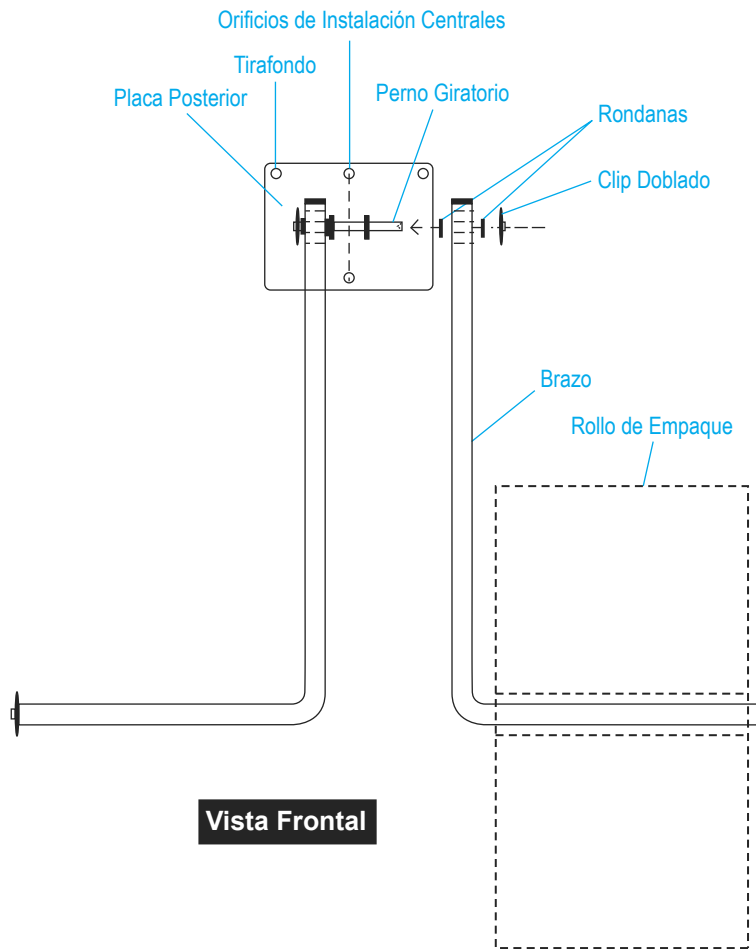

# ULINE H-251, H-252 PACKING RACKS

1-800-295-5510  
 uline.com

**Front View**

#	DESCRIPTION	QTY.	ULINE PART NO.	MFG. PART NO.
A	Wall Mounting Back Plate	1	H-252-PLATE	-----
B	Washer	8	-----	-----
C	Rue Clip	2	-----	-----
D	Lag Bolt	4	-----	-----
E	14 1/2" Arm (For H-251)	2	H-251-ARMSET	-----
F	26 1/2" Arm (For H-252)	2	-----	-----

# ULINE H-251, H-252 PORTARROLLOS

01-800-295-5510  
uline.mx

**Vista Frontal**

#	DESCRIPCIÓN	CANT.	NO. DE PARTE DE ULINE	NO. DE PARTE DEL FABRICANTE
A	Placa Posterior para Instalación en Pared	1	H-252-PLATE	-----
B	Rondana	8	-----	-----
C	Clip Doblado	2	-----	-----
D	Tirafondo	4	-----	-----
E	Brazo de 14½" (Para H-251)	2	H-251-ARMSET	-----
F	Brazo de 26½" (Para H-252)	2	-----	-----

**ULINE** H-251, H-252  
**SUPPORTS POUR  
 ROULEAUX  
 D'EMBALLAGE**

1-800-295-5510  
 uline.ca

**Vue Avant**

#	DESCRIPTION	QTÉ	RÉF. ULINE	RÉF. DU FABRICANT
A	Plaque arrière d'installation murale	1	H-252-PLATE	-----
B	Rondelle	8	-----	-----
C	Attache	2	-----	-----
D	Tire-fond	4	-----	-----
E	Bras de 14 ½ po (pour H-251)	2	H-251-ARMSET	-----
F	Bras de 26 ½ po (pour H-252)	2	-----	-----