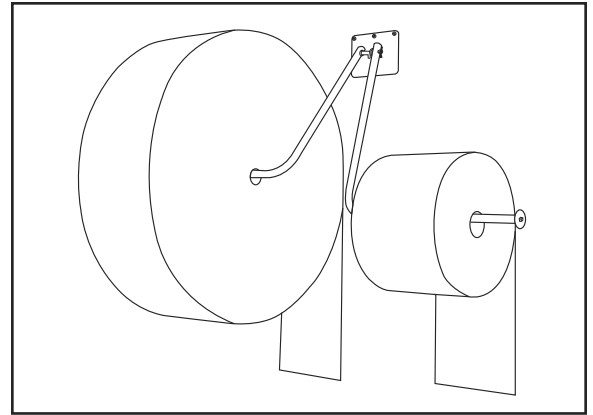

# ULINE H-251, H-252 PACKING RACKS

1-800-295-5510  
 uline.com

**Front View**

#	DESCRIPTION	QTY.	ULINE PART NO.	MFG. PART NO.
A	Wall Mounting Back Plate	1	H-252-PLATE	-----
B	Washer	8	-----	-----
C	Rue Clip	2	-----	-----
D	Lag Bolt	4	-----	-----
E	14 1/2" Arm (For H-251)	2	H-251-ARMSET	-----
F	26 1/2" Arm (For H-252)	2	-----	-----

# ULINE H-251, H-252 PORTARROLLOS

01-800-295-5510  
uline.mx

**Vista Frontal**

#	DESCRIPCIÓN	CANT.	NO. DE PARTE DE ULINE	NO. DE PARTE DEL FABRICANTE
A	Placa Posterior para Instalación en Pared	1	H-252-PLATE	-----
B	Rondana	8	-----	-----
C	Clip Doblado	2	-----	-----
D	Tirafondo	4	-----	-----
E	Brazo de 14½" (Para H-251)	2	H-251-ARMSET	-----
F	Brazo de 26½" (Para H-252)	2	-----	-----