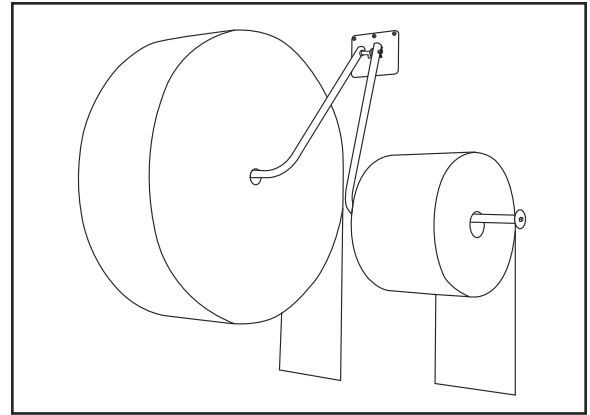

# ULINE H-251, H-252 PACKING RACKS

1-800-295-5510  
 uline.com

**Front View**

#	DESCRIPTION	QTY.	ULINE PART NO.	MFG. PART NO.
A	Wall Mounting Back Plate	1	H-252-PLATE	-----
B	Washer	8	-----	-----
C	Rue Clip	2	-----	-----
D	Lag Bolt	4	-----	-----
E	14 1/2" Arm (For H-251)	2	H-251-ARMSET	-----
F	26 1/2" Arm (For H-252)	2	-----	-----

# ULINE H-251, H-252 PORTARROLLOS

01-800-295-5510  
uline.mx

**Vista Frontal**

#	DESCRIPCIÓN	CANT.	NO. DE PARTE DE ULINE	NO. DE PARTE DEL FABRICANTE
A	Placa Posterior para Instalación en Pared	1	H-252-PLATE	-----
B	Rondana	8	-----	-----
C	Clip Doblado	2	-----	-----
D	Tirafondo	4	-----	-----
E	Brazo de 14½" (Para H-251)	2	H-251-ARMSET	-----
F	Brazo de 26½" (Para H-252)	2	-----	-----