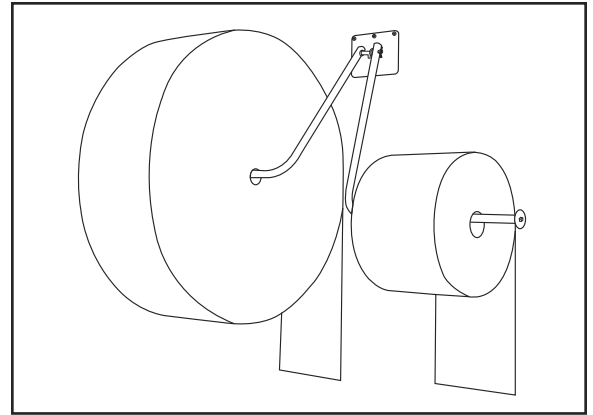

# ULINE H-251, H-252 PACKING RACKS

1-800-295-5510  
 uline.com

**Front View**

#	DESCRIPTION	QTY.	ULINE PART NO.	MFG. PART NO.
A	Wall Mounting Back Plate	1	H-252-PLATE	-----
B	Washer	8	-----	-----
C	Rue Clip	2	-----	-----
D	Lag Bolt	4	-----	-----
E	14 1/2" Arm (For H-251)	2	H-251-ARMSET	-----
F	26 1/2" Arm (For H-252)	2	-----	-----

# ULINE H-251, H-252 PORTARROLLOS

01-800-295-5510  
uline.mx

**Vista Frontal**

#	DESCRIPCIÓN	CANT.	NO. DE PARTE DE ULINE	NO. DE PARTE DEL FABRICANTE
A	Placa Posterior para Instalación en Pared	1	H-252-PLATE	-----
B	Rondana	8	-----	-----
C	Clip Doblado	2	-----	-----
D	Tirafondo	4	-----	-----
E	Brazo de 14½" (Para H-251)	2	H-251-ARMSET	-----
F	Brazo de 26½" (Para H-252)	2	-----	-----

**ULINE** H-251, H-252  
**SUPPORTS POUR  
 ROULEAUX  
 D'EMBALLAGE**

1-800-295-5510  
 uline.ca

**Vue Avant**

#	DESCRIPTION	QTÉ	RÉF. ULINE	RÉF. DU FABRICANT
A	Plaque arrière d'installation murale	1	H-252-PLATE	-----
B	Rondelle	8	-----	-----
C	Attache	2	-----	-----
D	Tire-fond	4	-----	-----
E	Bras de 14 ½ po (pour H-251)	2	H-251-ARMSET	-----
F	Bras de 26 ½ po (pour H-252)	2	-----	-----