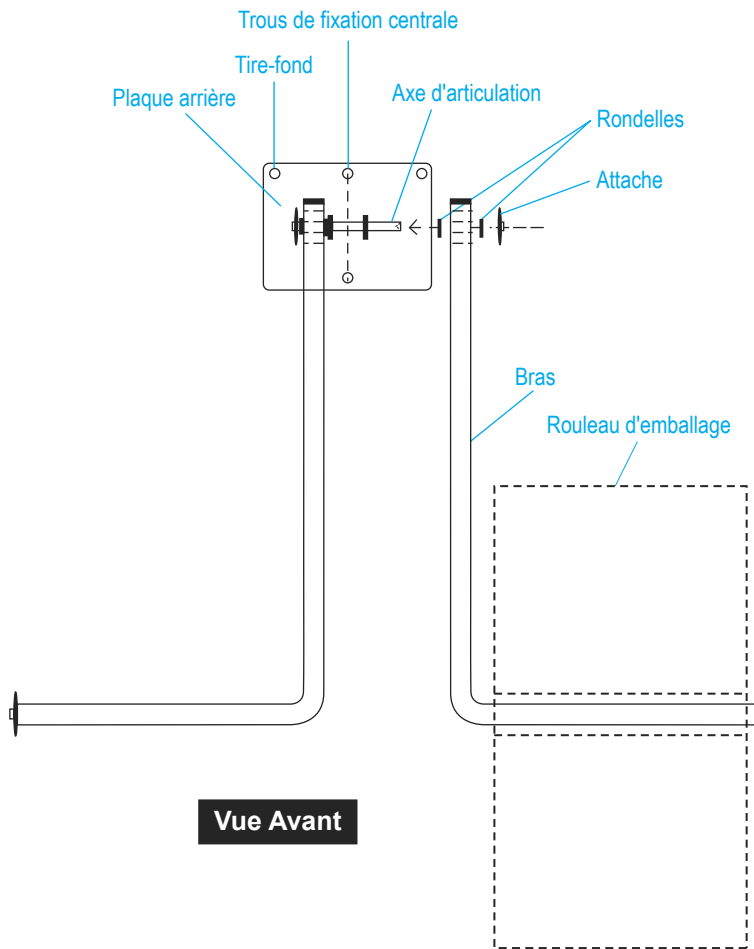

# ULINE H-251, H-252 PACKING RACKS

1-800-295-5510  
 uline.com

**Front View**

#	DESCRIPTION	QTY.	ULINE PART NO.	MFG. PART NO.
A	Wall Mounting Back Plate	1	H-252-PLATE	-----
B	Washer	8	-----	-----
C	Rue Clip	2	-----	-----
D	Lag Bolt	4	-----	-----
E	14 1/2" Arm (For H-251)	2	H-251-ARMSET	-----
F	26 1/2" Arm (For H-252)	2	-----	-----

# ULINE H-251, H-252 PORTARROLLOS

01-800-295-5510  
uline.mx

**Vista Frontal**

#	DESCRIPCIÓN	CANT.	NO. DE PARTE DE ULINE	NO. DE PARTE DEL FABRICANTE
A	Placa Posterior para Instalación en Pared	1	H-252-PLATE	-----
B	Rondana	8	-----	-----
C	Clip Doblado	2	-----	-----
D	Tirafondo	4	-----	-----
E	Brazo de 14½" (Para H-251)	2	H-251-ARMSET	-----
F	Brazo de 26½" (Para H-252)	2	-----	-----

**ULINE** H-251, H-252  
**SUPPORTS POUR  
 ROULEAUX  
 D'EMBALLAGE**

1-800-295-5510  
 uline.ca

**Vue Avant**

#	DESCRIPTION	QTÉ	RÉF. ULINE	RÉF. DU FABRICANT
A	Plaque arrière d'installation murale	1	H-252-PLATE	-----
B	Rondelle	8	-----	-----
C	Attache	2	-----	-----
D	Tire-fond	4	-----	-----
E	Bras de 14 ½ po (pour H-251)	2	H-251-ARMSET	-----
F	Bras de 26 ½ po (pour H-252)	2	-----	-----