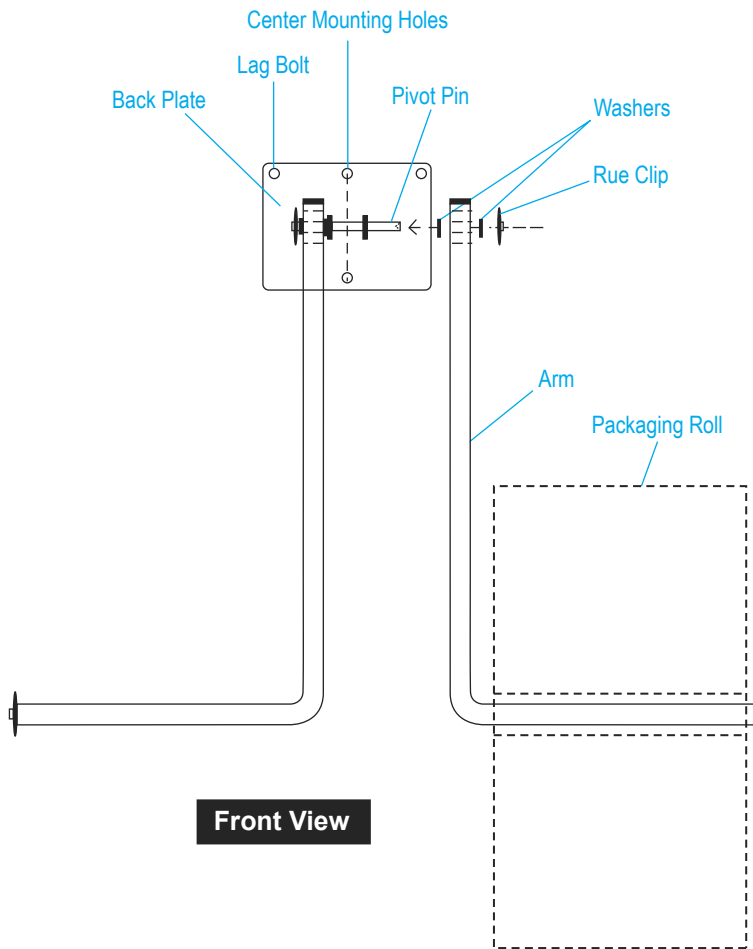

# ULINE H-251, H-252 PACKING RACKS

1-800-295-5510  
 uline.com

**Front View**

#	DESCRIPTION	QTY.	ULINE PART NO.	MFG. PART NO.
A	Wall Mounting Back Plate	1	H-252-PLATE	-----
B	Washer	8	-----	-----
C	Rue Clip	2	-----	-----
D	Lag Bolt	4	-----	-----
E	14 1/2" Arm (For H-251)	2	H-251-ARMSET	-----
F	26 1/2" Arm (For H-252)	2	-----	-----

# ULINE H-251, H-252 PORTARROLLOS

01-800-295-5510  
uline.mx

**Vista Frontal**

#	DESCRIPCIÓN	CANT.	NO. DE PARTE DE ULINE	NO. DE PARTE DEL FABRICANTE
A	Placa Posterior para Instalación en Pared	1	H-252-PLATE	-----
B	Rondana	8	-----	-----
C	Clip Doblado	2	-----	-----
D	Tirafondo	4	-----	-----
E	Brazo de 14½" (Para H-251)	2	H-251-ARMSET	-----
F	Brazo de 26½" (Para H-252)	2	-----	-----

**ULINE** H-251, H-252  
**SUPPORTS POUR  
 ROULEAUX  
 D'EMBALLAGE**

1-800-295-5510  
 uline.ca

**Vue Avant**

#	DESCRIPTION	QTÉ	RÉF. ULINE	RÉF. DU FABRICANT
A	Plaque arrière d'installation murale	1	H-252-PLATE	-----
B	Rondelle	8	-----	-----
C	Attache	2	-----	-----
D	Tire-fond	4	-----	-----
E	Bras de 14 ½ po (pour H-251)	2	H-251-ARMSET	-----
F	Bras de 26 ½ po (pour H-252)	2	-----	-----