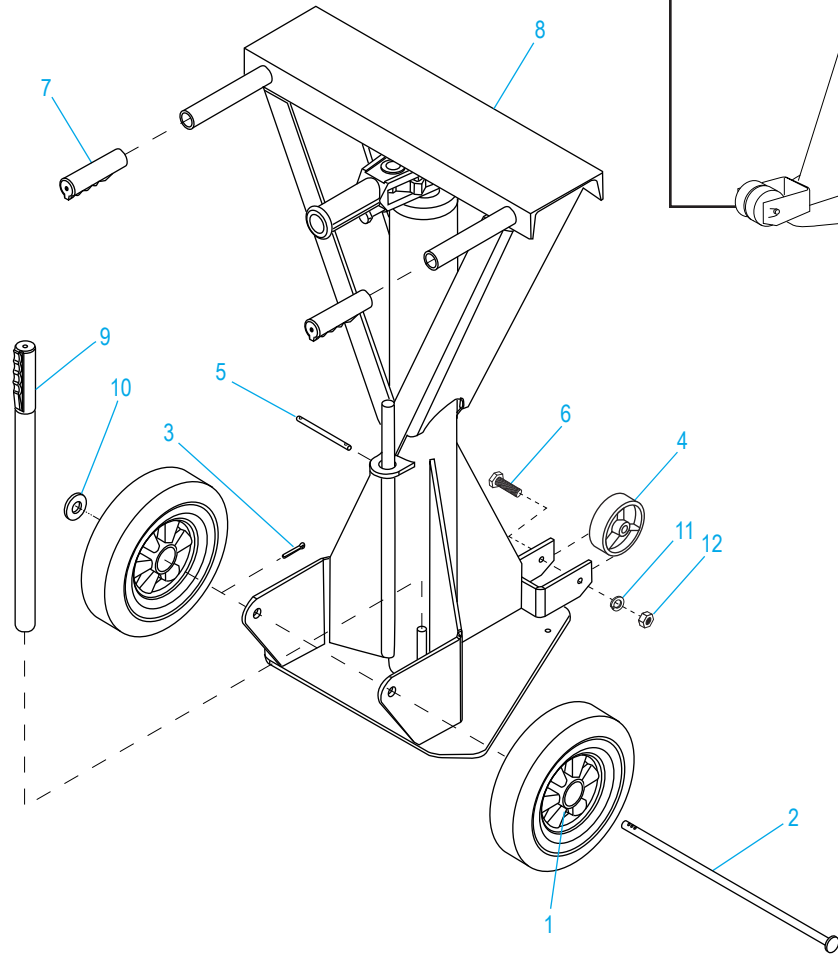

# ULINE H-2732 RATCHET BEAM TRAILER JACK

1-800-295-5510  
 uline.com

#	DESCRIPTION	QTY.	ULINE PART NO.	MFG. PART NO.
1	Wheel	2	H-1545-WHEEL	16-132-175
2	Axle	1	H-1545-AXLE	13-112-001
3	Cotter Pin	1	H-5265	65125
4	Steel Wheel	1	H-2732-FRWHL	16-132-007
5	Axle	1	-----	13-112-010
6	Hex Head Bolt	1	-----	11116
7	Handle Grip	2	H-2732GRIP	13-025-023
8	Frame	1	-----	13-514-043
9	Handle Assembly	1	-----	13-525-001
10	Flat Washer	1	H-2117-WASHR	33012
11	Flat Washer	2	-----	33008
12	Hex Nut	1	-----	36106

**ULINE** H-2732

**GATO ESTABILIZADOR  
PARA TRÁILER CON  
TRINQUETE Y BARRA**

01-800-295-5510  
uline.mx

#	DESCRIPCIÓN	CANT.	NO. DE PARTE DE ULINE	NO. DE PARTE DEL FABRICANTE
1	Llanta	2	H-1545-WHEEL	16-132-175
2	Eje	1	H-1545-AXLE	13-112-001
3	Pasador de Chaveta	1	H-5265	65125
4	Llanta de Acero	2	H-2732-FRWHL	16-132-007
5	Eje	1	-----	13-112-010
6	Hex Head Bolt	1	-----	11116
7	Agarre del Asa	2	H-2732GRIP	13-025-023
8	Armazón	1	-----	13-514-043
9	Ensamble del Asa	1	-----	13-525-001
10	Rondana Plana	1	H-2117-WASHR	33012
11	Rondana Plana	2	-----	33008
12	Hex Nut	1	-----	36106

**ULINE** H-2732

**VÉRIN DE REMORQUE  
À POUTRE À CLIQUET**

1-800-295-5510

uline.ca

#	DESCRIPTION	QTÉ	RÉF. ULINE	RÉF. DU FABRICANT
1	Roue	2	H-1545-WHEEL	16-132-175
2	Essieu	1	H-1545-AXLE	13-112-001
3	Goupille fendue	1	H-5265	65125
4	Roue en acier	2	H-2732-FRWHL	16-132-007
5	Essieu	1	-----	13-112-010
6	Hex Head Bolt	1	-----	11116
7	Manchon de poignée	2	H-2732GRIP	13-025-023
8	Cadre	1	-----	13-514-043
9	Ensemble de la poignée	1	-----	13-525-001
10	Rondelle plate	1	H-2117-WASHR	33012
11	Rondelle plate	2	-----	33008
12	Hex Nut	1	-----	36106