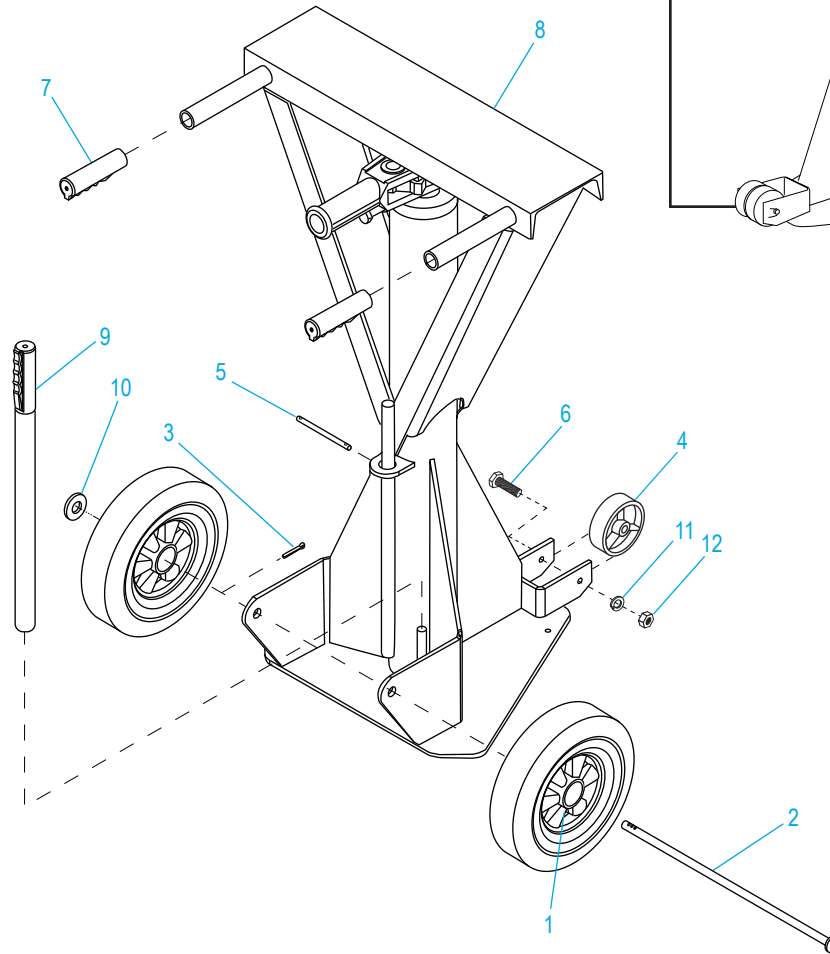

ULINE H-2732 RATCHET BEAM TRAILER JACK

1-800-295-5510
 uline.com

#	DESCRIPTION	QTY.	ULINE PART NO.	MFG. PART NO.
1	Wheel	2	H-1545-WHEEL	16-132-175
2	Axle	1	H-1545-AXLE	13-112-001
3	Cotter Pin	1	H-5265	65125
4	Steel Wheel	1	H-2732-FRWHL	16-132-007
5	Axle	1	-----	13-112-010
6	Hex Head Bolt	1	-----	11116
7	Handle Grip	2	H-2732GRIP	13-025-023
8	Frame	1	-----	13-514-043
9	Handle Assembly	1	-----	13-525-001
10	Flat Washer	1	H-2117-WASHR	33012
11	Flat Washer	2	-----	33008
12	Hex Nut	1	-----	36106

ULINE H-2732

**GATO ESTABILIZADOR
PARA TRÁILER CON
TRINQUETE Y BARRA**

01-800-295-5510
uline.mx

#	DESCRIPCIÓN	CANT.	NO. DE PARTE DE ULINE	NO. DE PARTE DEL FABRICANTE
1	Llanta	2	H-1545-WHEEL	16-132-175
2	Eje	1	H-1545-AXLE	13-112-001
3	Pasador de Chaveta	1	H-5265	65125
4	Llanta de Acero	2	H-2732-FRWHL	16-132-007
5	Eje	1	-----	13-112-010
6	Hex Head Bolt	1	-----	11116
7	Agarre del Asa	2	H-2732GRIP	13-025-023
8	Armazón	1	-----	13-514-043
9	Ensamble del Asa	1	-----	13-525-001
10	Rondana Plana	1	H-2117-WASHR	33012
11	Rondana Plana	2	-----	33008
12	Hex Nut	1	-----	36106