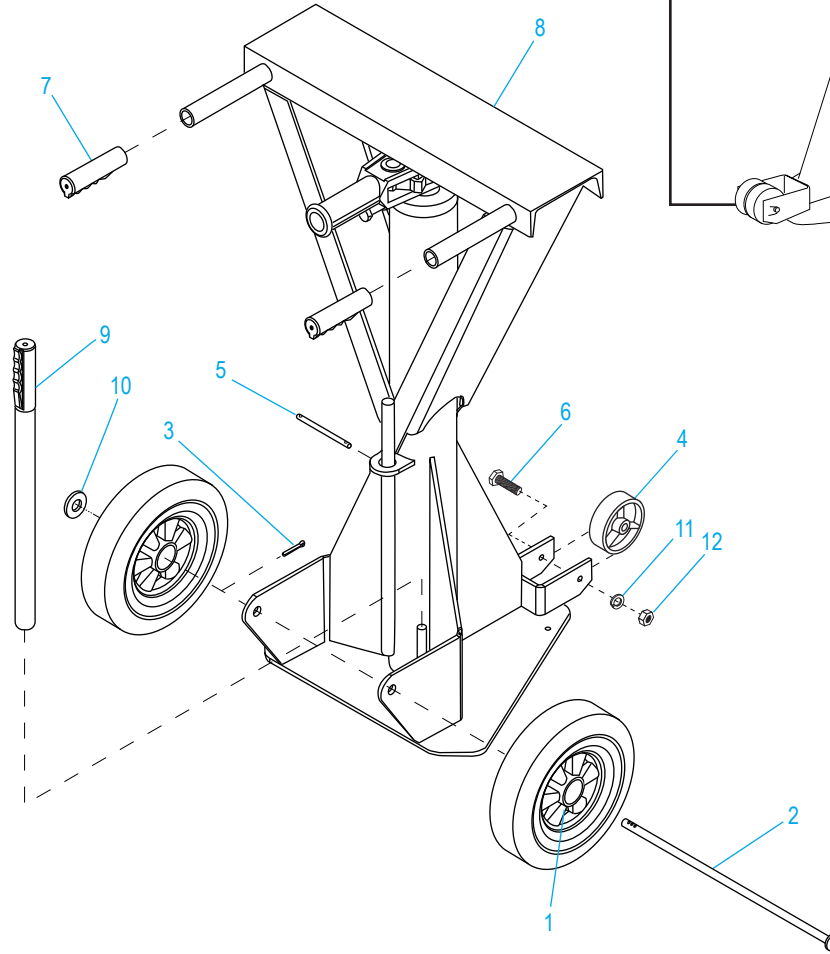

# ULINE H-2732 RATCHET BEAM TRAILER JACK

1-800-295-5510  
 uline.com

#	DESCRIPTION	QTY.	ULINE PART NO.	MFG. PART NO.
1	Wheel	2	H-1545-WHEEL	16-132-175
2	Axle	1	H-1545-AXLE	13-112-001
3	Cotter Pin	1	H-5265	65125
4	Steel Wheel	1	H-2732-FRWHL	16-132-007
5	Axle	1	-----	13-112-010
6	Hex Head Bolt	1	-----	11116
7	Handle Grip	2	H-2732GRIP	13-025-023
8	Frame	1	-----	13-514-043
9	Handle Assembly	1	-----	13-525-001
10	Flat Washer	1	H-2117-WASHR	33012
11	Flat Washer	2	-----	33008
12	Hex Nut	1	-----	36106

**ULINE** H-2732

**GATO ESTABILIZADOR  
PARA TRÁILER CON  
TRINQUETE Y BARRA**

01-800-295-5510  
uline.mx

#	DESCRIPCIÓN	CANT.	NO. DE PARTE DE ULINE	NO. DE PARTE DEL FABRICANTE
1	Llanta	2	H-1545-WHEEL	16-132-175
2	Eje	1	H-1545-AXLE	13-112-001
3	Pasador de Chaveta	1	H-5265	65125
4	Llanta de Acero	2	H-2732-FRWHL	16-132-007
5	Eje	1	-----	13-112-010
6	Hex Head Bolt	1	-----	11116
7	Agarre del Asa	2	H-2732GRIP	13-025-023
8	Armazón	1	-----	13-514-043
9	Ensamble del Asa	1	-----	13-525-001
10	Rondana Plana	1	H-2117-WASHR	33012
11	Rondana Plana	2	-----	33008
12	Hex Nut	1	-----	36106

**ULINE** H-2732

**VÉRIN DE REMORQUE  
À POUTRE À CLIQUET**

1-800-295-5510

uline.ca

#	DESCRIPTION	QTÉ	RÉF. ULINE	RÉF. DU FABRICANT
1	Roue	2	H-1545-WHEEL	16-132-175
2	Essieu	1	H-1545-AXLE	13-112-001
3	Goupille fendue	1	H-5265	65125
4	Roue en acier	2	H-2732-FRWHL	16-132-007
5	Essieu	1	-----	13-112-010
6	Hex Head Bolt	1	-----	11116
7	Manchon de poignée	2	H-2732GRIP	13-025-023
8	Cadre	1	-----	13-514-043
9	Ensemble de la poignée	1	-----	13-525-001
10	Rondelle plate	1	H-2117-WASHR	33012
11	Rondelle plate	2	-----	33008
12	Hex Nut	1	-----	36106