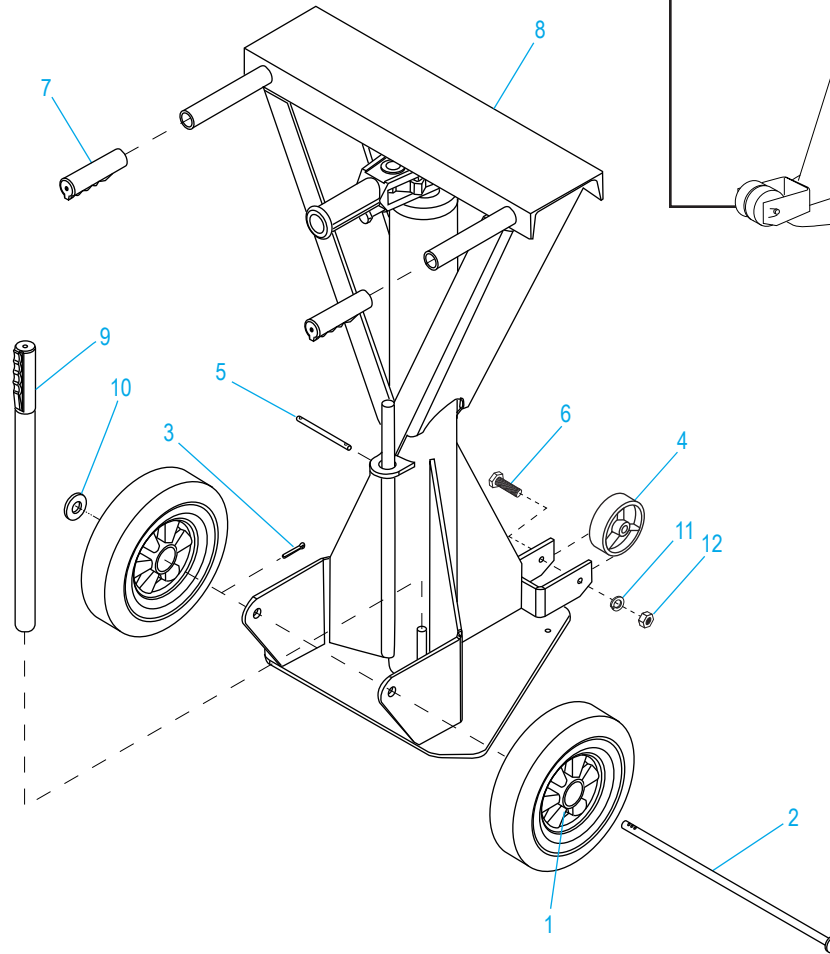

# ULINE H-2732 RATCHET BEAM TRAILER JACK

1-800-295-5510  
 uline.com

#	DESCRIPTION	QTY.	ULINE PART NO.	MFG. PART NO.
1	Wheel	2	H-1545-WHEEL	16-132-175
2	Axle	1	H-1545-AXLE	13-112-001
3	Cotter Pin	1	H-5265	65125
4	Steel Wheel	1	H-2732-FRWHL	16-132-007
5	Axle	1	-----	13-112-010
6	Hex Head Bolt	1	-----	11116
7	Handle Grip	2	H-2732GRIP	13-025-023
8	Frame	1	-----	13-514-043
9	Handle Assembly	1	-----	13-525-001
10	Flat Washer	1	H-2117-WASHR	33012
11	Flat Washer	2	-----	33008
12	Hex Nut	1	-----	36106

**ULINE** H-2732

**GATO ESTABILIZADOR  
PARA TRÁILER CON  
TRINQUETE Y BARRA**

01-800-295-5510  
uline.mx

#	DESCRIPCIÓN	CANT.	NO. DE PARTE DE ULINE	NO. DE PARTE DEL FABRICANTE
1	Llanta	2	H-1545-WHEEL	16-132-175
2	Eje	1	H-1545-AXLE	13-112-001
3	Pasador de Chaveta	1	H-5265	65125
4	Llanta de Acero	2	H-2732-FRWHL	16-132-007
5	Eje	1	-----	13-112-010
6	Hex Head Bolt	1	-----	11116
7	Agarre del Asa	2	H-2732GRIP	13-025-023
8	Armazón	1	-----	13-514-043
9	Ensamble del Asa	1	-----	13-525-001
10	Rondana Plana	1	H-2117-WASHR	33012
11	Rondana Plana	2	-----	33008
12	Hex Nut	1	-----	36106

**ULINE** H-2732

**VÉRIN DE REMORQUE  
À POUTRE À CLIQUET**

1-800-295-5510

uline.ca

#	DESCRIPTION	QTÉ	RÉF. ULINE	RÉF. DU FABRICANT
1	Roue	2	H-1545-WHEEL	16-132-175
2	Essieu	1	H-1545-AXLE	13-112-001
3	Goupille fendue	1	H-5265	65125
4	Roue en acier	2	H-2732-FRWHL	16-132-007
5	Essieu	1	-----	13-112-010
6	Hex Head Bolt	1	-----	11116
7	Manchon de poignée	2	H-2732GRIP	13-025-023
8	Cadre	1	-----	13-514-043
9	Ensemble de la poignée	1	-----	13-525-001
10	Rondelle plate	1	H-2117-WASHR	33012
11	Rondelle plate	2	-----	33008
12	Hex Nut	1	-----	36106