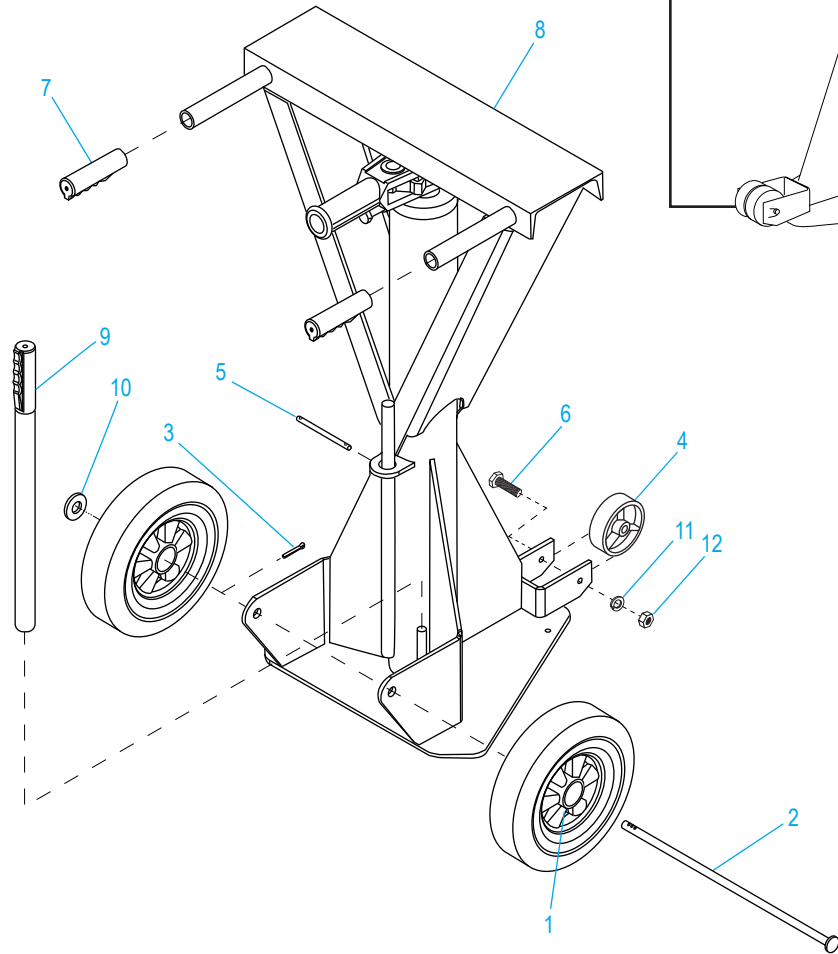

ULINE H-2732 RATCHET BEAM TRAILER JACK

1-800-295-5510
 uline.com

#	DESCRIPTION	QTY.	ULINE PART NO.	MFG. PART NO.
1	Wheel	2	H-1545-WHEEL	16-132-175
2	Axle	1	H-1545-AXLE	13-112-001
3	Cotter Pin	1	H-5265	65125
4	Steel Wheel	1	H-2732-FRWHL	16-132-007
5	Axle	1	-----	13-112-010
6	Hex Head Bolt	1	-----	11116
7	Handle Grip	2	H-2732GRIP	13-025-023
8	Frame	1	-----	13-514-043
9	Handle Assembly	1	-----	13-525-001
10	Flat Washer	1	H-2117-WASHR	33012
11	Flat Washer	2	-----	33008
12	Hex Nut	1	-----	36106

ULINE H-2732

**GATO ESTABILIZADOR
PARA TRÁILER CON
TRINQUETE Y BARRA**

01-800-295-5510
uline.mx

#	DESCRIPCIÓN	CANT.	NO. DE PARTE DE ULINE	NO. DE PARTE DEL FABRICANTE
1	Llanta	2	H-1545-WHEEL	16-132-175
2	Eje	1	H-1545-AXLE	13-112-001
3	Pasador de Chaveta	1	H-5265	65125
4	Llanta de Acero	2	H-2732-FRWHL	16-132-007
5	Eje	1	-----	13-112-010
6	Hex Head Bolt	1	-----	11116
7	Agarre del Asa	2	H-2732GRIP	13-025-023
8	Armazón	1	-----	13-514-043
9	Ensamble del Asa	1	-----	13-525-001
10	Rondana Plana	1	H-2117-WASHR	33012
11	Rondana Plana	2	-----	33008
12	Hex Nut	1	-----	36106