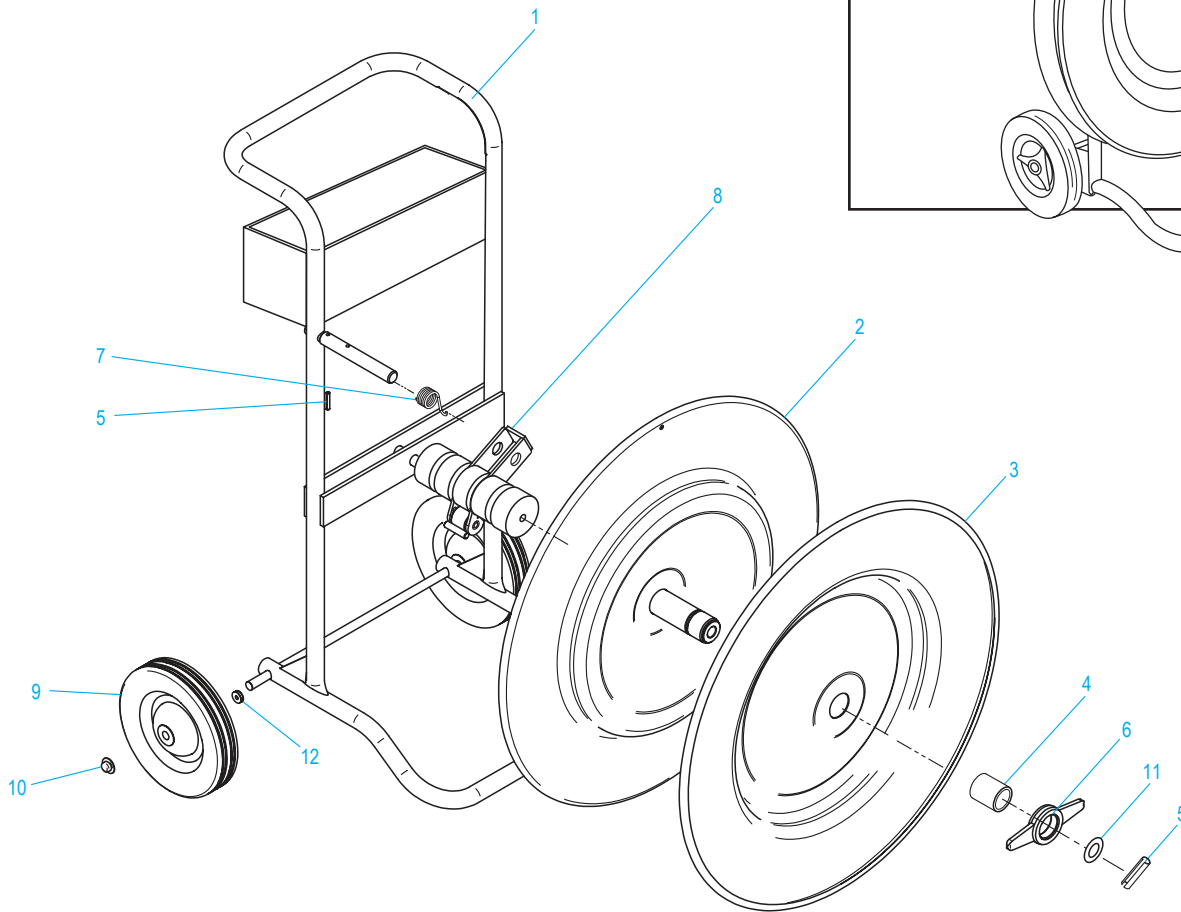

ULINE H-279 STRAPPING CART

1-800-295-5510
 uline.com

#	DESCRIPTION	QTY.	ULINE PART NO.	MFG. PART NO.
1	Frame Weldment	1	-----	M6100-001
2	Back Disc Weldment	1	H-279-RREEL	M6100-002
3	Front Disc	1	H-279-FREEL	M6100-002A
4	Spacer	1	H-279-SPACER	M6100-004
5	Roll Pin	2	H-279-ROLL	M6100-005
6	Spin Nut	1	H-279WN	M6100-006
7	Spring	1	H-279-SPRING	M6100-007
8	Heavy Duty Brake Assembly	1	H-279BA	M6100-008
9	Wheel Assembly (Includes Palnut)	2	H-279WHEEL	-----
10	Palnut	2	H-279PALNUTS	M6100-010
11	Washer	1	H-279-WASHER	M6100-011
12	Spacer	1	H-279-12SPCR	M6100-012

ULINE H-279

CARRITO PARA FLEJE

01-800-295-5510
uline.mx

#	DESCRIPCIÓN	CANT.	NO. DE PARTE DE ULINE	NO. DE PARTE DEL FABRICANTE
1	Soldadura de la Estructura	1	-----	M6100-001
2	Soldadura del Disco Posterior	1	H-279-RREEL	M6100-002
3	Disco Frontal	1	H-279-FREEL	M6100-002A
4	Separador	1	H-279-SPACER	M6100-004
5	Pasador del Rodillo	2	H-279-ROLL	M6100-005
6	Tuerca Giratoria	1	H-279WN	M6100-006
7	Resorte	1	H-279-SPRING	M6100-007
8	Ensamble del Freno de Uso Pesado	1	H-279BA	M6100-008
9	Ensamble de la Llanta (Incluye Tuerca Palnut)	2	H-279WHEEL	-----
10	Tuerca Palnut	2	H-279PALNUTS	M6100-010
11	Rondana	1	H-279-WASHER	M6100-011
12	Separador	1	H-279-12SPCR	M6100-012

ULINE H-279
CHARIOT POUR
FEUILLARD DE
CERCLAGE

1-800-295-5510
 uline.ca

#	DESCRIPTION	QTÉ	RÉF. ULINE	RÉF. DE FABRICATION
1	Assemblage de structure soudé	1	-----	M6100-001
2	Assemblage soudé du disque arrière	1	H-279-RREEL	M6100-002
3	Disque avant	1	H-279-FREEL	M6100-002A
4	Entretoise	1	H-279-SPACER	M6100-004
5	Goupille cylindrique	2	H-279-ROLL	M6100-005
6	Écrou pivotant	1	H-279WN	M6100-006
7	Ressort	1	H-279-SPRING	M6100-007
8	Système de freinage robuste	1	H-279BA	M6100-008
9	Roue (avec écrou de blocage)	2	H-279WHEEL	-----
10	Écrou de blocage	2	H-279PALNUTS	M6100-010
11	Rondelle	1	H-279-WASHER	M6100-011
12	Entretoise	1	H-279-12SPCR	M6100-012