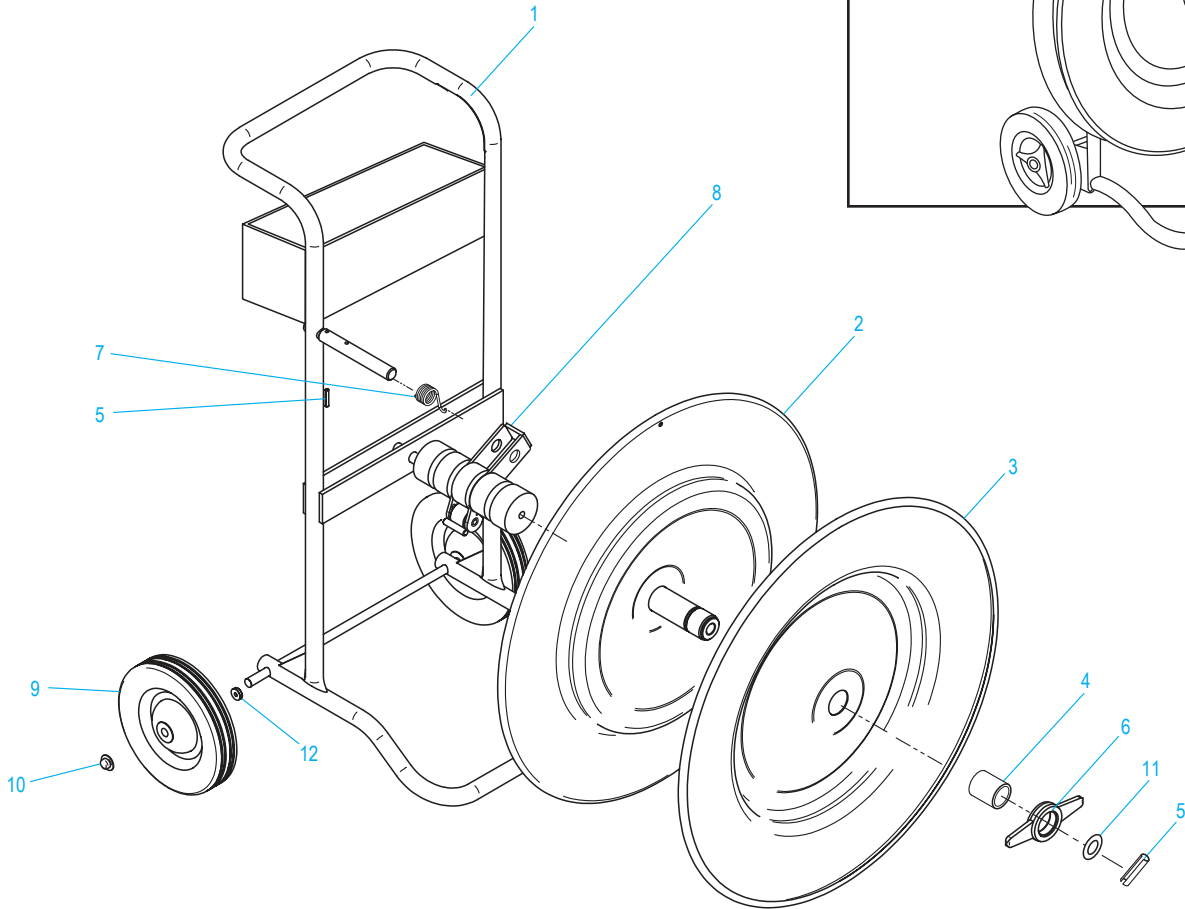

ULINE H-279 STRAPPING CART

1-800-295-5510
 uline.com

#	DESCRIPTION	QTY.	ULINE PART NO.	MFG. PART NO.
1	Frame Weldment	1	-----	M6100-001
2	Back Disc Weldment	1	H-279-RREEL	M6100-002
3	Front Disc	1	H-279-FREEL	M6100-002A
4	Spacer	1	H-279-SPACER	M6100-004
5	Roll Pin	2	H-279-ROLL	M6100-005
6	Spin Nut	1	H-279WN	M6100-006
7	Spring	1	H-279-SPRING	M6100-007
8	Heavy Duty Brake Assembly	1	H-279BA	M6100-008
9	Wheel Assembly (Includes Palnut)	2	H-279WHEEL	-----
10	Palnut	2	H-279PALNUTS	M6100-010
11	Washer	1	H-279-WASHER	M6100-011
12	Spacer	1	H-279-12SPCR	M6100-012

ULINE H-279

CARRITO PARA FLEJE

01-800-295-5510
uline.mx

#	DESCRIPCIÓN	CANT.	NO. DE PARTE DE ULINE	NO. DE PARTE DEL FABRICANTE
1	Soldadura de la Estructura	1	-----	M6100-001
2	Soldadura del Disco Posterior	1	H-279-RREEL	M6100-002
3	Disco Frontal	1	H-279-FREEL	M6100-002A
4	Separador	1	H-279-SPACER	M6100-004
5	Pasador del Rodillo	2	H-279-ROLL	M6100-005
6	Tuerca Giratoria	1	H-279WN	M6100-006
7	Resorte	1	H-279-SPRING	M6100-007
8	Ensamble del Freno de Uso Pesado	1	H-279BA	M6100-008
9	Ensamble de la Llanta (Incluye Tuerca Palnut)	2	H-279WHEEL	-----
10	Tuerca Palnut	2	H-279PALNUTS	M6100-010
11	Rondana	1	H-279-WASHER	M6100-011
12	Separador	1	H-279-12SPCR	M6100-012

ULINE H-279
CHARIOT POUR
FEUILLARD DE
CERCLAGE

1-800-295-5510
 uline.ca

#	DESCRIPTION	QTÉ	RÉF. ULINE	RÉF. DE FABRICATION
1	Assemblage de structure soudé	1	-----	M6100-001
2	Assemblage soudé du disque arrière	1	H-279-RREEL	M6100-002
3	Disque avant	1	H-279-FREEL	M6100-002A
4	Entretoise	1	H-279-SPACER	M6100-004
5	Goupille cylindrique	2	H-279-ROLL	M6100-005
6	Écrou pivotant	1	H-279WN	M6100-006
7	Ressort	1	H-279-SPRING	M6100-007
8	Système de freinage robuste	1	H-279BA	M6100-008
9	Roue (avec écrou de blocage)	2	H-279WHEEL	-----
10	Écrou de blocage	2	H-279PALNUTS	M6100-010
11	Rondelle	1	H-279-WASHER	M6100-011
12	Entretoise	1	H-279-12SPCR	M6100-012