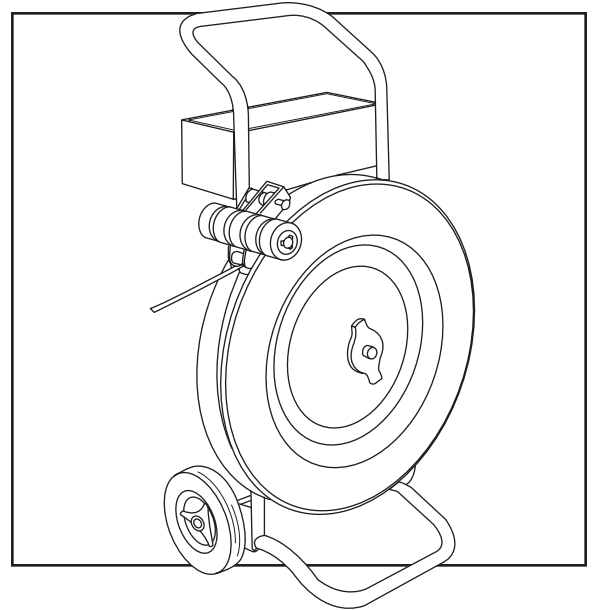

ULINE H-279 STRAPPING CART

1-800-295-5510
 uline.com

#	DESCRIPTION	QTY.	ULINE PART NO.	MFG. PART NO.
1	Frame Weldment	1	-----	M6100-001
2	Back Disc Weldment	1	H-279-RREEL	M6100-002
3	Front Disc	1	H-279-FREEL	M6100-002A
4	Spacer	1	H-279-SPACER	M6100-004
5	Roll Pin	2	H-279-ROLL	M6100-005
6	Spin Nut	1	H-279WN	M6100-006
7	Spring	1	H-279-SPRING	M6100-007
8	Heavy Duty Brake Assembly	1	H-279BA	M6100-008
9	Wheel Assembly (Includes Palnut)	2	H-279WHEEL	-----
10	Palnut	2	H-279PALNUTS	M6100-010
11	Washer	1	H-279-WASHER	M6100-011
12	Spacer	1	H-279-12SPCR	M6100-012

ULINE H-279

CARRITO PARA FLEJE

01-800-295-5510
uline.mx

#	DESCRIPCIÓN	CANT.	NO. DE PARTE DE ULINE	NO. DE PARTE DEL FABRICANTE
1	Soldadura de la Estructura	1	-----	M6100-001
2	Soldadura del Disco Posterior	1	H-279-RREEL	M6100-002
3	Disco Frontal	1	H-279-FREEL	M6100-002A
4	Separador	1	H-279-SPACER	M6100-004
5	Pasador del Rodillo	2	H-279-ROLL	M6100-005
6	Tuerca Giratoria	1	H-279WN	M6100-006
7	Resorte	1	H-279-SPRING	M6100-007
8	Ensamble del Freno de Uso Pesado	1	H-279BA	M6100-008
9	Ensamble de la Llanta (Incluye Tuerca Palnut)	2	H-279WHEEL	-----
10	Tuerca Palnut	2	H-279PALNUTS	M6100-010
11	Rondana	1	H-279-WASHER	M6100-011
12	Separador	1	H-279-12SPCR	M6100-012

ULINE H-279
CHARIOT POUR
FEUILLARD DE
CERCLAGE

1-800-295-5510
 uline.ca

#	DESCRIPTION	QTÉ	RÉF. ULINE	RÉF. DE FABRICATION
1	Assemblage de structure soudé	1	-----	M6100-001
2	Assemblage soudé du disque arrière	1	H-279-RREEL	M6100-002
3	Disque avant	1	H-279-FREEL	M6100-002A
4	Entretoise	1	H-279-SPACER	M6100-004
5	Goupille cylindrique	2	H-279-ROLL	M6100-005
6	Écrou pivotant	1	H-279WN	M6100-006
7	Ressort	1	H-279-SPRING	M6100-007
8	Système de freinage robuste	1	H-279BA	M6100-008
9	Roue (avec écrou de blocage)	2	H-279WHEEL	-----
10	Écrou de blocage	2	H-279PALNUTS	M6100-010
11	Rondelle	1	H-279-WASHER	M6100-011
12	Entretoise	1	H-279-12SPCR	M6100-012