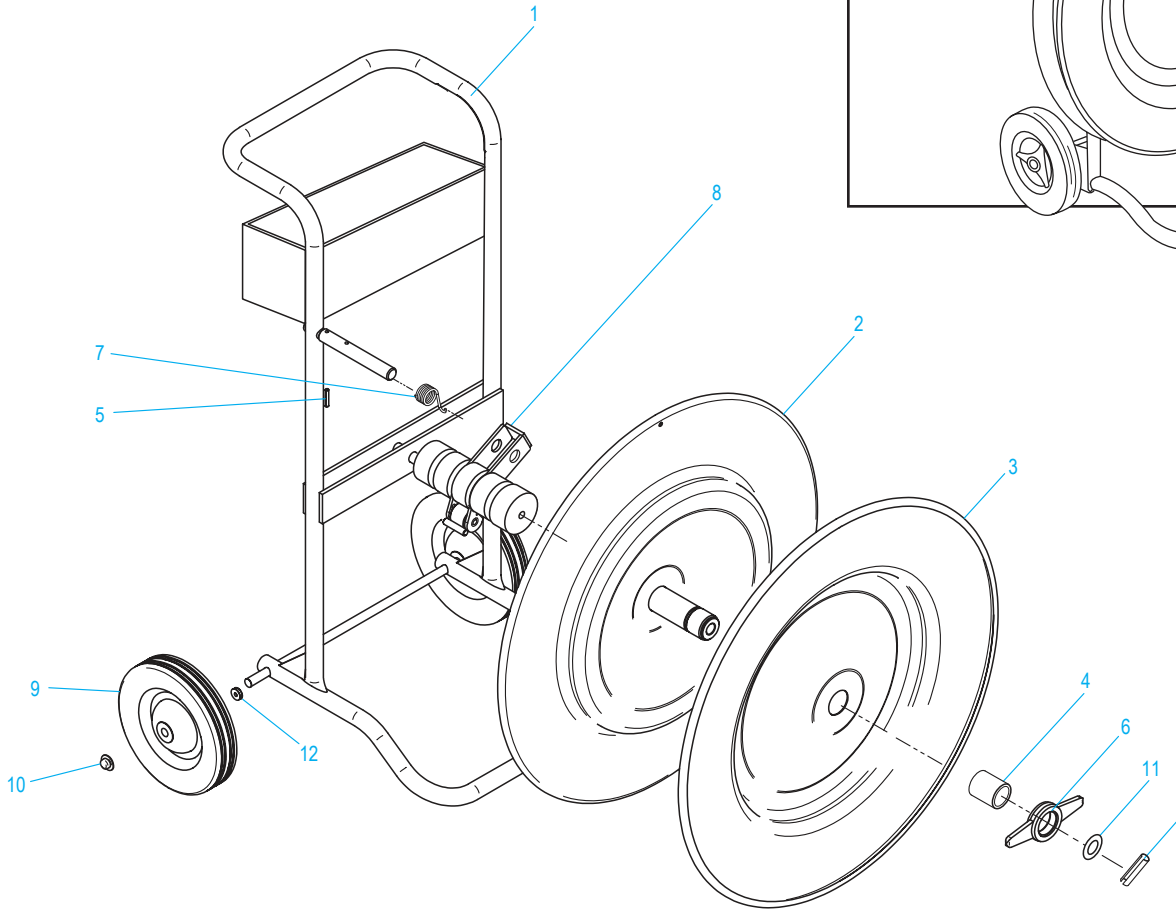

ULINE H-279 STRAPPING CART

1-800-295-5510
 uline.com

#	DESCRIPTION	QTY.	ULINE PART NO.	MFG. PART NO.
1	Frame Weldment	1	-----	M6100-001
2	Back Disc Weldment	1	H-279-RREEL	M6100-002
3	Front Disc	1	H-279-FREEL	M6100-002A
4	Spacer	1	H-279-SPACER	M6100-004
5	Roll Pin	2	H-279-ROLL	M6100-005
6	Spin Nut	1	H-279WN	M6100-006
7	Spring	1	H-279-SPRING	M6100-007
8	Heavy Duty Brake Assembly	1	H-279BA	M6100-008
9	Wheel Assembly (Includes Palnut)	2	H-279WHEEL	-----
10	Palnut	2	H-279PALNUTS	M6100-010
11	Washer	1	H-279-WASHER	M6100-011
12	Spacer	1	H-279-12SPCR	M6100-012

ULINE H-279

CARRITO PARA FLEJE

01-800-295-5510
uline.mx

#	DESCRIPCIÓN	CANT.	NO. DE PARTE DE ULINE	NO. DE PARTE DEL FABRICANTE
1	Soldadura de la Estructura	1	-----	M6100-001
2	Soldadura del Disco Posterior	1	H-279-RREEL	M6100-002
3	Disco Frontal	1	H-279-FREEL	M6100-002A
4	Separador	1	H-279-SPACER	M6100-004
5	Pasador del Rodillo	2	H-279-ROLL	M6100-005
6	Tuerca Giratoria	1	H-279WN	M6100-006
7	Resorte	1	H-279-SPRING	M6100-007
8	Ensamble del Freno de Uso Pesado	1	H-279BA	M6100-008
9	Ensamble de la Llanta (Incluye Tuerca Palnut)	2	H-279WHEEL	-----
10	Tuerca Palnut	2	H-279PALNUTS	M6100-010
11	Rondana	1	H-279-WASHER	M6100-011
12	Separador	1	H-279-12SPCR	M6100-012

ULINE H-279
CHARIOT POUR
FEUILLARD DE
CERCLAGE

1-800-295-5510
 uline.ca

#	DESCRIPTION	QTÉ	RÉF. ULINE	RÉF. DE FABRICATION
1	Assemblage de structure soudé	1	-----	M6100-001
2	Assemblage soudé du disque arrière	1	H-279-RREEL	M6100-002
3	Disque avant	1	H-279-FREEL	M6100-002A
4	Entretoise	1	H-279-SPACER	M6100-004
5	Goupille cylindrique	2	H-279-ROLL	M6100-005
6	Écrou pivotant	1	H-279WN	M6100-006
7	Ressort	1	H-279-SPRING	M6100-007
8	Système de freinage robuste	1	H-279BA	M6100-008
9	Roue (avec écrou de blocage)	2	H-279WHEEL	-----
10	Écrou de blocage	2	H-279PALNUTS	M6100-010
11	Rondelle	1	H-279-WASHER	M6100-011
12	Entretoise	1	H-279-12SPCR	M6100-012