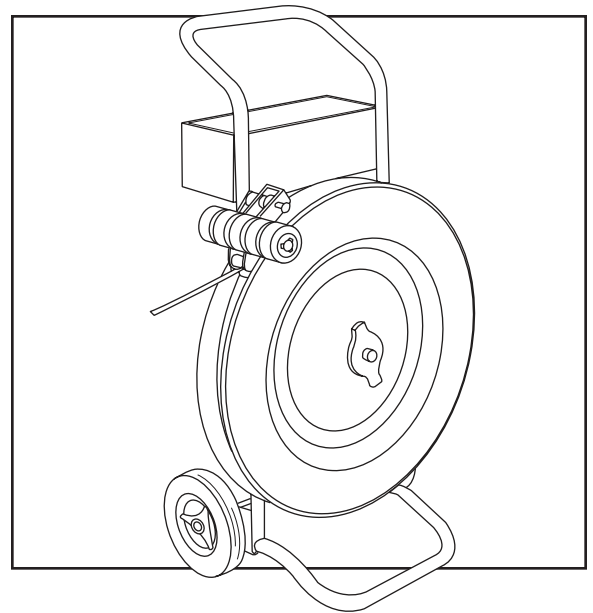

ULINE H-279 STRAPPING CART

1-800-295-5510
 uline.com

#	DESCRIPTION	QTY.	ULINE PART NO.	MFG. PART NO.
1	Frame Weldment	1	-----	M6100-001
2	Back Disc Weldment	1	H-279-RREEL	M6100-002
3	Front Disc	1	H-279-FREEL	M6100-002A
4	Spacer	1	H-279-SPACER	M6100-004
5	Roll Pin	2	H-279-ROLL	M6100-005
6	Spin Nut	1	H-279WN	M6100-006
7	Spring	1	H-279-SPRING	M6100-007
8	Heavy Duty Brake Assembly	1	H-279BA	M6100-008
9	Wheel Assembly (Includes Palnut)	2	H-279WHEEL	-----
10	Palnut	2	H-279PALNUTS	M6100-010
11	Washer	1	H-279-WASHER	M6100-011
12	Spacer	1	H-279-12SPCR	M6100-012

ULINE H-279

CARRITO PARA FLEJE

01-800-295-5510
uline.mx

#	DESCRIPCIÓN	CANT.	NO. DE PARTE DE ULINE	NO. DE PARTE DEL FABRICANTE
1	Soldadura de la Estructura	1	-----	M6100-001
2	Soldadura del Disco Posterior	1	H-279-RREEL	M6100-002
3	Disco Frontal	1	H-279-FREEL	M6100-002A
4	Separador	1	H-279-SPACER	M6100-004
5	Pasador del Rodillo	2	H-279-ROLL	M6100-005
6	Tuerca Giratoria	1	H-279WN	M6100-006
7	Resorte	1	H-279-SPRING	M6100-007
8	Ensamble del Freno de Uso Pesado	1	H-279BA	M6100-008
9	Ensamble de la Llanta (Incluye Tuerca Palnut)	2	H-279WHEEL	-----
10	Tuerca Palnut	2	H-279PALNUTS	M6100-010
11	Rondana	1	H-279-WASHER	M6100-011
12	Separador	1	H-279-12SPCR	M6100-012

ULINE H-279
CHARIOT POUR
FEUILLARD DE
CERCLAGE

1-800-295-5510
 uline.ca

#	DESCRIPTION	QTÉ	RÉF. ULINE	RÉF. DE FABRICATION
1	Assemblage de structure soudé	1	-----	M6100-001
2	Assemblage soudé du disque arrière	1	H-279-RREEL	M6100-002
3	Disque avant	1	H-279-FREEL	M6100-002A
4	Entretoise	1	H-279-SPACER	M6100-004
5	Goupille cylindrique	2	H-279-ROLL	M6100-005
6	Écrou pivotant	1	H-279WN	M6100-006
7	Ressort	1	H-279-SPRING	M6100-007
8	Système de freinage robuste	1	H-279BA	M6100-008
9	Roue (avec écrou de blocage)	2	H-279WHEEL	-----
10	Écrou de blocage	2	H-279PALNUTS	M6100-010
11	Rondelle	1	H-279-WASHER	M6100-011
12	Entretoise	1	H-279-12SPCR	M6100-012