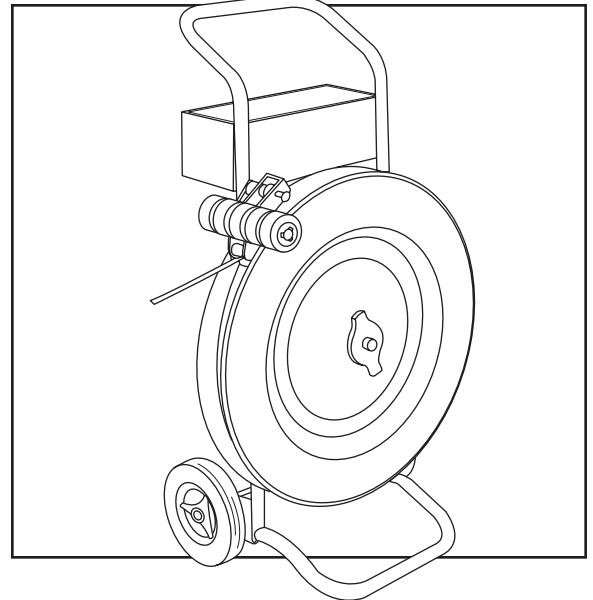

ULINE H-279 STRAPPING CART

1-800-295-5510
 uline.com

#	DESCRIPTION	QTY.	ULINE PART NO.	MFG. PART NO.
1	Frame Weldment	1	-----	M6100-001
2	Back Disc Weldment	1	H-279-RREEL	M6100-002
3	Front Disc	1	H-279-FREEL	M6100-002A
4	Spacer	1	H-279-SPACER	M6100-004
5	Roll Pin	2	H-279-ROLL	M6100-005
6	Spin Nut	1	H-279WN	M6100-006
7	Spring	1	H-279-SPRING	M6100-007
8	Heavy Duty Brake Assembly	1	H-279BA	M6100-008
9	Wheel Assembly (Includes Palnut)	2	H-279WHEEL	-----
10	Palnut	2	H-279PALNUTS	M6100-010
11	Washer	1	H-279-WASHER	M6100-011
12	Spacer	1	H-279-12SPCR	M6100-012

ULINE H-279

CARRITO PARA FLEJE

01-800-295-5510
uline.mx

#	DESCRIPCIÓN	CANT.	NO. DE PARTE DE ULINE	NO. DE PARTE DEL FABRICANTE
1	Soldadura de la Estructura	1	-----	M6100-001
2	Soldadura del Disco Posterior	1	H-279-RREEL	M6100-002
3	Disco Frontal	1	H-279-FREEL	M6100-002A
4	Separador	1	H-279-SPACER	M6100-004
5	Pasador del Rodillo	2	H-279-ROLL	M6100-005
6	Tuerca Giratoria	1	H-279WN	M6100-006
7	Resorte	1	H-279-SPRING	M6100-007
8	Ensamble del Freno de Uso Pesado	1	H-279BA	M6100-008
9	Ensamble de la Llanta (Incluye Tuerca Palnut)	2	H-279WHEEL	-----
10	Tuerca Palnut	2	H-279PALNUTS	M6100-010
11	Rondana	1	H-279-WASHER	M6100-011
12	Separador	1	H-279-12SPCR	M6100-012

ULINE H-279
CHARIOT POUR
FEUILLARD DE
CERCLAGE

1-800-295-5510
 uline.ca

#	DESCRIPTION	QTÉ	RÉF. ULINE	RÉF. DE FABRICATION
1	Assemblage de structure soudé	1	-----	M6100-001
2	Assemblage soudé du disque arrière	1	H-279-RREEL	M6100-002
3	Disque avant	1	H-279-FREEL	M6100-002A
4	Entretoise	1	H-279-SPACER	M6100-004
5	Goupille cylindrique	2	H-279-ROLL	M6100-005
6	Écrou pivotant	1	H-279WN	M6100-006
7	Ressort	1	H-279-SPRING	M6100-007
8	Système de freinage robuste	1	H-279BA	M6100-008
9	Roue (avec écrou de blocage)	2	H-279WHEEL	-----
10	Écrou de blocage	2	H-279PALNUTS	M6100-010
11	Rondelle	1	H-279-WASHER	M6100-011
12	Entretoise	1	H-279-12SPCR	M6100-012