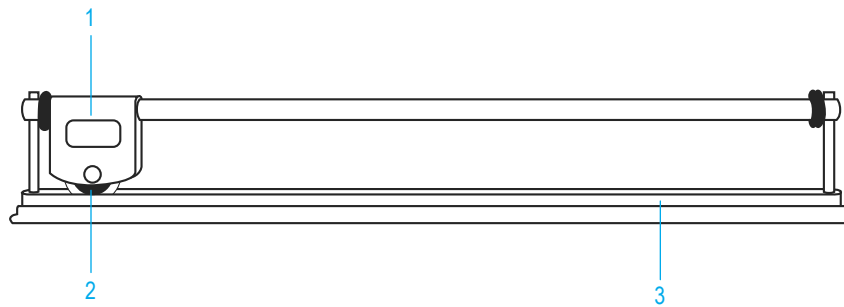

**ULINE H-285**  
**CORTADORA DE**  
**MESA DE 60"**

01-800-295-5510  
 uline.mx

#	DESCRIPCIÓN	CANT.	NO. DE PARTE DE ULINE	NO. DE PARTE DEL FABRICANTE
1	Repuesto de Cortadora Superior	1	-----	69022
2	Solo Hoja de Repuesto	1	H-285B	69015
3	Ensamble del Resorte Inferior de Acero/Espuma	1	H-285-BB	364261

**ULINE H-285**  
**OUTIL DE COUPE DE**  
**TABLE DE 60 PO**

1-800-295-5510  
 uline.ca

#	DESCRIPTION	QTÉ	RÉF. ULINE	RÉF. DU FABRICANT
1	Outil de coupe de rechange	1	-----	69022
2	Lame de rechange seulement	1	H-285B	69015
3	Ensemble mousse/ressort inférieur en acier	1	H-285-BB	364261