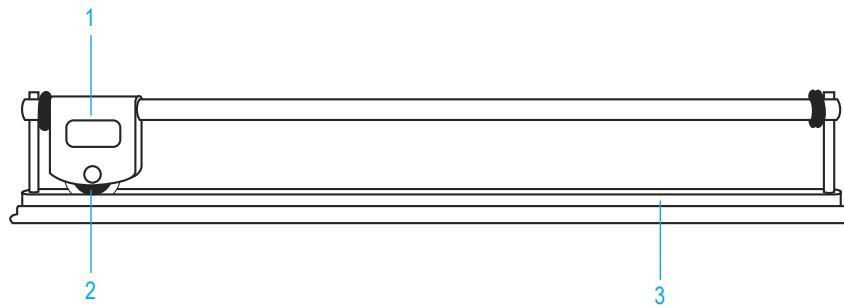

# ULINE H-285 60" TABLE TOP CUTTER

1-800-295-5510  
uline.com

#	DESCRIPTION	QTY.	ULINE PART NO.	MFG. PART NO.
1	Replacement Top Cutter	1	-----	69022
2	Replacement Blade Only	1	H-285B	69015
3	Bottom Spring Steel/Foam Assembly	1	H-285-BB	364261

**ULINE H-285**  
**CORTADORA DE**  
**MESA DE 60"**

01-800-295-5510  
 uline.mx

#	DESCRIPCIÓN	CANT.	NO. DE PARTE DE ULINE	NO. DE PARTE DEL FABRICANTE
1	Repuesto de Cortadora Superior	1	-----	69022
2	Solo Hoja de Repuesto	1	H-285B	69015
3	Ensamble del Resorte Inferior de Acero/Espuma	1	H-285-BB	364261

**ULINE H-285**  
**OUTIL DE COUPE DE**  
**TABLE DE 60 PO**

1-800-295-5510  
 uline.ca

#	DESCRIPTION	QTÉ	RÉF. ULINE	RÉF. DU FABRICANT
1	Outil de coupe de rechange	1	-----	69022
2	Lame de rechange seulement	1	H-285B	69015
3	Ensemble mousse/ressort inférieur en acier	1	H-285-BB	364261