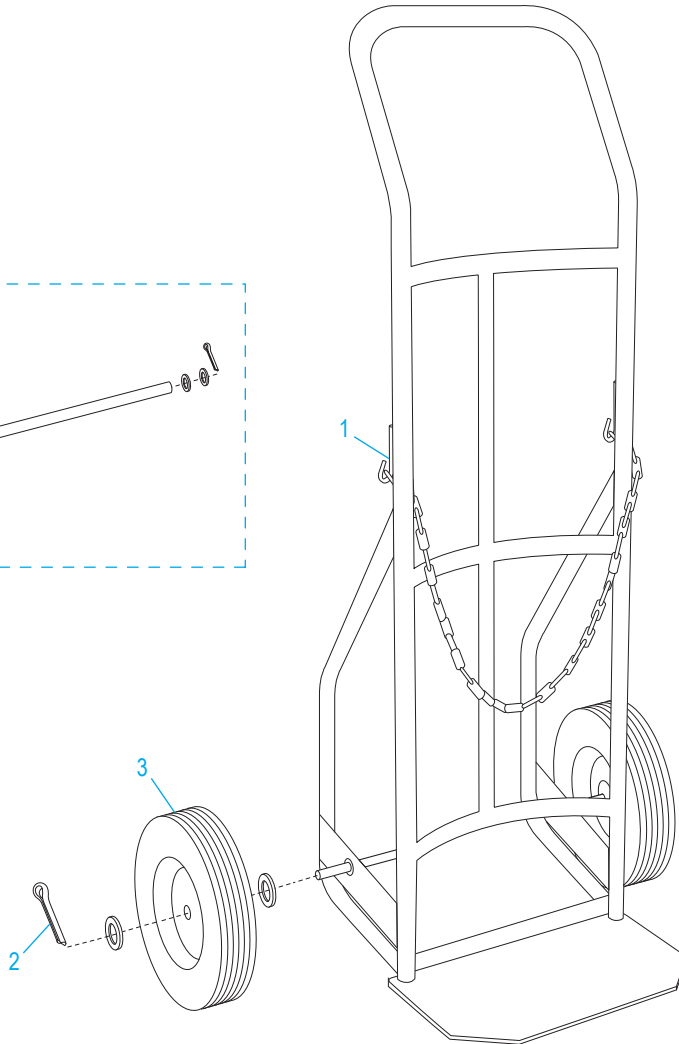

ULINE H-3192

SINGLE GAS CYLINDER HAND TRUCK

1-800-295-5510
 uline.com

#	DESCRIPTION	QTY.	ULINE PART NO.	MFG. PART NO.
1	Chain	1	H-3192-CHN34	MXR/CH-00087
2	Axle/Wheel Hardware Kit Includes: • Axle (1) • Washers (4) • Cotter Pins (2)	1	H-3192-HDWR	M5Y/HT-P485
3	Wheel Hardware Kit* Includes: • Wheel (1) • Washers (2) • Spacer (1) • Cotter Pin (1)	2	H-3358	CXR/W005P

* Includes additional hardware not required for assembly.

ULINE H-3192

DIABLITO PARA CILINDRO DE GAS INDIVIDUAL

01-800-295-5510
uline.mx

#	DESCRIPCIÓN	CANT.	NO. DE PARTE DE ULINE	NO. DE PARTE DEL FABRICANTE
1	Cadena	1	H-3192-CHN34	MXR/CH-00087
2	Kit de Accesorios para Llanta/Eje Incluye: • Eje (1) • Rondanas (4) • Pasadores de Chaveta (2)	1	H-3192-HDWR	M5Y/HT-P485
3	Kit de Accesorios para Llanta* Incluye: • Llanta (1) • Rondanas (2) • Separador (1) • Pasador de Chaveta (1)	2	H-3358	CXR/W005P

* Se incluyen accesorios adicionales que no son necesarios para el ensamble.

ULINE H-3192

**DIABLE DE MANUTENTION
POUR CYLINDRE À GAZ
UNIQUE**

1-800-295-5510
uline.ca

#	DESCRIPTION	QTÉ	RÉF. ULINE	RÉF. DU FABRICANT
1	Chaîne	1	H-3192-CHN34	MXR/CH-00087
2	Ensemble de quincaillerie de l'essieu/la roue Comprend : • Essieu (1) • Rondelles (4) • Goupilles fendues (2)	1	H-3192-HDWR	M5Y/HT-P485
3	Ensemble de quincaillerie de la roue* Comprend : • Roue (1) • Rondelles (2) • Entretoise (1) • Goupille fendue (1)	2	H-3358	CXR/W005P