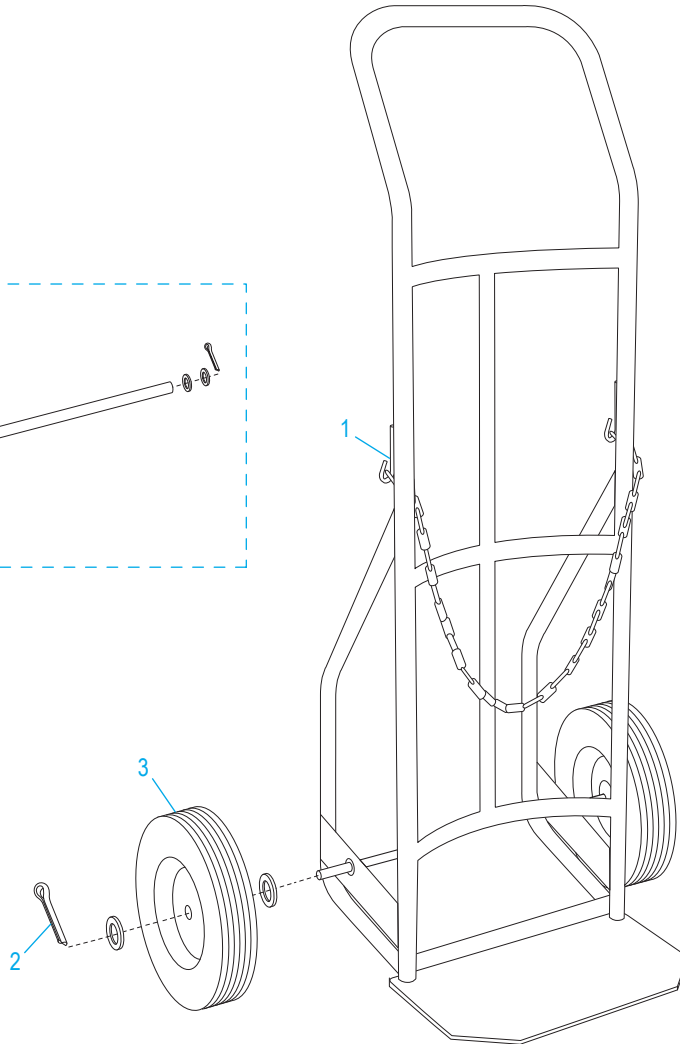

ULINE H-3192

SINGLE GAS CYLINDER HAND TRUCK

1-800-295-5510
 uline.com

#	DESCRIPTION	QTY.	ULINE PART NO.	MFG. PART NO.
1	Chain	1	H-3192-CHN34	MXR/CH-00087
2	Axle/Wheel Hardware Kit Includes: • Axle (1) • Washers (4) • Cotter Pins (2)	1	H-3192-HDWR	M5Y/HT-P485
3	Wheel Hardware Kit* Includes: • Wheel (1) • Washers (2) • Spacer (1) • Cotter Pin (1)	2	H-3358	CXR/W005P

* Includes additional hardware not required for assembly.

ULINE H-3192

DIABLITO PARA CILINDRO DE GAS INDIVIDUAL

01-800-295-5510
uline.mx

#	DESCRIPCIÓN	CANT.	NO. DE PARTE DE ULINE	NO. DE PARTE DEL FABRICANTE
1	Cadena	1	H-3192-CHN34	MXR/CH-00087
2	Kit de Accesorios para Llanta/Eje Incluye: • Eje (1) • Rondanas (4) • Pasadores de Chaveta (2)	1	H-3192-HDWR	M5Y/HT-P485
3	Kit de Accesorios para Llanta* Incluye: • Llanta (1) • Rondanas (2) • Separador (1) • Pasador de Chaveta (1)	2	H-3358	CXR/W005P

* Se incluyen accesorios adicionales que no son necesarios para el ensamble.

ULINE H-3192

**DIABLE DE MANUTENTION
POUR CYLINDRE À GAZ
UNIQUE**

1-800-295-5510
uline.ca

#	DESCRIPTION	QTÉ	RÉF. ULINE	RÉF. DU FABRICANT
1	Chaîne	1	H-3192-CHN34	MXR/CH-00087
2	Ensemble de quincaillerie de l'essieu/la roue Comprend : • Essieu (1) • Rondelles (4) • Goupilles fendues (2)	1	H-3192-HDWR	M5Y/HT-P485
3	Ensemble de quincaillerie de la roue* Comprend : • Roue (1) • Rondelles (2) • Entretoise (1) • Goupille fendue (1)	2	H-3358	CXR/W005P