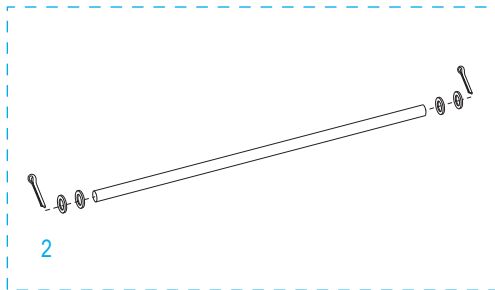

## DIABLITO PARA CILINDRO DE GAS INDIVIDUAL

01-800-295-5510  
uline.mx

#	DESCRIPCIÓN	CANT.	NO. DE PARTE DE ULINE	NO. DE PARTE DEL FABRICANTE
1	Cadena	1	H-3192-CHN34	MXR/CH-00087
2	Kit de Accesorios para Llanta/Eje Incluye: • Eje (1) • Rondanas (4) • Pasadores de Chaveta (2)	1	H-3192-HDWR	M5Y/HT-P485
3	Kit de Accesorios para Llanta* Incluye: • Llanta (1) • Rondanas (2) • Separador (1) • Pasador de Chaveta (1)	2	H-3358	CXR/W005P

\* Se incluyen accesorios adicionales que no son necesarios para el ensamble.

**ULINE** H-3192

**DIABLE DE MANUTENTION  
POUR CYLINDRE À GAZ  
UNIQUE**

1-800-295-5510  
uline.ca

#	DESCRIPTION	QTÉ	RÉF. ULINE	RÉF. DU FABRICANT
1	Chaîne	1	H-3192-CHN34	MXR/CH-00087
2	Ensemble de quincaillerie de l'essieu/la roue Comprend : • Essieu (1) • Rondelles (4) • Goupilles fendues (2)	1	H-3192-HDWR	M5Y/HT-P485
3	Ensemble de quincaillerie de la roue* Comprend : • Roue (1) • Rondelles (2) • Entretoise (1) • Goupille fendue (1)	2	H-3358	CXR/W005P