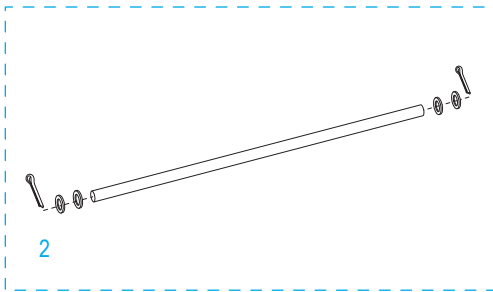

ULINE H-3192

SINGLE GAS CYLINDER HAND TRUCK

1-800-295-5510
 uline.com

#	DESCRIPTION	QTY.	ULINE PART NO.	MFG. PART NO.
1	Chain	1	H-3192-CHN34	MXR/CH-00087
2	Axle/Wheel Hardware Kit Includes: • Axle (1) • Washers (4) • Cotter Pins (2)	1	H-3192-HDWR	M5Y/HT-P485
3	Wheel Hardware Kit* Includes: • Wheel (1) • Washers (2) • Spacer (1) • Cotter Pin (1)	2	H-3358	CXR/W005P

* Includes additional hardware not required for assembly.

ULINE H-3192

DIABLITO PARA CILINDRO DE GAS INDIVIDUAL

01-800-295-5510
uline.mx

#	DESCRIPCIÓN	CANT.	NO. DE PARTE DE ULINE	NO. DE PARTE DEL FABRICANTE
1	Cadena	1	H-3192-CHN34	MXR/CH-00087
2	Kit de Accesorios para Llanta/Eje Incluye: • Eje (1) • Rondanas (4) • Pasadores de Chaveta (2)	1	H-3192-HDWR	M5Y/HT-P485
3	Kit de Accesorios para Llanta* Incluye: • Llanta (1) • Rondanas (2) • Separador (1) • Pasador de Chaveta (1)	2	H-3358	CXR/W005P

* Se incluyen accesorios adicionales que no son necesarios para el ensamble.

ULINE H-3192

**DIABLE DE MANUTENTION
POUR CYLINDRE À GAZ
UNIQUE**

1-800-295-5510
uline.ca

#	DESCRIPTION	QTÉ	RÉF. ULINE	RÉF. DU FABRICANT
1	Chaîne	1	H-3192-CHN34	MXR/CH-00087
2	Ensemble de quincaillerie de l'essieu/la roue Comprend : • Essieu (1) • Rondelles (4) • Goupilles fendues (2)	1	H-3192-HDWR	M5Y/HT-P485
3	Ensemble de quincaillerie de la roue* Comprend : • Roue (1) • Rondelles (2) • Entretoise (1) • Goupille fendue (1)	2	H-3358	CXR/W005P