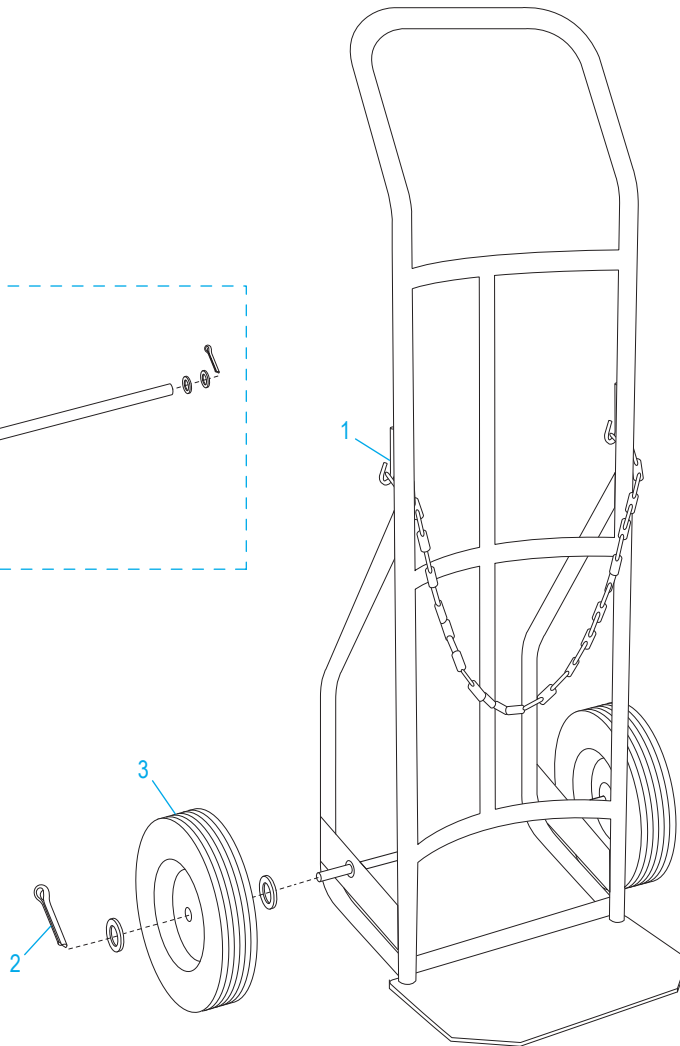

## SINGLE GAS CYLINDER HAND TRUCK

1-800-295-5510  
 uline.com

#	DESCRIPTION	QTY.	ULINE PART NO.	MFG. PART NO.
1	Chain	1	H-3192-CHN34	MXR/CH-00087
2	<b>Axle/Wheel Hardware Kit</b> Includes: • Axle (1) • Washers (4) • Cotter Pins (2)	1	H-3192-HDWR	M5Y/HT-P485
3	<b>Wheel Hardware Kit*</b> Includes: • Wheel (1) • Washers (2) • Spacer (1) • Cotter Pin (1)	2	H-3358	CXR/W005P

## DIABLITO PARA CILINDRO DE GAS INDIVIDUAL

01-800-295-5510  
uline.mx

#	DESCRIPCIÓN	CANT.	NO. DE PARTE DE ULINE	NO. DE PARTE DEL FABRICANTE
1	Cadena	1	H-3192-CHN34	MXR/CH-00087
2	Kit de Accesorios para Llanta/Eje Incluye: • Eje (1) • Rondanas (4) • Pasadores de Chaveta (2)	1	H-3192-HDWR	M5Y/HT-P485
3	Kit de Accesorios para Llanta* Incluye: • Llanta (1) • Rondanas (2) • Separador (1) • Pasador de Chaveta (1)	2	H-3358	CXR/W005P

\* Se incluyen accesorios adicionales que no son necesarios para el ensamble.

**ULINE** H-3192

**DIABLE DE MANUTENTION  
POUR CYLINDRE À GAZ  
UNIQUE**

1-800-295-5510  
uline.ca

#	DESCRIPTION	QTÉ	RÉF. ULINE	RÉF. DU FABRICANT
1	Chaîne	1	H-3192-CHN34	MXR/CH-00087
2	Ensemble de quincaillerie de l'essieu/la roue Comprend : • Essieu (1) • Rondelles (4) • Goupilles fendues (2)	1	H-3192-HDWR	M5Y/HT-P485
3	Ensemble de quincaillerie de la roue* Comprend : • Roue (1) • Rondelles (2) • Entretoise (1) • Goupille fendue (1)	2	H-3358	CXR/W005P