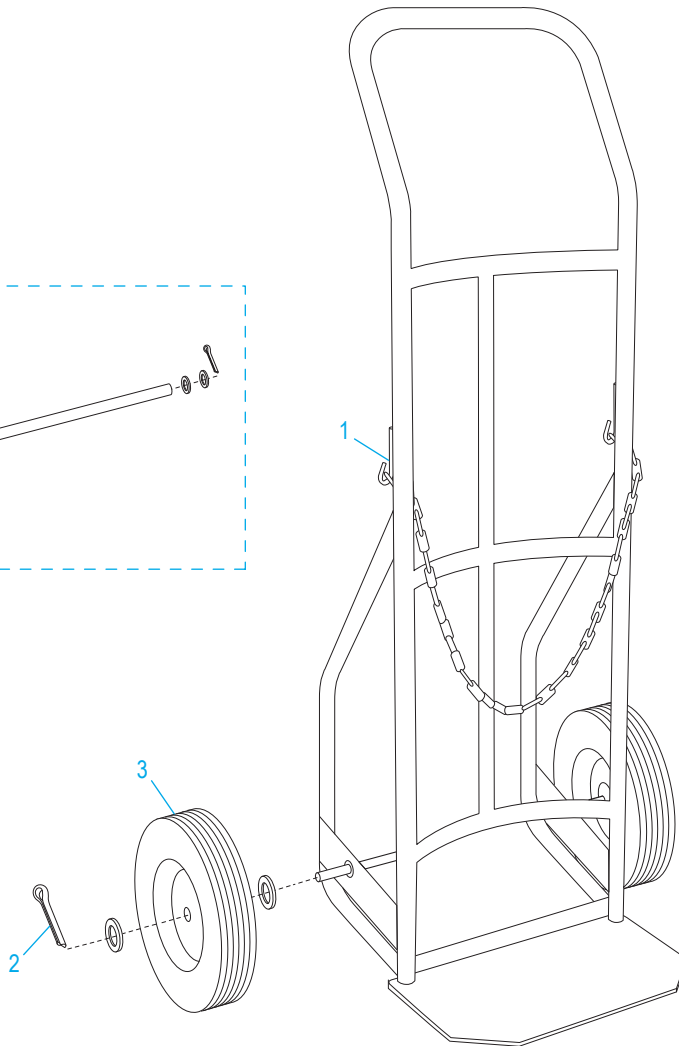

ULINE H-3192

SINGLE GAS CYLINDER HAND TRUCK

1-800-295-5510
 uline.com

#	DESCRIPTION	QTY.	ULINE PART NO.	MFG. PART NO.
1	Chain	1	H-3192-CHN34	MXR/CH-00087
2	Axle/Wheel Hardware Kit Includes: • Axle (1) • Washers (4) • Cotter Pins (2)	1	H-3192-HDWR	M5Y/HT-P485
3	Wheel Hardware Kit* Includes: • Wheel (1) • Washers (2) • Spacer (1) • Cotter Pin (1)	2	H-3358	CXR/W005P

* Includes additional hardware not required for assembly.

ULINE H-3192

DIABLITO PARA CILINDRO DE GAS INDIVIDUAL

01-800-295-5510
uline.mx

#	DESCRIPCIÓN	CANT.	NO. DE PARTE DE ULINE	NO. DE PARTE DEL FABRICANTE
1	Cadena	1	H-3192-CHN34	MXR/CH-00087
2	Kit de Accesorios para Llanta/Eje Incluye: • Eje (1) • Rondanas (4) • Pasadores de Chaveta (2)	1	H-3192-HDWR	M5Y/HT-P485
3	Kit de Accesorios para Llanta* Incluye: • Llanta (1) • Rondanas (2) • Separador (1) • Pasador de Chaveta (1)	2	H-3358	CXR/W005P

* Se incluyen accesorios adicionales que no son necesarios para el ensamble.

ULINE H-3192

**DIABLE DE MANUTENTION
POUR CYLINDRE À GAZ
UNIQUE**

1-800-295-5510
uline.ca

#	DESCRIPTION	QTÉ	RÉF. ULINE	RÉF. DU FABRICANT
1	Chaîne	1	H-3192-CHN34	MXR/CH-00087
2	Ensemble de quincaillerie de l'essieu/la roue Comprend : • Essieu (1) • Rondelles (4) • Goupilles fendues (2)	1	H-3192-HDWR	M5Y/HT-P485
3	Ensemble de quincaillerie de la roue* Comprend : • Roue (1) • Rondelles (2) • Entretoise (1) • Goupille fendue (1)	2	H-3358	CXR/W005P