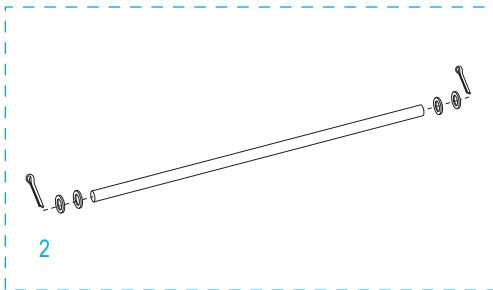

ULINE H-3192

SINGLE GAS CYLINDER HAND TRUCK

1-800-295-5510
 uline.com

#	DESCRIPTION	QTY.	ULINE PART NO.	MFG. PART NO.
1	Chain	1	H-3192-CHN34	MXR/CH-00087
2	Axle/Wheel Hardware Kit Includes: • Axle (1) • Washers (4) • Cotter Pins (2)	1	H-3192-HDWR	M5Y/HT-P485
3	Wheel Hardware Kit* Includes: • Wheel (1) • Washers (2) • Spacer (1) • Cotter Pin (1)	2	H-3358	CXR/W005P

* Includes additional hardware not required for assembly.

ULINE H-3192

DIABLITO PARA CILINDRO DE GAS INDIVIDUAL

01-800-295-5510
uline.mx

#	DESCRIPCIÓN	CANT.	NO. DE PARTE DE ULINE	NO. DE PARTE DEL FABRICANTE
1	Cadena	1	H-3192-CHN34	MXR/CH-00087
2	Kit de Accesorios para Llanta/Eje Incluye: • Eje (1) • Rondanas (4) • Pasadores de Chaveta (2)	1	H-3192-HDWR	M5Y/HT-P485
3	Kit de Accesorios para Llanta* Incluye: • Llanta (1) • Rondanas (2) • Separador (1) • Pasador de Chaveta (1)	2	H-3358	CXR/W005P

* Se incluyen accesorios adicionales que no son necesarios para el ensamble.

ULINE H-3192

**DIABLE DE MANUTENTION
POUR CYLINDRE À GAZ
UNIQUE**

1-800-295-5510
uline.ca

#	DESCRIPTION	QTÉ	RÉF. ULINE	RÉF. DU FABRICANT
1	Chaîne	1	H-3192-CHN34	MXR/CH-00087
2	Ensemble de quincaillerie de l'essieu/la roue Comprend : • Essieu (1) • Rondelles (4) • Goupilles fendues (2)	1	H-3192-HDWR	M5Y/HT-P485
3	Ensemble de quincaillerie de la roue* Comprend : • Roue (1) • Rondelles (2) • Entretoise (1) • Goupille fendue (1)	2	H-3358	CXR/W005P