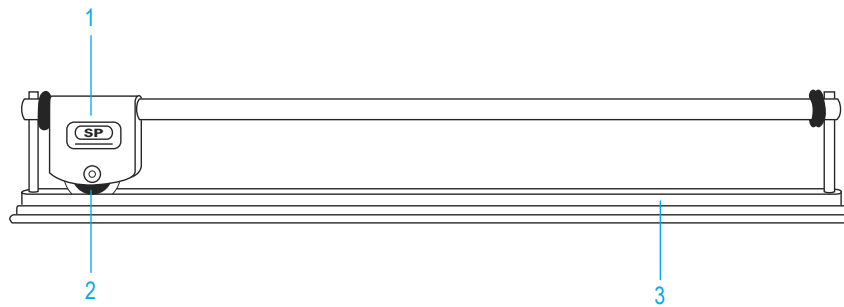

ULINE H-338

24" TABLE TOP CUTTER

1-800-295-5510
uline.com

#	DESCRIPTION	ULINE PART NO.	MFG. PART NO.
1	Replacement Top Cutter	-----	69000
2	Replacement Blade Only	H-285B	69015
3	Bottom Spring Steel/Foam Assembly	H-338-SFA	364244

ULINE H-338
CORTADORA DE
MESA DE 24"

01-800-295-5510
 uline.mx

#	DESCRIPCIÓN	NO. DE PARTE DE ULINE	NO. DE PARTE DEL FABRICANTE
1	Repuesto de la Cortadora Superior	-----	69000
2	Solo Hoja de Repuesto	H-285B	69015
3	Ensamble del Resorte Inferior de Acero/Espuma	H-338-SFA	364244