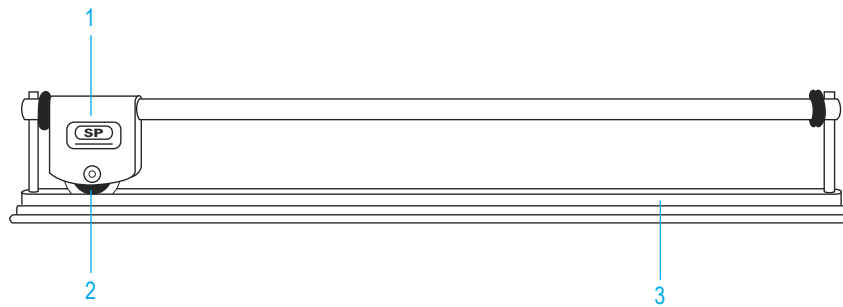

ULINE H-338
CORTADORA DE
MESA DE 24"

01-800-295-5510
 uline.mx

#	DESCRIPCIÓN	NO. DE PARTE DE ULINE	NO. DE PARTE DEL FABRICANTE
1	Repuesto de la Cortadora Superior	-----	69000
2	Solo Hoja de Repuesto	H-285B	69015
3	Ensamble del Resorte Inferior de Acero/Espuma	H-338-SFA	364244

ULINE H-338

**OUTIL DE COUPE DE
TABLE DE 24 PO**

1-800-295-5510
uline.ca

#	DESCRIPTION	RÉF. ULINÉ	RÉF. DU FABRICANT
1	Outil de coupe de rechange	-----	69000
2	Lame de rechange seulement	H-285B	69015
3	Ensemble mousse/ressort inférieur en acier	H-338-SFA	364244