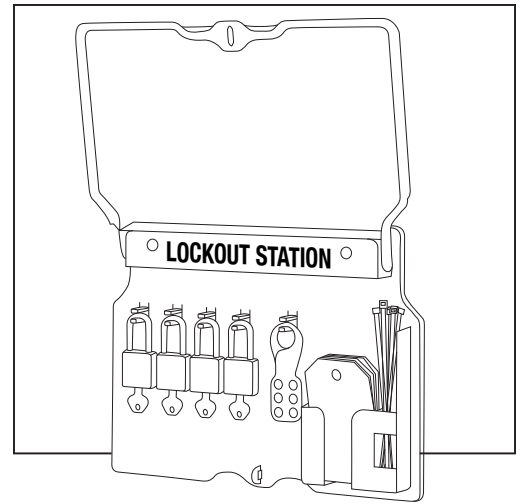

ULINE H-3403

**ESTACIÓN DE BLOQUEO/
ETIQUETADO PARA
PARED - 4 CANDADOS**

01-800-295-5510
uline.mx

#	DESCRIPCIÓN	CANT.	NO. DE PARTE DE ULINE	NO. DE PARTE DEL FABRICANTE
1	Estuche de Plástico	1	H-6357	1482B
2	Candados con Llaves Diferentes	4	H-3422R	410RED
3	Pestillos	2	H-3426	420
4	Etiquetas Colgantes con Cinchos	12	S-18245	497A

ULINE H-3403

**STATION DE VERROUILLAGE
ET D'ÉTIQUETAGE –
4 CADENAS, FIXATION MURALE**

1-800-295-5510
uline.ca

#	DESCRIPTION	QTÉ	RÉF. ULINE	RÉF. DU FABRICANT
1	Boîtier en plastique	1	H-6357	1482B
2	Cadenas à clés différentes	4	H-3422R	410RED
3	Morillons	2	H-3426	420
4	Étiquettes avec attache-câbles	12	S-18245	497A