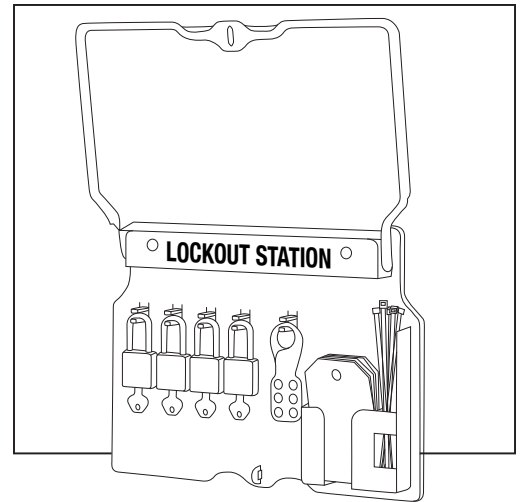

ULINE H-3403

**ESTACIÓN DE BLOQUEO/
ETIQUETADO PARA
PARED - 4 CANDADOS**

01-800-295-5510
uline.mx

#	DESCRIPCIÓN	CANT.	NO. DE PARTE DE ULINE	NO. DE PARTE DEL FABRICANTE
1	Estuche de Plástico	1	H-6357	1482B
2	Candados con Llaves Diferentes	4	H-3422R	410RED
3	Pestillos	2	H-3426	420
4	Etiquetas Colgantes con Cinchos	12	S-18245	497A

ULINE H-3403

**STATION DE VERROUILLAGE
ET D'ÉTIQUETAGE –
4 CADENAS, FIXATION MURALE**

1-800-295-5510
uline.ca

#	DESCRIPTION	QTÉ	RÉF. ULINE	RÉF. DU FABRICANT
1	Boîtier en plastique	1	H-6357	1482B
2	Cadenas à clés différentes	4	H-3422R	410RED
3	Morillons	2	H-3426	420
4	Étiquettes avec attache-câbles	12	S-18245	497A