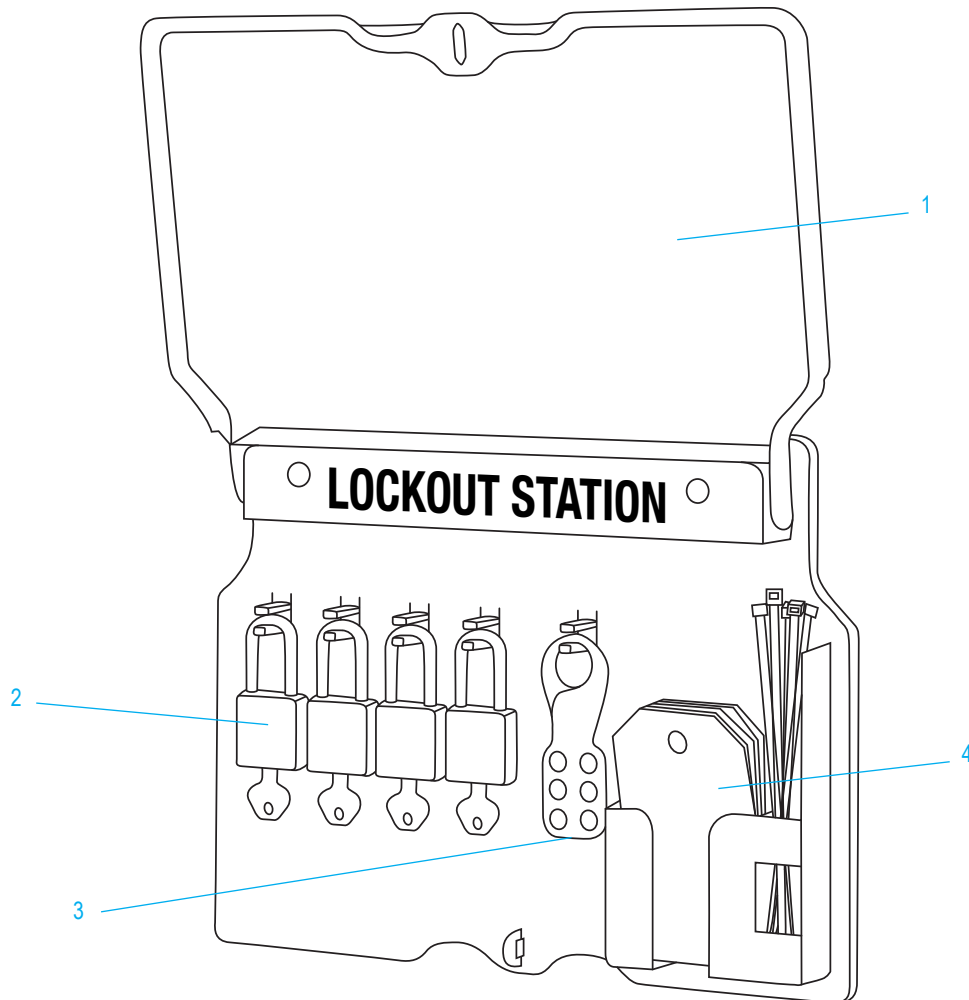

ULINE H-3403 LOCKOUT/TAGOUT WALL MOUNT STATION - 4 LOCK

1-800-295-5510
uline.com

#	DESCRIPTION	QTY.	ULINE PART NO.	MFG. PART NO.
1	Plastic Case	1	H-6357	1482B
2	Keyed-Different Padlocks	4	H-3422R	410RED
3	Hasps	2	H-3426	420
4	Tags with Cable Ties	12	S-18245	497A

ULINE H-3403

**ESTACIÓN DE BLOQUEO/
ETIQUETADO PARA
PARED - 4 CANDADOS**

01-800-295-5510
uline.mx

#	DESCRIPCIÓN	CANT.	NO. DE PARTE DE ULINE	NO. DE PARTE DEL FABRICANTE
1	Estuche de Plástico	1	H-6357	1482B
2	Candados con Llaves Diferentes	4	H-3422R	410RED
3	Pestillos	2	H-3426	420
4	Etiquetas Colgantes con Cinchos	12	S-18245	497A

ULINE H-3403

**STATION DE VERROUILLAGE
ET D'ÉTIQUETAGE –
4 CADENAS, FIXATION MURALE**

1-800-295-5510
uline.ca

#	DESCRIPTION	QTÉ	RÉF. ULINE	RÉF. DU FABRICANT
1	Boîtier en plastique	1	H-6357	1482B
2	Cadenas à clés différentes	4	H-3422R	410RED
3	Morillons	2	H-3426	420
4	Étiquettes avec attache-câbles	12	S-18245	497A