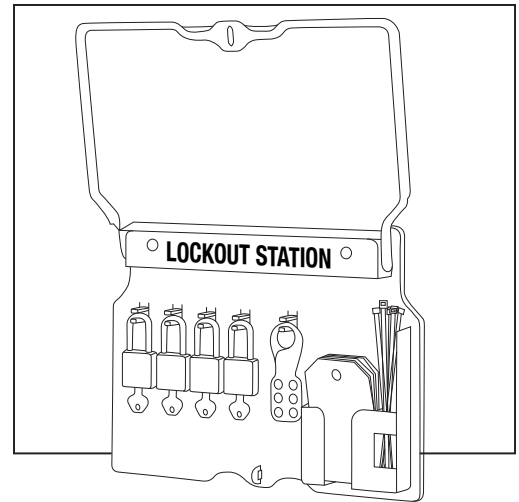

ULINE H-3403 LOCKOUT/TAGOUT WALL MOUNT STATION - 4 LOCK

1-800-295-5510
uline.com

#	DESCRIPTION	QTY.	ULINE PART NO.	MFG. PART NO.
1	Plastic Case	1	H-6357	1482B
2	Keyed-Different Padlocks	4	H-3422R	410RED
3	Hasps	2	H-3426	420
4	Tags with Cable Ties	12	S-18245	497A

ULINE H-3403

**ESTACIÓN DE BLOQUEO/
ETIQUETADO PARA
PARED - 4 CANDADOS**

01-800-295-5510
uline.mx

#	DESCRIPCIÓN	CANT.	NO. DE PARTE DE ULINE	NO. DE PARTE DEL FABRICANTE
1	Estuche de Plástico	1	H-6357	1482B
2	Candados con Llaves Diferentes	4	H-3422R	410RED
3	Pestillos	2	H-3426	420
4	Etiquetas Colgantes con Cinchos	12	S-18245	497A

ULINE H-3403

**STATION DE VERROUILLAGE
ET D'ÉTIQUETAGE –
4 CADENAS, FIXATION MURALE**

1-800-295-5510
uline.ca

#	DESCRIPTION	QTÉ	RÉF. ULINE	RÉF. DU FABRICANT
1	Boîtier en plastique	1	H-6357	1482B
2	Cadenas à clés différentes	4	H-3422R	410RED
3	Morillons	2	H-3426	420
4	Étiquettes avec attache-câbles	12	S-18245	497A