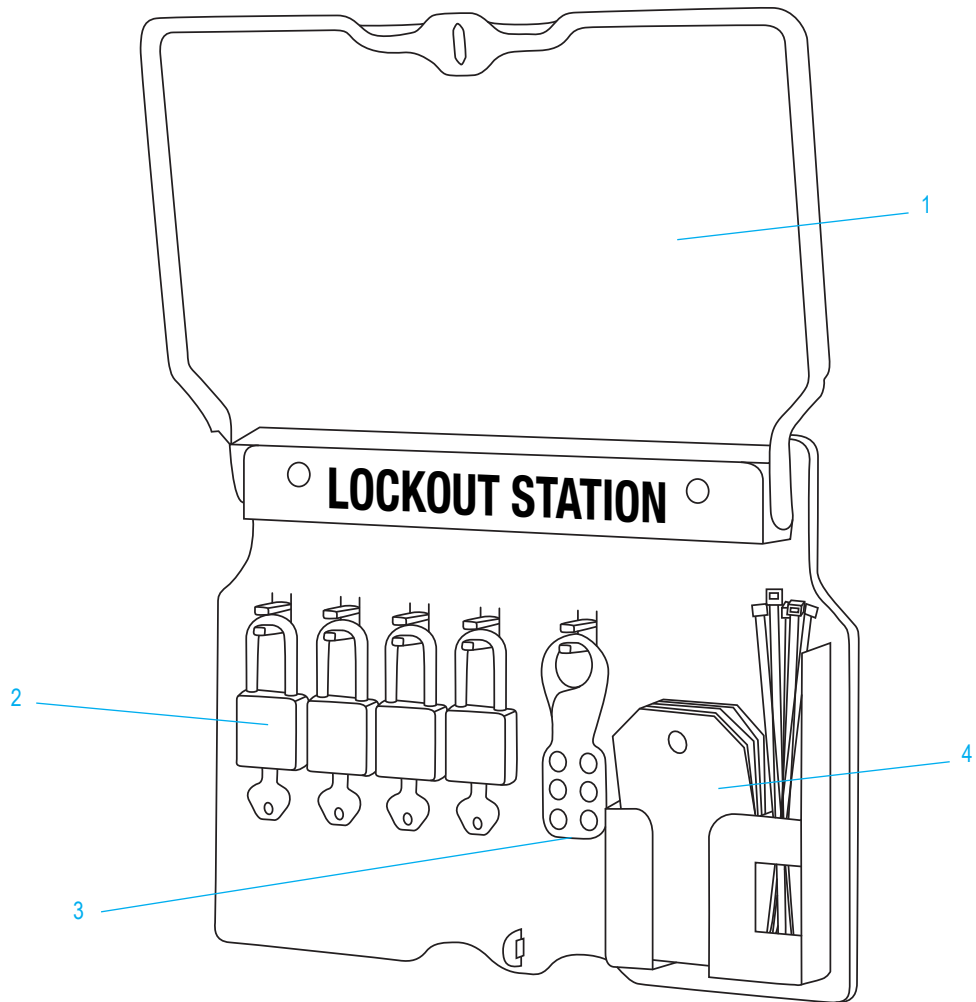

ULINE H-3403 LOCKOUT/TAGOUT WALL MOUNT STATION - 4 LOCK

1-800-295-5510
uline.com

#	DESCRIPTION	QTY.	ULINE PART NO.	MFG. PART NO.
1	Plastic Case	1	H-6357	1482B
2	Keyed-Different Padlocks	4	H-3422R	410RED
3	Hasps	2	H-3426	420
4	Tags with Cable Ties	12	S-18245	497A

ULINE H-3403

**ESTACIÓN DE BLOQUEO/
ETIQUETADO PARA
PARED - 4 CANDADOS**

01-800-295-5510
uline.mx

#	DESCRIPCIÓN	CANT.	NO. DE PARTE DE ULINE	NO. DE PARTE DEL FABRICANTE
1	Estuche de Plástico	1	H-6357	1482B
2	Candados con Llaves Diferentes	4	H-3422R	410RED
3	Pestillos	2	H-3426	420
4	Etiquetas Colgantes con Cinchos	12	S-18245	497A

ULINE H-3403

**STATION DE VERROUILLAGE
ET D'ÉTIQUETAGE –
4 CADENAS, FIXATION MURALE**

1-800-295-5510
uline.ca

#	DESCRIPTION	QTÉ	RÉF. ULINE	RÉF. DU FABRICANT
1	Boîtier en plastique	1	H-6357	1482B
2	Cadenas à clés différentes	4	H-3422R	410RED
3	Morillons	2	H-3426	420
4	Étiquettes avec attache-câbles	12	S-18245	497A