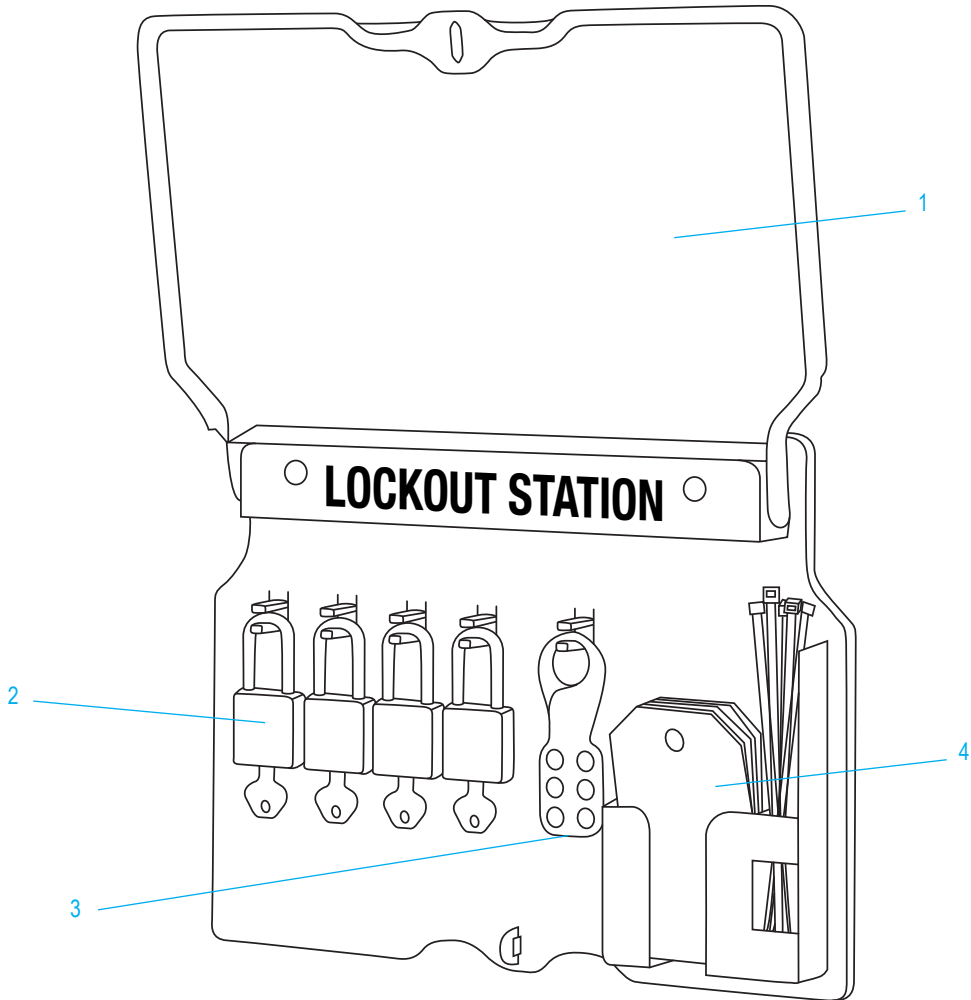

ULINE H-3403 LOCKOUT/TAGOUT WALL MOUNT STATION - 4 LOCK

1-800-295-5510
uline.com

#	DESCRIPTION	QTY.	ULINE PART NO.	MFG. PART NO.
1	Plastic Case	1	H-6357	1482B
2	Keyed-Different Padlocks	4	H-3422R	410RED
3	Hasps	2	H-3426	420
4	Tags with Cable Ties	12	S-18245	497A

ULINE H-3403

**ESTACIÓN DE BLOQUEO/
ETIQUETADO PARA
PARED - 4 CANDADOS**

01-800-295-5510
uline.mx

#	DESCRIPCIÓN	CANT.	NO. DE PARTE DE ULINE	NO. DE PARTE DEL FABRICANTE
1	Estuche de Plástico	1	H-6357	1482B
2	Candados con Llaves Diferentes	4	H-3422R	410RED
3	Pestillos	2	H-3426	420
4	Etiquetas Colgantes con Cinchos	12	S-18245	497A

ULINE H-3403

**STATION DE VERROUILLAGE
ET D'ÉTIQUETAGE –
4 CADENAS, FIXATION MURALE**

1-800-295-5510
uline.ca

#	DESCRIPTION	QTÉ	RÉF. ULINE	RÉF. DU FABRICANT
1	Boîtier en plastique	1	H-6357	1482B
2	Cadenas à clés différentes	4	H-3422R	410RED
3	Morillons	2	H-3426	420
4	Étiquettes avec attache-câbles	12	S-18245	497A