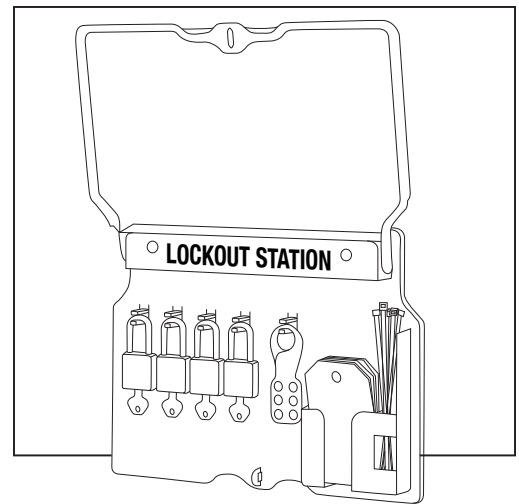

ULINE H-3403 LOCKOUT/TAGOUT WALL MOUNT STATION - 4 LOCK

1-800-295-5510
uline.com

#	DESCRIPTION	QTY.	ULINE PART NO.	MFG. PART NO.
1	Plastic Case	1	H-6357	1482B
2	Keyed-Different Padlocks	4	H-3422R	410RED
3	Hasps	2	H-3426	420
4	Tags with Cable Ties	12	S-18245	497A

ULINE H-3403

**ESTACIÓN DE BLOQUEO/
ETIQUETADO PARA
PARED - 4 CANDADOS**

01-800-295-5510
uline.mx

#	DESCRIPCIÓN	CANT.	NO. DE PARTE DE ULINE	NO. DE PARTE DEL FABRICANTE
1	Estuche de Plástico	1	H-6357	1482B
2	Candados con Llaves Diferentes	4	H-3422R	410RED
3	Pestillos	2	H-3426	420
4	Etiquetas Colgantes con Cinchos	12	S-18245	497A

ULINE H-3403

**STATION DE VERROUILLAGE
ET D'ÉTIQUETAGE –
4 CADENAS, FIXATION MURALE**

1-800-295-5510
uline.ca

#	DESCRIPTION	QTÉ	RÉF. ULINE	RÉF. DU FABRICANT
1	Boîtier en plastique	1	H-6357	1482B
2	Cadenas à clés différentes	4	H-3422R	410RED
3	Morillons	2	H-3426	420
4	Étiquettes avec attache-câbles	12	S-18245	497A