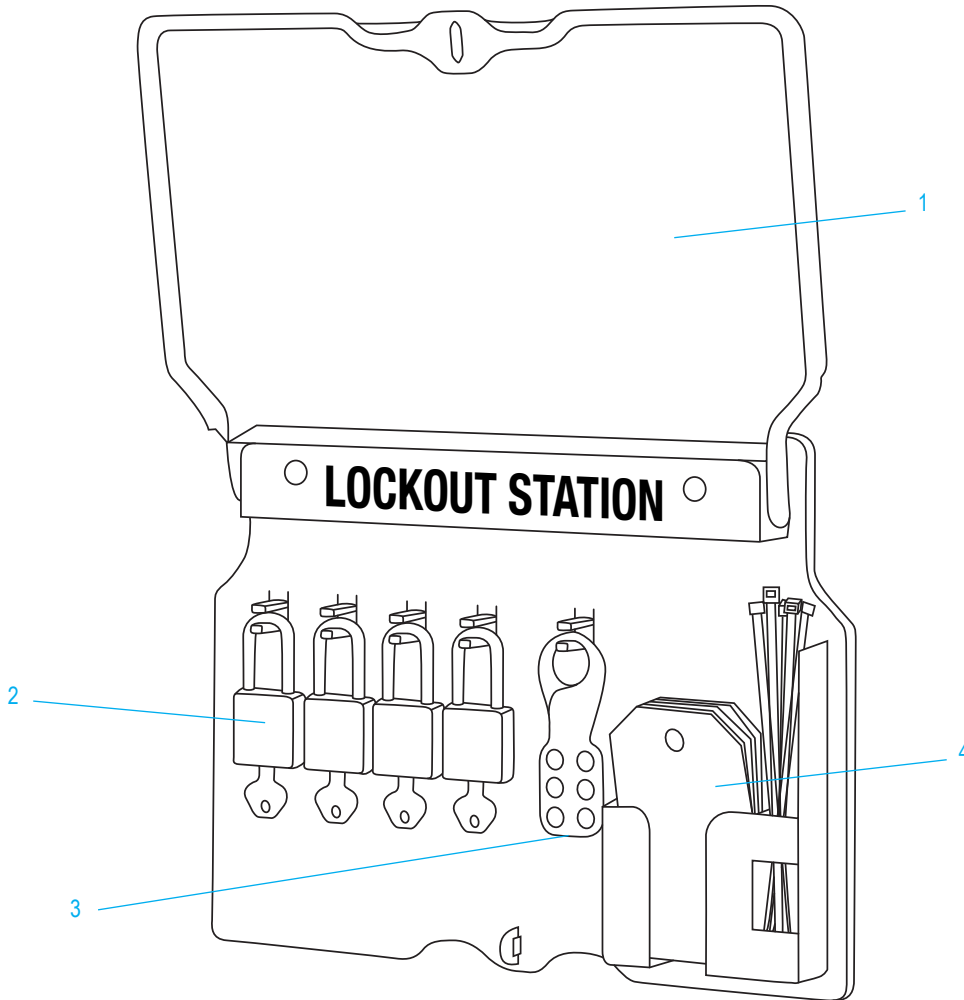

ULINE H-3403 LOCKOUT/TAGOUT WALL MOUNT STATION - 4 LOCK

1-800-295-5510
uline.com

#	DESCRIPTION	QTY.	ULINE PART NO.	MFG. PART NO.
1	Plastic Case	1	H-6357	1482B
2	Keyed-Different Padlocks	4	H-3422R	410RED
3	Hasps	2	H-3426	420
4	Tags with Cable Ties	12	S-18245	497A

ULINE H-3403

**ESTACIÓN DE BLOQUEO/
ETIQUETADO PARA
PARED - 4 CANDADOS**

01-800-295-5510
uline.mx

#	DESCRIPCIÓN	CANT.	NO. DE PARTE DE ULINE	NO. DE PARTE DEL FABRICANTE
1	Estuche de Plástico	1	H-6357	1482B
2	Candados con Llaves Diferentes	4	H-3422R	410RED
3	Pestillos	2	H-3426	420
4	Etiquetas Colgantes con Cinchos	12	S-18245	497A

ULINE H-3403

**STATION DE VERROUILLAGE
ET D'ÉTIQUETAGE –
4 CADENAS, FIXATION MURALE**

1-800-295-5510
uline.ca

#	DESCRIPTION	QTÉ	RÉF. ULINE	RÉF. DU FABRICANT
1	Boîtier en plastique	1	H-6357	1482B
2	Cadenas à clés différentes	4	H-3422R	410RED
3	Morillons	2	H-3426	420
4	Étiquettes avec attache-câbles	12	S-18245	497A