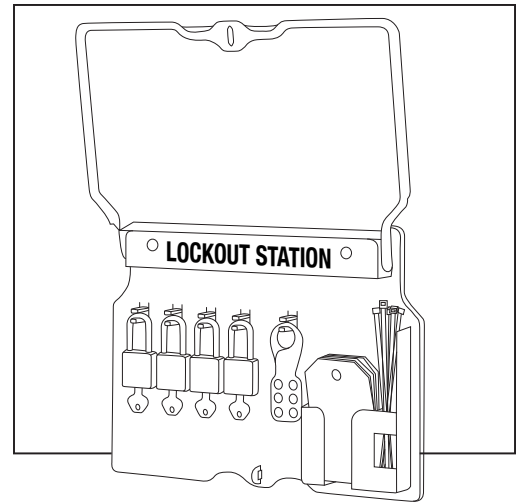

ULINE H-3403 LOCKOUT/TAGOUT WALL MOUNT STATION - 4 LOCK

1-800-295-5510
uline.com

#	DESCRIPTION	QTY.	ULINE PART NO.	MFG. PART NO.
1	Plastic Case	1	H-6357	1482B
2	Keyed-Different Padlocks	4	H-3422R	410RED
3	Hasps	2	H-3426	420
4	Tags with Cable Ties	12	S-18245	497A

ULINE H-3403

**ESTACIÓN DE BLOQUEO/
ETIQUETADO PARA
PARED - 4 CANDADOS**

01-800-295-5510
uline.mx

#	DESCRIPCIÓN	CANT.	NO. DE PARTE DE ULINE	NO. DE PARTE DEL FABRICANTE
1	Estuche de Plástico	1	H-6357	1482B
2	Candados con Llaves Diferentes	4	H-3422R	410RED
3	Pestillos	2	H-3426	420
4	Etiquetas Colgantes con Cinchos	12	S-18245	497A

ULINE H-3403

**STATION DE VERROUILLAGE
ET D'ÉTIQUETAGE –
4 CADENAS, FIXATION MURALE**

1-800-295-5510
uline.ca

#	DESCRIPTION	QTÉ	RÉF. ULINE	RÉF. DU FABRICANT
1	Boîtier en plastique	1	H-6357	1482B
2	Cadenas à clés différentes	4	H-3422R	410RED
3	Morillons	2	H-3426	420
4	Étiquettes avec attache-câbles	12	S-18245	497A