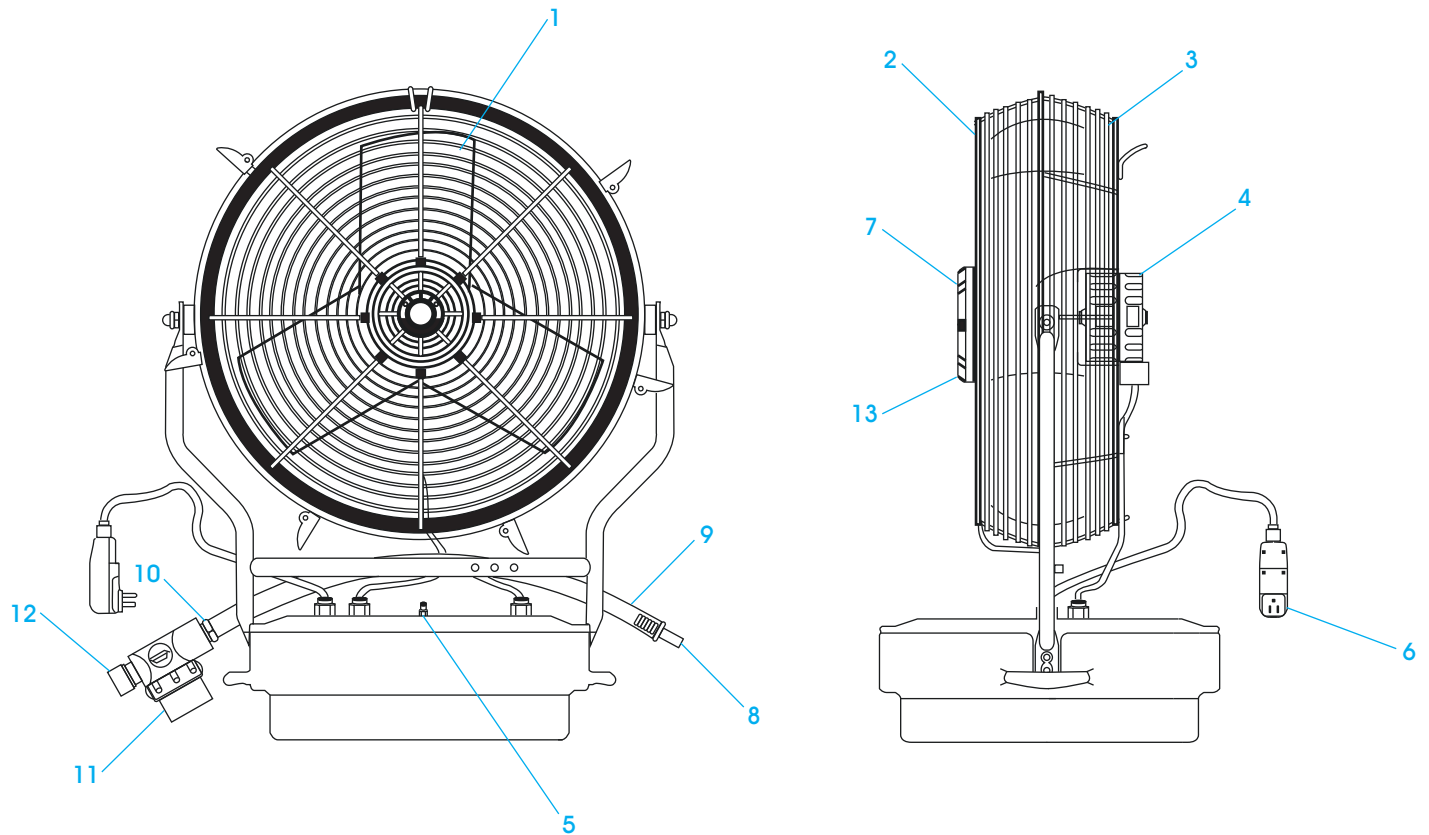

ULINE H-3421 MISTING FAN

1-800-295-5510
 uline.com

#	DESCRIPTION	QTY.	ULINE PART NO.	MFG. PART NO.
1	Fan Blade Assembly	1	-----	58299008
2	Front Guard	1	-----	63990002
3	Rear Guard	1	-----	63991002
4	Motor	1	-----	58364003
5	Switch	1	H-3421-SWTCH	44114001
6	Cord Set	1	H-3421-CORD	44115001
7	Misting Hub Assembly	1	H-3421-HUB	58467001
8	Tube (Barbed)	1	H-3421-HSCNT	2488600
9	Tubing 14.5"	1	H-3421-TBNG	2490000
10	Fitting Barb Insert 3/8" x 1/2"	1	H-3421-BARB	2489800
11	Filter	1	-----	44104001
12	Coupling, Half - 1/2 NPT	1	H-3421-HFCLP	2419200
13	Misting Nozzle Kit	1	H-3421-NZZL	44515001
	10-Gallon Water Tank (Not Shown)	1	-----	8482800

**VENTILADOR
CON ROCÍO**

#	DESCRIPCIÓN	CANT.	NO. DE PARTE DE ULINE	NO. DE PARTE DEL FABRICANTE
1	Ensamble de las aspas del ventilador	1	-----	58299008
2	Cubierta frontal	1	-----	63990002
3	Cubierta trasera	1	-----	63991002
4	Motor	1	-----	58364003
5	Interruptor	1	H-3421-SWCH	44114001
6	Set de cable	1	H-3421-CORD	44115001
7	Ensamble del Despachador de Rocío	1	H-3421-HUB	58467001
8	Tubo (Dentado)	1	H-3421-HSCNT	2488600
9	Rollo Tubular de 14.5"	1	H-3421-TBNG	2490000
10	Acople Dentado de 3/8" x 1/2"	1	H-3421-BARB	2489800
11	Filtro	1	-----	44104001
12	Acoplamiento, Medio - 1/2 NPT	1	H-3421-HFCLP	2419200
13	Kit de Boquilla de Rocío	1	H-3421-NZZL	44515001
	El Tanque de Agua de 10 Galón (No se Muestra)	1	-----	8482800