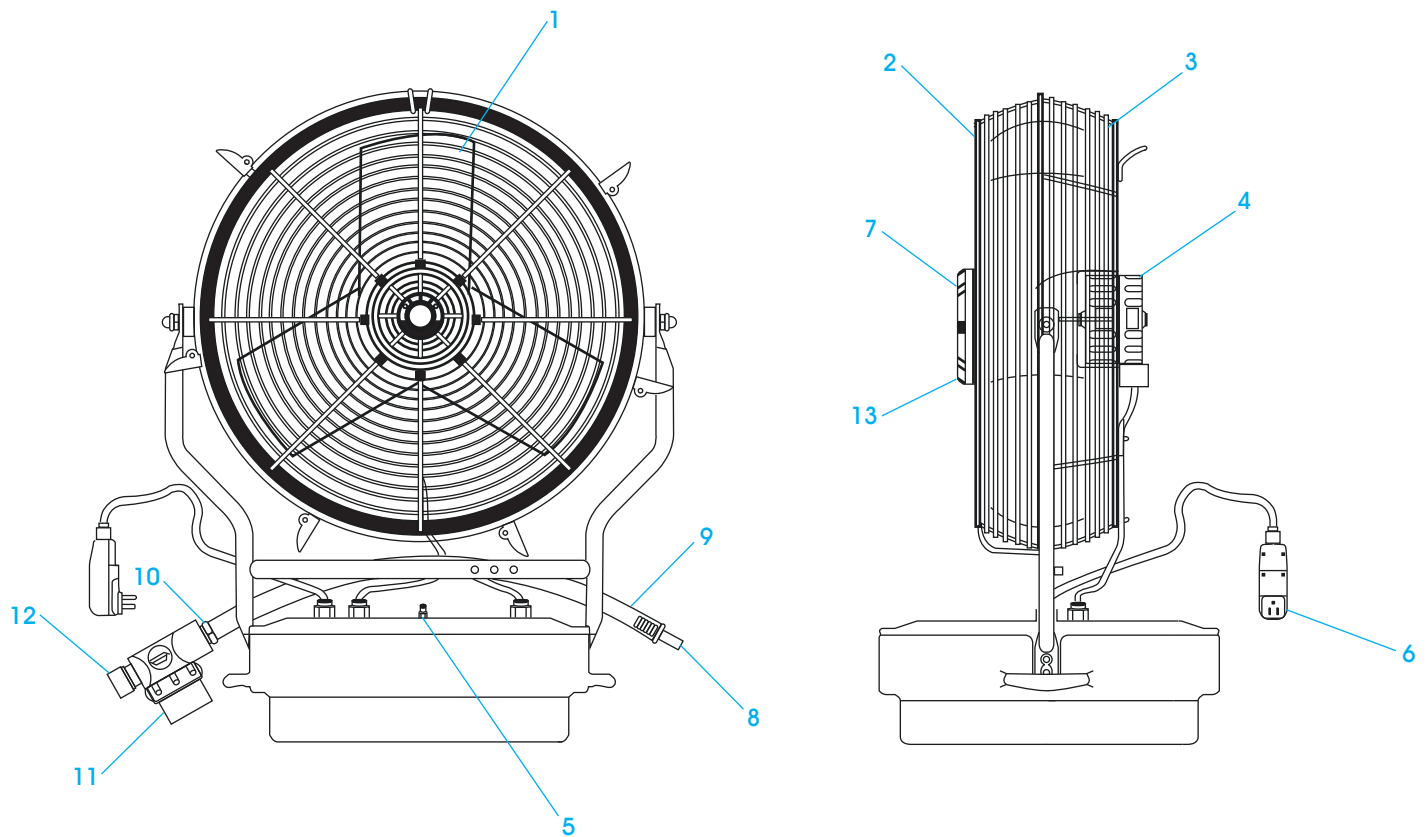

ULINE H-3421 MISTING FAN

1-800-295-5510
 uline.com

#	DESCRIPTION	QTY.	ULINE PART NO.	MFG. PART NO.
1	Fan Blade Assembly	1	-----	58299008
2	Front Guard	1	-----	63990002
3	Rear Guard	1	-----	63991002
4	Motor	1	-----	58364003
5	Switch	1	H-3421-SWTCH	44114001
6	Cord Set	1	H-3421-CORD	44115001
7	Misting Hub Assembly	1	H-3421-HUB	58467001
8	Tube (Barbed)	1	H-3421-HSCNT	2488600
9	Tubing 14.5"	1	H-3421-TBNG	2490000
10	Fitting Barb Insert 3/8" x 1/2"	1	H-3421-BARB	2489800
11	Filter	1	-----	44104001
12	Coupling, Half - 1/2 NPT	1	H-3421-HFCLP	2419200
13	Misting Nozzle Kit	1	H-3421-NZZL	44515001
	10-Gallon Water Tank (Not Shown)	1	-----	8482800

**VENTILADOR
CON ROCÍO**

#	DESCRIPCIÓN	CANT.	NO. DE PARTE DE ULINE	NO. DE PARTE DEL FABRICANTE
1	Ensamble de las aspas del ventilador	1	-----	58299008
2	Cubierta frontal	1	-----	63990002
3	Cubierta trasera	1	-----	63991002
4	Motor	1	-----	58364003
5	Interruptor	1	H-3421-SWCH	44114001
6	Set de cable	1	H-3421-CORD	44115001
7	Ensamble del Despachador de Rocío	1	H-3421-HUB	58467001
8	Tubo (Dentado)	1	H-3421-HSCNT	2488600
9	Rollo Tubular de 14.5"	1	H-3421-TBNG	2490000
10	Acople Dentado de 3/8" x 1/2"	1	H-3421-BARB	2489800
11	Filtro	1	-----	44104001
12	Acoplamiento, Medio - 1/2 NPT	1	H-3421-HFCLP	2419200
13	Kit de Boquilla de Rocío	1	H-3421-NZZL	44515001
	El Tanque de Agua de 10 Galón (No se Muestra)	1	-----	8482800