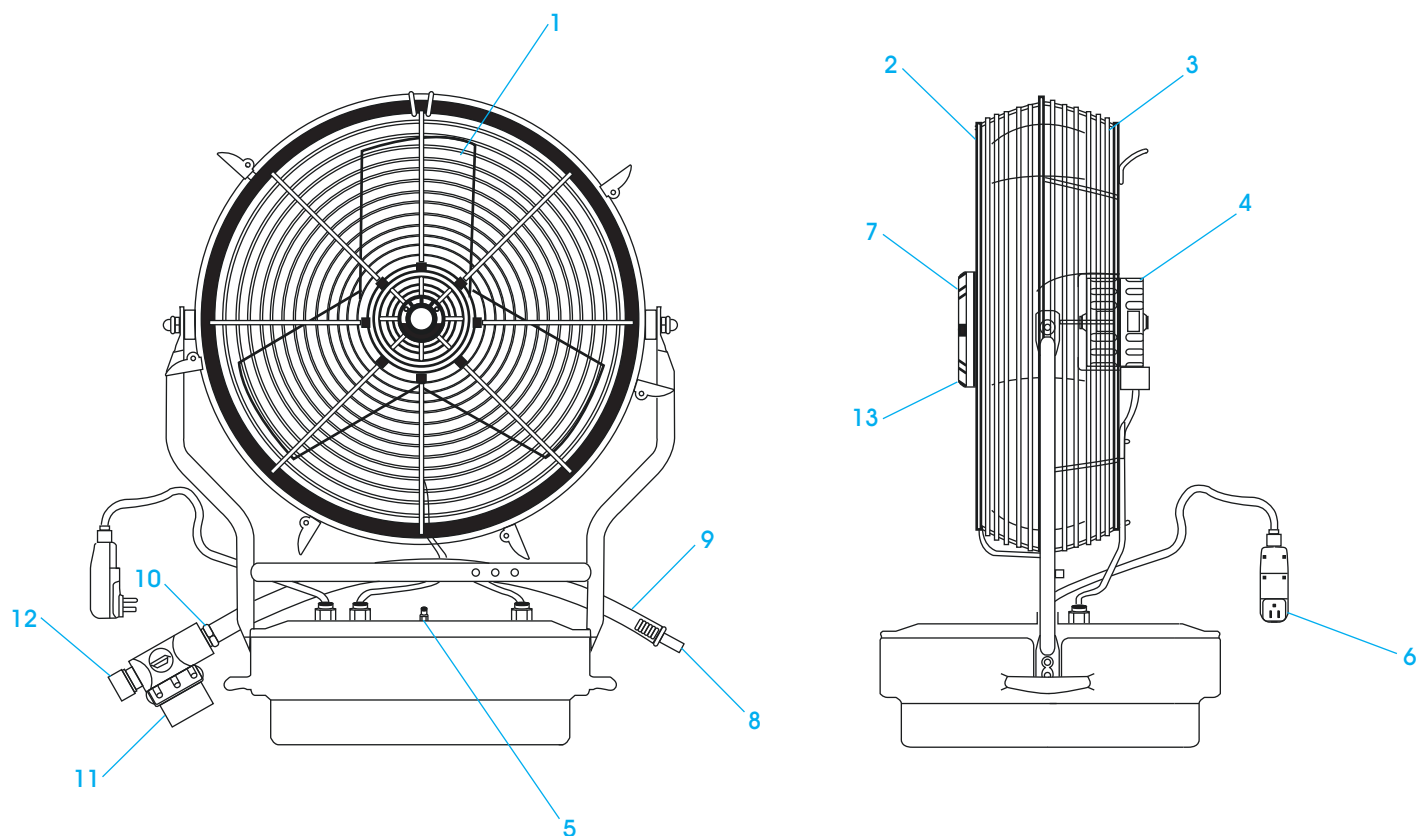

**VENTILATEUR
BRUMISATEUR**

#	DESCRIPTION	QTÉ	RÉF. ULINE	RÉF. DU FABRICANT
1	Ensemble des pales du ventilateur	1	-----	58299008
2	Protecteur avant	1	-----	63990002
3	Protecteur arrière	1	-----	63991002
4	Moteur	1	-----	58364003
5	Commutateur	1	H-3421-SWCH	44114001
6	Cordon d'alimentation	1	H-3421-CORD	44115001
7	Moyeu de brumisation	1	H-3421-HUB	58467001
8	Tube (cannelé)	1	H-3421-HSCNT	2488600
9	Tube de 14,5 po	1	H-3421-TBNG	2490000
10	Raccord cannelé de 3/8 po x 1/2 po	1	H-3421-BARB	2489800
11	Filtre	1	-----	44104001
12	Demi-manchon, NPT de 1/2 po	1	H-3421-HFCLP	2419200
13	Ensemble de la buse de brumisation	1	H-3421-NZZL	44515001
	Le réservoir d'eau de 10 gallons (non illustré)	1	-----	8482800