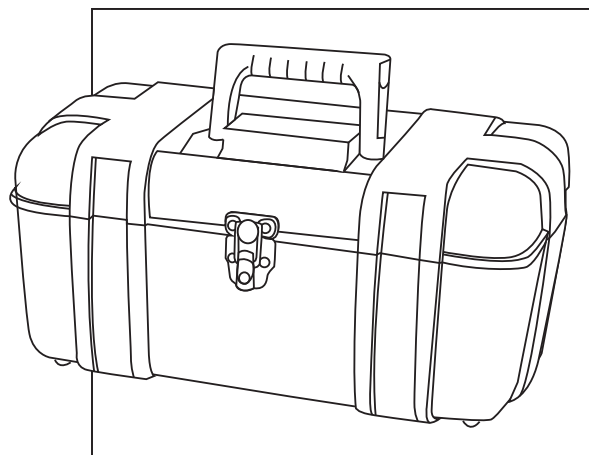

ULINE H-3449 LOCKOUT/TAGOUT KIT – VALVE

1-800-295-5510
 uline.com

#	DESCRIPTION	QTY.	ULINE PART NO.	MFG. PART NO.
1	Plastic Carrying Case	1	H-6360	S1017
2	Keyed-Alike Padlocks	3	H-5389R	410KAS6RED
3	Hasp	1	H-3426	420
4	Tags with Cable Ties	12	S-18245	497A
5	Adjustable Cable Lockout	1	H-3441	S806
6	Snap-On Hasp	1	H-3428	427
7	Mini Gate Valve Cover	1	H-3429	480
8	Small Gate Valve Cover	1	H-3430	481
9	Medium Gate Valve Cover	1	H-3431	482
10	Ball Valve Lockout – Handle-On	1	H-3442	S3068
11	Ball Valve Lockout – Handle-Off	1	H-3443	468L

ULINE H-3449
KIT DE BLOQUEO/
ETIQUETADO –
VÁLVULA

01-800-295-5510
 uline.mx

#	DESCRIPCIÓN	CANT.	NO. DE PARTE DE ULINE	NO. DE PARTE DEL FABRICANTE
1	Maletín de Plástico	1	H-6360	S1017
2	Candados con Llaves Iguales	3	H-5389R	410KAS6RED
3	Pestillo	1	H-3426	420
4	Etiquetas Colgantes con Cinchos	12	S-18245	497A
5	Bloqueador de Cable Ajustable	1	H-3441	S806
6	Pestillo a Presión	1	H-3428	427
7	Minicubierta para Válvula de Compuerta	1	H-3429	480
8	Cubierta Pequeña para Válvula de Compuerta	1	H-3430	481
9	Cubierta Mediana para Válvula de Compuerta	1	H-3431	482
10	Bloqueo para Válvula de Bola – Asa Activada	1	H-3442	S3068
11	Bloqueo para Válvula de Bola – Asa Desactivada	1	H-3443	468L