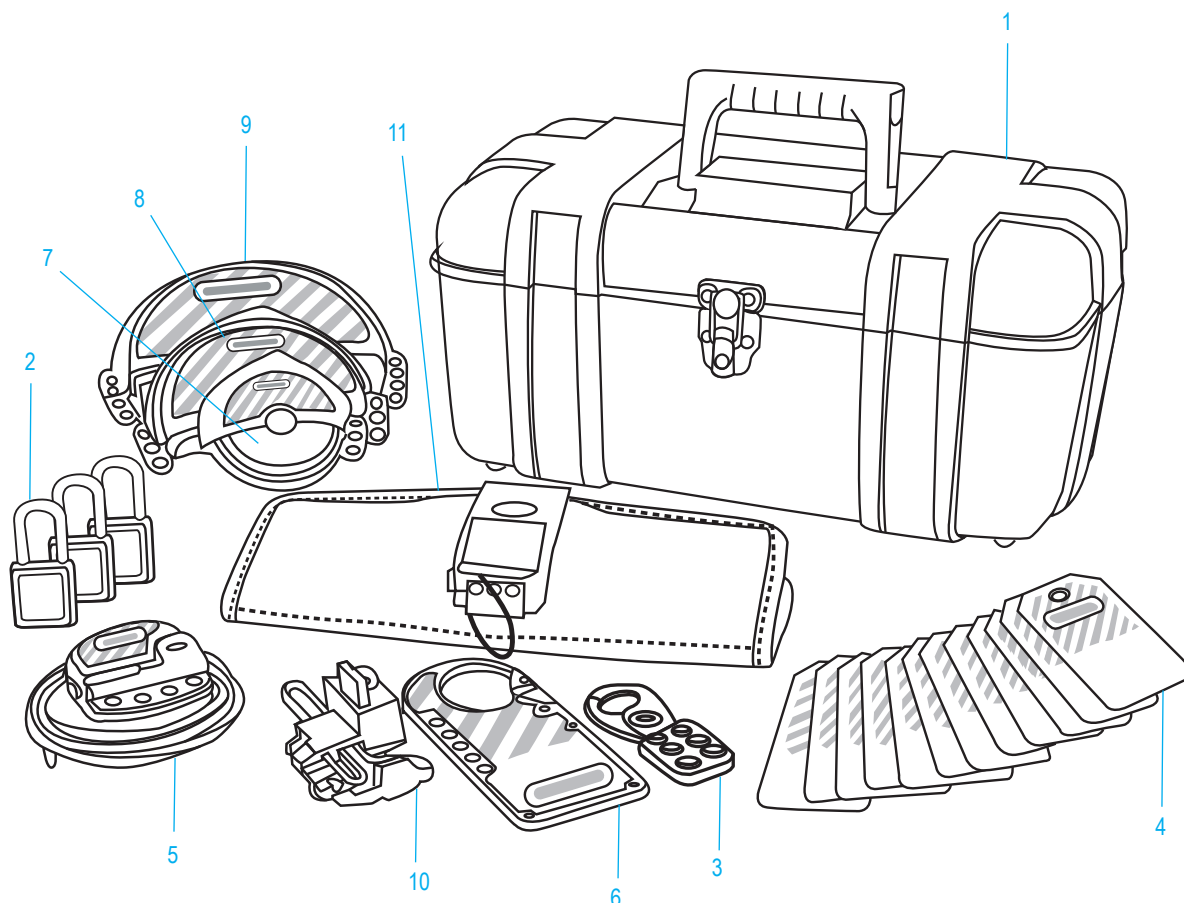

ULINE H-3449
KIT DE BLOQUEO/
ETIQUETADO –
VÁLVULA

01-800-295-5510
 uline.mx

#	DESCRIPCIÓN	CANT.	NO. DE PARTE DE ULINE	NO. DE PARTE DEL FABRICANTE
1	Maletín de Plástico	1	H-6360	S1017
2	Candados con Llaves Iguales	3	H-5389R	410KAS6RED
3	Pestillo	1	H-3426	420
4	Etiquetas Colgantes con Cinchos	12	S-18245	497A
5	Bloqueador de Cable Ajustable	1	H-3441	S806
6	Pestillo a Presión	1	H-3428	427
7	Minicubierta para Válvula de Compuerta	1	H-3429	480
8	Cubierta Pequeña para Válvula de Compuerta	1	H-3430	481
9	Cubierta Mediana para Válvula de Compuerta	1	H-3431	482
10	Bloqueo para Válvula de Bola – Asa Activada	1	H-3442	S3068
11	Bloqueo para Válvula de Bola – Asa Desactivada	1	H-3443	468L

ULINE H-3449

1-800-295-5510

uline.ca

**ENSEMBLE DE
VERROUILLAGE ET
D'ÉTIQUETAGE – ROBINET**

#	DESCRIPTION	QTÉ	RÉF. ULINE	RÉF. DU FABRICANT
1	Boîtier de transport en plastique	1	H-6360	S1017
2	Cadenas à clé identique	3	H-5389R	410KAS6RED
3	Morailon	1	H-3426	420
4	Étiquettes avec attache-câbles	12	S-18245	497A
5	Câble de verrouillage réglable	1	H-3441	S806
6	Morailon à pression	1	H-3428	427
7	Couvercle de robinet-vanne – Mini	1	H-3429	480
8	Couvercle de robinet-vanne – Petit	1	H-3430	481
9	Couvercle de robinet-vanne – Moyen	1	H-3431	482
10	Verrou de robinet à bille – Avec poignée	1	H-3442	S3068
11	Verrou de robinet à bille – Sans poignée	1	H-3443	468L