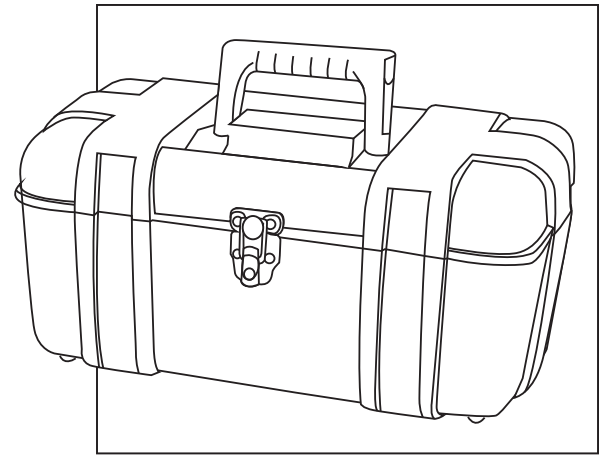

ULINE H-3449 LOCKOUT/TAGOUT KIT – VALVE

1-800-295-5510
 uline.com

#	DESCRIPTION	QTY.	ULINE PART NO.	MFG. PART NO.
1	Plastic Carrying Case	1	H-6360	S1017
2	Keyed-Alike Padlocks	3	H-5389R	410KAS6RED
3	Hasp	1	H-3426	420
4	Tags with Cable Ties	12	S-18245	497A
5	Adjustable Cable Lockout	1	H-3441	S806
6	Snap-On Hasp	1	H-3428	427
7	Mini Gate Valve Cover	1	H-3429	480
8	Small Gate Valve Cover	1	H-3430	481
9	Medium Gate Valve Cover	1	H-3431	482
10	Ball Valve Lockout – Handle-On	1	H-3442	S3068
11	Ball Valve Lockout – Handle-Off	1	H-3443	468L

ULINE H-3449
KIT DE BLOQUEO/
ETIQUETADO –
VÁLVULA

01-800-295-5510
 uline.mx

#	DESCRIPCIÓN	CANT.	NO. DE PARTE DE ULINE	NO. DE PARTE DEL FABRICANTE
1	Maletín de Plástico	1	H-6360	S1017
2	Candados con Llaves Iguales	3	H-5389R	410KAS6RED
3	Pestillo	1	H-3426	420
4	Etiquetas Colgantes con Cinchos	12	S-18245	497A
5	Bloqueador de Cable Ajustable	1	H-3441	S806
6	Pestillo a Presión	1	H-3428	427
7	Minicubierta para Válvula de Compuerta	1	H-3429	480
8	Cubierta Pequeña para Válvula de Compuerta	1	H-3430	481
9	Cubierta Mediana para Válvula de Compuerta	1	H-3431	482
10	Bloqueo para Válvula de Bola – Asa Activada	1	H-3442	S3068
11	Bloqueo para Válvula de Bola – Asa Desactivada	1	H-3443	468L