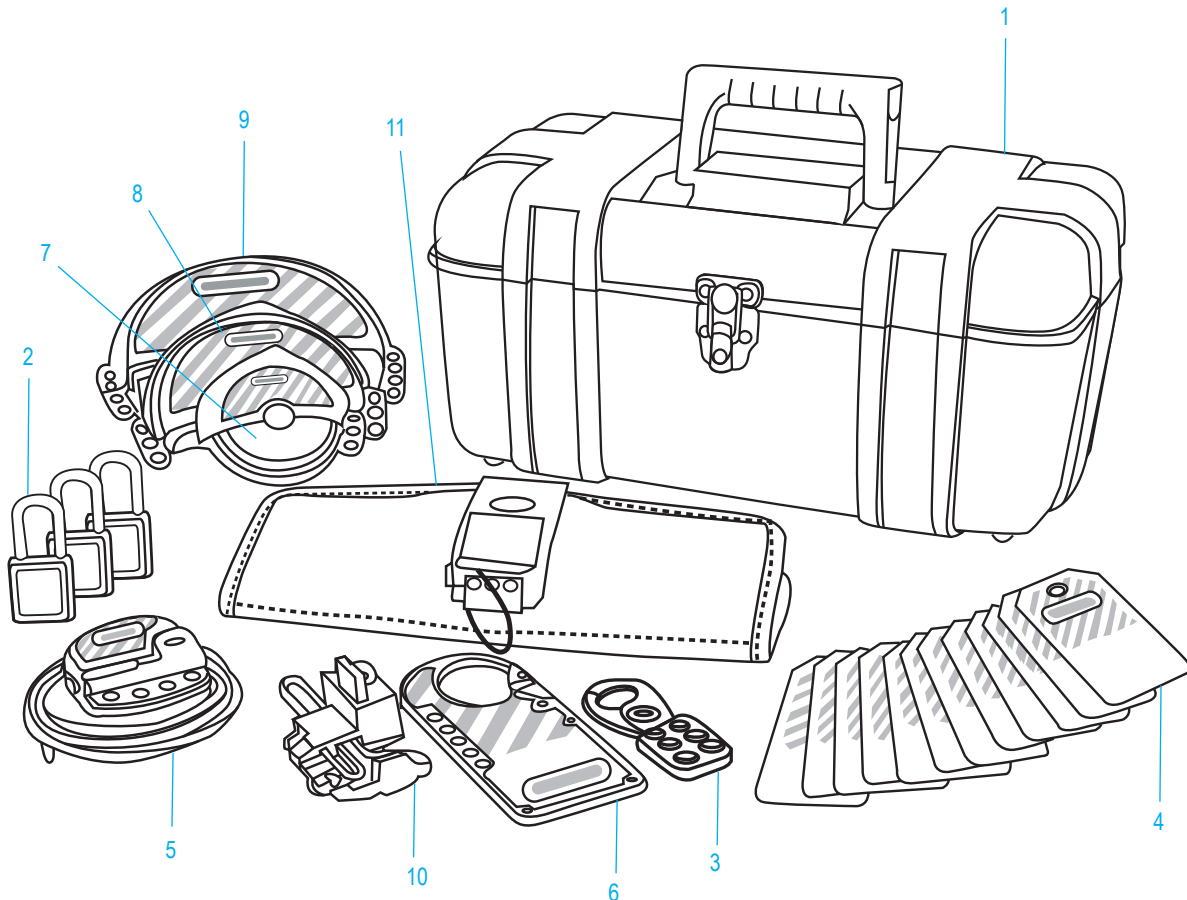

ULINE H-3449 LOCKOUT/TAGOUT KIT – VALVE

1-800-295-5510
 uline.com

#	DESCRIPTION	QTY.	ULINE PART NO.	MFG. PART NO.
1	Plastic Carrying Case	1	H-6360	S1017
2	Keyed-Alike Padlocks	3	H-5389R	410KAS6RED
3	Hasp	1	H-3426	420
4	Tags with Cable Ties	12	S-18245	497A
5	Adjustable Cable Lockout	1	H-3441	S806
6	Snap-On Hasp	1	H-3428	427
7	Mini Gate Valve Cover	1	H-3429	480
8	Small Gate Valve Cover	1	H-3430	481
9	Medium Gate Valve Cover	1	H-3431	482
10	Ball Valve Lockout – Handle-On	1	H-3442	S3068
11	Ball Valve Lockout – Handle-Off	1	H-3443	468L

ULINE H-3449
KIT DE BLOQUEO/
ETIQUETADO –
VÁLVULA

01-800-295-5510
 uline.mx

#	DESCRIPCIÓN	CANT.	NO. DE PARTE DE ULINE	NO. DE PARTE DEL FABRICANTE
1	Maletín de Plástico	1	H-6360	S1017
2	Candados con Llaves Iguales	3	H-5389R	410KAS6RED
3	Pestillo	1	H-3426	420
4	Etiquetas Colgantes con Cinchos	12	S-18245	497A
5	Bloqueador de Cable Ajustable	1	H-3441	S806
6	Pestillo a Presión	1	H-3428	427
7	Minicubierta para Válvula de Compuerta	1	H-3429	480
8	Cubierta Pequeña para Válvula de Compuerta	1	H-3430	481
9	Cubierta Mediana para Válvula de Compuerta	1	H-3431	482
10	Bloqueo para Válvula de Bola – Asa Activada	1	H-3442	S3068
11	Bloqueo para Válvula de Bola – Asa Desactivada	1	H-3443	468L

ULINE H-3449

1-800-295-5510

uline.ca

**ENSEMBLE DE
VERROUILLAGE ET
D'ÉTIQUETAGE – ROBINET**

#	DESCRIPTION	QTÉ	RÉF. ULINE	RÉF. DU FABRICANT
1	Boîtier de transport en plastique	1	H-6360	S1017
2	Cadenas à clé identique	3	H-5389R	410KAS6RED
3	Morailon	1	H-3426	420
4	Étiquettes avec attache-câbles	12	S-18245	497A
5	Câble de verrouillage réglable	1	H-3441	S806
6	Morailon à pression	1	H-3428	427
7	Couvercle de robinet-vanne – Mini	1	H-3429	480
8	Couvercle de robinet-vanne – Petit	1	H-3430	481
9	Couvercle de robinet-vanne – Moyen	1	H-3431	482
10	Verrou de robinet à bille – Avec poignée	1	H-3442	S3068
11	Verrou de robinet à bille – Sans poignée	1	H-3443	468L