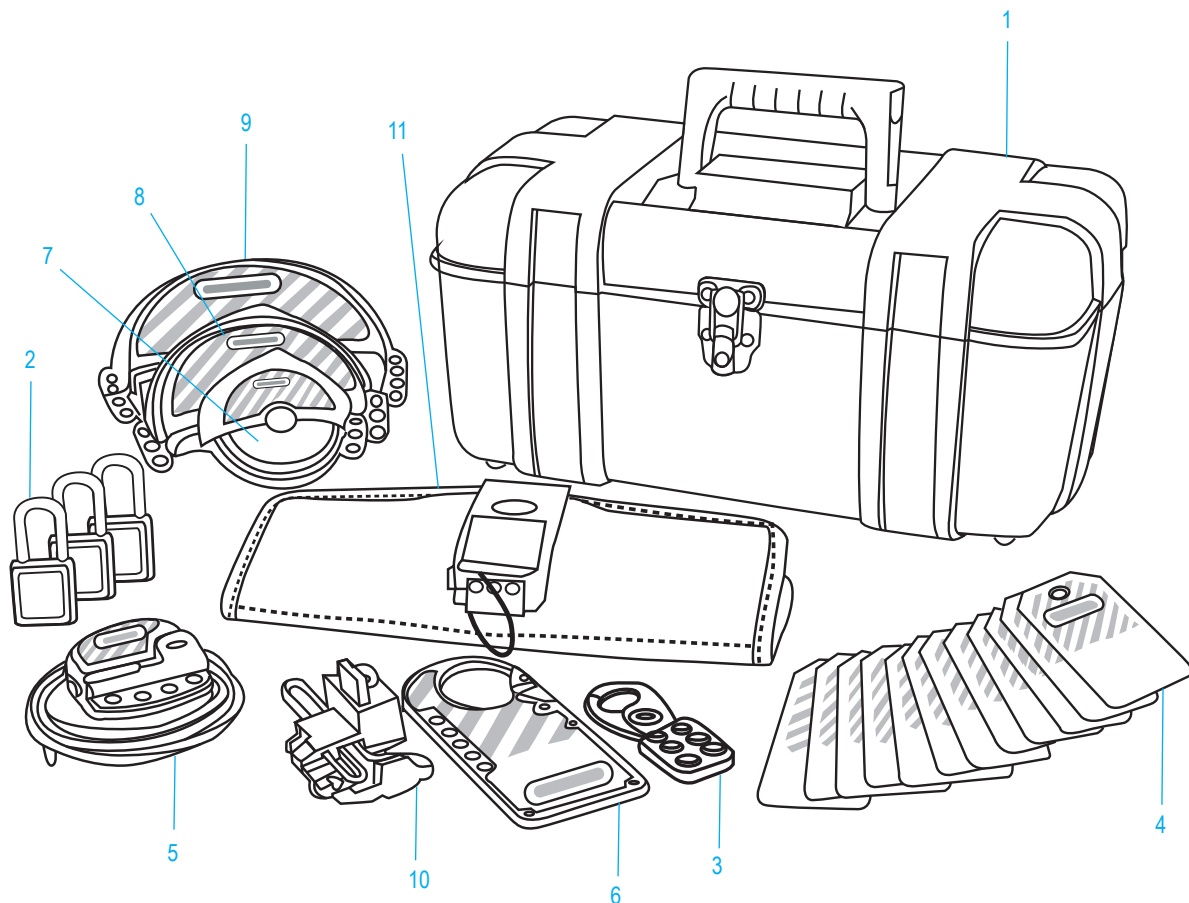

ULINE H-3449 LOCKOUT/TAGOUT KIT – VALVE

1-800-295-5510
 uline.com

#	DESCRIPTION	QTY.	ULINE PART NO.	MFG. PART NO.
1	Plastic Carrying Case	1	H-6360	S1017
2	Keyed-Alike Padlocks	3	H-5389R	410KAS6RED
3	Hasp	1	H-3426	420
4	Tags with Cable Ties	12	S-18245	497A
5	Adjustable Cable Lockout	1	H-3441	S806
6	Snap-On Hasp	1	H-3428	427
7	Mini Gate Valve Cover	1	H-3429	480
8	Small Gate Valve Cover	1	H-3430	481
9	Medium Gate Valve Cover	1	H-3431	482
10	Ball Valve Lockout – Handle-On	1	H-3442	S3068
11	Ball Valve Lockout – Handle-Off	1	H-3443	468L

ULINE H-3449
KIT DE BLOQUEO/
ETIQUETADO –
VÁLVULA

01-800-295-5510
 uline.mx

#	DESCRIPCIÓN	CANT.	NO. DE PARTE DE ULINE	NO. DE PARTE DEL FABRICANTE
1	Maletín de Plástico	1	H-6360	S1017
2	Candados con Llaves Iguales	3	H-5389R	410KAS6RED
3	Pestillo	1	H-3426	420
4	Etiquetas Colgantes con Cinchos	12	S-18245	497A
5	Bloqueador de Cable Ajustable	1	H-3441	S806
6	Pestillo a Presión	1	H-3428	427
7	Minicubierta para Válvula de Compuerta	1	H-3429	480
8	Cubierta Pequeña para Válvula de Compuerta	1	H-3430	481
9	Cubierta Mediana para Válvula de Compuerta	1	H-3431	482
10	Bloqueo para Válvula de Bola – Asa Activada	1	H-3442	S3068
11	Bloqueo para Válvula de Bola – Asa Desactivada	1	H-3443	468L

ULINE H-3449

1-800-295-5510

uline.ca

**ENSEMBLE DE
VERROUILLAGE ET
D'ÉTIQUETAGE – ROBINET**

#	DESCRIPTION	QTÉ	RÉF. ULINE	RÉF. DU FABRICANT
1	Boîtier de transport en plastique	1	H-6360	S1017
2	Cadenas à clé identique	3	H-5389R	410KAS6RED
3	Morailon	1	H-3426	420
4	Étiquettes avec attache-câbles	12	S-18245	497A
5	Câble de verrouillage réglable	1	H-3441	S806
6	Morailon à pression	1	H-3428	427
7	Couvercle de robinet-vanne – Mini	1	H-3429	480
8	Couvercle de robinet-vanne – Petit	1	H-3430	481
9	Couvercle de robinet-vanne – Moyen	1	H-3431	482
10	Verrou de robinet à bille – Avec poignée	1	H-3442	S3068
11	Verrou de robinet à bille – Sans poignée	1	H-3443	468L