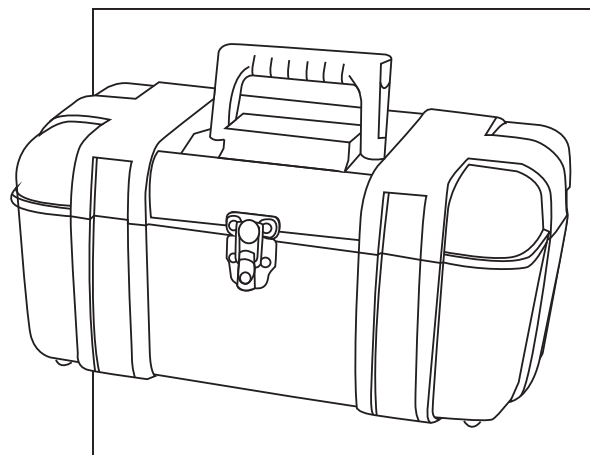

ULINE H-3449
KIT DE BLOQUEO/
ETIQUETADO –
VÁLVULA

01-800-295-5510
 uline.mx

#	DESCRIPCIÓN	CANT.	NO. DE PARTE DE ULINE	NO. DE PARTE DEL FABRICANTE
1	Maletín de Plástico	1	H-6360	S1017
2	Candados con Llaves Iguales	3	H-5389R	410KAS6RED
3	Pestillo	1	H-3426	420
4	Etiquetas Colgantes con Cinchos	12	S-18245	497A
5	Bloqueador de Cable Ajustable	1	H-3441	S806
6	Pestillo a Presión	1	H-3428	427
7	Minicubierta para Válvula de Compuerta	1	H-3429	480
8	Cubierta Pequeña para Válvula de Compuerta	1	H-3430	481
9	Cubierta Mediana para Válvula de Compuerta	1	H-3431	482
10	Bloqueo para Válvula de Bola – Asa Activada	1	H-3442	S3068
11	Bloqueo para Válvula de Bola – Asa Desactivada	1	H-3443	468L

ULINE H-3449

1-800-295-5510

uline.ca

**ENSEMBLE DE
VERROUILLAGE ET
D'ÉTIQUETAGE – ROBINET**

#	DESCRIPTION	QTÉ	RÉF. ULINE	RÉF. DU FABRICANT
1	Boîtier de transport en plastique	1	H-6360	S1017
2	Cadenas à clé identique	3	H-5389R	410KAS6RED
3	Morailon	1	H-3426	420
4	Étiquettes avec attache-câbles	12	S-18245	497A
5	Câble de verrouillage réglable	1	H-3441	S806
6	Morailon à pression	1	H-3428	427
7	Couvercle de robinet-vanne – Mini	1	H-3429	480
8	Couvercle de robinet-vanne – Petit	1	H-3430	481
9	Couvercle de robinet-vanne – Moyen	1	H-3431	482
10	Verrou de robinet à bille – Avec poignée	1	H-3442	S3068
11	Verrou de robinet à bille – Sans poignée	1	H-3443	468L