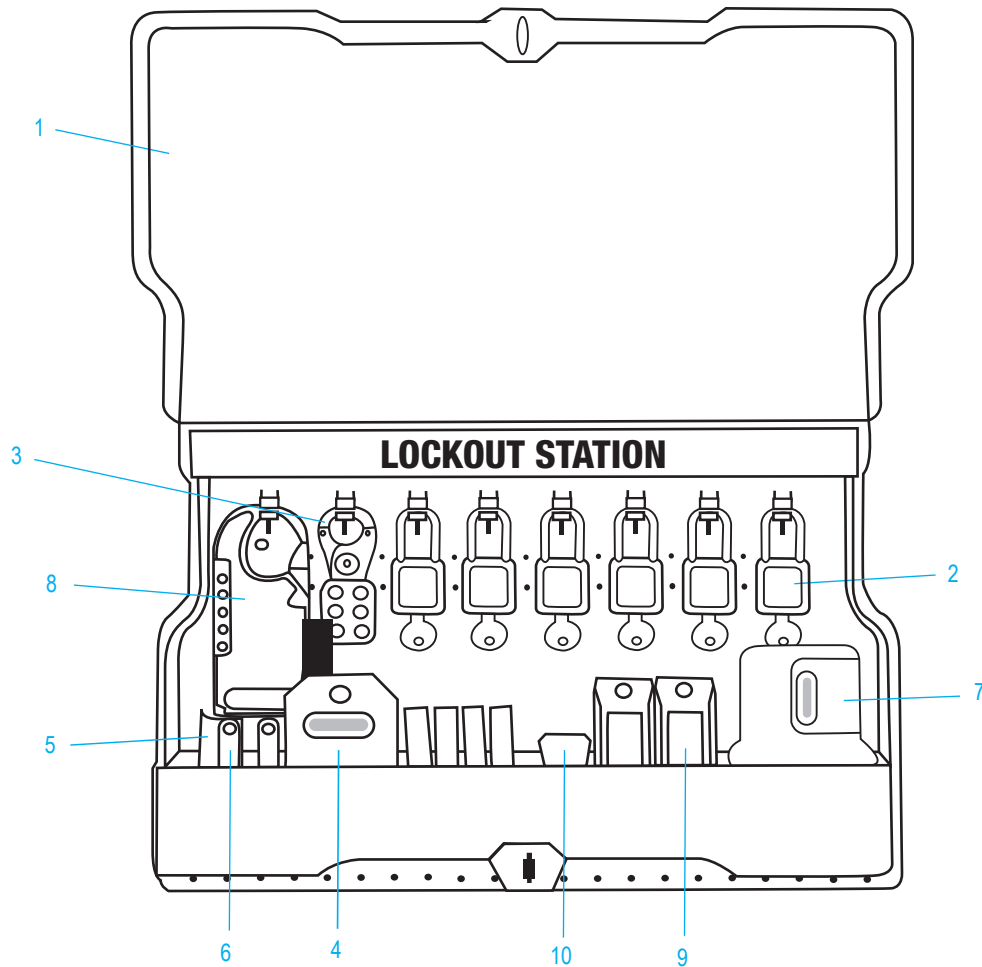

# ULINE H-3450 LOCKOUT/TAGOUT WALL MOUNT STATION – ELECTRICAL

1-800-295-5510  
 uline.com

#	DESCRIPTION	QTY.	ULINE PART NO.	MFG. PART NO.
1	Plastic Case	1	H-6359	S1850
2	Keyed-Different Padlocks	6	H-3422R	410RED
3	Hasp	1	H-3426	420
4	Tags with Cable Ties	24	S-18245	497A
5	Circuit Breaker Lockouts – Oversized	2	H-3439	491B
6	Circuit Breaker Lockouts – Standard	4	H-3440	493B
7	Large Plug Cover	1	H-3436	488
8	Snap-On Hasp	1	H-3428	427
9	Wall Switch Covers	2	H-3438	496B
10	Compact Prong Lockout	1	H-3437	S2005

**ULINE** H-3450

**BLOQUEO/ETIQUETADO  
ESTACIÓN PARA  
INSTALACIÓN EN  
PARED – ELÉCTRICA**

01-800-295-5510

uline.mx

#	DESCRIPCIÓN	CANT.	NO. DE PARTE DE ULINE	NO. DE PARTE DEL FABRICANTE
1	Estuche de Plástico	1	H-6359	S1850
2	Candados con Llaves Diferentes	6	H-3422R	410RED
3	Pestillo	1	H-3426	420
4	Etiquetas Colgantes con Alambres	24	S-18245	497A
5	Bloqueadores Cortacircuitos – Grandes	2	H-3439	491B
6	Bloqueadores Cortacircuitos – Estándar	4	H-3440	493B
7	Tapa para Enchufe Grande	1	H-3436	488
8	Pestillo a Presión	1	H-3428	427
9	Tapas para Interruptor de Pared	2	H-3438	496B
10	Enchufe Compacto de Bloqueo	1	H-3437	S2005

**ULINE** H-3450

**STATION DE VERROUILLAGE  
ET D'ÉTIQUETAGE –  
ÉLECTRIQUE, FIXATION MURALE**

1-800-295-5510  
uline.ca

#	DESCRIPTION	QTÉ	RÉF. ULINE	RÉF. DU FABRICANT
1	Boîtier en plastique	1	H-6359	S1850
2	Cadenas à clés différentes	6	H-3422R	410RED
3	Morailon	1	H-3426	420
4	Étiquettes avec attache-câbles	24	S-18245	497A
5	Verrous de disjoncteur – Surdimensionné	2	H-3439	491B
6	Verrous de disjoncteur – Standard	4	H-3440	493B
7	Large protecteur pour fiche	1	H-3436	488
8	Morailon à pression	1	H-3428	427
9	Protecteurs d'interrupteur mural	2	H-3438	496B
10	Verrou à bronche compacte	1	H-3437	S2005