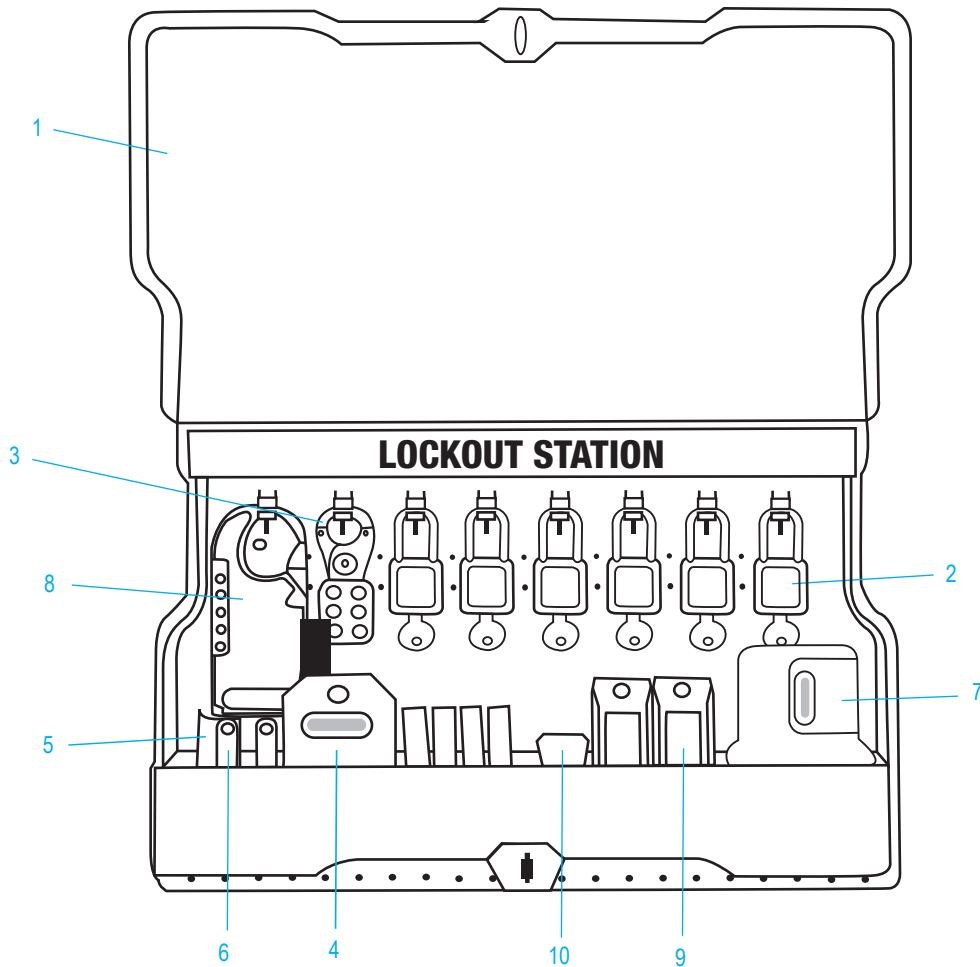

# ULINE H-3450 LOCKOUT/TAGOUT WALL MOUNT STATION – ELECTRICAL

1-800-295-5510  
 uline.com

#	DESCRIPTION	QTY.	ULINE PART NO.	MFG. PART NO.
1	Plastic Case	1	H-6359	S1850
2	Keyed-Different Padlocks	6	H-3422R	410RED
3	Hasp	1	H-3426	420
4	Tags with Cable Ties	24	S-18245	497A
5	Circuit Breaker Lockouts – Oversized	2	H-3439	491B
6	Circuit Breaker Lockouts – Standard	4	H-3440	493B
7	Large Plug Cover	1	H-3436	488
8	Snap-On Hasp	1	H-3428	427
9	Wall Switch Covers	2	H-3438	496B
10	Compact Prong Lockout	1	H-3437	S2005

**ULINE** H-3450

**BLOQUEO/ETIQUETADO  
ESTACIÓN PARA  
INSTALACIÓN EN  
PARED – ELÉCTRICA**

01-800-295-5510

uline.mx

#	DESCRIPCIÓN	CANT.	NO. DE PARTE DE ULINE	NO. DE PARTE DEL FABRICANTE
1	Estuche de Plástico	1	H-6359	S1850
2	Candados con Llaves Diferentes	6	H-3422R	410RED
3	Pestillo	1	H-3426	420
4	Etiquetas Colgantes con Alambres	24	S-18245	497A
5	Bloqueadores Cortacircuitos – Grandes	2	H-3439	491B
6	Bloqueadores Cortacircuitos – Estándar	4	H-3440	493B
7	Tapa para Enchufe Grande	1	H-3436	488
8	Pestillo a Presión	1	H-3428	427
9	Tapas para Interruptor de Pared	2	H-3438	496B
10	Enchufe Compacto de Bloqueo	1	H-3437	S2005

**ULINE** H-3450

**STATION DE VERROUILLAGE  
ET D'ÉTIQUETAGE –  
ÉLECTRIQUE, FIXATION MURALE**

1-800-295-5510  
uline.ca

#	DESCRIPTION	QTÉ	RÉF. ULINE	RÉF. DU FABRICANT
1	Boîtier en plastique	1	H-6359	S1850
2	Cadenas à clés différentes	6	H-3422R	410RED
3	Morailon	1	H-3426	420
4	Étiquettes avec attache-câbles	24	S-18245	497A
5	Verrous de disjoncteur – Surdimensionné	2	H-3439	491B
6	Verrous de disjoncteur – Standard	4	H-3440	493B
7	Large protecteur pour fiche	1	H-3436	488
8	Morailon à pression	1	H-3428	427
9	Protecteurs d'interrupteur mural	2	H-3438	496B
10	Verrou à bronche compacte	1	H-3437	S2005