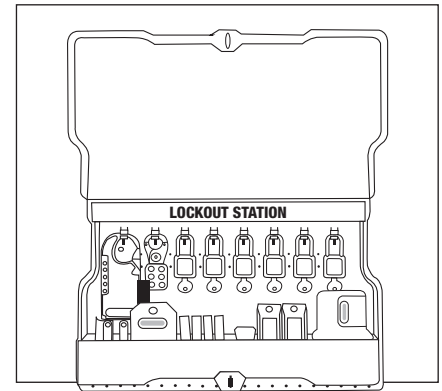

# ULINE H-3450 LOCKOUT/TAGOUT WALL MOUNT STATION – ELECTRICAL

1-800-295-5510  
 uline.com

#	DESCRIPTION	QTY.	ULINE PART NO.	MFG. PART NO.
1	Plastic Case	1	H-6359	S1850
2	Keyed-Different Padlocks	6	H-3422R	410RED
3	Hasp	1	H-3426	420
4	Tags with Cable Ties	24	S-18245	497A
5	Circuit Breaker Lockouts – Oversized	2	H-3439	491B
6	Circuit Breaker Lockouts – Standard	4	H-3440	493B
7	Large Plug Cover	1	H-3436	488
8	Snap-On Hasp	1	H-3428	427
9	Wall Switch Covers	2	H-3438	496B
10	Compact Prong Lockout	1	H-3437	S2005

**ULINE** H-3450

**BLOQUEO/ETIQUETADO  
ESTACIÓN PARA  
INSTALACIÓN EN  
PARED – ELÉCTRICA**

01-800-295-5510

uline.mx

#	DESCRIPCIÓN	CANT.	NO. DE PARTE DE ULINE	NO. DE PARTE DEL FABRICANTE
1	Estuche de Plástico	1	H-6359	S1850
2	Candados con Llaves Diferentes	6	H-3422R	410RED
3	Pestillo	1	H-3426	420
4	Etiquetas Colgantes con Alambres	24	S-18245	497A
5	Bloqueadores Cortacircuitos – Grandes	2	H-3439	491B
6	Bloqueadores Cortacircuitos – Estándar	4	H-3440	493B
7	Tapa para Enchufe Grande	1	H-3436	488
8	Pestillo a Presión	1	H-3428	427
9	Tapas para Interruptor de Pared	2	H-3438	496B
10	Enchufe Compacto de Bloqueo	1	H-3437	S2005