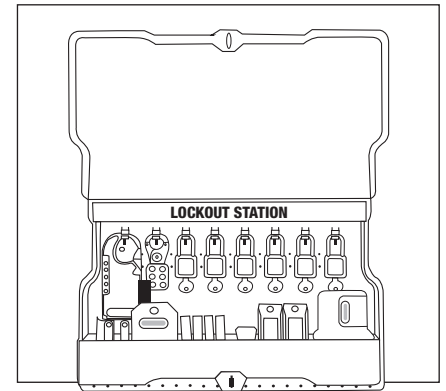

# ULINE H-3450 LOCKOUT/TAGOUT WALL MOUNT STATION – ELECTRICAL

1-800-295-5510  
 uline.com

#	DESCRIPTION	QTY.	ULINE PART NO.	MFG. PART NO.
1	Plastic Case	1	H-6359	S1850
2	Keyed-Different Padlocks	6	H-3422R	410RED
3	Hasp	1	H-3426	420
4	Tags with Cable Ties	24	S-18245	497A
5	Circuit Breaker Lockouts – Oversized	2	H-3439	491B
6	Circuit Breaker Lockouts – Standard	4	H-3440	493B
7	Large Plug Cover	1	H-3436	488
8	Snap-On Hasp	1	H-3428	427
9	Wall Switch Covers	2	H-3438	496B
10	Compact Prong Lockout	1	H-3437	S2005

**ULINE** H-3450

**BLOQUEO/ETIQUETADO  
ESTACIÓN PARA  
INSTALACIÓN EN  
PARED – ELÉCTRICA**

01-800-295-5510

uline.mx

#	DESCRIPCIÓN	CANT.	NO. DE PARTE DE ULINE	NO. DE PARTE DEL FABRICANTE
1	Estuche de Plástico	1	H-6359	S1850
2	Candados con Llaves Diferentes	6	H-3422R	410RED
3	Pestillo	1	H-3426	420
4	Etiquetas Colgantes con Alambres	24	S-18245	497A
5	Bloqueadores Cortacircuitos – Grandes	2	H-3439	491B
6	Bloqueadores Cortacircuitos – Estándar	4	H-3440	493B
7	Tapa para Enchufe Grande	1	H-3436	488
8	Pestillo a Presión	1	H-3428	427
9	Tapas para Interruptor de Pared	2	H-3438	496B
10	Enchufe Compacto de Bloqueo	1	H-3437	S2005