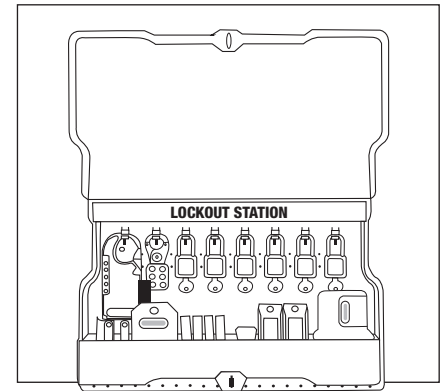

# ULINE H-3450 LOCKOUT/TAGOUT WALL MOUNT STATION – ELECTRICAL

1-800-295-5510  
 uline.com

#	DESCRIPTION	QTY.	ULINE PART NO.	MFG. PART NO.
1	Plastic Case	1	H-6359	S1850
2	Keyed-Different Padlocks	6	H-3422R	410RED
3	Hasp	1	H-3426	420
4	Tags with Cable Ties	24	S-18245	497A
5	Circuit Breaker Lockouts – Oversized	2	H-3439	491B
6	Circuit Breaker Lockouts – Standard	4	H-3440	493B
7	Large Plug Cover	1	H-3436	488
8	Snap-On Hasp	1	H-3428	427
9	Wall Switch Covers	2	H-3438	496B
10	Compact Prong Lockout	1	H-3437	S2005

**ULINE** H-3450

**BLOQUEO/ETIQUETADO  
ESTACIÓN PARA  
INSTALACIÓN EN  
PARED – ELÉCTRICA**

01-800-295-5510

uline.mx

#	DESCRIPCIÓN	CANT.	NO. DE PARTE DE ULINE	NO. DE PARTE DEL FABRICANTE
1	Estuche de Plástico	1	H-6359	S1850
2	Candados con Llaves Diferentes	6	H-3422R	410RED
3	Pestillo	1	H-3426	420
4	Etiquetas Colgantes con Alambres	24	S-18245	497A
5	Bloqueadores Cortacircuitos – Grandes	2	H-3439	491B
6	Bloqueadores Cortacircuitos – Estándar	4	H-3440	493B
7	Tapa para Enchufe Grande	1	H-3436	488
8	Pestillo a Presión	1	H-3428	427
9	Tapas para Interruptor de Pared	2	H-3438	496B
10	Enchufe Compacto de Bloqueo	1	H-3437	S2005

**ULINE** H-3450

**STATION DE VERROUILLAGE  
ET D'ÉTIQUETAGE –  
ÉLECTRIQUE, FIXATION MURALE**

1-800-295-5510  
uline.ca

#	DESCRIPTION	QTÉ	RÉF. ULINE	RÉF. DU FABRICANT
1	Boîtier en plastique	1	H-6359	S1850
2	Cadenas à clés différentes	6	H-3422R	410RED
3	Morailon	1	H-3426	420
4	Étiquettes avec attache-câbles	24	S-18245	497A
5	Verrous de disjoncteur – Surdimensionné	2	H-3439	491B
6	Verrous de disjoncteur – Standard	4	H-3440	493B
7	Large protecteur pour fiche	1	H-3436	488
8	Morailon à pression	1	H-3428	427
9	Protecteurs d'interrupteur mural	2	H-3438	496B
10	Verrou à bronche compacte	1	H-3437	S2005