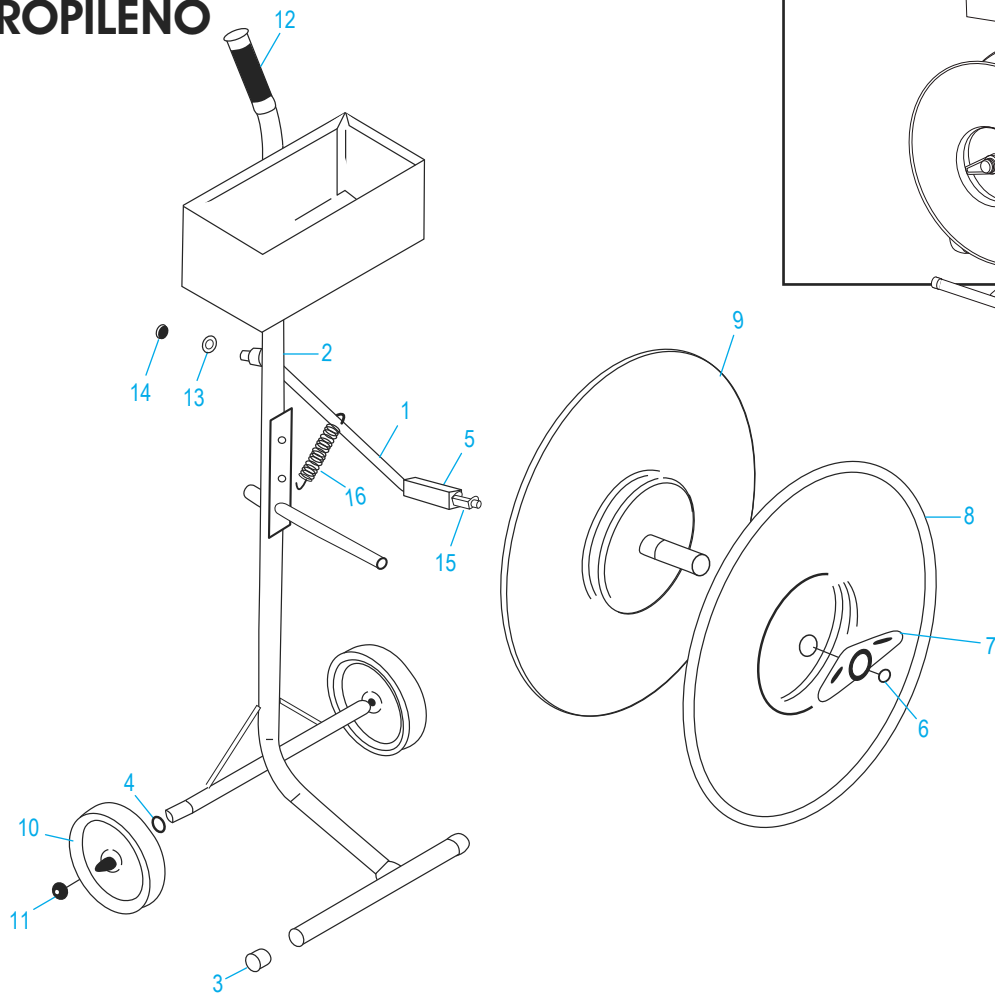

# ULINE H-349 POLY STRAPPING CART

1-800-295-5510  
 uline.com

#	DESCRIPTION	QTY.	ULINE PART NO.	MFG. PART NO.
1	Weldment, Brake Arm	1	H-349-1	M8200-008
2	Brake Arm Assembly (Includes 5, 16 and Hardware)	1	H-566-BRKARM	M5090-004
3	Glide	2	H-349-GLIDE	M8000-008
4	Spacer	4	H-279-12SPCR	M6100-012
5	Brake Pad Old (Not Shown)	1	H-566-BRKPAD	M5100-009
5	Brake Pad	1	H-39-BRKPD	M5200-002A
6	Retaining Ring	1	H-566TRUARC	M5200-007
7	Spin Nut	1	H-39-WINGNUT	M5200-006
8	Front Disc	1	H-349-7	M8200-001
9	Rear Disc Weldment	1	H-349-8	M8200-005
10	Wheel Assembly (Includes Palnut)	2	H-349WHEEL	-----
11	Palnut	2	H-279PALNUTS	M6100-010
12	Grip	1	H-1624-9	M5100-016
13	Washer	1	H-39-15	M5200-015
14	Locknut	1	H-39-LOCKNUT	M5200-003
15	Strap Guide	1	H-39-13	M5200-008
16	Front Spring	1	H-39S	M5200-004

**ULINE H-349****CARRITO PARA FLEJE DE POLIPROPILENO**

01-800-295-5510

uline.mx

#	DESCRIPCIÓN	CANT.	NO. DE PARTE DE ULINE	NO. DE PARTE DEL FABRICANTE
1	Soldadura, Brazo de Freno	1	H-349-1	M8200-008
2	Ensamble del Brazo de Freno (Incluye 5, 16 y Tornillería)	1	H-566-BRKARM	M5090-004
3	Deslizador	2	H-349-GLIDE	M8000-008
4	Separador	4	H-279-12SPCR	M6100-012
5	Pastilla de Freno Antigua (No se Muestra)	1	H-566-BRKPAD	M5100-009
5	Pastilla de Freno	1	H-39-BRKPD	M5200-002A
6	Anillo Retenedor	1	H-566TRUARC	M5200-007
7	Tuerca Giratoria	1	H-39-WINGNUT	M5200-006
8	Disco Frontal	1	H-349-7	M8200-001
9	Soldadura del Disco Posterior	1	H-349-8	M8200-005
10	Ensamble de la Llantá (Incluye Tuerca Palnut)	2	H-349WHEEL	-----
11	Tuerca Palnut	2	H-279PALNUTS	M6100-010
12	Asa	1	H-1624-9	M5100-016
13	Rondana	1	H-39-15	M5200-015
14	Tuerca de Seguridad	1	H-39-LOCKNUT	M5200-003
15	Guía de Correa	1	H-39-13	M5200-008
16	Resorte Frontal	1	H-39S	M5200-004