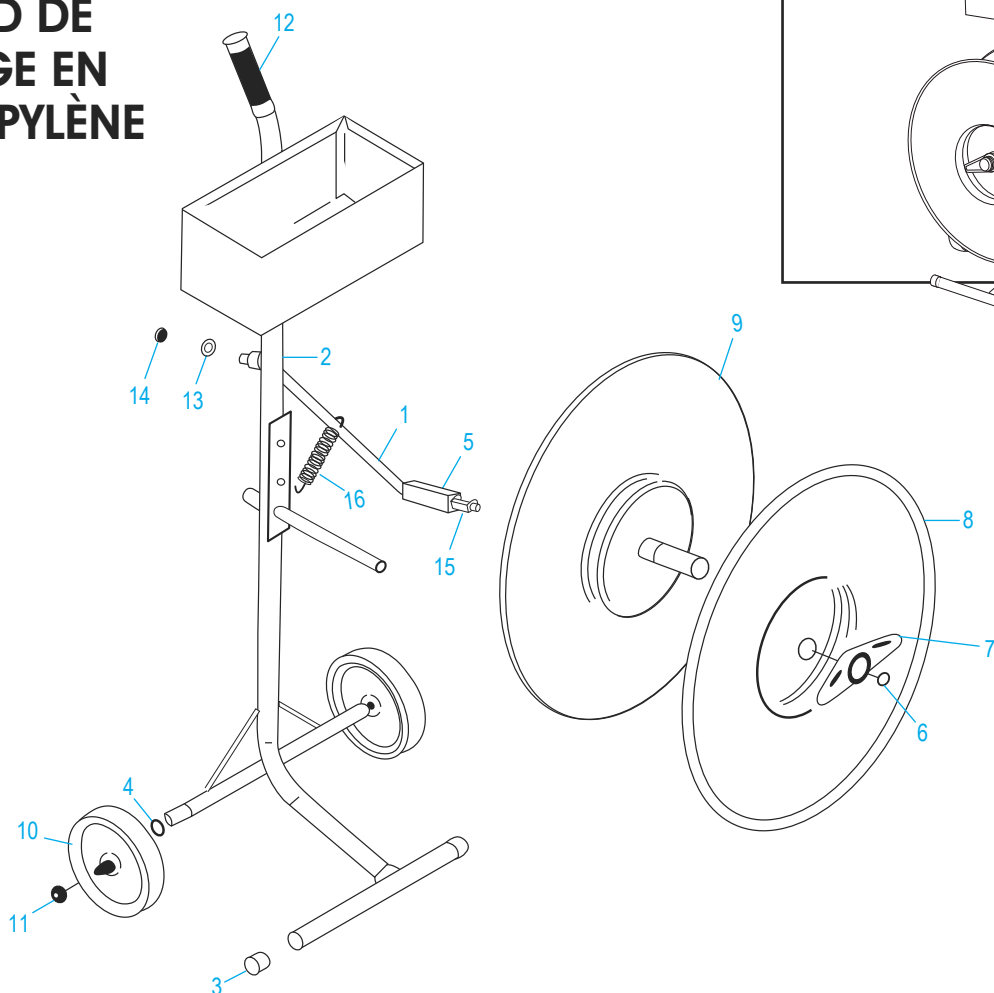

ULINE H-349

CHARIOT POUR FEUILLARD DE CERCLAGE EN POLYPROPYLÈNE

1-800-295-5510
uline.ca

#	DESCRIPTION	QTÉ	RÉF. ULINE	RÉF. DU FABRICANT
1	Levier de frein	1	H-349-1	M8200-008
2	Assemblage du levier de frein (comprend 5, 16 et quincaillerie)	1	H-566-BRKARM	M5090-004
3	Bague de glissement	2	H-349-GLIDE	M8000-008
4	Cale d'espacement	4	H-279-12SPCR	M6100-012
5	Ancienne plaquette de frein (non illustrée)	1	H-566-BRKPAD	M5100-009
5	Plaquette de frein	1	H-39-BRKPD	M5200-002A
6	Bague de retenue	1	H-566TRUARC	M5200-007
7	Écrou pivotant	1	H-39-WINGNUT	M5200-006
8	Disque avant	1	H-349-7	M8200-001
9	Assemblage soudé du disque arrière	1	H-349-8	M8200-005
10	Roue (avec écrou de blocage)	2	H-349WHEEL	-----
11	Écrou de blocage	2	H-279PALNUTS	M6100-010
12	Poignée	1	H-1624-9	M5100-016
13	Rondelle	1	H-39-15	M5200-015
14	Écrou freiné	1	H-39-LOCKNUT	M5200-003
15	Guide de sangle	1	H-39-13	M5200-008
16	Ressort avant	1	H-39S	M5200-004