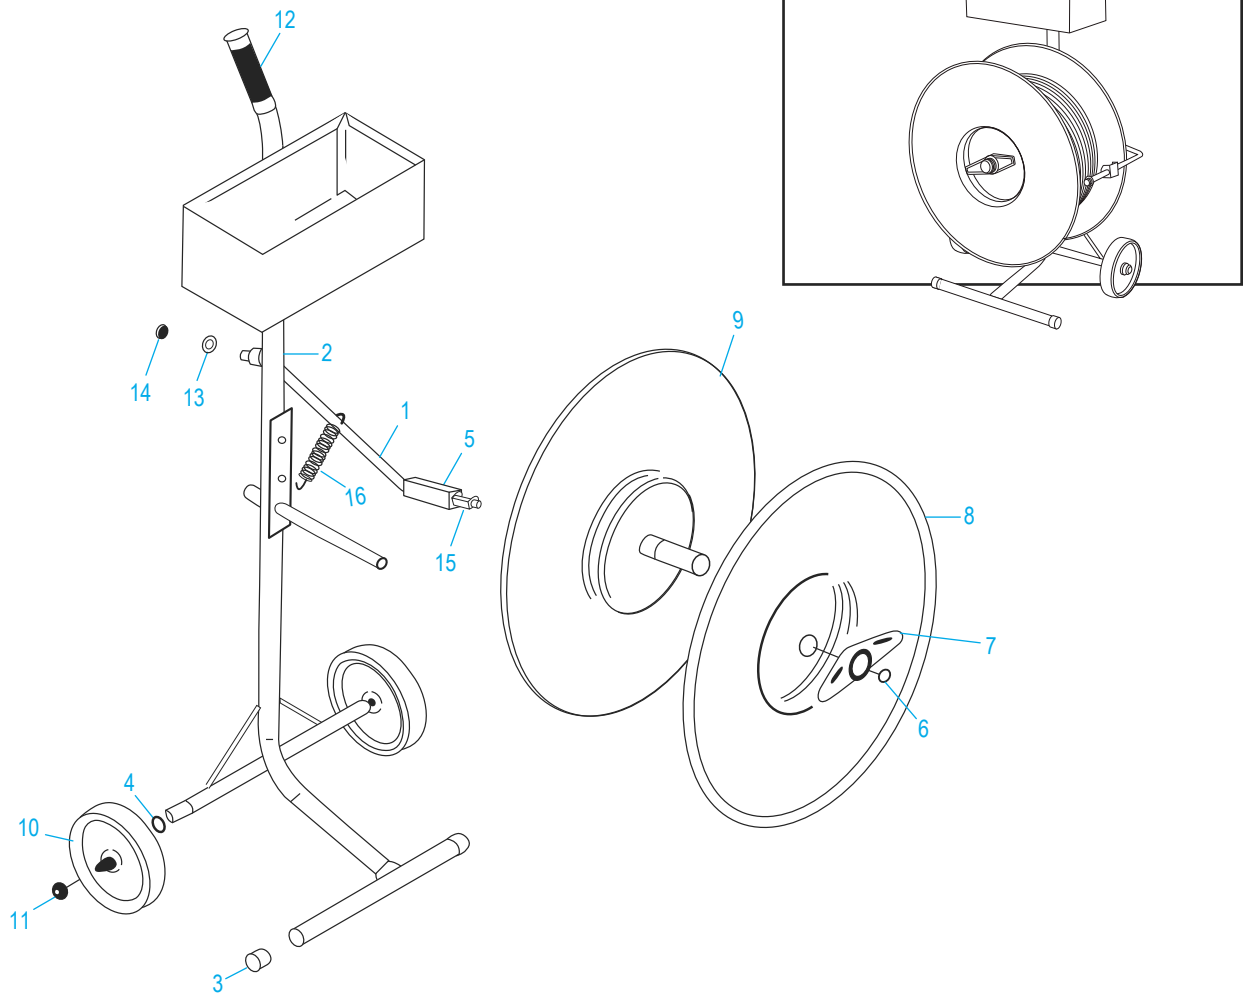

# ULINE H-349 POLY STRAPPING CART

1-800-295-5510  
 uline.com

#	DESCRIPTION	QTY.	ULINE PART NO.	MFG. PART NO.
1	Weldment, Brake Arm	1	H-349-1	M8200-008
2	Brake Arm Assembly (Includes 5, 16 and Hardware)	1	H-566-BRKARM	M5090-004
3	Glide	2	H-349-GLIDE	M8000-008
4	Spacer	4	H-279-12SPCR	M6100-012
5	Brake Pad Old (Not Shown)	1	H-566-BRKPAD	M5100-009
5	Brake Pad	1	H-39-BRKPD	M5200-002A
6	Retaining Ring	1	H-566TRUARC	M5200-007
7	Spin Nut	1	H-39-WINGNUT	M5200-006
8	Front Disc	1	H-349-7	M8200-001
9	Rear Disc Weldment	1	H-349-8	M8200-005
10	Wheel Assembly (Includes Palnut)	2	H-349WHEEL	-----
11	Palnut	2	H-279PALNUTS	M6100-010
12	Grip	1	H-1624-9	M5100-016
13	Washer	1	H-39-15	M5200-015
14	Locknut	1	H-39-LOCKNUT	M5200-003
15	Strap Guide	1	H-39-13	M5200-008
16	Front Spring	1	H-39S	M5200-004

**ULINE H-349****CARRITO PARA FLEJE DE POLIPROPILENO**

01-800-295-5510

uline.mx

#	DESCRIPCIÓN	CANT.	NO. DE PARTE DE ULINE	NO. DE PARTE DEL FABRICANTE
1	Soldadura, Brazo de Freno	1	H-349-1	M8200-008
2	Ensamble del Brazo de Freno (Incluye 5, 16 y Tornillería)	1	H-566-BRKARM	M5090-004
3	Deslizador	2	H-349-GLIDE	M8000-008
4	Separador	4	H-279-12SPCR	M6100-012
5	Pastilla de Freno Antigua (No se Muestra)	1	H-566-BRKPAD	M5100-009
5	Pastilla de Freno	1	H-39-BRKPD	M5200-002A
6	Anillo Retenedor	1	H-566TRUARC	M5200-007
7	Tuerca Giratoria	1	H-39-WINGNUT	M5200-006
8	Disco Frontal	1	H-349-7	M8200-001
9	Soldadura del Disco Posterior	1	H-349-8	M8200-005
10	Ensamble de la Llantá (Incluye Tuerca Palnut)	2	H-349WHEEL	-----
11	Tuerca Palnut	2	H-279PALNUTS	M6100-010
12	Asa	1	H-1624-9	M5100-016
13	Rondana	1	H-39-15	M5200-015
14	Tuerca de Seguridad	1	H-39-LOCKNUT	M5200-003
15	Guía de Correa	1	H-39-13	M5200-008
16	Resorte Frontal	1	H-39S	M5200-004