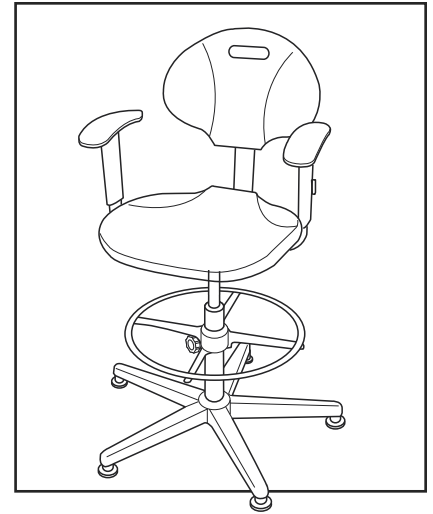

ULINE H-3732, H-4823
DELUXE WORK STOOL

1-800-295-5510
 uline.com

#	DESCRIPTION	QTY.	ULINE PART NO.	MFG. PART NO.
1	5 Star Base	1	H-1375-BASE	BAS0022
2	Foot Glides for Work/Shop Stools	5	H-4832	MG
3	Footring with Handwheel	1	H-1375-FTRNG	FTR0009
4	Gas Lift Cylinder	1	H-3732-GLC	CYL0008
5	Seat	1	-----	BRD0021
6	Control Unit	1	H-4823-CNTRL	CTL0021
7	Back Height Adjustment Handwheel	1	H-3732-HWSC	BACKHTADJ HW
8	Back Support Bar with Hinge	1	H-3732-BSUP	CTL0034
9	Back	1	H-1375-BACK	BRD0022
10	Armrests Kit	2	H-3738	AA

ULINE H-3732, H-4823

**SILLA DE TRABAJO
DE ALTA CALIDAD**

01-800-295-5510

uline.mx

#	DESCRIPCIÓN	CANT.	NO. DE PARTE DE ULINE	NO. DE PARTE DEL FABRICANTE
1	Base de Estrella de 5 Puntas	1	H-1375-BASE	BAS0022
2	Patas para Sillas de Trabajo/Bancos de Taller	5	H-4832	MG
3	Reposapiés con Rueda de Mano	1	H-1375-FTRNG	FTR0009
4	Cilindro con Elevación de Gas	1	H-3732-GLC	CYL0008
5	Asiento	1	-----	BRD0021
6	Unidad de Control	1	H-4823-CNTRL	CTL0021
7	Rueda de Mano para Ajuste de la Altura del Respaldo	1	H-3732-HWSC	BACKHTADJ HW
8	Barra de Soporte de Respaldo con Bisagra	1	H-3732-BSUP	CTL0034
9	Respaldo	1	H-1375-BACK	BRD0022
10	Kit Descansabrazos	2	H-3738	AA