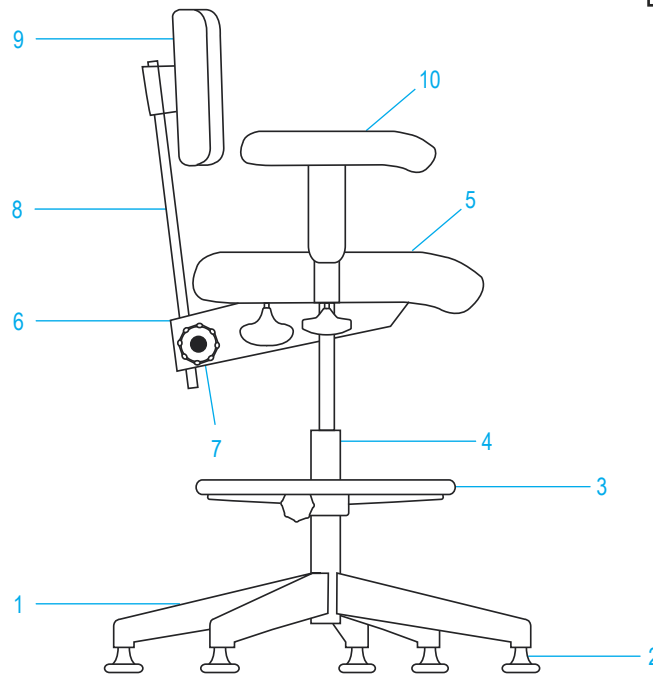

ULINE H-3732, H-4823 DELUXE WORK STOOL

1-800-295-5510
 uline.com

#	DESCRIPTION	QTY.	ULINE PART NO.	MFG. PART NO.
1	5 Star Base	1	H-1375-BASE	BAS0022
2	Foot Glides for Work/Shop Stools	5	H-4832	MG
3	Footring with Handwheel	1	H-1375-FTRNG	FTR0009
4	Gas Lift Cylinder	1	H-3732-GLC	CYL0008
5	Seat	1	-----	BRD0021
6	Control Unit	1	H-4823-CNTRL	CTL0021
7	Back Height Adjustment Handwheel	1	H-3732-HWSC	BACKHTADJ HW
8	Back Support Bar with Hinge	1	-----	CTL0034
9	Back	1	H-1375-BACK	BRD0022
10	Armrests Kit	2	H-3738	AA

ULINE H-3732, H-4823

**SILLA DE TRABAJO
DE ALTA CALIDAD**

01-800-295-5510

uline.mx

#	DESCRIPCIÓN	CANT.	NO. DE PARTE DE ULINE	NO. DE PARTE DEL FABRICANTE
1	Base de Estrella de 5 Puntas	1	H-1375-BASE	BAS0022
2	Patas para Sillas de Trabajo/Bancos de Taller	5	H-4832	MG
3	Reposapiés con Rueda de Mano	1	H-1375-FTRNG	FTR0009
4	Cilindro con Elevación de Gas	1	H-3732-GLC	CYL0008
5	Asiento	1	-----	BRD0021
6	Unidad de Control	1	H-4823-CNTRL	CTL0021
7	Rueda de Mano para Ajuste de la Altura del Respaldo	1	H-3732-HWSC	BACKHTADJ HW
8	Barra de Soporte de Respaldo con Bisagra	1	-----	CTL0034
9	Respaldo	1	H-1375-BACK	BRD0022
10	Kit Descansabrazos	2	H-3738	AA

ULINE H-3732, H-4823
**TABOURET DE TRAVAIL
 DE LUXE**

1-800-295-5510
 uline.ca

#	DESCRIPTION	QTÉ	RÉF. ULINE	RÉF. DU FABRICANT
1	Base étoilée	1	H-1375-BASE	BAS0022
2	Patins glisseurs pour tabourets de travail ou d'atelier	5	H-4832	MG
3	Anneau repose-pieds avec molette	1	H-1375-FTRNG	FTR0009
4	Vérin à gaz	1	H-3732-GLC	CYL0008
5	Siège	1	-----	BRD0021
6	Unité de réglage	1	H-4823-CNTRL	CTL0021
7	Molette de réglage de la hauteur du dossier	1	H-3732-HWSC	BACKHTADJ HW
8	Barre de soutien du dossier avec charnière	1	-----	CTL0034
9	Dossier	1	H-1375-BACK	BRD0022
10	Ensemble d'accoudoirs	2	H-3738	AA