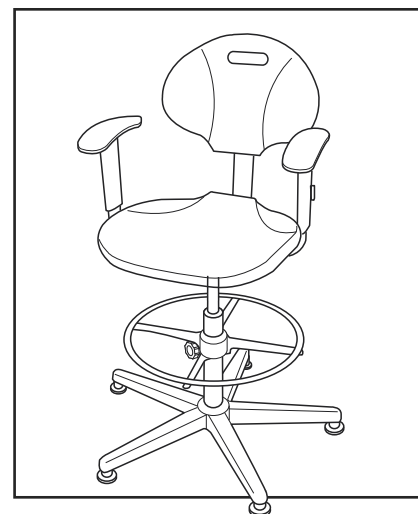

ULINE H-3732, H-4823 DELUXE WORK STOOL

1-800-295-5510
 uline.com

#	DESCRIPTION	QTY.	ULINE PART NO.	MFG. PART NO.
1	5 Star Base	1	H-1375-BASE	BAS0022
2	Foot Glides for Work/Shop Stools	5	H-4832	MG
3	Footring with Handwheel	1	H-1375-FTRNG	FTR0009
4	Gas Lift Cylinder	1	H-3732-GLC	CYL0008
5	Seat	1	-----	BRD0021
6	Control Unit	1	H-4823-CNTRL	CTL0021
7	Back Height Adjustment Handwheel	1	H-3732-HWSC	BACKHTADJ HW
8	Back Support Bar with Hinge	1	-----	CTL0034
9	Back	1	H-1375-BACK	BRD0022
10	Armrests Kit	2	H-3738	AA

ULINE H-3732, H-4823

**SILLA DE TRABAJO
DE ALTA CALIDAD**

01-800-295-5510

uline.mx

#	DESCRIPCIÓN	CANT.	NO. DE PARTE DE ULINE	NO. DE PARTE DEL FABRICANTE
1	Base de Estrella de 5 Puntas	1	H-1375-BASE	BAS0022
2	Patas para Sillas de Trabajo/Bancos de Taller	5	H-4832	MG
3	Reposapiés con Rueda de Mano	1	H-1375-FTRNG	FTR0009
4	Cilindro con Elevación de Gas	1	H-3732-GLC	CYL0008
5	Asiento	1	-----	BRD0021
6	Unidad de Control	1	H-4823-CNTRL	CTL0021
7	Rueda de Mano para Ajuste de la Altura del Respaldo	1	H-3732-HWSC	BACKHTADJ HW
8	Barra de Soporte de Respaldo con Bisagra	1	-----	CTL0034
9	Respaldo	1	H-1375-BACK	BRD0022
10	Kit Descansabrazos	2	H-3738	AA