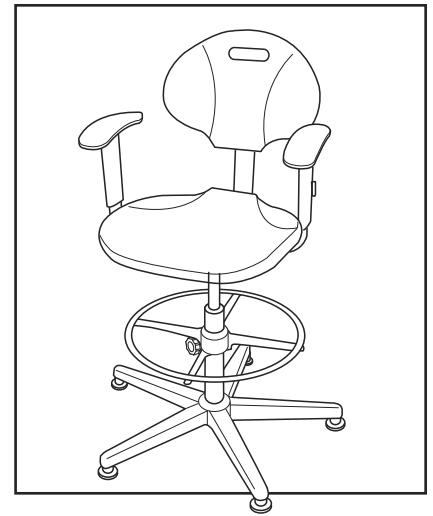

ULINE H-3732, H-4823
DELUXE WORK STOOL

1-800-295-5510
 uline.com

#	DESCRIPTION	QTY.	ULINE PART NO.	MFG. PART NO.
1	5 Star Base	1	H-1375-BASE	BAS0022
2	Foot Glides for Work/Shop Stools	5	H-4832	MG
3	Footring with Handwheel	1	H-1375-FTRNG	FTR0009
4	Gas Lift Cylinder	1	H-3732-GLC	CYL0008
5	Seat	1	-----	BRD0021
6	Control Unit	1	H-4823-CNTRL	CTL0021
7	Back Height Adjustment Handwheel	1	H-3732-HWSC	BACKHTADJ HW
8	Back Support Bar with Hinge	1	H-3732-BSUP	CTL0034
9	Back	1	H-1375-BACK	BRD0022
10	Armrests Kit	2	H-3738	AA

ULINE H-3732, H-4823

**SILLA DE TRABAJO
DE ALTA CALIDAD**

01-800-295-5510

uline.mx

#	DESCRIPCIÓN	CANT.	NO. DE PARTE DE ULINE	NO. DE PARTE DEL FABRICANTE
1	Base de Estrella de 5 Puntas	1	H-1375-BASE	BAS0022
2	Patas para Sillas de Trabajo/Bancos de Taller	5	H-4832	MG
3	Reposapiés con Rueda de Mano	1	H-1375-FTRNG	FTR0009
4	Cilindro con Elevación de Gas	1	H-3732-GLC	CYL0008
5	Asiento	1	-----	BRD0021
6	Unidad de Control	1	H-4823-CNTRL	CTL0021
7	Rueda de Mano para Ajuste de la Altura del Respaldo	1	H-3732-HWSC	BACKHTADJ HW
8	Barra de Soporte de Respaldo con Bisagra	1	H-3732-BSUP	CTL0034
9	Respaldo	1	H-1375-BACK	BRD0022
10	Kit Descansabrazos	2	H-3738	AA

ULINE H-3732, H-4823
**TABOURET DE TRAVAIL
 DE LUXE**

1-800-295-5510
 uline.ca

#	DESCRIPTION	QTÉ	RÉF. ULINE	RÉF. DU FABRICANT
1	Base étoilée	1	H-1375-BASE	BAS0022
2	Patins glisseurs pour tabourets de travail ou d'atelier	5	H-4832	MG
3	Anneau repose-pieds avec molette	1	H-1375-FTRNG	FTR0009
4	Vérin à gaz	1	H-3732-GLC	CYL0008
5	Siège	1	-----	BRD0021
6	Unité de réglage	1	H-4823-CNTRL	CTL0021
7	Molette de réglage de la hauteur du dossier	1	H-3732-HWSC	BACKHTADJ HW
8	Barre de soutien du dossier avec charnière	1	H-3732-BSUP	CTL0034
9	Dossier	1	H-1375-BACK	BRD0022
10	Ensemble d'accoudoirs	2	H-3738	AA