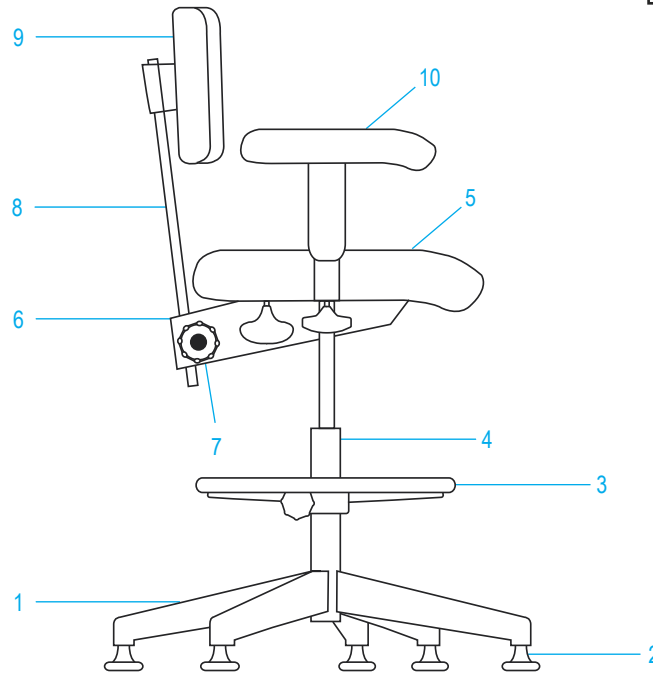

ULINE H-3732, H-4823
DELUXE WORK STOOL

1-800-295-5510
 uline.com

#	DESCRIPTION	QTY.	ULINE PART NO.	MFG. PART NO.
1	5 Star Base	1	H-1375-BASE	BAS0022
2	Foot Glides for Work/Shop Stools	5	H-4832	MG
3	Footring with Handwheel	1	H-1375-FTRNG	FTR0009
4	Gas Lift Cylinder	1	H-3732-GLC	CYL0008
5	Seat	1	-----	BRD0021
6	Control Unit	1	H-4823-CNTRL	CTL0021
7	Back Height Adjustment Handwheel	1	H-3732-HWSC	BACKHTADJ HW
8	Back Support Bar with Hinge	1	H-3732-BSUP	CTL0034
9	Back	1	H-1375-BACK	BRD0022
10	Armrests Kit	2	H-3738	AA

ULINE H-3732, H-4823

**SILLA DE TRABAJO
DE ALTA CALIDAD**

01-800-295-5510

uline.mx

#	DESCRIPCIÓN	CANT.	NO. DE PARTE DE ULINE	NO. DE PARTE DEL FABRICANTE
1	Base de Estrella de 5 Puntas	1	H-1375-BASE	BAS0022
2	Patas para Sillas de Trabajo/Bancos de Taller	5	H-4832	MG
3	Reposapiés con Rueda de Mano	1	H-1375-FTRNG	FTR0009
4	Cilindro con Elevación de Gas	1	H-3732-GLC	CYL0008
5	Asiento	1	-----	BRD0021
6	Unidad de Control	1	H-4823-CNTRL	CTL0021
7	Rueda de Mano para Ajuste de la Altura del Respaldo	1	H-3732-HWSC	BACKHTADJ HW
8	Barra de Soporte de Respaldo con Bisagra	1	H-3732-BSUP	CTL0034
9	Respaldo	1	H-1375-BACK	BRD0022
10	Kit Descansabrazos	2	H-3738	AA

ULINE H-3732, H-4823
**TABOURET DE TRAVAIL
 DE LUXE**

1-800-295-5510
 uline.ca

#	DESCRIPTION	QTÉ	RÉF. ULINE	RÉF. DU FABRICANT
1	Base étoilée	1	H-1375-BASE	BAS0022
2	Patins glisseurs pour tabourets de travail ou d'atelier	5	H-4832	MG
3	Anneau repose-pieds avec molette	1	H-1375-FTRNG	FTR0009
4	Vérin à gaz	1	H-3732-GLC	CYL0008
5	Siège	1	-----	BRD0021
6	Unité de réglage	1	H-4823-CNTRL	CTL0021
7	Molette de réglage de la hauteur du dossier	1	H-3732-HWSC	BACKHTADJ HW
8	Barre de soutien du dossier avec charnière	1	H-3732-BSUP	CTL0034
9	Dossier	1	H-1375-BACK	BRD0022
10	Ensemble d'accoudoirs	2	H-3738	AA