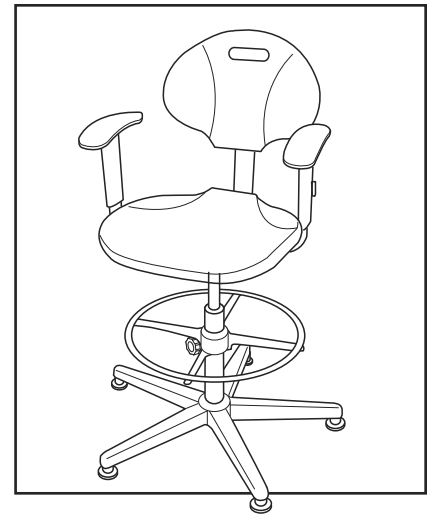

ULINE H-3732, H-4823 DELUXE WORK STOOL

1-800-295-5510
 uline.com

#	DESCRIPTION	QTY.	ULINE PART NO.	MFG. PART NO.
1	5 Star Base	1	H-1375-BASE	BAS0022
2	Foot Glides for Work/Shop Stools	5	H-4832	MG
3	Footring with Handwheel	1	H-1375-FTRNG	FTR0009
4	Gas Lift Cylinder	1	H-3732-GLC	CYL0008
5	Seat	1	-----	BRD0021
6	Control Unit	1	H-4823-CNTRL	CTL0021
7	Back Height Adjustment Handwheel	1	H-3732-HWSC	BACKHTADJ HW
8	Back Support Bar with Hinge	1	-----	CTL0034
9	Back	1	H-1375-BACK	BRD0022
10	Armrests Kit	2	H-3738	AA

ULINE H-3732, H-4823

**SILLA DE TRABAJO
DE ALTA CALIDAD**

01-800-295-5510

uline.mx

#	DESCRIPCIÓN	CANT.	NO. DE PARTE DE ULINE	NO. DE PARTE DEL FABRICANTE
1	Base de Estrella de 5 Puntas	1	H-1375-BASE	BAS0022
2	Patas para Sillas de Trabajo/Bancos de Taller	5	H-4832	MG
3	Reposapiés con Rueda de Mano	1	H-1375-FTRNG	FTR0009
4	Cilindro con Elevación de Gas	1	H-3732-GLC	CYL0008
5	Asiento	1	-----	BRD0021
6	Unidad de Control	1	H-4823-CNTRL	CTL0021
7	Rueda de Mano para Ajuste de la Altura del Respaldo	1	H-3732-HWSC	BACKHTADJ HW
8	Barra de Soporte de Respaldo con Bisagra	1	-----	CTL0034
9	Respaldo	1	H-1375-BACK	BRD0022
10	Kit Descansabrazos	2	H-3738	AA

ULINE H-3732, H-4823
**TABOURET DE TRAVAIL
 DE LUXE**

1-800-295-5510
 uline.ca

#	DESCRIPTION	QTÉ	RÉF. ULINE	RÉF. DU FABRICANT
1	Base étoilée	1	H-1375-BASE	BAS0022
2	Patins glisseurs pour tabourets de travail ou d'atelier	5	H-4832	MG
3	Anneau repose-pieds avec molette	1	H-1375-FTRNG	FTR0009
4	Vérin à gaz	1	H-3732-GLC	CYL0008
5	Siège	1	-----	BRD0021
6	Unité de réglage	1	H-4823-CNTRL	CTL0021
7	Molette de réglage de la hauteur du dossier	1	H-3732-HWSC	BACKHTADJ HW
8	Barre de soutien du dossier avec charnière	1	-----	CTL0034
9	Dossier	1	H-1375-BACK	BRD0022
10	Ensemble d'accoudoirs	2	H-3738	AA