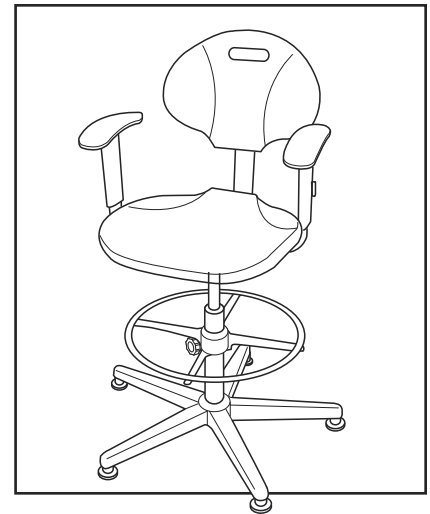

ULINE H-3732, H-4823 DELUXE WORK STOOL

1-800-295-5510
 uline.com

#	DESCRIPTION	QTY.	ULINE PART NO.	MFG. PART NO.
1	5 Star Base	1	H-1375-BASE	BAS0022
2	Foot Glides for Work/Shop Stools	5	H-4832	MG
3	Footring with Handwheel	1	H-1375-FTRNG	FTR0009
4	Gas Lift Cylinder	1	H-3732-GLC	CYL0008
5	Seat	1	-----	BRD0021
6	Control Unit	1	H-4823-CNTRL	CTL0021
7	Back Height Adjustment Handwheel	1	H-3732-HWSC	BACKHTADJ HW
8	Back Support Bar with Hinge	1	-----	CTL0034
9	Back	1	H-1375-BACK	BRD0022
10	Armrests Kit	2	H-3738	AA

ULINE H-3732, H-4823

**SILLA DE TRABAJO
DE ALTA CALIDAD**

01-800-295-5510

uline.mx

#	DESCRIPCIÓN	CANT.	NO. DE PARTE DE ULINE	NO. DE PARTE DEL FABRICANTE
1	Base de Estrella de 5 Puntas	1	H-1375-BASE	BAS0022
2	Patas para Sillas de Trabajo/Bancos de Taller	5	H-4832	MG
3	Reposapiés con Rueda de Mano	1	H-1375-FTRNG	FTR0009
4	Cilindro con Elevación de Gas	1	H-3732-GLC	CYL0008
5	Asiento	1	-----	BRD0021
6	Unidad de Control	1	H-4823-CNTRL	CTL0021
7	Rueda de Mano para Ajuste de la Altura del Respaldo	1	H-3732-HWSC	BACKHTADJ HW
8	Barra de Soporte de Respaldo con Bisagra	1	-----	CTL0034
9	Respaldo	1	H-1375-BACK	BRD0022
10	Kit Descansabrazos	2	H-3738	AA