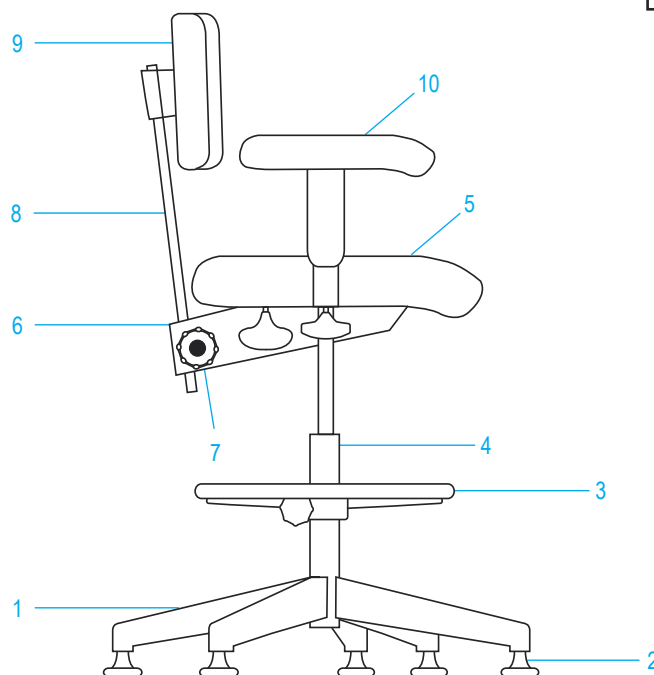

ULINE H-3732, H-4823
DELUXE WORK STOOL

1-800-295-5510
 uline.com

#	DESCRIPTION	QTY.	ULINE PART NO.	MFG. PART NO.
1	5 Star Base	1	H-1375-BASE	BAS0022
2	Foot Glides for Work/Shop Stools	5	H-4832	MG
3	Footring with Handwheel	1	H-1375-FTRNG	FTR0009
4	Gas Lift Cylinder	1	H-3732-GLC	CYL0008
5	Seat	1	-----	BRD0021
6	Control Unit	1	H-4823-CNTRL	CTL0021
7	Back Height Adjustment Handwheel	1	H-3732-HWSC	BACKHTADJ HW
8	Back Support Bar with Hinge	1	H-3732-BSUP	CTL0034
9	Back	1	H-1375-BACK	BRD0022
10	Armrests Kit	2	H-3738	AA

ULINE H-3732, H-4823

**SILLA DE TRABAJO
DE ALTA CALIDAD**

01-800-295-5510

uline.mx

#	DESCRIPCIÓN	CANT.	NO. DE PARTE DE ULINE	NO. DE PARTE DEL FABRICANTE
1	Base de Estrella de 5 Puntas	1	H-1375-BASE	BAS0022
2	Patas para Sillas de Trabajo/Bancos de Taller	5	H-4832	MG
3	Reposapiés con Rueda de Mano	1	H-1375-FTRNG	FTR0009
4	Cilindro con Elevación de Gas	1	H-3732-GLC	CYL0008
5	Asiento	1	-----	BRD0021
6	Unidad de Control	1	H-4823-CNTRL	CTL0021
7	Rueda de Mano para Ajuste de la Altura del Respaldo	1	H-3732-HWSC	BACKHTADJ HW
8	Barra de Soporte de Respaldo con Bisagra	1	H-3732-BSUP	CTL0034
9	Respaldo	1	H-1375-BACK	BRD0022
10	Kit Descansabrazos	2	H-3738	AA

ULINE H-3732, H-4823
**TABOURET DE TRAVAIL
 DE LUXE**

1-800-295-5510
 uline.ca

#	DESCRIPTION	QTÉ	RÉF. ULINE	RÉF. DU FABRICANT
1	Base étoilée	1	H-1375-BASE	BAS0022
2	Patins glisseurs pour tabourets de travail ou d'atelier	5	H-4832	MG
3	Anneau repose-pieds avec molette	1	H-1375-FTRNG	FTR0009
4	Vérin à gaz	1	H-3732-GLC	CYL0008
5	Siège	1	-----	BRD0021
6	Unité de réglage	1	H-4823-CNTRL	CTL0021
7	Molette de réglage de la hauteur du dossier	1	H-3732-HWSC	BACKHTADJ HW
8	Barre de soutien du dossier avec charnière	1	H-3732-BSUP	CTL0034
9	Dossier	1	H-1375-BACK	BRD0022
10	Ensemble d'accoudoirs	2	H-3738	AA