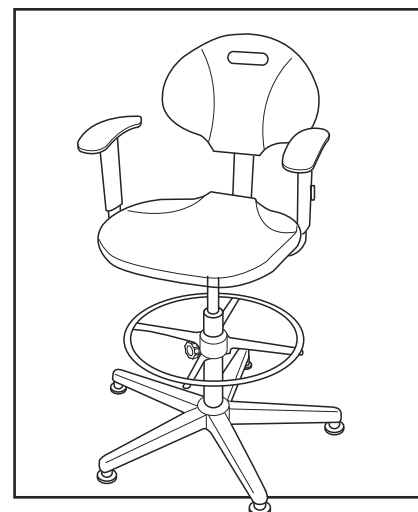

ULINE H-3732, H-4823
DELUXE WORK STOOL

1-800-295-5510
 uline.com

#	DESCRIPTION	QTY.	ULINE PART NO.	MFG. PART NO.
1	5 Star Base	1	H-1375-BASE	BAS0022
2	Foot Glides for Work/Shop Stools	5	H-4832	MG
3	Footring with Handwheel	1	H-1375-FTRNG	FTR0009
4	Gas Lift Cylinder	1	H-3732-GLC	CYL0008
5	Seat	1	-----	BRD0021
6	Control Unit	1	H-4823-CNTRL	CTL0021
7	Back Height Adjustment Handwheel	1	H-3732-HWSC	BACKHTADJ HW
8	Back Support Bar with Hinge	1	H-3732-BSUP	CTL0034
9	Back	1	H-1375-BACK	BRD0022
10	Armrests Kit	2	H-3738	AA

ULINE H-3732, H-4823

**SILLA DE TRABAJO
DE ALTA CALIDAD**

01-800-295-5510

uline.mx

#	DESCRIPCIÓN	CANT.	NO. DE PARTE DE ULINE	NO. DE PARTE DEL FABRICANTE
1	Base de Estrella de 5 Puntas	1	H-1375-BASE	BAS0022
2	Patas para Sillas de Trabajo/Bancos de Taller	5	H-4832	MG
3	Reposapiés con Rueda de Mano	1	H-1375-FTRNG	FTR0009
4	Cilindro con Elevación de Gas	1	H-3732-GLC	CYL0008
5	Asiento	1	-----	BRD0021
6	Unidad de Control	1	H-4823-CNTRL	CTL0021
7	Rueda de Mano para Ajuste de la Altura del Respaldo	1	H-3732-HWSC	BACKHTADJ HW
8	Barra de Soporte de Respaldo con Bisagra	1	H-3732-BSUP	CTL0034
9	Respaldo	1	H-1375-BACK	BRD0022
10	Kit Descansabrazos	2	H-3738	AA