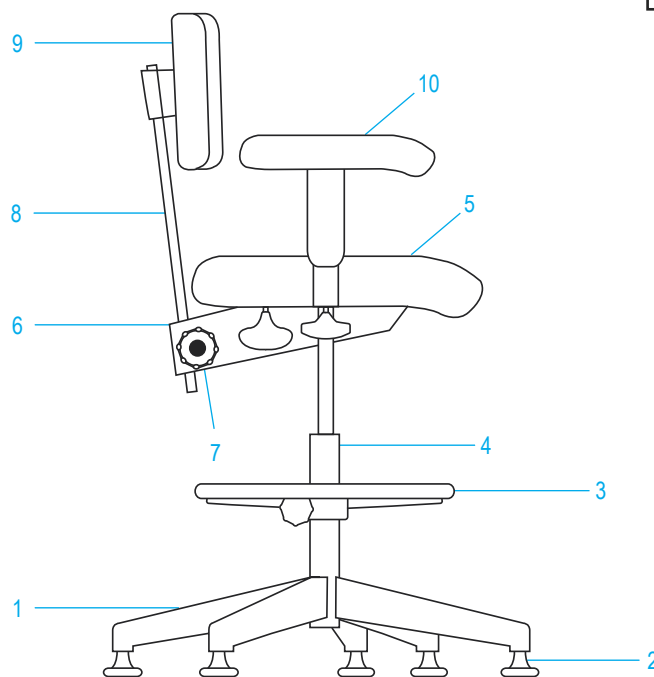

ULINE H-3732, H-4823 DELUXE WORK STOOL

1-800-295-5510
 uline.com

#	DESCRIPTION	QTY.	ULINE PART NO.	MFG. PART NO.
1	5 Star Base	1	H-1375-BASE	BAS0022
2	Foot Glides for Work/Shop Stools	5	H-4832	MG
3	Footring with Handwheel	1	H-1375-FTRNG	FTR0009
4	Gas Lift Cylinder	1	H-3732-GLC	CYL0008
5	Seat	1	-----	BRD0021
6	Control Unit	1	H-4823-CNTRL	CTL0021
7	Back Height Adjustment Handwheel	1	H-3732-HWSC	BACKHTADJ HW
8	Back Support Bar with Hinge	1	-----	CTL0034
9	Back	1	H-1375-BACK	BRD0022
10	Armrests Kit	2	H-3738	AA

ULINE H-3732, H-4823

**SILLA DE TRABAJO
DE ALTA CALIDAD**

01-800-295-5510

uline.mx

#	DESCRIPCIÓN	CANT.	NO. DE PARTE DE ULINE	NO. DE PARTE DEL FABRICANTE
1	Base de Estrella de 5 Puntas	1	H-1375-BASE	BAS0022
2	Patas para Sillas de Trabajo/Bancos de Taller	5	H-4832	MG
3	Reposapiés con Rueda de Mano	1	H-1375-FTRNG	FTR0009
4	Cilindro con Elevación de Gas	1	H-3732-GLC	CYL0008
5	Asiento	1	-----	BRD0021
6	Unidad de Control	1	H-4823-CNTRL	CTL0021
7	Rueda de Mano para Ajuste de la Altura del Respaldo	1	H-3732-HWSC	BACKHTADJ HW
8	Barra de Soporte de Respaldo con Bisagra	1	-----	CTL0034
9	Respaldo	1	H-1375-BACK	BRD0022
10	Kit Descansabrazos	2	H-3738	AA

ULINE H-3732, H-4823
**TABOURET DE TRAVAIL
 DE LUXE**

1-800-295-5510
 uline.ca

#	DESCRIPTION	QTÉ	RÉF. ULINE	RÉF. DU FABRICANT
1	Base étoilée	1	H-1375-BASE	BAS0022
2	Patins glisseurs pour tabourets de travail ou d'atelier	5	H-4832	MG
3	Anneau repose-pieds avec molette	1	H-1375-FTRNG	FTR0009
4	Vérin à gaz	1	H-3732-GLC	CYL0008
5	Siège	1	-----	BRD0021
6	Unité de réglage	1	H-4823-CNTRL	CTL0021
7	Molette de réglage de la hauteur du dossier	1	H-3732-HWSC	BACKHTADJ HW
8	Barre de soutien du dossier avec charnière	1	-----	CTL0034
9	Dossier	1	H-1375-BACK	BRD0022
10	Ensemble d'accoudoirs	2	H-3738	AA