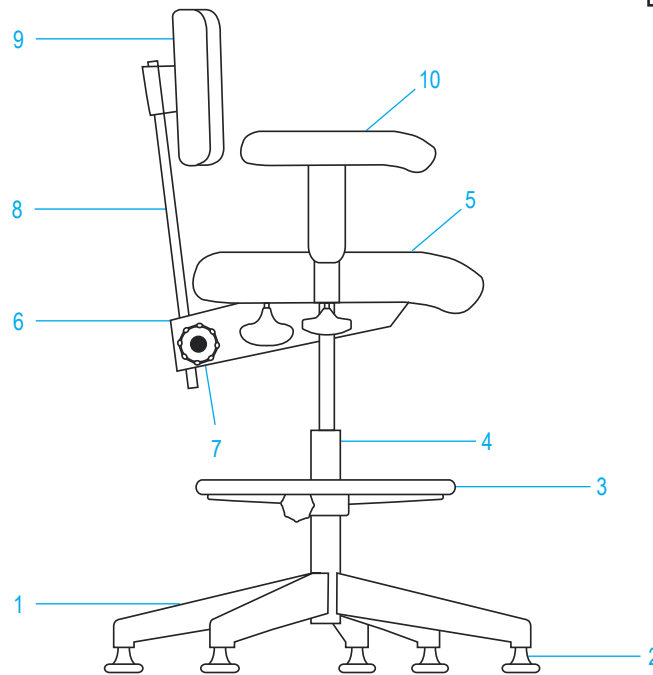

ULINE H-3732, H-4823
DELUXE WORK STOOL

1-800-295-5510
 uline.com

#	DESCRIPTION	QTY.	ULINE PART NO.	MFG. PART NO.
1	5 Star Base	1	H-1375-BASE	BAS0022
2	Foot Glides for Work/Shop Stools	5	H-4832	MG
3	Footring with Handwheel	1	H-1375-FTRNG	FTR0009
4	Gas Lift Cylinder	1	H-3732-GLC	CYL0008
5	Seat	1	-----	BRD0021
6	Control Unit	1	H-4823-CNTRL	CTL0021
7	Back Height Adjustment Handwheel	1	H-3732-HWSC	BACKHTADJ HW
8	Back Support Bar with Hinge	1	H-3732-BSUP	CTL0034
9	Back	1	H-1375-BACK	BRD0022
10	Armrests Kit	2	H-3738	AA

ULINE H-3732, H-4823

**SILLA DE TRABAJO
DE ALTA CALIDAD**

01-800-295-5510

uline.mx

#	DESCRIPCIÓN	CANT.	NO. DE PARTE DE ULINE	NO. DE PARTE DEL FABRICANTE
1	Base de Estrella de 5 Puntas	1	H-1375-BASE	BAS0022
2	Patas para Sillas de Trabajo/Bancos de Taller	5	H-4832	MG
3	Reposapiés con Rueda de Mano	1	H-1375-FTRNG	FTR0009
4	Cilindro con Elevación de Gas	1	H-3732-GLC	CYL0008
5	Asiento	1	-----	BRD0021
6	Unidad de Control	1	H-4823-CNTRL	CTL0021
7	Rueda de Mano para Ajuste de la Altura del Respaldo	1	H-3732-HWSC	BACKHTADJ HW
8	Barra de Soporte de Respaldo con Bisagra	1	H-3732-BSUP	CTL0034
9	Respaldo	1	H-1375-BACK	BRD0022
10	Kit Descansabrazos	2	H-3738	AA

ULINE H-3732, H-4823
**TABOURET DE TRAVAIL
 DE LUXE**

1-800-295-5510
 uline.ca

#	DESCRIPTION	QTÉ	RÉF. ULINE	RÉF. DU FABRICANT
1	Base étoilée	1	H-1375-BASE	BAS0022
2	Patins glisseurs pour tabourets de travail ou d'atelier	5	H-4832	MG
3	Anneau repose-pieds avec molette	1	H-1375-FTRNG	FTR0009
4	Vérin à gaz	1	H-3732-GLC	CYL0008
5	Siège	1	-----	BRD0021
6	Unité de réglage	1	H-4823-CNTRL	CTL0021
7	Molette de réglage de la hauteur du dossier	1	H-3732-HWSC	BACKHTADJ HW
8	Barre de soutien du dossier avec charnière	1	H-3732-BSUP	CTL0034
9	Dossier	1	H-1375-BACK	BRD0022
10	Ensemble d'accoudoirs	2	H-3738	AA