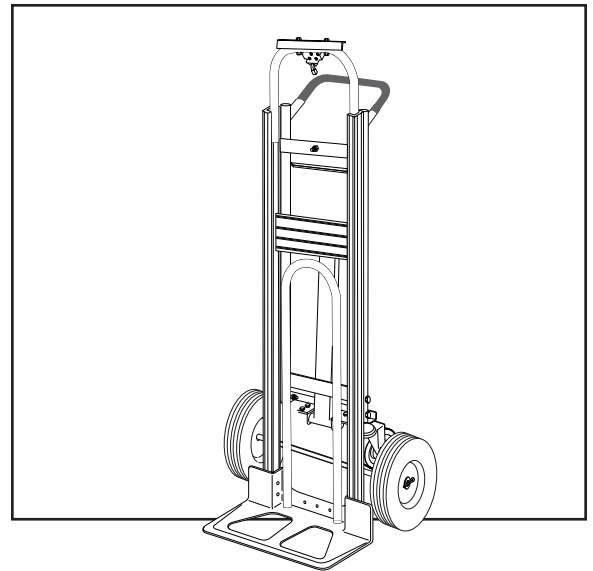

ULINE H-4124
**DIABLITO 3-EN-1
DE ALUMINIO**

01-800-295-5510
uline.mx

CON LLANTAS DE GOMA SÓLIDA

#	DESCRIPCIÓN	CANT.	NO. DE PARTE DE ULINE	NO. DE PARTE DEL FABRICANTE
9	Kit de accesorios de la llanta* Incluye: • Llanta (1) • Rondanas (2) • Separador (1) • Pasador de chaveta (1)	2	H-3358	CXR/W005P
10	Placa Delantera	1	H-1363-NOSE	M2Y/HS-01-P041UL
11	Kit de accesorios para la extensión delantera plegable Incluye: • Extensión delantera plegable (1) • Cinchos (2) • Pernos (2) • Tuercas de seguridad (2)	1	H-4347	H-4347

* Se incluyen accesorios adicionales que no son necesarios para el ensamble.

ULINE H-4124

DIABLE DE MANUTENTION 3-EN-1

AVEC ROUES PLEINES EN
CAOUTCHOUC

1-800-295-5510
uline.ca

**DIABLE DE
MANUTENTION 3-EN-1****AVEC ROUES PLEINES EN
CAOUTCHOUC**