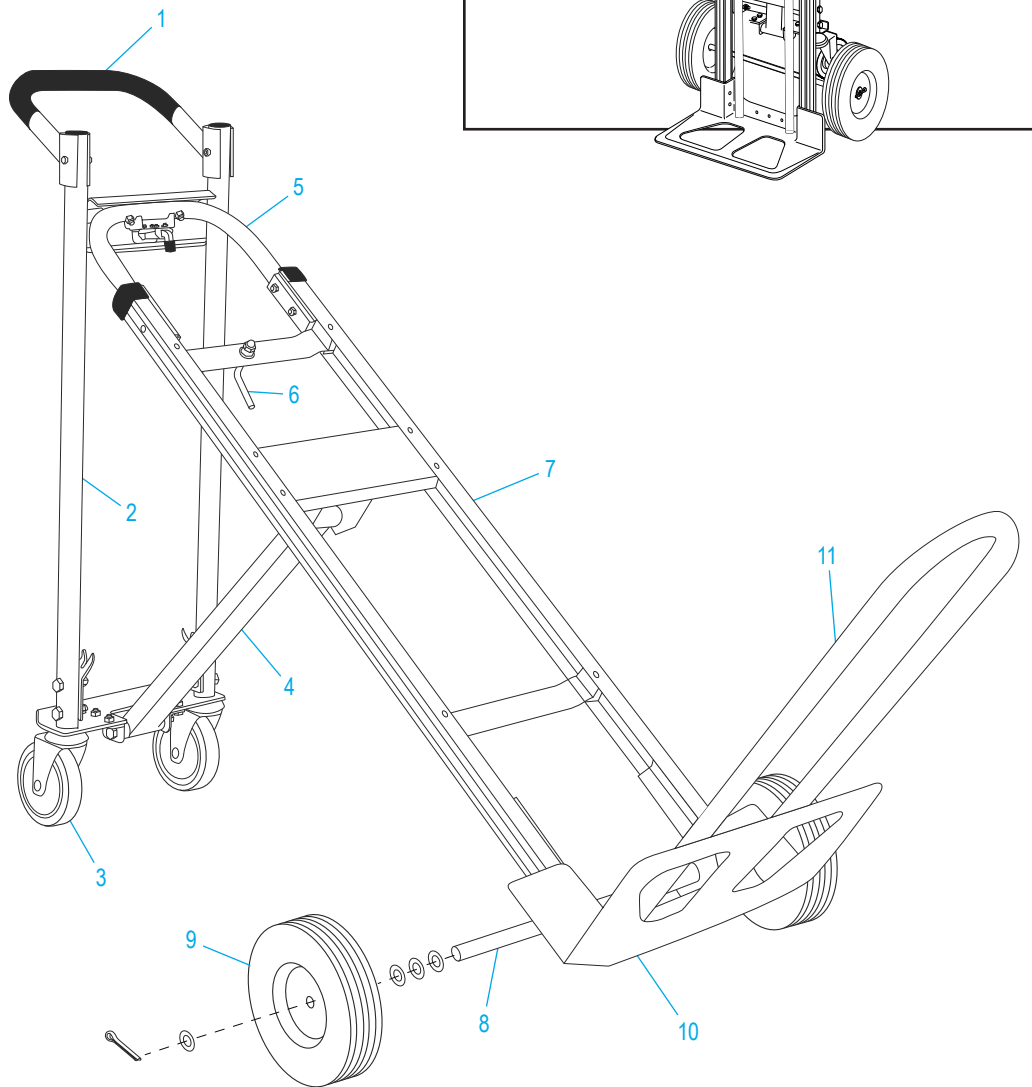

ULINE H-4124
**DIABLITO 3-EN-1
DE ALUMINIO**

01-800-295-5510
uline.mx

CON LLANTAS DE GOMA SÓLIDA

#	DESCRIPCIÓN	CANT.	NO. DE PARTE DE ULINE	NO. DE PARTE DEL FABRICANTE
9	Kit de accesorios de la llanta* Incluye: • Llanta (1) • Rondanas (2) • Separador (1) • Pasador de chaveta (1)	2	H-3358	CXR/W005P
10	Placa Delantera	1	H-1363-NOSE	M2Y/HS-01-P041UL
11	Kit de accesorios para la extensión delantera plegable Incluye: • Extensión delantera plegable (1) • Cinchos (2) • Pernos (2) • Tuercas de seguridad (2)	1	H-4347	H-4347

* Se incluyen accesorios adicionales que no son necesarios para el ensamble.

ULINE H-4124

DIABLE DE MANUTENTION 3-EN-1

AVEC ROUES PLEINES EN
CAOUTCHOUC

1-800-295-5510
uline.ca

**DIABLE DE
MANUTENTION 3-EN-1****AVEC ROUES PLEINES EN
CAOUTCHOUC**