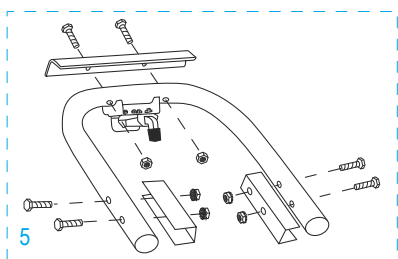

ULINE H-4124

DIABLE DE MANUTENTION 3-EN-1

AVEC ROUES PLEINES EN
CAOUTCHOUC

1-800-295-5510
uline.ca

**DIABLE DE
MANUTENTION 3-EN-1**

**AVEC ROUES PLEINES EN
CAOUTCHOUC**

#	DESCRIPTION	QTÉ	RÉF. ULINE	RÉF. DU FABRICANT
1	Ensemble de quincaillerie de poignée Comprend : • Poignée (1) • Boulons (2) • Écrous autobloquants (2)	1	H-4344	H-4344
2	Ensemble de quincaillerie pour cadre arrière Comprend : • Cadre arrière (1) • Capuchons en plastique (2) • Supports de soutien en Y (2) • Boulons (4) • Écrous autobloquants (4)	1	H-4349	H-4349
3	Roulette pivotante	2	H-4343	H-4343
4	Ensemble de quincaillerie pour barre de soutien Comprend : • Barre de soutien (1) • Boulons pour barre de soutien (2) • Écrous autobloquants pour barre de soutien (2) • Supports en L (2) • Boulons pour supports en L (4) • Écrous autobloquants pour supports en L (4)	1	H-4350	H-4350
5	Poignée avec ensemble de quincaillerie pour mécanisme de blocage Comprend : • Poignée avec mécanisme de blocage (1) • Renforts de poignée (2) • Boulons pour poignée (4) • Écrous autobloquants pour poignée (4) • Plaque de protection (1) • Boulons pour plaque de protection (2) • Écrous autobloquants pour plaque de protection (2)	1	H-4348	H-4348
6	Matériel d'assemblage du linguet Comprend : • Linguet (boulon en L) (1) • Écrou freiné (1) • Écrou à oreilles (1) • Écrou borgne (1) • Rondelle (1) • Rondelle de blocage (1)	1	H-4346	H-4346
7	Ensemble du cadre Comprend : • Cadre (1) • Capuchons en plastique (2)	1	H-4345	H-4345
8	Ensemble de quincaillerie de l'essieu/la roue Comprend : • Essieu (1) • Support d'essieu droit (1) • Support d'essieu gauche (1) • Renforts de cadre (2) • Boulons (4) • Écrous autobloquants (4) • Rondelles (8) • Goupilles (2) • Goupilles fendues (2)	1	H-3199AXLEKT	H-3199AXLEKT