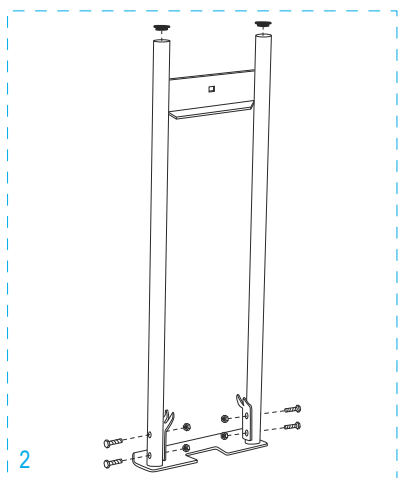

ULINE H-4124

DIABLE DE MANUTENTION 3-EN-1

AVEC ROUES PLEINES EN
CAOUTCHOUC

1-800-295-5510
uline.ca

#	DESCRIPTION	QTÉ	RÉF. ULINE	RÉF. DU FABRICANT
1	Ensemble de quincaillerie de poignée Comprend : • Poignée (1) • Boulons (2) • Écrous autobloquants (2)	1	H-4344	H-4344
2	Ensemble de quincaillerie pour cadre arrière Comprend : • Cadre arrière (1) • Capuchons en plastique (2) • Supports de soutien en Y (2) • Boulons (4) • Écrous autobloquants (4)	1	H-4349	H-4349
3	Roulette pivotante	2	H-4343	H-4343
4	Ensemble de quincaillerie pour barre de soutien Comprend : • Barre de soutien (1) • Boulons pour barre de soutien (2) • Écrous autobloquants pour barre de soutien (2) • Supports en L (2) • Boulons pour supports en L (4) • Écrous autobloquants pour supports en L (4)	1	H-4350	H-4350
5	Poignée avec ensemble de quincaillerie pour mécanisme de blocage Comprend : • Poignée avec mécanisme de blocage (1) • Renforts de poignée (2) • Boulons pour poignée (4) • Écrous autobloquants pour poignée (4) • Plaque de protection (1) • Boulons pour plaque de protection (2) • Écrous autobloquants pour plaque de protection (2)	1	H-4348	H-4348
6	Matériel d'assemblage du linguet Comprend : • Linguet (boulon en L) (1) • Écrou freiné (1) • Écrou à oreilles (1) • Écrou borgne (1) • Rondelle (1) • Rondelle de blocage (1)	1	H-4346	H-4346
7	Ensemble du cadre Comprend : • Cadre (1) • Capuchons en plastique (2)	1	H-4345	H-4345
8	Ensemble de quincaillerie de l'essieu/la roue Comprend : • Essieu (1) • Support d'essieu droit (1) • Support d'essieu gauche (1) • Renforts de cadre (2) • Boulons (4) • Écrous autobloquants (4) • Rondelles (8) • Goupilles (2) • Goupilles fendues (2)	1	H-3199AXLEKT	H-3199AXLEKT