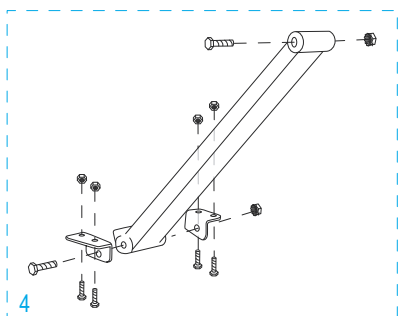

ULINE H-4124

DIABLE DE MANUTENTION 3-EN-1

AVEC ROUES PLEINES EN
CAOUTCHOUC

1-800-295-5510
uline.ca

#	DESCRIPTION	QTÉ	RÉF. ULINE	RÉF. DU FABRICANT
1	Ensemble de quincaillerie de poignée Comprend : • Poignée (1) • Boulons (2) • Écrous autobloquants (2)	1	H-4344	H-4344
2	Ensemble de quincaillerie pour cadre arrière Comprend : • Cadre arrière (1) • Capuchons en plastique (2) • Supports de soutien en Y (2) • Boulons (4) • Écrous autobloquants (4)	1	H-4349	H-4349
3	Roulette pivotante	2	H-4343	H-4343
4	Ensemble de quincaillerie pour barre de soutien Comprend : • Barre de soutien (1) • Boulons pour barre de soutien (2) • Écrous autobloquants pour barre de soutien (2) • Supports en L (2) • Boulons pour supports en L (4) • Écrous autobloquants pour supports en L (4)	1	H-4350	H-4350
5	Poignée avec ensemble de quincaillerie pour mécanisme de blocage Comprend : • Poignée avec mécanisme de blocage (1) • Renforts de poignée (2) • Boulons pour poignée (4) • Écrous autobloquants pour poignée (4) • Plaque de protection (1) • Boulons pour plaque de protection (2) • Écrous autobloquants pour plaque de protection (2)	1	H-4348	H-4348
6	Matériel d'assemblage du linguet Comprend : • Linguet (boulon en L) (1) • Écrou freiné (1) • Écrou à oreilles (1) • Écrou borgne (1) • Rondelle (1) • Rondelle de blocage (1)	1	H-4346	H-4346
7	Ensemble du cadre Comprend : • Cadre (1) • Capuchons en plastique (2)	1	H-4345	H-4345
8	Ensemble de quincaillerie de l'essieu/la roue Comprend : • Essieu (1) • Support d'essieu droit (1) • Support d'essieu gauche (1) • Renforts de cadre (2) • Boulons (4) • Écrous autobloquants (4) • Rondelles (8) • Goupilles (2) • Goupilles fendues (2)	1	H-3199AXLEKT	H-3199AXLEKT