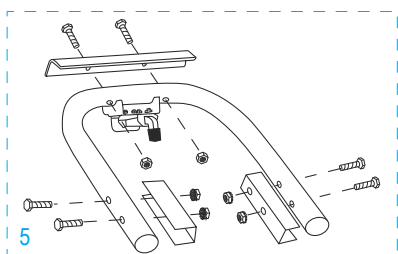

ULINE H-4124

DIABLE DE MANUTENTION 3-EN-1

AVEC ROUES PLEINES EN
CAOUTCHOUC

1-800-295-5510
uline.ca

#	DESCRIPTION	QTÉ	RÉF. ULINE	RÉF. DU FABRICANT
1	Ensemble de quincaillerie de poignée Comprend : • Poignée (1) • Boulons (2) • Écrous autobloquants (2)	1	H-4344	H-4344
2	Ensemble de quincaillerie pour cadre arrière Comprend : • Cadre arrière (1) • Capuchons en plastique (2) • Supports de soutien en Y (2) • Boulons (4) • Écrous autobloquants (4)	1	H-4349	H-4349
3	Roulette pivotante	2	H-4343	H-4343
4	Ensemble de quincaillerie pour barre de soutien Comprend : • Barre de soutien (1) • Boulons pour barre de soutien (2) • Écrous autobloquants pour barre de soutien (2) • Supports en L (2) • Boulons pour supports en L (4) • Écrous autobloquants pour supports en L (4)	1	H-4350	H-4350
5	Poignée avec ensemble de quincaillerie pour mécanisme de blocage Comprend : • Poignée avec mécanisme de blocage (1) • Renforts de poignée (2) • Boulons pour poignée (4) • Écrous autobloquants pour poignée (4) • Plaque de protection (1) • Boulons pour plaque de protection (2) • Écrous autobloquants pour plaque de protection (2)	1	H-4348	H-4348
6	Matériel d'assemblage du linguet Comprend : • Linguet (boulon en L) (1) • Écrou freiné (1) • Écrou à oreilles (1) • Écrou borgne (1) • Rondelle (1) • Rondelle de blocage (1)	1	H-4346	H-4346
7	Ensemble du cadre Comprend : • Cadre (1) • Capuchons en plastique (2)	1	H-4345	H-4345
8	Ensemble de quincaillerie de l'essieu/la roue Comprend : • Essieu (1) • Support d'essieu droit (1) • Support d'essieu gauche (1) • Renforts de cadre (2) • Boulons (4) • Écrous autobloquants (4) • Rondelles (8) • Goupilles (2) • Goupilles fendues (2)	1	H-3199AXLEKT	H-3199AXLEKT