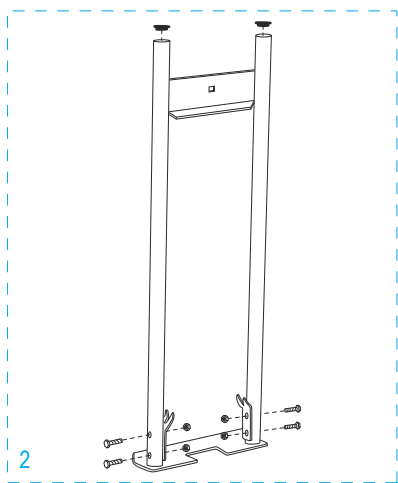

ULINE H-4124

DIABLE DE MANUTENTION 3-EN-1

AVEC ROUES PLEINES EN
CAOUTCHOUC

1-800-295-5510
uline.ca

**DIABLE DE
MANUTENTION 3-EN-1**

**AVEC ROUES PLEINES EN
CAOUTCHOUC**

#	DESCRIPTION	QTÉ	RÉF. ULINE	RÉF. DU FABRICANT
1	Ensemble de quincaillerie de poignée Comprend : • Poignée (1) • Boulons (2) • Écrous autobloquants (2)	1	H-4344	H-4344
2	Ensemble de quincaillerie pour cadre arrière Comprend : • Cadre arrière (1) • Capuchons en plastique (2) • Supports de soutien en Y (2) • Boulons (4) • Écrous autobloquants (4)	1	H-4349	H-4349
3	Roulette pivotante	2	H-4343	H-4343
4	Ensemble de quincaillerie pour barre de soutien Comprend : • Barre de soutien (1) • Boulons pour barre de soutien (2) • Écrous autobloquants pour barre de soutien (2) • Supports en L (2) • Boulons pour supports en L (4) • Écrous autobloquants pour supports en L (4)	1	H-4350	H-4350
5	Poignée avec ensemble de quincaillerie pour mécanisme de blocage Comprend : • Poignée avec mécanisme de blocage (1) • Renforts de poignée (2) • Boulons pour poignée (4) • Écrous autobloquants pour poignée (4) • Plaque de protection (1) • Boulons pour plaque de protection (2) • Écrous autobloquants pour plaque de protection (2)	1	H-4348	H-4348
6	Matériel d'assemblage du linguet Comprend : • Linguet (boulon en L) (1) • Écrou freiné (1) • Écrou à oreilles (1) • Écrou borgne (1) • Rondelle (1) • Rondelle de blocage (1)	1	H-4346	H-4346
7	Ensemble du cadre Comprend : • Cadre (1) • Capuchons en plastique (2)	1	H-4345	H-4345
8	Ensemble de quincaillerie de l'essieu/la roue Comprend : • Essieu (1) • Support d'essieu droit (1) • Support d'essieu gauche (1) • Renforts de cadre (2) • Boulons (4) • Écrous autobloquants (4) • Rondelles (8) • Goupilles (2) • Goupilles fendues (2)	1	H-3199AXLEKT	H-3199AXLEKT