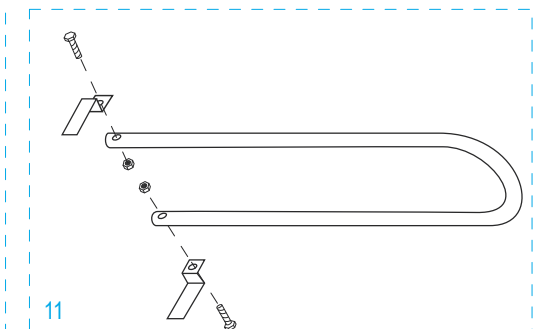

01-800-295-5510

uline.mx

#	DESCRIPCIÓN	CANT.	NO. DE PARTE DE ULINE	NO. DE PARTE DEL FABRICANTE
1	Kit de accesorios del asa Incluye: • Asa (1) • Pernos (2) • Tuercas de seguridad (2)	1	H-4344	H-4344
2	Kit de accesorios del armazón trasero Incluye: • Armazón trasero (1) • Tapas de plástico (2) • Soportes de apoyo en Y (2) • Pernos (4) • Tuercas de seguridad (4)	1	H-4349	H-4349
3	Rueda Giratoria	2	H-4343	H-4343
4	Kit de accesorios de la barra de soporte Incluye: • Barra de soporte (1) • Pernos para la barra de soporte (2) • Tuercas de seguridad para la barra de soporte (2) • Soportes en L (2) • Pernos para los soportes en L (4) • Tuercas de seguridad para los soportes en L (4)	1	H-4350	H-4350
5	Kit de accesorios para el asa con mecanismo de bloqueo Incluye: • Asa con mecanismo de bloqueo (1) • Refuerzos para el asa (2) • Pernos para el asa (4) • Tuercas de seguridad para el asa (4) • Placa protectora (1) • Pernos para la placa protectora (2) • Tuercas de seguridad para la placa protectora (2)	1	H-4348	H-4348
6	Kit de Accesorios Para el Cerrojo Retenedor Incluye: • Cerrojo Retenedor (Perno en "L") (1) • Tuerca de Seguridad (1) • Tuerca de Mariposa (1) • Tuerca Ciega (1) • Rondana (1) • Arandela de Seguridad (1)	1	H-4346	H-4346
7	Kit del armazón Incluye: • Armazón (1) • Tapas de plástico (2)	1	H-4345	H-4345
8	Kit de accesorios para eje/llanta Incluye: • Eje (1) • Soporte para eje derecho (1) • Soporte para eje izquierdo (1) • Refuerzos para armazón (2) • Pernos (4) • Tuercas de seguridad (4) • Rondanas (8) • Pasadores redondos (2) • Pasadores de chaveta (2)	1	H-3199AXLEKT	H-3199AXLEKT

* Se incluyen accesorios adicionales que no son necesarios para el ensamble.

ULINE H-4124

DIABLE DE MANUTENTION 3-EN-1

AVEC ROUES PLEINES EN
CAOUTCHOUC

1-800-295-5510
uline.ca

**DIABLE DE
MANUTENTION 3-EN-1****AVEC ROUES PLEINES EN
CAOUTCHOUC**