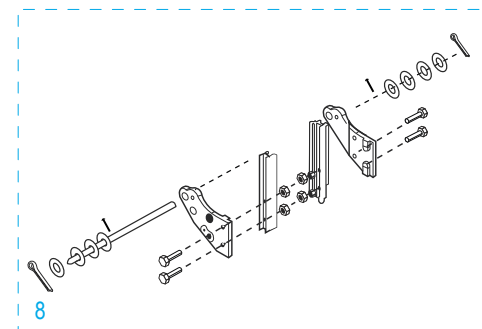

01-800-295-5510

uline.mx

#	DESCRIPCIÓN	CANT.	NO. DE PARTE DE ULINE	NO. DE PARTE DEL FABRICANTE
1	Kit de accesorios del asa Incluye: • Asa (1) • Pernos (2) • Tuercas de seguridad (2)	1	H-4344	H-4344
2	Kit de accesorios del armazón trasero Incluye: • Armazón trasero (1) • Tapas de plástico (2) • Soportes de apoyo en Y (2) • Pernos (4) • Tuercas de seguridad (4)	1	H-4349	H-4349
3	Rueda Giratoria	2	H-4343	H-4343
4	Kit de accesorios de la barra de soporte Incluye: • Barra de soporte (1) • Pernos para la barra de soporte (2) • Tuercas de seguridad para la barra de soporte (2) • Soportes en L (2) • Pernos para los soportes en L (4) • Tuercas de seguridad para los soportes en L (4)	1	H-4350	H-4350
5	Kit de accesorios para el asa con mecanismo de bloqueo Incluye: • Asa con mecanismo de bloqueo (1) • Refuerzos para el asa (2) • Pernos para el asa (4) • Tuercas de seguridad para el asa (4) • Placa protectora (1) • Pernos para la placa protectora (2) • Tuercas de seguridad para la placa protectora (2)	1	H-4348	H-4348
6	Kit de Accesorios Para el Cerrojo Retenedor Incluye: • Cerrojo Retenedor (Perno en "L") (1) • Tuerca de Seguridad (1) • Tuerca de Mariposa (1) • Tuerca Ciega (1) • Rondana (1) • Arandela de Seguridad (1)	1	H-4346	H-4346
7	Kit del armazón Incluye: • Armazón (1) • Tapas de plástico (2)	1	H-4345	H-4345
8	Kit de accesorios para eje/llanta Incluye: • Eje (1) • Soporte para eje derecho (1) • Soporte para eje izquierdo (1) • Refuerzos para armazón (2) • Pernos (4) • Tuercas de seguridad (4) • Rondanas (8) • Pasadores redondos (2) • Pasadores de chaveta (2)	1	H-3199AXLEKT	H-3199AXLEKT

* Se incluyen accesorios adicionales que no son necesarios para el ensamble.

ULINE H-4124

DIABLE DE MANUTENTION 3-EN-1

AVEC ROUES PLEINES EN
CAOUTCHOUC

1-800-295-5510
uline.ca

**DIABLE DE
MANUTENTION 3-EN-1****AVEC ROUES PLEINES EN
CAOUTCHOUC**