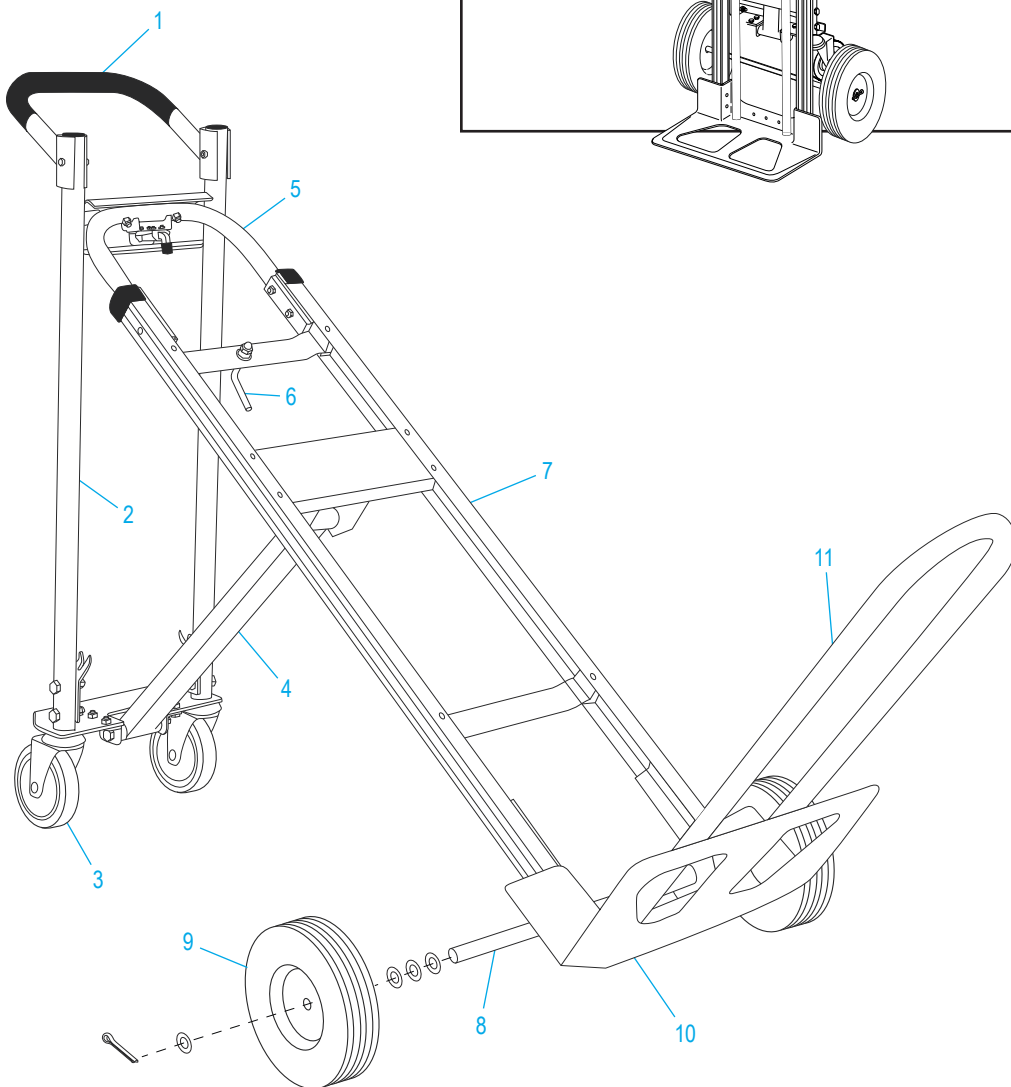

ULINE H-4124

DIABLE DE MANUTENTION 3-EN-1

AVEC ROUES PLEINES EN
CAOUTCHOUC

1-800-295-5510
uline.ca

#	DESCRIPTION	QTÉ	RÉF. ULINE	RÉF. DU FABRICANT
1	Ensemble de quincaillerie de poignée Comprend : • Poignée (1) • Boulons (2) • Écrous autobloquants (2)	1	H-4344	H-4344
2	Ensemble de quincaillerie pour cadre arrière Comprend : • Cadre arrière (1) • Capuchons en plastique (2) • Supports de soutien en Y (2) • Boulons (4) • Écrous autobloquants (4)	1	H-4349	H-4349
3	Roulette pivotante	2	H-4343	H-4343
4	Ensemble de quincaillerie pour barre de soutien Comprend : • Barre de soutien (1) • Boulons pour barre de soutien (2) • Écrous autobloquants pour barre de soutien (2) • Supports en L (2) • Boulons pour supports en L (4) • Écrous autobloquants pour supports en L (4)	1	H-4350	H-4350
5	Poignée avec ensemble de quincaillerie pour mécanisme de blocage Comprend : • Poignée avec mécanisme de blocage (1) • Renforts de poignée (2) • Boulons pour poignée (4) • Écrous autobloquants pour poignée (4) • Plaque de protection (1) • Boulons pour plaque de protection (2) • Écrous autobloquants pour plaque de protection (2)	1	H-4348	H-4348
6	Matériel d'assemblage du linguet Comprend : • Linguet (boulon en L) (1) • Écrou freiné (1) • Écrou à oreilles (1) • Écrou borgne (1) • Rondelle (1) • Rondelle de blocage (1)	1	H-4346	H-4346
7	Ensemble du cadre Comprend : • Cadre (1) • Capuchons en plastique (2)	1	H-4345	H-4345
8	Ensemble de quincaillerie de l'essieu/la roue Comprend : • Essieu (1) • Support d'essieu droit (1) • Support d'essieu gauche (1) • Renforts de cadre (2) • Boulons (4) • Écrous autobloquants (4) • Rondelles (8) • Goupilles (2) • Goupilles fendues (2)	1	H-3199AXLEKT	H-3199AXLEKT