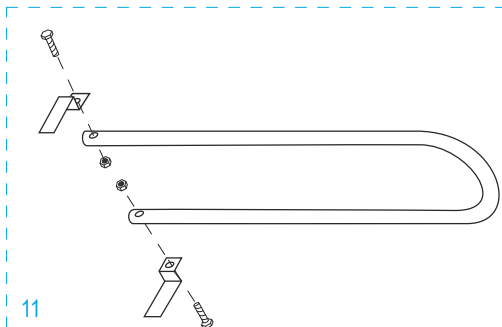

ULINE H-4124

DIABLE DE MANUTENTION 3-EN-1

AVEC ROUES PLEINES EN
CAOUTCHOUC

1-800-295-5510
uline.ca

#	DESCRIPTION	QTÉ	RÉF. ULINE	RÉF. DU FABRICANT
1	Ensemble de quincaillerie de poignée Comprend : • Poignée (1) • Boulons (2) • Écrous autobloquants (2)	1	H-4344	H-4344
2	Ensemble de quincaillerie pour cadre arrière Comprend : • Cadre arrière (1) • Capuchons en plastique (2) • Supports de soutien en Y (2) • Boulons (4) • Écrous autobloquants (4)	1	H-4349	H-4349
3	Roulette pivotante	2	H-4343	H-4343
4	Ensemble de quincaillerie pour barre de soutien Comprend : • Barre de soutien (1) • Boulons pour barre de soutien (2) • Écrous autobloquants pour barre de soutien (2) • Supports en L (2) • Boulons pour supports en L (4) • Écrous autobloquants pour supports en L (4)	1	H-4350	H-4350
5	Poignée avec ensemble de quincaillerie pour mécanisme de blocage Comprend : • Poignée avec mécanisme de blocage (1) • Renforts de poignée (2) • Boulons pour poignée (4) • Écrous autobloquants pour poignée (4) • Plaque de protection (1) • Boulons pour plaque de protection (2) • Écrous autobloquants pour plaque de protection (2)	1	H-4348	H-4348
6	Matériel d'assemblage du linguet Comprend : • Linguet (boulon en L) (1) • Écrou freiné (1) • Écrou à oreilles (1) • Écrou borgne (1) • Rondelle (1) • Rondelle de blocage (1)	1	H-4346	H-4346
7	Ensemble du cadre Comprend : • Cadre (1) • Capuchons en plastique (2)	1	H-4345	H-4345
8	Ensemble de quincaillerie de l'essieu/la roue Comprend : • Essieu (1) • Support d'essieu droit (1) • Support d'essieu gauche (1) • Renforts de cadre (2) • Boulons (4) • Écrous autobloquants (4) • Rondelles (8) • Goupilles (2) • Goupilles fendues (2)	1	H-3199AXLEKT	H-3199AXLEKT