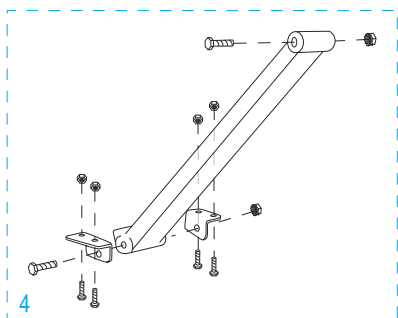

01-800-295-5510

uline.mx

#	DESCRIPCIÓN	CANT.	NO. DE PARTE DE ULINE	NO. DE PARTE DEL FABRICANTE
1	Kit de accesorios del asa Incluye: • Asa (1) • Pernos (2) • Tuercas de seguridad (2)	1	H-4344	H-4344
2	Kit de accesorios del armazón trasero Incluye: • Armazón trasero (1) • Tapas de plástico (2) • Soportes de apoyo en Y (2) • Pernos (4) • Tuercas de seguridad (4)	1	H-4349	H-4349
3	Rueda Giratoria	2	H-4343	H-4343
4	Kit de accesorios de la barra de soporte Incluye: • Barra de soporte (1) • Pernos para la barra de soporte (2) • Tuercas de seguridad para la barra de soporte (2) • Soportes en L (2) • Pernos para los soportes en L (4) • Tuercas de seguridad para los soportes en L (4)	1	H-4350	H-4350
5	Kit de accesorios para el asa con mecanismo de bloqueo Incluye: • Asa con mecanismo de bloqueo (1) • Refuerzos para el asa (2) • Pernos para el asa (4) • Tuercas de seguridad para el asa (4) • Placa protectora (1) • Pernos para la placa protectora (2) • Tuercas de seguridad para la placa protectora (2)	1	H-4348	H-4348
6	Kit de Accesorios Para el Cerrojo Retenedor Incluye: • Cerrojo Retenedor (Perno en "L") (1) • Tuerca de Seguridad (1) • Tuerca de Mariposa (1) • Tuerca Ciega (1) • Rondana (1) • Arandela de Seguridad (1)	1	H-4346	H-4346
7	Kit del armazón Incluye: • Armazón (1) • Tapas de plástico (2)	1	H-4345	H-4345
8	Kit de accesorios para eje/llanta Incluye: • Eje (1) • Soporte para eje derecho (1) • Soporte para eje izquierdo (1) • Refuerzos para armazón (2) • Pernos (4) • Tuercas de seguridad (4) • Rondanas (8) • Pasadores redondos (2) • Pasadores de chaveta (2)	1	H-3199AXLEKT	H-3199AXLEKT

* Se incluyen accesorios adicionales que no son necesarios para el ensamble.

ULINE H-4124

DIABLE DE MANUTENTION 3-EN-1

AVEC ROUES PLEINES EN
CAOUTCHOUC

1-800-295-5510
uline.ca

**DIABLE DE
MANUTENTION 3-EN-1****AVEC ROUES PLEINES EN
CAOUTCHOUC**