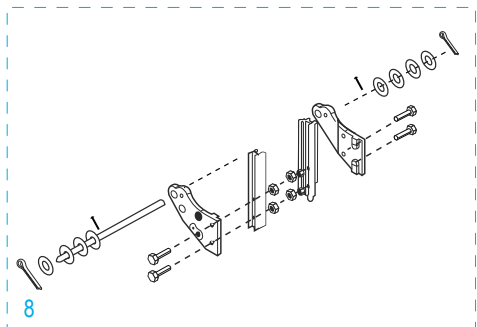

ULINE H-4124

DIABLE DE MANUTENTION 3-EN-1

AVEC ROUES PLEINES EN
CAOUTCHOUC

1-800-295-5510
uline.ca

#	DESCRIPTION	QTÉ	RÉF. ULINE	RÉF. DU FABRICANT
1	Ensemble de quincaillerie de poignée Comprend : • Poignée (1) • Boulons (2) • Écrous autobloquants (2)	1	H-4344	H-4344
2	Ensemble de quincaillerie pour cadre arrière Comprend : • Cadre arrière (1) • Capuchons en plastique (2) • Supports de soutien en Y (2) • Boulons (4) • Écrous autobloquants (4)	1	H-4349	H-4349
3	Roulette pivotante	2	H-4343	H-4343
4	Ensemble de quincaillerie pour barre de soutien Comprend : • Barre de soutien (1) • Boulons pour barre de soutien (2) • Écrous autobloquants pour barre de soutien (2) • Supports en L (2) • Boulons pour supports en L (4) • Écrous autobloquants pour supports en L (4)	1	H-4350	H-4350
5	Poignée avec ensemble de quincaillerie pour mécanisme de blocage Comprend : • Poignée avec mécanisme de blocage (1) • Renforts de poignée (2) • Boulons pour poignée (4) • Écrous autobloquants pour poignée (4) • Plaque de protection (1) • Boulons pour plaque de protection (2) • Écrous autobloquants pour plaque de protection (2)	1	H-4348	H-4348
6	Matériel d'assemblage du linguet Comprend : • Linguet (boulon en L) (1) • Écrou freiné (1) • Écrou à oreilles (1) • Écrou borgne (1) • Rondelle (1) • Rondelle de blocage (1)	1	H-4346	H-4346
7	Ensemble du cadre Comprend : • Cadre (1) • Capuchons en plastique (2)	1	H-4345	H-4345
8	Ensemble de quincaillerie de l'essieu/la roue Comprend : • Essieu (1) • Support d'essieu droit (1) • Support d'essieu gauche (1) • Renforts de cadre (2) • Boulons (4) • Écrous autobloquants (4) • Rondelles (8) • Goupilles (2) • Goupilles fendues (2)	1	H-3199AXLEKT	H-3199AXLEKT