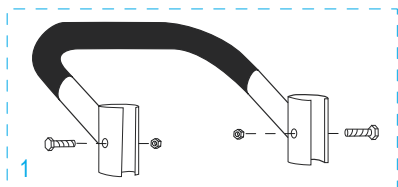

ULINE H-4124

DIABLE DE MANUTENTION 3-EN-1

AVEC ROUES PLEINES EN
CAOUTCHOUC

1-800-295-5510
uline.ca

#	DESCRIPTION	QTÉ	RÉF. ULINE	RÉF. DU FABRICANT
1	Ensemble de quincaillerie de poignée Comprend : • Poignée (1) • Boulons (2) • Écrous autobloquants (2)	1	H-4344	H-4344
2	Ensemble de quincaillerie pour cadre arrière Comprend : • Cadre arrière (1) • Capuchons en plastique (2) • Supports de soutien en Y (2) • Boulons (4) • Écrous autobloquants (4)	1	H-4349	H-4349
3	Roulette pivotante	2	H-4343	H-4343
4	Ensemble de quincaillerie pour barre de soutien Comprend : • Barre de soutien (1) • Boulons pour barre de soutien (2) • Écrous autobloquants pour barre de soutien (2) • Supports en L (2) • Boulons pour supports en L (4) • Écrous autobloquants pour supports en L (4)	1	H-4350	H-4350
5	Poignée avec ensemble de quincaillerie pour mécanisme de blocage Comprend : • Poignée avec mécanisme de blocage (1) • Renforts de poignée (2) • Boulons pour poignée (4) • Écrous autobloquants pour poignée (4) • Plaque de protection (1) • Boulons pour plaque de protection (2) • Écrous autobloquants pour plaque de protection (2)	1	H-4348	H-4348
6	Matériel d'assemblage du linguet Comprend : • Linguet (boulon en L) (1) • Écrou freiné (1) • Écrou à oreilles (1) • Écrou borgne (1) • Rondelle (1) • Rondelle de blocage (1)	1	H-4346	H-4346
7	Ensemble du cadre Comprend : • Cadre (1) • Capuchons en plastique (2)	1	H-4345	H-4345
8	Ensemble de quincaillerie de l'essieu/la roue Comprend : • Essieu (1) • Support d'essieu droit (1) • Support d'essieu gauche (1) • Renforts de cadre (2) • Boulons (4) • Écrous autobloquants (4) • Rondelles (8) • Goupilles (2) • Goupilles fendues (2)	1	H-3199AXLEKT	H-3199AXLEKT