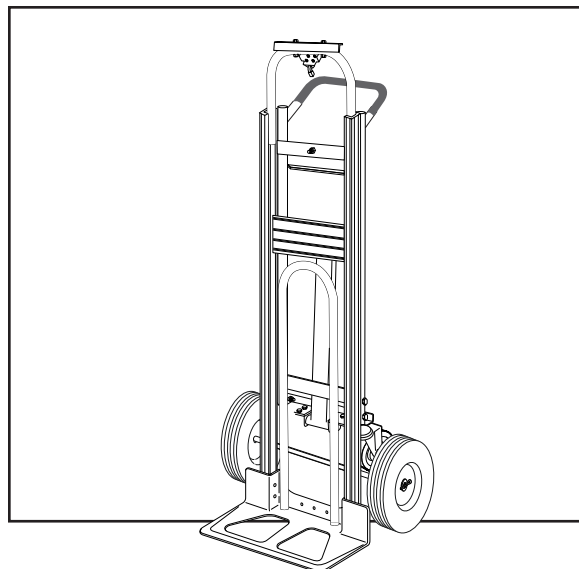

ULINE H-4124

DIABLE DE MANUTENTION 3-EN-1

AVEC ROUES PLEINES EN
CAOUTCHOUC

1-800-295-5510
uline.ca

#	DESCRIPTION	QTÉ	RÉF. ULINE	RÉF. DU FABRICANT
1	Ensemble de quincaillerie de poignée Comprend : • Poignée (1) • Boulons (2) • Écrous autobloquants (2)	1	H-4344	H-4344
2	Ensemble de quincaillerie pour cadre arrière Comprend : • Cadre arrière (1) • Capuchons en plastique (2) • Supports de soutien en Y (2) • Boulons (4) • Écrous autobloquants (4)	1	H-4349	H-4349
3	Roulette pivotante	2	H-4343	H-4343
4	Ensemble de quincaillerie pour barre de soutien Comprend : • Barre de soutien (1) • Boulons pour barre de soutien (2) • Écrous autobloquants pour barre de soutien (2) • Supports en L (2) • Boulons pour supports en L (4) • Écrous autobloquants pour supports en L (4)	1	H-4350	H-4350
5	Poignée avec ensemble de quincaillerie pour mécanisme de blocage Comprend : • Poignée avec mécanisme de blocage (1) • Renforts de poignée (2) • Boulons pour poignée (4) • Écrous autobloquants pour poignée (4) • Plaque de protection (1) • Boulons pour plaque de protection (2) • Écrous autobloquants pour plaque de protection (2)	1	H-4348	H-4348
6	Matériel d'assemblage du linguet Comprend : • Linguet (boulon en L) (1) • Écrou freiné (1) • Écrou à oreilles (1) • Écrou borgne (1) • Rondelle (1) • Rondelle de blocage (1)	1	H-4346	H-4346
7	Ensemble du cadre Comprend : • Cadre (1) • Capuchons en plastique (2)	1	H-4345	H-4345
8	Ensemble de quincaillerie de l'essieu/la roue Comprend : • Essieu (1) • Support d'essieu droit (1) • Support d'essieu gauche (1) • Renforts de cadre (2) • Boulons (4) • Écrous autobloquants (4) • Rondelles (8) • Goupilles (2) • Goupilles fendues (2)	1	H-3199AXLEKT	H-3199AXLEKT