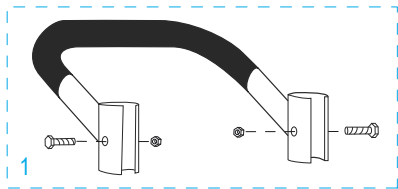

01-800-295-5510

uline.mx

#	DESCRIPCIÓN	CANT.	NO. DE PARTE DE ULINE	NO. DE PARTE DEL FABRICANTE
1	Kit de accesorios del asa Incluye: • Asa (1) • Pernos (2) • Tuercas de seguridad (2)	1	H-4344	H-4344
2	Kit de accesorios del armazón trasero Incluye: • Armazón trasero (1) • Tapas de plástico (2) • Soportes de apoyo en Y (2) • Pernos (4) • Tuercas de seguridad (4)	1	H-4349	H-4349
3	Rueda Giratoria	2	H-4343	H-4343
4	Kit de accesorios de la barra de soporte Incluye: • Barra de soporte (1) • Pernos para la barra de soporte (2) • Tuercas de seguridad para la barra de soporte (2) • Soportes en L (2) • Pernos para los soportes en L (4) • Tuercas de seguridad para los soportes en L (4)	1	H-4350	H-4350
5	Kit de accesorios para el asa con mecanismo de bloqueo Incluye: • Asa con mecanismo de bloqueo (1) • Refuerzos para el asa (2) • Pernos para el asa (4) • Tuercas de seguridad para el asa (4) • Placa protectora (1) • Pernos para la placa protectora (2) • Tuercas de seguridad para la placa protectora (2)	1	H-4348	H-4348
6	Kit de Accesorios Para el Cerrojo Retenedor Incluye: • Cerrojo Retenedor (Perno en "L") (1) • Tuerca de Seguridad (1) • Tuerca de Mariposa (1) • Tuerca Ciega (1) • Rondana (1) • Arandela de Seguridad (1)	1	H-4346	H-4346
7	Kit del armazón Incluye: • Armazón (1) • Tapas de plástico (2)	1	H-4345	H-4345
8	Kit de accesorios para eje/llanta Incluye: • Eje (1) • Soporte para eje derecho (1) • Soporte para eje izquierdo (1) • Refuerzos para armazón (2) • Pernos (4) • Tuercas de seguridad (4) • Rondanas (8) • Pasadores redondos (2) • Pasadores de chaveta (2)	1	H-3199AXLEKT	H-3199AXLEKT

* Se incluyen accesorios adicionales que no son necesarios para el ensamble.

ULINE H-4124

DIABLE DE MANUTENTION 3-EN-1

AVEC ROUES PLEINES EN
CAOUTCHOUC

1-800-295-5510
uline.ca

**DIABLE DE
MANUTENTION 3-EN-1****AVEC ROUES PLEINES EN
CAOUTCHOUC**