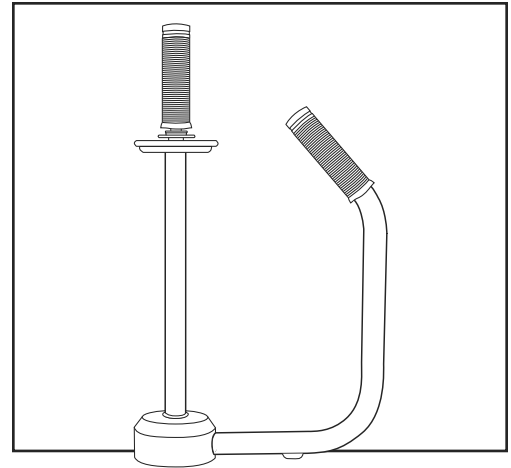

ULINE H-437 MINI-BASE HANDWRAPPER

1-800-295-5510
 uline.com

#	DESCRIPTION	QTY.	ULINE PART NO.	MFG. PART NO.
1	Handle Assembly	1	H-437-H	10500
2	Bottom Cone	1	H-437-10124	10124
3	Top Cone - Aluminum	1	H-437-10125	10125
3	Top Cone - Black	1	H-437-10123	10123
4	Handle	1	-----	-----
5	Base O-Ring	1	-----	-----
6	Black Rubber Grip	1	H-437-10127	10127
	Washer for Handle Assembly (Not Shown)	1	H-437-WASHER	-----

ULINE H-437
ENVOLVEDORA MANUAL
CON MINIBASE

01-800-295-5510
 uline.mx

#	DESCRIPCIÓN	CANT.	NO. DE PARTE DE ULINE	NO. DE PARTE DEL FABRICANTE
1	Ensamble del Asa	1	H-437-H	10500
2	Cono Inferior	1	H-437-10124	10124
3	Cono Superior - Aluminio	1	H-437-10125	10125
3	Cono Superior - Negro	1	H-437-10123	10123
4	Asa	1	-----	-----
5	Anillo-o para Base	1	-----	-----
6	Mango de Caucho Negro	1	H-437-10127	10127
	Rondana para el Ensamble de la Bisagra (No se muestra)	1	H-437-WASHER	-----

ULINE H-437

**DÉROULEUR MANUEL À
BASE ÉTROITE**

1-800-295-5510

uline.ca

#	DESCRIPTION	QTÉ	RÉF. ULINE	RÉF. DU FABRICANT
1	Ensemble de la poignée	1	H-437-H	10500
2	Cône inférieur	1	H-437-10124	10124
3	Cône supérieur - Aluminium	1	H-437-10125	10125
3	Cône supérieur - Noir	1	H-437-10123	10123
4	Poignée	1	-----	-----
5	Joint torique de la base	1	-----	-----
6	Poignée en caoutchouc noir	1	H-437-10127	10127
	Rondelle pour poignée (non illustrée)	1	H-437-WASHER	-----