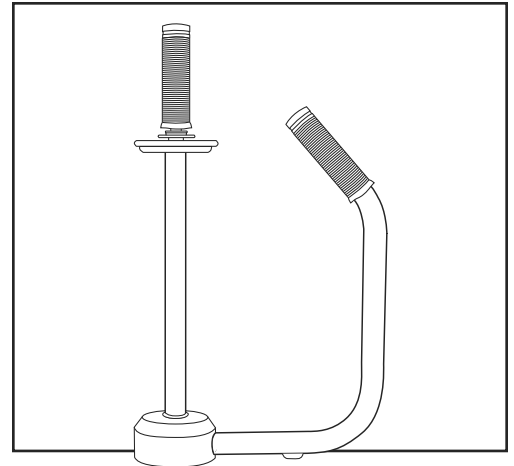

ULINE H-437 MINI-BASE HANDWRAPPER

1-800-295-5510
 uline.com

#	DESCRIPTION	QTY.	ULINE PART NO.	MFG. PART NO.
1	Handle Assembly	1	H-437-H	10500
2	Bottom Cone	1	H-437-10124	10124
3	Top Cone - Aluminum	1	H-437-10125	10125
3	Top Cone - Black	1	H-437-10123	10123
4	Handle	1	-----	-----
5	Base O-Ring	1	-----	-----
6	Black Rubber Grip	1	H-437-10127	10127
	Washer for Handle Assembly (Not Shown)	1	H-437-WASHER	-----

ULINE H-437
ENVOLVEDORA MANUAL
CON MINIBASE

01-800-295-5510
 uline.mx

#	DESCRIPCIÓN	CANT.	NO. DE PARTE DE ULINE	NO. DE PARTE DEL FABRICANTE
1	Ensamble del Asa	1	H-437-H	10500
2	Cono Inferior	1	H-437-10124	10124
3	Cono Superior - Aluminio	1	H-437-10125	10125
3	Cono Superior - Negro	1	H-437-10123	10123
4	Asa	1	-----	-----
5	Anillo-o para Base	1	-----	-----
6	Mango de Caucho Negro	1	H-437-10127	10127
	Rondana para el Ensamble de la Bisagra (No se muestra)	1	H-437-WASHER	-----

ULINE H-437

**DÉROULEUR MANUEL À
BASE ÉTROITE**

1-800-295-5510

uline.ca

#	DESCRIPTION	QTÉ	RÉF. ULINE	RÉF. DU FABRICANT
1	Ensemble de la poignée	1	H-437-H	10500
2	Cône inférieur	1	H-437-10124	10124
3	Cône supérieur - Aluminium	1	H-437-10125	10125
3	Cône supérieur - Noir	1	H-437-10123	10123
4	Poignée	1	-----	-----
5	Joint torique de la base	1	-----	-----
6	Poignée en caoutchouc noir	1	H-437-10127	10127
	Rondelle pour poignée (non illustrée)	1	H-437-WASHER	-----