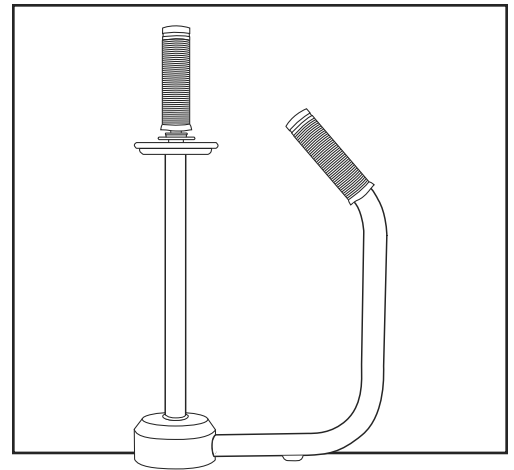

ULINE H-437
ENVOLVEDORA MANUAL
CON MINIBASE

01-800-295-5510
 uline.mx

#	DESCRIPCIÓN	CANT.	NO. DE PARTE DE ULINE	NO. DE PARTE DEL FABRICANTE
1	Ensamble del Asa	1	H-437-H	10500
2	Cono Inferior	1	H-437-10124	10124
3	Cono Superior - Aluminio	1	H-437-10125	10125
3	Cono Superior - Negro	1	H-437-10123	10123
4	Asa	1	-----	-----
5	Anillo-o para Base	1	-----	-----
6	Mango de Caucho Negro	1	H-437-10127	10127
	Rondana para el Ensamble de la Bisagra (No se muestra)	1	H-437-WASHER	-----

ULINE H-437

**DÉROULEUR MANUEL À
BASE ÉTROITE**

1-800-295-5510

uline.ca

#	DESCRIPTION	QTÉ	RÉF. ULINE	RÉF. DU FABRICANT
1	Ensemble de la poignée	1	H-437-H	10500
2	Cône inférieur	1	H-437-10124	10124
3	Cône supérieur - Aluminium	1	H-437-10125	10125
3	Cône supérieur - Noir	1	H-437-10123	10123
4	Poignée	1	-----	-----
5	Joint torique de la base	1	-----	-----
6	Poignée en caoutchouc noir	1	H-437-10127	10127
	Rondelle pour poignée (non illustrée)	1	H-437-WASHER	-----