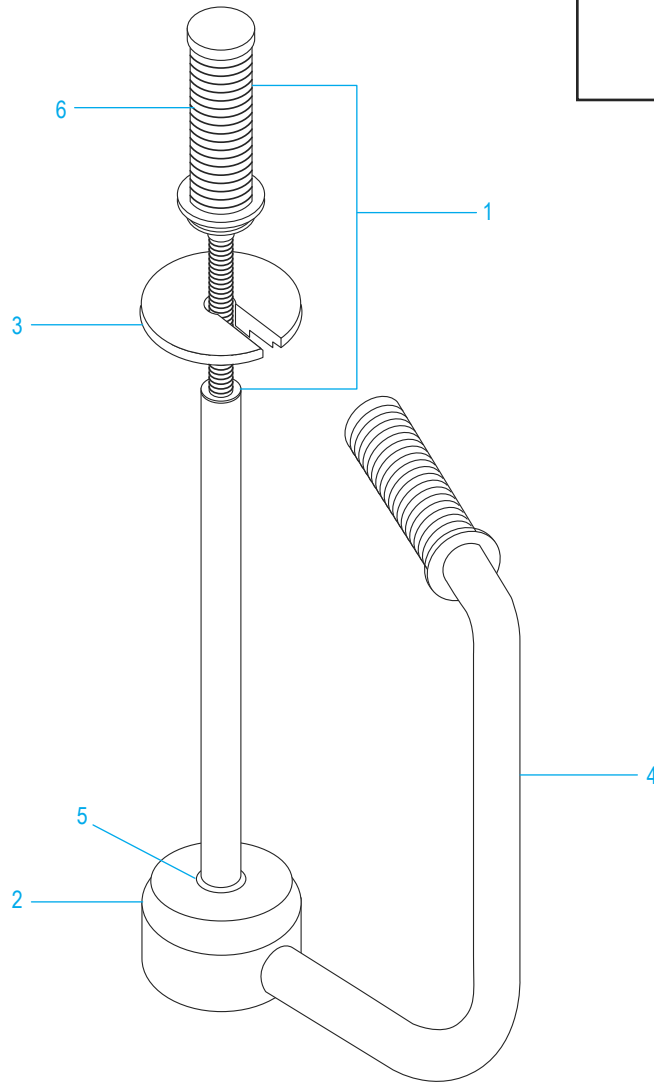

ULINE H-437 MINI-BASE HANDWRAPPER

1-800-295-5510
 uline.com

#	DESCRIPTION	QTY.	ULINE PART NO.	MFG. PART NO.
1	Handle Assembly	1	H-437-H	10500
2	Bottom Cone	1	H-437-10124	10124
3	Top Cone - Aluminum	1	H-437-10125	10125
3	Top Cone - Black	1	H-437-10123	10123
4	Handle	1	-----	-----
5	Base O-Ring	1	-----	-----
6	Black Rubber Grip	1	H-437-10127	10127
	Washer for Handle Assembly (Not Shown)	1	H-437-WASHER	-----

ULINE H-437
ENVOLVEDORA MANUAL
CON MINIBASE

01-800-295-5510
 uline.mx

#	DESCRIPCIÓN	CANT.	NO. DE PARTE DE ULINE	NO. DE PARTE DEL FABRICANTE
1	Ensamble del Asa	1	H-437-H	10500
2	Cono Inferior	1	H-437-10124	10124
3	Cono Superior - Aluminio	1	H-437-10125	10125
3	Cono Superior - Negro	1	H-437-10123	10123
4	Asa	1	-----	-----
5	Anillo-o para Base	1	-----	-----
6	Mango de Caucho Negro	1	H-437-10127	10127
	Rondana para el Ensamble de la Bisagra (No se muestra)	1	H-437-WASHER	-----

ULINE H-437

**DÉROULEUR MANUEL À
BASE ÉTROITE**

1-800-295-5510

uline.ca

#	DESCRIPTION	QTÉ	RÉF. ULINE	RÉF. DU FABRICANT
1	Ensemble de la poignée	1	H-437-H	10500
2	Cône inférieur	1	H-437-10124	10124
3	Cône supérieur - Aluminium	1	H-437-10125	10125
3	Cône supérieur - Noir	1	H-437-10123	10123
4	Poignée	1	-----	-----
5	Joint torique de la base	1	-----	-----
6	Poignée en caoutchouc noir	1	H-437-10127	10127
	Rondelle pour poignée (non illustrée)	1	H-437-WASHER	-----