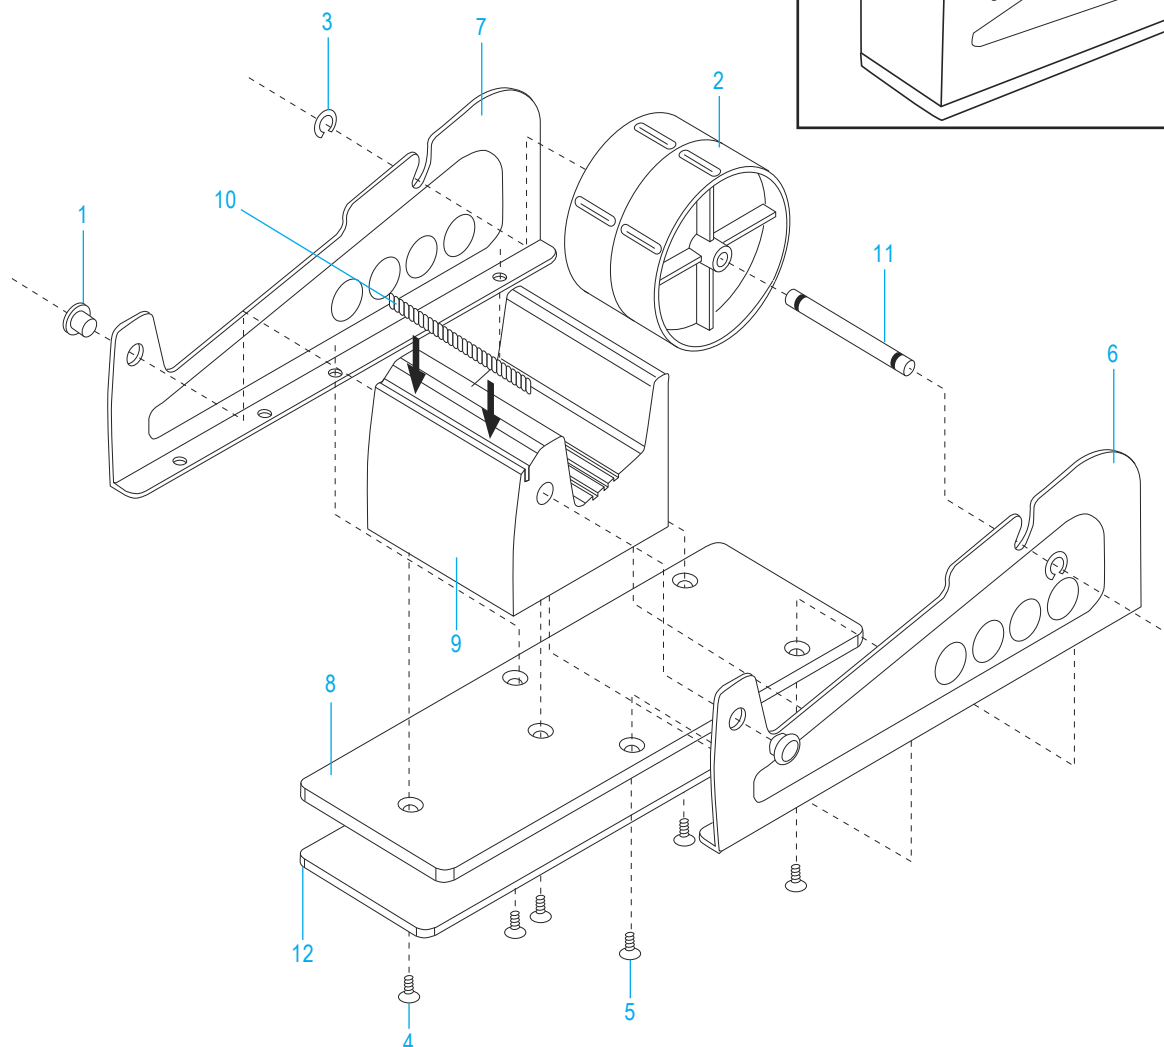

ULINE H-440 INDUSTRIAL MULTI-ROLL TAPE DISPENSER

1-800-295-5510
 uline.com

#	DESCRIPTION	QTY.	ULINE PART NO.	MFG. PART NO.
1	Plug	2	-----	232612
2	Core	3	H-462-CORE	232605
3	C-Clip	2	H-462-CCLIP	232608
4	Side Screw	8	-----	232611
5	Internal Screw	2	-----	232610
6	Right Cover	1	-----	P-21702-PBL
7	Left Cover	1	-----	P-21701-PBL
8	Lower Base	1	-----	P-33703-PBL
9	Base	1	-----	232604
10	Blade	1	-----	232606
11	Core Holder	1	H-440-11	232607
12	Rubber Pad	1	-----	233607
	2" Assembly (Includes Parts 2, 3, 11)	1	H-440-227	227-ROLLER

ULINE H-440

DESPACHADOR INDUSTRIAL MULTIRROLLO DE CINTA ADHESIVA

01-800-295-5510
uline.mx

#	DESCRIPCIÓN	CANT.	NO. DE PARTE DE ULINE	NO. DE PARTE DEL FABRICANTE
1	Conector	2	-----	232612
2	Núcleo	3	H-462-CORE	232605
3	Clip en C	2	H-462-CCLIP	232608
4	Tornillo Lateral	8	-----	232611
5	Tornillo Interior	2	-----	232610
6	Cubierta Derecha	1	-----	P-21702-PBL
7	Cubierta Izquierda	1	-----	P-21701-PBL
8	Base Inferior	1	-----	P-33703-PBL
9	Base	1	-----	232604
10	Hoja	1	-----	232606
11	Núcleo Portaetiquetas	1	H-440-11	232607
12	Almohadilla de Goma	1	-----	233607
	Ensamble de 2" (Incluye las Partes 2, 3, 11)	1	H-440-227	227-ROLLER

ULINE H-440

DÉVIDOIR DE RUBAN ADHÉSIF INDUSTRIEL POUR PLUSIEURS ROULEAUX

1-800-295-5510

uline.ca

#	DESCRIPTION	QTÉ	RÉF. ULINE	RÉF. DU FABRICANT
1	Bouchon	2	-----	232612
2	Mandrin	3	H-462-CORE	232605
3	Attache en C	2	H-462-CCLIP	232608
4	Vis de fixation latérale	8	-----	232611
5	Vis de fixation centrale	2	-----	232610
6	Couvercle de droite	1	-----	P-21702-PBL
7	Couvercle de gauche	1	-----	P-21701-PBL
8	Base inférieure	1	-----	P-33703-PBL
9	Base	1	-----	232604
10	Lame	1	-----	232606
11	Support de mandrin	1	H-440-11	232607
12	Tampon de caoutchouc	1	-----	233607
	Ensemble de 2 po (comprend les pièces n ^{os} 2, 3, 11)	1	H-440-227	227-ROLLER