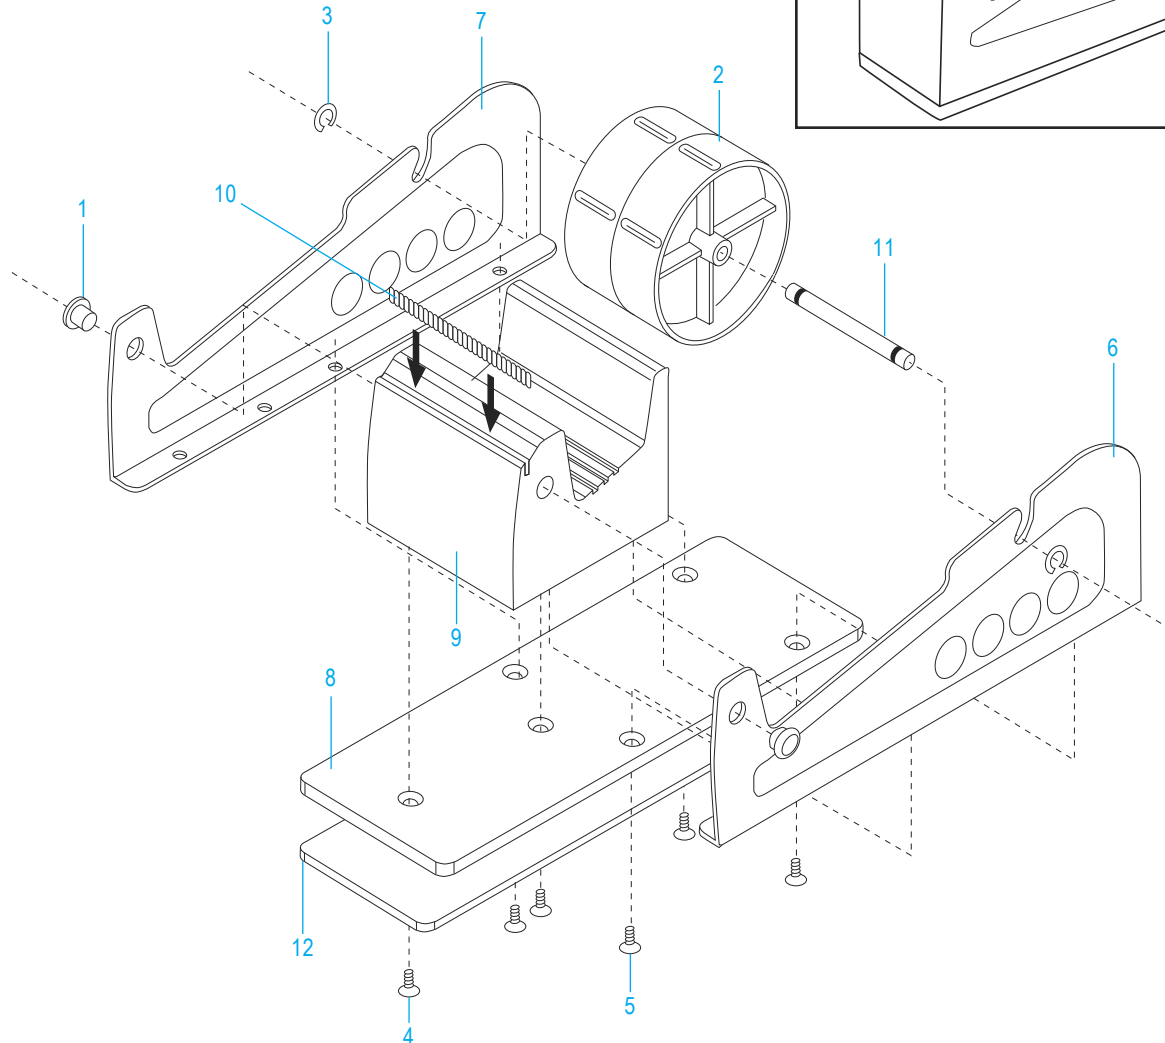

ULINE H-440 INDUSTRIAL MULTI-ROLL TAPE DISPENSER

1-800-295-5510
 uline.com

#	DESCRIPTION	QTY.	ULINE PART NO.	MFG. PART NO.
1	Plug	2	-----	232612
2	Core	3	H-462-CORE	232605
3	C-Clip	2	H-462-CCLIP	232608
4	Side Screw	8	-----	232611
5	Internal Screw	2	-----	232610
6	Right Cover	1	-----	P-21702-PBL
7	Left Cover	1	-----	P-21701-PBL
8	Lower Base	1	-----	P-33703-PBL
9	Base	1	-----	232604
10	Blade	1	-----	232606
11	Core Holder	1	H-440-11	232607
12	Rubber Pad	1	-----	233607
	2" Assembly (Includes Parts 2, 3, 11)	1	H-440-227	227-ROLLER

ULINE H-440

DESPACHADOR INDUSTRIAL MULTIRROLLO DE CINTA ADHESIVA

01-800-295-5510
uline.mx

#	DESCRIPCIÓN	CANT.	NO. DE PARTE DE ULINE	NO. DE PARTE DEL FABRICANTE
1	Conector	2	-----	232612
2	Núcleo	3	H-462-CORE	232605
3	Clip en C	2	H-462-CCLIP	232608
4	Tornillo Lateral	8	-----	232611
5	Tornillo Interior	2	-----	232610
6	Cubierta Derecha	1	-----	P-21702-PBL
7	Cubierta Izquierda	1	-----	P-21701-PBL
8	Base Inferior	1	-----	P-33703-PBL
9	Base	1	-----	232604
10	Hoja	1	-----	232606
11	Núcleo Portaetiquetas	1	H-440-11	232607
12	Almohadilla de Goma	1	-----	233607
	Ensamble de 2" (Incluye las Partes 2, 3, 11)	1	H-440-227	227-ROLLER

ULINE H-440

DÉVIDOIR DE RUBAN ADHÉSIF INDUSTRIEL POUR PLUSIEURS ROULEAUX

1-800-295-5510

uline.ca

#	DESCRIPTION	QTÉ	RÉF. ULINE	RÉF. DU FABRICANT
1	Bouchon	2	-----	232612
2	Mandrin	3	H-462-CORE	232605
3	Attache en C	2	H-462-CCLIP	232608
4	Vis de fixation latérale	8	-----	232611
5	Vis de fixation centrale	2	-----	232610
6	Couvercle de droite	1	-----	P-21702-PBL
7	Couvercle de gauche	1	-----	P-21701-PBL
8	Base inférieure	1	-----	P-33703-PBL
9	Base	1	-----	232604
10	Lame	1	-----	232606
11	Support de mandrin	1	H-440-11	232607
12	Tampon de caoutchouc	1	-----	233607
	Ensemble de 2 po (comprend les pièces n ^{os} 2, 3, 11)	1	H-440-227	227-ROLLER