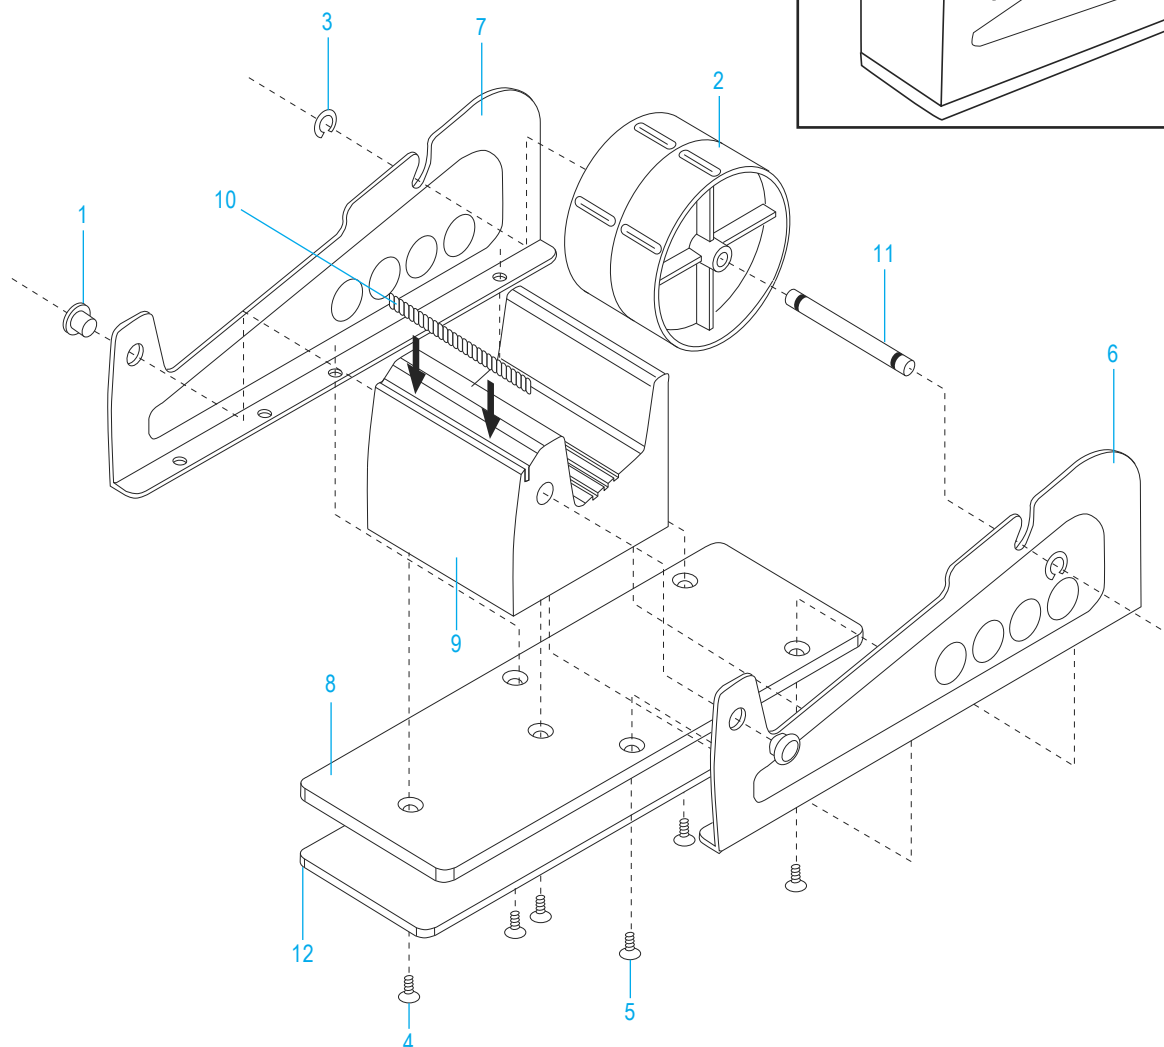

ULINE H-440 INDUSTRIAL MULTI-ROLL TAPE DISPENSER

1-800-295-5510
 uline.com

#	DESCRIPTION	QTY.	ULINE PART NO.	MFG. PART NO.
1	Plug	2	-----	232612
2	Core	3	H-462-CORE	232605
3	C-Clip	2	H-462-CCLIP	232608
4	Side Screw	8	-----	232611
5	Internal Screw	2	-----	232610
6	Right Cover	1	-----	P-21702-PBL
7	Left Cover	1	-----	P-21701-PBL
8	Lower Base	1	-----	P-33703-PBL
9	Base	1	-----	232604
10	Blade	1	-----	232606
11	Core Holder	1	H-440-11	232607
12	Rubber Pad	1	-----	233607
	2" Assembly (Includes Parts 2, 3, 11)	1	H-440-227	227-ROLLER

ULINE H-440

DESPACHADOR INDUSTRIAL MULTIRROLLO DE CINTA ADHESIVA

01-800-295-5510
uline.mx

#	DESCRIPCIÓN	CANT.	NO. DE PARTE DE ULINE	NO. DE PARTE DEL FABRICANTE
1	Conector	2	-----	232612
2	Núcleo	3	H-462-CORE	232605
3	Clip en C	2	H-462-CCLIP	232608
4	Tornillo Lateral	8	-----	232611
5	Tornillo Interior	2	-----	232610
6	Cubierta Derecha	1	-----	P-21702-PBL
7	Cubierta Izquierda	1	-----	P-21701-PBL
8	Base Inferior	1	-----	P-33703-PBL
9	Base	1	-----	232604
10	Hoja	1	-----	232606
11	Núcleo Portaetiquetas	1	H-440-11	232607
12	Almohadilla de Goma	1	-----	233607
	Ensamble de 2" (Incluye las Partes 2, 3, 11)	1	H-440-227	227-ROLLER

ULINE H-440

DÉVIDOIR DE RUBAN ADHÉSIF INDUSTRIEL POUR PLUSIEURS ROULEAUX

1-800-295-5510

uline.ca

#	DESCRIPTION	QTÉ	RÉF. ULINE	RÉF. DU FABRICANT
1	Bouchon	2	-----	232612
2	Mandrin	3	H-462-CORE	232605
3	Attache en C	2	H-462-CCLIP	232608
4	Vis de fixation latérale	8	-----	232611
5	Vis de fixation centrale	2	-----	232610
6	Couvercle de droite	1	-----	P-21702-PBL
7	Couvercle de gauche	1	-----	P-21701-PBL
8	Base inférieure	1	-----	P-33703-PBL
9	Base	1	-----	232604
10	Lame	1	-----	232606
11	Support de mandrin	1	H-440-11	232607
12	Tampon de caoutchouc	1	-----	233607
	Ensemble de 2 po (comprend les pièces n ^{os} 2, 3, 11)	1	H-440-227	227-ROLLER