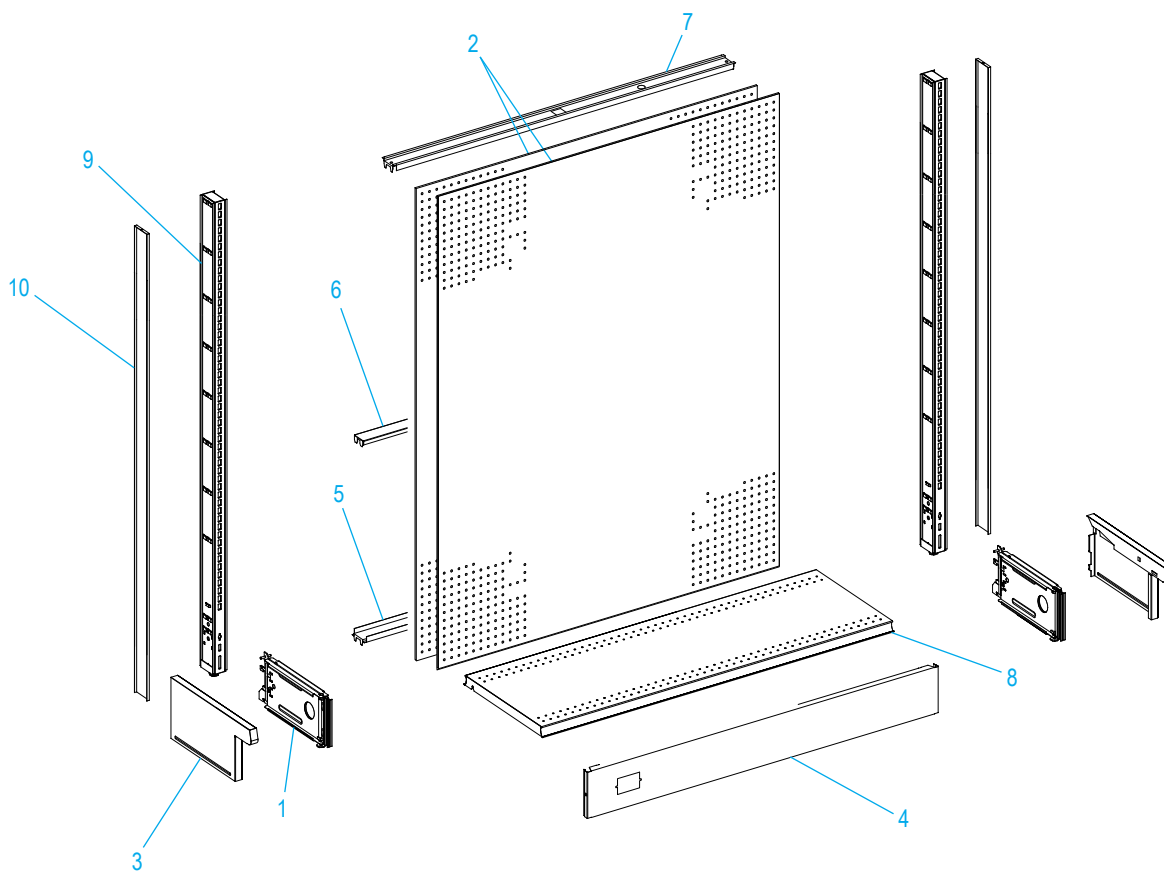

ULINE H-4442

CABECERO DE UN LADO PARA ESTANTERÍA GÓNDOLA

01-800-295-5510
uline.mx

CABECERO DE 91.4 x 48.3 x 182.9 cm (36 x 19 x 72")

#	DESCRIPCIÓN	CANT.	NO. DE PARTE DE ULINE	NO. DE PARTE DEL FABRICANTE
1	Soporte de la Base	2	H-3910	BB1606S.PTD
2	Panel Trasero de 91.4 x 167.6 cm (36 x 66")	2	H-4442-PEG	BE366P.PLT
3	Terminación de la Base	2	H-3923	BET1606.CHR
4	Frente de Base Cerrado de 91.4 cm (36")	1	H-4445	CBF306.CHR
5	Larguero Inferior de 91.4 cm (36")	1	H-4446PT	R3B.PLT
6	Larguero Central de 91.4 cm (36")	1	H-4447	R3C.N/A
7	Larguero Superior de 91.4 cm (36")	1	H-4448PT	R3T.PLT
8	Soporte de la Base de 91.4 x 40.7 cm (36 x 16")	1	H-4444PT	SD316N.PLT
9	Soporte Vertical de 182.9 cm (72")	2	H-3931PT	U72.PLT
10	Cubierta de la Base Vertical de 182.9 cm (72")	2	H-3932PT	UET72.PLT

ULINE H-4442**RAYONNAGE GONDOLE
EXTRÉMITÉ À UNE FACE**

1-800-295-5510

uline.ca

EXTRÉMITÉ À UNE FACE DE 91,4 x 48,3 x 182,9 cm (36 x 19 x 72 po)

#	DESCRIPTION	QTÉ	RÉF. ULINE	RÉF. DU FABRICANT
1	Support de la base	2	H-3910	BB1606S.PTD
2	Panneau arrière de 91,4 x 167,6 cm (36 x 66 po)	2	H-4442-PEG	BE366P.PLT
3	Garniture des côtés de la base	2	H-3923	BET1606.CHR
4	Garniture avant de la base de 91,4 cm (36 po)	1	H-4445	CBF306.CHR
5	Traverse inférieure de 91,4 cm (36 po)	1	H-4446PT	R3B.PLT
6	Traverse centrale de 91,4 cm (36 po)	1	H-4447	R3C.N/A
7	Traverse supérieure de 91,4 cm (36 po)	1	H-4448PT	R3T.PLT
8	Plateforme de la base de 91,4 x 40,6 cm (36 x 16 po)	1	H-4444PT	SD316N.PLT
9	Montant vertical de 182,9 cm (72 po)	2	H-3931PT	U72.PLT
10	Garniture du montant vertical de 182,9 cm (72 po)	2	H-3932PT	UET72.PLT