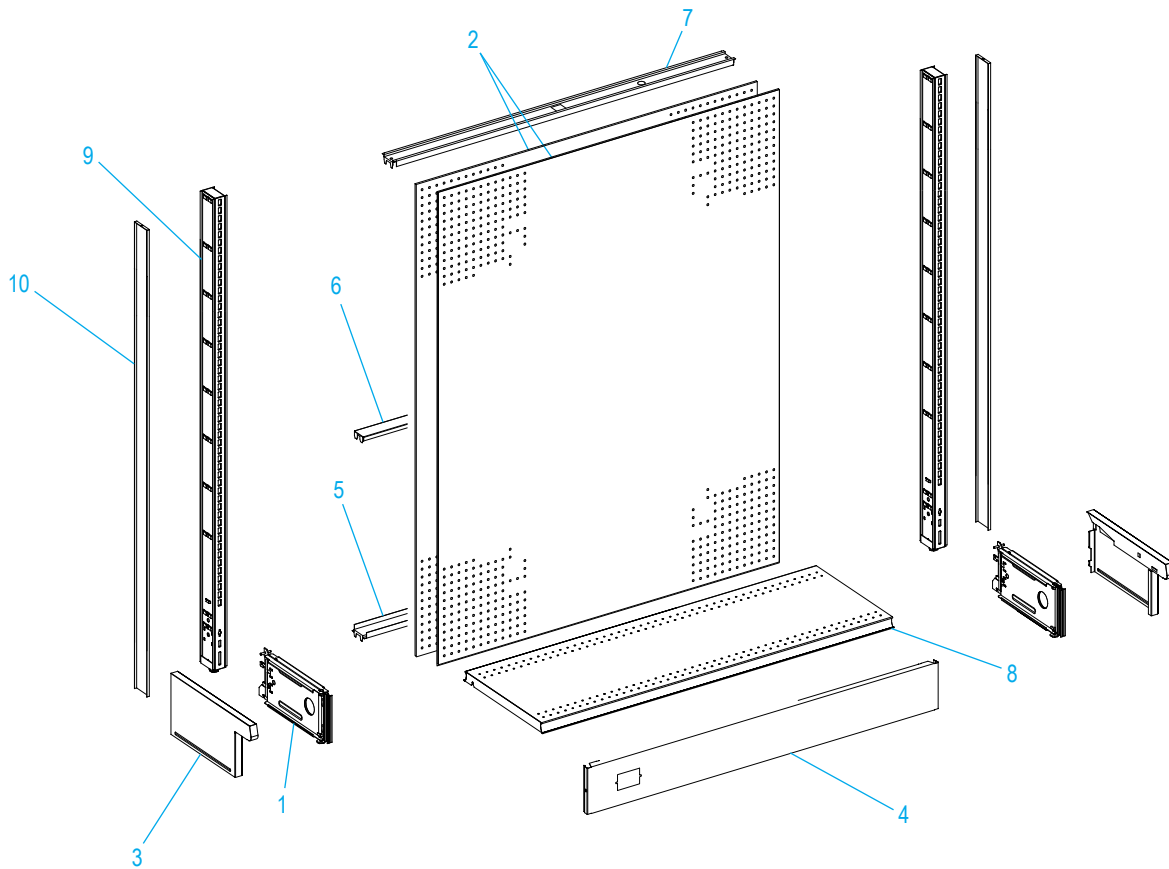

ULINE H-4442 SINGLE-SIDED END CAP GONDOLA SHELVING

1-800-295-5510
 uline.com

36 x 19 x 72" END CAP

#	DESCRIPTION	QTY.	ULINE PART NO.	MFG. PART NO.
1	Base Bracket	2	H-3910	BB1606S.PTD
2	36 x 66" Back Panel	2	H-4442-PEG	BE366P.PLT
3	Base End Trim	2	H-3923	BET1606.CHR
4	36" Closed Base Front	1	H-4445	CBF306.CHR
5	36" Bottom Rail	1	H-4446PT	R3B.PLT
6	36" Center Rail	1	H-4447	R3C.N/A
7	36" Top Rail	1	H-4448PT	R3T.PLT
8	36 x 16" Base Deck	1	H-4444PT	SD316N.PLT
9	72" Upright	2	H-3931PT	U72.PLT
10	72" Upright End Trim	2	H-3932PT	UET72.PLT

ULINE H-4442

CABECERO DE UN LADO PARA ESTANTERÍA GÓNDOLA

01-800-295-5510
uline.mx

CABECERO DE 91.4 x 48.3 x 182.9 cm (36 x 19 x 72")

#	DESCRIPCIÓN	CANT.	NO. DE PARTE DE ULINE	NO. DE PARTE DEL FABRICANTE
1	Soporte de la Base	2	H-3910	BB1606S.PTD
2	Panel Trasero de 91.4 x 167.6 cm (36 x 66")	2	H-4442-PEG	BE366P.PLT
3	Terminación de la Base	2	H-3923	BET1606.CHR
4	Frente de Base Cerrado de 91.4 cm (36")	1	H-4445	CBF306.CHR
5	Larguero Inferior de 91.4 cm (36")	1	H-4446PT	R3B.PLT
6	Larguero Central de 91.4 cm (36")	1	H-4447	R3C.N/A
7	Larguero Superior de 91.4 cm (36")	1	H-4448PT	R3T.PLT
8	Soporte de la Base de 91.4 x 40.7 cm (36 x 16")	1	H-4444PT	SD316N.PLT
9	Soporte Vertical de 182.9 cm (72")	2	H-3931PT	U72.PLT
10	Cubierta de la Base Vertical de 182.9 cm (72")	2	H-3932PT	UET72.PLT