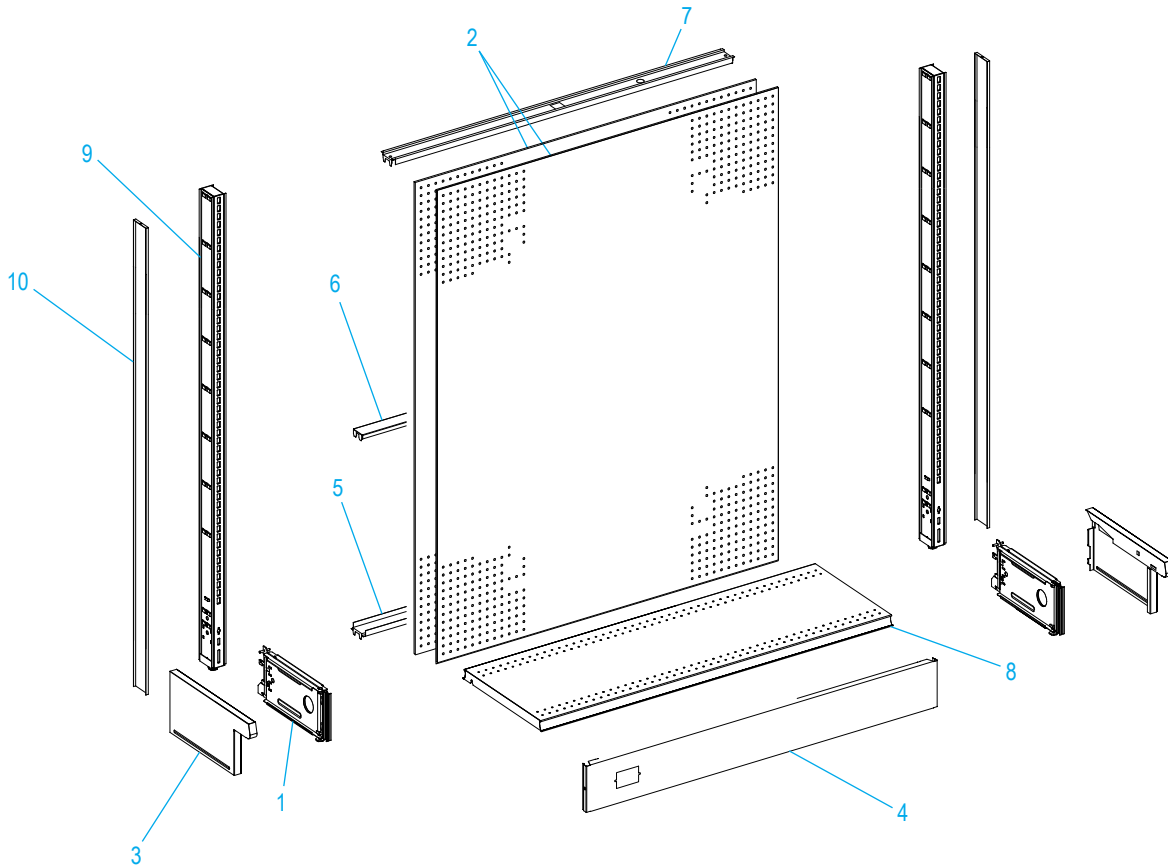

ULINE H-4442 SINGLE-SIDED END CAP GONDOLA SHELVING

1-800-295-5510
 uline.com

36 x 19 x 72" END CAP

#	DESCRIPTION	QTY.	ULINE PART NO.	MFG. PART NO.
1	Base Bracket	2	H-3910	BB1606S.PTD
2	36 x 66" Back Panel	2	H-4442-PEG	BE366P.PLT
3	Base End Trim	2	H-3923	BET1606.CHR
4	36" Closed Base Front	1	H-4445	CBF306.CHR
5	36" Bottom Rail	1	H-4446PT	R3B.PLT
6	36" Center Rail	1	H-4447	R3C.N/A
7	36" Top Rail	1	H-4448PT	R3T.PLT
8	36 x 16" Base Deck	1	H-4444PT	SD316N.PLT
9	72" Upright	2	H-3931PT	U72.PLT
10	72" Upright End Trim	2	H-3932PT	UET72.PLT

ULINE H-4442

CABECERO DE UN LADO PARA ESTANTERÍA GÓNDOLA

01-800-295-5510
uline.mx

CABECERO DE 91.4 x 48.3 x 182.9 cm (36 x 19 x 72")

#	DESCRIPCIÓN	CANT.	NO. DE PARTE DE ULINE	NO. DE PARTE DEL FABRICANTE
1	Soporte de la Base	2	H-3910	BB1606S.PTD
2	Panel Trasero de 91.4 x 167.6 cm (36 x 66")	2	H-4442-PEG	BE366P.PLT
3	Terminación de la Base	2	H-3923	BET1606.CHR
4	Frente de Base Cerrado de 91.4 cm (36")	1	H-4445	CBF306.CHR
5	Larguero Inferior de 91.4 cm (36")	1	H-4446PT	R3B.PLT
6	Larguero Central de 91.4 cm (36")	1	H-4447	R3C.N/A
7	Larguero Superior de 91.4 cm (36")	1	H-4448PT	R3T.PLT
8	Soporte de la Base de 91.4 x 40.7 cm (36 x 16")	1	H-4444PT	SD316N.PLT
9	Soporte Vertical de 182.9 cm (72")	2	H-3931PT	U72.PLT
10	Cubierta de la Base Vertical de 182.9 cm (72")	2	H-3932PT	UET72.PLT