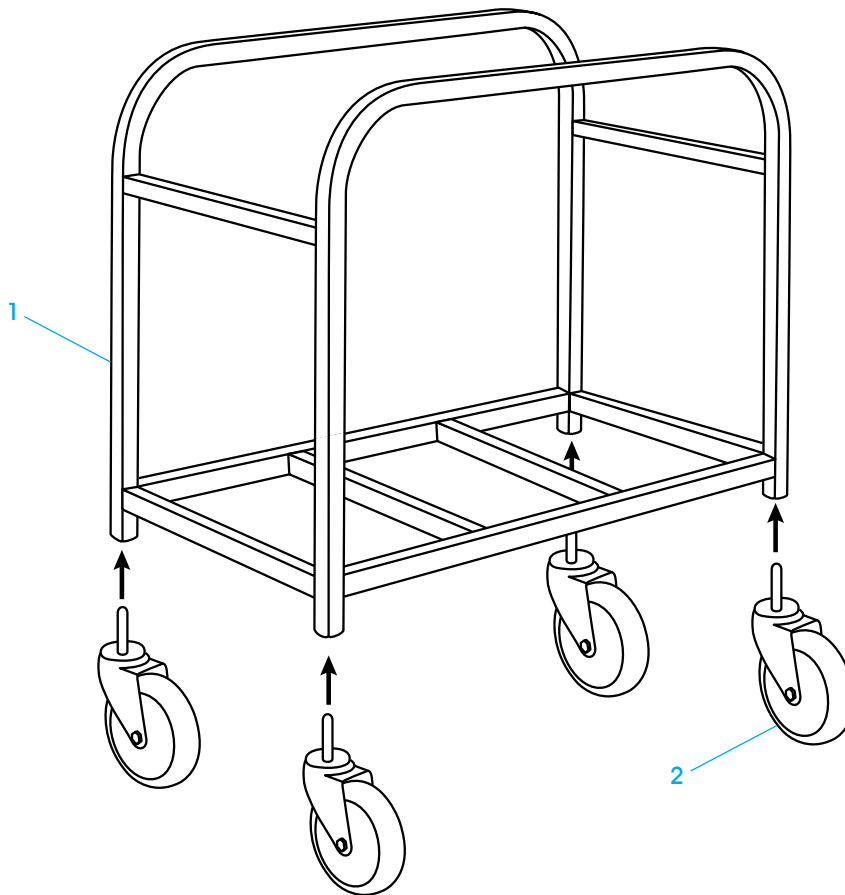

ULINE H-4874 CROSS-STACK TUB CART

1-800-295-5510
uline.com

#	DESCRIPTION	QTY.
1	Cart Frame	1
2	Caster	4

ULINE H-4874

**CARRITO PARA
TINA DE ESTIBADO
CRUZADO**

01-800-295-5510
uline.mx

#	DESCRIPCIÓN	CANT.
1	Armazón del Carrito	1
2	Rueda	4

ULINE H-4874
**CHARIOT POUR
BACS À EMPILAGE
TRANSVERSAL**

1-800-295-5510
uline.ca

#	DESCRIPTION	QTÉ
1	Cadre du chariot	1
2	Roulette	4