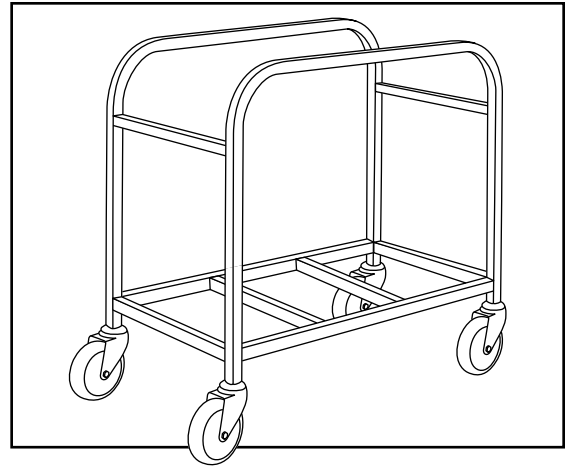

ULINE H-4874 CROSS-STACK TUB CART

1-800-295-5510
uline.com

#	DESCRIPTION	QTY.
1	Cart Frame	1
2	Caster	4

ULINE H-4874

**CARRITO PARA
TINA DE ESTIBADO
CRUZADO**

01-800-295-5510
uline.mx

#	DESCRIPCIÓN	CANT.
1	Armazón del Carrito	1
2	Rueda	4

ULINE H-4874
**CHARIOT POUR
BACS À EMPILAGE
TRANSVERSAL**

1-800-295-5510
uline.ca

#	DESCRIPTION	QTÉ
1	Cadre du chariot	1
2	Roulette	4