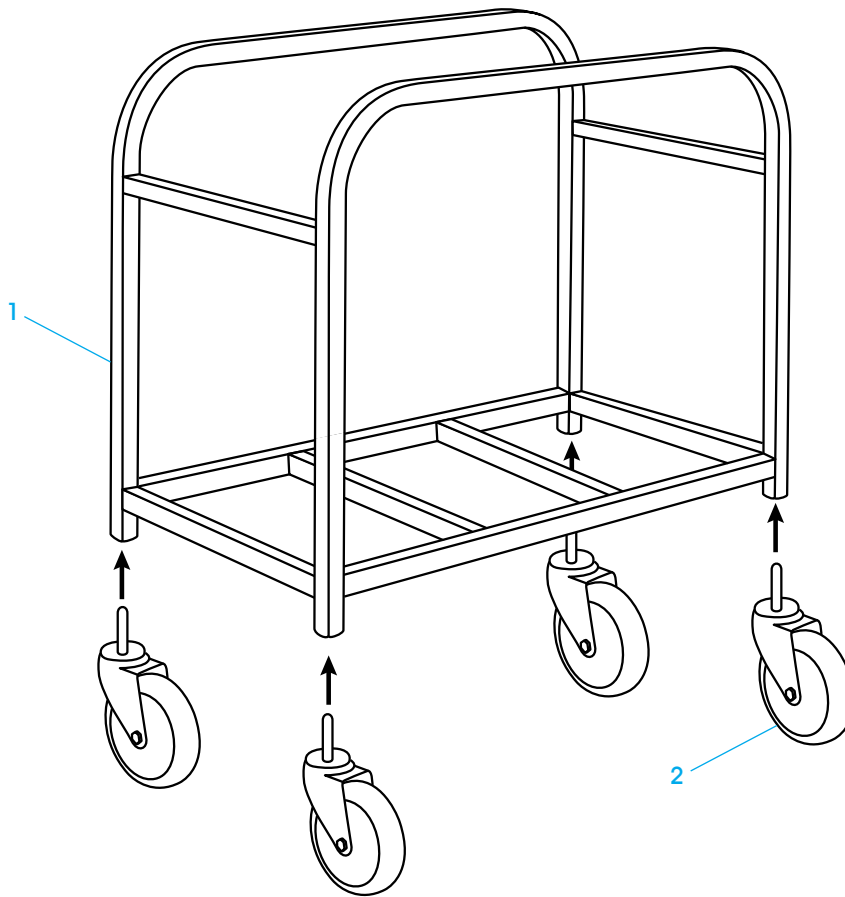

ULINE H-4874 CROSS-STACK TUB CART

1-800-295-5510
uline.com

#	DESCRIPTION	QTY.
1	Cart Frame	1
2	Caster	4

ULINE H-4874

**CARRITO PARA
TINA DE ESTIBADO
CRUZADO**

01-800-295-5510
uline.mx

#	DESCRIPCIÓN	CANT.
1	Armazón del Carrito	1
2	Rueda	4

ULINE H-4874
**CHARIOT POUR
BACS À EMPILAGE
TRANSVERSAL**

1-800-295-5510
uline.ca

#	DESCRIPTION	QTÉ
1	Cadre du chariot	1
2	Roulette	4