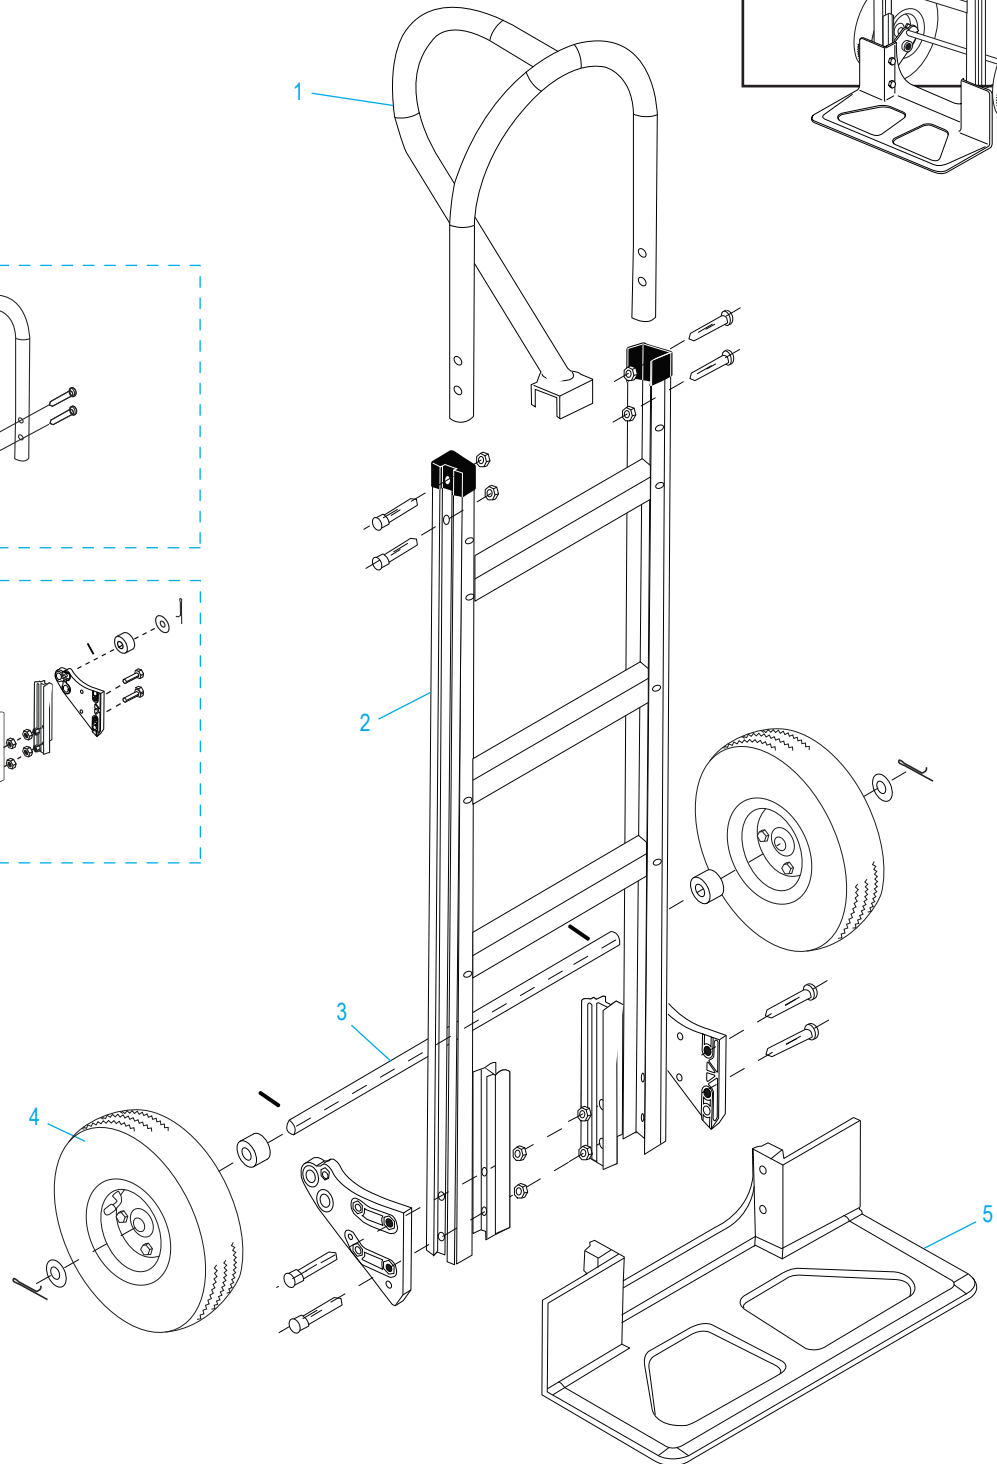

ULINE H-4885

1-800-295-5510

uline.ca

**DIABLE DE MANUTENTION
STANDARD EN ALUMINIUM
POIGNÉE EN ANSE AVEC ROUES PNEUMATIQUES**

**DIABLE DE MANUTENTION
STANDARD EN ALUMINIUM
POIGNÉE EN ANSE AVEC ROUES PNEUMATIQUES**

#	DESCRIPTION	QTÉ	RÉF. ULINE	RÉF. DE FABRICATION
1	Ensemble de quincaillerie de la poignée Comprend : • Poignée (1) • Boulons (4) • Écrous freinés (4)	1	H-4886	CTG/HS-15-P048-P
2	Ensemble du cadre Comprend : • Cadre (1) • Capuchons en plastique (2)	1	H-4494	CTG/HS-15-P093CCK
3	Ensemble de quincaillerie de l'essieu/ la roue Comprend : • Essieu (1) • Support d'essieu droit (1) • Support d'essieu gauche (1) • Renforts de cadre (2) • Boulons (4) • Écrous freinés (4) • Rondelles (2) • Entretoises (2) • Goupilles (2) • Goupilles fendues (2)	1	H-4493	CXR/HS-31460
4	Ensemble de quincaillerie de la roue* Comprend : • Roue (1) • Rondelles (2) • Entretoise (1) • Goupille fendue (1)	2	H-3359	CXR/W004P
5	Bavette	1	H-1361-NOSE	M2Y/HS-01-P042UL

*Comprend de la quincaillerie supplémentaire non nécessaire à l'assemblage.