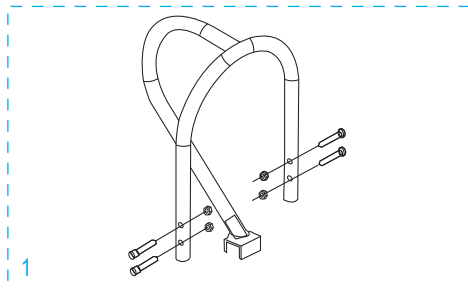

ULINE H-4885

1-800-295-5510

uline.ca

**DIABLE DE MANUTENTION
STANDARD EN ALUMINIUM
POIGNÉE EN ANSE AVEC ROUES PNEUMATIQUES**

**DIABLE DE MANUTENTION
STANDARD EN ALUMINIUM
POIGNÉE EN ANSE AVEC ROUES PNEUMATIQUES**

#	DESCRIPTION	QTÉ	RÉF. ULINE	RÉF. DE FABRICATION
1	Ensemble de quincaillerie de la poignée Comprend : • Poignée (1) • Boulons (4) • Écrous freinés (4)	1	H-4886	CTG/HS-15-P048-P
2	Ensemble du cadre Comprend : • Cadre (1) • Capuchons en plastique (2)	1	H-4494	CTG/HS-15-P093CCK
3	Ensemble de quincaillerie de l'essieu/ la roue Comprend : • Essieu (1) • Support d'essieu droit (1) • Support d'essieu gauche (1) • Renforts de cadre (2) • Boulons (4) • Écrous freinés (4) • Rondelles (2) • Entretoises (2) • Goupilles (2) • Goupilles fendues (2)	1	H-4493	CXR/HS-31460
4	Ensemble de quincaillerie de la roue* Comprend : • Roue (1) • Rondelles (2) • Entretoise (1) • Goupille fendue (1)	2	H-3359	CXR/W004P
5	Bavette	1	H-1361-NOSE	M2Y/HS-01-P042UL

*Comprend de la quincaillerie supplémentaire non nécessaire à l'assemblage.