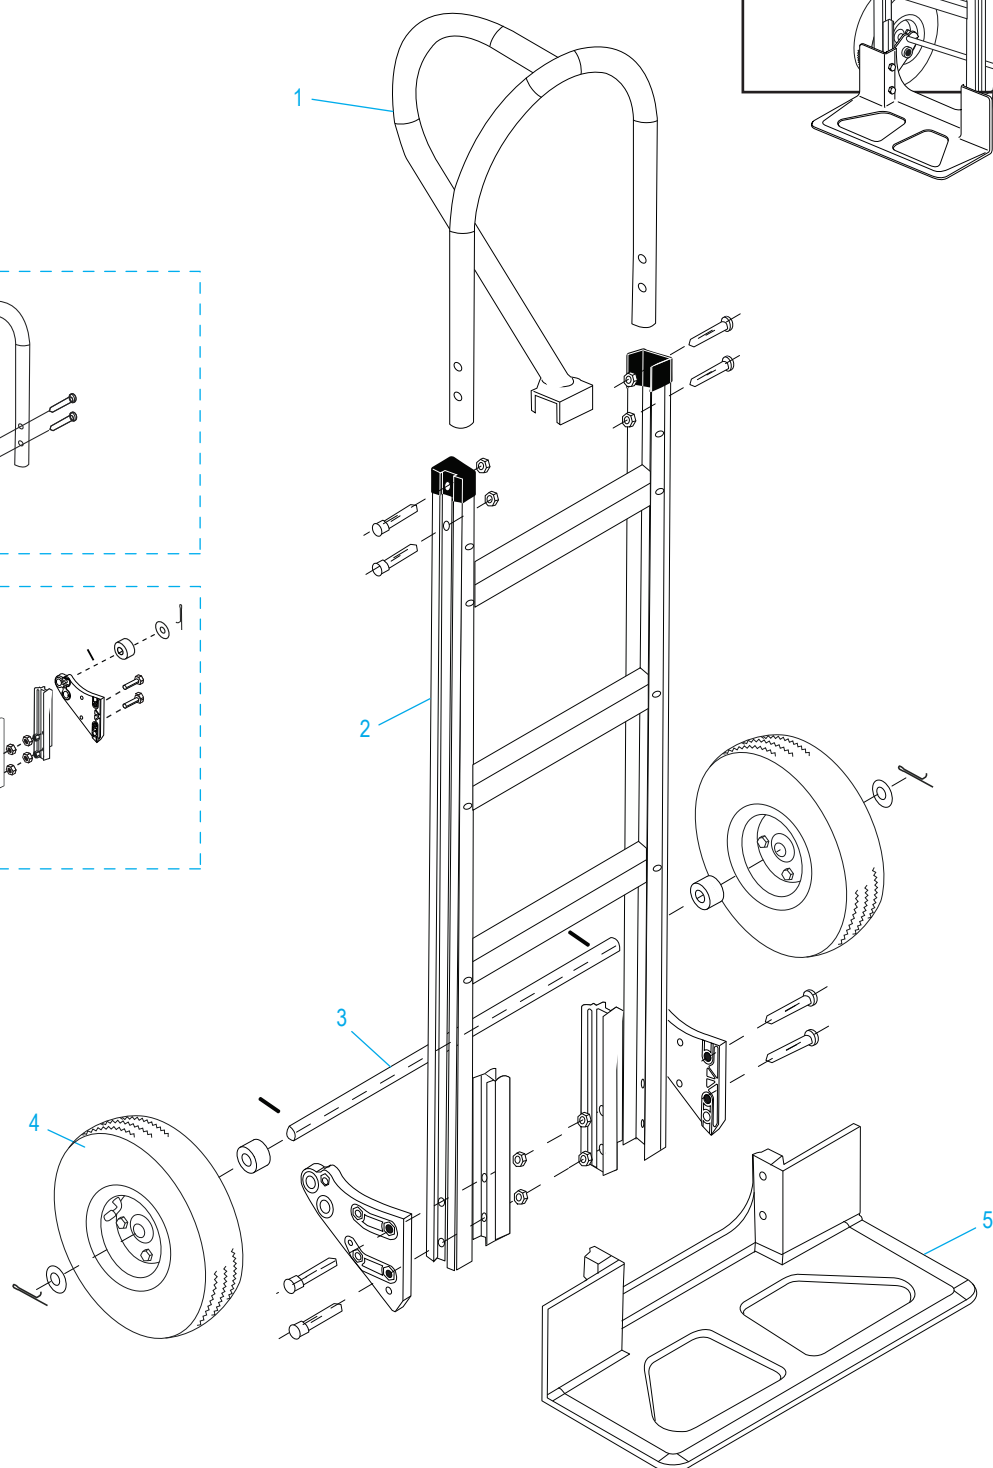

ULINE H-4885

**DIABLITO DE
ALUMINIO ESTÁNDAR**
ASA CURVADA Y LLANTAS NEUMÁTICAS

01-800-295-5510

uline.mx

DIABLITO DE ALUMINIO ESTÁNDAR

ASA CURVADA Y LLANTAS NEUMÁTICAS

#	DESCRIPCIÓN	CANT.	NO. DE PARTE DE ULINE	NO. DE PARTE DEL FABRICANTE
1	Kit de Accesorios del Asa Incluye: • Asa (1) • Pernos (4) • Tuercas de Seguridad (4)	1	H-4886	CTG/HS-15-P048-P
2	Kit del Armazón Incluye: • Armazón (1) • Tapas de Plástico (2)	1	H-4494	CTG/HS-15-P093CCK
3	Kit de Accesorios para Eje/Llanta Incluye: • Eje (1) • Soporte para Eje Derecho (1) • Soporte para Eje Izquierdo (1) • Refuerzos para Armazón (2) • Pernos (4) • Tuercas de Seguridad (4) • Rondanas (2) • Separadores (2) • Pasadores Redondos (2) • Pasadores de Chaveta (2)	1	H-4493	CXR/HS-31460
4	Kit de Accesorios para Llanta* Incluye: • Llanta (1) • Rondanas (2) • Separador (1) • Pasador de Chaveta (1)	2	H-3359	CXR/W004P
5	Base	1	H-1361-NOSE	M2Y/HS-01-P042UL

*Se incluyen accesorios adicionales que no son necesarios para el ensamble.