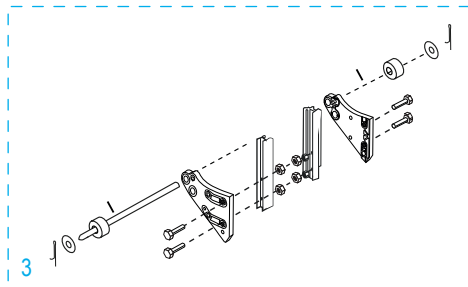

| # | DESCRIPCIÓN | CANT. | NO. DE PARTE DE ULINE | NO. DE PARTE DEL FABRICANTE |
|---|--|-------|-----------------------|-----------------------------|
| 1 | Kit de Accesorios del Asa Incluye: • Asa (1) • Pernos (4) • Tuercas de Seguridad (4) | 1 | H-4886 | CTG/HS-15-P048-P |
| 2 | Kit del Armazón Incluye: • Armazón (1) • Tapas de Plástico (2) | 1 | H-4494 | CTG/HS-15-P093CCK |
| 3 | Kit de Accesorios para Eje/Llanta Incluye: • Eje (1) • Soporte para Eje Derecho (1) • Soporte para Eje Izquierdo (1) • Refuerzos para Armazón (2) • Pernos (4) • Tuercas de Seguridad (4) • Rondanas (2) • Separadores (2) • Pasadores Redondos (2) • Pasadores de Chaveta (2) | 1 | H-4493 | CXR/HS-31460 |
| 4 | Kit de Accesorios para Llanta* Incluye: • Llanta (1) • Rondanas (2) • Separador (1) • Pasador de Chaveta (1) | 2 | H-3359 | CXR/W004P |
| 5 | Base | 1 | H-1361-NOSE | M2Y/HS-01-P042UL |

*Se incluyen accesorios adicionales que no son necesarios para el ensamble.

ULINE H-4885

1-800-295-5510

uline.ca

**DIABLE DE MANUTENTION
STANDARD EN ALUMINIUM
POIGNÉE EN ANSE AVEC ROUES PNEUMATIQUES**

**DIABLE DE MANUTENTION
STANDARD EN ALUMINIUM
POIGNÉE EN ANSE AVEC ROUES PNEUMATIQUES**