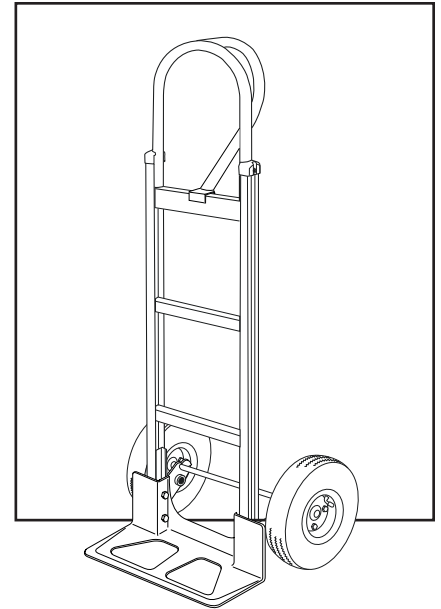

ULINE H-4885

1-800-295-5510

uline.ca

**DIABLE DE MANUTENTION
STANDARD EN ALUMINIUM
POIGNÉE EN ANSE AVEC ROUES PNEUMATIQUES**

**DIABLE DE MANUTENTION
STANDARD EN ALUMINIUM
POIGNÉE EN ANSE AVEC ROUES PNEUMATIQUES**

#	DESCRIPTION	QTÉ	RÉF. ULINE	RÉF. DE FABRICATION
1	Ensemble de quincaillerie de la poignée Comprend : • Poignée (1) • Boulons (4) • Écrous freinés (4)	1	H-4886	CTG/HS-15-P048-P
2	Ensemble du cadre Comprend : • Cadre (1) • Capuchons en plastique (2)	1	H-4494	CTG/HS-15-P093CCK
3	Ensemble de quincaillerie de l'essieu/ la roue Comprend : • Essieu (1) • Support d'essieu droit (1) • Support d'essieu gauche (1) • Renforts de cadre (2) • Boulons (4) • Écrous freinés (4) • Rondelles (2) • Entretoises (2) • Goupilles (2) • Goupilles fendues (2)	1	H-4493	CXR/HS-31460
4	Ensemble de quincaillerie de la roue* Comprend : • Roue (1) • Rondelles (2) • Entretoise (1) • Goupille fendue (1)	2	H-3359	CXR/W004P
5	Bavette	1	H-1361-NOSE	M2Y/HS-01-P042UL

*Comprend de la quincaillerie supplémentaire non nécessaire à l'assemblage.