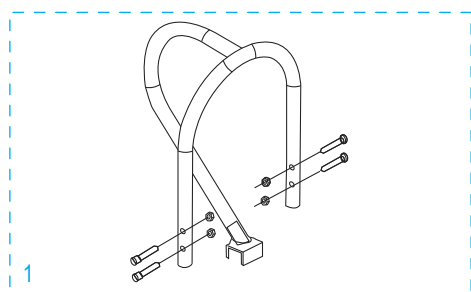

ULINE H-4885

**DIABLITO DE
ALUMINIO ESTÁNDAR**
ASA CURVADA Y LLANTAS NEUMÁTICAS

01-800-295-5510

uline.mx

DIABLITO DE ALUMINIO ESTÁNDAR

ASA CURVADA Y LLANTAS NEUMÁTICAS

#	DESCRIPCIÓN	CANT.	NO. DE PARTE DE ULINE	NO. DE PARTE DEL FABRICANTE
1	Kit de Accesorios del Asa Incluye: • Asa (1) • Pernos (4) • Tuercas de Seguridad (4)	1	H-4886	CTG/HS-15-P048-P
2	Kit del Armazón Incluye: • Armazón (1) • Tapas de Plástico (2)	1	H-4494	CTG/HS-15-P093CCK
3	Kit de Accesorios para Eje/Llanta Incluye: • Eje (1) • Soporte para Eje Derecho (1) • Soporte para Eje Izquierdo (1) • Refuerzos para Armazón (2) • Pernos (4) • Tuercas de Seguridad (4) • Rondanas (2) • Separadores (2) • Pasadores Redondos (2) • Pasadores de Chaveta (2)	1	H-4493	CXR/HS-31460
4	Kit de Accesorios para Llanta* Incluye: • Llanta (1) • Rondanas (2) • Separador (1) • Pasador de Chaveta (1)	2	H-3359	CXR/W004P
5	Base	1	H-1361-NOSE	M2Y/HS-01-P042UL

*Se incluyen accesorios adicionales que no son necesarios para el ensamble.