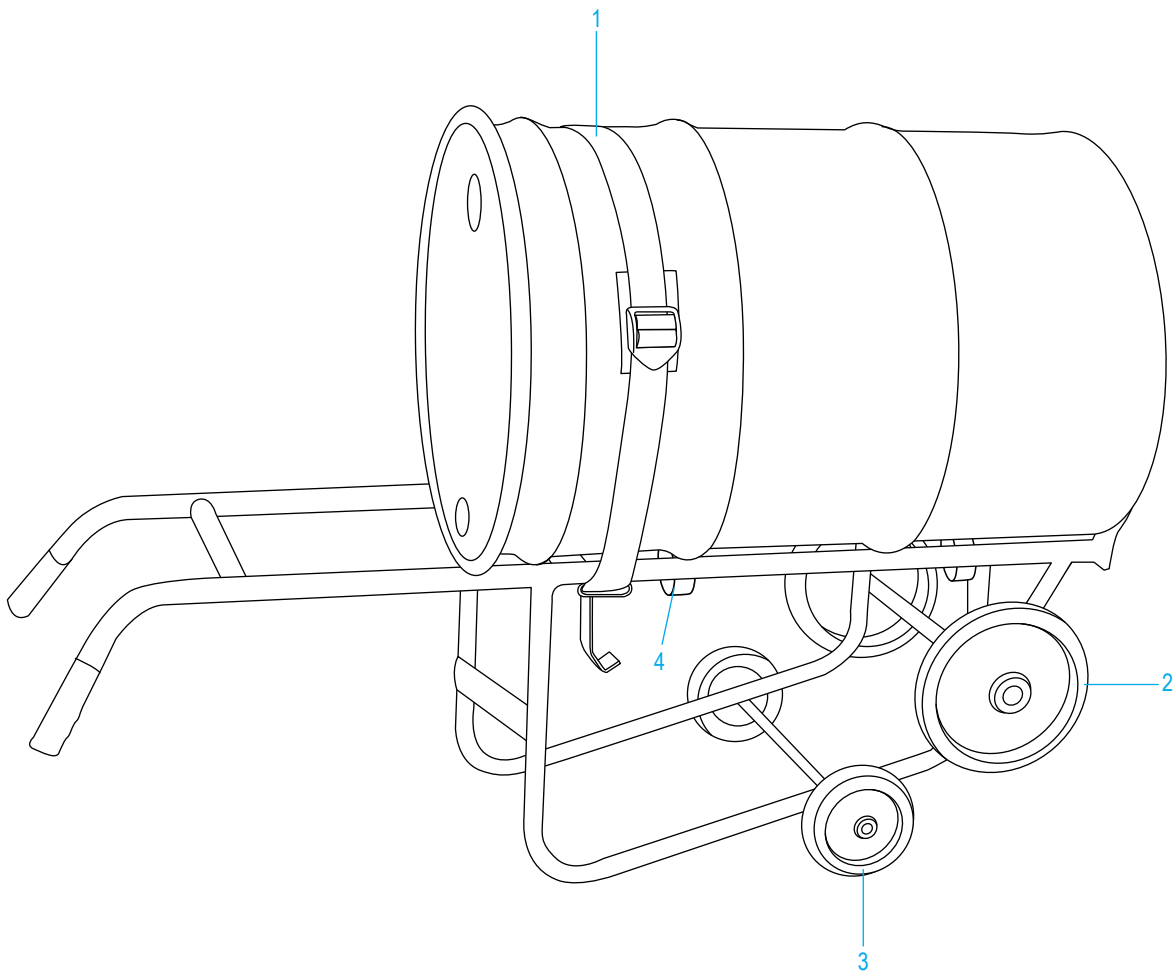

ULINE H-4898 DISPENSING DRUM TRUCK

1-800-295-5510
uline.com

#	DESCRIPTION	QTY.	ULINE PART NO.	MFG. PART NO.
1	Drum Strap	1	H-4898-STRAP	M1W/144396-15
2	10" Rubber Wheel	2	H-4898-WHEEL	CW/W-151
3	6" Wheel with Bearing	2	H-4898-WHLBR	CW/W-057
4	2.5" Polypropylene Rollers	4	H-4898-CSTR	MW/W-150

ULINE H-4898

01-800-295-5510

uline.mx

**DIABLITO PARA
TAMBO DESPACHADOR**

#	DESCRIPCIÓN	CANT.	NO. DE PARTE DE ULINE	NO. DE PARTE DEL FABRICANTE
1	Correa para Tambo	1	H-4898-STRAP	MIW/144396-15
2	Llanta de Goma de 10"	2	H-4898-WHEEL	CW/W-151
3	Llanta de 6" con Cojinete	2	H-4898-WHLBR	CW/W-057
4	Rodillos de Polipropileno de 2.5"	4	H-4898-CSTR	MW/W-150

ULINE H-4898

1-800-295-5510

uline.ca

**DIABLE POUR
BARIL DISTRIBUTEUR**

#	DESCRIPTION	QTÉ	RÉF. ULINE	RÉF. DE FABRICATION
1	Sangle du baril	1	H-4898-STRAP	M1W/144396-15
2	Roue en caoutchouc de 25,4 cm (10 po)	2	H-4898-WHEEL	CW/W-151
3	Roue de 15,2 cm (6 po) avec roulement	2	H-4898-WHLBR	CW/W-057
4	Rouleaux en polypropylène de 6,4 cm (2,5 po)	4	H-4898-CSTR	MW/W-150