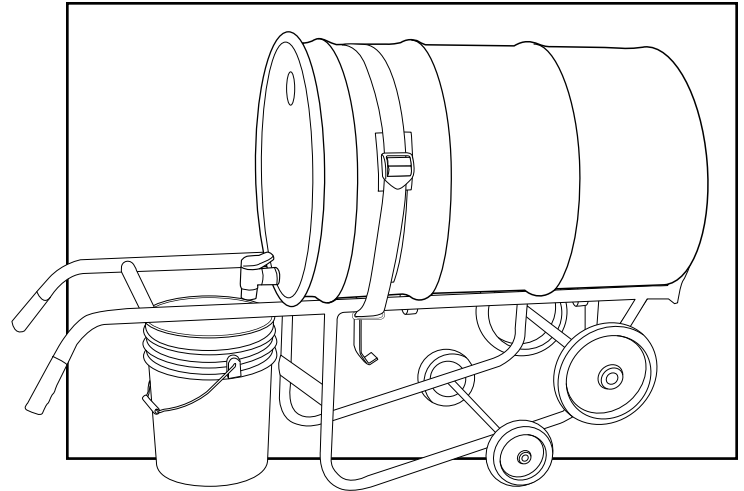

ULINE H-4898 DISPENSING DRUM TRUCK

1-800-295-5510
uline.com

#	DESCRIPTION	QTY.	ULINE PART NO.	MFG. PART NO.
1	Drum Strap	1	H-4898-STRAP	M1W/144396-15
2	10" Rubber Wheel	2	H-4898-WHEEL	CW/W-151
3	6" Wheel with Bearing	2	H-4898-WHLBR	CW/W-057
4	2.5" Polypropylene Rollers	4	H-4898-CSTR	MW/W-150

ULINE H-4898

01-800-295-5510

uline.mx

**DIABLITO PARA
TAMBO DESPACHADOR**

#	DESCRIPCIÓN	CANT.	NO. DE PARTE DE ULINE	NO. DE PARTE DEL FABRICANTE
1	Correa para Tambo	1	H-4898-STRAP	MIW/144396-15
2	Llanta de Goma de 10"	2	H-4898-WHEEL	CW/W-151
3	Llanta de 6" con Cojinete	2	H-4898-WHLBR	CW/W-057
4	Rodillos de Polipropileno de 2.5"	4	H-4898-CSTR	MW/W-150

ULINE H-4898

1-800-295-5510

uline.ca

**DIABLE POUR
BARIL DISTRIBUTEUR**

#	DESCRIPTION	QTÉ	RÉF. ULINE	RÉF. DE FABRICATION
1	Sangle du baril	1	H-4898-STRAP	M1W/144396-15
2	Roue en caoutchouc de 25,4 cm (10 po)	2	H-4898-WHEEL	CW/W-151
3	Roue de 15,2 cm (6 po) avec roulement	2	H-4898-WHLBR	CW/W-057
4	Rouleaux en polypropylène de 6,4 cm (2,5 po)	4	H-4898-CSTR	MW/W-150