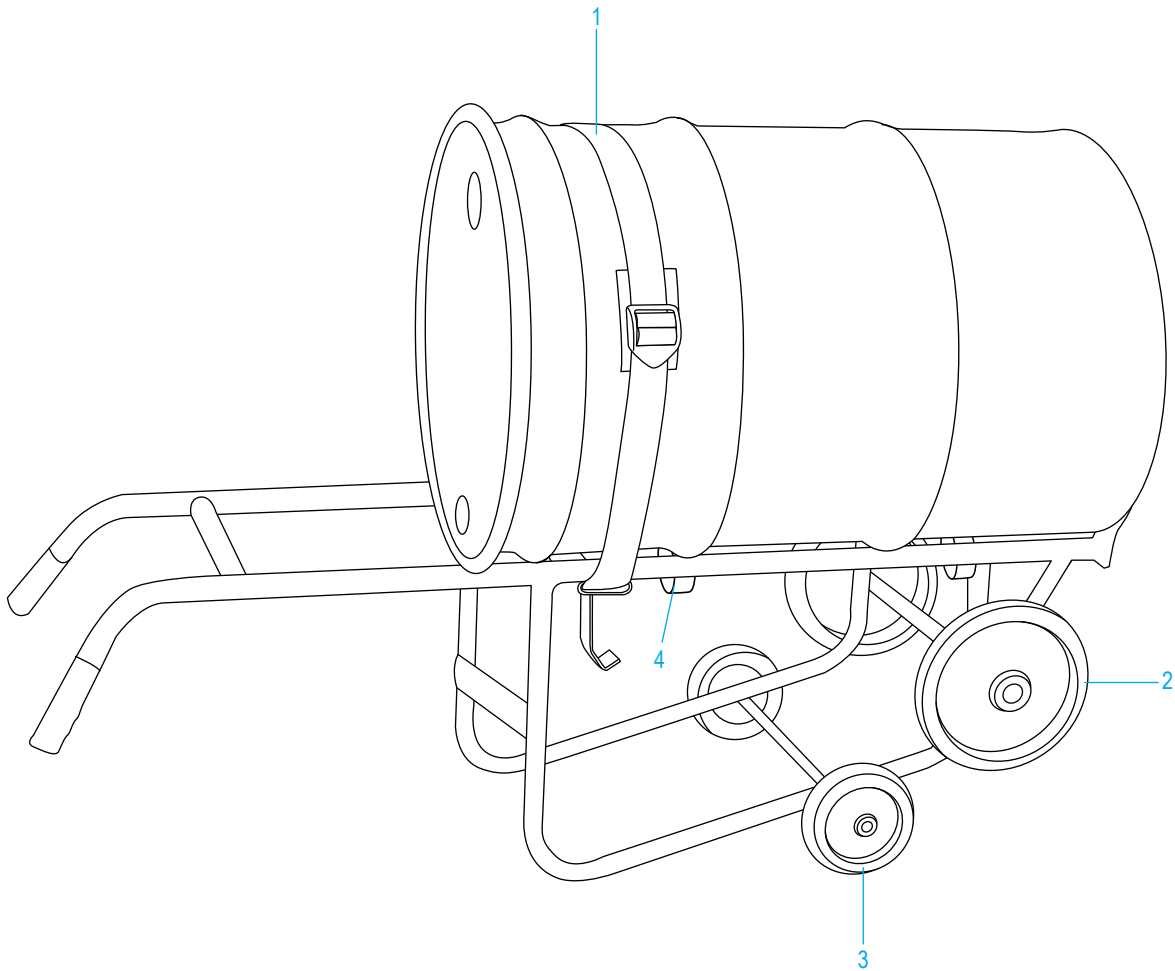

ULINE H-4898 DISPENSING DRUM TRUCK

1-800-295-5510
uline.com

#	DESCRIPTION	QTY.	ULINE PART NO.	MFG. PART NO.
1	Drum Strap	1	H-4898-STRAP	M1W/144396-15
2	10" Rubber Wheel	2	H-4898-WHEEL	CW/W-151
3	6" Wheel with Bearing	2	H-4898-WHLBR	CW/W-057
4	2.5" Polypropylene Rollers	4	H-4898-CSTR	MW/W-150

ULINE H-4898

01-800-295-5510

uline.mx

**DIABLITO PARA
TAMBO DESPACHADOR**

#	DESCRIPCIÓN	CANT.	NO. DE PARTE DE ULINE	NO. DE PARTE DEL FABRICANTE
1	Correa para Tambo	1	H-4898-STRAP	MIW/144396-15
2	Llanta de Goma de 10"	2	H-4898-WHEEL	CW/W-151
3	Llanta de 6" con Cojinete	2	H-4898-WHLBR	CW/W-057
4	Rodillos de Polipropileno de 2.5"	4	H-4898-CSTR	MW/W-150

ULINE H-4898

1-800-295-5510

uline.ca

**DIABLE POUR
BARIL DISTRIBUTEUR**

#	DESCRIPTION	QTÉ	RÉF. ULINE	RÉF. DE FABRICATION
1	Sangle du baril	1	H-4898-STRAP	M1W/144396-15
2	Roue en caoutchouc de 25,4 cm (10 po)	2	H-4898-WHEEL	CW/W-151
3	Roue de 15,2 cm (6 po) avec roulement	2	H-4898-WHLBR	CW/W-057
4	Rouleaux en polypropylène de 6,4 cm (2,5 po)	4	H-4898-CSTR	MW/W-150