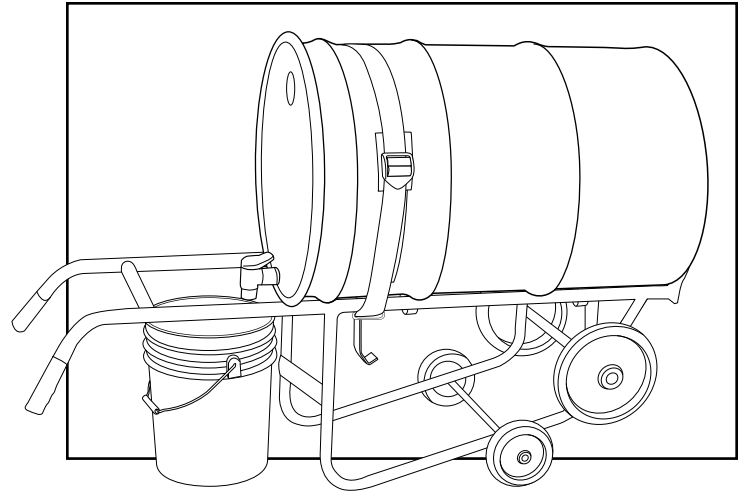

ULINE H-4898

01-800-295-5510

uline.mx

**DIABLITO PARA
TAMBO DESPACHADOR**

#	DESCRIPCIÓN	CANT.	NO. DE PARTE DE ULINE	NO. DE PARTE DEL FABRICANTE
1	Correa para Tambo	1	H-4898-STRAP	MIW/144396-15
2	Llanta de Goma de 10"	2	H-4898-WHEEL	CW/W-151
3	Llanta de 6" con Cojinete	2	H-4898-WHLBR	CW/W-057
4	Rodillos de Polipropileno de 2.5"	4	H-4898-CSTR	MW/W-150

ULINE H-4898

1-800-295-5510

uline.ca

**DIABLE POUR
BARIL DISTRIBUTEUR**

#	DESCRIPTION	QTÉ	RÉF. ULINE	RÉF. DE FABRICATION
1	Sangle du baril	1	H-4898-STRAP	M1W/144396-15
2	Roue en caoutchouc de 25,4 cm (10 po)	2	H-4898-WHEEL	CW/W-151
3	Roue de 15,2 cm (6 po) avec roulement	2	H-4898-WHLBR	CW/W-057
4	Rouleaux en polypropylène de 6,4 cm (2,5 po)	4	H-4898-CSTR	MW/W-150