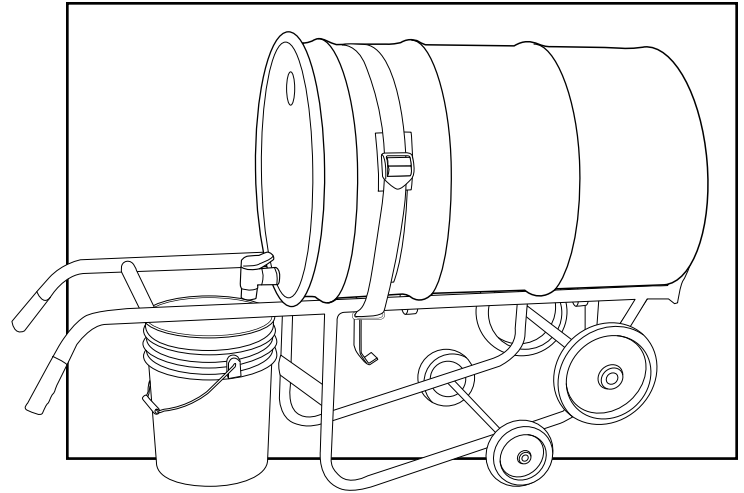

ULINE H-4898 DISPENSING DRUM TRUCK

1-800-295-5510
uline.com

#	DESCRIPTION	QTY.	ULINE PART NO.	MFG. PART NO.
1	Drum Strap	1	H-4898-STRAP	M1W/144396-15
2	10" Rubber Wheel	2	H-4898-WHEEL	CW/W-151
3	6" Wheel with Bearing	2	H-4898-WHLBR	CW/W-057
4	2.5" Polypropylene Rollers	4	H-4898-CSTR	MW/W-150

ULINE H-4898

01-800-295-5510

uline.mx

**DIABLITO PARA
TAMBO DESPACHADOR**

#	DESCRIPCIÓN	CANT.	NO. DE PARTE DE ULINE	NO. DE PARTE DEL FABRICANTE
1	Correa para Tambo	1	H-4898-STRAP	MIW/144396-15
2	Llanta de Goma de 10"	2	H-4898-WHEEL	CW/W-151
3	Llanta de 6" con Cojinete	2	H-4898-WHLBR	CW/W-057
4	Rodillos de Polipropileno de 2.5"	4	H-4898-CSTR	MW/W-150

ULINE H-4898

1-800-295-5510

uline.ca

**DIABLE POUR
BARIL DISTRIBUTEUR**

#	DESCRIPTION	QTÉ	RÉF. ULINE	RÉF. DE FABRICATION
1	Sangle du baril	1	H-4898-STRAP	M1W/144396-15
2	Roue en caoutchouc de 25,4 cm (10 po)	2	H-4898-WHEEL	CW/W-151
3	Roue de 15,2 cm (6 po) avec roulement	2	H-4898-WHLBR	CW/W-057
4	Rouleaux en polypropylène de 6,4 cm (2,5 po)	4	H-4898-CSTR	MW/W-150