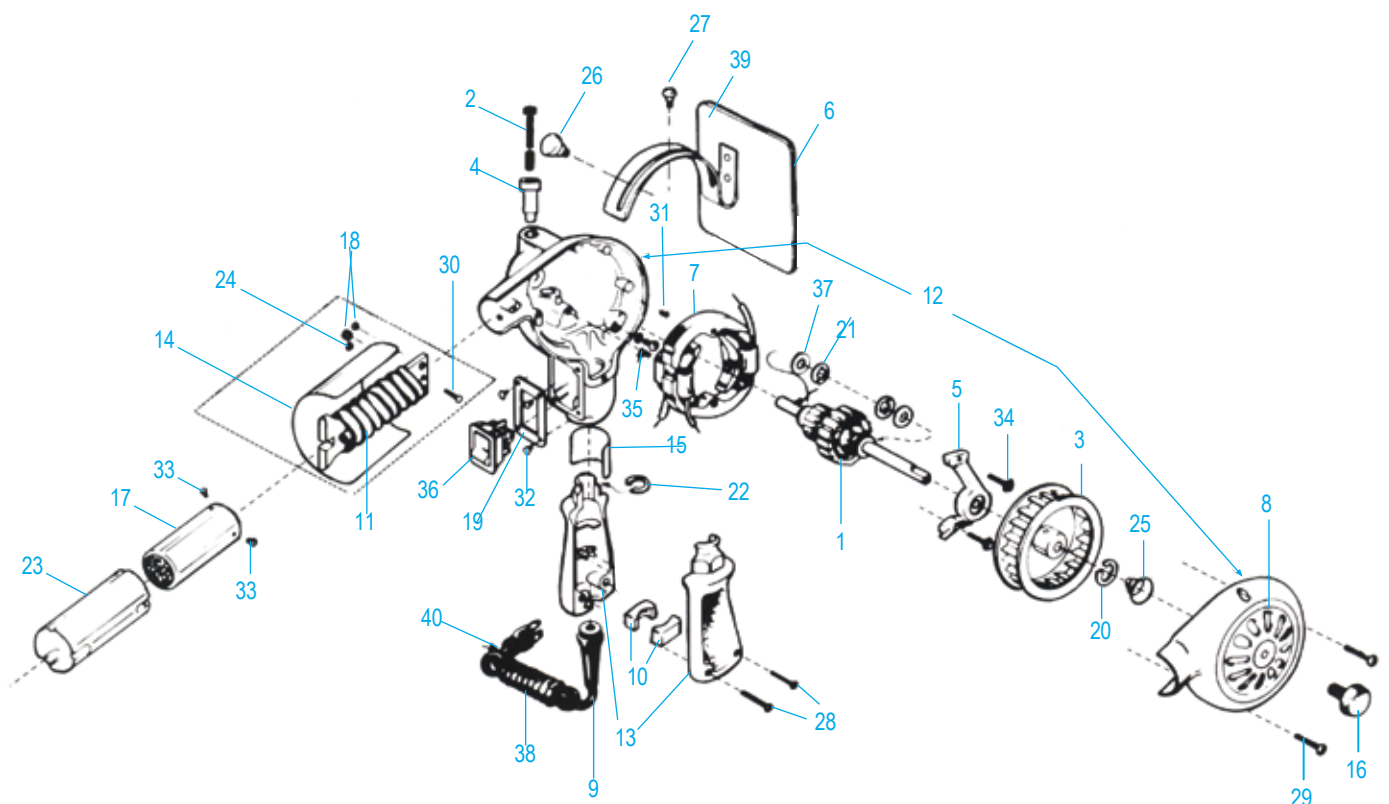

ULINE H-491
PISTOLET THERMIQUE
DE LUXE

1-800-295-5510
uline.ca

#	DESCRIPTION	QTÉ	RÉF. ULINE	RÉF. DU FABRICANT
1	Armature, avec bagues de retenue, 120 V	1	-----	ARM-542
2	Balai, ressort et capuchon (ensemble de 2)	1	H-491-35257	35257
3	Roue de souffleur	1	H-491-3	BLW-001
4	Support de balai, 120 V (ensemble de 2)	1	H-491-BRUSH	BRH-040K
5	Support de roulement supérieur	1	-----	BRY-141
6	Support du pistolet thermique	1	H-491-STAND	BSY-005
7	Champ, 120 V	1	H-491-FLD451	FLD-451
8	Protecteur d'obturateur	1	H-491-8	GRD-007