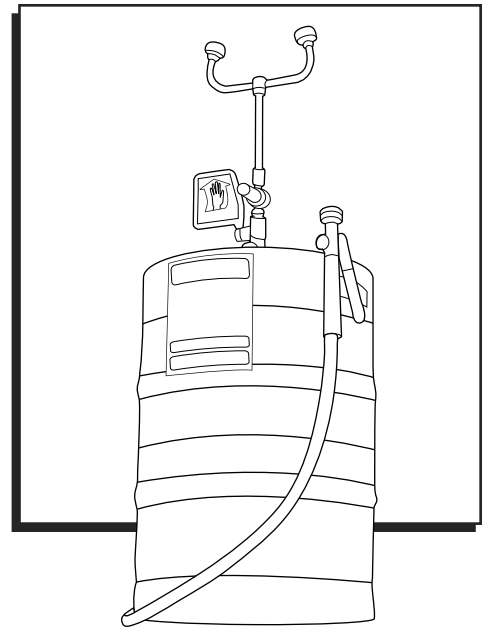

## PORTABLE EYEWASH STATION

1-800-295-5510  
 uline.com

#	DESCRIPTION	QTY.	ULINE PART NO.	MFG. PART NO.
1	Upper Eyewash Assembly with Fill Tube	1	H-5458-UPASM	AP400-017R
2	Pressure Regulator	1	-----	BI366-1-125
3	Pressure Relief Valve	1	-----	400-017-3
4	Pressure Gauge	1	-----	400-004-2
5	Tank Gasket	6	H-5458-GSKT	400-017-5R
6	Clamp, Bolts, Clips and Tank Gasket	1	-----	AP400-017-4R
7	Fill Tube	1	-----	AP400-017-2
8	Spray Head Assembly	1	H-5591	AP400-001ABS
9	Water Preservative	1	S-21107	G1540BA
10	1/2" IPS Stay-Open Ball Valve Assembly	1	-----	AP600-101V
11	Drench Hose Attachment Assembly	1	H-5458-HOSE	G5010T2
12	Drench Hose Valve Repair Kit	1	-----	RK600-240

**ULINE H-5458**  
**ESTACIÓN LAVAOJOS**  
**PORTÁTIL**

01-800-295-5510  
 uline.mx

#	DESCRIPCIÓN	CANT.	NO. DE PARTE DE ULINE	NO. DE PARTE DEL FABRICANTE
1	Ensamble Superior del Lavaojos con Tubo de Llenado	1	H-5458-UPASM	AP400-017R
2	Regulador de Presión	1	-----	BI366-1-125
3	Válvula de Descarga de Presión	1	-----	400-017-3
4	Manómetro	1	-----	400-004-2
5	Junta del Tanque	6	H-5458-GSKT	400-017-5R
6	Abrazadera, Pernos, Sujetadores y Junta del Tanque	1	-----	AP400-017-4R
7	Tubo de Llenado	1	-----	AP400-017-2
8	Ensamble del Cabezal de Rociado	1	H-5591	AP400-001ABS
9	Conservador de Agua	1	S-21107	G1540BA
10	Válvula de Bola de 1/2" IPS que Permanece Abierta	1	-----	AP600-101V
11	Ensamble del Accesorio Para Manguera con Regadera	1	H-5458-HOSE	G5010T2
12	Kit de Reparaciones para Válvula de Manguera con Regadera	1	-----	RK600-240