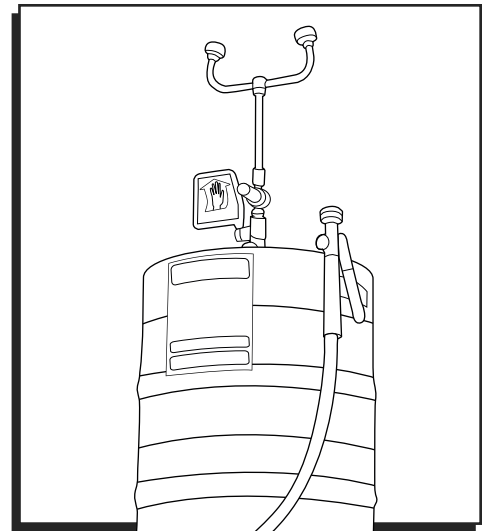

ULINE H-5458

PORTABLE EYEWASH STATION

1-800-295-5510
 uline.com

#	DESCRIPTION	QTY.	ULINE PART NO.	MFG. PART NO.
1	Upper Eyewash Assembly with Fill Tube	1	H-5458-UPASM	AP400-017R
2	Pressure Regulator	1	-----	BI366-1-125
3	Pressure Relief Valve	1	-----	400-017-3
4	Pressure Gauge	1	-----	400-004-2
5	Tank Gasket	6	H-5458-GSKT	400-017-5R
6	Clamp, Bolts, Clips and Tank Gasket	1	-----	AP400-017-4R
7	Fill Tube	1	-----	AP400-017-2
8	Spray Head Assembly	1	H-5591	AP400-001ABS
9	Water Preservative	1	S-21107	G1540BA
10	1/2" IPS Stay-Open Ball Valve Assembly	1	-----	AP600-101V
11	Drench Hose Attachment Assembly	1	H-5458-HOSE	G5010T2
12	Drench Hose Valve Repair Kit	1	-----	RK600-240

ULINE H-5458
ESTACIÓN LAVAOJOS
PORTÁTIL

01-800-295-5510
 uline.mx

#	DESCRIPCIÓN	CANT.	NO. DE PARTE DE ULINE	NO. DE PARTE DEL FABRICANTE
1	Ensamble Superior del Lavaojos con Tubo de Llenado	1	H-5458-UPASM	AP400-017R
2	Regulador de Presión	1	-----	BI366-1-125
3	Válvula de Descarga de Presión	1	-----	400-017-3
4	Manómetro	1	-----	400-004-2
5	Junta del Tanque	6	H-5458-GSKT	400-017-5R
6	Abrazadera, Pernos, Sujetadores y Junta del Tanque	1	-----	AP400-017-4R
7	Tubo de Llenado	1	-----	AP400-017-2
8	Ensamble del Cabezal de Rociado	1	H-5591	AP400-001ABS
9	Conservador de Agua	1	S-21107	G1540BA
10	Válvula de Bola de 1/2" IPS que Permanece Abierta	1	-----	AP600-101V
11	Ensamble del Accesorio Para Manguera con Regadera	1	H-5458-HOSE	G5010T2
12	Kit de Reparaciones para Válvula de Manguera con Regadera	1	-----	RK600-240