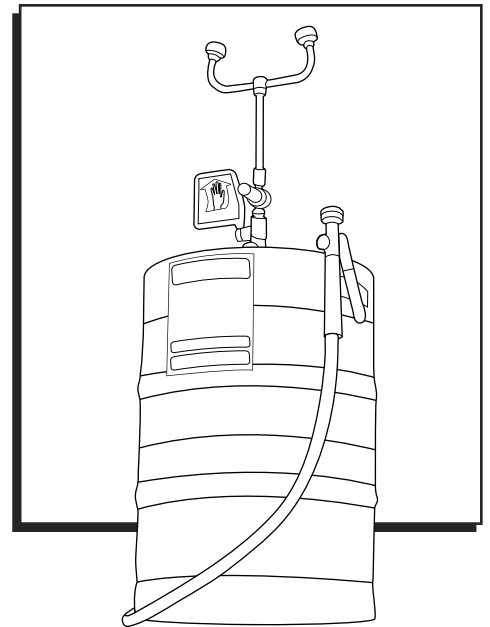

**ULINE H-5458**  
**ESTACIÓN LAVAOJOS**  
**PORTÁTIL**

01-800-295-5510  
 uline.mx

#	DESCRIPCIÓN	CANT.	NO. DE PARTE DE ULINE	NO. DE PARTE DEL FABRICANTE
1	Ensamble Superior del Lavaojos con Tubo de Llenado	1	H-5458-UPASM	AP400-017R
2	Regulador de Presión	1	-----	BI366-1-125
3	Válvula de Descarga de Presión	1	-----	400-017-3
4	Manómetro	1	-----	400-004-2
5	Junta del Tanque	6	H-5458-GSKT	400-017-5R
6	Abrazadera, Pernos, Sujetadores y Junta del Tanque	1	-----	AP400-017-4R
7	Tubo de Llenado	1	-----	AP400-017-2
8	Ensamble del Cabezal de Rociado	1	H-5591	AP400-001ABS
9	Conservador de Agua	1	S-21107	G1540BA
10	Válvula de Bola de 1/2" IPS que Permanece Abierta	1	-----	AP600-101V
11	Ensamble del Accesorio Para Manguera con Regadera	1	H-5458-HOSE	G5010T2
12	Kit de Reparaciones para Válvula de Manguera con Regadera	1	-----	RK600-240

**ULINE H-5458**  
**DOUCHE OCULAIRE**  
**PORTATIVE**

1-800-295-5510  
 uline.ca

#	DESCRIPTION	QTÉ	RÉF. ULINE	RÉF. DU FABRICANT
1	Partie supérieure du dispositif de rinçage des yeux avec tube de remplissage	1	H-5458-UPASM	AP400-017R
2	Régulateur de pression	1	-----	BI366-1-125
3	Soupape de surpression	1	-----	400-017-3
4	Manomètre	1	-----	400-004-2
5	Joint de réservoir	6	H-5458-GSKT	400-017-5R
6	Pince, boulons, attaches et joint de réservoir	1	-----	AP400-017-4R
7	Tube de remplissage	1	-----	AP400-017-2
8	Têtes de pulvérisation	1	H-5591	AP400-001ABS
9	Agent de conservation d'eau	1	S-21107	G1540BA
10	Clapet à bille position ouverte de 1/2 po IPS	1	-----	AP600-101V
11	Ensemble du tuyau de décontamination	1	H-5458-HOSE	G5010T2
12	Trousse de réparation pour clapet de tuyau de décontamination	1	-----	RK600-240