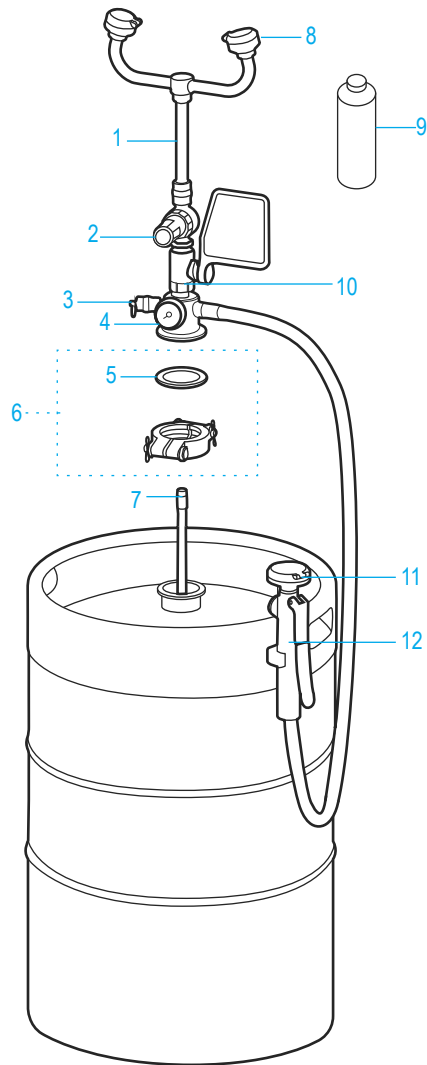

# ULINE H-5458

## PORTABLE EYEWASH STATION

1-800-295-5510  
 uline.com

#	DESCRIPTION	QTY.	ULINE PART NO.	MFG. PART NO.
1	Upper Eyewash Assembly with Fill Tube	1	H-5458-UPASM	AP400-017R
2	Pressure Regulator	1	-----	BI366-1-125
3	Pressure Relief Valve	1	-----	400-017-3
4	Pressure Gauge	1	-----	400-004-2
5	Tank Gasket	6	H-5458-GSKT	400-017-5R
6	Clamp, Bolts, Clips and Tank Gasket	1	-----	AP400-017-4R
7	Fill Tube	1	-----	AP400-017-2
8	Spray Head Assembly	1	H-5591	AP400-001ABS
9	Water Preservative	1	S-21107	G1540BA
10	1/2" IPS Stay-Open Ball Valve Assembly	1	-----	AP600-101V
11	Drench Hose Attachment Assembly	1	H-5458-HOSE	G5010T2
12	Drench Hose Valve Repair Kit	1	-----	RK600-240

**ULINE H-5458**  
**ESTACIÓN LAVAOJOS**  
**PORTÁTIL**

01-800-295-5510  
 uline.mx

#	DESCRIPCIÓN	CANT.	NO. DE PARTE DE ULINE	NO. DE PARTE DEL FABRICANTE
1	Ensamble Superior del Lavaojos con Tubo de Llenado	1	H-5458-UPASM	AP400-017R
2	Regulador de Presión	1	-----	BI366-1-125
3	Válvula de Descarga de Presión	1	-----	400-017-3
4	Manómetro	1	-----	400-004-2
5	Junta del Tanque	6	H-5458-GSKT	400-017-5R
6	Abrazadera, Pernos, Sujetadores y Junta del Tanque	1	-----	AP400-017-4R
7	Tubo de Llenado	1	-----	AP400-017-2
8	Ensamble del Cabezal de Rociado	1	H-5591	AP400-001ABS
9	Conservador de Agua	1	S-21107	G1540BA
10	Válvula de Bola de 1/2" IPS que Permanece Abierta	1	-----	AP600-101V
11	Ensamble del Accesorio Para Manguera con Regadera	1	H-5458-HOSE	G5010T2
12	Kit de Reparaciones para Válvula de Manguera con Regadera	1	-----	RK600-240