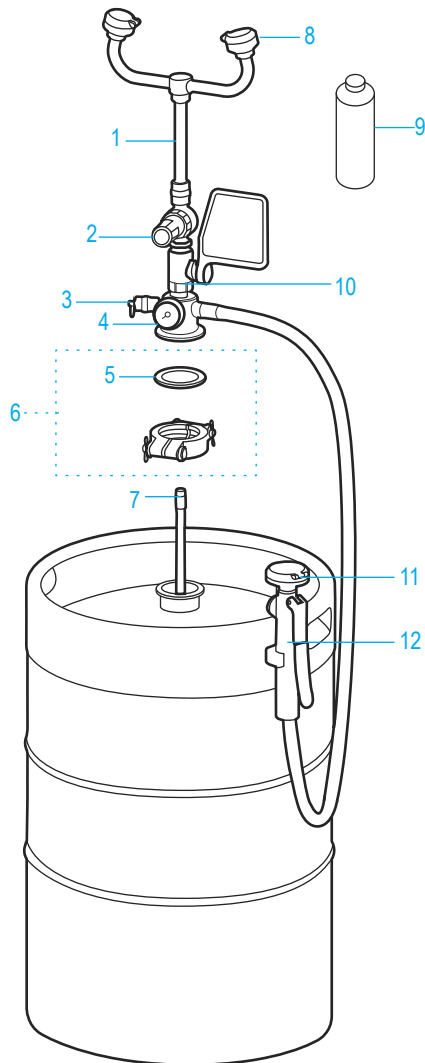

ULINE H-5458
DOUCHE OCULAIRE
PORTATIVE

1-800-295-5510
uline.ca

#	DESCRIPTION	QTÉ	RÉF. ULINE	RÉF. DU FABRICANT
1	Partie supérieure du dispositif de rinçage des yeux avec tube de remplissage	1	H-5458-UPASM	AP400-017R
2	Régulateur de pression	1	-----	BI366-1-125
3	Soupape de surpression	1	-----	400-017-3
4	Manomètre	1	-----	400-004-2
5	Joint de réservoir	6	H-5458-GSKT	400-017-5R
6	Pince, boulons, attaches et joint de réservoir	1	-----	AP400-017-4R
7	Tube de remplissage	1	-----	AP400-017-2
8	Têtes de pulvérisation	1	H-5591	AP400-001ABS
9	Agent de conservation d'eau	1	S-21107	G1540BA
10	Clapet à bille position ouverte de 1/2 po IPS	1	-----	AP600-101V
11	Ensemble du tuyau de décontamination	1	H-5458-HOSE	G5010T2
12	Trousse de réparation pour clapet de tuyau de décontamination	1	-----	RK600-240