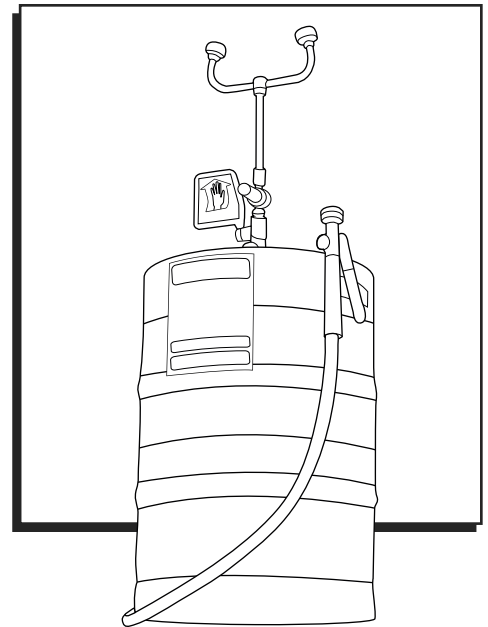

ULINE H-5458
ESTACIÓN LAVAOJOS
PORTÁTIL

01-800-295-5510
 uline.mx

#	DESCRIPCIÓN	CANT.	NO. DE PARTE DE ULINE	NO. DE PARTE DEL FABRICANTE
1	Ensamble Superior del Lavaojos con Tubo de Llenado	1	H-5458-UPASM	AP400-017R
2	Regulador de Presión	1	-----	BI366-1-125
3	Válvula de Descarga de Presión	1	-----	400-017-3
4	Manómetro	1	-----	400-004-2
5	Junta del Tanque	6	H-5458-GSKT	400-017-5R
6	Abrazadera, Pernos, Sujetadores y Junta del Tanque	1	-----	AP400-017-4R
7	Tubo de Llenado	1	-----	AP400-017-2
8	Ensamble del Cabezal de Rociado	1	H-5591	AP400-001ABS
9	Conservador de Agua	1	S-21107	G1540BA
10	Válvula de Bola de 1/2" IPS que Permanece Abierta	1	-----	AP600-101V
11	Ensamble del Accesorio Para Manguera con Regadera	1	H-5458-HOSE	G5010T2
12	Kit de Reparaciones para Válvula de Manguera con Regadera	1	-----	RK600-240

ULINE H-5458
DOUCHE OCULAIRE
PORTATIVE

1-800-295-5510
 uline.ca

#	DESCRIPTION	QTÉ	RÉF. ULINE	RÉF. DU FABRICANT
1	Partie supérieure du dispositif de rinçage des yeux avec tube de remplissage	1	H-5458-UPASM	AP400-017R
2	Régulateur de pression	1	-----	BI366-1-125
3	Soupape de surpression	1	-----	400-017-3
4	Manomètre	1	-----	400-004-2
5	Joint de réservoir	6	H-5458-GSKT	400-017-5R
6	Pince, boulons, attaches et joint de réservoir	1	-----	AP400-017-4R
7	Tube de remplissage	1	-----	AP400-017-2
8	Têtes de pulvérisation	1	H-5591	AP400-001ABS
9	Agent de conservation d'eau	1	S-21107	G1540BA
10	Clapet à bille position ouverte de 1/2 po IPS	1	-----	AP600-101V
11	Ensemble du tuyau de décontamination	1	H-5458-HOSE	G5010T2
12	Trousse de réparation pour clapet de tuyau de décontamination	1	-----	RK600-240