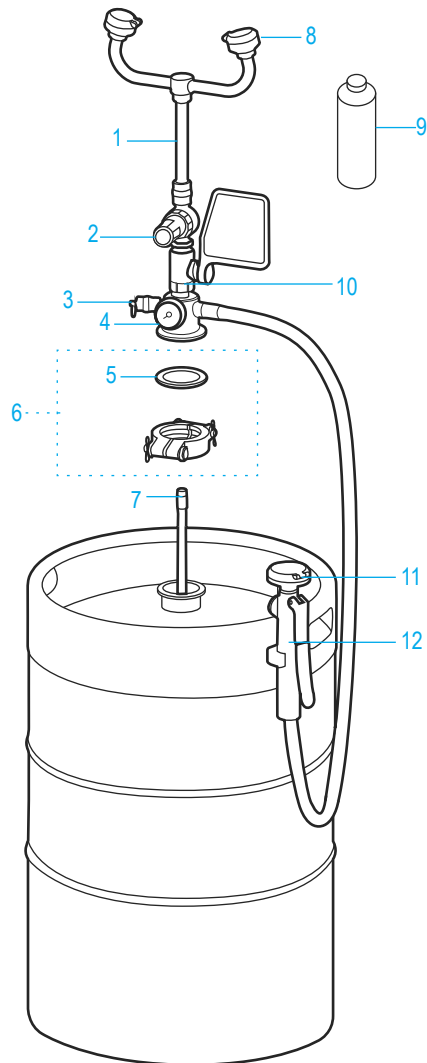

ULINE H-5458

PORTABLE EYEWASH STATION

1-800-295-5510
 uline.com

#	DESCRIPTION	QTY.	ULINE PART NO.	MFG. PART NO.
1	Upper Eyewash Assembly with Fill Tube	1	H-5458-UPASM	AP400-017R
2	Pressure Regulator	1	-----	BI366-1-125
3	Pressure Relief Valve	1	-----	400-017-3
4	Pressure Gauge	1	-----	400-004-2
5	Tank Gasket	6	H-5458-GSKT	400-017-5R
6	Clamp, Bolts, Clips and Tank Gasket	1	-----	AP400-017-4R
7	Fill Tube	1	-----	AP400-017-2
8	Spray Head Assembly	1	H-5591	AP400-001ABS
9	Water Preservative	1	S-21107	G1540BA
10	1/2" IPS Stay-Open Ball Valve Assembly	1	-----	AP600-101V
11	Drench Hose Attachment Assembly	1	H-5458-HOSE	G5010T2
12	Drench Hose Valve Repair Kit	1	-----	RK600-240

ULINE H-5458
ESTACIÓN LAVAOJOS
PORTÁTIL

01-800-295-5510
 uline.mx

#	DESCRIPCIÓN	CANT.	NO. DE PARTE DE ULINE	NO. DE PARTE DEL FABRICANTE
1	Ensamble Superior del Lavaojos con Tubo de Llenado	1	H-5458-UPASM	AP400-017R
2	Regulador de Presión	1	-----	BI366-1-125
3	Válvula de Descarga de Presión	1	-----	400-017-3
4	Manómetro	1	-----	400-004-2
5	Junta del Tanque	6	H-5458-GSKT	400-017-5R
6	Abrazadera, Pernos, Sujetadores y Junta del Tanque	1	-----	AP400-017-4R
7	Tubo de Llenado	1	-----	AP400-017-2
8	Ensamble del Cabezal de Rociado	1	H-5591	AP400-001ABS
9	Conservador de Agua	1	S-21107	G1540BA
10	Válvula de Bola de 1/2" IPS que Permanece Abierta	1	-----	AP600-101V
11	Ensamble del Accesorio Para Manguera con Regadera	1	H-5458-HOSE	G5010T2
12	Kit de Reparaciones para Válvula de Manguera con Regadera	1	-----	RK600-240