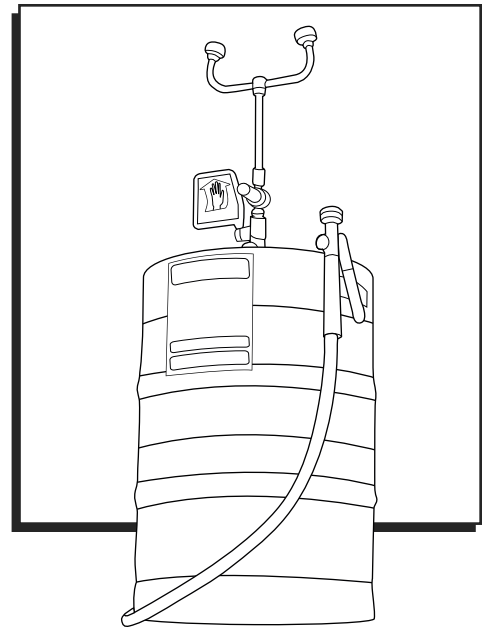

ULINE H-5458

PORTABLE EYEWASH STATION

1-800-295-5510
 uline.com

#	DESCRIPTION	QTY.	ULINE PART NO.	MFG. PART NO.
1	Upper Eyewash Assembly with Fill Tube	1	H-5458-UPASM	AP400-017R
2	Pressure Regulator	1	-----	BI366-1-125
3	Pressure Relief Valve	1	-----	400-017-3
4	Pressure Gauge	1	-----	400-004-2
5	Tank Gasket	6	H-5458-GSKT	400-017-5R
6	Clamp, Bolts, Clips and Tank Gasket	1	-----	AP400-017-4R
7	Fill Tube	1	-----	AP400-017-2
8	Spray Head Assembly	1	H-5591	AP400-001ABS
9	Water Preservative	1	S-21107	G1540BA
10	1/2" IPS Stay-Open Ball Valve Assembly	1	-----	AP600-101V
11	Drench Hose Attachment Assembly	1	H-5458-HOSE	G5010T2
12	Drench Hose Valve Repair Kit	1	-----	RK600-240

ULINE H-5458
ESTACIÓN LAVAOJOS
PORTÁTIL

01-800-295-5510
 uline.mx

#	DESCRIPCIÓN	CANT.	NO. DE PARTE DE ULINE	NO. DE PARTE DEL FABRICANTE
1	Ensamble Superior del Lavaojos con Tubo de Llenado	1	H-5458-UPASM	AP400-017R
2	Regulador de Presión	1	-----	BI366-1-125
3	Válvula de Descarga de Presión	1	-----	400-017-3
4	Manómetro	1	-----	400-004-2
5	Junta del Tanque	6	H-5458-GSKT	400-017-5R
6	Abrazadera, Pernos, Sujetadores y Junta del Tanque	1	-----	AP400-017-4R
7	Tubo de Llenado	1	-----	AP400-017-2
8	Ensamble del Cabezal de Rociado	1	H-5591	AP400-001ABS
9	Conservador de Agua	1	S-21107	G1540BA
10	Válvula de Bola de 1/2" IPS que Permanece Abierta	1	-----	AP600-101V
11	Ensamble del Accesorio Para Manguera con Regadera	1	H-5458-HOSE	G5010T2
12	Kit de Reparaciones para Válvula de Manguera con Regadera	1	-----	RK600-240