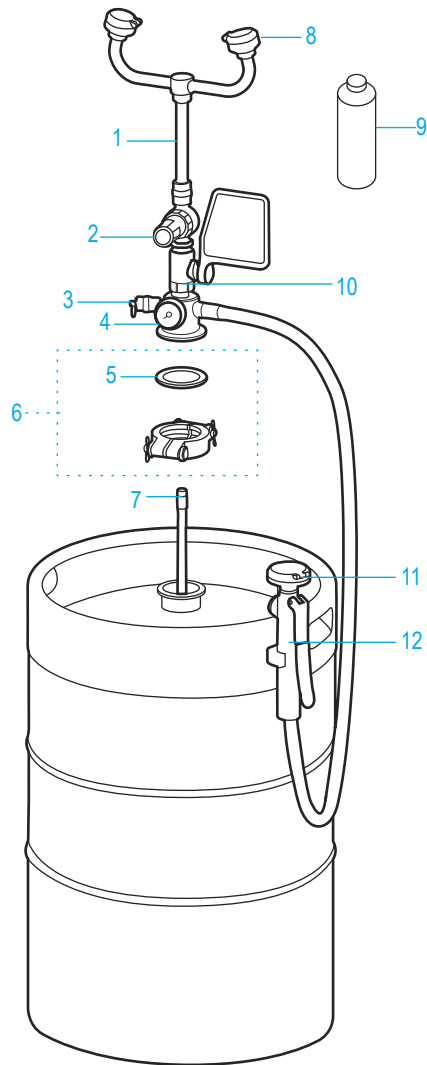

ULINE H-5458

PORTABLE EYEWASH STATION

1-800-295-5510
 uline.com

#	DESCRIPTION	QTY.	ULINE PART NO.	MFG. PART NO.
1	Upper Eyewash Assembly with Fill Tube	1	H-5458-UPASM	AP400-017R
2	Pressure Regulator	1	-----	BI366-1-125
3	Pressure Relief Valve	1	-----	400-017-3
4	Pressure Gauge	1	-----	400-004-2
5	Tank Gasket	6	H-5458-GSKT	400-017-5R
6	Clamp, Bolts, Clips and Tank Gasket	1	-----	AP400-017-4R
7	Fill Tube	1	-----	AP400-017-2
8	Spray Head Assembly	1	H-5591	AP400-001ABS
9	Water Preservative	1	S-21107	G1540BA
10	1/2" IPS Stay-Open Ball Valve Assembly	1	-----	AP600-101V
11	Drench Hose Attachment Assembly	1	H-5458-HOSE	G5010T2
12	Drench Hose Valve Repair Kit	1	-----	RK600-240

ULINE H-5458
ESTACIÓN LAVAOJOS
PORTÁTIL

01-800-295-5510
 uline.mx

#	DESCRIPCIÓN	CANT.	NO. DE PARTE DE ULINE	NO. DE PARTE DEL FABRICANTE
1	Ensamble Superior del Lavaojos con Tubo de Llenado	1	H-5458-UPASM	AP400-017R
2	Regulador de Presión	1	-----	BI366-1-125
3	Válvula de Descarga de Presión	1	-----	400-017-3
4	Manómetro	1	-----	400-004-2
5	Junta del Tanque	6	H-5458-GSKT	400-017-5R
6	Abrazadera, Pernos, Sujetadores y Junta del Tanque	1	-----	AP400-017-4R
7	Tubo de Llenado	1	-----	AP400-017-2
8	Ensamble del Cabezal de Rociado	1	H-5591	AP400-001ABS
9	Conservador de Agua	1	S-21107	G1540BA
10	Válvula de Bola de 1/2" IPS que Permanece Abierta	1	-----	AP600-101V
11	Ensamble del Accesorio Para Manguera con Regadera	1	H-5458-HOSE	G5010T2
12	Kit de Reparaciones para Válvula de Manguera con Regadera	1	-----	RK600-240