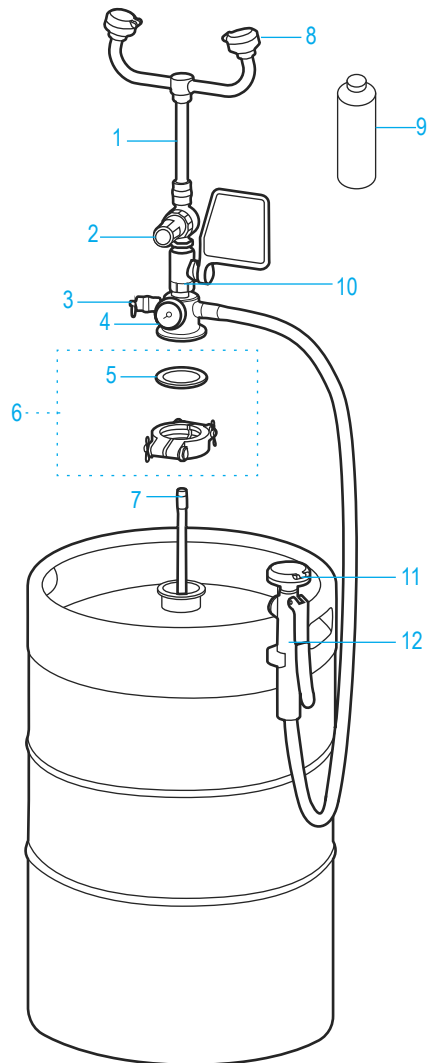

## PORTABLE EYEWASH STATION

1-800-295-5510  
 uline.com

#	DESCRIPTION	QTY.	ULINE PART NO.	MFG. PART NO.
1	Upper Eyewash Assembly with Fill Tube	1	H-5458-UPASM	AP400-017R
2	Pressure Regulator	1	-----	BI366-1-125
3	Pressure Relief Valve	1	-----	400-017-3
4	Pressure Gauge	1	-----	400-004-2
5	Tank Gasket	6	H-5458-GSKT	400-017-5R
6	Clamp, Bolts, Clips and Tank Gasket	1	-----	AP400-017-4R
7	Fill Tube	1	-----	AP400-017-2
8	Spray Head Assembly	1	H-5591	AP400-001ABS
9	Water Preservative	1	S-21107	G1540BA
10	1/2" IPS Stay-Open Ball Valve Assembly	1	-----	AP600-101V
11	Drench Hose Attachment Assembly	1	H-5458-HOSE	G5010T2
12	Drench Hose Valve Repair Kit	1	-----	RK600-240

**ULINE H-5458**  
**ESTACIÓN LAVAOJOS**  
**PORTÁTIL**

01-800-295-5510  
 uline.mx

#	DESCRIPCIÓN	CANT.	NO. DE PARTE DE ULINE	NO. DE PARTE DEL FABRICANTE
1	Ensamble Superior del Lavaojos con Tubo de Llenado	1	H-5458-UPASM	AP400-017R
2	Regulador de Presión	1	-----	BI366-1-125
3	Válvula de Descarga de Presión	1	-----	400-017-3
4	Manómetro	1	-----	400-004-2
5	Junta del Tanque	6	H-5458-GSKT	400-017-5R
6	Abrazadera, Pernos, Sujetadores y Junta del Tanque	1	-----	AP400-017-4R
7	Tubo de Llenado	1	-----	AP400-017-2
8	Ensamble del Cabezal de Rociado	1	H-5591	AP400-001ABS
9	Conservador de Agua	1	S-21107	G1540BA
10	Válvula de Bola de 1/2" IPS que Permanece Abierta	1	-----	AP600-101V
11	Ensamble del Accesorio Para Manguera con Regadera	1	H-5458-HOSE	G5010T2
12	Kit de Reparaciones para Válvula de Manguera con Regadera	1	-----	RK600-240