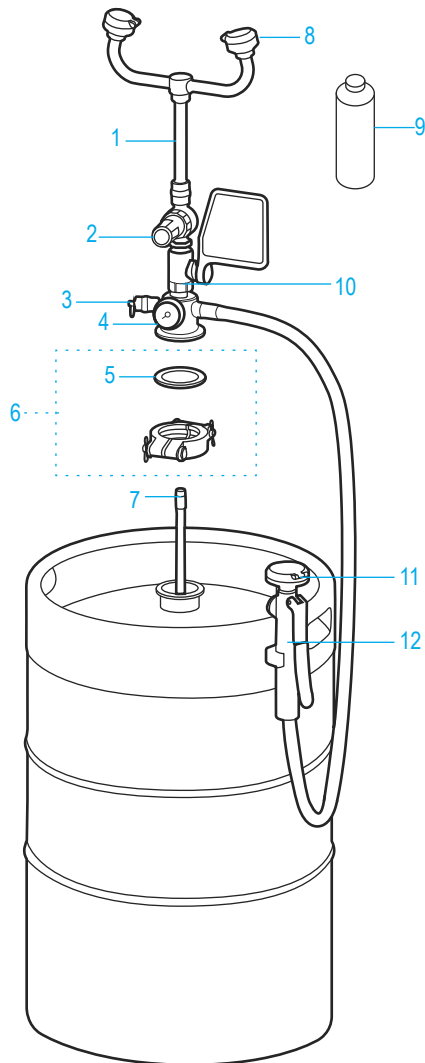

**ULINE H-5458**  
**ESTACIÓN LAVAOJOS**  
**PORTÁTIL**

01-800-295-5510  
 uline.mx

#	DESCRIPCIÓN	CANT.	NO. DE PARTE DE ULINE	NO. DE PARTE DEL FABRICANTE
1	Ensamble Superior del Lavaojos con Tubo de Llenado	1	H-5458-UPASM	AP400-017R
2	Regulador de Presión	1	-----	BI366-1-125
3	Válvula de Descarga de Presión	1	-----	400-017-3
4	Manómetro	1	-----	400-004-2
5	Junta del Tanque	6	H-5458-GSKT	400-017-5R
6	Abrazadera, Pernos, Sujetadores y Junta del Tanque	1	-----	AP400-017-4R
7	Tubo de Llenado	1	-----	AP400-017-2
8	Ensamble del Cabezal de Rociado	1	H-5591	AP400-001ABS
9	Conservador de Agua	1	S-21107	G1540BA
10	Válvula de Bola de 1/2" IPS que Permanece Abierta	1	-----	AP600-101V
11	Ensamble del Accesorio Para Manguera con Regadera	1	H-5458-HOSE	G5010T2
12	Kit de Reparaciones para Válvula de Manguera con Regadera	1	-----	RK600-240

**ULINE H-5458**  
**DOUCHE OCULAIRE**  
**PORTATIVE**

1-800-295-5510  
 uline.ca

#	DESCRIPTION	QTÉ	RÉF. ULINE	RÉF. DU FABRICANT
1	Partie supérieure du dispositif de rinçage des yeux avec tube de remplissage	1	H-5458-UPASM	AP400-017R
2	Régulateur de pression	1	-----	BI366-1-125
3	Soupape de surpression	1	-----	400-017-3
4	Manomètre	1	-----	400-004-2
5	Joint de réservoir	6	H-5458-GSKT	400-017-5R
6	Pince, boulons, attaches et joint de réservoir	1	-----	AP400-017-4R
7	Tube de remplissage	1	-----	AP400-017-2
8	Têtes de pulvérisation	1	H-5591	AP400-001ABS
9	Agent de conservation d'eau	1	S-21107	G1540BA
10	Clapet à bille position ouverte de 1/2 po IPS	1	-----	AP600-101V
11	Ensemble du tuyau de décontamination	1	H-5458-HOSE	G5010T2
12	Trousse de réparation pour clapet de tuyau de décontamination	1	-----	RK600-240