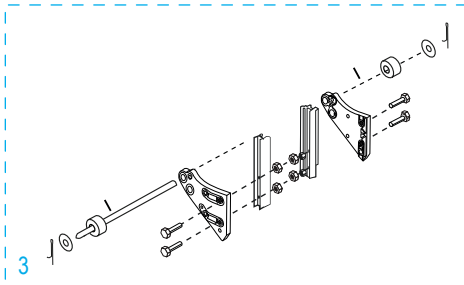

ULINE H-5534

DIABLE DE MANUTENTION POUR BARILS

AVEC ROUES EN CAOUTCHOUC PLEIN

1-800-295-5510

uline.ca

**DIABLE DE MANUTENTION
POUR BARILS**

AVEC ROUES EN CAOUTCHOUC PLEIN

#	DESCRIPTION	QTÉ	RÉF. ULINE	RÉF. DU FABRICANT
1	Ensemble de matériel de la poignée Comprend : • Poignée (1) • Bouchon (2) • Boulons (4) • Écrous freinés (4)	1	H-5534-LHKIT	CTGHS26P095P
2	Ensemble du cadre Comprend : • Cadre (1) • Capuchons en plastique (2)	1	H-5534-CFKIT	CTGHS15P093BCK
3	Ensemble de matériel de l'essieu/la roue Comprend : • Essieu (1) • Support d'essieu droit (1) • Support d'essieu gauche (1) • Renforts de cadre (2) • Boulons (4) • Écrous freinés (4) • Rondelles (2) • Entretoises (2) • Goupilles (2) • Goupilles fendues (2)	1	H-4493	CXR/HS-31460
4	Ensemble de matériel de la roue* Comprend : • Roue (1) • Rondelles (2) • Entretoise (1) • Goupille fendue (1)	2	H-3358	CXR/W005P
5	Bavette	1	H-1363-NOSE	M2Y/HS-01-P041UL

*Comprend le matériel supplémentaire non nécessaire au montage.