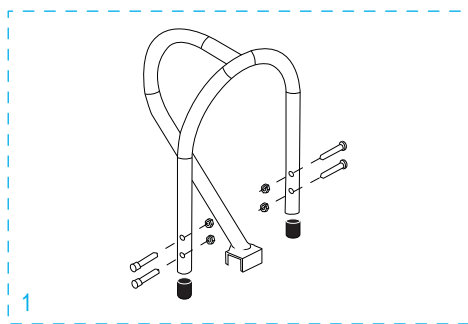

1-800-295-5510  
 uline.com

#	DESCRIPTION	QTY.	ULINE PART NO.	MFG. PART NO.
1	<b>Handle Hardware Kit</b> Includes: • Handle (1) • Plug (2) • Bolts (4) • Locknuts (4)	1	H-5534-LHKIT	CTGHS26P095P
2	<b>Frame Kit</b> Includes: • Frame (1) • Plastic Caps (2)	1	H-5534-CFKIT	CTGHS15P093BCK
3	<b>Axle / Wheel Hardware Kit</b> Includes: • Axle (1) • Right Axle Support (1) • Left Axle Support (1) • Frame Reinforcements (2) • Bolts (4) • Locknuts (4) • Washers (2) • Spacers (2) • Round Pins (2) • Cotter Pins (2)	1	H-4493	CXR/HS-31460
4	<b>Wheel Hardware Kit*</b> Includes: • Wheel (1) • Washers (2) • Spacer (1) • Cotter Pin (1)	2	H-3358	CXR/W005P
5	Nose Plate	1	H-1363-NOSE	M2Y/HS-01-P041UL

\*Includes additional hardware not required for assembly.

**ULINE** H-5534

**DIABLITO PARA BARRILES  
CON LLANTAS DE CAUCHO SÓLIDO**

01-800-295-5510

uline.mx

#	DESCRIPCIÓN	CANT.	NO. DE PARTE DE ULINE	NO. DE PARTE DEL FABRICANTE
1	<b>Kit de Accesorios del Asa</b> Incluye: <ul style="list-style-type: none"> <li>• Asa (1)</li> <li>• Conector (2)</li> <li>• Pernos (4)</li> <li>• Tuercas de Seguridad (4)</li> </ul>	1	H-5534-LHKIT	CTGHS26P095P
2	<b>Kit del Armazón</b> Incluye: <ul style="list-style-type: none"> <li>• Armazón (1)</li> <li>• Tapas de Plástico (2)</li> </ul>	1	H-5534-CFKIT	CTGHS15P093BCK
3	<b>Kit de Accesorios para Eje/Llanta</b> Incluye: <ul style="list-style-type: none"> <li>• Eje (1)</li> <li>• Soporte para Eje Derecho (1)</li> <li>• Soporte para Eje Izquierdo (1)</li> <li>• Refuerzos para Armazón (2)</li> <li>• Pernos (4)</li> <li>• Tuercas de Seguridad (4)</li> <li>• Rondanas (2)</li> <li>• Separadores (2)</li> <li>• Pasadores Redondos (2)</li> <li>• Pasadores de Chaveta (2)</li> </ul>	1	H-4493	CXR/HS-31460
4	<b>Kit de Accesorios para Llanta*</b> Incluye: <ul style="list-style-type: none"> <li>• Llanta (1)</li> <li>• Rondanas (2)</li> <li>• Separador (1)</li> <li>• Pasador de Chaveta (1)</li> </ul>	2	H-3358	CXR/W005P
5	Base	1	H-1363-NOSE	M2Y/HS-01-P041UL