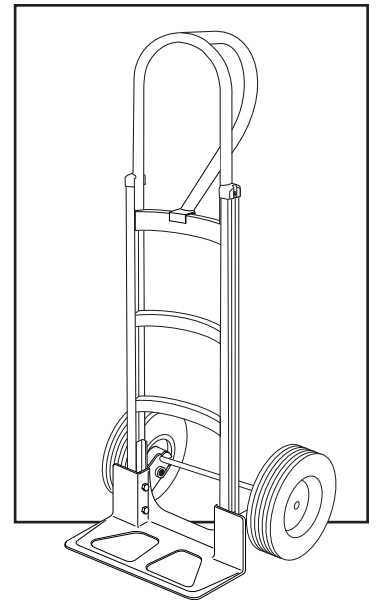

*Se incluyen accesorios adicionales que no son necesarios para el ensamble.

ULINE H-5534

**DIABLE DE MANUTENTION
POUR BARILS**

AVEC ROUES EN CAOUTCHOUC PLEIN

1-800-295-5510

uline.ca

**DIABLE DE MANUTENTION
POUR BARILS****AVEC ROUES EN CAOUTCHOUC PLEIN**

#	DESCRIPTION	QTÉ	RÉF. ULINE	RÉF. DU FABRICANT
1	Ensemble de matériel de la poignée Comprend : <ul style="list-style-type: none">• Poignée (1)• Bouchon (2)• Boulons (4)• Écrous freinés (4)	1	H-5534-LHKIT	CTGHS26P095P
2	Ensemble du cadre Comprend : <ul style="list-style-type: none">• Cadre (1)• Capuchons en plastique (2)	1	H-5534-CFKIT	CTGHS15P093BCK
3	Ensemble de matériel de l'essieu/la roue Comprend : <ul style="list-style-type: none">• Essieu (1)• Support d'essieu droit (1)• Support d'essieu gauche (1)• Renforts de cadre (2)• Boulons (4)• Écrous freinés (4)• Rondelles (2)• Entretoises (2)• Goupilles (2)• Goupilles fendues (2)	1	H-4493	CXR/HS-31460
4	Ensemble de matériel de la roue* Comprend : <ul style="list-style-type: none">• Roue (1)• Rondelles (2)• Entretoise (1)• Goupille fendue (1)	2	H-3358	CXR/W005P
5	Bavette	1	H-1363-NOSE	M2Y/HS-01-P041UL