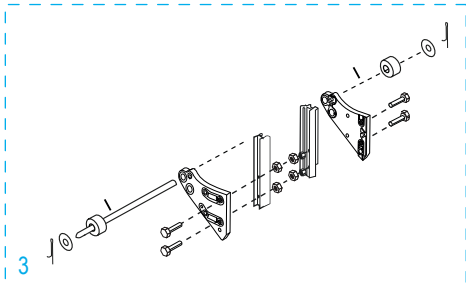

1-800-295-5510
 uline.com

#	DESCRIPTION	QTY.	ULINE PART NO.	MFG. PART NO.
1	Handle Hardware Kit Includes: • Handle (1) • Plug (2) • Bolts (4) • Locknuts (4)	1	H-5534-LHKIT	CTGHS26P095P
2	Frame Kit Includes: • Frame (1) • Plastic Caps (2)	1	H-5534-CFKIT	CTGHS15P093BCK
3	Axle / Wheel Hardware Kit Includes: • Axle (1) • Right Axle Support (1) • Left Axle Support (1) • Frame Reinforcements (2) • Bolts (4) • Locknuts (4) • Washers (2) • Spacers (2) • Round Pins (2) • Cotter Pins (2)	1	H-4493	CXR/HS-31460
4	Wheel Hardware Kit* Includes: • Wheel (1) • Washers (2) • Spacer (1) • Cotter Pin (1)	2	H-3358	CXR/W005P
5	Nose Plate	1	H-1363-NOSE	M2Y/HS-01-P041UL

*Includes additional hardware not required for assembly.

ULINE H-5534

**DIABLITO PARA BARRILES
CON LLANTAS DE CAUCHO SÓLIDO**

01-800-295-5510

uline.mx

#	DESCRIPCIÓN	CANT.	NO. DE PARTE DE ULINE	NO. DE PARTE DEL FABRICANTE
1	Kit de Accesorios del Asa Incluye: <ul style="list-style-type: none">• Asa (1)• Conector (2)• Pernos (4)• Tuercas de Seguridad (4)	1	H-5534-LHKIT	CTGHS26P095P
2	Kit del Armazón Incluye: <ul style="list-style-type: none">• Armazón (1)• Tapas de Plástico (2)	1	H-5534-CFKIT	CTGHS15P093BCK
3	Kit de Accesorios para Eje/Llanta Incluye: <ul style="list-style-type: none">• Eje (1)• Soporte para Eje Derecho (1)• Soporte para Eje Izquierdo (1)• Refuerzos para Armazón (2)• Pernos (4)• Tuercas de Seguridad (4)• Rondanas (2)• Separadores (2)• Pasadores Redondos (2)• Pasadores de Chaveta (2)	1	H-4493	CXR/HS-31460
4	Kit de Accesorios para Llanta* Incluye: <ul style="list-style-type: none">• Llanta (1)• Rondanas (2)• Separador (1)• Pasador de Chaveta (1)	2	H-3358	CXR/W005P
5	Base	1	H-1363-NOSE	M2Y/HS-01-P041UL