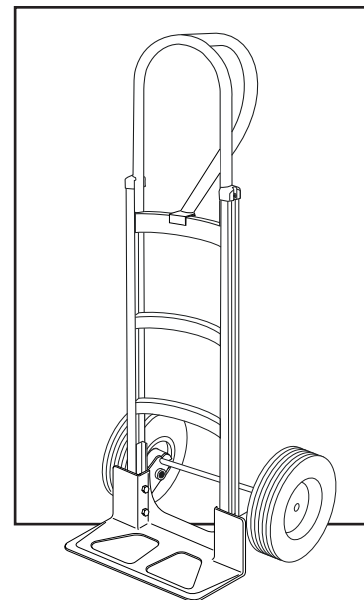

1-800-295-5510  
 uline.com

#	DESCRIPTION	QTY.	ULINE PART NO.	MFG. PART NO.
1	<b>Handle Hardware Kit</b> Includes: • Handle (1) • Plug (2) • Bolts (4) • Locknuts (4)	1	H-5534-LHKIT	CTGHS26P095P
2	<b>Frame Kit</b> Includes: • Frame (1) • Plastic Caps (2)	1	H-5534-CFKIT	CTGHS15P093BCK
3	<b>Axle / Wheel Hardware Kit</b> Includes: • Axle (1) • Right Axle Support (1) • Left Axle Support (1) • Frame Reinforcements (2) • Bolts (4) • Locknuts (4) • Washers (2) • Spacers (2) • Round Pins (2) • Cotter Pins (2)	1	H-4493	CXR/HS-31460
4	<b>Wheel Hardware Kit*</b> Includes: • Wheel (1) • Washers (2) • Spacer (1) • Cotter Pin (1)	2	H-3358	CXR/W005P
5	Nose Plate	1	H-1363-NOSE	M2Y/HS-01-P041UL

\*Includes additional hardware not required for assembly.

**ULINE** H-5534

**DIABLITO PARA BARRILES  
CON LLANTAS DE CAUCHO SÓLIDO**

01-800-295-5510

uline.mx

#	DESCRIPCIÓN	CANT.	NO. DE PARTE DE ULINE	NO. DE PARTE DEL FABRICANTE
1	<b>Kit de Accesorios del Asa</b> Incluye: <ul style="list-style-type: none"> <li>• Asa (1)</li> <li>• Conector (2)</li> <li>• Pernos (4)</li> <li>• Tuercas de Seguridad (4)</li> </ul>	1	H-5534-LHKIT	CTGHS26P095P
2	<b>Kit del Armazón</b> Incluye: <ul style="list-style-type: none"> <li>• Armazón (1)</li> <li>• Tapas de Plástico (2)</li> </ul>	1	H-5534-CFKIT	CTGHS15P093BCK
3	<b>Kit de Accesorios para Eje/Llanta</b> Incluye: <ul style="list-style-type: none"> <li>• Eje (1)</li> <li>• Soporte para Eje Derecho (1)</li> <li>• Soporte para Eje Izquierdo (1)</li> <li>• Refuerzos para Armazón (2)</li> <li>• Pernos (4)</li> <li>• Tuercas de Seguridad (4)</li> <li>• Rondanas (2)</li> <li>• Separadores (2)</li> <li>• Pasadores Redondos (2)</li> <li>• Pasadores de Chaveta (2)</li> </ul>	1	H-4493	CXR/HS-31460
4	<b>Kit de Accesorios para Llanta*</b> Incluye: <ul style="list-style-type: none"> <li>• Llanta (1)</li> <li>• Rondanas (2)</li> <li>• Separador (1)</li> <li>• Pasador de Chaveta (1)</li> </ul>	2	H-3358	CXR/W005P
5	Base	1	H-1363-NOSE	M2Y/HS-01-P041UL