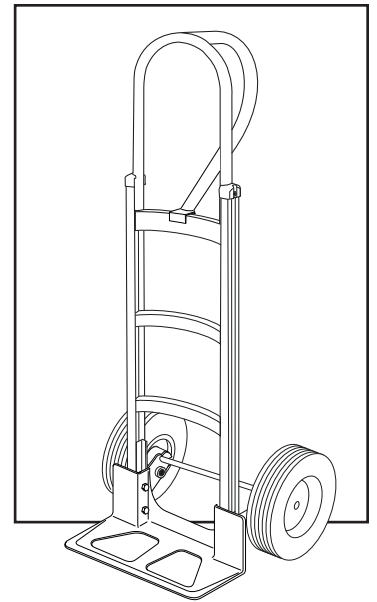

ULINE H-5534

DIABLE DE MANUTENTION POUR BARILS

AVEC ROUES EN CAOUTCHOUC PLEIN

1-800-295-5510

uline.ca

**DIABLE DE MANUTENTION
POUR BARILS**

AVEC ROUES EN CAOUTCHOUC PLEIN

#	DESCRIPTION	QTÉ	RÉF. ULINE	RÉF. DU FABRICANT
1	Ensemble de matériel de la poignée Comprend : • Poignée (1) • Bouchon (2) • Boulons (4) • Écrous freinés (4)	1	H-5534-LHKIT	CTGHS26P095P
2	Ensemble du cadre Comprend : • Cadre (1) • Capuchons en plastique (2)	1	H-5534-CFKIT	CTGHS15P093BCK
3	Ensemble de matériel de l'essieu/la roue Comprend : • Essieu (1) • Support d'essieu droit (1) • Support d'essieu gauche (1) • Renforts de cadre (2) • Boulons (4) • Écrous freinés (4) • Rondelles (2) • Entretoises (2) • Goupilles (2) • Goupilles fendues (2)	1	H-4493	CXR/HS-31460
4	Ensemble de matériel de la roue* Comprend : • Roue (1) • Rondelles (2) • Entretoise (1) • Goupille fendue (1)	2	H-3358	CXR/W005P
5	Bavette	1	H-1363-NOSE	M2Y/HS-01-P041UL

*Comprend le matériel supplémentaire non nécessaire au montage.