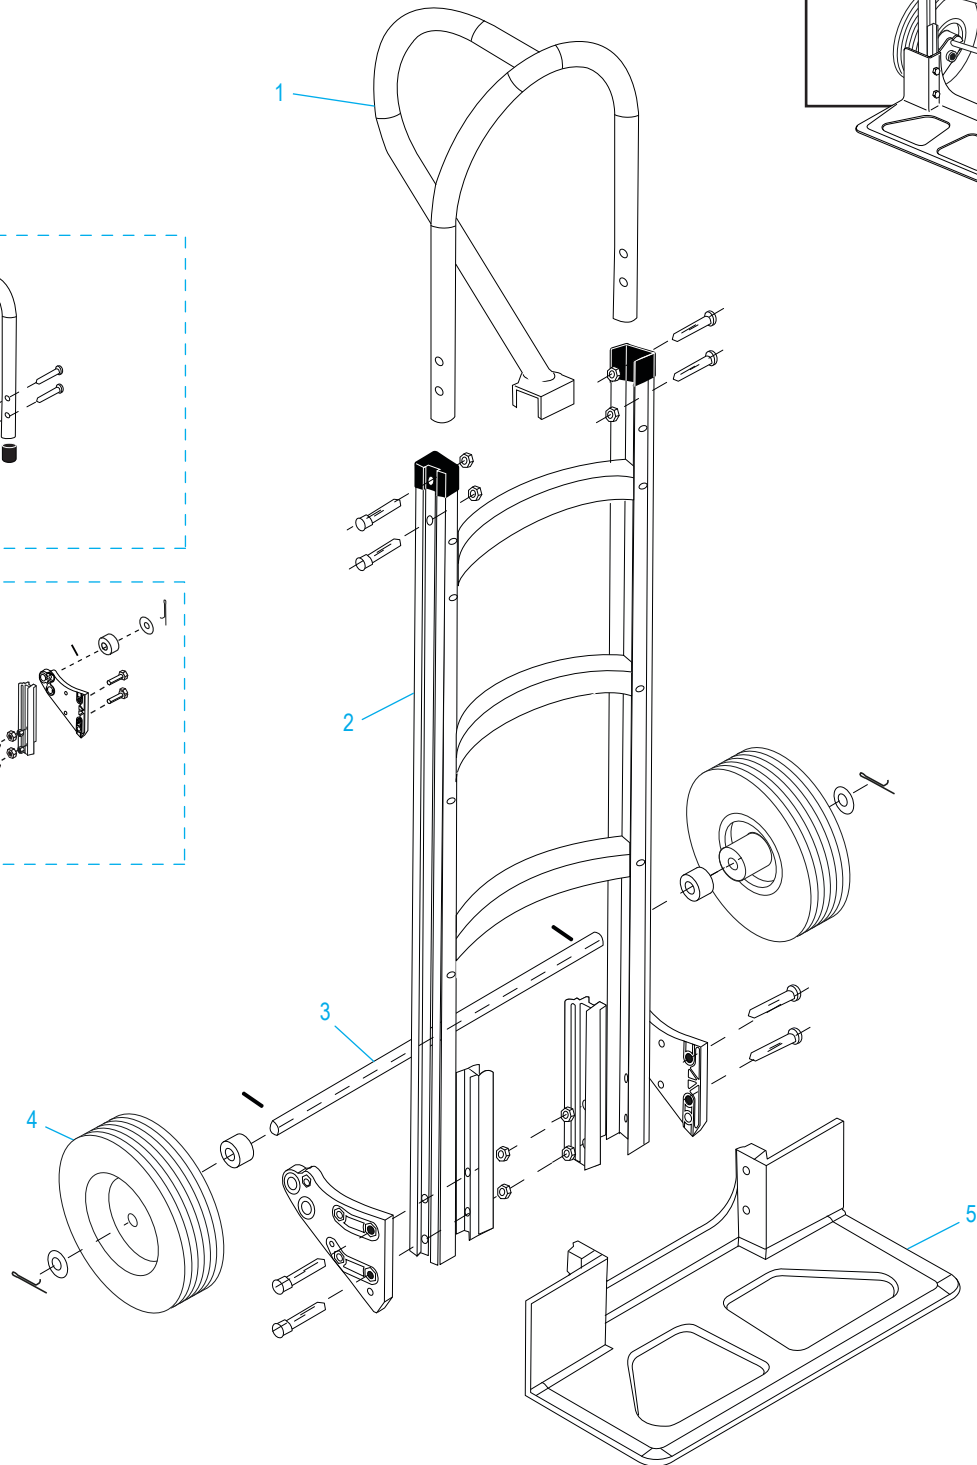

ULINE H-5534
KEG HAND TRUCK
WITH SOLID RUBBER WHEELS

1-800-295-5510
uline.com

Para Español, vea páginas 3-4.
Pour le français, consulter les pages 5-6.

ULINE H-5534
KEG HAND TRUCK
WITH SOLID RUBBER WHEELS

1-800-295-5510
uline.com

#	DESCRIPTION	QTY.	ULINE PART NO.	MFG. PART NO.
1	Handle Hardware Kit Includes: • Handle (1) • Plug (2) • Bolts (4) • Locknuts (4)	1	H-5534-LHKIT	CTGHS26P095P
2	Frame Kit Includes: • Frame (1) • Plastic Caps (2)	1	H-5534-CFKIT	CTGHS15P093BCK
3	Axle / Wheel Hardware Kit Includes: • Axle (1) • Right Axle Support (1) • Left Axle Support (1) • Frame Reinforcements (2) • Bolts (4) • Locknuts (4) • Washers (2) • Spacers (2) • Round Pins (2) • Cotter Pins (2)	1	H-4493	CXR/HS-31460
4	Wheel Hardware Kit* Includes: • Wheel (1) • Washers (2) • Spacer (1) • Cotter Pin (1)	2	H-3358	CXR/W005P
5	Nose Plate	1	H-1363-NOSE	M2Y/HS-01-P041UL

*Includes additional hardware not required for assembly.