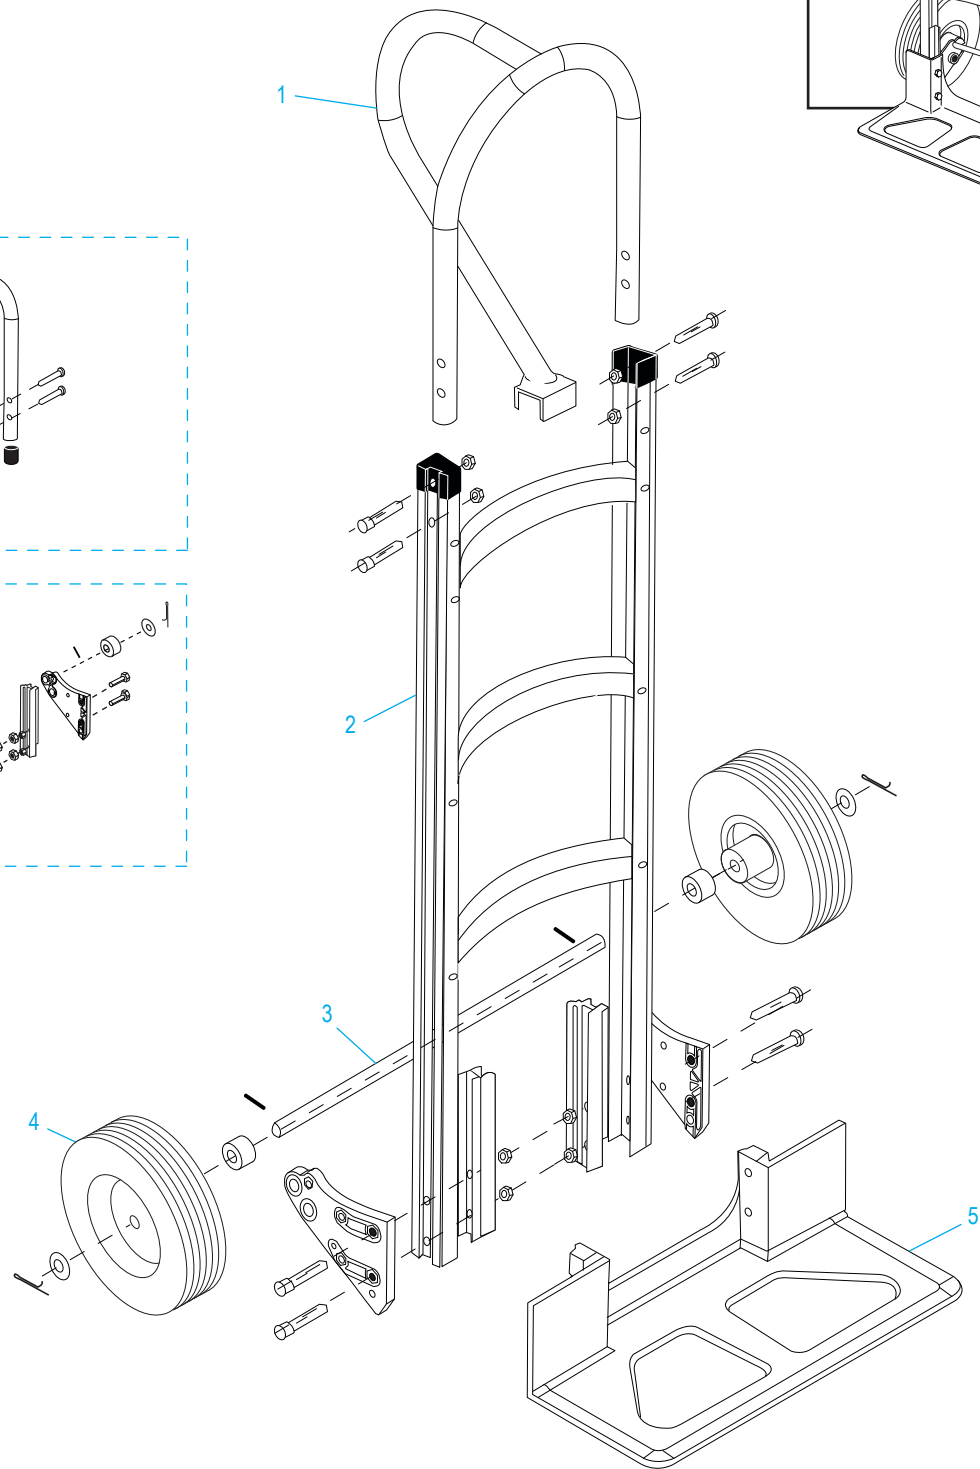

ULINE H-5534

DIABLE DE MANUTENTION POUR BARILS

AVEC ROUES EN CAOUTCHOUC PLEIN

1-800-295-5510

uline.ca

**DIABLE DE MANUTENTION
POUR BARILS**

AVEC ROUES EN CAOUTCHOUC PLEIN

#	DESCRIPTION	QTÉ	RÉF. ULINE	RÉF. DU FABRICANT
1	Ensemble de matériel de la poignée Comprend : • Poignée (1) • Bouchon (2) • Boulons (4) • Écrous freinés (4)	1	H-5534-LHKIT	CTGHS26P095P
2	Ensemble du cadre Comprend : • Cadre (1) • Capuchons en plastique (2)	1	H-5534-CFKIT	CTGHS15P093BCK
3	Ensemble de matériel de l'essieu/la roue Comprend : • Essieu (1) • Support d'essieu droit (1) • Support d'essieu gauche (1) • Renforts de cadre (2) • Boulons (4) • Écrous freinés (4) • Rondelles (2) • Entretoises (2) • Goupilles (2) • Goupilles fendues (2)	1	H-4493	CXR/HS-31460
4	Ensemble de matériel de la roue* Comprend : • Roue (1) • Rondelles (2) • Entretoise (1) • Goupille fendue (1)	2	H-3358	CXR/W005P
5	Bavette	1	H-1363-NOSE	M2Y/HS-01-P041UL

*Comprend le matériel supplémentaire non nécessaire au montage.