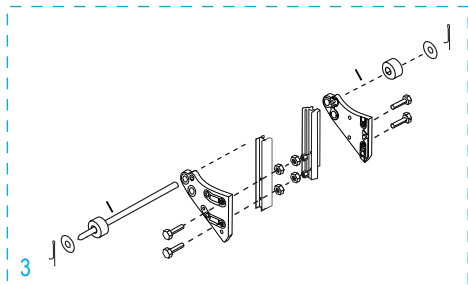

1-800-295-5510  
 uline.com

#	DESCRIPTION	QTY.	ULINE PART NO.	MFG. PART NO.
1	<b>Handle Hardware Kit</b> Includes: • Handle (1) • Plug (2) • Bolts (4) • Locknuts (4)	1	H-5534-LHKIT	CTGHS26P095P
2	<b>Frame Kit</b> Includes: • Frame (1) • Plastic Caps (2)	1	H-5534-CFKIT	CTGHS15P093BCK
3	<b>Axle / Wheel Hardware Kit</b> Includes: • Axle (1) • Right Axle Support (1) • Left Axle Support (1) • Frame Reinforcements (2) • Bolts (4) • Locknuts (4) • Washers (2) • Spacers (2) • Round Pins (2) • Cotter Pins (2)	1	H-4493	CXR/HS-31460
4	<b>Wheel Hardware Kit*</b> Includes: • Wheel (1) • Washers (2) • Spacer (1) • Cotter Pin (1)	2	H-3358	CXR/W005P
5	Nose Plate	1	H-1363-NOSE	M2Y/HS-01-P041UL

\*Includes additional hardware not required for assembly.

**ULINE** H-5534

**DIABLITO PARA BARRILES  
CON LLANTAS DE CAUCHO SÓLIDO**

01-800-295-5510

uline.mx

#	DESCRIPCIÓN	CANT.	NO. DE PARTE DE ULINE	NO. DE PARTE DEL FABRICANTE
1	<b>Kit de Accesorios del Asa</b> Incluye: <ul style="list-style-type: none"> <li>• Asa (1)</li> <li>• Conector (2)</li> <li>• Pernos (4)</li> <li>• Tuercas de Seguridad (4)</li> </ul>	1	H-5534-LHKIT	CTGHS26P095P
2	<b>Kit del Armazón</b> Incluye: <ul style="list-style-type: none"> <li>• Armazón (1)</li> <li>• Tapas de Plástico (2)</li> </ul>	1	H-5534-CFKIT	CTGHS15P093BCK
3	<b>Kit de Accesorios para Eje/Llanta</b> Incluye: <ul style="list-style-type: none"> <li>• Eje (1)</li> <li>• Soporte para Eje Derecho (1)</li> <li>• Soporte para Eje Izquierdo (1)</li> <li>• Refuerzos para Armazón (2)</li> <li>• Pernos (4)</li> <li>• Tuercas de Seguridad (4)</li> <li>• Rondanas (2)</li> <li>• Separadores (2)</li> <li>• Pasadores Redondos (2)</li> <li>• Pasadores de Chaveta (2)</li> </ul>	1	H-4493	CXR/HS-31460
4	<b>Kit de Accesorios para Llanta*</b> Incluye: <ul style="list-style-type: none"> <li>• Llanta (1)</li> <li>• Rondanas (2)</li> <li>• Separador (1)</li> <li>• Pasador de Chaveta (1)</li> </ul>	2	H-3358	CXR/W005P
5	Base	1	H-1363-NOSE	M2Y/HS-01-P041UL