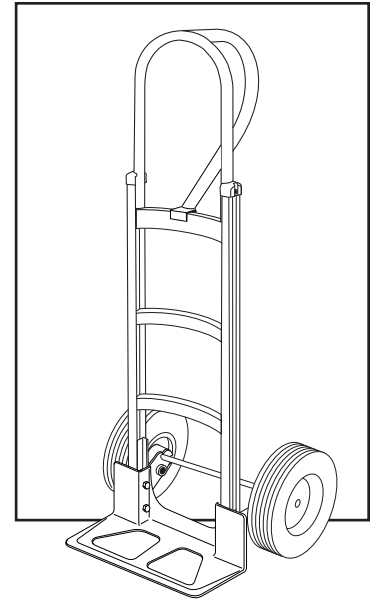

ULINE H-5534
KEG HAND TRUCK
WITH SOLID RUBBER WHEELS

1-800-295-5510
uline.com

Para Español, vea páginas 3-4.
Pour le français, consulter les pages 5-6.

ULINE H-5534
KEG HAND TRUCK
 WITH SOLID RUBBER WHEELS

1-800-295-5510
 uline.com

#	DESCRIPTION	QTY.	ULINE PART NO.	MFG. PART NO.
1	Handle Hardware Kit Includes: • Handle (1) • Plug (2) • Bolts (4) • Locknuts (4)	1	H-5534-LHKIT	CTGHS26P095P
2	Frame Kit Includes: • Frame (1) • Plastic Caps (2)	1	H-5534-CFKIT	CTGHS15P093BCK
3	Axle / Wheel Hardware Kit Includes: • Axle (1) • Right Axle Support (1) • Left Axle Support (1) • Frame Reinforcements (2) • Bolts (4) • Locknuts (4) • Washers (2) • Spacers (2) • Round Pins (2) • Cotter Pins (2)	1	H-4493	CXR/HS-31460
4	Wheel Hardware Kit* Includes: • Wheel (1) • Washers (2) • Spacer (1) • Cotter Pin (1)	2	H-3358	CXR/W005P
5	Nose Plate	1	H-1363-NOSE	M2Y/HS-01-P041UL

*Includes additional hardware not required for assembly.

ULINE H-5534

**DIABLITO PARA BARRILES
CON LLANTAS DE CAUCHO SÓLIDO**

01-800-295-5510

uline.mx

#	DESCRIPCIÓN	CANT.	NO. DE PARTE DE ULINE	NO. DE PARTE DEL FABRICANTE
1	Kit de Accesorios del Asa Incluye: <ul style="list-style-type: none">• Asa (1)• Conector (2)• Pernos (4)• Tuercas de Seguridad (4)	1	H-5534-LHKIT	CTGHS26P095P
2	Kit del Armazón Incluye: <ul style="list-style-type: none">• Armazón (1)• Tapas de Plástico (2)	1	H-5534-CFKIT	CTGHS15P093BCK
3	Kit de Accesorios para Eje/Llanta Incluye: <ul style="list-style-type: none">• Eje (1)• Soporte para Eje Derecho (1)• Soporte para Eje Izquierdo (1)• Refuerzos para Armazón (2)• Pernos (4)• Tuercas de Seguridad (4)• Rondanas (2)• Separadores (2)• Pasadores Redondos (2)• Pasadores de Chaveta (2)	1	H-4493	CXR/HS-31460
4	Kit de Accesorios para Llanta* Incluye: <ul style="list-style-type: none">• Llanta (1)• Rondanas (2)• Separador (1)• Pasador de Chaveta (1)	2	H-3358	CXR/W005P
5	Base	1	H-1363-NOSE	M2Y/HS-01-P041UL