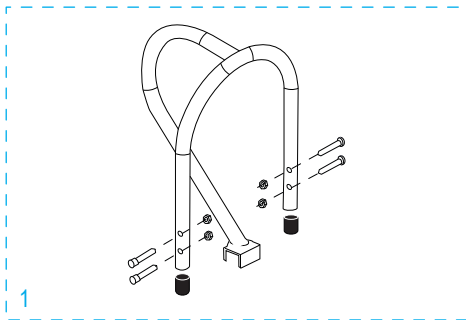

1-800-295-5510
 uline.com

#	DESCRIPTION	QTY.	ULINE PART NO.	MFG. PART NO.
1	Handle Hardware Kit Includes: • Handle (1) • Plug (2) • Bolts (4) • Locknuts (4)	1	H-5534-LHKIT	CTGHS26P095P
2	Frame Kit Includes: • Frame (1) • Plastic Caps (2)	1	H-5534-CFKIT	CTGHS15P093BCK
3	Axle / Wheel Hardware Kit Includes: • Axle (1) • Right Axle Support (1) • Left Axle Support (1) • Frame Reinforcements (2) • Bolts (4) • Locknuts (4) • Washers (2) • Spacers (2) • Round Pins (2) • Cotter Pins (2)	1	H-4493	CXR/HS-31460
4	Wheel Hardware Kit* Includes: • Wheel (1) • Washers (2) • Spacer (1) • Cotter Pin (1)	2	H-3358	CXR/W005P
5	Nose Plate	1	H-1363-NOSE	M2Y/HS-01-P041UL

*Includes additional hardware not required for assembly.

ULINE H-5534

**DIABLITO PARA BARRILES
CON LLANTAS DE CAUCHO SÓLIDO**

01-800-295-5510

uline.mx

#	DESCRIPCIÓN	CANT.	NO. DE PARTE DE ULINE	NO. DE PARTE DEL FABRICANTE
1	Kit de Accesorios del Asa Incluye: <ul style="list-style-type: none">• Asa (1)• Conector (2)• Pernos (4)• Tuercas de Seguridad (4)	1	H-5534-LHKIT	CTGHS26P095P
2	Kit del Armazón Incluye: <ul style="list-style-type: none">• Armazón (1)• Tapas de Plástico (2)	1	H-5534-CFKIT	CTGHS15P093BCK
3	Kit de Accesorios para Eje/Llanta Incluye: <ul style="list-style-type: none">• Eje (1)• Soporte para Eje Derecho (1)• Soporte para Eje Izquierdo (1)• Refuerzos para Armazón (2)• Pernos (4)• Tuercas de Seguridad (4)• Rondanas (2)• Separadores (2)• Pasadores Redondos (2)• Pasadores de Chaveta (2)	1	H-4493	CXR/HS-31460
4	Kit de Accesorios para Llanta* Incluye: <ul style="list-style-type: none">• Llanta (1)• Rondanas (2)• Separador (1)• Pasador de Chaveta (1)	2	H-3358	CXR/W005P
5	Base	1	H-1363-NOSE	M2Y/HS-01-P041UL