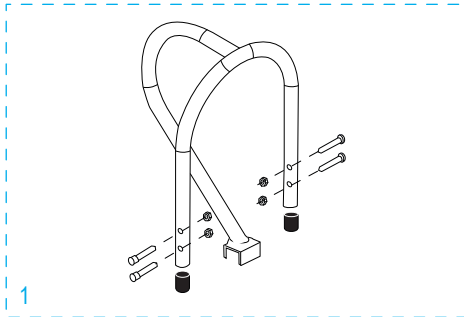

ULINE H-5534
KEG HAND TRUCK
WITH SOLID RUBBER WHEELS

1-800-295-5510
uline.com

Para Español, vea páginas 3-4.
Pour le français, consulter les pages 5-6.

ULINE H-5534
KEG HAND TRUCK
 WITH SOLID RUBBER WHEELS

1-800-295-5510
 uline.com

#	DESCRIPTION	QTY.	ULINE PART NO.	MFG. PART NO.
1	Handle Hardware Kit Includes: • Handle (1) • Plug (2) • Bolts (4) • Locknuts (4)	1	H-5534-LHKIT	CTGHS26P095P
2	Frame Kit Includes: • Frame (1) • Plastic Caps (2)	1	H-5534-CFKIT	CTGHS15P093BCK
3	Axle / Wheel Hardware Kit Includes: • Axle (1) • Right Axle Support (1) • Left Axle Support (1) • Frame Reinforcements (2) • Bolts (4) • Locknuts (4) • Washers (2) • Spacers (2) • Round Pins (2) • Cotter Pins (2)	1	H-4493	CXR/HS-31460
4	Wheel Hardware Kit* Includes: • Wheel (1) • Washers (2) • Spacer (1) • Cotter Pin (1)	2	H-3358	CXR/W005P
5	Nose Plate	1	H-1363-NOSE	M2Y/HS-01-P041UL

*Includes additional hardware not required for assembly.

ULINE H-5534

**DIABLITO PARA BARRILES
CON LLANTAS DE CAUCHO SÓLIDO**

01-800-295-5510

uline.mx

#	DESCRIPCIÓN	CANT.	NO. DE PARTE DE ULINE	NO. DE PARTE DEL FABRICANTE
1	Kit de Accesorios del Asa Incluye: <ul style="list-style-type: none">• Asa (1)• Conector (2)• Pernos (4)• Tuercas de Seguridad (4)	1	H-5534-LHKIT	CTGHS26P095P
2	Kit del Armazón Incluye: <ul style="list-style-type: none">• Armazón (1)• Tapas de Plástico (2)	1	H-5534-CFKIT	CTGHS15P093BCK
3	Kit de Accesorios para Eje/Llanta Incluye: <ul style="list-style-type: none">• Eje (1)• Soporte para Eje Derecho (1)• Soporte para Eje Izquierdo (1)• Refuerzos para Armazón (2)• Pernos (4)• Tuercas de Seguridad (4)• Rondanas (2)• Separadores (2)• Pasadores Redondos (2)• Pasadores de Chaveta (2)	1	H-4493	CXR/HS-31460
4	Kit de Accesorios para Llanta* Incluye: <ul style="list-style-type: none">• Llanta (1)• Rondanas (2)• Separador (1)• Pasador de Chaveta (1)	2	H-3358	CXR/W005P
5	Base	1	H-1363-NOSE	M2Y/HS-01-P041UL