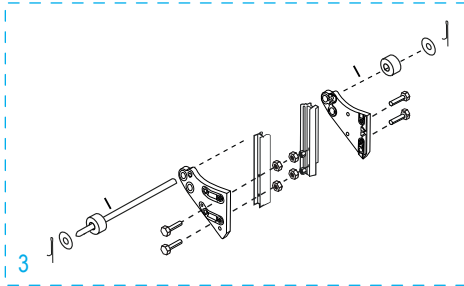

ULINE H-5534
KEG HAND TRUCK
WITH SOLID RUBBER WHEELS

1-800-295-5510
uline.com

Para Español, vea páginas 3-4.
Pour le français, consulter les pages 5-6.

ULINE H-5534
KEG HAND TRUCK
 WITH SOLID RUBBER WHEELS

1-800-295-5510
 uline.com

#	DESCRIPTION	QTY.	ULINE PART NO.	MFG. PART NO.
1	Handle Hardware Kit Includes: • Handle (1) • Plug (2) • Bolts (4) • Locknuts (4)	1	H-5534-LHKIT	CTGHS26P095P
2	Frame Kit Includes: • Frame (1) • Plastic Caps (2)	1	H-5534-CFKIT	CTGHS15P093BCK
3	Axle / Wheel Hardware Kit Includes: • Axle (1) • Right Axle Support (1) • Left Axle Support (1) • Frame Reinforcements (2) • Bolts (4) • Locknuts (4) • Washers (2) • Spacers (2) • Round Pins (2) • Cotter Pins (2)	1	H-4493	CXR/HS-31460
4	Wheel Hardware Kit* Includes: • Wheel (1) • Washers (2) • Spacer (1) • Cotter Pin (1)	2	H-3358	CXR/W005P
5	Nose Plate	1	H-1363-NOSE	M2Y/HS-01-P041UL

#	DESCRIPTION	QTÉ	RÉF. ULINE	RÉF. DU FABRICANT
1	Ensemble de matériel de la poignée Comprend : <ul style="list-style-type: none">• Poignée (1)• Bouchon (2)• Boulons (4)• Écrous freinés (4)	1	H-5534-LHKIT	CTGHS26P095P
2	Ensemble du cadre Comprend : <ul style="list-style-type: none">• Cadre (1)• Capuchons en plastique (2)	1	H-5534-CFKIT	CTGHS15P093BCK
3	Ensemble de matériel de l'essieu/la roue Comprend : <ul style="list-style-type: none">• Essieu (1)• Support d'essieu droit (1)• Support d'essieu gauche (1)• Renforts de cadre (2)• Boulons (4)• Écrous freinés (4)• Rondelles (2)• Entretoises (2)• Goupilles (2)• Goupilles fendues (2)	1	H-4493	CXR/HS-31460
4	Ensemble de matériel de la roue* Comprend : <ul style="list-style-type: none">• Roue (1)• Rondelles (2)• Entretoise (1)• Goupille fendue (1)	2	H-3358	CXR/W005P
5	Bavette	1	H-1363-NOSE	M2Y/HS-01-P041UL