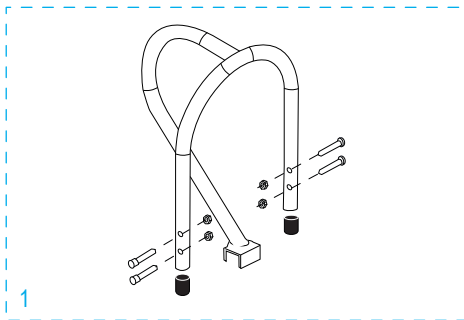

ULINE H-5534

DIABLE DE MANUTENTION POUR BARILS

AVEC ROUES EN CAOUTCHOUC PLEIN

1-800-295-5510

uline.ca

**DIABLE DE MANUTENTION
POUR BARILS**

AVEC ROUES EN CAOUTCHOUC PLEIN

#	DESCRIPTION	QTÉ	RÉF. ULINE	RÉF. DU FABRICANT
1	Ensemble de matériel de la poignée Comprend : • Poignée (1) • Bouchon (2) • Boulons (4) • Écrous freinés (4)	1	H-5534-LHKIT	CTGHS26P095P
2	Ensemble du cadre Comprend : • Cadre (1) • Capuchons en plastique (2)	1	H-5534-CFKIT	CTGHS15P093BCK
3	Ensemble de matériel de l'essieu/la roue Comprend : • Essieu (1) • Support d'essieu droit (1) • Support d'essieu gauche (1) • Renforts de cadre (2) • Boulons (4) • Écrous freinés (4) • Rondelles (2) • Entretoises (2) • Goupilles (2) • Goupilles fendues (2)	1	H-4493	CXR/HS-31460
4	Ensemble de matériel de la roue* Comprend : • Roue (1) • Rondelles (2) • Entretoise (1) • Goupille fendue (1)	2	H-3358	CXR/W005P
5	Bavette	1	H-1363-NOSE	M2Y/HS-01-P041UL

*Comprend le matériel supplémentaire non nécessaire au montage.