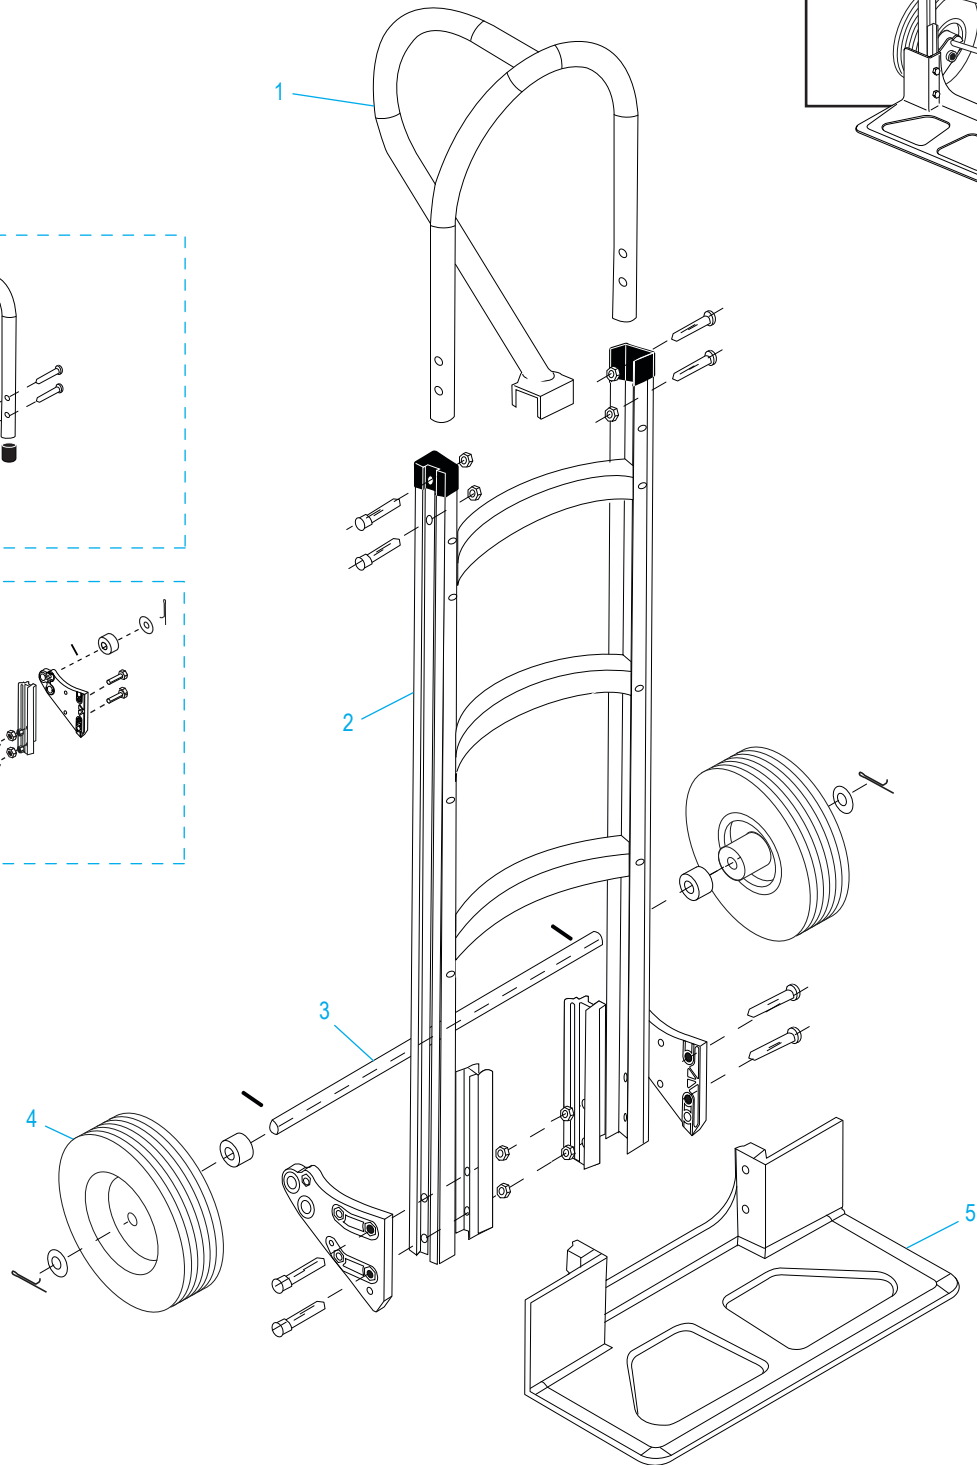

1-800-295-5510
 uline.com

#	DESCRIPTION	QTY.	ULINE PART NO.	MFG. PART NO.
1	Handle Hardware Kit Includes: • Handle (1) • Plug (2) • Bolts (4) • Locknuts (4)	1	H-5534-LHKIT	CTGHS26P095P
2	Frame Kit Includes: • Frame (1) • Plastic Caps (2)	1	H-5534-CFKIT	CTGHS15P093BCK
3	Axle / Wheel Hardware Kit Includes: • Axle (1) • Right Axle Support (1) • Left Axle Support (1) • Frame Reinforcements (2) • Bolts (4) • Locknuts (4) • Washers (2) • Spacers (2) • Round Pins (2) • Cotter Pins (2)	1	H-4493	CXR/HS-31460
4	Wheel Hardware Kit* Includes: • Wheel (1) • Washers (2) • Spacer (1) • Cotter Pin (1)	2	H-3358	CXR/W005P
5	Nose Plate	1	H-1363-NOSE	M2Y/HS-01-P041UL

*Includes additional hardware not required for assembly.

ULINE H-5534

**DIABLITO PARA BARRILES
CON LLANTAS DE CAUCHO SÓLIDO**

01-800-295-5510

uline.mx

#	DESCRIPCIÓN	CANT.	NO. DE PARTE DE ULINE	NO. DE PARTE DEL FABRICANTE
1	Kit de Accesorios del Asa Incluye: <ul style="list-style-type: none">• Asa (1)• Conector (2)• Pernos (4)• Tuercas de Seguridad (4)	1	H-5534-LHKIT	CTGHS26P095P
2	Kit del Armazón Incluye: <ul style="list-style-type: none">• Armazón (1)• Tapas de Plástico (2)	1	H-5534-CFKIT	CTGHS15P093BCK
3	Kit de Accesorios para Eje/Llanta Incluye: <ul style="list-style-type: none">• Eje (1)• Soporte para Eje Derecho (1)• Soporte para Eje Izquierdo (1)• Refuerzos para Armazón (2)• Pernos (4)• Tuercas de Seguridad (4)• Rondanas (2)• Separadores (2)• Pasadores Redondos (2)• Pasadores de Chaveta (2)	1	H-4493	CXR/HS-31460
4	Kit de Accesorios para Llanta* Incluye: <ul style="list-style-type: none">• Llanta (1)• Rondanas (2)• Separador (1)• Pasador de Chaveta (1)	2	H-3358	CXR/W005P
5	Base	1	H-1363-NOSE	M2Y/HS-01-P041UL