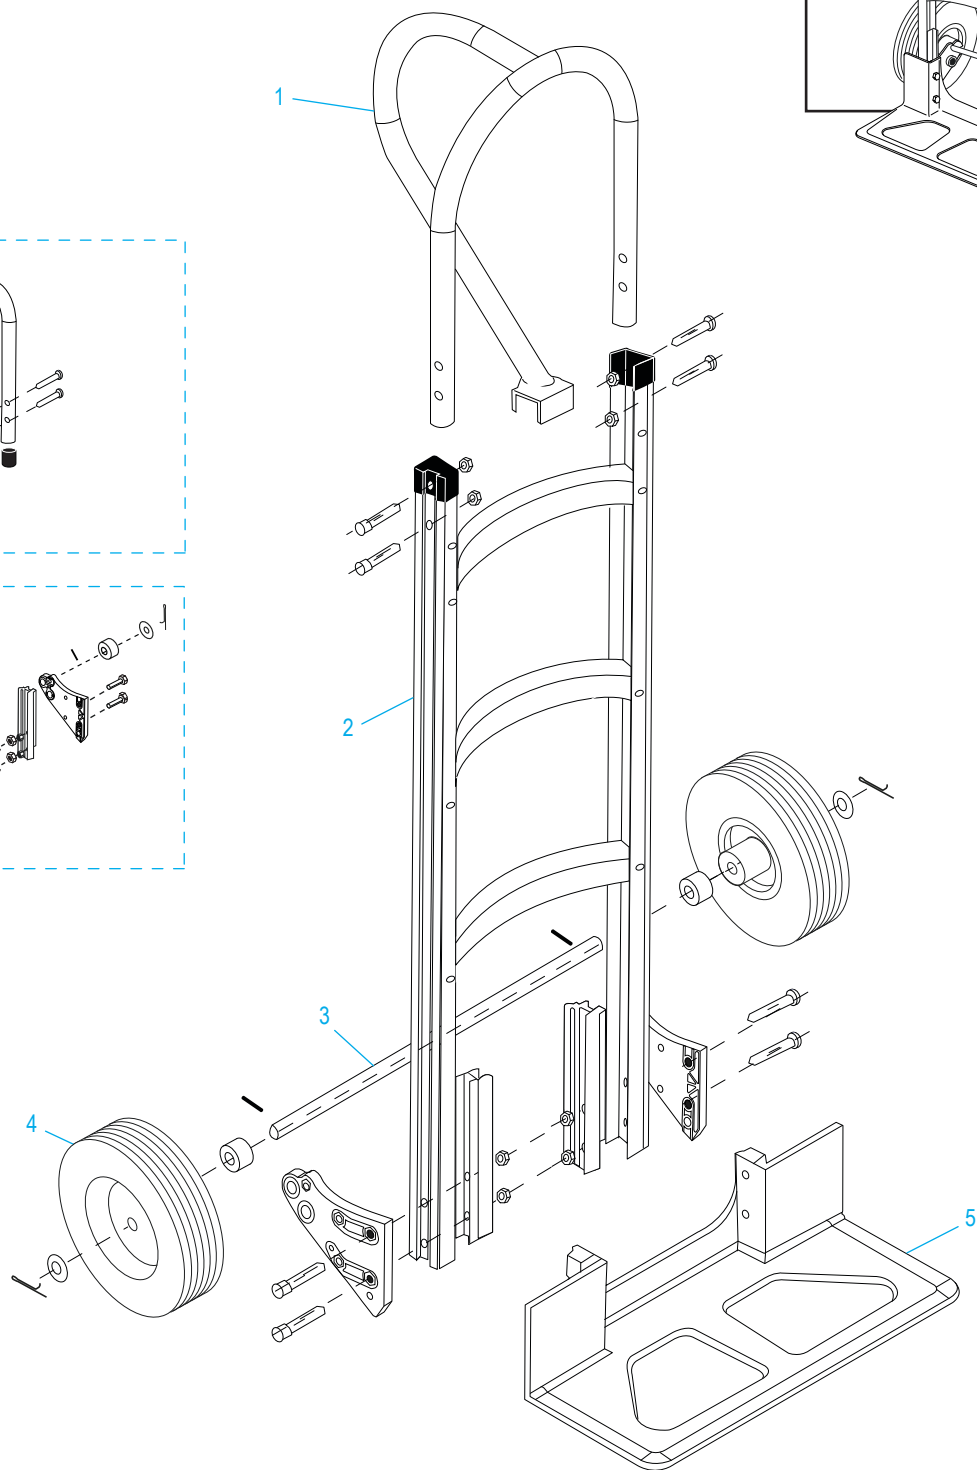

1-800-295-5510  
 uline.com

#	DESCRIPTION	QTY.	ULINE PART NO.	MFG. PART NO.
1	<b>Handle Hardware Kit</b> Includes: • Handle (1) • Plug (2) • Bolts (4) • Locknuts (4)	1	H-5534-LHKIT	CTGHS26P095P
2	<b>Frame Kit</b> Includes: • Frame (1) • Plastic Caps (2)	1	H-5534-CFKIT	CTGHS15P093BCK
3	<b>Axle / Wheel Hardware Kit</b> Includes: • Axle (1) • Right Axle Support (1) • Left Axle Support (1) • Frame Reinforcements (2) • Bolts (4) • Locknuts (4) • Washers (2) • Spacers (2) • Round Pins (2) • Cotter Pins (2)	1	H-4493	CXR/HS-31460
4	<b>Wheel Hardware Kit*</b> Includes: • Wheel (1) • Washers (2) • Spacer (1) • Cotter Pin (1)	2	H-3358	CXR/W005P
5	Nose Plate	1	H-1363-NOSE	M2Y/HS-01-P041UL

\*Includes additional hardware not required for assembly.

**ULINE** H-5534

**DIABLITO PARA BARRILES  
CON LLANTAS DE CAUCHO SÓLIDO**

01-800-295-5510

uline.mx

#	DESCRIPCIÓN	CANT.	NO. DE PARTE DE ULINE	NO. DE PARTE DEL FABRICANTE
1	<b>Kit de Accesorios del Asa</b> Incluye: <ul style="list-style-type: none"> <li>• Asa (1)</li> <li>• Conector (2)</li> <li>• Pernos (4)</li> <li>• Tuercas de Seguridad (4)</li> </ul>	1	H-5534-LHKIT	CTGHS26P095P
2	<b>Kit del Armazón</b> Incluye: <ul style="list-style-type: none"> <li>• Armazón (1)</li> <li>• Tapas de Plástico (2)</li> </ul>	1	H-5534-CFKIT	CTGHS15P093BCK
3	<b>Kit de Accesorios para Eje/Llanta</b> Incluye: <ul style="list-style-type: none"> <li>• Eje (1)</li> <li>• Soporte para Eje Derecho (1)</li> <li>• Soporte para Eje Izquierdo (1)</li> <li>• Refuerzos para Armazón (2)</li> <li>• Pernos (4)</li> <li>• Tuercas de Seguridad (4)</li> <li>• Rondanas (2)</li> <li>• Separadores (2)</li> <li>• Pasadores Redondos (2)</li> <li>• Pasadores de Chaveta (2)</li> </ul>	1	H-4493	CXR/HS-31460
4	<b>Kit de Accesorios para Llanta*</b> Incluye: <ul style="list-style-type: none"> <li>• Llanta (1)</li> <li>• Rondanas (2)</li> <li>• Separador (1)</li> <li>• Pasador de Chaveta (1)</li> </ul>	2	H-3358	CXR/W005P
5	Base	1	H-1363-NOSE	M2Y/HS-01-P041UL