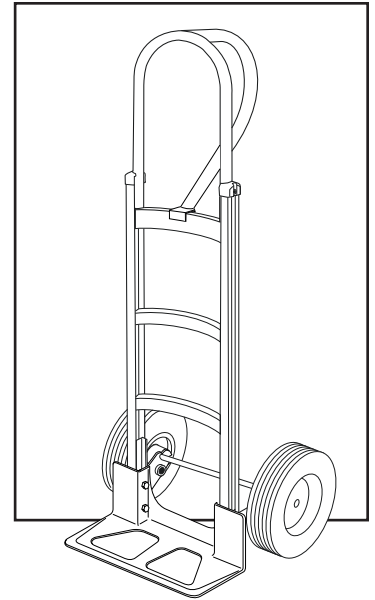

1-800-295-5510
 uline.com

#	DESCRIPTION	QTY.	ULINE PART NO.	MFG. PART NO.
1	Handle Hardware Kit Includes: • Handle (1) • Plug (2) • Bolts (4) • Locknuts (4)	1	H-5534-LHKIT	CTGHS26P095P
2	Frame Kit Includes: • Frame (1) • Plastic Caps (2)	1	H-5534-CFKIT	CTGHS15P093BCK
3	Axle / Wheel Hardware Kit Includes: • Axle (1) • Right Axle Support (1) • Left Axle Support (1) • Frame Reinforcements (2) • Bolts (4) • Locknuts (4) • Washers (2) • Spacers (2) • Round Pins (2) • Cotter Pins (2)	1	H-4493	CXR/HS-31460
4	Wheel Hardware Kit* Includes: • Wheel (1) • Washers (2) • Spacer (1) • Cotter Pin (1)	2	H-3358	CXR/W005P
5	Nose Plate	1	H-1363-NOSE	M2Y/HS-01-P041UL

*Includes additional hardware not required for assembly.

ULINE H-5534

**DIABLITO PARA BARRILES
CON LLANTAS DE CAUCHO SÓLIDO**

01-800-295-5510

uline.mx

#	DESCRIPCIÓN	CANT.	NO. DE PARTE DE ULINE	NO. DE PARTE DEL FABRICANTE
1	Kit de Accesorios del Asa Incluye: <ul style="list-style-type: none">• Asa (1)• Conector (2)• Pernos (4)• Tuercas de Seguridad (4)	1	H-5534-LHKIT	CTGHS26P095P
2	Kit del Armazón Incluye: <ul style="list-style-type: none">• Armazón (1)• Tapas de Plástico (2)	1	H-5534-CFKIT	CTGHS15P093BCK
3	Kit de Accesorios para Eje/Llanta Incluye: <ul style="list-style-type: none">• Eje (1)• Soporte para Eje Derecho (1)• Soporte para Eje Izquierdo (1)• Refuerzos para Armazón (2)• Pernos (4)• Tuercas de Seguridad (4)• Rondanas (2)• Separadores (2)• Pasadores Redondos (2)• Pasadores de Chaveta (2)	1	H-4493	CXR/HS-31460
4	Kit de Accesorios para Llanta* Incluye: <ul style="list-style-type: none">• Llanta (1)• Rondanas (2)• Separador (1)• Pasador de Chaveta (1)	2	H-3358	CXR/W005P
5	Base	1	H-1363-NOSE	M2Y/HS-01-P041UL