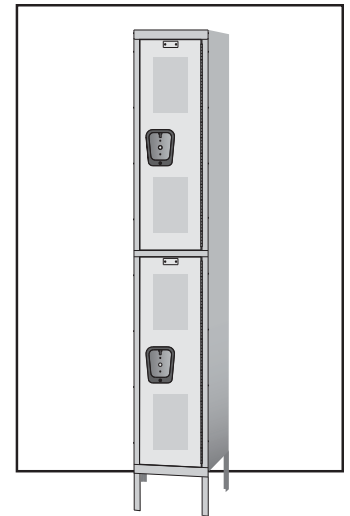

ULINE H-5550

CLEAR-VIEW LOCKER

2 TIER, 1 WIDE

1-800-295-5510
 uline.com

#	DESCRIPTION	QTY.	ULINE PART NO.	MFG. PART NO.
1	Back Panel	1	-----	KR1272
2	Side Panel	2	-----	KP1872
3	Top/Bottom/Middle	3	-----	KS1218
4	Single Ceiling Hook	4	-----	H5K
5	Double Ceiling Hook	2	-----	H7K
6	Door Frame Assembly	1	-----	KDHF1278-2SV
7	Door	2	-----	KDH1272-2SV
8	Recessed Handle	2	-----	TBECK2
9	Rear Leg	2	-----	KLG
10	Number Plate	2	-----	-----
11	Bolt	74	-----	MBT200
12	Cover Plate	2	-----	RPE100
13	High-Dome Cap Nut	4	-----	N110
14	Push Pin	4	-----	-----
15	Hex Nut	70	-----	N201

ULINE H-5550

LOCKER CON VENTANA TRANSPARENTE DE 2 PUERTAS Y 1 DE ANCHO

01-800-295-5510

uline.mx

#	DESCRIPCIÓN	CANT.	NO. DE PARTE DE ULINE	NO. DE PARTE DEL FABRICANTE
1	Panel Posterior	1	-----	KR1272
2	Panel Lateral	2	-----	KP1872
3	Superior/Inferior/Central	3	-----	KS1218
4	Gancho Individual para Techo	4	-----	H5K
5	Gancho Doble para Techo	2	-----	H7K
6	Ensamble de la Estructura de la Puerta	1	-----	KDHF1278-2SV
7	Puerta	2	-----	KDH1272-2SV
8	Asa Empotrada	2	-----	TBECK2
9	Pata Trasera	2	-----	KLG
10	Placa de Número	2	-----	-----
11	Perno	74	-----	MBT200
12	Placa de Cubierta	2	-----	RPE100
13	Tuerca de Domo Alto	4	-----	N110
14	Pasador de Empuje	4	-----	-----
15	Tuerca Hexagonal	70	-----	N201

ULINE H-5550

CASIER À PORTES TRANSPARENTES – 2 RANGÉES, 1 COLONNE

1-800-295-5510

uline.ca

#	DESCRIPTION	QTY.	RÉF. ULINE	RÉF. DU FABRICANT
1	Panneau arrière	1	-----	KR1272
2	Panneau latéral	2	-----	KP1872
3	Tablettes du haut/bas/milieu	3	-----	KS1218
4	Crochet de plafond simple	4	-----	H5K
5	Crochet de plafond double	2	-----	H7K
6	Ensemble du cadre de porte	1	-----	KDHF1278-2SV
7	Porte	2	-----	KDH1272-2SV
8	Poignée encastrée	2	-----	TBECK2
9	Pied arrière	2	-----	KLG
10	Plaque numérotée	2	-----	-----
11	Boulon	74	-----	MBT200
12	Plaque de finition	2	-----	RPE100
13	Écrou borgne bombé	4	-----	N110
14	Goupille-poussoir	4	-----	-----
15	Écrou hexagonal	70	-----	N201