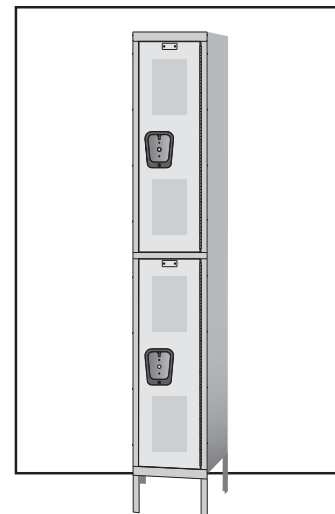

ULINE H-5550

CLEAR-VIEW LOCKER

2 TIER, 1 WIDE

1-800-295-5510
 uline.com

#	DESCRIPTION	QTY.	ULINE PART NO.	MFG. PART NO.
1	Back Panel	1	-----	KR1272
2	Side Panel	2	-----	KP1872
3	Top/Bottom/Middle	3	-----	KS1218
4	Single Ceiling Hook	4	-----	H5K
5	Double Ceiling Hook	2	-----	H7K
6	Door Frame Assembly	1	-----	KDHF1278-2SV
7	Door	2	-----	KDH1272-2SV
8	Recessed Handle	2	-----	TBECK2
9	Rear Leg	2	-----	KLG
10	Number Plate	2	-----	-----
11	Bolt	74	-----	MBT200
12	Cover Plate	2	-----	RPE100
13	High-Dome Cap Nut	4	-----	N110
14	Push Pin	4	-----	-----
15	Hex Nut	70	-----	N201

ULINE H-5550

LOCKER CON VENTANA TRANSPARENTE DE 2 PUERTAS Y 1 DE ANCHO

01-800-295-5510

uline.mx

#	DESCRIPCIÓN	CANT.	NO. DE PARTE DE ULINE	NO. DE PARTE DEL FABRICANTE
1	Panel Posterior	1	-----	KR1272
2	Panel Lateral	2	-----	KP1872
3	Superior/Inferior/Central	3	-----	KS1218
4	Gancho Individual para Techo	4	-----	H5K
5	Gancho Doble para Techo	2	-----	H7K
6	Ensamble de la Estructura de la Puerta	1	-----	KDHF1278-2SV
7	Puerta	2	-----	KDH1272-2SV
8	Asa Empotrada	2	-----	TBECK2
9	Pata Trasera	2	-----	KLG
10	Placa de Número	2	-----	-----
11	Perno	74	-----	MBT200
12	Placa de Cubierta	2	-----	RPE100
13	Tuerca de Domo Alto	4	-----	N110
14	Pasador de Empuje	4	-----	-----
15	Tuerca Hexagonal	70	-----	N201

ULINE H-5550

CASIER À PORTES TRANSPARENTES – 2 RANGÉES, 1 COLONNE

1-800-295-5510

uline.ca

#	DESCRIPTION	QTY.	RÉF. ULINE	RÉF. DU FABRICANT
1	Panneau arrière	1	-----	KR1272
2	Panneau latéral	2	-----	KP1872
3	Tablettes du haut/bas/milieu	3	-----	KS1218
4	Crochet de plafond simple	4	-----	H5K
5	Crochet de plafond double	2	-----	H7K
6	Ensemble du cadre de porte	1	-----	KDHF1278-2SV
7	Porte	2	-----	KDH1272-2SV
8	Poignée encastrée	2	-----	TBECK2
9	Pied arrière	2	-----	KLG
10	Plaque numérotée	2	-----	-----
11	Boulon	74	-----	MBT200
12	Plaque de finition	2	-----	RPE100
13	Écrou borgne bombé	4	-----	N110
14	Goupille-poussoir	4	-----	-----
15	Écrou hexagonal	70	-----	N201