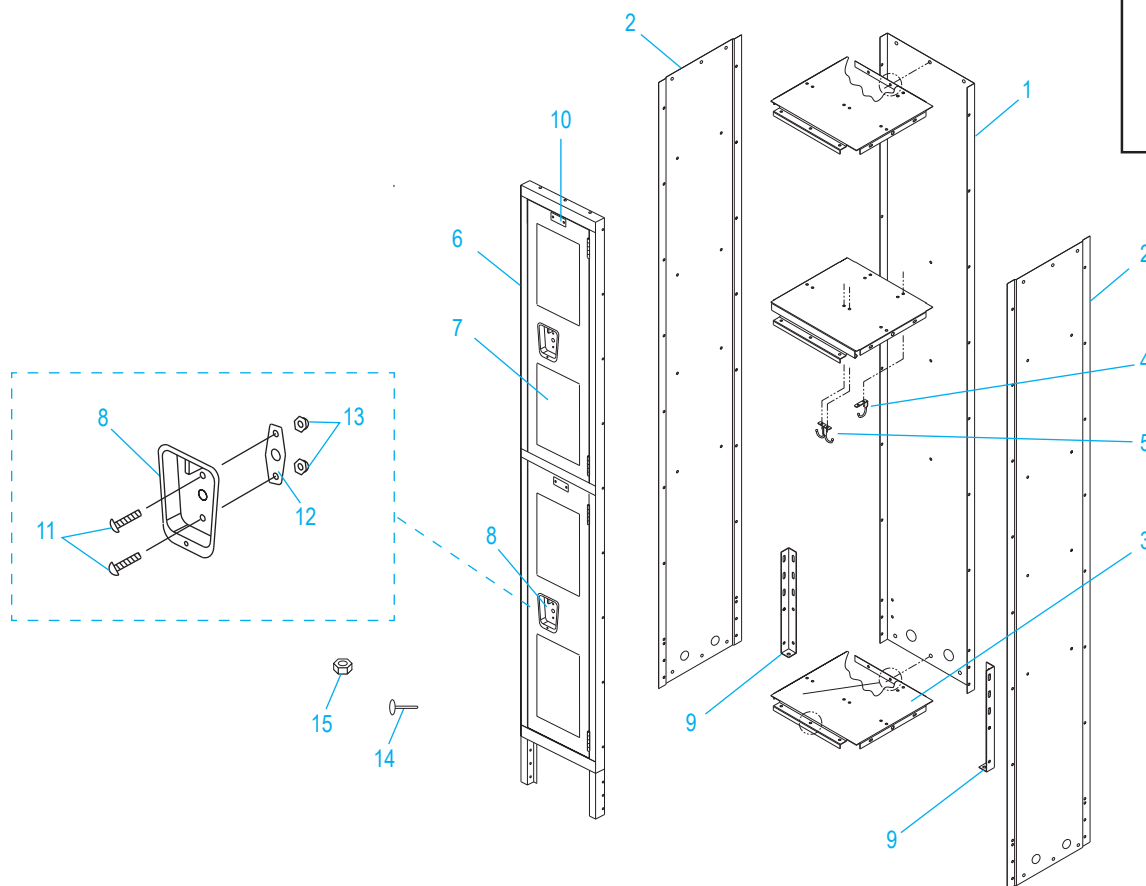

ULINE H-5550

CLEAR-VIEW LOCKER

2 TIER, 1 WIDE

1-800-295-5510
 uline.com

#	DESCRIPTION	QTY.	ULINE PART NO.	MFG. PART NO.
1	Back Panel	1	-----	KR1272
2	Side Panel	2	-----	KP1872
3	Top/Bottom/Middle	3	-----	KS1218
4	Single Ceiling Hook	4	-----	H5K
5	Double Ceiling Hook	2	-----	H7K
6	Door Frame Assembly	1	-----	KDHF1278-2SV
7	Door	2	-----	KDH1272-2SV
8	Recessed Handle	2	-----	TBECK2
9	Rear Leg	2	-----	KLG
10	Number Plate	2	-----	-----
11	Bolt	74	-----	MBT200
12	Cover Plate	2	-----	RPE100
13	High-Dome Cap Nut	4	-----	N110
14	Push Pin	4	-----	-----
15	Hex Nut	70	-----	N201

ULINE H-5550

LOCKER CON VENTANA TRANSPARENTE DE 2 PUERTAS Y 1 DE ANCHO

01-800-295-5510

uline.mx

#	DESCRIPCIÓN	CANT.	NO. DE PARTE DE ULINE	NO. DE PARTE DEL FABRICANTE
1	Panel Posterior	1	-----	KR1272
2	Panel Lateral	2	-----	KP1872
3	Superior/Inferior/Central	3	-----	KS1218
4	Gancho Individual para Techo	4	-----	H5K
5	Gancho Doble para Techo	2	-----	H7K
6	Ensamble de la Estructura de la Puerta	1	-----	KDHF1278-2SV
7	Puerta	2	-----	KDH1272-2SV
8	Asa Empotrada	2	-----	TBECK2
9	Pata Trasera	2	-----	KLG
10	Placa de Número	2	-----	-----
11	Perno	74	-----	MBT200
12	Placa de Cubierta	2	-----	RPE100
13	Tuerca de Domo Alto	4	-----	N110
14	Pasador de Empuje	4	-----	-----
15	Tuerca Hexagonal	70	-----	N201

ULINE H-5550

CASIER À PORTES TRANSPARENTES – 2 RANGÉES, 1 COLONNE

1-800-295-5510

uline.ca

#	DESCRIPTION	QTY.	RÉF. ULINE	RÉF. DU FABRICANT
1	Panneau arrière	1	-----	KR1272
2	Panneau latéral	2	-----	KP1872
3	Tablettes du haut/bas/milieu	3	-----	KS1218
4	Crochet de plafond simple	4	-----	H5K
5	Crochet de plafond double	2	-----	H7K
6	Ensemble du cadre de porte	1	-----	KDHF1278-2SV
7	Porte	2	-----	KDH1272-2SV
8	Poignée encastrée	2	-----	TBECK2
9	Pied arrière	2	-----	KLG
10	Plaque numérotée	2	-----	-----
11	Boulon	74	-----	MBT200
12	Plaque de finition	2	-----	RPE100
13	Écrou borgne bombé	4	-----	N110
14	Goupille-poussoir	4	-----	-----
15	Écrou hexagonal	70	-----	N201