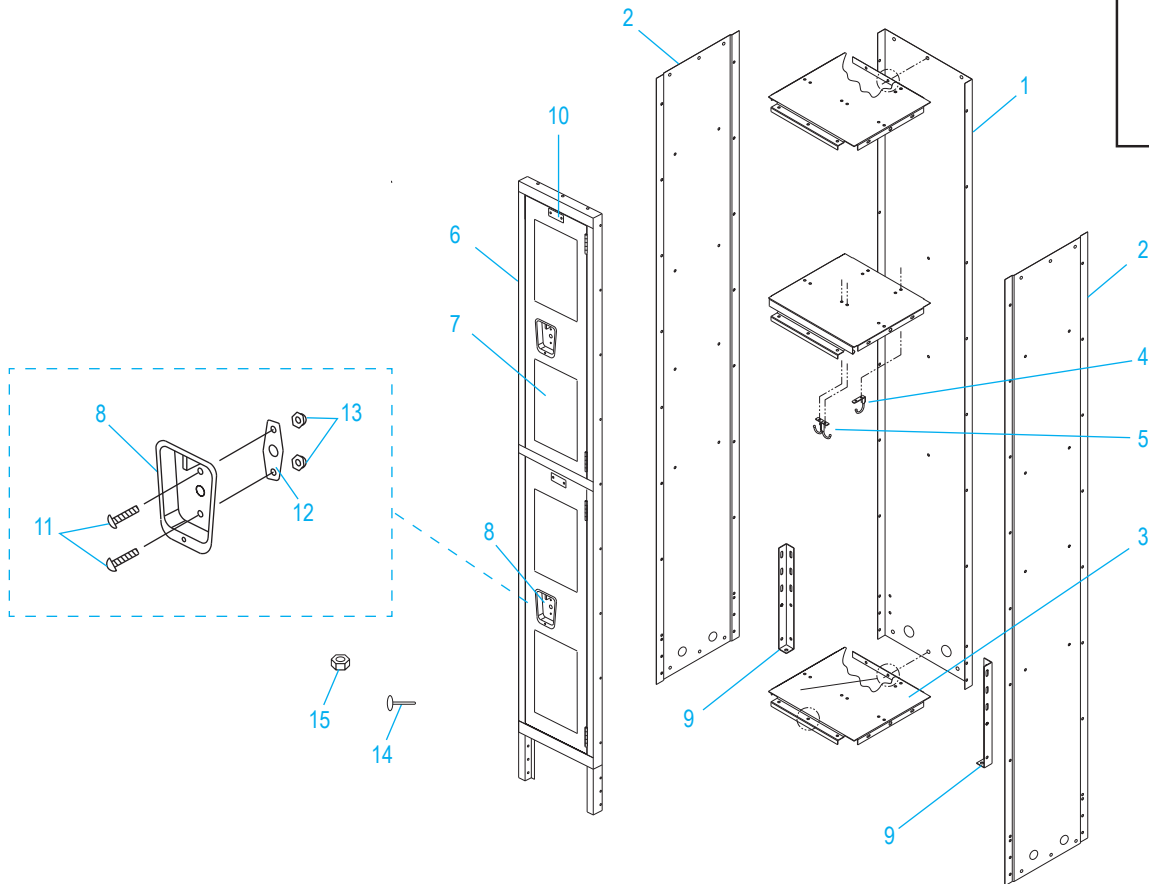

### 2 TIER, 1 WIDE

1-800-295-5510  
 uline.com

#	DESCRIPTION	QTY.	ULINE PART NO.	MFG. PART NO.
1	Back Panel	1	-----	KR1272
2	Right/Left Side Panel	2	H-5552U-PAN	KP1872
3	Top/Bottom/Middle	3	-----	KS1218
4	Single Ceiling Hook	4	-----	H5K
5	Double Ceiling Hook	2	-----	H7K
6	Door Frame Assembly	1	-----	KDHF1278-2SV
7	Door	2	-----	KDH1272-2SV
8	Recessed Handle	2	-----	TBECK2
9	Rear Leg	2	-----	KLG
10	Number Plate	2	-----	-----
11	Bolt	74	-----	MBT200
12	Cover Plate	2	-----	RPE100
13	High-Dome Cap Nut	4	-----	N110
14	Push Pin	4	-----	-----
15	Hex Nut	70	-----	N201

## LOCKER CON VENTANA TRANSPARENTE DE 2 PUERTAS Y 1 DE ANCHO

01-800-295-5510

uline.mx

#	DESCRIPCIÓN	CANT.	NO. DE PARTE DE ULINE	NO. DE PARTE DEL FABRICANTE
1	Panel Posterior	1	-----	KR1272
2	Panel Lateral Derecho/Izquierdo	4	H-5552U-PAN	KP1872
3	Superior/Inferior/Central	3	-----	KS1218
4	Gancho Individual para Techo	4	-----	H5K
5	Gancho Doble para Techo	2	-----	H7K
6	Ensamble de la Estructura de la Puerta	1	-----	KDHF1278-2SV
7	Puerta	2	-----	KDH1272-2SV
8	Asa Empotrada	2	-----	TBECK2
9	Pata Trasera	2	-----	KLG
10	Placa de Número	2	-----	-----
11	Perno	74	-----	MBT200
12	Placa de Cubierta	2	-----	RPE100
13	Tuerca de Domo Alto	4	-----	N110
14	Pasador de Empuje	4	-----	-----
15	Tuerca Hexagonal	70	-----	N201