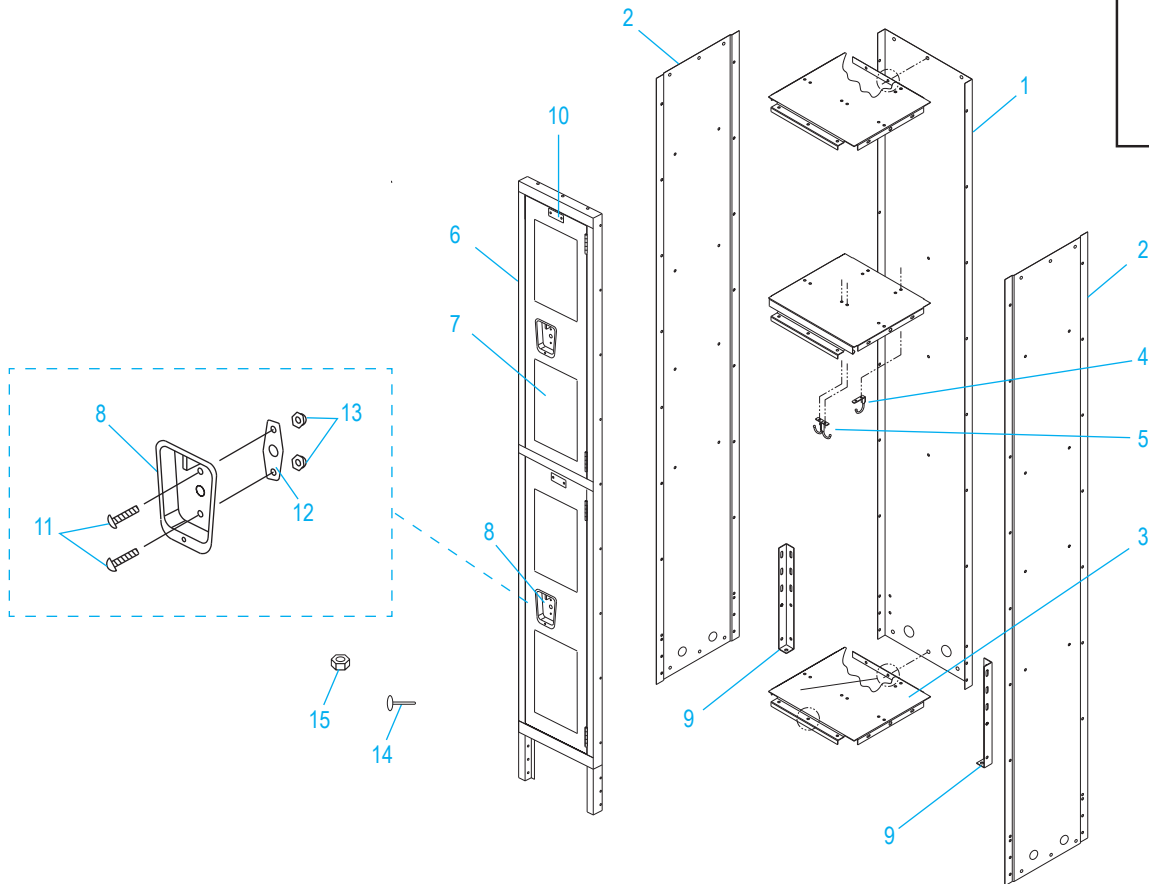

ULINE H-5550

LOCKER CON VENTANA TRANSPARENTE DE 2 PUERTAS Y 1 DE ANCHO

01-800-295-5510

uline.mx

#	DESCRIPCIÓN	CANT.	NO. DE PARTE DE ULINE	NO. DE PARTE DEL FABRICANTE
1	Panel Posterior	1	-----	KR1272
2	Panel Lateral Derecho/Izquierdo	4	H-5552U-PAN	KP1872
3	Superior/Inferior/Central	3	-----	KS1218
4	Gancho Individual para Techo	4	-----	H5K
5	Gancho Doble para Techo	2	-----	H7K
6	Ensamble de la Estructura de la Puerta	1	-----	KDHF1278-2SV
7	Puerta	2	-----	KDH1272-2SV
8	Asa Empotrada	2	-----	TBECK2
9	Pata Trasera	2	-----	KLG
10	Placa de Número	2	-----	-----
11	Perno	74	-----	MBT200
12	Placa de Cubierta	2	-----	RPE100
13	Tuerca de Domo Alto	4	-----	N110
14	Pasador de Empuje	4	-----	-----
15	Tuerca Hexagonal	70	-----	N201