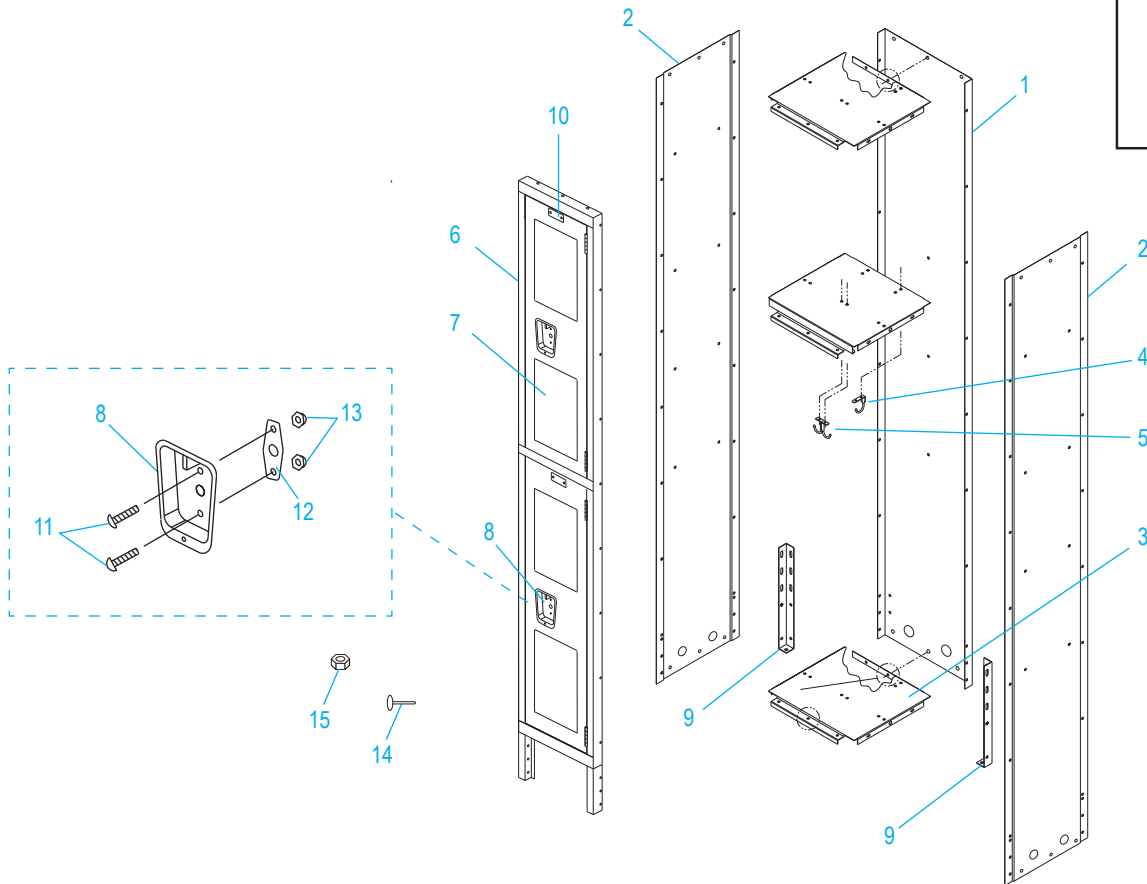

## LOCKER CON VENTANA TRANSPARENTE DE 2 PUERTAS Y 1 DE ANCHO

01-800-295-5510

uline.mx

#	DESCRIPCIÓN	CANT.	NO. DE PARTE DE ULINE	NO. DE PARTE DEL FABRICANTE
1	Panel Posterior	1	-----	KR1272
2	Panel Lateral Derecho/Izquierdo	4	H-5552U-PAN	KP1872
3	Superior/Inferior/Central	3	-----	KS1218
4	Gancho Individual para Techo	4	-----	H5K
5	Gancho Doble para Techo	2	-----	H7K
6	Ensamble de la Estructura de la Puerta	1	-----	KDHF1278-2SV
7	Puerta	2	-----	KDH1272-2SV
8	Asa Empotrada	2	-----	TBECK2
9	Pata Trasera	2	-----	KLG
10	Placa de Número	2	-----	-----
11	Perno	74	-----	MBT200
12	Placa de Cubierta	2	-----	RPE100
13	Tuerca de Domo Alto	4	-----	N110
14	Pasador de Empuje	4	-----	-----
15	Tuerca Hexagonal	70	-----	N201

## CASIER À PORTES TRANSPARENTES – 2 RANGÉES, 1 COLONNE

1-800-295-5510

uline.ca

#	DESCRIPTION	QTY.	RÉF. ULINE	RÉF. DU FABRICANT
1	Panneau arrière	1	-----	KR1272
2	Panneau latéral droit/gauche	4	H-5552U-PAN	KP1872
3	Tablettes du haut/bas/milieu	3	-----	KS1218
4	Crochet de plafond simple	4	-----	H5K
5	Crochet de plafond double	2	-----	H7K
6	Ensemble du cadre de porte	1	-----	KDHF1278-2SV
7	Porte	2	-----	KDH1272-2SV
8	Poignée encastrée	2	-----	TBECK2
9	Pied arrière	2	-----	KLG
10	Plaque numérotée	2	-----	-----
11	Boulon	74	-----	MBT200
12	Plaque de finition	2	-----	RPE100
13	Écrou borgne bombé	4	-----	N110
14	Goupille-poussoir	4	-----	-----
15	Écrou hexagonal	70	-----	N201