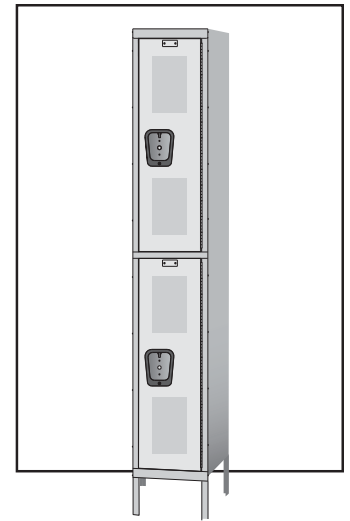

### 2 TIER, 1 WIDE

1-800-295-5510  
 uline.com

#	DESCRIPTION	QTY.	ULINE PART NO.	MFG. PART NO.
1	Back Panel	1	-----	KR1272
2	Right/Left Side Panel	2	H-5552U-PAN	KP1872
3	Top/Bottom/Middle	3	-----	KS1218
4	Single Ceiling Hook	4	-----	H5K
5	Double Ceiling Hook	2	-----	H7K
6	Door Frame Assembly	1	-----	KDHF1278-2SV
7	Door	2	-----	KDH1272-2SV
8	Recessed Handle	2	-----	TBECK2
9	Rear Leg	2	-----	KLG
10	Number Plate	2	-----	-----
11	Bolt	74	-----	MBT200
12	Cover Plate	2	-----	RPE100
13	High-Dome Cap Nut	4	-----	N110
14	Push Pin	4	-----	-----
15	Hex Nut	70	-----	N201

## LOCKER CON VENTANA TRANSPARENTE DE 2 PUERTAS Y 1 DE ANCHO

01-800-295-5510

uline.mx

#	DESCRIPCIÓN	CANT.	NO. DE PARTE DE ULINE	NO. DE PARTE DEL FABRICANTE
1	Panel Posterior	1	-----	KR1272
2	Panel Lateral Derecho/Izquierdo	4	H-5552U-PAN	KP1872
3	Superior/Inferior/Central	3	-----	KS1218
4	Gancho Individual para Techo	4	-----	H5K
5	Gancho Doble para Techo	2	-----	H7K
6	Ensamble de la Estructura de la Puerta	1	-----	KDHF1278-2SV
7	Puerta	2	-----	KDH1272-2SV
8	Asa Empotrada	2	-----	TBECK2
9	Pata Trasera	2	-----	KLG
10	Placa de Número	2	-----	-----
11	Perno	74	-----	MBT200
12	Placa de Cubierta	2	-----	RPE100
13	Tuerca de Domo Alto	4	-----	N110
14	Pasador de Empuje	4	-----	-----
15	Tuerca Hexagonal	70	-----	N201