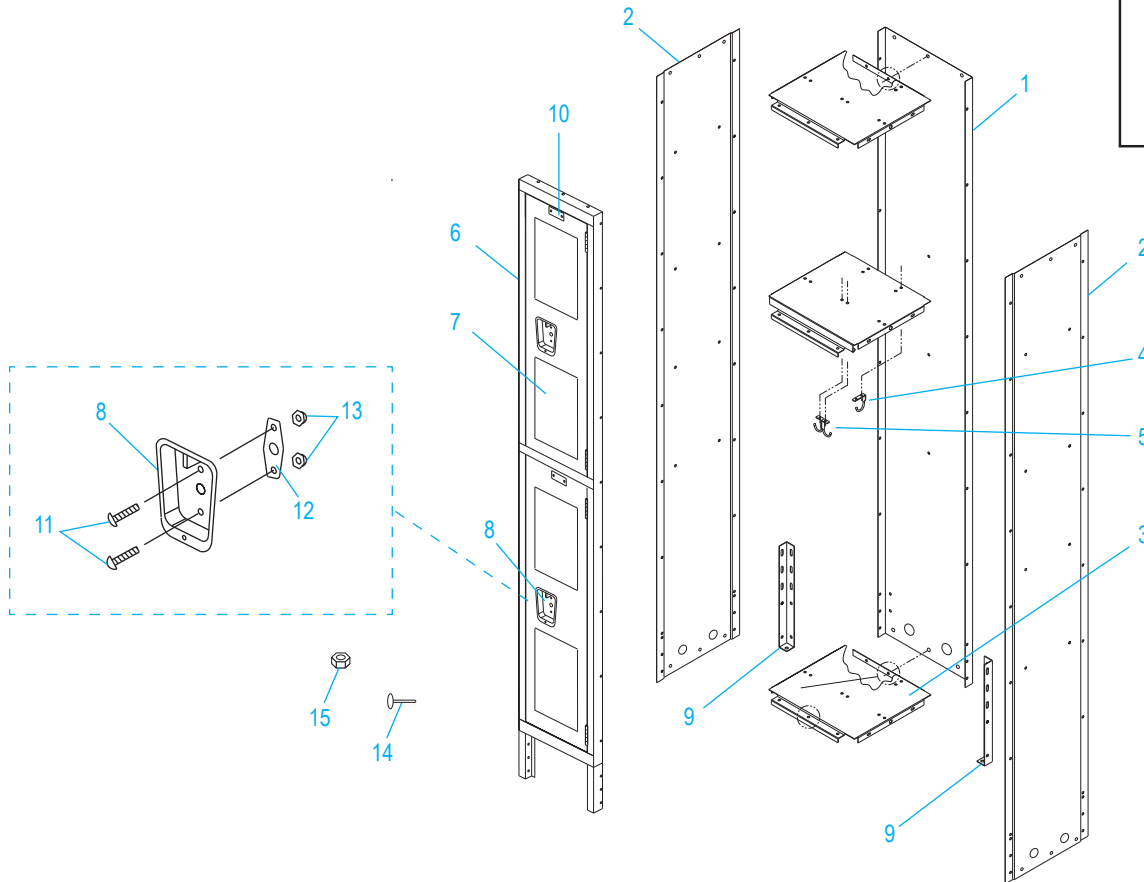

## CLEAR-VIEW LOCKER

### 2 TIER, 1 WIDE

1-800-295-5510  
 uline.com

#	DESCRIPTION	QTY.	ULINE PART NO.	MFG. PART NO.
1	Back Panel	1	-----	KR1272
2	Right/Left Side Panel	2	H-5552U-PAN	KP1872
3	Top/Bottom/Middle	3	-----	KS1218
4	Single Ceiling Hook	4	-----	H5K
5	Double Ceiling Hook	2	-----	H7K
6	Door Frame Assembly	1	-----	KDHF1278-2SV
7	Door	2	-----	KDH1272-2SV
8	Recessed Handle	2	-----	TBECK2
9	Rear Leg	2	-----	KLG
10	Number Plate	2	-----	-----
11	Bolt	74	-----	MBT200
12	Cover Plate	2	-----	RPE100
13	High-Dome Cap Nut	4	-----	N110
14	Push Pin	4	-----	-----
15	Hex Nut	70	-----	N201

## LOCKER CON VENTANA TRANSPARENTE DE 2 PUERTAS Y 1 DE ANCHO

01-800-295-5510

uline.mx

#	DESCRIPCIÓN	CANT.	NO. DE PARTE DE ULINE	NO. DE PARTE DEL FABRICANTE
1	Panel Posterior	1	-----	KR1272
2	Panel Lateral Derecho/Izquierdo	4	H-5552U-PAN	KP1872
3	Superior/Inferior/Central	3	-----	KS1218
4	Gancho Individual para Techo	4	-----	H5K
5	Gancho Doble para Techo	2	-----	H7K
6	Ensamble de la Estructura de la Puerta	1	-----	KDHF1278-2SV
7	Puerta	2	-----	KDH1272-2SV
8	Asa Empotrada	2	-----	TBECK2
9	Pata Trasera	2	-----	KLG
10	Placa de Número	2	-----	-----
11	Perno	74	-----	MBT200
12	Placa de Cubierta	2	-----	RPE100
13	Tuerca de Domo Alto	4	-----	N110
14	Pasador de Empuje	4	-----	-----
15	Tuerca Hexagonal	70	-----	N201