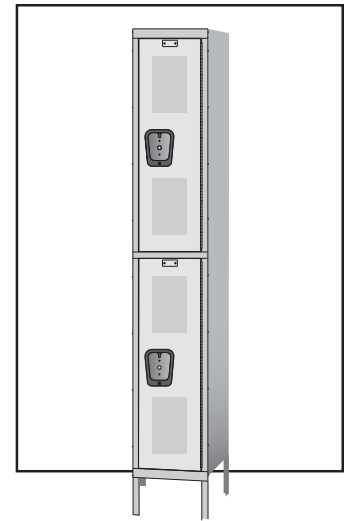

ULINE H-5550

CASIER À PORTES TRANSPARENTES – 2 RANGÉES, 1 COLONNE

1-800-295-5510

uline.ca

#	DESCRIPTION	QTY.	RÉF. ULINE	RÉF. DU FABRICANT
1	Panneau arrière	1	-----	KR1272
2	Panneau latéral droit/gauche	4	H-5552U-PAN	KP1872
3	Tablettes du haut/bas/milieu	3	-----	KS1218
4	Crochet de plafond simple	4	-----	H5K
5	Crochet de plafond double	2	-----	H7K
6	Ensemble du cadre de porte	1	-----	KDHF1278-2SV
7	Porte	2	-----	KDH1272-2SV
8	Poignée encastrée	2	-----	TBECK2
9	Pied arrière	2	-----	KLG
10	Plaque numérotée	2	-----	-----
11	Boulon	74	-----	MBT200
12	Plaque de finition	2	-----	RPE100
13	Écrou borgne bombé	4	-----	N110
14	Goupille-poussoir	4	-----	-----
15	Écrou hexagonal	70	-----	N201