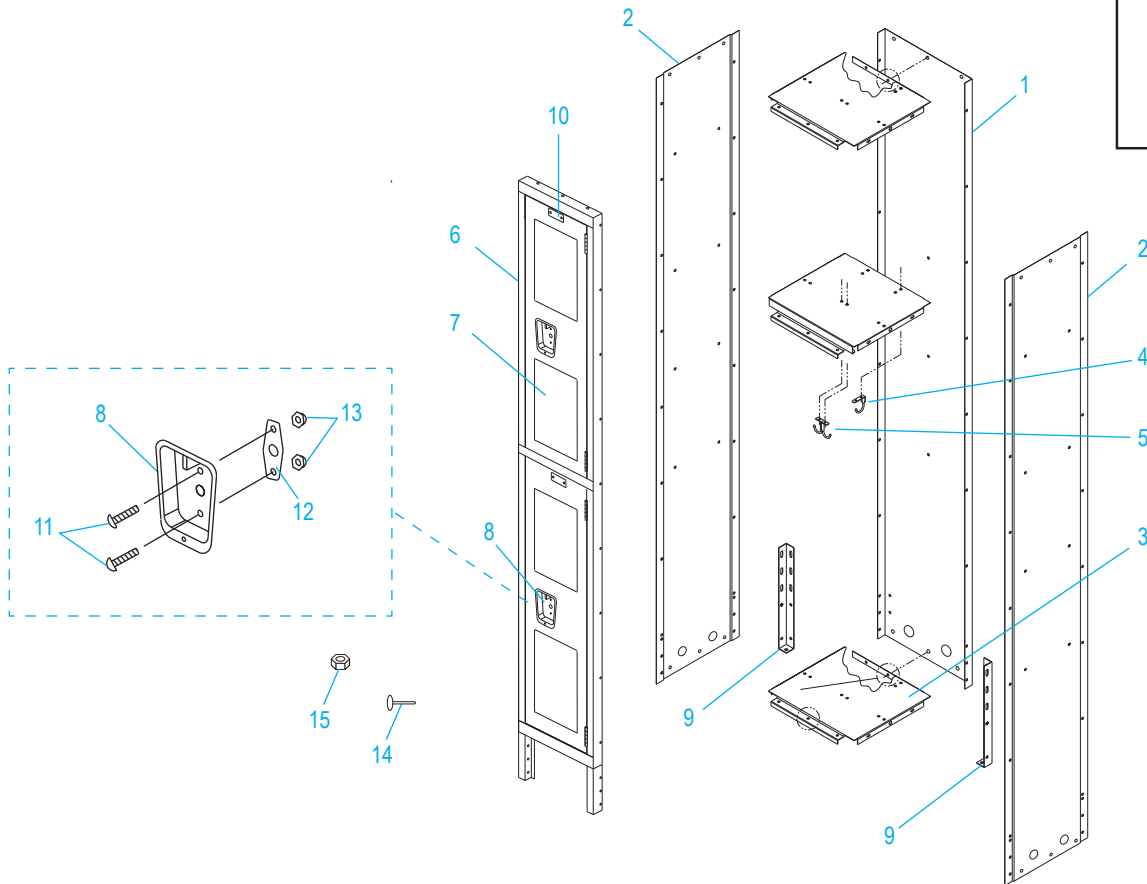

ULINE H-5550

CASIER À PORTES TRANSPARENTES – 2 RANGÉES, 1 COLONNE

1-800-295-5510

uline.ca

#	DESCRIPTION	QTY.	RÉF. ULINE	RÉF. DU FABRICANT
1	Panneau arrière	1	-----	KR1272
2	Panneau latéral droit/gauche	4	H-5552U-PAN	KP1872
3	Tablettes du haut/bas/milieu	3	-----	KS1218
4	Crochet de plafond simple	4	-----	H5K
5	Crochet de plafond double	2	-----	H7K
6	Ensemble du cadre de porte	1	-----	KDHF1278-2SV
7	Porte	2	-----	KDH1272-2SV
8	Poignée encastrée	2	-----	TBECK2
9	Pied arrière	2	-----	KLG
10	Plaque numérotée	2	-----	-----
11	Boulon	74	-----	MBT200
12	Plaque de finition	2	-----	RPE100
13	Écrou borgne bombé	4	-----	N110
14	Goupille-poussoir	4	-----	-----
15	Écrou hexagonal	70	-----	N201