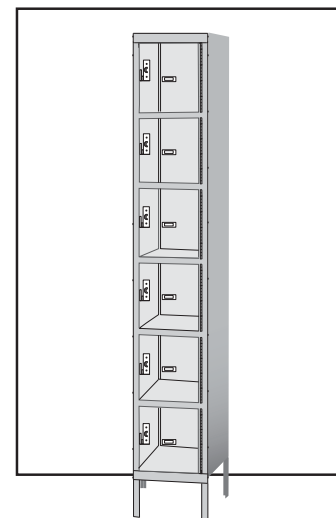

### 6 PUERTAS, 1 DE ANCHO

01-800-295-5510  
uline.mx

#	DESCRIPCIÓN	CANT.	NO. DE PARTE DE ULINE	NO. DE PARTE DEL FABRICANTE
1	Panel Posterior	1	-----	KR1272
2	Panel Lateral Derecho/Izquierdo	2	H-5552U-PAN	KP1872
3	Parte Superior/Inferior	2	-----	KS1218
4	Repisa	5	H-5553-SHELF	KH1218
5	Ensamble de la Estructura de la Puerta	1	-----	LKDF1278-6SVP
6	Puerta	6	-----	LKD1272-6SVP
7	Pestillo de Cierre Cuadrado de la Puerta	6	-----	KBLP100
8	Placa de Número	6	-----	-----
9	Pata Trasera	2	-----	KLG
10	Perno	94	-----	MBT200
11	Tuerca de Domo Alto	12	-----	N110
12	Tuerca Hexagonal	82	-----	N201
13	Pasador de Empuje	12	-----	-----

**ULINE H-5552**  
**CASIER À PORTES**  
**TRANSPARENTES**  
**6 RANGÉES, 1 COLONNE**

1-800-295-5510  
 uline.ca

#	DESCRIPTION	QTY.	RÉF. ULINE	RÉF. DU FABRICANT
1	Panneau arrière	1	-----	KR1272
2	Panneau latéral droit/gauche	2	H-5552U-PAN	KP1872
3	Haut/bas	2	-----	KS1218
4	Tablette	5	H-5553-SHELF	KH1218
5	Cadre de portes	1	-----	LKDF1278-6SVP
6	Porte	6	-----	LKD1272-6SVP
7	Poignée de loquet de porte	6	-----	KBLP100
8	Plaque numérotée	6	-----	-----
9	Patte arrière	2	-----	KLG
10	Boulon	94	-----	MBT200
11	Écrou borgne bombé	12	-----	N110
12	Écrou hexagonal	82	-----	N201
13	Goupille-poussoir	12	-----	-----