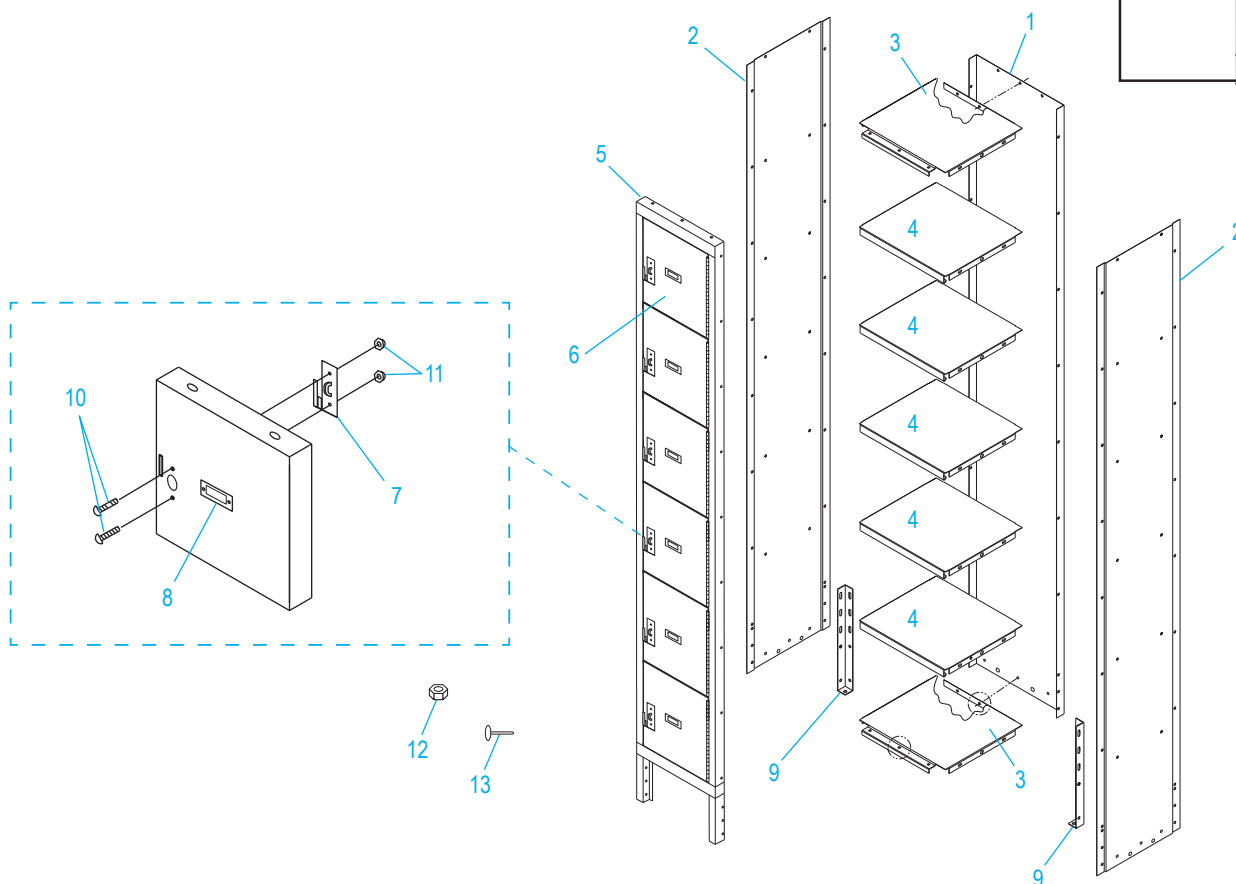

### 6 PUERTAS, 1 DE ANCHO

01-800-295-5510  
uline.mx

#	DESCRIPCIÓN	CANT.	NO. DE PARTE DE ULINE	NO. DE PARTE DEL FABRICANTE
1	Panel Posterior	1	-----	KR1272
2	Panel Lateral Derecho/Izquierdo	2	H-5552U-PAN	KP1872
3	Parte Superior/Inferior	2	-----	KS1218
4	Repisa	5	H-5553-SHELF	KH1218
5	Ensamble de la Estructura de la Puerta	1	-----	LKDF1278-6SVP
6	Puerta	6	-----	LKD1272-6SVP
7	Pestillo de Cierre Cuadrado de la Puerta	6	-----	KBLP100
8	Placa de Número	6	-----	-----
9	Pata Trasera	2	-----	KLG
10	Perno	94	-----	MBT200
11	Tuerca de Domo Alto	12	-----	N110
12	Tuerca Hexagonal	82	-----	N201
13	Pasador de Empuje	12	-----	-----

**ULINE H-5552**  
**CASIER À PORTES**  
**TRANSPARENTES**  
**6 RANGÉES, 1 COLONNE**

1-800-295-5510  
 uline.ca

#	DESCRIPTION	QTY.	RÉF. ULINE	RÉF. DU FABRICANT
1	Panneau arrière	1	-----	KR1272
2	Panneau latéral droit/gauche	2	H-5552U-PAN	KP1872
3	Haut/bas	2	-----	KS1218
4	Tablette	5	H-5553-SHELF	KH1218
5	Cadre de portes	1	-----	LKDF1278-6SVP
6	Porte	6	-----	LKD1272-6SVP
7	Poignée de loquet de porte	6	-----	KBLP100
8	Plaque numérotée	6	-----	-----
9	Patte arrière	2	-----	KLG
10	Boulon	94	-----	MBT200
11	Écrou borgne bombé	12	-----	N110
12	Écrou hexagonal	82	-----	N201
13	Goupille-poussoir	12	-----	-----