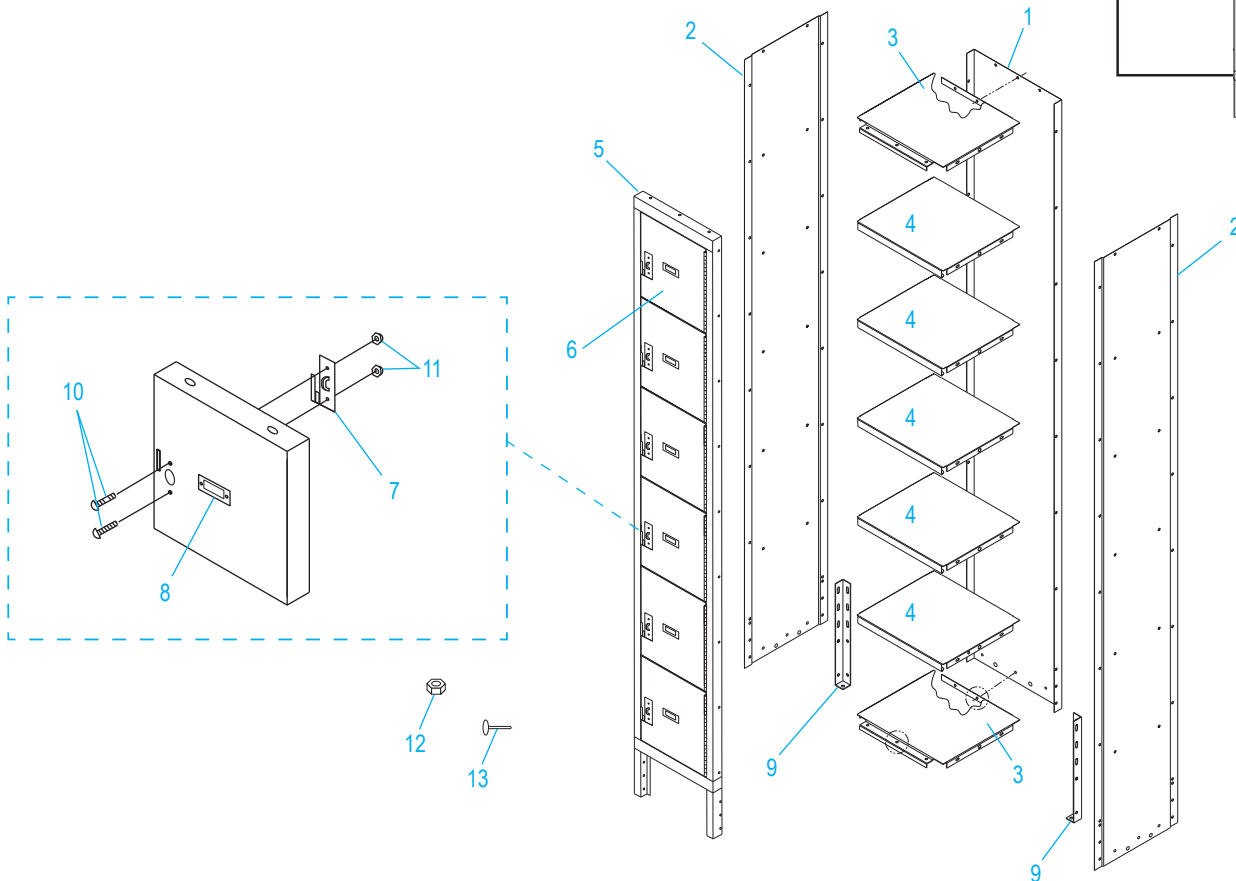

### 6 TIER, 1 WIDE

1-800-295-5510  
 uline.com

#	DESCRIPTION	QTY.	ULINE PART NO.	MFG. PART NO.
1	Back Panel	1	-----	KR1272
2	Right/Left Side Panel	2	-----	KP1872
3	Top/Bottom	2	-----	KS1218
4	Shelf	5	H-5553-SHELF	KH1218
5	Door Frame Assembly	1	-----	LKDF1278-6SVP
6	Door	6	-----	LKD1272-6SVP
7	Box Door Latch Pull	6	-----	KBLP100
8	Number Plate	6	-----	-----
9	Rear Leg	2	-----	KLG
10	Bolt	94	-----	MBT200
11	High-Dome Cap Nut	12	-----	N110
12	Hex Nut	82	-----	N201
13	Push Pin	12	-----	-----

**ULINE H-5552**  
**LOCKER CON FRENTE**  
**TRANSPARENTE**  
**6 PUERTAS, 1 DE ANCHO**

01-800-295-5510  
 uline.mx

#	DESCRIPCIÓN	CANT.	NO. DE PARTE DE ULINE	NO. DE PARTE DEL FABRICANTE
1	Panel Posterior	1	-----	KR1272
2	Panel Lateral Derecho/Izquierdo	2	-----	KP1872
3	Parte Superior/Inferior	2	-----	KS1218
4	Repisa	5	H-5553-SHELF	KH1218
5	Ensamble de la Estructura de la Puerta	1	-----	LKDF1278-6SVP
6	Puerta	6	-----	LKD1272-6SVP
7	Pestillo de Cierre Cuadrado de la Puerta	6	-----	KBLP100
8	Placa de Número	6	-----	-----
9	Pata Trasera	2	-----	KLG
10	Perno	94	-----	MBT200
11	Tuerca de Domo Alto	12	-----	N110
12	Tuerca Hexagonal	82	-----	N201
13	Pasador de Empuje	12	-----	-----

**ULINE H-5552**  
**CASIER À PORTES**  
**TRANSPARENTES**  
**6 RANGÉES, 1 COLONNE**

1-800-295-5510  
 uline.ca

#	DESCRIPTION	QTY.	RÉF. ULINE	RÉF. DU FABRICANT
1	Panneau arrière	1	-----	KR1272
2	Panneau latéral droit/gauche	2	-----	KP1872
3	Haut/bas	2	-----	KS1218
4	Tablette	5	H-5553-SHELF	KH1218
5	Cadre de portes	1	-----	LKDF1278-6SVP
6	Porte	6	-----	LKD1272-6SVP
7	Poignée de loquet de porte	6	-----	KBLP100
8	Plaque numérotée	6	-----	-----
9	Patte arrière	2	-----	KLG
10	Boulon	94	-----	MBT200
11	Écrou borgne bombé	12	-----	N110
12	Écrou hexagonal	82	-----	N201
13	Goupille-poussoir	12	-----	-----