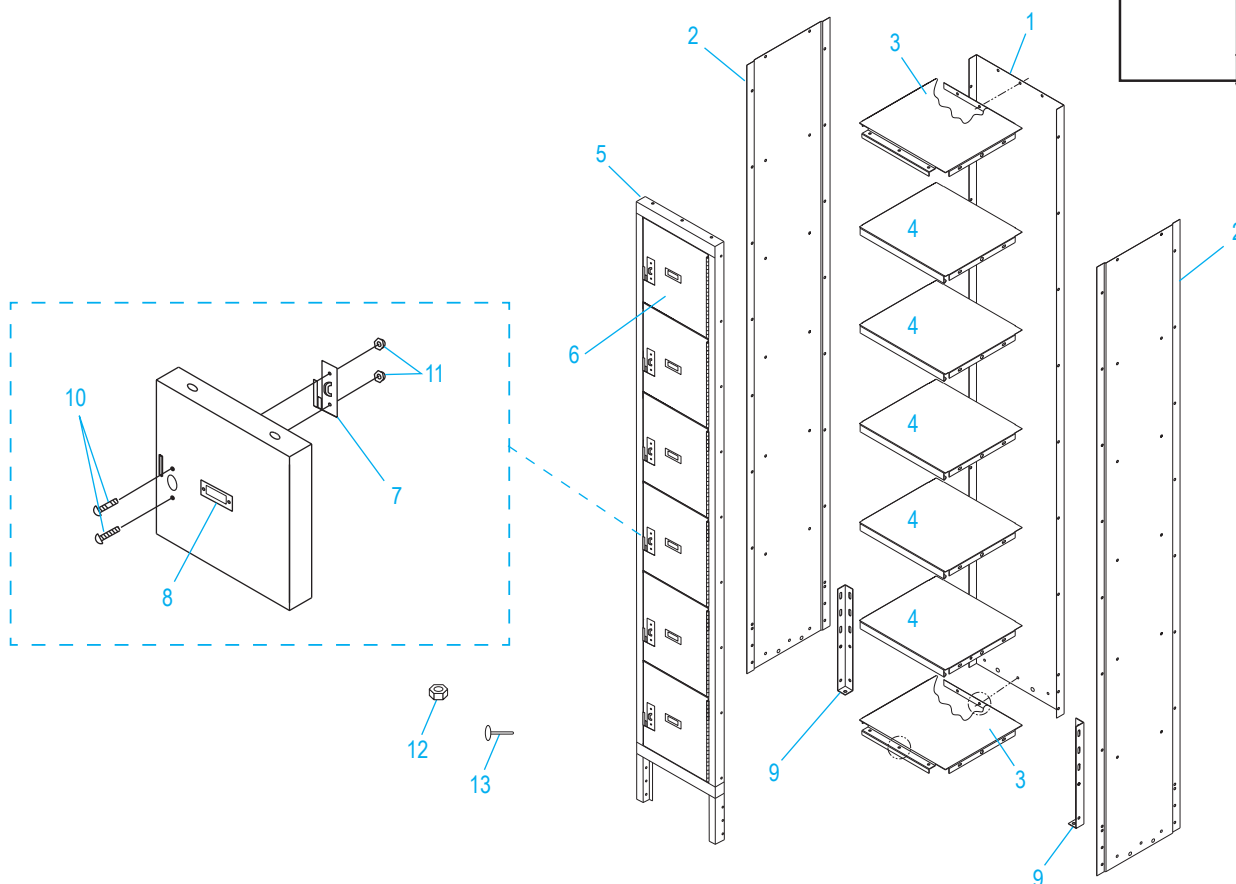

### 6 TIER, 1 WIDE

1-800-295-5510  
 uline.com

#	DESCRIPTION	QTY.	ULINE PART NO.	MFG. PART NO.
1	Back Panel	1	-----	KR1272
2	Right/Left Side Panel	2	-----	KP1872
3	Top/Bottom	2	-----	KS1218
4	Shelf	5	H-5553-SHELF	KH1218
5	Door Frame Assembly	1	-----	LKDF1278-6SVP
6	Door	6	-----	LKD1272-6SVP
7	Box Door Latch Pull	6	-----	KBLP100
8	Number Plate	6	-----	-----
9	Rear Leg	2	-----	KLG
10	Bolt	94	-----	MBT200
11	High-Dome Cap Nut	12	-----	N110
12	Hex Nut	82	-----	N201
13	Push Pin	12	-----	-----

**ULINE H-5552**  
**LOCKER CON FRENTE**  
**TRANSPARENTE**  
**6 PUERTAS, 1 DE ANCHO**

01-800-295-5510  
 uline.mx

#	DESCRIPCIÓN	CANT.	NO. DE PARTE DE ULINE	NO. DE PARTE DEL FABRICANTE
1	Panel Posterior	1	-----	KR1272
2	Panel Lateral Derecho/Izquierdo	2	-----	KP1872
3	Parte Superior/Inferior	2	-----	KS1218
4	Repisa	5	H-5553-SHELF	KH1218
5	Ensamble de la Estructura de la Puerta	1	-----	LKDF1278-6SVP
6	Puerta	6	-----	LKD1272-6SVP
7	Pestillo de Cierre Cuadrado de la Puerta	6	-----	KBLP100
8	Placa de Número	6	-----	-----
9	Pata Trasera	2	-----	KLG
10	Perno	94	-----	MBT200
11	Tuerca de Domo Alto	12	-----	N110
12	Tuerca Hexagonal	82	-----	N201
13	Pasador de Empuje	12	-----	-----

**ULINE H-5552**  
**CASIER À PORTES**  
**TRANSPARENTES**  
**6 RANGÉES, 1 COLONNE**

1-800-295-5510  
 uline.ca

#	DESCRIPTION	QTY.	RÉF. ULINE	RÉF. DU FABRICANT
1	Panneau arrière	1	-----	KR1272
2	Panneau latéral droit/gauche	2	-----	KP1872
3	Haut/bas	2	-----	KS1218
4	Tablette	5	H-5553-SHELF	KH1218
5	Cadre de portes	1	-----	LKDF1278-6SVP
6	Porte	6	-----	LKD1272-6SVP
7	Poignée de loquet de porte	6	-----	KBLP100
8	Plaque numérotée	6	-----	-----
9	Patte arrière	2	-----	KLG
10	Boulon	94	-----	MBT200
11	Écrou borgne bombé	12	-----	N110
12	Écrou hexagonal	82	-----	N201
13	Goupille-poussoir	12	-----	-----