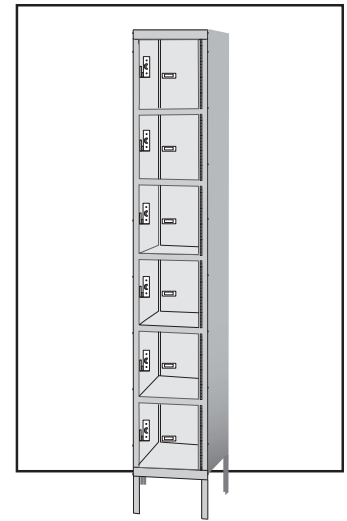

## CLEAR-VIEW LOCKER

### 6 TIER, 1 WIDE

1-800-295-5510  
 uline.com

#	DESCRIPTION	QTY.	ULINE PART NO.	MFG. PART NO.
1	Back Panel	1	-----	KR1272
2	Right/Left Side Panel	2	-----	KP1872
3	Top/Bottom	2	-----	KS1218
4	Shelf	5	H-5553-SHELF	KH1218
5	Door Frame Assembly	1	-----	LKDF1278-6SVP
6	Door	6	-----	LKD1272-6SVP
7	Box Door Latch Pull	6	-----	KBLP100
8	Number Plate	6	-----	-----
9	Rear Leg	2	-----	KLG
10	Bolt	94	-----	MBT200
11	High-Dome Cap Nut	12	-----	N110
12	Hex Nut	82	-----	N201
13	Push Pin	12	-----	-----

**ULINE H-5552**  
**LOCKER CON FRENTE**  
**TRANSPARENTE**  
**6 PUERTAS, 1 DE ANCHO**

01-800-295-5510  
 uline.mx

#	DESCRIPCIÓN	CANT.	NO. DE PARTE DE ULINE	NO. DE PARTE DEL FABRICANTE
1	Panel Posterior	1	-----	KR1272
2	Panel Lateral Derecho/Izquierdo	2	-----	KP1872
3	Parte Superior/Inferior	2	-----	KS1218
4	Repisa	5	H-5553-SHELF	KH1218
5	Ensamble de la Estructura de la Puerta	1	-----	LKDF1278-6SVP
6	Puerta	6	-----	LKD1272-6SVP
7	Pestillo de Cierre Cuadrado de la Puerta	6	-----	KBLP100
8	Placa de Número	6	-----	-----
9	Pata Trasera	2	-----	KLG
10	Perno	94	-----	MBT200
11	Tuerca de Domo Alto	12	-----	N110
12	Tuerca Hexagonal	82	-----	N201
13	Pasador de Empuje	12	-----	-----