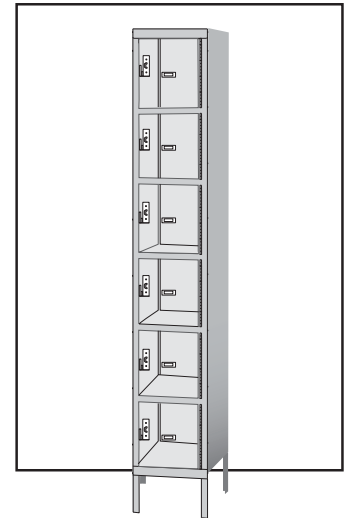

### 6 TIER, 1 WIDE

1-800-295-5510  
 uline.com

#	DESCRIPTION	QTY.	ULINE PART NO.	MFG. PART NO.
1	Back Panel	1	-----	KR1272
2	Right/Left Side Panel	2	-----	KP1872
3	Top/Bottom	2	-----	KS1218
4	Shelf	5	H-5553-SHELF	KH1218
5	Door Frame Assembly	1	-----	LKDF1278-6SVP
6	Door	6	-----	LKD1272-6SVP
7	Box Door Latch Pull	6	-----	KBLP100
8	Number Plate	6	-----	-----
9	Rear Leg	2	-----	KLG
10	Bolt	94	-----	MBT200
11	High-Dome Cap Nut	12	-----	N110
12	Hex Nut	82	-----	N201
13	Push Pin	12	-----	-----

**ULINE H-5552**  
**LOCKER CON FRENTE**  
**TRANSPARENTE**  
**6 PUERTAS, 1 DE ANCHO**

01-800-295-5510  
 uline.mx

#	DESCRIPCIÓN	CANT.	NO. DE PARTE DE ULINE	NO. DE PARTE DEL FABRICANTE
1	Panel Posterior	1	-----	KR1272
2	Panel Lateral Derecho/Izquierdo	2	-----	KP1872
3	Parte Superior/Inferior	2	-----	KS1218
4	Repisa	5	H-5553-SHELF	KH1218
5	Ensamble de la Estructura de la Puerta	1	-----	LKDF1278-6SVP
6	Puerta	6	-----	LKD1272-6SVP
7	Pestillo de Cierre Cuadrado de la Puerta	6	-----	KBLP100
8	Placa de Número	6	-----	-----
9	Pata Trasera	2	-----	KLG
10	Perno	94	-----	MBT200
11	Tuerca de Domo Alto	12	-----	N110
12	Tuerca Hexagonal	82	-----	N201
13	Pasador de Empuje	12	-----	-----

**ULINE H-5552**  
**CASIER À PORTES**  
**TRANSPARENTES**  
**6 RANGÉES, 1 COLONNE**

1-800-295-5510  
 uline.ca

#	DESCRIPTION	QTY.	RÉF. ULINE	RÉF. DU FABRICANT
1	Panneau arrière	1	-----	KR1272
2	Panneau latéral droit/gauche	2	-----	KP1872
3	Haut/bas	2	-----	KS1218
4	Tablette	5	H-5553-SHELF	KH1218
5	Cadre de portes	1	-----	LKDF1278-6SVP
6	Porte	6	-----	LKD1272-6SVP
7	Poignée de loquet de porte	6	-----	KBLP100
8	Plaque numérotée	6	-----	-----
9	Patte arrière	2	-----	KLG
10	Boulon	94	-----	MBT200
11	Écrou borgne bombé	12	-----	N110
12	Écrou hexagonal	82	-----	N201
13	Goupille-poussoir	12	-----	-----