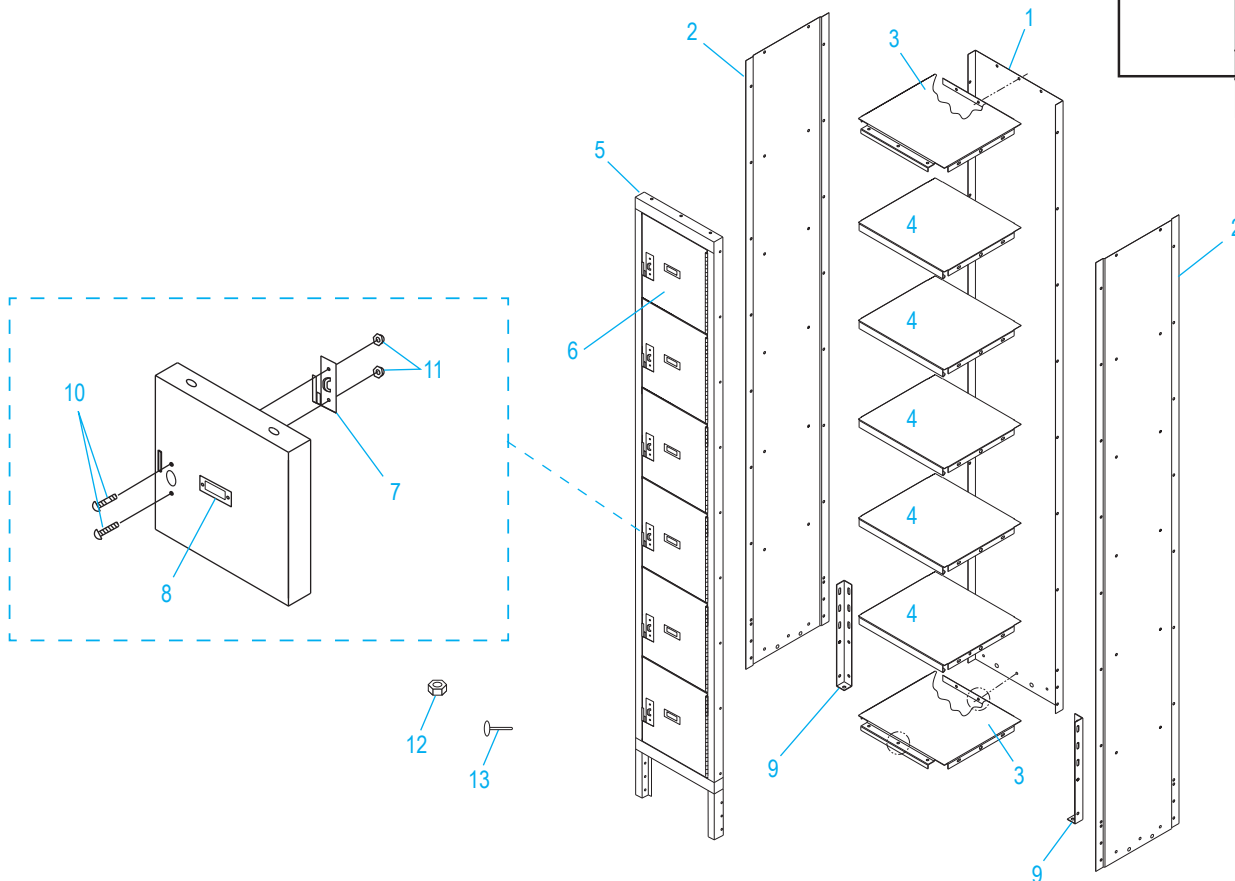

## CLEAR-VIEW LOCKER

### 6 TIER, 1 WIDE

1-800-295-5510  
 uline.com

#	DESCRIPTION	QTY.	ULINE PART NO.	MFG. PART NO.
1	Back Panel	1	-----	KR1272
2	Right/Left Side Panel	2	-----	KP1872
3	Top/Bottom	2	-----	KS1218
4	Shelf	5	H-5553-SHELF	KH1218
5	Door Frame Assembly	1	-----	LKDF1278-6SVP
6	Door	6	-----	LKD1272-6SVP
7	Box Door Latch Pull	6	-----	KBLP100
8	Number Plate	6	-----	-----
9	Rear Leg	2	-----	KLG
10	Bolt	94	-----	MBT200
11	High-Dome Cap Nut	12	-----	N110
12	Hex Nut	82	-----	N201
13	Push Pin	12	-----	-----

**ULINE H-5552**  
**LOCKER CON FRENTE**  
**TRANSPARENTE**  
**6 PUERTAS, 1 DE ANCHO**

01-800-295-5510  
 uline.mx

#	DESCRIPCIÓN	CANT.	NO. DE PARTE DE ULINE	NO. DE PARTE DEL FABRICANTE
1	Panel Posterior	1	-----	KR1272
2	Panel Lateral Derecho/Izquierdo	2	-----	KP1872
3	Parte Superior/Inferior	2	-----	KS1218
4	Repisa	5	H-5553-SHELF	KH1218
5	Ensamble de la Estructura de la Puerta	1	-----	LKDF1278-6SVP
6	Puerta	6	-----	LKD1272-6SVP
7	Pestillo de Cierre Cuadrado de la Puerta	6	-----	KBLP100
8	Placa de Número	6	-----	-----
9	Pata Trasera	2	-----	KLG
10	Perno	94	-----	MBT200
11	Tuerca de Domo Alto	12	-----	N110
12	Tuerca Hexagonal	82	-----	N201
13	Pasador de Empuje	12	-----	-----