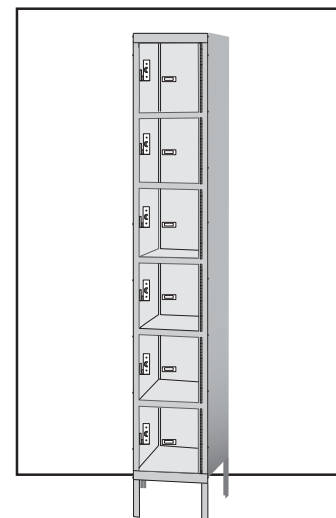

### 6 TIER, 1 WIDE

1-800-295-5510  
 uline.com

#	DESCRIPTION	QTY.	ULINE PART NO.	MFG. PART NO.
1	Back Panel	1	-----	KR1272
2	Right/Left Side Panel	2	-----	KP1872
3	Top/Bottom	2	-----	KS1218
4	Shelf	5	H-5553-SHELF	KH1218
5	Door Frame Assembly	1	-----	LKDF1278-6SVP
6	Door	6	-----	LKD1272-6SVP
7	Box Door Latch Pull	6	-----	KBLP100
8	Number Plate	6	-----	-----
9	Rear Leg	2	-----	KLG
10	Bolt	94	-----	MBT200
11	High-Dome Cap Nut	12	-----	N110
12	Hex Nut	82	-----	N201
13	Push Pin	12	-----	-----

**ULINE H-5552**  
**LOCKER CON FRENTE**  
**TRANSPARENTE**  
**6 PUERTAS, 1 DE ANCHO**

01-800-295-5510  
 uline.mx

#	DESCRIPCIÓN	CANT.	NO. DE PARTE DE ULINE	NO. DE PARTE DEL FABRICANTE
1	Panel Posterior	1	-----	KR1272
2	Panel Lateral Derecho/Izquierdo	2	-----	KP1872
3	Parte Superior/Inferior	2	-----	KS1218
4	Repisa	5	H-5553-SHELF	KH1218
5	Ensamble de la Estructura de la Puerta	1	-----	LKDF1278-6SVP
6	Puerta	6	-----	LKD1272-6SVP
7	Pestillo de Cierre Cuadrado de la Puerta	6	-----	KBLP100
8	Placa de Número	6	-----	-----
9	Pata Trasera	2	-----	KLG
10	Perno	94	-----	MBT200
11	Tuerca de Domo Alto	12	-----	N110
12	Tuerca Hexagonal	82	-----	N201
13	Pasador de Empuje	12	-----	-----

**ULINE H-5552**  
**CASIER À PORTES**  
**TRANSPARENTES**  
**6 RANGÉES, 1 COLONNE**

1-800-295-5510  
 uline.ca

#	DESCRIPTION	QTY.	RÉF. ULINE	RÉF. DU FABRICANT
1	Panneau arrière	1	-----	KR1272
2	Panneau latéral droit/gauche	2	-----	KP1872
3	Haut/bas	2	-----	KS1218
4	Tablette	5	H-5553-SHELF	KH1218
5	Cadre de portes	1	-----	LKDF1278-6SVP
6	Porte	6	-----	LKD1272-6SVP
7	Poignée de loquet de porte	6	-----	KBLP100
8	Plaque numérotée	6	-----	-----
9	Patte arrière	2	-----	KLG
10	Boulon	94	-----	MBT200
11	Écrou borgne bombé	12	-----	N110
12	Écrou hexagonal	82	-----	N201
13	Goupille-poussoir	12	-----	-----