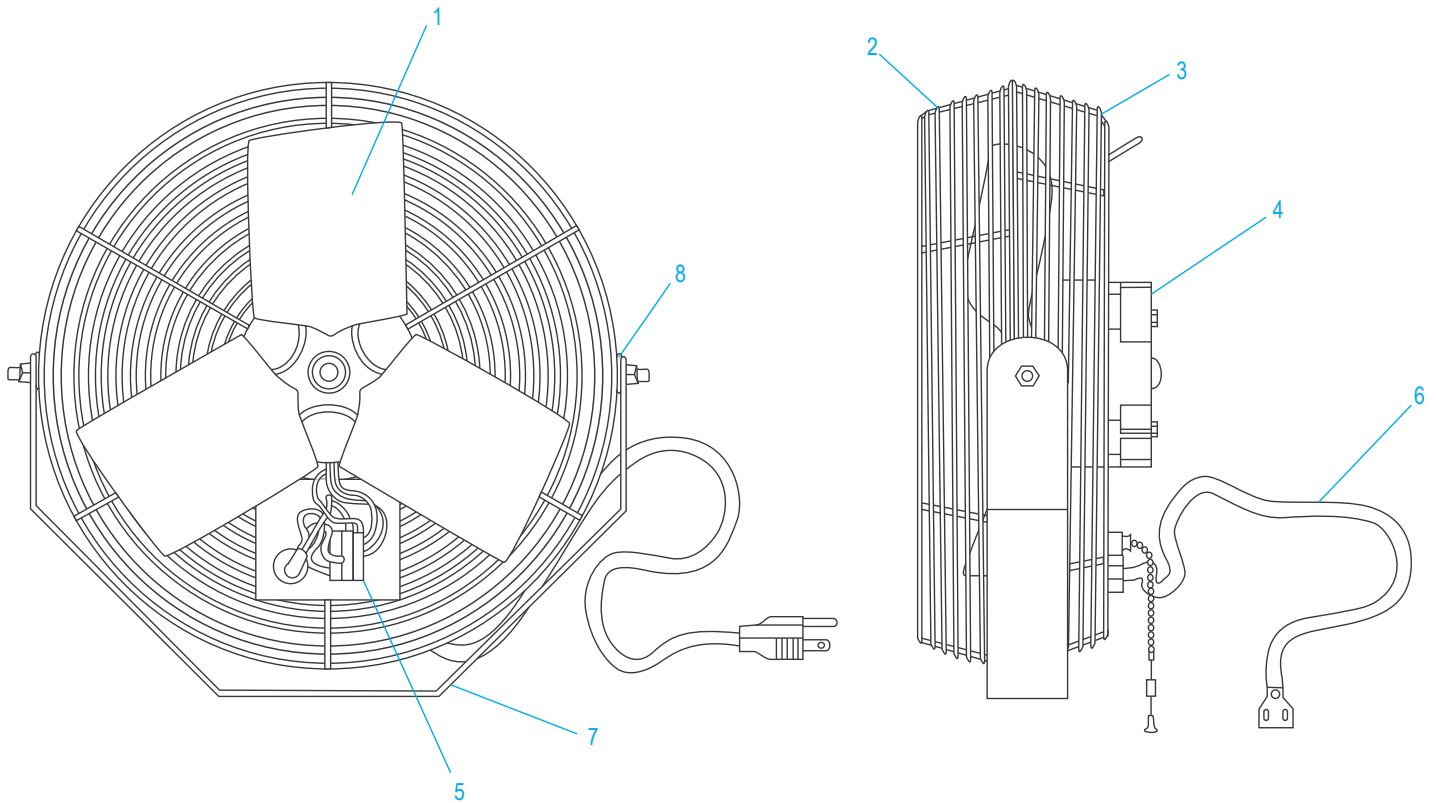

ULINE H-5652, H-5652
LUZ Y VENTILADOR DE USO
PESADO PARA ANDÉN

01-800-295-5510
 uline.mx

#	DESCRIPCIÓN	CANT.	NO. DE PARTE DE ULINE	NO. DE PARTE DEL FABRICANTE
1	Ensamble de la pantalla (con horquilla, cable y portalámpara)	1	H-1439-LAMP	04465602
2	Ensamble del Portalámpara (con alambres conductores)	1	H-1439-TGLSW	03910701
3	Protector de lámpara, entra a presión	1	H-1439-LPGRD	03313202
4	Ensamble del brazo para H-5652	1	-----	04466102
5	Ensamble del brazo para H-5653	1	-----	04466202

ULINE H-5652, H-5652
**LUZ Y VENTILADOR DE USO
 PESADO PARA ANDÉN**

01-800-295-5510
 uline.mx

#	DESCRIPCIÓN	CANT.	NO. DE PARTE DE ULINE	NO. DE PARTE DEL FABRICANTE
1	Ensamble de las Aspas del Ventilador	1	-----	58299-008
2	Protector Frontal	1	-----	63990-001
3	Protector Posterior	1	-----	63991-001
4	Motor	1	-----	58364-002
5	Interruptor	1	H-5652-SWTCH	58573-001
6	Set del Cable	1	-----	58047-001
7	Horquilla	1	-----	58056-012
8	Anillo de Caucho	2	-----	43884-001

ULINE H-5652, H-5652
LAMPE ET VENTILATEUR
DE QUAI ROBUSTE

1-800-295-5510
 uline.ca

#	DESCRIPTION	QTÉ	RÉF. ULINE	RÉF. DU FABRICANT
1	Ensemble de l'abat-jour (avec support, cordon, douille)	1	H-1439-LAMP	04465602
2	Ensemble de la douille (avec fils conducteurs)	1	H-1439-TGLSW	03910701
3	Grille protectrice de lampe emboîtable	1	H-1439-LPGRD	03313202
4	Ensemble du bras pour H-5652	1	-----	04466102
5	Ensemble du bras pour H-5653	1	-----	04466202

ULINE H-5652, H-5652
LAMPE ET VENTILATEUR
DE QUAI ROBUSTE

1-800-295-5510
 uline.ca

#	DESCRIPTION	QTÉ	RÉF. ULINE	RÉF. DU FABRICANT
1	Ensemble des pales du ventilateur	1	-----	58299-008
2	Grille protectrice avant	1	-----	63990-001
3	Grille protectrice arrière	1	-----	63991-001
4	Moteur	1	-----	58364-002
5	Commutateur	1	H-5652-SWTCH	58573-001
6	Cordon d'alimentation	1	-----	58047-001
7	Support	1	-----	58056-012
8	Bague de caoutchouc	2	-----	43884-001