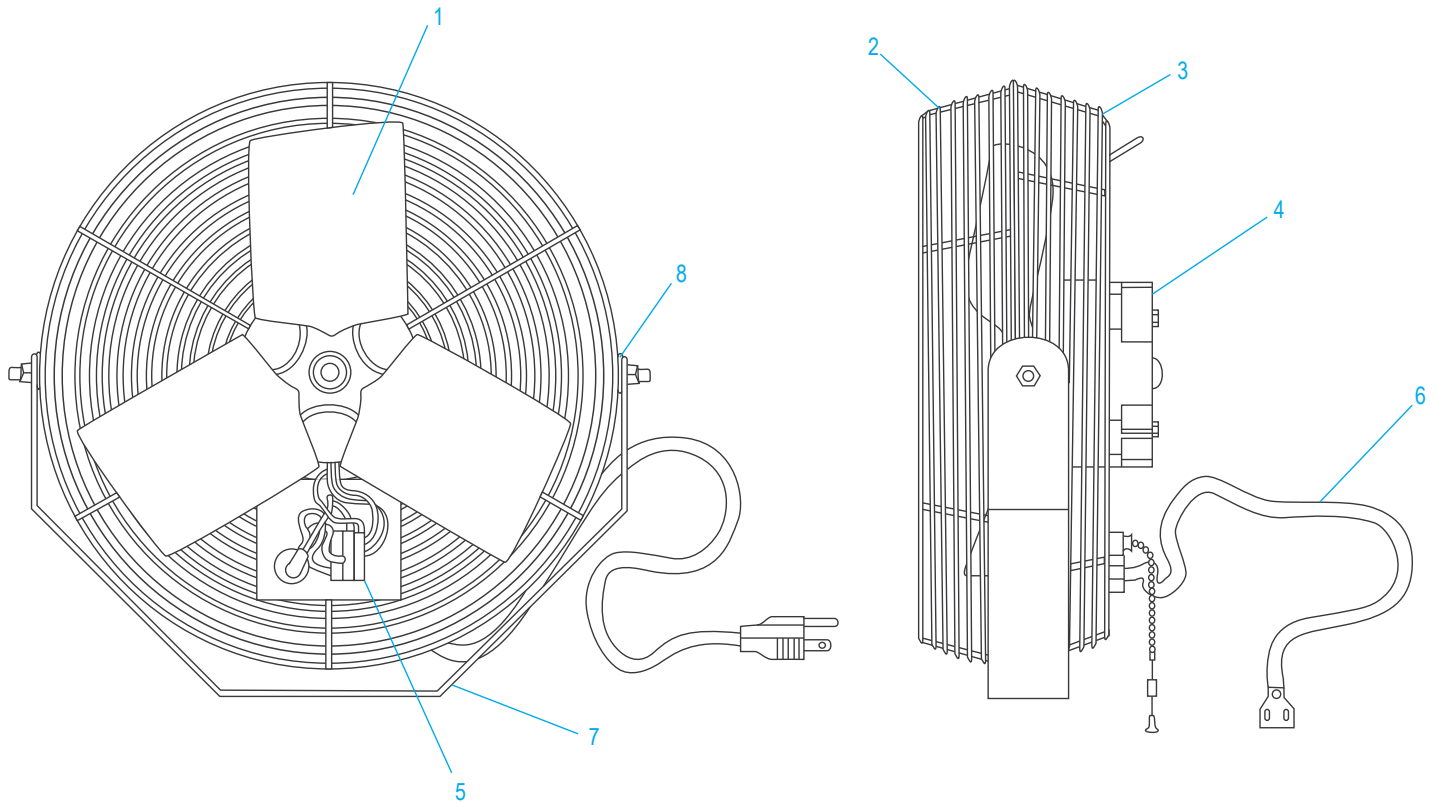

ULINE H-5652, H-5652
LUZ Y VENTILADOR DE USO
PESADO PARA ANDÉN

01-800-295-5510
 uline.mx

#	DESCRIPCIÓN	CANT.	NO. DE PARTE DE ULINE	NO. DE PARTE DEL FABRICANTE
1	Ensamble de la pantalla (con horquilla, cable y portalámpara)	1	H-1439-LAMP	04465602
2	Ensamble del Portalámpara (con alambres conductores)	1	H-1439-TGLSW	03910701
3	Protector de lámpara, entra a presión	1	H-1439-LPGRD	03313202
4	Ensamble del brazo para H-5652	1	-----	04466102
5	Ensamble del brazo para H-5653	1	-----	04466202

ULINE H-5652, H-5652
**LUZ Y VENTILADOR DE USO
 PESADO PARA ANDÉN**

01-800-295-5510
 uline.mx

#	DESCRIPCIÓN	CANT.	NO. DE PARTE DE ULINE	NO. DE PARTE DEL FABRICANTE
1	Ensamble de las Aspas del Ventilador	1	-----	58299-008
2	Protector Frontal	1	-----	63990-001
3	Protector Posterior	1	-----	63991-001
4	Motor	1	-----	58364-002
5	Interruptor	1	H-5652-SWTCH	58573-001
6	Set del Cable	1	-----	58047-001
7	Horquilla	1	-----	58056-012
8	Anillo de Caucho	2	-----	43884-001

ULINE H-5652, H-5652
LAMPE ET VENTILATEUR
DE QUAI ROBUSTE

1-800-295-5510
 uline.ca

#	DESCRIPTION	QTÉ	RÉF. ULINE	RÉF. DU FABRICANT
1	Ensemble de l'abat-jour (avec support, cordon, douille)	1	H-1439-LAMP	04465602
2	Ensemble de la douille (avec fils conducteurs)	1	H-1439-TGLSW	03910701
3	Grille protectrice de lampe emboîtable	1	H-1439-LPGRD	03313202
4	Ensemble du bras pour H-5652	1	-----	04466102
5	Ensemble du bras pour H-5653	1	-----	04466202