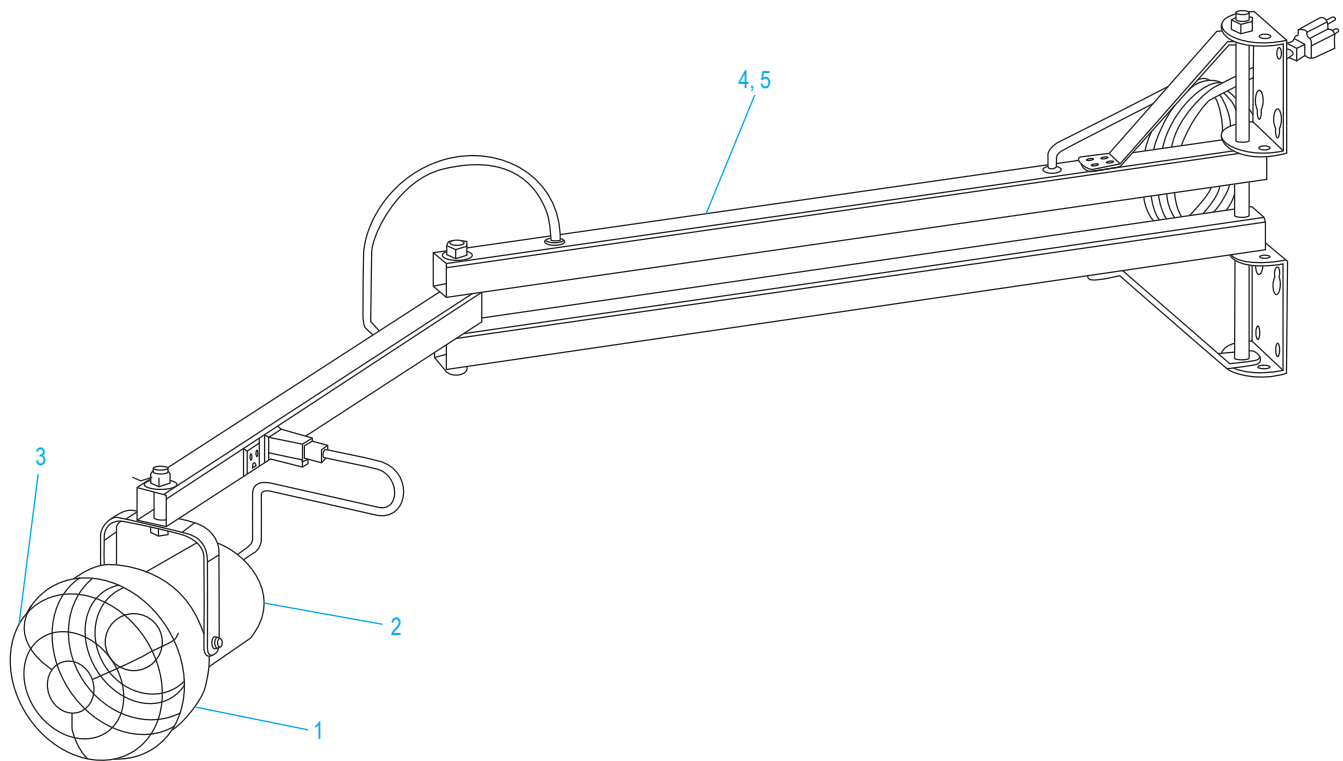

ULINE H-5652, H-5653

**HEAVY DUTY DOCK
LIGHT AND FAN**

1-800-295-5510
uline.com

#	DESCRIPTION	QTY.	ULINE PART NO.	MFG. PART NO.
1	Shade Assembly (w/ Yoke, Cord, Socket)	1	H-1439-LAMP	04465602
2	Socket Assembly (w/ Wire Leads)	1	H-1439-TGLSW	03910701
3	Snap-On Lamp Guard	1	H-1439-LPGRD	03313202
4	Arm Assembly for H-5652	1	-----	04466102
5	Arm Assembly for H-5653	1	-----	04466202

ULINE H-5652, H-5653
**HEAVY DUTY DOCK
 LIGHT AND FAN**

1-800-295-5510
 uline.com

#	DESCRIPTION	QTY.	ULINE PART NO.	MFG. PART NO.
1	Fan Blade Assembly	1	-----	58299-008
2	Front Guard	1	-----	63990-001
3	Rear Guard	1	-----	63991-001
4	Motor	1	-----	58364-002
5	Switch	1	H-5652-SWTC	58573-001
6	Cord Set	1	-----	58047-001
7	Yoke	1	-----	58056-012
8	Rubber Bushing	2	-----	43884-001

ULINE H-5652, H-5652
LUZ Y VENTILADOR DE USO
PESADO PARA ANDÉN

01-800-295-5510
 uline.mx

#	DESCRIPCIÓN	CANT.	NO. DE PARTE DE ULINE	NO. DE PARTE DEL FABRICANTE
1	Ensamble de la pantalla (con horquilla, cable y portalámpara)	1	H-1439-LAMP	04465602
2	Ensamble del Portalámpara (con alambres conductores)	1	H-1439-TGLSW	03910701
3	Protector de lámpara, entra a presión	1	H-1439-LPGRD	03313202
4	Ensamble del brazo para H-5652	1	-----	04466102
5	Ensamble del brazo para H-5653	1	-----	04466202