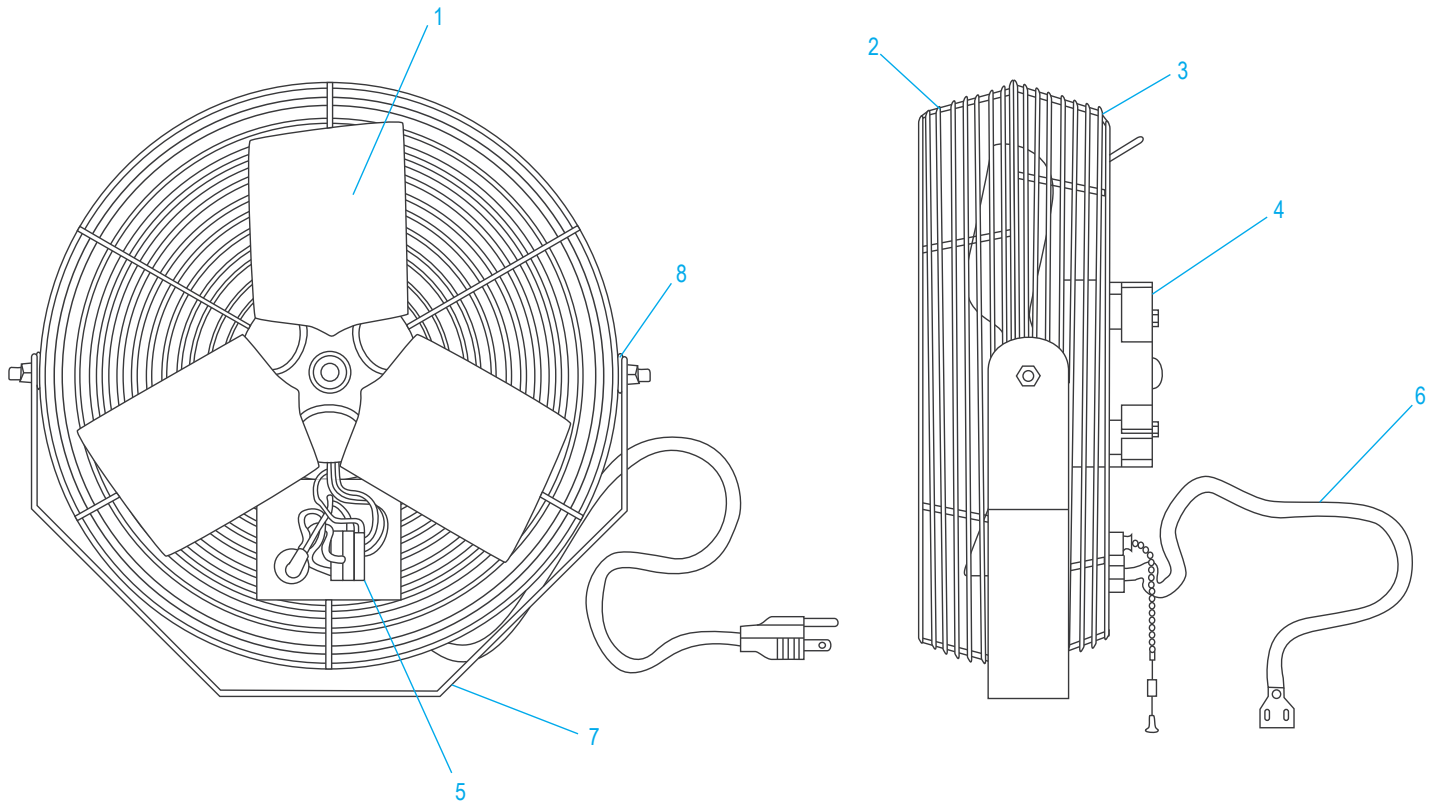

ULINE H-5652, H-5653

**HEAVY DUTY DOCK
LIGHT AND FAN**

1-800-295-5510
uline.com

#	DESCRIPTION	QTY.	ULINE PART NO.	MFG. PART NO.
1	Shade Assembly (w/ Yoke, Cord, Socket)	1	H-1439-LAMP	04465602
2	Socket Assembly (w/ Wire Leads)	1	H-1439-TGLSW	03910701
3	Snap-On Lamp Guard	1	H-1439-LPGRD	03313202
4	Arm Assembly for H-5652	1	-----	04466102
5	Arm Assembly for H-5653	1	-----	04466202

ULINE H-5652, H-5653
**HEAVY DUTY DOCK
 LIGHT AND FAN**

1-800-295-5510
 uline.com

#	DESCRIPTION	QTY.	ULINE PART NO.	MFG. PART NO.
1	Fan Blade Assembly	1	-----	58299-008
2	Front Guard	1	-----	63990-001
3	Rear Guard	1	-----	63991-001
4	Motor	1	-----	58364-002
5	Switch	1	H-5652-SWTC	58573-001
6	Cord Set	1	-----	58047-001
7	Yoke	1	-----	58056-012
8	Rubber Bushing	2	-----	43884-001

ULINE H-5652, H-5652
LUZ Y VENTILADOR DE USO
PESADO PARA ANDÉN

01-800-295-5510
 uline.mx

#	DESCRIPCIÓN	CANT.	NO. DE PARTE DE ULINE	NO. DE PARTE DEL FABRICANTE
1	Ensamble de la pantalla (con horquilla, cable y portalámpara)	1	H-1439-LAMP	04465602
2	Ensamble del Portalámpara (con alambres conductores)	1	H-1439-TGLSW	03910701
3	Protector de lámpara, entra a presión	1	H-1439-LPGRD	03313202
4	Ensamble del brazo para H-5652	1	-----	04466102
5	Ensamble del brazo para H-5653	1	-----	04466202