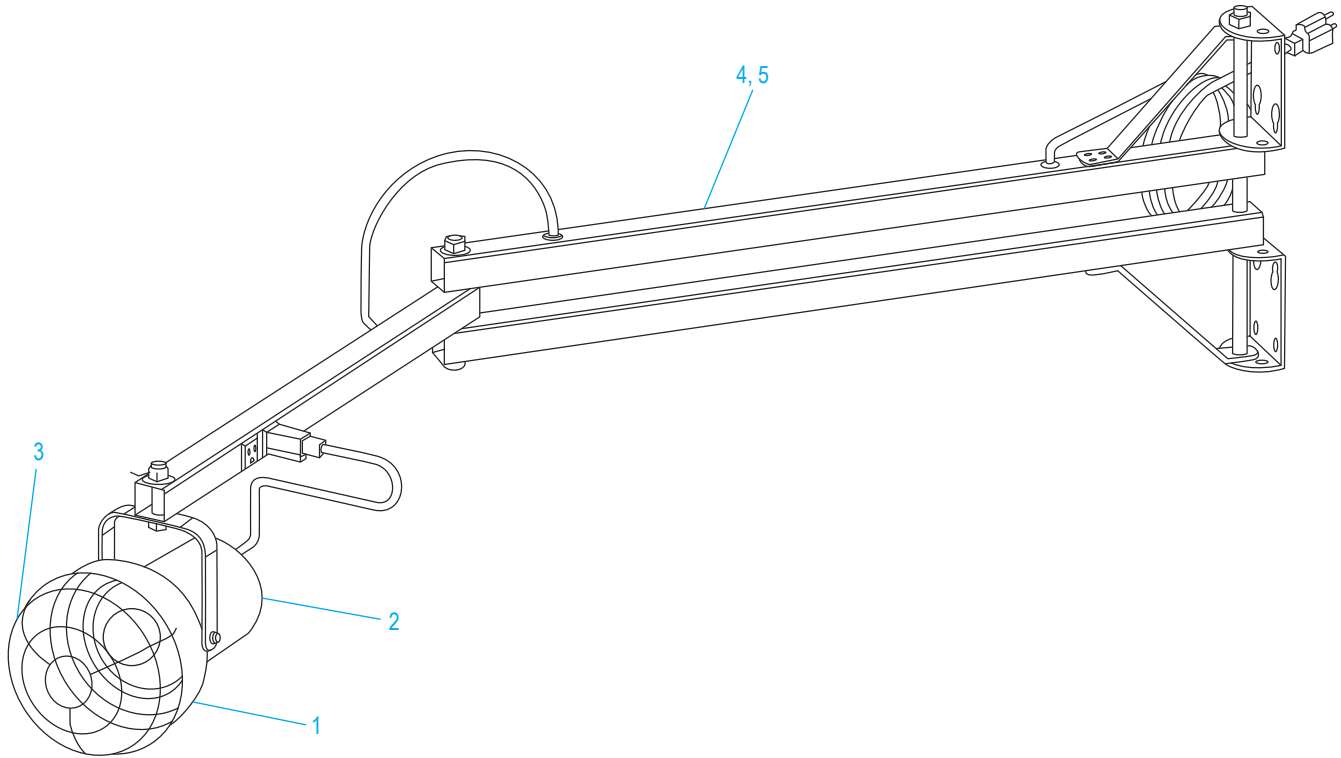

ULINE H-5652, H-5652
LUZ Y VENTILADOR DE USO
PESADO PARA ANDÉN

01-800-295-5510
 uline.mx

#	DESCRIPCIÓN	CANT.	NO. DE PARTE DE ULINE	NO. DE PARTE DEL FABRICANTE
1	Ensamble de la pantalla (con horquilla, cable y portalámpara)	1	H-1439-LAMP	04465602
2	Ensamble del Portalámpara (con alambres conductores)	1	H-1439-TGLSW	03910701
3	Protector de lámpara, entra a presión	1	H-1439-LPGRD	03313202
4	Ensamble del brazo para H-5652	1	-----	04466102
5	Ensamble del brazo para H-5653	1	-----	04466202

ULINE H-5652, H-5652
**LUZ Y VENTILADOR DE USO
 PESADO PARA ANDÉN**

01-800-295-5510
 uline.mx

#	DESCRIPCIÓN	CANT.	NO. DE PARTE DE ULINE	NO. DE PARTE DEL FABRICANTE
1	Ensamble de las Aspas del Ventilador	1	-----	58299-008
2	Protector Frontal	1	-----	63990-001
3	Protector Posterior	1	-----	63991-001
4	Motor	1	-----	58364-002
5	Interruptor	1	H-5652-SWTCH	58573-001
6	Set del Cable	1	-----	58047-001
7	Horquilla	1	-----	58056-012
8	Anillo de Caucho	2	-----	43884-001

ULINE H-5652, H-5652
LAMPE ET VENTILATEUR
DE QUAI ROBUSTE

1-800-295-5510
 uline.ca

#	DESCRIPTION	QTÉ	RÉF. ULINE	RÉF. DU FABRICANT
1	Ensemble de l'abat-jour (avec support, cordon, douille)	1	H-1439-LAMP	04465602
2	Ensemble de la douille (avec fils conducteurs)	1	H-1439-TGLSW	03910701
3	Grille protectrice de lampe emboîtable	1	H-1439-LPGRD	03313202
4	Ensemble du bras pour H-5652	1	-----	04466102
5	Ensemble du bras pour H-5653	1	-----	04466202