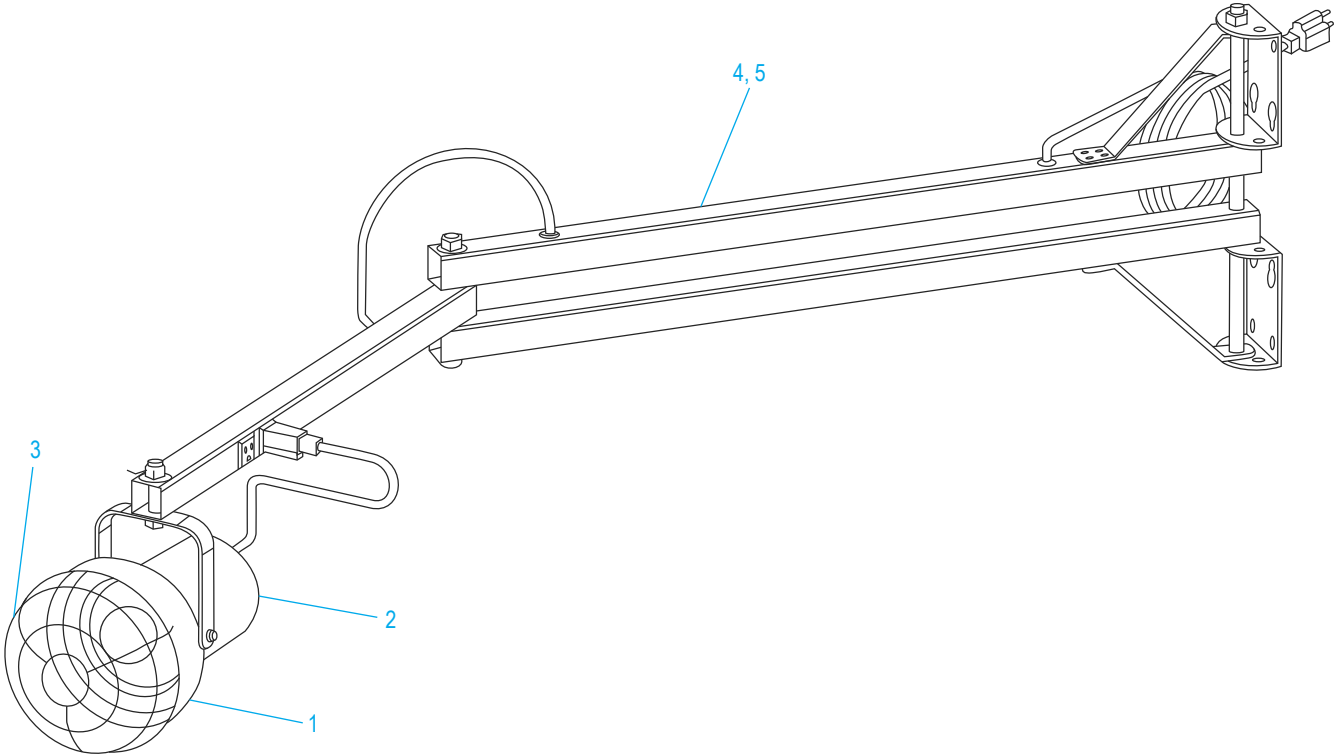

ULINE H-5652, H-5653

**HEAVY DUTY DOCK
LIGHT AND FAN**

1-800-295-5510
uline.com

#	DESCRIPTION	QTY.	ULINE PART NO.	MFG. PART NO.
1	Shade Assembly (w/ Yoke, Cord, Socket)	1	H-1439-LAMP	04465602
2	Socket Assembly (w/ Wire Leads)	1	H-1439-TGLSW	03910701
3	Snap-On Lamp Guard	1	H-1439-LPGRD	03313202
4	Arm Assembly for H-5652	1	-----	04466102
5	Arm Assembly for H-5653	1	-----	04466202

ULINE H-5652, H-5653
**HEAVY DUTY DOCK
 LIGHT AND FAN**

1-800-295-5510
 uline.com

#	DESCRIPTION	QTY.	ULINE PART NO.	MFG. PART NO.
1	Fan Blade Assembly	1	-----	58299-008
2	Front Guard	1	-----	63990-001
3	Rear Guard	1	-----	63991-001
4	Motor	1	-----	58364-002
5	Switch	1	H-5652-SWTC	58573-001
6	Cord Set	1	-----	58047-001
7	Yoke	1	-----	58056-012
8	Rubber Bushing	2	-----	43884-001

ULINE H-5652, H-5652
LUZ Y VENTILADOR DE USO
PESADO PARA ANDÉN

01-800-295-5510
 uline.mx

#	DESCRIPCIÓN	CANT.	NO. DE PARTE DE ULINE	NO. DE PARTE DEL FABRICANTE
1	Ensamble de la pantalla (con horquilla, cable y portalámpara)	1	H-1439-LAMP	04465602
2	Ensamble del Portalámpara (con alambres conductores)	1	H-1439-TGLSW	03910701
3	Protector de lámpara, entra a presión	1	H-1439-LPGRD	03313202
4	Ensamble del brazo para H-5652	1	-----	04466102
5	Ensamble del brazo para H-5653	1	-----	04466202