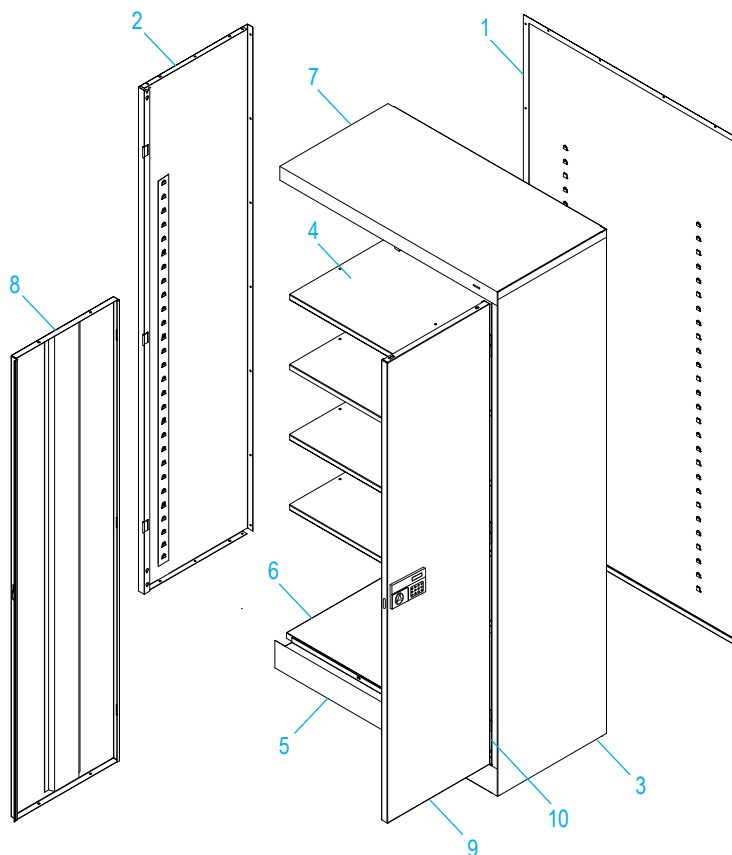

ULINE H-6312**GABINETE ELECTRÓNICO
PARA ALMACENAMIENTO**

01-800-295-5510

uline.mx

#	DESCRIPCIÓN	QTY.	NO. DE PARTE DE ULINE	NO. DE PARTE DEL FABRICANTE
1	Dorso	1	-----	944BA-GRAY
2	Panel Lateral Izquierdo	1	-----	944LS-GRAY
3	Panel Lateral Derecho	1	-----	944RS-GRAY
4	Repisa	4	H-1105ADD-GR	301-GRAY
5	Base Frontal	1	-----	944SI-GRAY
6	Parte Inferior	1	-----	944BO-GRAY
7	Parte Superior	1	-----	944TO-GRAY
8	Puerta Izquierda	1	-----	-----
9	Puerta Derecha	1	-----	-----
10	Pasador de la Bisagra	6	H-1106-16	944HP
	Perno #8-32 x 3/8" (No Se Muestra)	44	-----	-----
	Tuerca #8-32 (No Se Muestra)	44	-----	-----
	Paquete de Reemplazo de Tornillería (No Incluida) Incluye: • Perno #8-32 x 3/8" (72) • Tuerca #8-32 (72)	1	H-1224-19	HW-72

ULINE H-6312**ARMOIRE D'ENTREPOSAGE
ÉLECTRONIQUE**

1-800-295-5510

uline.ca

#	DESCRIPTION	QTE	RÉF. ULINE	RÉF. DU FABRICANT
1	Panneau arrière	1	-----	944BA-GRAY
2	Panneau latéral gauche	1	-----	944LS-GRAY
3	Panneau latéral droit	1	-----	944RS-GRAY
4	Tablette	4	H-1105ADD-GR	301-GRAY
5	Seuil du cadre	1	-----	944SI-GRAY
6	Panneau inférieur	1	-----	944BO-GRAY
7	Panneau supérieur	1	-----	944TO-GRAY
8	Porte gauche	1	-----	-----
9	Porte droite	1	-----	-----
10	Axe de charnière	6	H-1106-16	944HP
	Boulon n° 8-32 x 3/8 po (non illustré)	44	-----	-----
	Écrou n° 8-32 (non illustré)	44	-----	-----
	Sachet de matériel d'installation de remplacement (non inclus) comprend : • Boulon n° 8-32 x 3/8 po (72) • Écrou n° 8-32 (72)	1	H-1224-19	HW-72