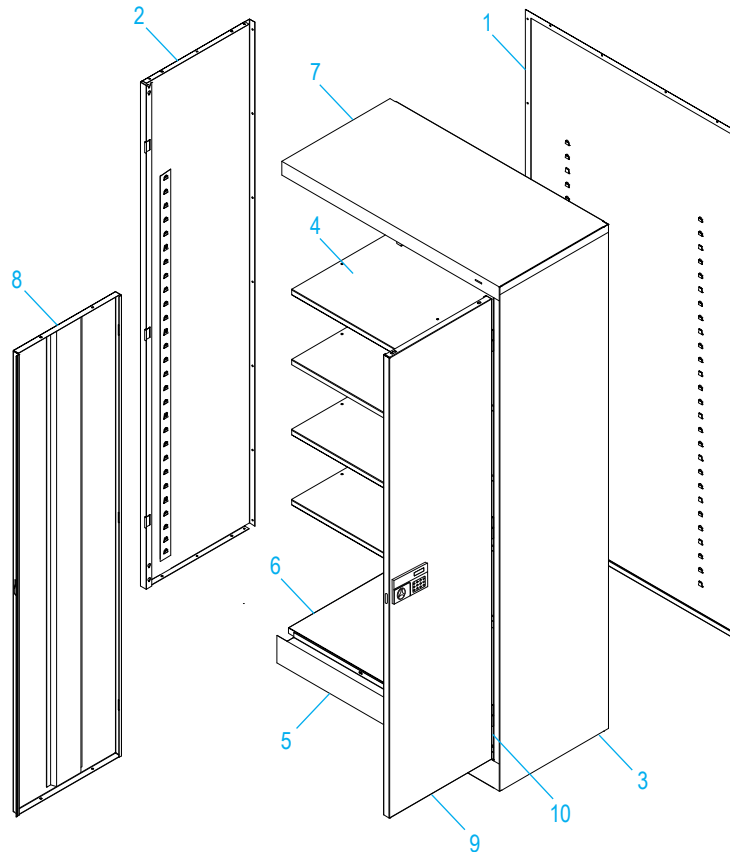

ULINE H-6312 ELECTRONIC STORAGE CABINET

1-800-295-5510
 uline.com

#	DESCRIPTION	QTY.	ULINE PART NO.	MFG. PART NO.
1	Back	1	-----	944BA-GRAY
2	Left Side Panel	1	-----	944LS-GRAY
3	Right Side Panel	1	-----	944RS-GRAY
4	Shelf	4	H-1105ADD-GR	301-GRAY
5	Sill	1	-----	944SI-GRAY
6	Bottom	1	-----	944BO-GRAY
7	Top	1	-----	944TO-GRAY
8	Left Door	1	-----	-----
9	Right Door	1	-----	-----
10	Hinge Pin	6	H-1106-16	944HP
	#8-32 x 3/8" Bolt (Not Shown)	44	-----	-----
	#8-32 Nut (Not Shown)	44	-----	-----
	Replacement Hardware Pack (Not Included) Includes: • #8-32 x 3/8" Bolt (72) • #8-32 Nut (72)	1	H-1224-19	HW-72

ULINE H-6312**GABINETE ELECTRÓNICO
PARA ALMACENAMIENTO**

01-800-295-5510

uline.mx

#	DESCRIPCIÓN	QTY.	NO. DE PARTE DE ULINE	NO. DE PARTE DEL FABRICANTE
1	Dorso	1	-----	944BA-GRAY
2	Panel Lateral Izquierdo	1	-----	944LS-GRAY
3	Panel Lateral Derecho	1	-----	944RS-GRAY
4	Repisa	4	H-1105ADD-GR	301-GRAY
5	Base Frontal	1	-----	944SI-GRAY
6	Parte Inferior	1	-----	944BO-GRAY
7	Parte Superior	1	-----	944TO-GRAY
8	Puerta Izquierda	1	-----	-----
9	Puerta Derecha	1	-----	-----
10	Pasador de la Bisagra	6	H-1106-16	944HP
	Perno #8-32 x 3/8" (No Se Muestra)	44	-----	-----
	Tuerca #8-32 (No Se Muestra)	44	-----	-----
	Paquete de Reemplazo de Tornillería (No Incluida) Incluye: • Perno #8-32 x 3/8" (72) • Tuerca #8-32 (72)	1	H-1224-19	HW-72