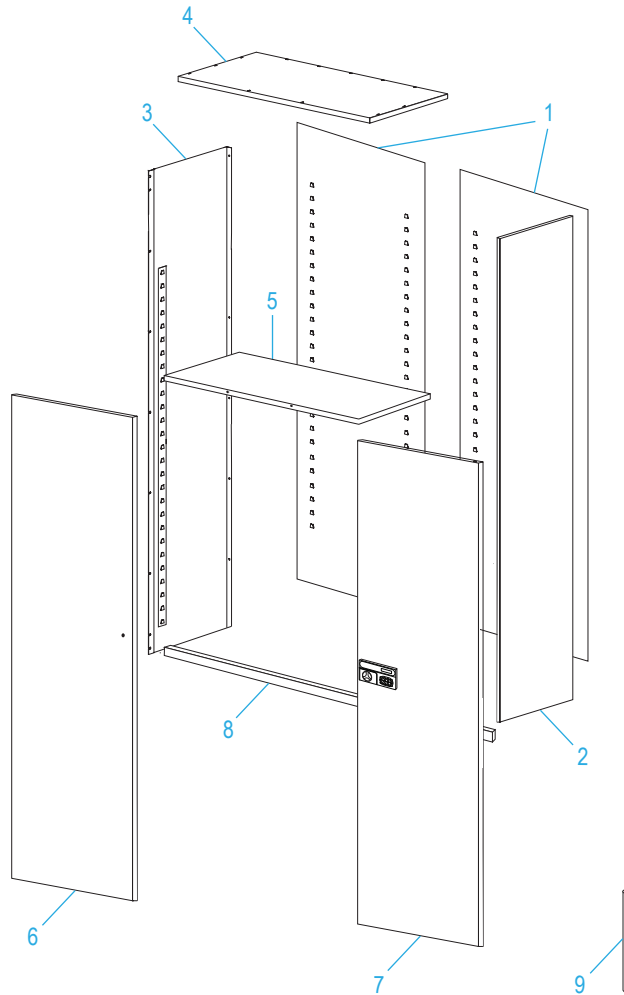

# ULINE H-6314 ELECTRONIC STORAGE CABINET

1-800-295-5510  
uline.com

Para Español, vea página 2.  
Pour le français, consulter la page 3.

#	DESCRIPTION	QTY.	ULINE PART NO.	MFG. PART NO.
1	Back	2	-----	055BA-GRAY
2	Right Side Panel	1	-----	056RS-GRAY
3	Left Side Panel	1	-----	056LS-GRAY
4	Top	1	-----	056TO-GRAY
5	Shelf	5	H-1871ADD-GR	307-GRAY
6	Left Door	1	-----	-----
7	Right Door	1	-----	-----
8	Sill	1	-----	055SI-GRAY
9	Hinge Pin	8	H-1106-16	944HP
	#8-32 x 3/8" Bolt (Not Shown)	25	-----	-----
	#8-32 Nut (Not Shown)	35	-----	-----
	<b>Replacement Hardware Pack (Not Included)</b> Includes: • #8-32 x 3/8" Bolt (72) • #8-32 Nut (72)	1	H-1224-19	HW-72

## GABINETE ELECTRÓNICO PARA ALMACENAMIENTO

01-800-295-5510  
uline.mx

#	DESCRIPCIÓN	QTY.	NO. DE PARTE DE ULINE	NO. DE PARTE DEL FABRICANTE
1	Dorso	2	-----	055BA-GRAY
2	Panel Lateral Derecho	1	-----	056RS-GRAY
3	Panel Lateral Izquierdo	1	-----	056LS-GRAY
4	Parte Superior	1	-----	056TO-GRAY
5	Repisa	5	H-1871ADD-GR	307-GRAY
6	Puerta Izquierda	1	-----	-----
7	Puerta Derecha	1	-----	-----
8	Base Frontal	1	-----	055SI-GRAY
9	Pasador de la Bisagra	8	H-1106-16	944HP
	Perno #8-32 x 3/8" (No Se Muestra)	25	-----	-----
	Tuerca #8-32 (No Se Muestra)	35	-----	-----
	<b>Paquete de Reemplazo de Tornillería (No Incluida)</b> Incluye: • Perno #8-32 x 3/8" (72) • Tuerca #8-32 (72)	1	H-1224-19	HW-72