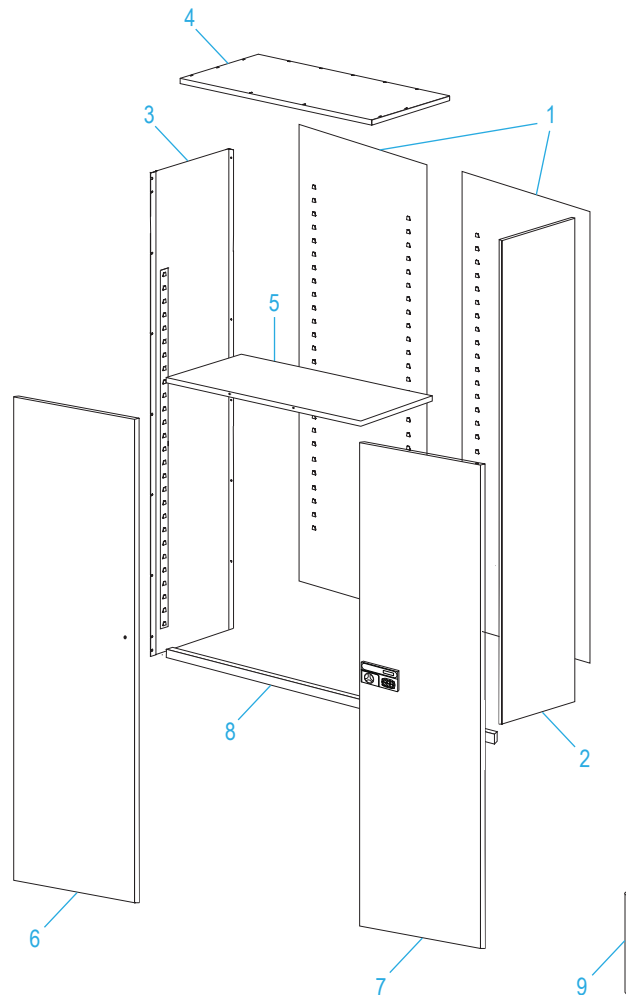

## GABINETE ELECTRÓNICO PARA ALMACENAMIENTO

01-800-295-5510  
uline.mx

#	DESCRIPCIÓN	QTY.	NO. DE PARTE DE ULINE	NO. DE PARTE DEL FABRICANTE
1	Dorso	2	-----	055BA-GRAY
2	Panel Lateral Derecho	1	-----	056RS-GRAY
3	Panel Lateral Izquierdo	1	-----	056LS-GRAY
4	Parte Superior	1	-----	056TO-GRAY
5	Repisa	5	H-1871ADD-GR	307-GRAY
6	Puerta Izquierda	1	-----	-----
7	Puerta Derecha	1	-----	-----
8	Base Frontal	1	-----	055SI-GRAY
9	Pasador de la Bisagra	8	H-1106-16	944HP
	Perno #8-32 x 3/8" (No Se Muestra)	25	-----	-----
	Tuerca #8-32 (No Se Muestra)	35	-----	-----
	<b>Paquete de Reemplazo de Tornillería (No Incluida)</b> Incluye: • Perno #8-32 x 3/8" (72) • Tuerca #8-32 (72)	1	H-1224-19	HW-72

**ULINE** H-6314**ARMOIRE D'ENTREPOSAGE  
ÉLECTRONIQUE**

1-800-295-5510

uline.ca

#	DESCRIPTION	QTÉ	RÉF. ULINE	RÉF. DU FABRICANT
1	Panneau arrière	2	-----	055BA-GRAY
2	Panneau latéral droit	1	-----	056RS-GRAY
3	Panneau latéral gauche	1	-----	056LS-GRAY
4	Panneau supérieur	1	-----	056TO-GRAY
5	Tablette	5	H-1871ADD-GR	307-GRAY
6	Porte gauche	1	-----	-----
7	Porte droite	1	-----	-----
8	Seuil du cadre	1	-----	055SI-GRAY
9	Axe de charnière	8	H-1106-16	944HP
	Boulon n° 8-32 x 3/8 po (non illustré)	25	-----	-----
	Écrou n° 8-32 (non illustré)	35	-----	-----
	<b>Sachet de matériel d'installation de remplacement (non inclus)</b> comprend : • Boulon n° 8-32 x 3/8 po (72) • Écrou n° 8-32 (72)	1	H-1224-19	HW-72