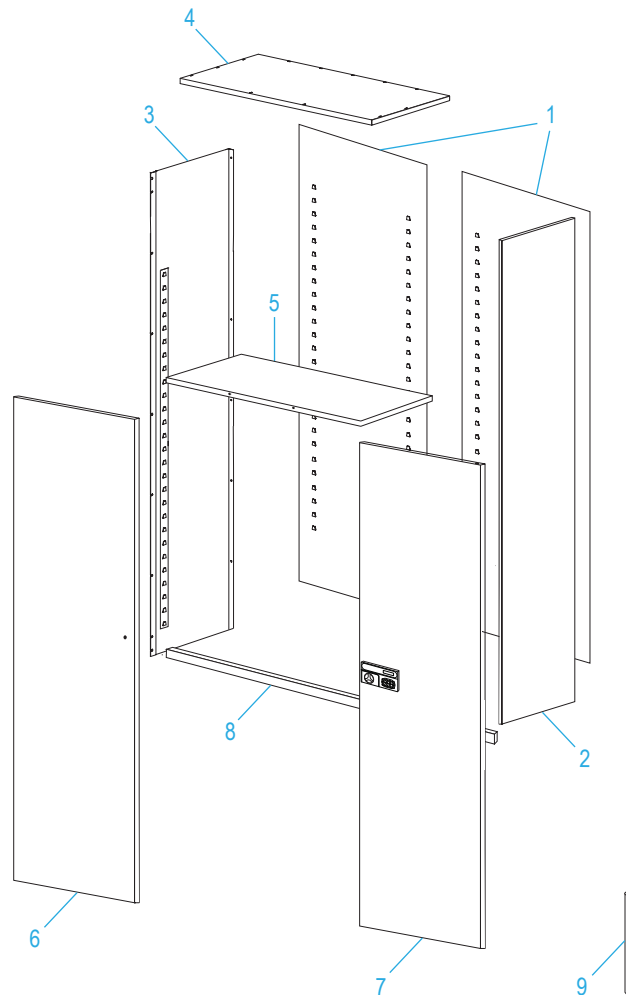

# ULINE H-6314 ELECTRONIC STORAGE CABINET

1-800-295-5510  
uline.com

Para Español, vea página 2.  
Pour le français, consulter la page 3.

#	DESCRIPTION	QTY.	ULINE PART NO.	MFG. PART NO.
1	Back	2	-----	055BA-GRAY
2	Right Side Panel	1	-----	056RS-GRAY
3	Left Side Panel	1	-----	056LS-GRAY
4	Top	1	-----	056TO-GRAY
5	Shelf	5	H-1871ADD-GR	307-GRAY
6	Left Door	1	-----	-----
7	Right Door	1	-----	-----
8	Sill	1	-----	055SI-GRAY
9	Hinge Pin	8	H-1106-16	944HP
	#8-32 x 3/8" Bolt (Not Shown)	25	-----	-----
	#8-32 Nut (Not Shown)	35	-----	-----
	<b>Replacement Hardware Pack (Not Included)</b> Includes: • #8-32 x 3/8" Bolt (72) • #8-32 Nut (72)	1	H-1224-19	HW-72

## GABINETE ELECTRÓNICO PARA ALMACENAMIENTO

01-800-295-5510  
uline.mx

#	DESCRIPCIÓN	QTY.	NO. DE PARTE DE ULINE	NO. DE PARTE DEL FABRICANTE
1	Dorso	2	-----	055BA-GRAY
2	Panel Lateral Derecho	1	-----	056RS-GRAY
3	Panel Lateral Izquierdo	1	-----	056LS-GRAY
4	Parte Superior	1	-----	056TO-GRAY
5	Repisa	5	H-1871ADD-GR	307-GRAY
6	Puerta Izquierda	1	-----	-----
7	Puerta Derecha	1	-----	-----
8	Base Frontal	1	-----	055SI-GRAY
9	Pasador de la Bisagra	8	H-1106-16	944HP
	Perno #8-32 x 3/8" (No Se Muestra)	25	-----	-----
	Tuerca #8-32 (No Se Muestra)	35	-----	-----
	<b>Paquete de Reemplazo de Tornillería (No Incluida)</b> Incluye: • Perno #8-32 x 3/8" (72) • Tuerca #8-32 (72)	1	H-1224-19	HW-72