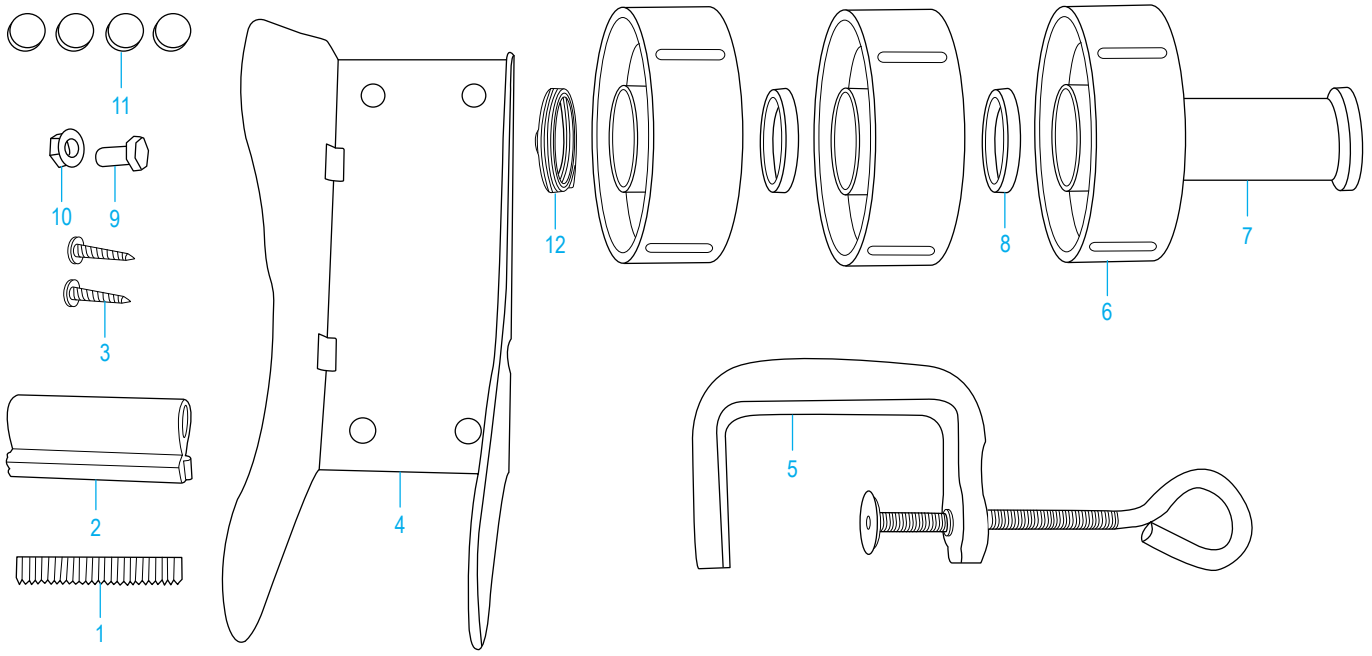

ULINE H-6479 BENCH TAPE DISPENSER

1-800-295-5510
 uline.com

| # | DESCRIPTION | QTY. | ULINE PART NO. | MFG. PART NO. |
|----|-----------------------|------|----------------|---------------|
| 1 | Blade | 1 | H-6479B | N13371001 |
| 2 | Blade Seat | 1 | ----- | 13381002 |
| 3 | Screws for Blade Seat | 2 | ----- | 210319 |
| 4 | Metal Frame | 1 | ----- | 13381001 |
| 5 | Bench Clamp | 1 | ----- | 13381004 |
| 6 | Core Roller | 3 | ----- | 232503 |
| 7 | Core Pin | 1 | ----- | 13381003 |
| 8 | Plastic Core Pad | 2 | ----- | 232506 |
| 9 | Screw for Core Roller | 1 | ----- | 232507 |
| 10 | Nut for Core Roller | 1 | ----- | 232508 |
| 11 | Foot Pad | 4 | ----- | 232505 |
| 12 | Spring | 1 | ----- | 232513 |

ULINE H-6479

DÉVIDOIR DE RUBAN ADHÉSIF POUR ÉTABLI

1-800-295-5510

uline.ca

| # | DESCRIPTION | QTÉ | RÉF. ULINE | RÉF. DU FABRICANT |
|----|---------------------------------|-----|------------|-------------------|
| 1 | Lame | 1 | H-6479B | N13371001 |
| 2 | Siège de lame | 1 | ----- | 13381002 |
| 3 | Vis pour siège de lame | 2 | ----- | 210319 |
| 4 | Cadre métallique | 1 | ----- | 13381001 |
| 5 | Serre-joint pour établi | 1 | ----- | 13381004 |
| 6 | Rouleau de mandrin | 3 | ----- | 232503 |
| 7 | Goupille de mandrin | 1 | ----- | 13381003 |
| 8 | Support de mandrin en plastique | 2 | ----- | 232506 |
| 9 | Vis pour rouleau de mandrin | 1 | ----- | 232507 |
| 10 | Écrou pour rouleau de mandrin | 1 | ----- | 232508 |
| 11 | Coussinet | 4 | ----- | 232505 |
| 12 | Ressort | 1 | ----- | 232513 |