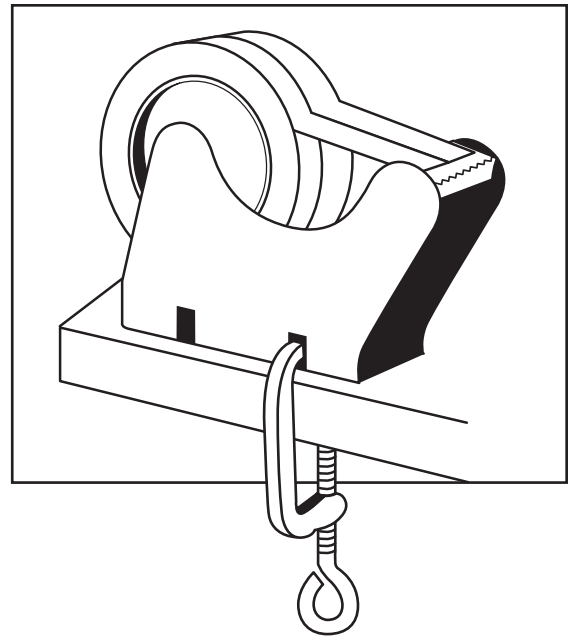

ULINE H-6479
DESPACHADOR DE
CINTA PARA MESA

01-800-295-5510
 uline.mx

| # | DESCRIPCIÓN | CANT. | NO. DE PARTE DE ULINE | NO. DE PARTE DEL FABRICANTE |
|----|---------------------------------------|-------|-----------------------|-----------------------------|
| 1 | Navaja | 1 | H-6479B | N13371001 |
| 2 | Soporte para Navaja | 1 | ----- | 13381002 |
| 3 | Tornillos para el Soporte para Navaja | 2 | ----- | 210319 |
| 4 | Armazón de Metal | 1 | ----- | 13381001 |
| 5 | Abrazadera en C | 1 | ----- | 13381004 |
| 6 | Rodillo del Núcleo | 3 | ----- | 232503 |
| 7 | Perno del Núcleo | 1 | ----- | 13381003 |
| 8 | Lámina de Plástico del Núcleo | 2 | ----- | 232506 |
| 9 | Tornillo para Rodillo del Núcleo | 1 | ----- | 232507 |
| 10 | Tuerca para Rodillo del Núcleo | 1 | ----- | 232508 |
| 11 | Goma para Pata | 4 | ----- | 232505 |
| 12 | Resorte | 1 | ----- | 232513 |

ULINE H-6479

DÉVIDOIR DE RUBAN ADHÉSIF POUR ÉTABLI

1-800-295-5510

uline.ca

| # | DESCRIPTION | QTÉ | RÉF. ULINE | RÉF. DU FABRICANT |
|----|---------------------------------|-----|------------|-------------------|
| 1 | Lame | 1 | H-6479B | N13371001 |
| 2 | Siège de lame | 1 | ----- | 13381002 |
| 3 | Vis pour siège de lame | 2 | ----- | 210319 |
| 4 | Cadre métallique | 1 | ----- | 13381001 |
| 5 | Serre-joint pour établi | 1 | ----- | 13381004 |
| 6 | Rouleau de mandrin | 3 | ----- | 232503 |
| 7 | Goupille de mandrin | 1 | ----- | 13381003 |
| 8 | Support de mandrin en plastique | 2 | ----- | 232506 |
| 9 | Vis pour rouleau de mandrin | 1 | ----- | 232507 |
| 10 | Écrou pour rouleau de mandrin | 1 | ----- | 232508 |
| 11 | Coussinet | 4 | ----- | 232505 |
| 12 | Ressort | 1 | ----- | 232513 |