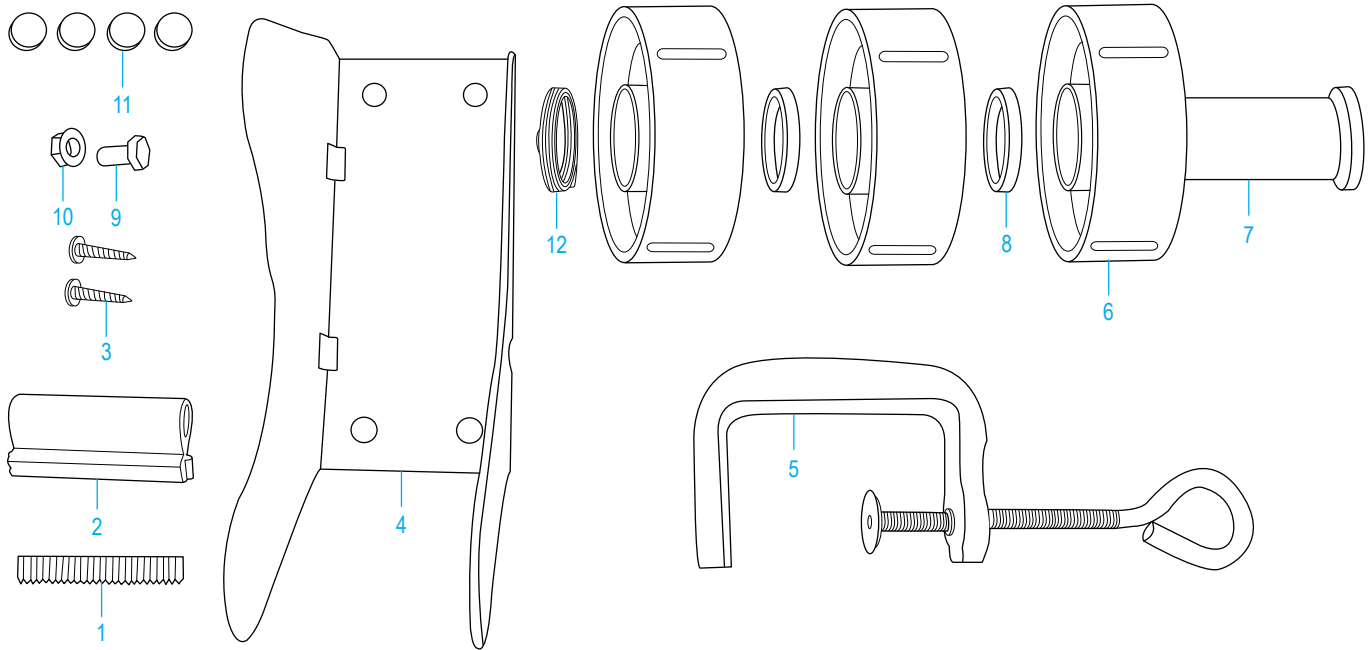

ULINE H-6479
DESPACHADOR DE
CINTA PARA MESA

01-800-295-5510
uline.mx

#	DESCRIPCIÓN	CANT.	NO. DE PARTE DE ULINE	NO. DE PARTE DEL FABRICANTE
1	Navaja	1	H-6479B	N13371001
2	Soporte para Navaja	1	-----	13381002
3	Tornillos para el Soporte para Navaja	2	-----	210319
4	Armazón de Metal	1	-----	13381001
5	Abrazadera en C	1	-----	13381004
6	Rodillo del Núcleo	3	-----	232503
7	Perno del Núcleo	1	-----	13381003
8	Lámina de Plástico del Núcleo	2	-----	232506
9	Tornillo para Rodillo del Núcleo	1	-----	232507
10	Tuerca para Rodillo del Núcleo	1	-----	232508
11	Goma para Pata	4	-----	232505
12	Resorte	1	-----	232513