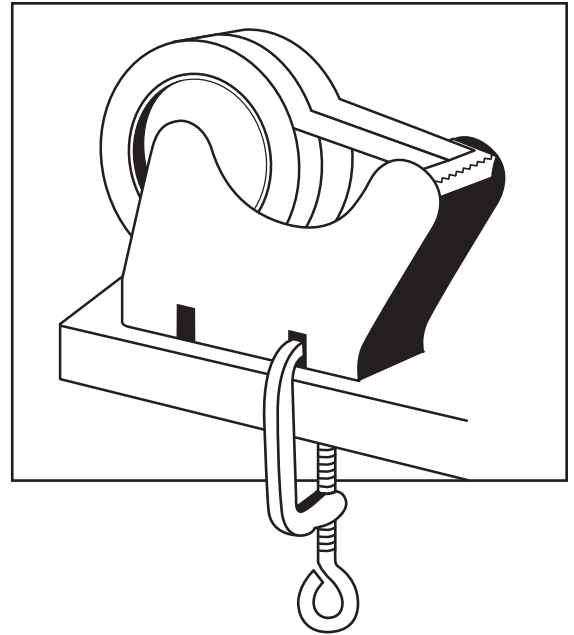

ULINE H-6479 BENCH TAPE DISPENSER

1-800-295-5510
 uline.com

| # | DESCRIPTION | QTY. | ULINE PART NO. | MFG. PART NO. |
|----|-----------------------|------|----------------|---------------|
| 1 | Blade | 1 | H-6479B | N13371001 |
| 2 | Blade Seat | 1 | ----- | 13381002 |
| 3 | Screws for Blade Seat | 2 | ----- | 210319 |
| 4 | Metal Frame | 1 | ----- | 13381001 |
| 5 | Bench Clamp | 1 | ----- | 13381004 |
| 6 | Core Roller | 3 | ----- | 232503 |
| 7 | Core Pin | 1 | ----- | 13381003 |
| 8 | Plastic Core Pad | 2 | ----- | 232506 |
| 9 | Screw for Core Roller | 1 | ----- | 232507 |
| 10 | Nut for Core Roller | 1 | ----- | 232508 |
| 11 | Foot Pad | 4 | ----- | 232505 |
| 12 | Spring | 1 | ----- | 232513 |

ULINE H-6479
DESPACHADOR DE
CINTA PARA MESA

01-800-295-5510
 uline.mx

| # | DESCRIPCIÓN | CANT. | NO. DE PARTE DE ULINE | NO. DE PARTE DEL FABRICANTE |
|----|---------------------------------------|-------|-----------------------|-----------------------------|
| 1 | Navaja | 1 | H-6479B | N13371001 |
| 2 | Soporte para Navaja | 1 | ----- | 13381002 |
| 3 | Tornillos para el Soporte para Navaja | 2 | ----- | 210319 |
| 4 | Armazón de Metal | 1 | ----- | 13381001 |
| 5 | Abrazadera en C | 1 | ----- | 13381004 |
| 6 | Rodillo del Núcleo | 3 | ----- | 232503 |
| 7 | Perno del Núcleo | 1 | ----- | 13381003 |
| 8 | Lámina de Plástico del Núcleo | 2 | ----- | 232506 |
| 9 | Tornillo para Rodillo del Núcleo | 1 | ----- | 232507 |
| 10 | Tuerca para Rodillo del Núcleo | 1 | ----- | 232508 |
| 11 | Goma para Pata | 4 | ----- | 232505 |
| 12 | Resorte | 1 | ----- | 232513 |