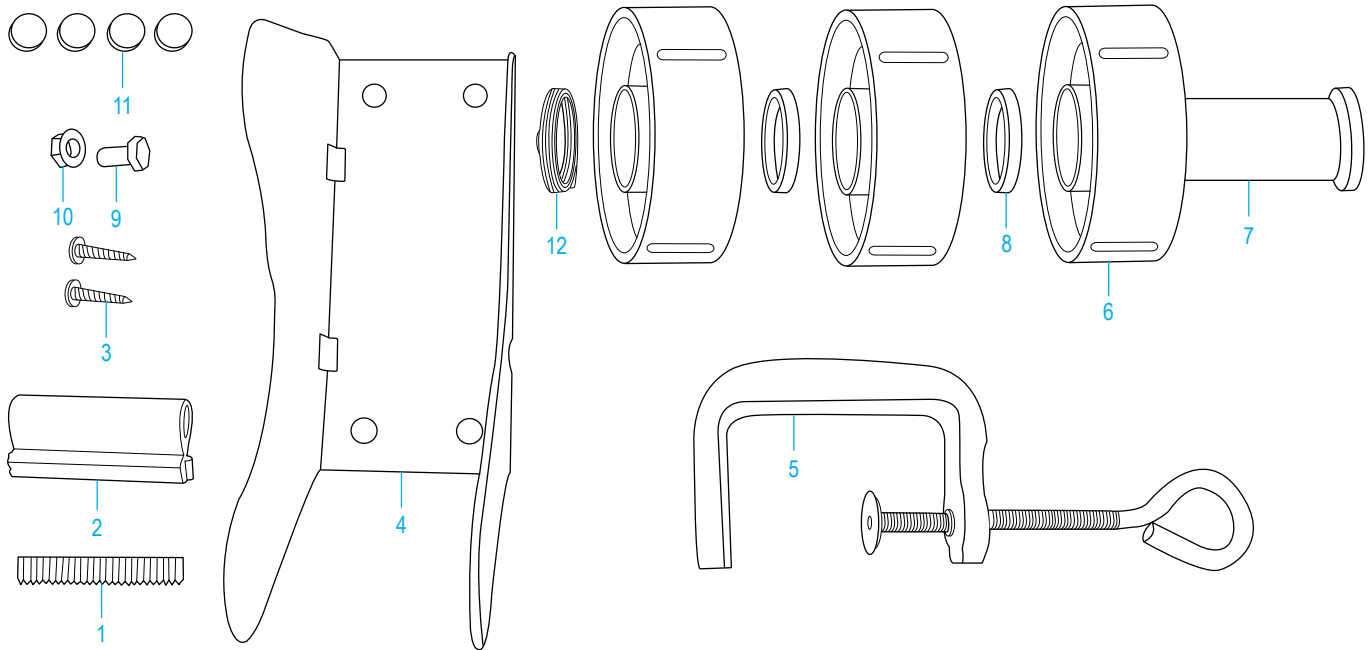

ULINE H-6479
DESPACHADOR DE
CINTA PARA MESA

01-800-295-5510
 uline.mx

| # | DESCRIPCIÓN | CANT. | NO. DE PARTE DE ULINE | NO. DE PARTE DEL FABRICANTE |
|----|---------------------------------------|-------|-----------------------|-----------------------------|
| 1 | Navaja | 1 | H-6479B | N13371001 |
| 2 | Soporte para Navaja | 1 | ----- | 13381002 |
| 3 | Tornillos para el Soporte para Navaja | 2 | ----- | 210319 |
| 4 | Armazón de Metal | 1 | ----- | 13381001 |
| 5 | Abrazadera en C | 1 | ----- | 13381004 |
| 6 | Rodillo del Núcleo | 3 | ----- | 232503 |
| 7 | Perno del Núcleo | 1 | ----- | 13381003 |
| 8 | Lámina de Plástico del Núcleo | 2 | ----- | 232506 |
| 9 | Tornillo para Rodillo del Núcleo | 1 | ----- | 232507 |
| 10 | Tuerca para Rodillo del Núcleo | 1 | ----- | 232508 |
| 11 | Goma para Pata | 4 | ----- | 232505 |
| 12 | Resorte | 1 | ----- | 232513 |

ULINE H-6479

DÉVIDOIR DE RUBAN ADHÉSIF POUR ÉTABLI

1-800-295-5510

uline.ca

| # | DESCRIPTION | QTÉ | RÉF. ULINE | RÉF. DU FABRICANT |
|----|---------------------------------|-----|------------|-------------------|
| 1 | Lame | 1 | H-6479B | N13371001 |
| 2 | Siège de lame | 1 | ----- | 13381002 |
| 3 | Vis pour siège de lame | 2 | ----- | 210319 |
| 4 | Cadre métallique | 1 | ----- | 13381001 |
| 5 | Serre-joint pour établi | 1 | ----- | 13381004 |
| 6 | Rouleau de mandrin | 3 | ----- | 232503 |
| 7 | Goupille de mandrin | 1 | ----- | 13381003 |
| 8 | Support de mandrin en plastique | 2 | ----- | 232506 |
| 9 | Vis pour rouleau de mandrin | 1 | ----- | 232507 |
| 10 | Écrou pour rouleau de mandrin | 1 | ----- | 232508 |
| 11 | Coussinet | 4 | ----- | 232505 |
| 12 | Ressort | 1 | ----- | 232513 |