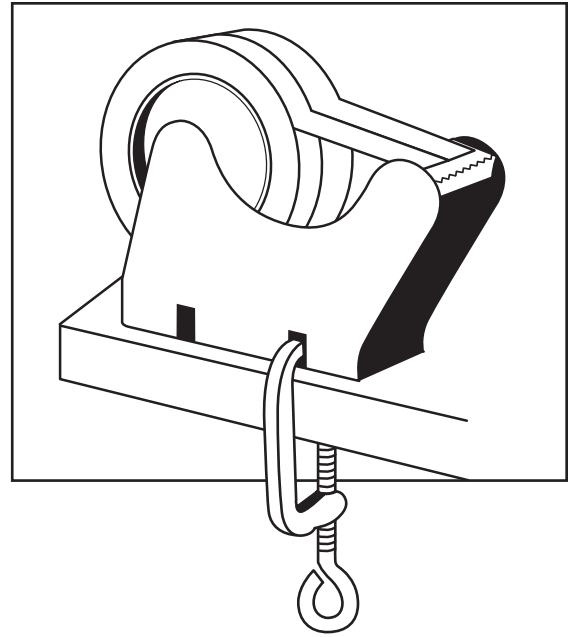

ULINE H-6479 BENCH TAPE DISPENSER

1-800-295-5510
 uline.com

| # | DESCRIPTION | QTY. | ULINE PART NO. | MFG. PART NO. |
|----|-----------------------|------|----------------|---------------|
| 1 | Blade | 1 | H-6479B | N13371001 |
| 2 | Blade Seat | 1 | ----- | 13381002 |
| 3 | Screws for Blade Seat | 2 | ----- | 210319 |
| 4 | Metal Frame | 1 | ----- | 13381001 |
| 5 | Bench Clamp | 1 | ----- | 13381004 |
| 6 | Core Roller | 3 | ----- | 232503 |
| 7 | Core Pin | 1 | ----- | 13381003 |
| 8 | Plastic Core Pad | 2 | ----- | 232506 |
| 9 | Screw for Core Roller | 1 | ----- | 232507 |
| 10 | Nut for Core Roller | 1 | ----- | 232508 |
| 11 | Foot Pad | 4 | ----- | 232505 |
| 12 | Spring | 1 | ----- | 232513 |

ULINE H-6479
DESPACHADOR DE
CINTA PARA MESA

01-800-295-5510
 uline.mx

| # | DESCRIPCIÓN | CANT. | NO. DE PARTE DE ULINE | NO. DE PARTE DEL FABRICANTE |
|----|---------------------------------------|-------|-----------------------|-----------------------------|
| 1 | Navaja | 1 | H-6479B | N13371001 |
| 2 | Soporte para Navaja | 1 | ----- | 13381002 |
| 3 | Tornillos para el Soporte para Navaja | 2 | ----- | 210319 |
| 4 | Armazón de Metal | 1 | ----- | 13381001 |
| 5 | Abrazadera en C | 1 | ----- | 13381004 |
| 6 | Rodillo del Núcleo | 3 | ----- | 232503 |
| 7 | Perno del Núcleo | 1 | ----- | 13381003 |
| 8 | Lámina de Plástico del Núcleo | 2 | ----- | 232506 |
| 9 | Tornillo para Rodillo del Núcleo | 1 | ----- | 232507 |
| 10 | Tuerca para Rodillo del Núcleo | 1 | ----- | 232508 |
| 11 | Goma para Pata | 4 | ----- | 232505 |
| 12 | Resorte | 1 | ----- | 232513 |