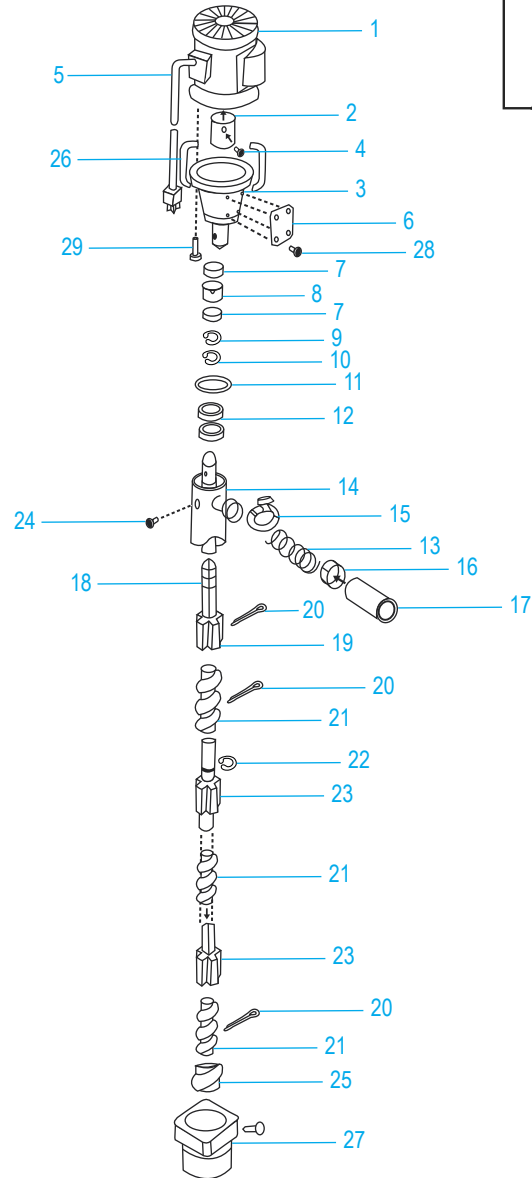

ULINE H-6501

POMPE À BARIL ÉLECTRIQUE – FORTE VISCOSITÉ

1-800-295-5510
uline.ca

#	DESCRIPTION	QTÉ	RÉF. ULINE	RÉF. DU FABRICANT
1	Moteur de 1 HP	1	-----	1HPMTR
2	Pompe pour accouplement de moteur	1	-----	68996
3	Ensemble de l'emboîtement	1	H-6501-BELL	68333
4	Vis de réglage d'accouplement	2	-----	68332
5	Cordon d'alimentation avec interrupteur	1	H-6501-CORD	68334