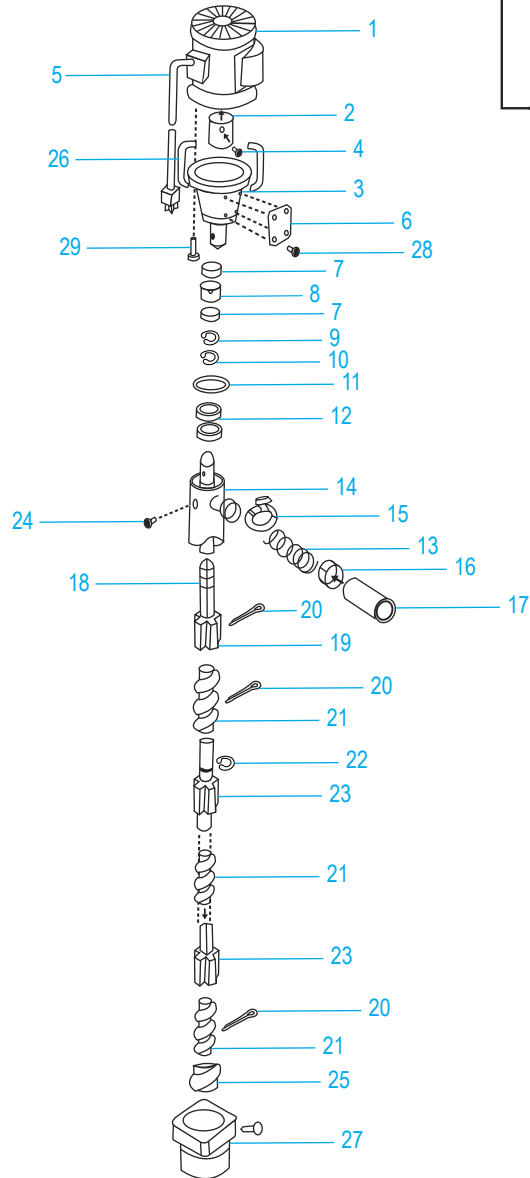

ULINE H-6501

BOMBA ELÉCTRICA DE ALTA VISCOSIDAD PARA TAMBOS

01-800-295-5510
uline.mx

#	DESCRIPCIÓN	CANT.	NO. DE PARTE DE ULINE	NO. DE PARTE DEL FABRICANTE
1	Motor de 1 HP	1	-----	1HPMTR
2	Bomba de Acoplamiento del Motor	1	-----	68996
3	Campana del Ensemble del Motor	1	H-6501-BELL	68333
4	Señ de Tornillos de Acoplamiento	2	-----	68332
5	Cordón Eléctrico con Interruptor	1	H-6501-CORD	68334