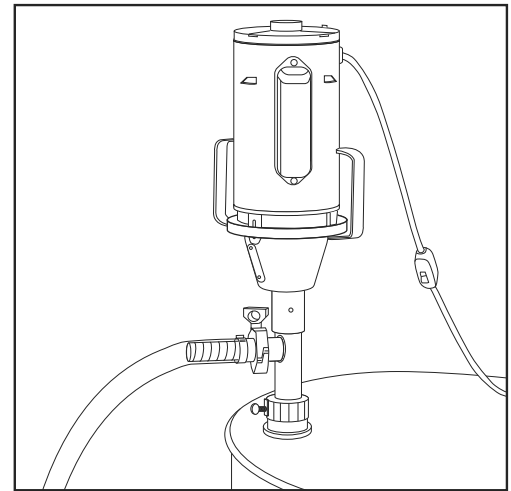

ULINE H-6501 HIGH VISCOSITY ELECTRIC DRUM PUMP

1-800-295-5510
uline.com

Para Español, vea páginas 3-4.
Pour le français, consulter les pages 5-6.

#	DESCRIPTION	QTY.	ULINE PART NO.	MFG. PART NO.
1	1 HP Motor	1	-----	1HPMTR
2	Motor Coupling Pump	1	-----	68996
3	Mount Assembly Bell	1	H-6501-BELL	68333
4	Coupling Set Screw	2	-----	68332
5	Power Cord with Switch	1	H-6501-CORD	68334

ULINE H-6501
HIGH VISCOSITY
ELECTRIC DRUM PUMP

1-800-295-5510
 uline.com

#	DESCRIPTION	QTY.	ULINE PART NO.	MFG. PART NO.
6	Cover Plate	1	-----	68335
7	Bearing	2	-----	69108
8	Spacer	1	-----	66189
9	Retaining Ring	1	-----	66130
10	Seal Washer Retainer	1	-----	69415
11	Seal Washer	1	-----	69414
12	Seal	2	-----	66413
13	Stainless Barb	1	-----	69333
14	316SS Outer Column	1	-----	69717
15	Stainless Tri-Clamp	1	-----	69334
16	Hose Clamp	1	-----	1P416
17	5 Foot Hose (Clear PVC)	1	-----	87119
18	316SS Inner Shaft	1	-----	69120
19	PTFE Impeller	1	H-4933-IMPLR	66722
20	Cotter Pin	5	H-4933-CTRPN	66921
21	PTFE Auger	3	-----	68338
22	SS "C" Ring Retainer	6	-----	66123
23	PTFE Spacer	3	-----	66825
24	Column Set Screw	2	-----	66017
25	PTFE Small Auger	1	-----	68338
26	Handle	2	-----	68332
27	Bung Adapter	1	-----	69000
28	Cover Plate Screw	1	-----	69051
29	Handle Set Screw	1	-----	69014