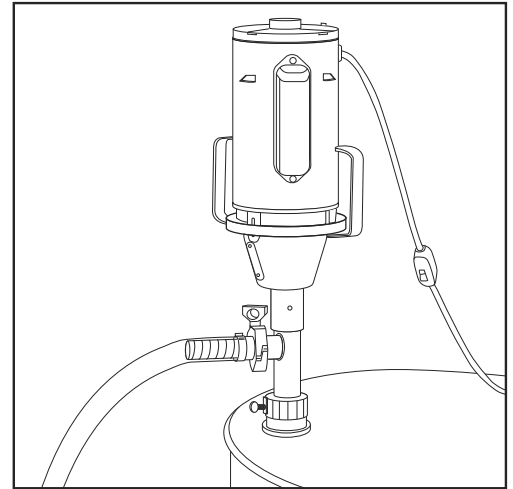

ULINE H-6501

POMPE À BARIL ÉLECTRIQUE – FORTE VISCOSITÉ

1-800-295-5510
uline.ca

#	DESCRIPTION	QTÉ	RÉF. ULINE	RÉF. DU FABRICANT
1	Moteur de 1 HP	1	-----	1HPMTR
2	Pompe pour accouplement de moteur	1	-----	68996
3	Ensemble de l'emboîtement	1	H-6501-BELL	68333
4	Vis de réglage d'accouplement	2	-----	68332
5	Cordon d'alimentation avec interrupteur	1	H-6501-CORD	68334