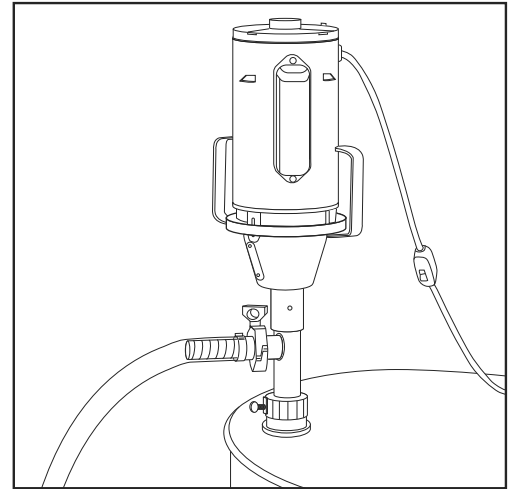

ULINE H-6501

BOMBA ELÉCTRICA DE ALTA VISCOSIDAD PARA TAMBOS

01-800-295-5510
uline.mx

#	DESCRIPCIÓN	CANT.	NO. DE PARTE DE ULINE	NO. DE PARTE DEL FABRICANTE
1	Motor de 1 HP	1	-----	1HPMTR
2	Bomba de Acoplamiento del Motor	1	-----	68996
3	Campana del Ensemble del Motor	1	H-6501-BELL	68333
4	Señ de Tornillos de Acoplamiento	2	-----	68332
5	Cordón Eléctrico con Interruptor	1	H-6501-CORD	68334