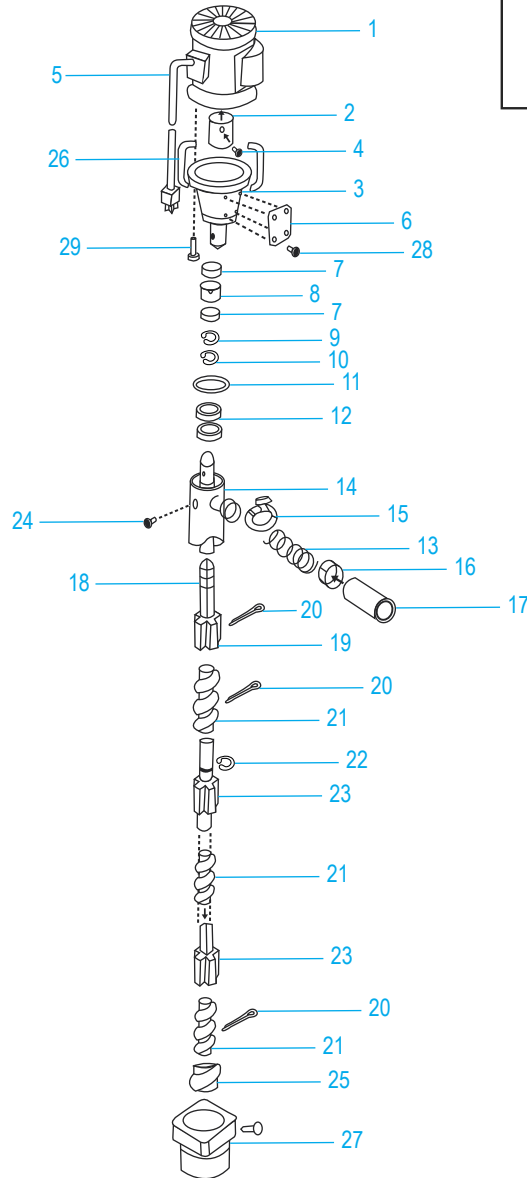

ULINE H-6501 HIGH VISCOSITY ELECTRIC DRUM PUMP

1-800-295-5510
uline.com

Para Español, vea páginas 3-4.
Pour le français, consulter les pages 5-6.

#	DESCRIPTION	QTY.	ULINE PART NO.	MFG. PART NO.
1	1 HP Motor	1	-----	1HPMTR
2	Motor Coupling Pump	1	-----	68996
3	Mount Assembly Bell	1	H-6501-BELL	68333
4	Coupling Set Screw	2	-----	68332
5	Power Cord with Switch	1	H-6501-CORD	68334

ULINE H-6501
HIGH VISCOSITY
ELECTRIC DRUM PUMP

1-800-295-5510
 uline.com

#	DESCRIPTION	QTY.	ULINE PART NO.	MFG. PART NO.
6	Cover Plate	1	-----	68335
7	Bearing	2	-----	69108
8	Spacer	1	-----	66189
9	Retaining Ring	1	-----	66130
10	Seal Washer Retainer	1	-----	69415
11	Seal Washer	1	-----	69414
12	Seal	2	-----	66413
13	Stainless Barb	1	-----	69333
14	316SS Outer Column	1	-----	69717
15	Stainless Tri-Clamp	1	-----	69334
16	Hose Clamp	1	-----	1P416
17	5 Foot Hose (Clear PVC)	1	-----	87119
18	316SS Inner Shaft	1	-----	69120
19	PTFE Impeller	1	H-4933-IMPLR	66722
20	Cotter Pin	5	H-4933-CTRPN	66921
21	PTFE Auger	3	-----	68338
22	SS "C" Ring Retainer	6	-----	66123
23	PTFE Spacer	3	-----	66825
24	Column Set Screw	2	-----	66017
25	PTFE Small Auger	1	-----	68338
26	Handle	2	-----	68332
27	Bung Adapter	1	-----	69000
28	Cover Plate Screw	1	-----	69051
29	Handle Set Screw	1	-----	69014