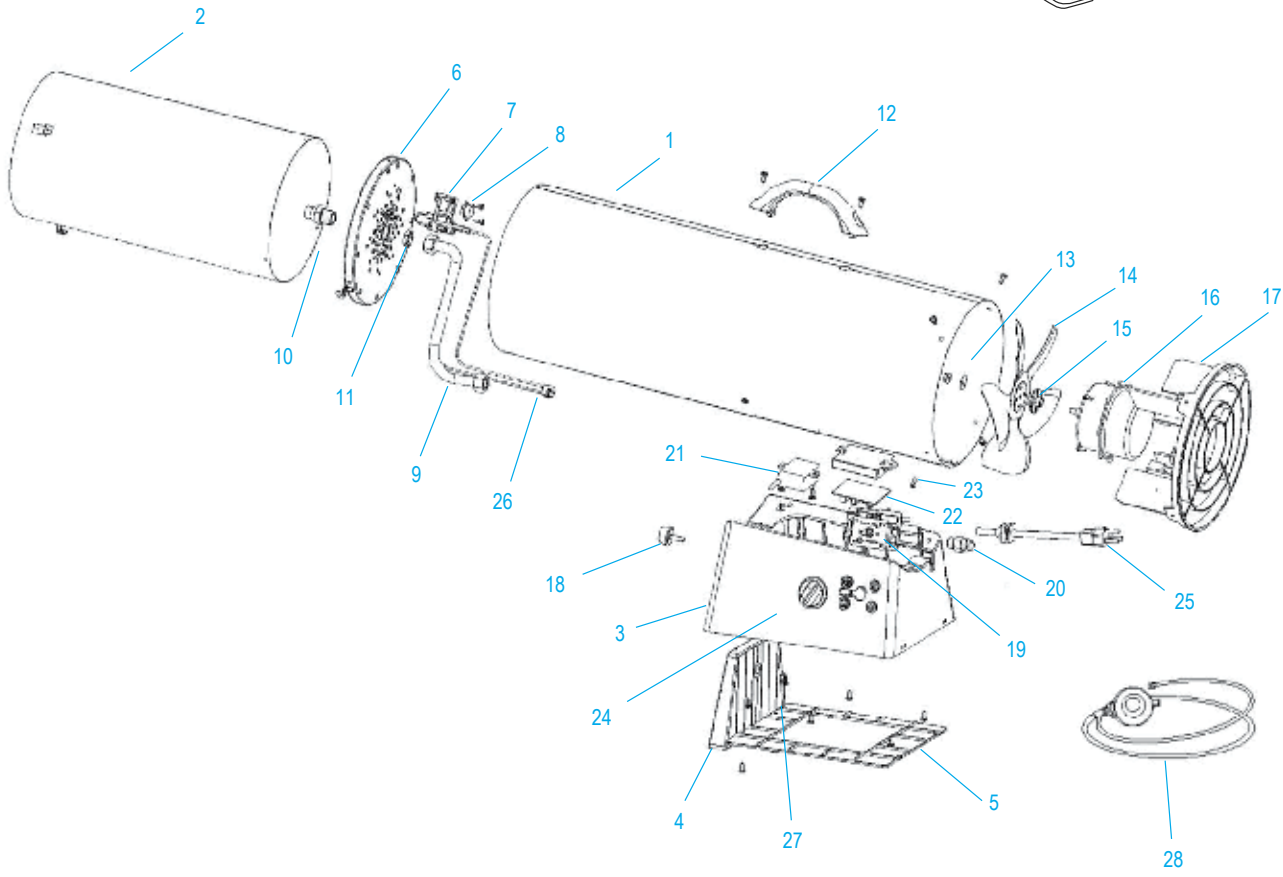

ULINE H-6511
PROPANE HEATER –
60,000 BTU

1-800-295-5510
 uline.com

#	DESCRIPTION	QTY.	ULINE PART NO.	MFG. PART NO.
1	Outer Shell	1	-----	22-524-0076
2	Inner Shell Assembly	1	-----	22-524-0004
3	Base	1	-----	22-501-0001
4	Height Controller	1	-----	22-512-0006
5	Base Cover	1	-----	22-508-0001
6	Inner Shell Cap	1	-----	22-505-0010
7	Multi-Bracket Assembly	1	-----	22-504-0002
8	Thermal Switch	1	-----	22-603-0010
9	Tubing Assembly	1	-----	22-605-0001
10	Nozzle	1	H-6511-NOZ	22-081-0014
11	Nozzle Nut	1	-----	22-518-0002
12	Handle	1	-----	22-511-0004
13	Flange Hex Nut	1	-----	22-518-0003