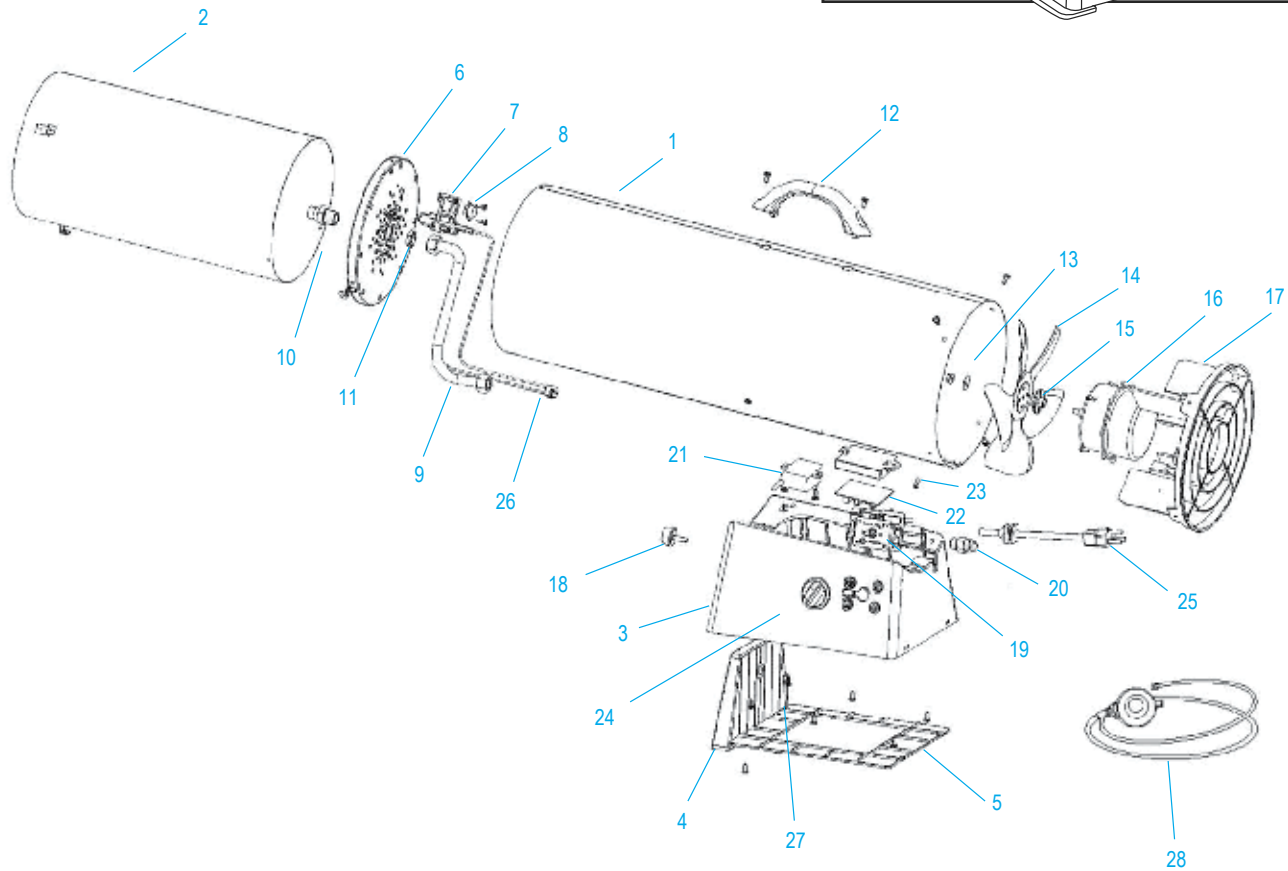

ULINE H-6511
CALENTADOR DE
PROPANO – 60,000 BTU

01-800-295-5510
uline.mx

#	DESCRIPCIÓN	CANT.	NO. DE PARTE DE ULINE	NO. DE PARTE DEL FABRICANTE
1	Carcasa Exterior	1	-----	22-524-0076
2	Ensamble de la Carcasa Interior	1	-----	22-524-0004
3	Base	1	-----	22-501-0001
4	Control de Altura	1	-----	22-512-0006
5	Cubierta de la Base	1	-----	22-508-0001
6	Tapa de la Cubierta Interior	1	-----	22-505-0010
7	Ensamble del Multisoporte	1	-----	22-504-0002
8	Interruptor Térmico	1	-----	22-603-0010
9	Ensamble de la Tubería	1	-----	22-605-0001
10	Boquilla	1	H-6511-NOZ	22-081-0014
11	Tuerca de la Boquilla	1	-----	22-518-0002
12	Asa	1	-----	22-511-0004
13	Tuerca Hexagonal de Brida	1	-----	22-518-0003