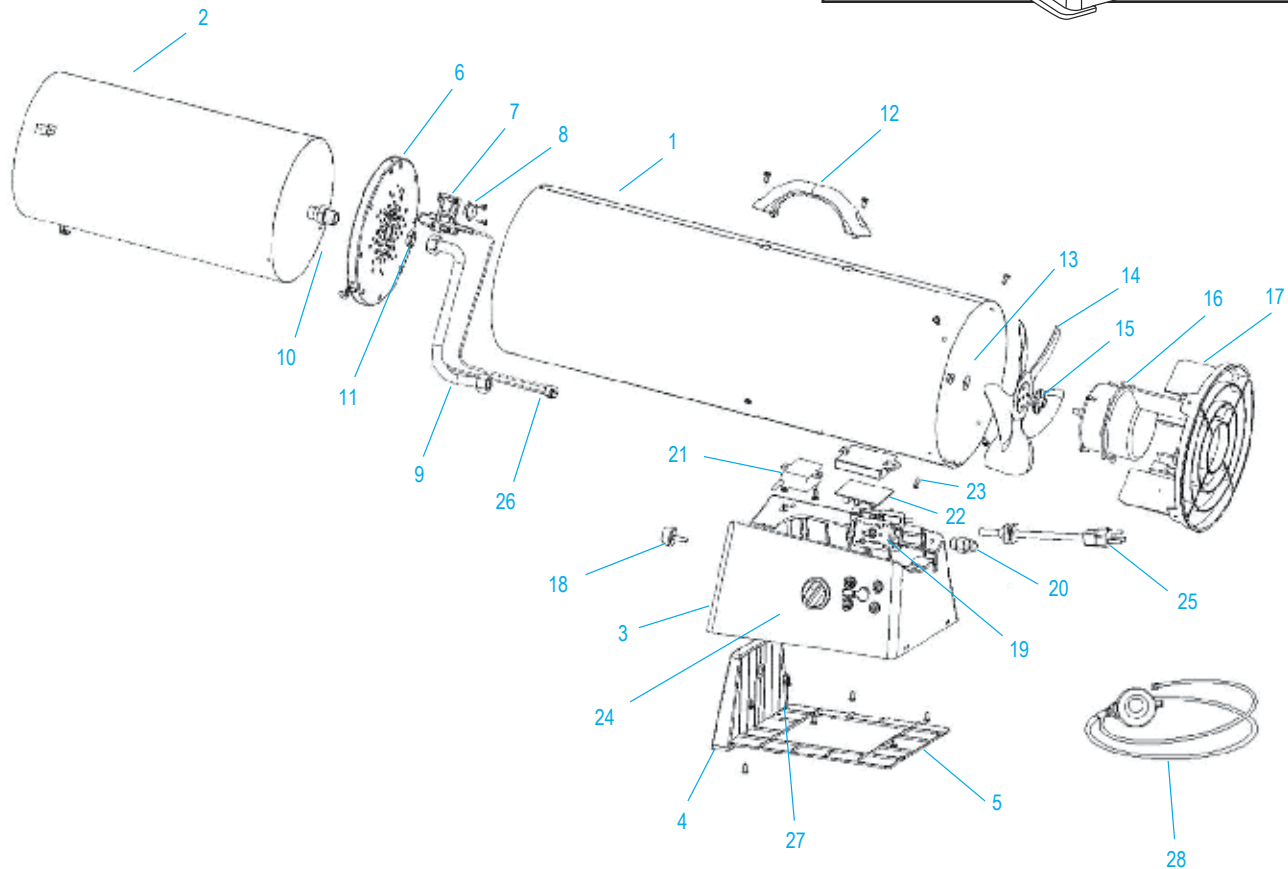

ULINE H-6511

**APPAREILS DE CHAUFFAGE
AU PROPANE – 60 000 BTU**

1-800-295-5510

uline.ca

#	DESCRIPTION	QTÉ	RÉF. ULINE	RÉF. DE FABRICANT
1	Coque extérieure	1	-----	22-524-0076
2	Coque intérieure	1	-----	22-524-0004
3	Base	1	-----	22-501-0001
4	Contrôle de hauteur	1	-----	22-512-0006
5	Couvercle de base	1	-----	22-508-0001
6	Capuchon de coque intérieure	1	-----	22-505-0010
7	Ensemble de ferrures	1	-----	22-504-0002
8	Thermorupteur	1	-----	22-603-0010
9	Tuyau	1	-----	22-605-0001
10	Buse	1	H-6511-NOZ	22-081-0014
11	Écrou de buse	1	-----	22-518-0002
12	Poignée	1	-----	22-511-0004
13	Écrou hexagonal à bride	1	-----	22-518-0003