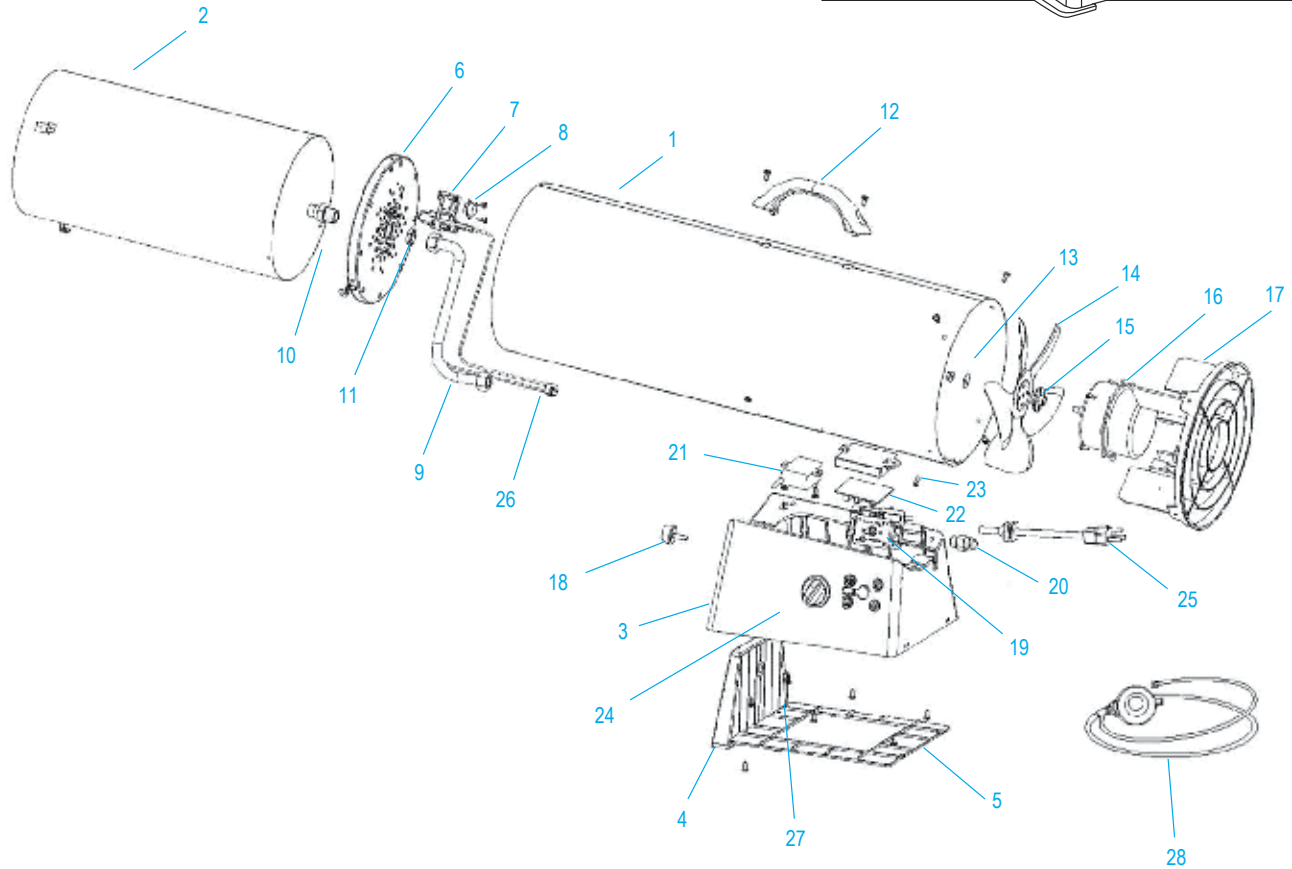

ULINE H-6512

**CALENTADOR
DE PROPANO –
150,000 BTU**

01-800-295-5510
uline.mx

#	DESCRIPCIÓN	CANT.	NO. DE PARTE DE ULINE	NO. DE PARTE DEL FABRICANTE
1	Carcasa Exterior	1	-----	22-524-0077
2	Ensamble de la Carcasa Interior	1	-----	22-524-0005
3	Base	1	-----	22-501-0002
4	Control de Altura	1	-----	22-512-0008
5	Cubierta de la Base	1	-----	22-508-0002
6	Tapa de la Cubierta Interior	1	-----	22-505-0008
7	Ensamble del MultisopORTE	1	-----	22-504-0003
8	Interruptor Térmico	1	-----	22-603-0001
9	Ensamble de la Tubería	1	-----	22-605-0003
10	Boquilla	1	H-6512-NOZ	22-081-0004
11	Tuerca de la Boquilla	1	-----	22-518-0002
12	Asa	1	-----	22-511-0004
13	Tuerca Hexagonal de Brida	1	-----	22-518-0003