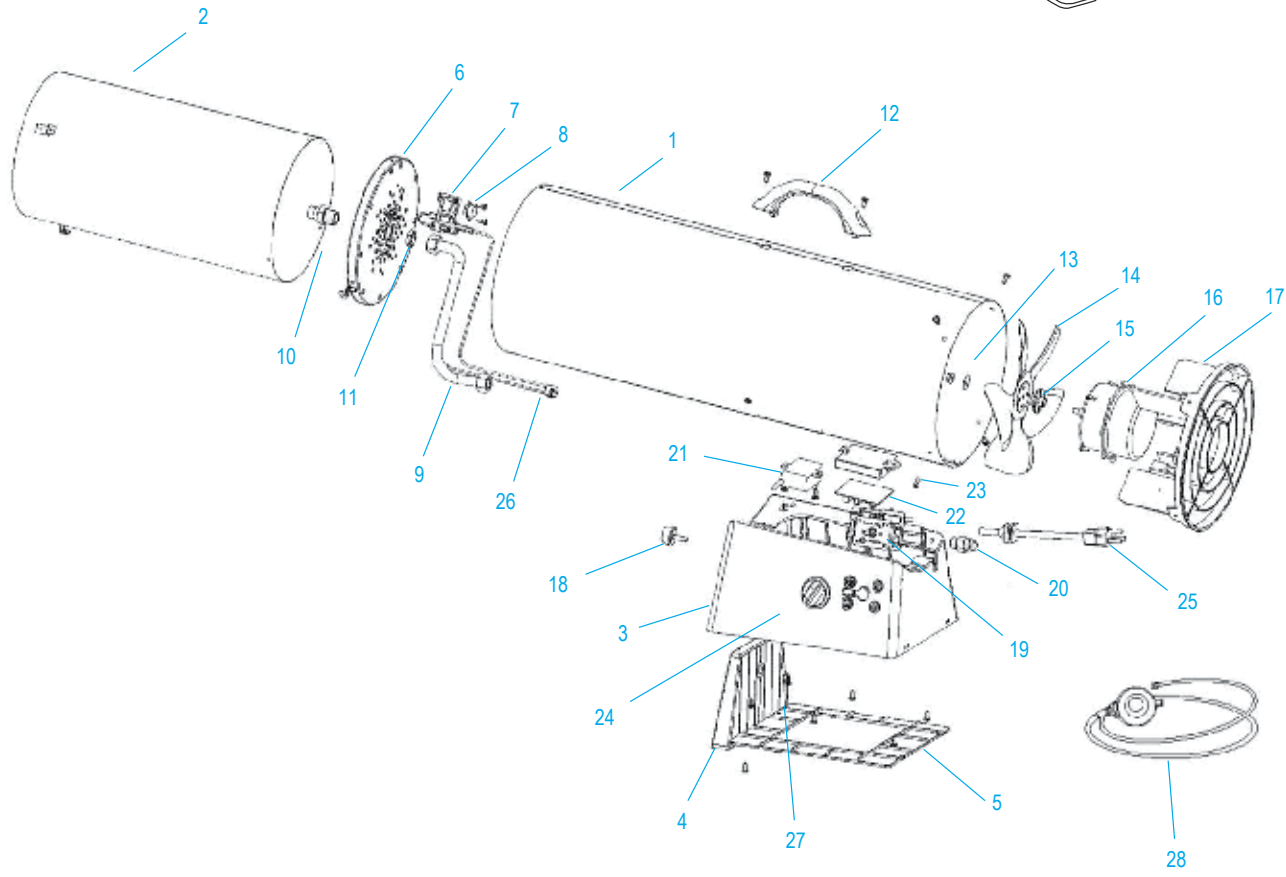

ULINE H-6512
PROPANE HEATER –
150,000 BTU

1-800-295-5510
 uline.com

#	DESCRIPTION	QTY.	ULINE PART NO.	MFG. PART NO.
1	Outer Shell	1	-----	22-524-0077
2	Inner Shell Assembly	1	-----	22-524-0005
3	Base	1	-----	22-501-0002
4	Height Controller	1	-----	22-512-0008
5	Base Cover	1	-----	22-508-0002
6	Inner Shell Cap	1	-----	22-505-0008
7	Multi-Bracket Assembly	1	-----	22-504-0003
8	Thermal Switch	1	-----	22-603-0001
9	Tubing Assembly	1	-----	22-605-0003
10	Nozzle	1	H-6512-NOZ	22-081-0004
11	Nozzle Nut	1	-----	22-518-0002
12	Handle	1	-----	22-511-0004
13	Flange Hex Nut	1	-----	22-518-0003