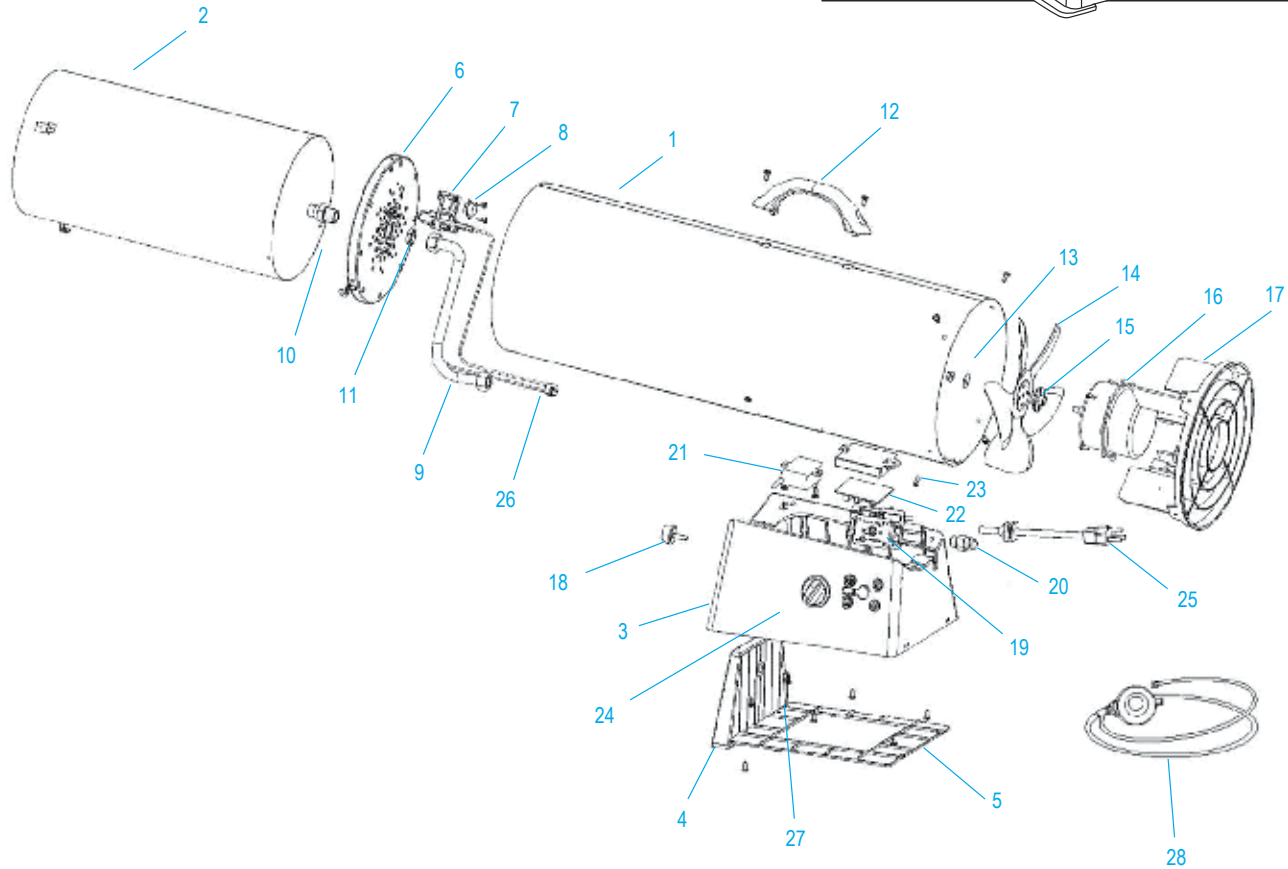

ULINE H-6512

**APPAREIL DE CHAUFFAGE
AU PROPANE – 150 000 BTU**

1-800-295-5510
uline.ca

#	DESCRIPTION	QTÉ	RÉF. ULINE	RÉF. DE FABRICANT
1	Coque extérieure	1	-----	22-524-0077
2	Coque intérieure	1	-----	22-524-0005
3	Base	1	-----	22-501-0002
4	Contrôle de hauteur	1	-----	22-512-0008
5	Couvercle de base	1	-----	22-508-0002
6	Capuchon de coque intérieure	1	-----	22-505-0008
7	Ensemble de ferrures	1	-----	22-504-0003
8	Thermorupteur	1	-----	22-603-0001
9	Tuyau	1	-----	22-605-0003
10	Buse	1	H-6512-NOZ	22-081-0004
11	Écrou de buse	1	-----	22-518-0002
12	Poignée	1	-----	22-511-0004
13	Écrou hexagonal à bride	1	-----	22-518-0003