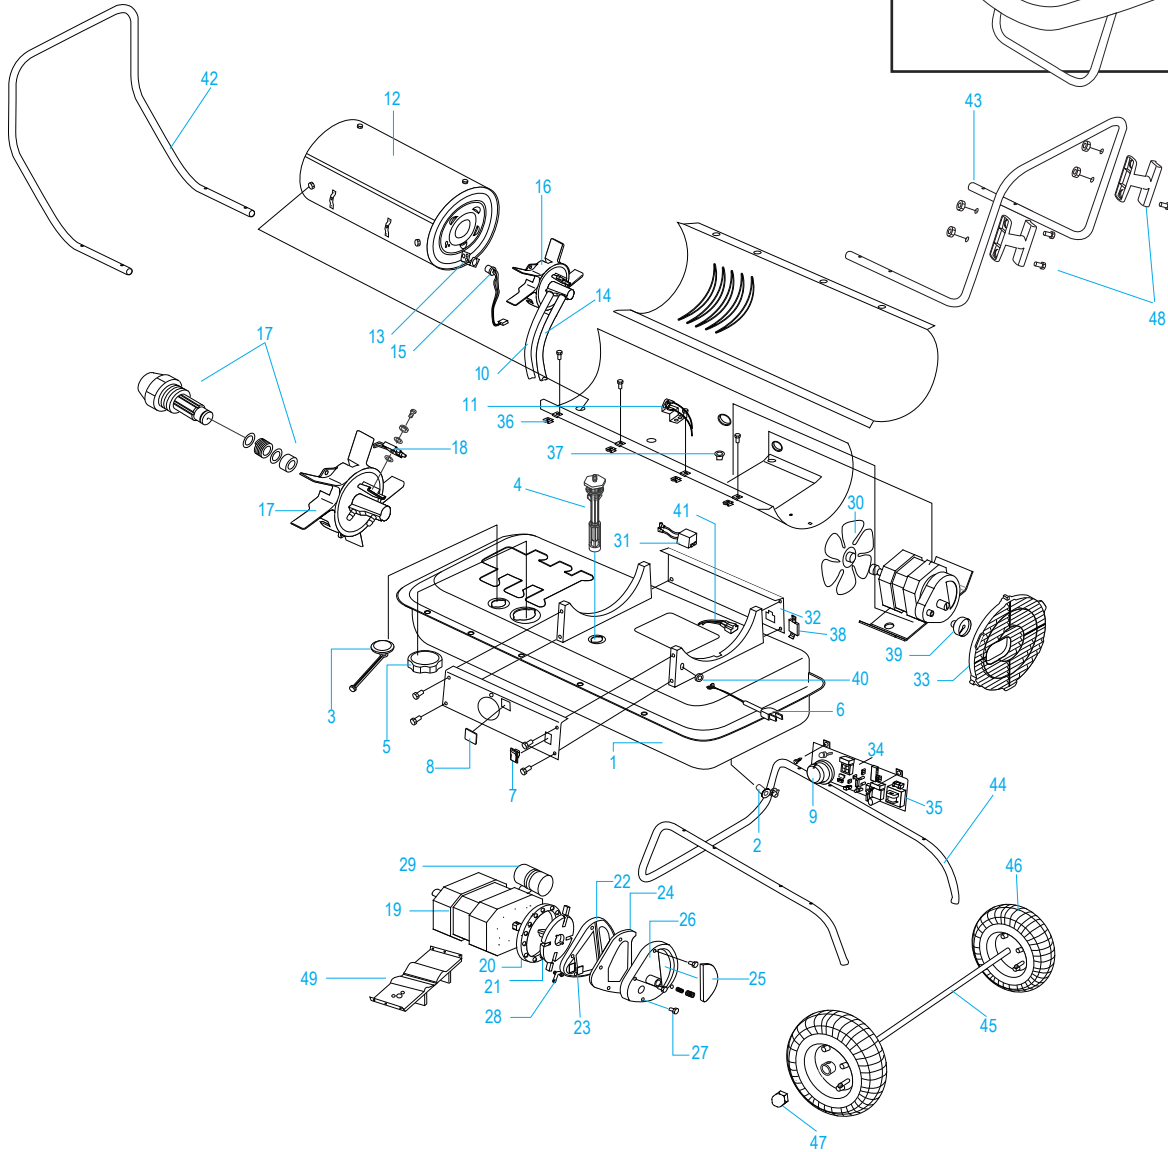

ULINE H-6513

APPAREIL DE CHAUFFAGE À MULTIPLE CARBURANT – 135 000 BTU

1-800-295-5510
uline.ca

#	DESCRIPTION	QTÉ	RÉF. ULINE	RÉF. DU FABRICANT
1	Réservoir de carburant	1	-----	70-002-0250
2	Bouchon de vidange	1	-----	70-002-0105
3	Jauge de carburant	1	-----	70-007-0210
4	Filtre à carburant	1	-----	70-003-0200
5	Bouchon de réservoir – Grand, plastique	1	-----	70-006-0500
6	Cordon d'alimentation	1	-----	70-034-0205
7	Interrupteur d'alimentation	1	-----	70-038-0100
8	Fenêtre d'affichage	1	-----	70-040-0100
9	Bouton de contrôle de thermostat	1	-----	70-031-0100
10	Conduit d'air	1	-----	70-035-0300