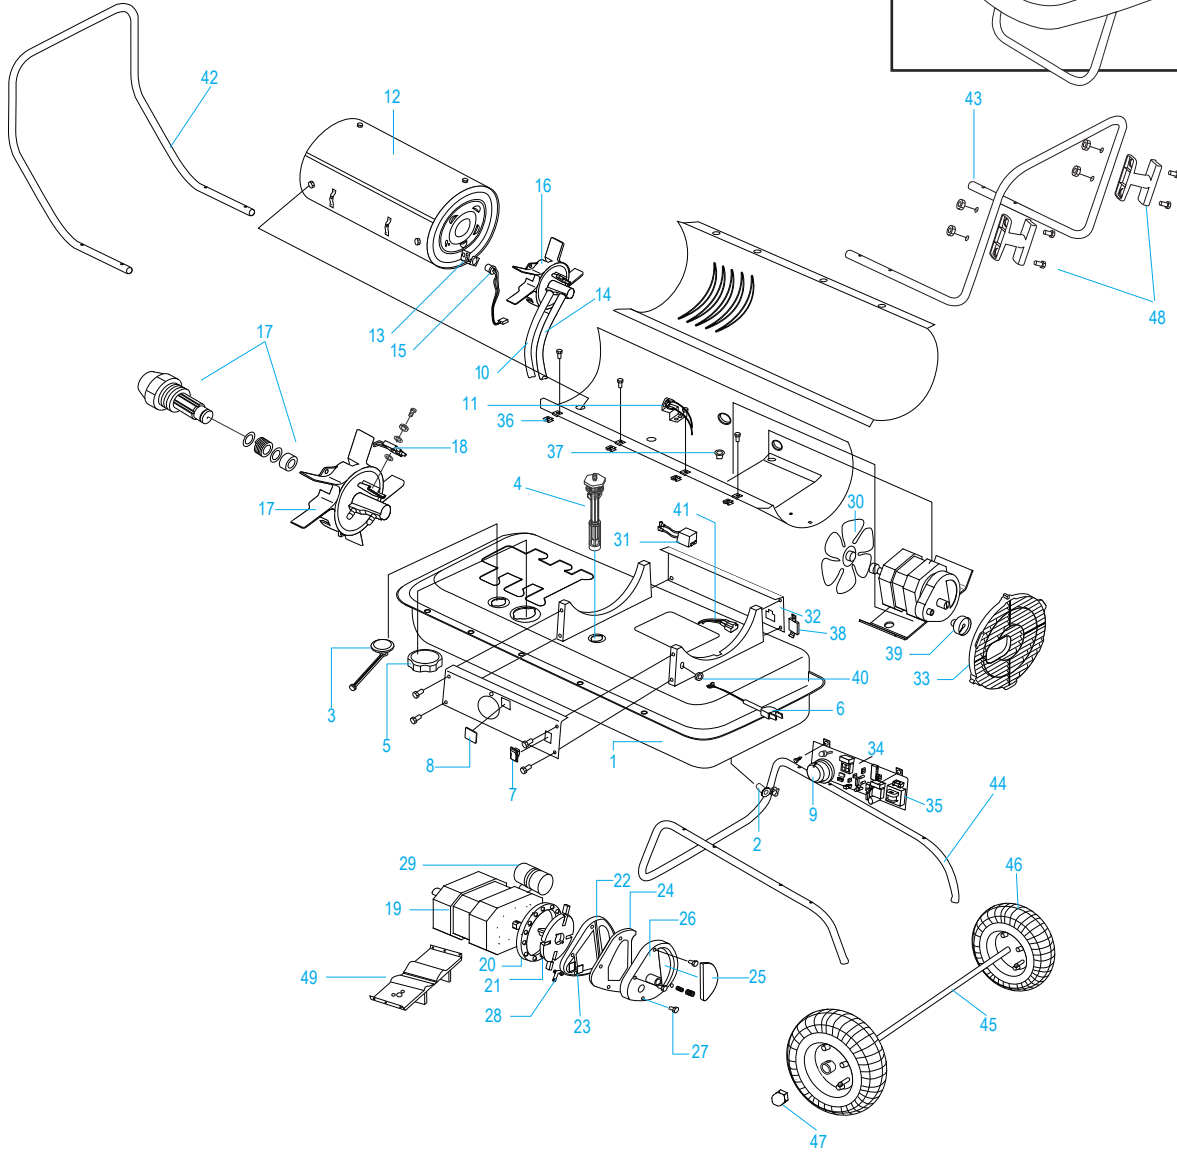

ULINE H-6513

CALENTADOR MULTICOMBUSTIBLE DE 135,000 BTU

01-800-295-5510
uline.mx

#	DESCRIPCIÓN	CANT.	NO. DE PARTE DE ULINE	NO. DE PARTE DEL FABRICANTE
1	Ensamble del Tanque de Combustible	1	-----	70-002-0250
2	Tapón para Desagüe	1	-----	70-002-0105
3	Ensamble del Medidor de Combustible	1	-----	70-007-0210
4	Ensamble del Filtro de Combustible	1	-----	70-003-0200
5	Tapa del Combustible – Grande de Plástico	1	-----	70-006-0500
6	Cable Eléctrico	1	-----	70-034-0205
7	Interruptor Eléctrico	1	-----	70-038-0100
8	Pantalla Tipo Ventana	1	-----	70-040-0100
9	Perilla de Control del Termostato	1	-----	70-031-0100
10	Línea de Aire	1	-----	70-035-0300