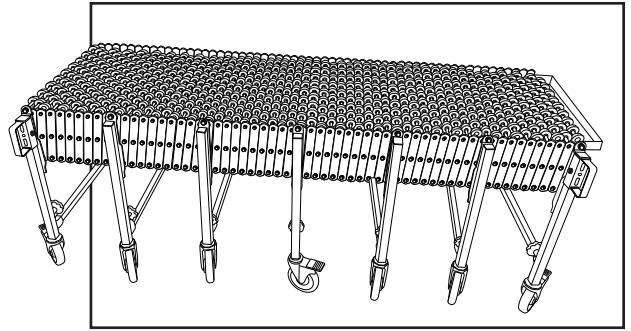

ULINE H-6873, H-6874
 H-6875, H-6876
**ULINE EXPANDABLE
 CONVEYORS**

1-800-295-5510
 uline.com

#	DESCRIPTION	QTY. H-6873	QTY. H-6874	QTY. H-6875	QTY. H-6876	ULINE PART NO.	MFG. PART NO.
1	Upper Leg	8	14	14	22	H-6880	PS-UL
2	Caster without Brake	4	8	8	16	H-6882	LGCT
3	Caster with Brake	4	6	6	6	H-6881	LGCTB
4	End Cap	8	14	14	22	H-6879	PS-CAP
5	Package Stop Bar 18"	1	1	-----	-----	H-6877	PS-W18
5	Package Stop Bar 24"	-----	-----	1	1	H-6878	PS-W24

**ULINE BANDAS
TRANSPORTADORAS
EXPANSIBLES**

#	DESCRIPCIÓN	CANT. H-6873	CANT. H-6874	CANT. H-6875	CANT. H-6876	NO. DE PARTE ULINE	NO. DE PARTE DEL FABRICANTE
1	Pata Superior	8	14	14	22	H-6880	PS-UL
2	Rueda sin Freno	4	8	8	16	H-6882	LGCT
3	Rueda con Freno	4	6	6	6	H-6881	LGCTB
4	Tapa de Extremo	8	14	14	22	H-6879	PS-CAP
5	Barra de 18" para Detener Paquetes	1	1	-----	-----	H-6877	PS-W18
5	Barra de 24" para Detener Paquetes	-----	-----	1	1	H-6878	PS-W24

ULINE H-6873, H-6874
H-6875, H-6876

**ULINE – CONVOYEURS
EXTENSIBLES**

1-800-295-5510
uline.ca

#	DESCRIPTION	QTÉ H-6873	QTÉ H-6874	QTÉ H-6875	QTÉ H-6876	RÉF. ULINÉ	RÉF. DU FABRICANT
1	Pied supérieur	8	14	14	22	H-6880	PS-UL
2	Roulette sans frein	4	8	8	16	H-6882	LGCT
3	Roulette avec frein	4	6	6	6	H-6881	LGCTB
4	Embout	8	14	14	22	H-6879	PS-CAP
5	Barre d'arrêt de colis, 18 po	1	1	-----	-----	H-6877	PS-W18
5	Barre d'arrêt de colis, 24 po	-----	-----	1	1	H-6878	PS-W24