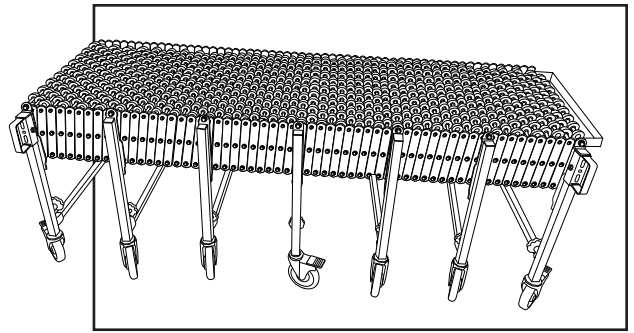

ULINE H-6873, H-6874
 H-6875, H-6876
**ULINE EXPANDABLE
 CONVEYORS**

1-800-295-5510
 uline.com

#	DESCRIPTION	QTY. H-6873	QTY. H-6874	QTY. H-6875	QTY. H-6876	ULINE PART NO.	MFG. PART NO.
1	Upper Leg	8	14	14	22	H-6880	PS-UL
2	Caster without Brake	4	8	8	16	H-6882	LGCT
3	Caster with Brake	4	6	6	6	H-6881	LGCTB
4	End Cap	8	14	14	22	H-6879	PS-CAP
5	Package Stop Bar 18"	1	1	-----	-----	H-6877	PS-W18
5	Package Stop Bar 24"	-----	-----	1	1	H-6878	PS-W24

**ULINE BANDAS
TRANSPORTADORAS
EXPANSIBLES**

#	DESCRIPCIÓN	CANT. H-6873	CANT. H-6874	CANT. H-6875	CANT. H-6876	NO. DE PARTE ULINE	NO. DE PARTE DEL FABRICANTE
1	Pata Superior	8	14	14	22	H-6880	PS-UL
2	Rueda sin Freno	4	8	8	16	H-6882	LGCT
3	Rueda con Freno	4	6	6	6	H-6881	LGCTB
4	Tapa de Extremo	8	14	14	22	H-6879	PS-CAP
5	Barra de 18" para Detener Paquetes	1	1	-----	-----	H-6877	PS-W18
5	Barra de 24" para Detener Paquetes	-----	-----	1	1	H-6878	PS-W24

ULINE H-6873, H-6874
H-6875, H-6876

**ULINE – CONVOYEURS
EXTENSIBLES**

1-800-295-5510
uline.ca

#	DESCRIPTION	QTÉ H-6873	QTÉ H-6874	QTÉ H-6875	QTÉ H-6876	RÉF. ULINÉ	RÉF. DU FABRICANT
1	Pied supérieur	8	14	14	22	H-6880	PS-UL
2	Roulette sans frein	4	8	8	16	H-6882	LGCT
3	Roulette avec frein	4	6	6	6	H-6881	LGCTB
4	Embout	8	14	14	22	H-6879	PS-CAP
5	Barre d'arrêt de colis, 18 po	1	1	-----	-----	H-6877	PS-W18
5	Barre d'arrêt de colis, 24 po	-----	-----	1	1	H-6878	PS-W24