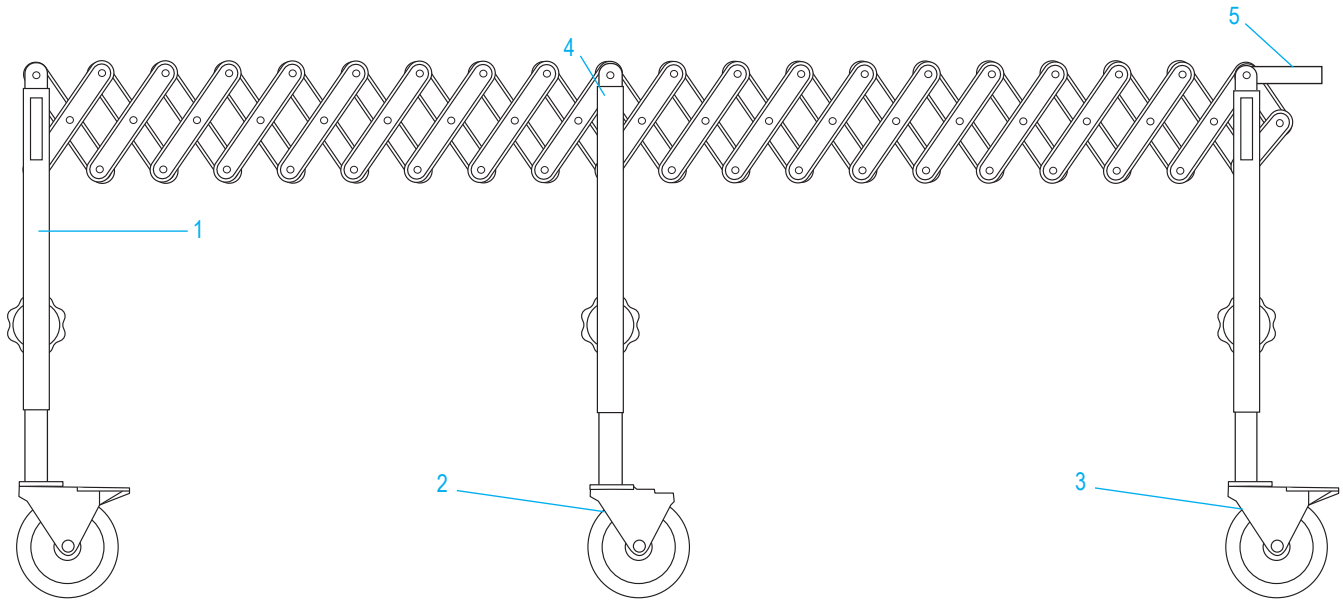

ULINE H-6873, H-6874
 H-6875, H-6876
**ULINE EXPANDABLE
 CONVEYORS**

1-800-295-5510
 uline.com

#	DESCRIPTION	QTY. H-6873	QTY. H-6874	QTY. H-6875	QTY. H-6876	ULINE PART NO.	MFG. PART NO.
1	Upper Leg	8	14	14	22	H-6880	PS-UL
2	Caster without Brake	4	8	8	16	H-6882	LGCT
3	Caster with Brake	4	6	6	6	H-6881	LGCTB
4	End Cap	8	14	14	22	H-6879	PS-CAP
5	Package Stop Bar 18"	1	1	-----	-----	H-6877	PS-W18
5	Package Stop Bar 24"	-----	-----	1	1	H-6878	PS-W24

**ULINE BANDAS
TRANSPORTADORAS
EXPANSIBLES**

#	DESCRIPCIÓN	CANT. H-6873	CANT. H-6874	CANT. H-6875	CANT. H-6876	NO. DE PARTE ULINE	NO. DE PARTE DEL FABRICANTE
1	Pata Superior	8	14	14	22	H-6880	PS-UL
2	Rueda sin Freno	4	8	8	16	H-6882	LGCT
3	Rueda con Freno	4	6	6	6	H-6881	LGCTB
4	Tapa de Extremo	8	14	14	22	H-6879	PS-CAP
5	Barra de 18" para Detener Paquetes	1	1	-----	-----	H-6877	PS-W18
5	Barra de 24" para Detener Paquetes	-----	-----	1	1	H-6878	PS-W24

ULINE H-6873, H-6874
H-6875, H-6876

**ULINE – CONVOYEURS
EXTENSIBLES**

1-800-295-5510
uline.ca

#	DESCRIPTION	QTÉ H-6873	QTÉ H-6874	QTÉ H-6875	QTÉ H-6876	RÉF. ULINÉ	RÉF. DU FABRICANT
1	Pied supérieur	8	14	14	22	H-6880	PS-UL
2	Roulette sans frein	4	8	8	16	H-6882	LGCT
3	Roulette avec frein	4	6	6	6	H-6881	LGCTB
4	Embout	8	14	14	22	H-6879	PS-CAP
5	Barre d'arrêt de colis, 18 po	1	1	-----	-----	H-6877	PS-W18
5	Barre d'arrêt de colis, 24 po	-----	-----	1	1	H-6878	PS-W24