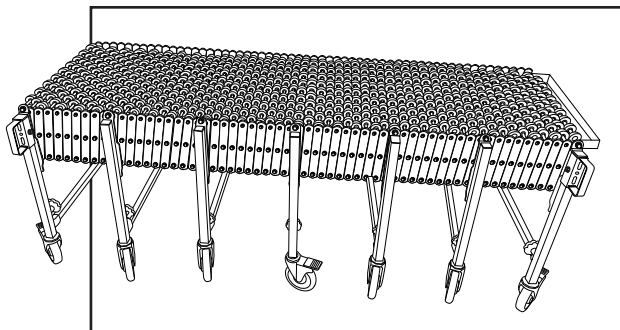

ULINE H-6873, H-6874
 H-6875, H-6876
**ULINE EXPANDABLE
 CONVEYORS**

1-800-295-5510
 uline.com

#	DESCRIPTION	QTY. H-6873	QTY. H-6874	QTY. H-6875	QTY. H-6876	ULINE PART NO.	MFG. PART NO.
1	Upper Leg	8	14	14	22	H-6880	PS-UL
2	Caster without Brake	4	8	8	16	H-6882	LGCT
3	Caster with Brake	4	6	6	6	H-6881	LGCTB
4	End Cap	8	14	14	22	H-6879	PS-CAP
5	Package Stop Bar 18"	1	1	-----	-----	H-6877	PS-W18
5	Package Stop Bar 24"	-----	-----	1	1	H-6878	PS-W24

**ULINE BANDAS
TRANSPORTADORAS
EXPANSIBLES**

#	DESCRIPCIÓN	CANT. H-6873	CANT. H-6874	CANT. H-6875	CANT. H-6876	NO. DE PARTE ULINE	NO. DE PARTE DEL FABRICANTE
1	Pata Superior	8	14	14	22	H-6880	PS-UL
2	Rueda sin Freno	4	8	8	16	H-6882	LGCT
3	Rueda con Freno	4	6	6	6	H-6881	LGCTB
4	Tapa de Extremo	8	14	14	22	H-6879	PS-CAP
5	Barra de 18" para Detener Paquetes	1	1	-----	-----	H-6877	PS-W18
5	Barra de 24" para Detener Paquetes	-----	-----	1	1	H-6878	PS-W24

ULINE H-6873, H-6874
H-6875, H-6876

**ULINE – CONVOYEURS
EXTENSIBLES**

1-800-295-5510
uline.ca

#	DESCRIPTION	QTÉ H-6873	QTÉ H-6874	QTÉ H-6875	QTÉ H-6876	RÉF. ULINÉ	RÉF. DU FABRICANT
1	Pied supérieur	8	14	14	22	H-6880	PS-UL
2	Roulette sans frein	4	8	8	16	H-6882	LGCT
3	Roulette avec frein	4	6	6	6	H-6881	LGCTB
4	Embout	8	14	14	22	H-6879	PS-CAP
5	Barre d'arrêt de colis, 18 po	1	1	-----	-----	H-6877	PS-W18
5	Barre d'arrêt de colis, 24 po	-----	-----	1	1	H-6878	PS-W24