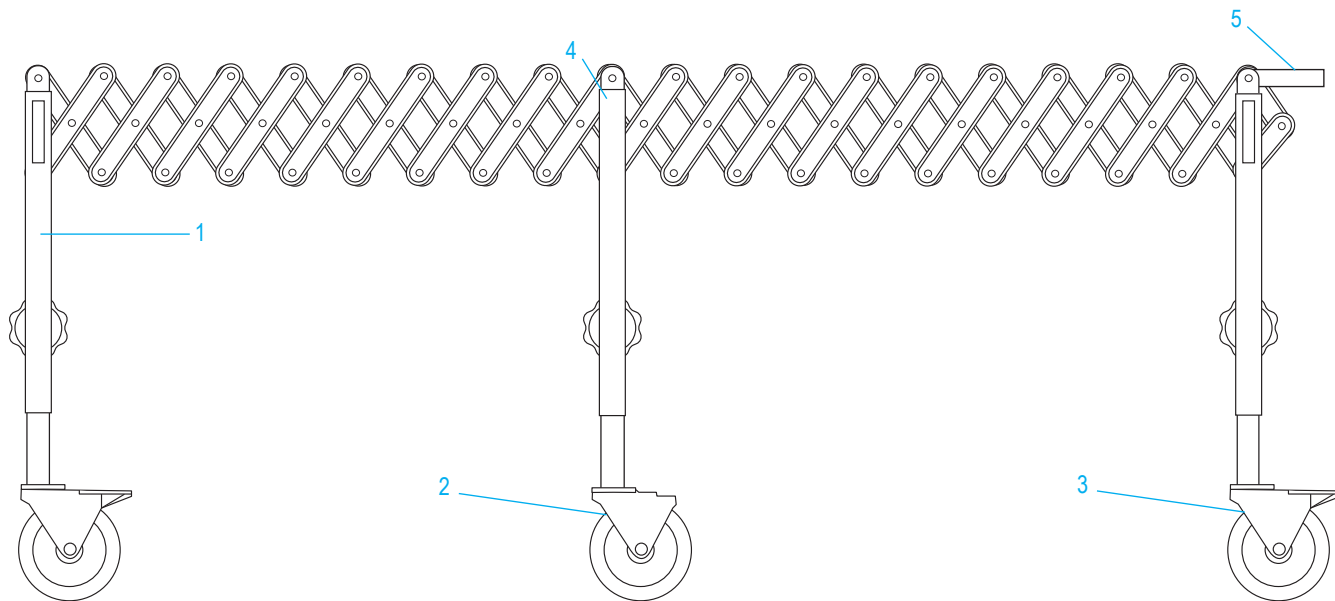

ULINE H-6873, H-6874
 H-6875, H-6876
**ULINE EXPANDABLE
 CONVEYORS**

1-800-295-5510
 uline.com

#	DESCRIPTION	QTY. H-6873	QTY. H-6874	QTY. H-6875	QTY. H-6876	ULINE PART NO.	MFG. PART NO.
1	Upper Leg	8	14	14	22	H-6880	PS-UL
2	Caster without Brake	4	8	8	16	H-6882	LGCT
3	Caster with Brake	4	6	6	6	H-6881	LGCTB
4	End Cap	8	14	14	22	H-6879	PS-CAP
5	Package Stop Bar 18"	1	1	-----	-----	H-6877	PS-W18
5	Package Stop Bar 24"	-----	-----	1	1	H-6878	PS-W24

**ULINE BANDAS
TRANSPORTADORAS
EXPANSIBLES**

#	DESCRIPCIÓN	CANT. H-6873	CANT. H-6874	CANT. H-6875	CANT. H-6876	NO. DE PARTE ULINE	NO. DE PARTE DEL FABRICANTE
1	Pata Superior	8	14	14	22	H-6880	PS-UL
2	Rueda sin Freno	4	8	8	16	H-6882	LGCT
3	Rueda con Freno	4	6	6	6	H-6881	LGCTB
4	Tapa de Extremo	8	14	14	22	H-6879	PS-CAP
5	Barra de 18" para Detener Paquetes	1	1	-----	-----	H-6877	PS-W18
5	Barra de 24" para Detener Paquetes	-----	-----	1	1	H-6878	PS-W24

ULINE H-6873, H-6874
H-6875, H-6876

**ULINE – CONVOYEURS
EXTENSIBLES**

1-800-295-5510
uline.ca

#	DESCRIPTION	QTÉ H-6873	QTÉ H-6874	QTÉ H-6875	QTÉ H-6876	RÉF. ULINÉ	RÉF. DU FABRICANT
1	Pied supérieur	8	14	14	22	H-6880	PS-UL
2	Roulette sans frein	4	8	8	16	H-6882	LGCT
3	Roulette avec frein	4	6	6	6	H-6881	LGCTB
4	Embout	8	14	14	22	H-6879	PS-CAP
5	Barre d'arrêt de colis, 18 po	1	1	-----	-----	H-6877	PS-W18
5	Barre d'arrêt de colis, 24 po	-----	-----	1	1	H-6878	PS-W24