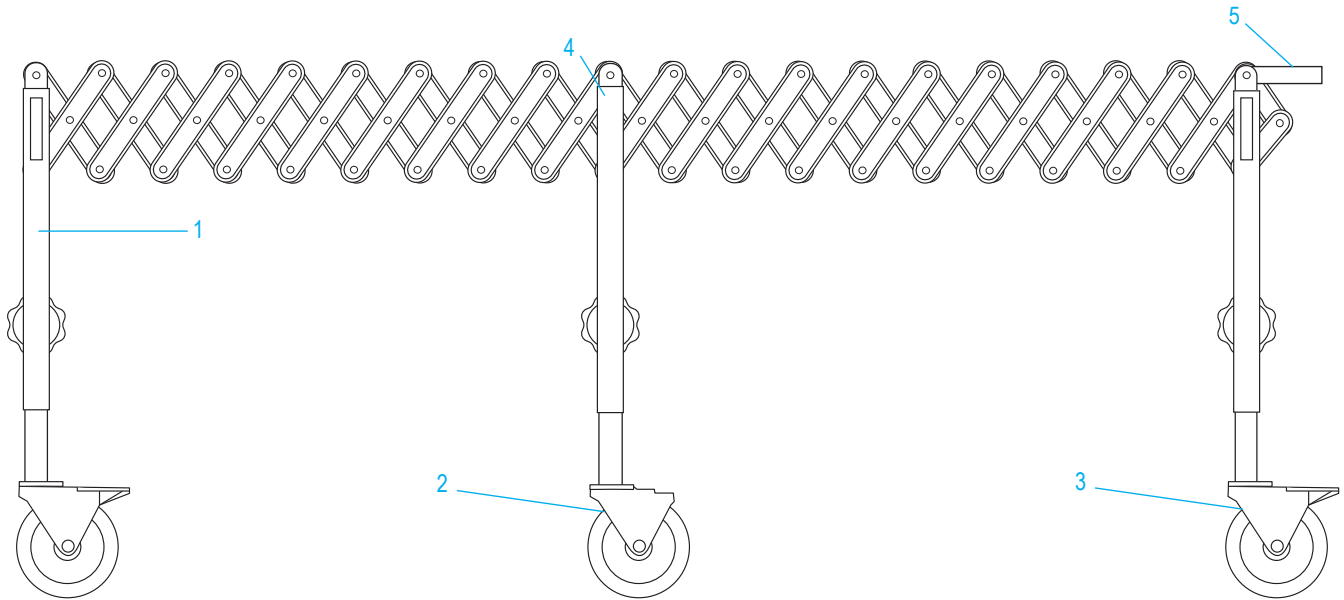

ULINE H-6873, H-6874
 H-6875, H-6876
**ULINE EXPANDABLE
 CONVEYORS**

1-800-295-5510
 uline.com

#	DESCRIPTION	QTY. H-6873	QTY. H-6874	QTY. H-6875	QTY. H-6876	ULINE PART NO.	MFG. PART NO.
1	Upper Leg	8	14	14	22	H-6880	PS-UL
2	Caster without Brake	4	8	8	16	H-6882	LGCT
3	Caster with Brake	4	6	6	6	H-6881	LGCTB
4	End Cap	8	14	14	22	H-6879	PS-CAP
5	Package Stop Bar 18"	1	1	-----	-----	H-6877	PS-W18
5	Package Stop Bar 24"	-----	-----	1	1	H-6878	PS-W24

**ULINE BANDAS
TRANSPORTADORAS
EXPANSIBLES**

#	DESCRIPCIÓN	CANT. H-6873	CANT. H-6874	CANT. H-6875	CANT. H-6876	NO. DE PARTE ULINE	NO. DE PARTE DEL FABRICANTE
1	Pata Superior	8	14	14	22	H-6880	PS-UL
2	Rueda sin Freno	4	8	8	16	H-6882	LGCT
3	Rueda con Freno	4	6	6	6	H-6881	LGCTB
4	Tapa de Extremo	8	14	14	22	H-6879	PS-CAP
5	Barra de 18" para Detener Paquetes	1	1	-----	-----	H-6877	PS-W18
5	Barra de 24" para Detener Paquetes	-----	-----	1	1	H-6878	PS-W24

ULINE H-6873, H-6874
H-6875, H-6876

**ULINE – CONVOYEURS
EXTENSIBLES**

1-800-295-5510
uline.ca

#	DESCRIPTION	QTÉ H-6873	QTÉ H-6874	QTÉ H-6875	QTÉ H-6876	RÉF. ULINÉ	RÉF. DU FABRICANT
1	Pied supérieur	8	14	14	22	H-6880	PS-UL
2	Roulette sans frein	4	8	8	16	H-6882	LGCT
3	Roulette avec frein	4	6	6	6	H-6881	LGCTB
4	Embout	8	14	14	22	H-6879	PS-CAP
5	Barre d'arrêt de colis, 18 po	1	1	-----	-----	H-6877	PS-W18
5	Barre d'arrêt de colis, 24 po	-----	-----	1	1	H-6878	PS-W24