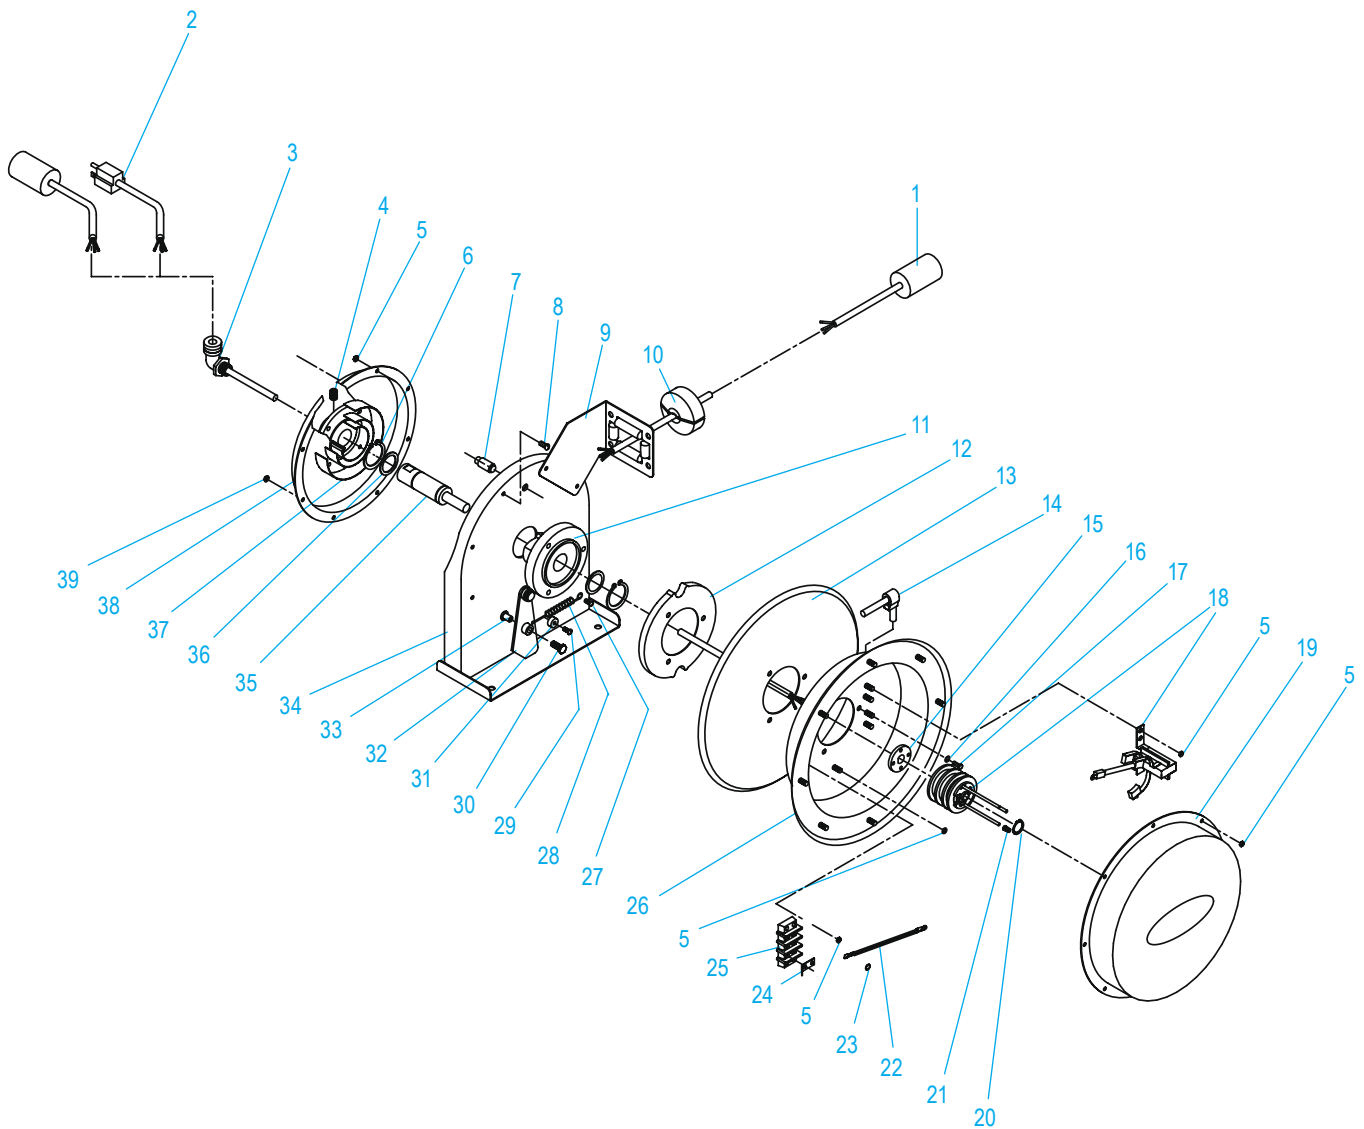

ULINE H-7122
ENROULEUR DE
CORDON INDUSTRIEL – 20 A

1-800-295-5510
uline.ca

ULINE H-7122
ENROULEUR DE
CORDON INDUSTRIEL – 20 A

1-800-295-5510
uline.ca

#	DESCRIPTION	QTÉ	RÉF. ULINE	RÉF. DU FABRICANT
1	Prise de courant unique	1	-----	602003
2	Ensemble de cordon d'entrée	1	-----	602002
3	Connecteur de cordon à 90°	1	-----	S261140-C
4	Goujon à vis, 3/8-19 x 1/2 po	1	-----	300006
5	Écrou hexagonal auto-freiné 10-32	22	-----	S300011
6	Anneau de retenue	1	-----	300031
7	Douille à ressort	1	-----	S261360
8	Vis 10-32 x 1/2 po	2	-----	300002
9	Ensemble de bras de guidage	1	-----	400107
10	Ensemble de butoir	1	-----	1-HR1004-A
11	Arbre à ressort	1	-----	400017
12	Verrou à came	1	-----	S400019
13	Poulie	1	-----	400006
14	Réducteur de tension	1	-----	260633
15	Adaptateur de plaque	1	-----	261577
16	Rondelle de blocage fendue	3	-----	902016
17	Vis hexagonale 1/4-20 x 5/8 po	3	-----	S2-42
18	Ensemble de bague collectrice	1	-----	602296
19	Couvercle	1	-----	261723
20	Anneau de retenue	1	-----	S140-13
21	Capuchon de connexion	3	-----	260774
22	Ensemble de cordon de mise à la terre	1	-----	600283
23	Rondelle de blocage	1	-----	S115-10
24	Borne de connexion	1	-----	260609
25	Ensemble de plaque à bornes	1	-----	600205
26	Ensemble de poulie	1	-----	600254
27	Vis 10-32 x 3/8 po	5	-----	300001
28	Ressort de la plaque de verrouillage	1	-----	S400018
29	Vis 10-24 x 3/8 po	1	-----	S32-136
30	Vis 10-32 x 1 po	1	-----	300035
31	Butoir de verrou	1	-----	S400021
32	Ensemble de plaque de verrouillage	1	-----	S400109
33	Bague de verrou	1	-----	S400012
34	Ensemble de la base	1	-----	400101
35	Ensemble de l'arbre principal	1	-----	602348
36	Rondelle d'espacement	2	-----	300034
37	Ensemble de ressort moteur	1	-----	S400030
38	Ensemble de boîte à ressorts	1	-----	S400103