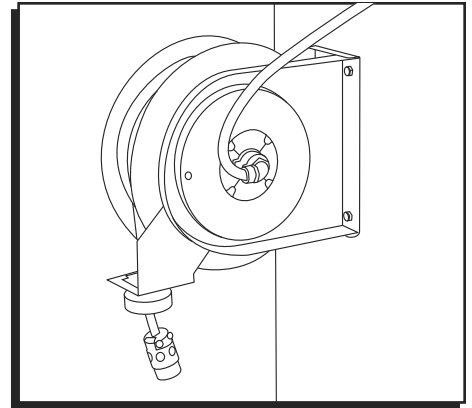

**ULINE H-7122**  
**ENROULEUR DE**  
**CORDON INDUSTRIEL – 20 A**

1-800-295-5510  
uline.ca

**ULINE H-7122**  
**ENROULEUR DE**  
**CORDON INDUSTRIEL – 20 A**

1-800-295-5510  
 uline.ca

#	DESCRIPTION	QTÉ	RÉF. ULINE	RÉF. DU FABRICANT
1	Prise de courant unique	1	-----	602003
2	Ensemble de cordon d'entrée	1	-----	602002
3	Connecteur de cordon à 90°	1	-----	S261140-C
4	Goujon à vis, 3/8-19 x 1/2 po	1	-----	300006
5	Écrou hexagonal auto-freiné 10-32	22	-----	S300011
6	Anneau de retenue	1	-----	300031
7	Douille à ressort	1	-----	S261360
8	Vis 10-32 x 1/2 po	2	-----	300002
9	Ensemble de bras de guidage	1	-----	400107
10	Ensemble de butoir	1	-----	1-HR1004-A
11	Arbre à ressort	1	-----	400017
12	Verrou à came	1	-----	S400019
13	Poulie	1	-----	400006
14	Réducteur de tension	1	-----	260633
15	Adaptateur de plaque	1	-----	261577
16	Rondelle de blocage fendue	3	-----	902016
17	Vis hexagonale 1/4-20 x 5/8 po	3	-----	S2-42
18	Ensemble de bague collectrice	1	-----	602296
19	Couvercle	1	-----	261723
20	Anneau de retenue	1	-----	S140-13
21	Capuchon de connexion	3	-----	260774
22	Ensemble de cordon de mise à la terre	1	-----	600283
23	Rondelle de blocage	1	-----	S115-10
24	Borne de connexion	1	-----	260609
25	Ensemble de plaque à bornes	1	-----	600205
26	Ensemble de poulie	1	-----	600254
27	Vis 10-32 x 3/8 po	5	-----	300001
28	Ressort de la plaque de verrouillage	1	-----	S400018
29	Vis 10-24 x 3/8 po	1	-----	S32-136
30	Vis 10-32 x 1 po	1	-----	300035
31	Butoir de verrou	1	-----	S400021
32	Ensemble de plaque de verrouillage	1	-----	S400109
33	Bague de verrou	1	-----	S400012
34	Ensemble de la base	1	-----	400101
35	Ensemble de l'arbre principal	1	-----	602348
36	Rondelle d'espacement	2	-----	300034
37	Ensemble de ressort moteur	1	-----	S400030
38	Ensemble de boîte à ressorts	1	-----	S400103