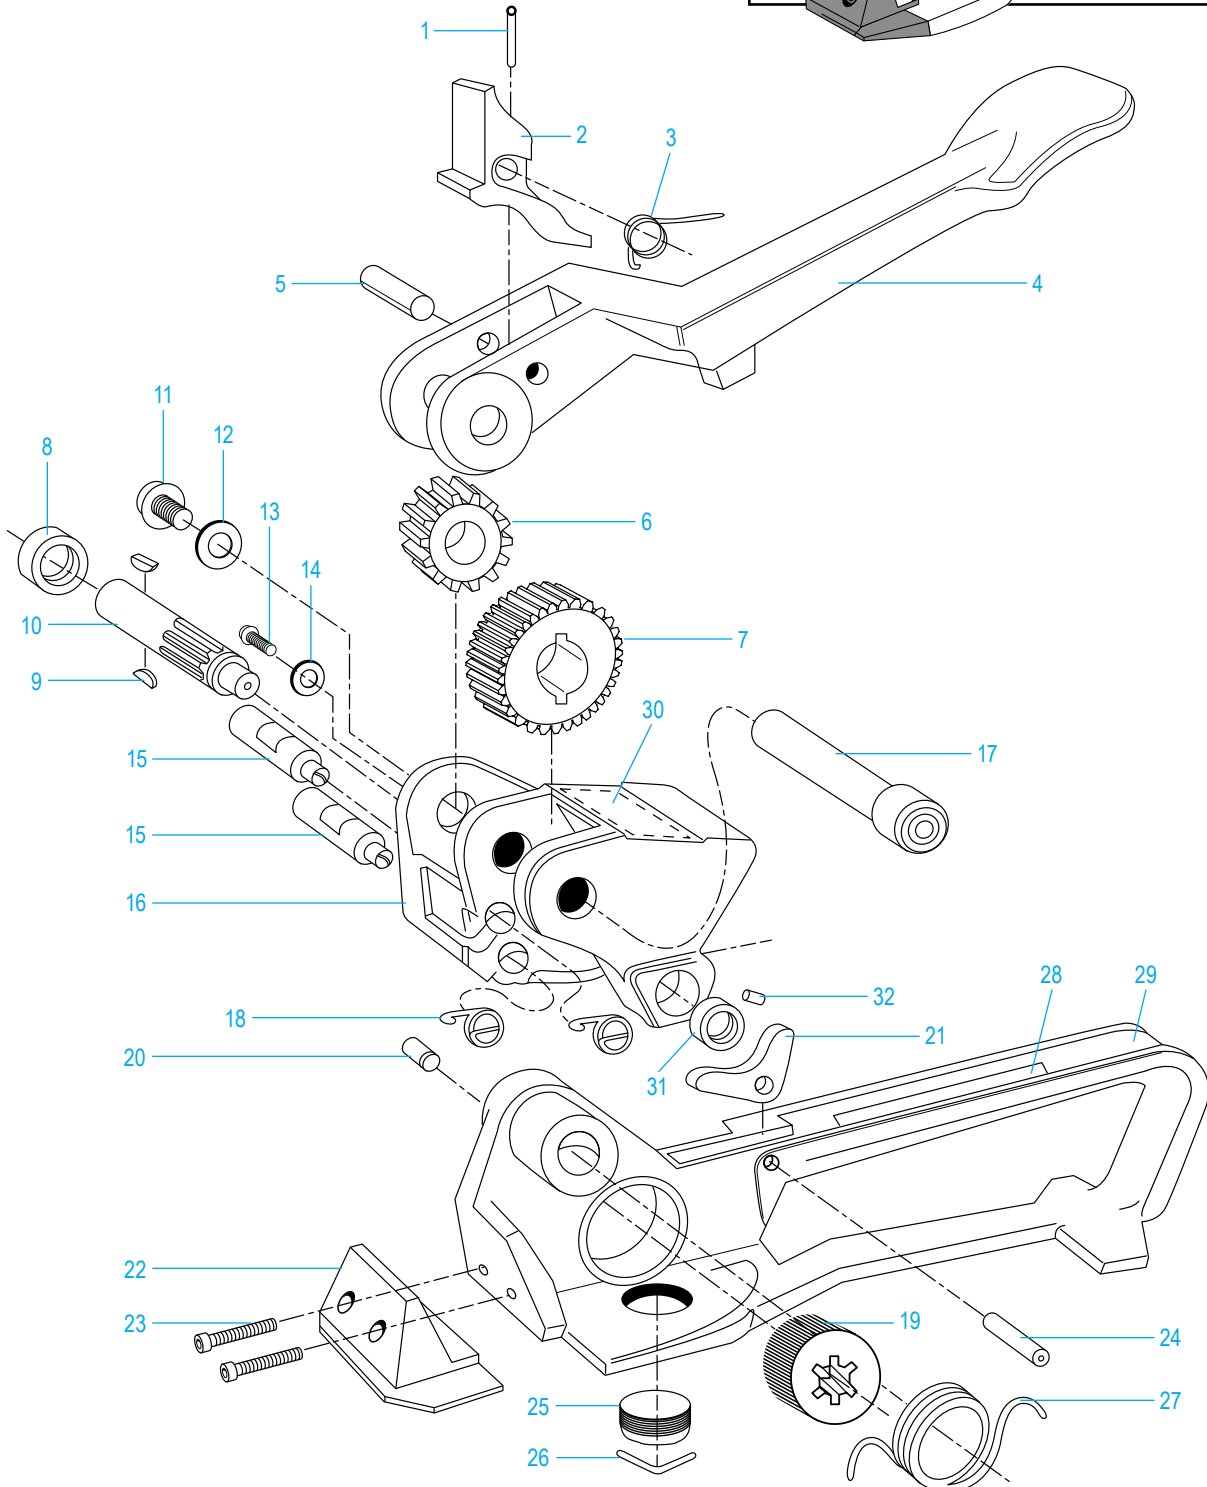

ULINE H-738 DELUXE PUSHER TENSIONER

1-800-295-5510
uline.com

Para Español, vea páginas 3-4.
Pour le français, consulter les pages 5-6.

ULINE H-738
DELUXE PUSHER
TENSIONER

1-800-295-5510
 uline.com

#	DESCRIPTION	QTY.	ULINE PART NO.	MFG. PART NO.
1	Roll Pin, 0.093 x 1.000	1	H-814-014809	014809
2	Drive Pawl	1	H-738-017910	017910
3	Drive Pawl Spring	1	H-738-017920	017920
4	Tension Handle	1	H-738-422017	422017
5	Pawl Pin	1	H-738-017919	017919
6	Pinion Gear	1	H-738-017912	017912
7	Tension Gear	1	H-738-017911	017911
8	Bushing	1	-----	017918
9	Woodruff Key #403	2	H-738-023093	023093
10	Feedwheel Shaft	1	-----	017922
11	BHCS, 5/16-24 x 3/18	1	H-738-BHCS	003359
12	Washer, 5/16 Sae	1	H-738-WASH	004959
13	BHCS, #10-24 x 3/8	1	-----	041912
14	Washer	1	-----	023089
15	Hold Pawl	2	-----	017915
16	Gear Housing	1	-----	422018
17	Pivot Pin	1	H-738-017921	017921
18	Hold Pawl Spring	2	-----	017916
19	Feedwheel	1	H-738-WHEEL	017923
20	Strap Guide Pin	1	-----	001656
21	Lift Arm	1	H-738-ARM	017913
22	Breaker Nose	1	H-738-017908	017908
23	SHCS, #10-24 x 5/8	2	H-738-004618	004618
24	Roll Pin, 3/16 x 3/4	1	H-738-ROLLPN	005756
25	Wear Plug	1	H-738-008777	008777
26	Lock Wire	1	H-738-LOCK	001644
27	Base Spring	1	H-738-017914	017914
28	Caution Sign	1	-----	003133
29	Base	1	-----	422016
30	Nameplate	1	-----	422022
31	Bushing	1	H-738-B	424036
32	Set Screw	1	H-814-020694	020694