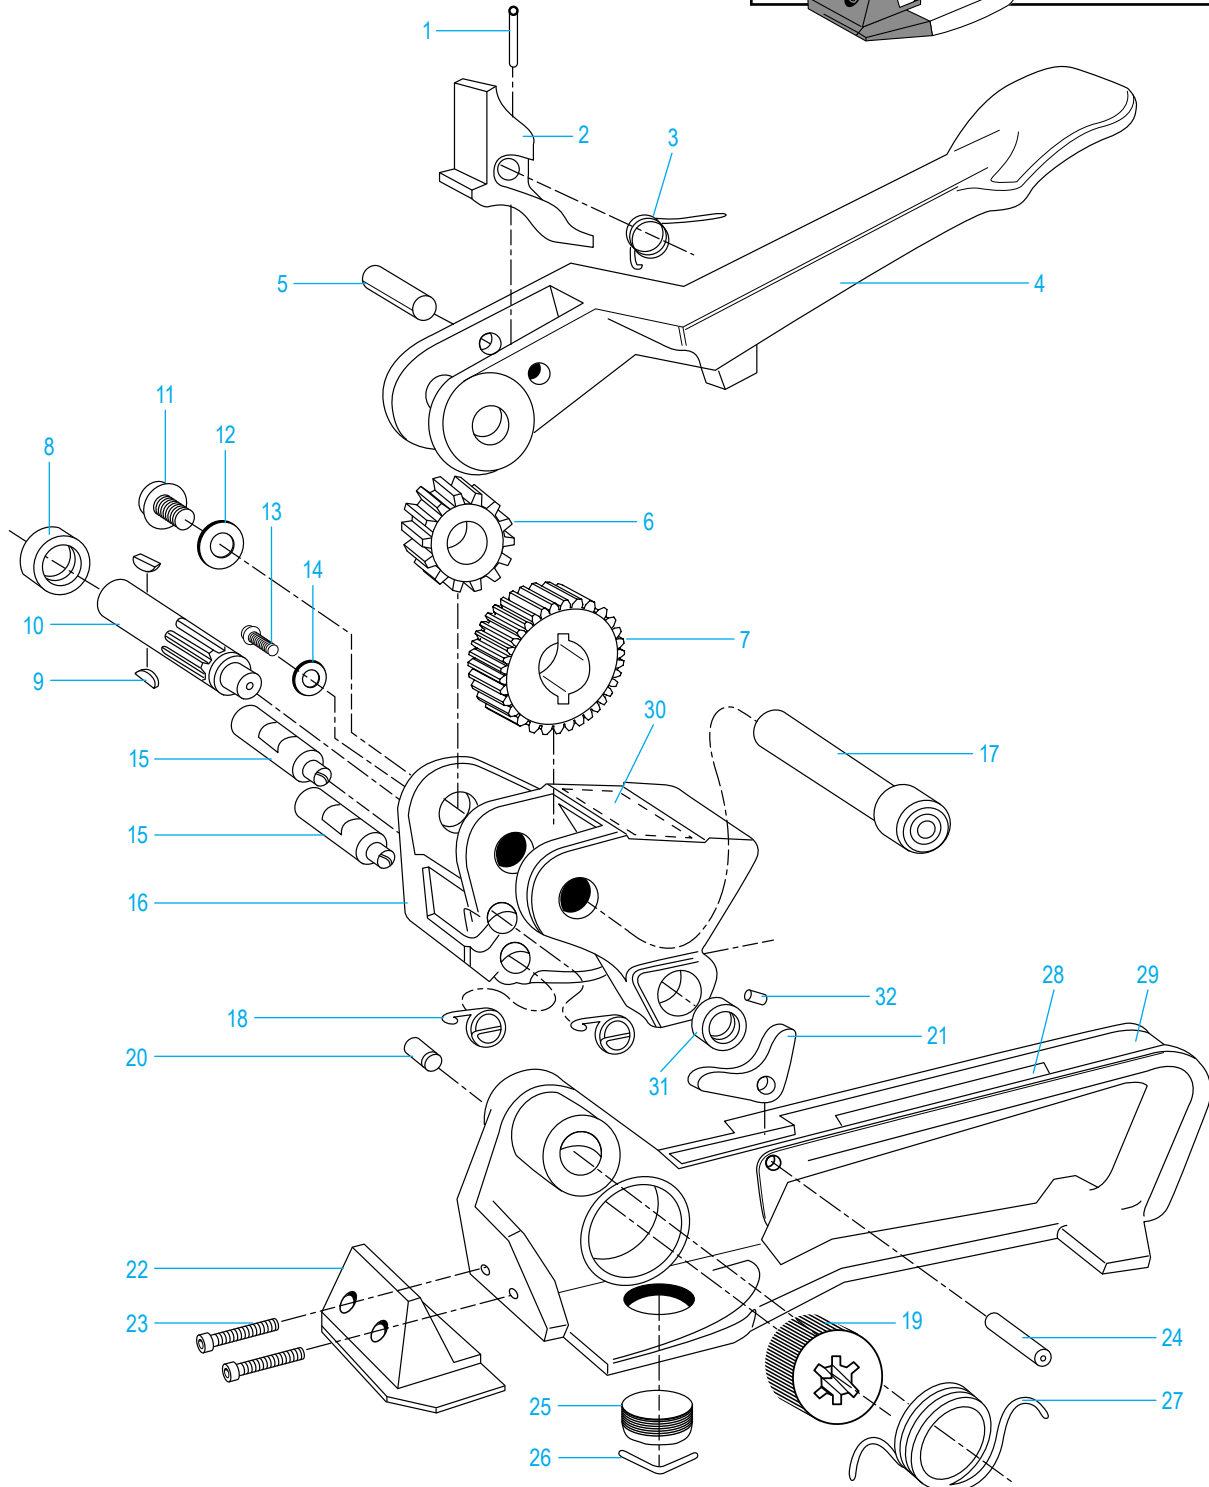

ULINE H-738 DELUXE PUSHER TENSIONER

1-800-295-5510
uline.com

Para Español, vea páginas 3-4.
Pour le français, consulter les pages 5-6.

ULINE H-738
DELUXE PUSHER
TENSIONER

1-800-295-5510
 uline.com

#	DESCRIPTION	QTY.	ULINE PART NO.	MFG. PART NO.
1	Roll Pin, 0.093 x 1.000	1	H-814-014809	014809
2	Drive Pawl	1	H-738-017910	017910
3	Drive Pawl Spring	1	H-738-017920	017920
4	Tension Handle	1	H-738-422017	422017
5	Pawl Pin	1	H-738-017919	017919
6	Pinion Gear	1	H-738-017912	017912
7	Tension Gear	1	H-738-017911	017911
8	Bushing	1	-----	017918
9	Woodruff Key #403	2	H-738-023093	023093
10	Feedwheel Shaft	1	-----	017922
11	BHCS, 5/16-24 x 3/18	1	H-738-BHCS	003359
12	Washer, 5/16 Sae	1	H-738-WASH	004959
13	BHCS, #10-24 x 3/8	1	-----	041912
14	Washer	1	-----	023089
15	Hold Pawl	2	-----	017915
16	Gear Housing	1	-----	422018
17	Pivot Pin	1	H-738-017921	017921
18	Hold Pawl Spring	2	-----	017916
19	Feedwheel	1	H-738-WHEEL	017923
20	Strap Guide Pin	1	-----	001656
21	Lift Arm	1	H-738-ARM	017913
22	Breaker Nose	1	H-738-017908	017908
23	SHCS, #10-24 x 5/8	2	H-738-004618	004618
24	Roll Pin, 3/16 x 3/4	1	H-738-ROLLPN	005756
25	Wear Plug	1	H-738-008777	008777
26	Lock Wire	1	H-738-LOCK	001644
27	Base Spring	1	H-738-017914	017914
28	Caution Sign	1	-----	003133
29	Base	1	-----	422016
30	Nameplate	1	-----	422022
31	Bushing	1	H-738-B	424036
32	Set Screw	1	H-814-020694	020694