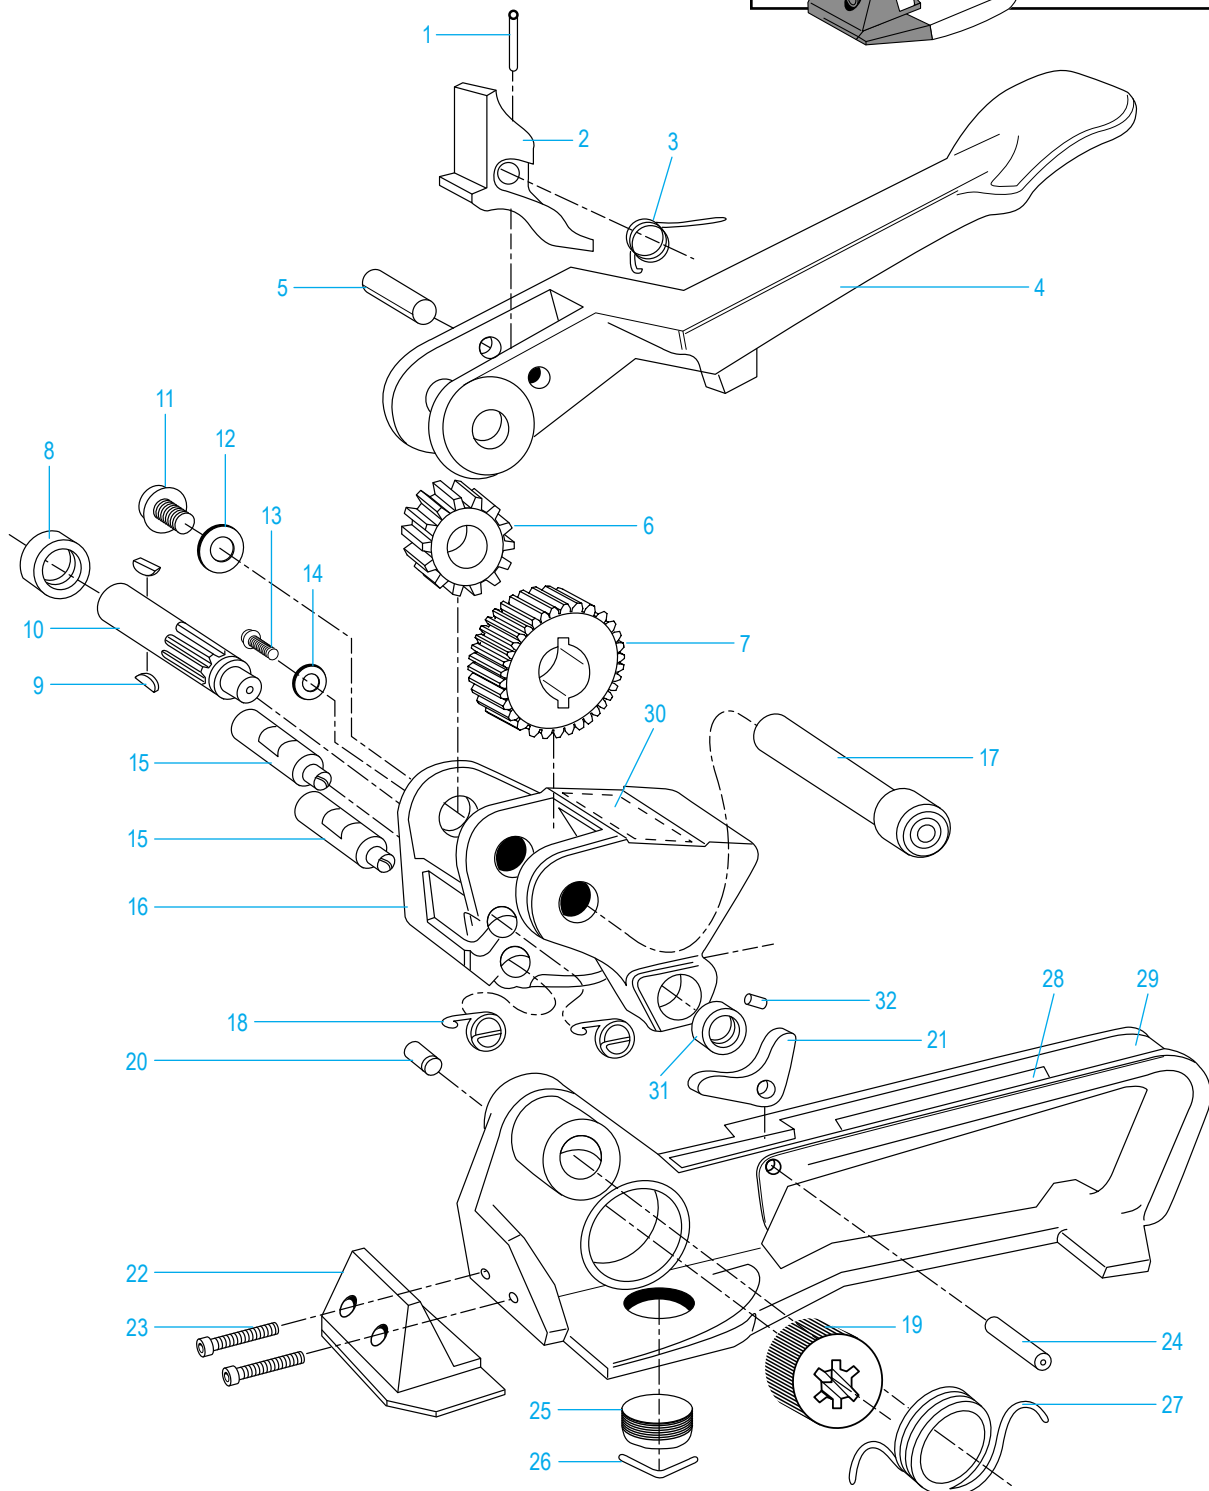

ULINE H-738
TENDEUR DE LUXE
DE TYPE POUSSOIR

1-800-295-5510
uline.ca

ULINE H-738
TENDEUR DE LUXE
DE TYPE POUSSOIR

1-800-295-5510
uline.ca

#	DESCRIPTION	QTÉ	RÉF. ULINE	RÉF. DU FABRICANT
1	Goupille cylindrique, 0,093 x 1,000	1	H-814-014809	014809
2	Cliquet d'entraînement	1	H-738-017910	017910
3	Ressort du cliquet d'entraînement	1	H-738-017920	017920
4	Poignée de tension	1	H-738-422017	422017
5	Broche de cliquet	1	H-738-017919	017919
6	Engrenage à pignons	1	H-738-017912	017912
7	Engrenage de tension	1	H-738-017911	017911
8	Bague	1	-----	017918
9	Clé Woodruff n° 403	2	H-738-023093	023093
10	Arbre de roue d'alimentation	1	-----	017922
11	BHCS, 5/16-24 x 3/18	1	H-738-BHCS	003359
12	Rondelle 5/16 po Sae	1	H-738-WASH	004959
13	BHCS, n° 10-24 x 3/8	1	-----	041912
14	Rondelle	1	-----	023089
15	Cliquet de retenue	2	-----	017915
16	Boîtier à engrenages	1	-----	422018
17	Axe d'articulation	1	H-738-017921	017921
18	Ressort à cliquet de retenue	2	-----	017916
19	Roue d'alimentation	1	H-738-WHEEL	017923
20	Cheville guide de sangle	1	-----	001656
21	Bras de levage	1	H-738-ARM	017913
22	Nez	1	H-738-017908	017908
23	SHCS, n° 10-24 x 5/8	2	H-738-004618	004618
24	Goupille cylindrique, 3/16 x 3/4	1	H-738-ROLLPN	005756
25	Bouchon d'usure	1	H-738-008777	008777
26	Fil de verrouillage	1	H-738-LOCK	001644
27	Ressort de base	1	H-738-017914	017914
28	Affichette de mise en garde	1	-----	003133
29	Base	1	-----	422016
30	Plaque signalétique	1	-----	422022
31	Bague	1	H-738-B	424036
32	Vis de réglage	1	H-814-020694	020694