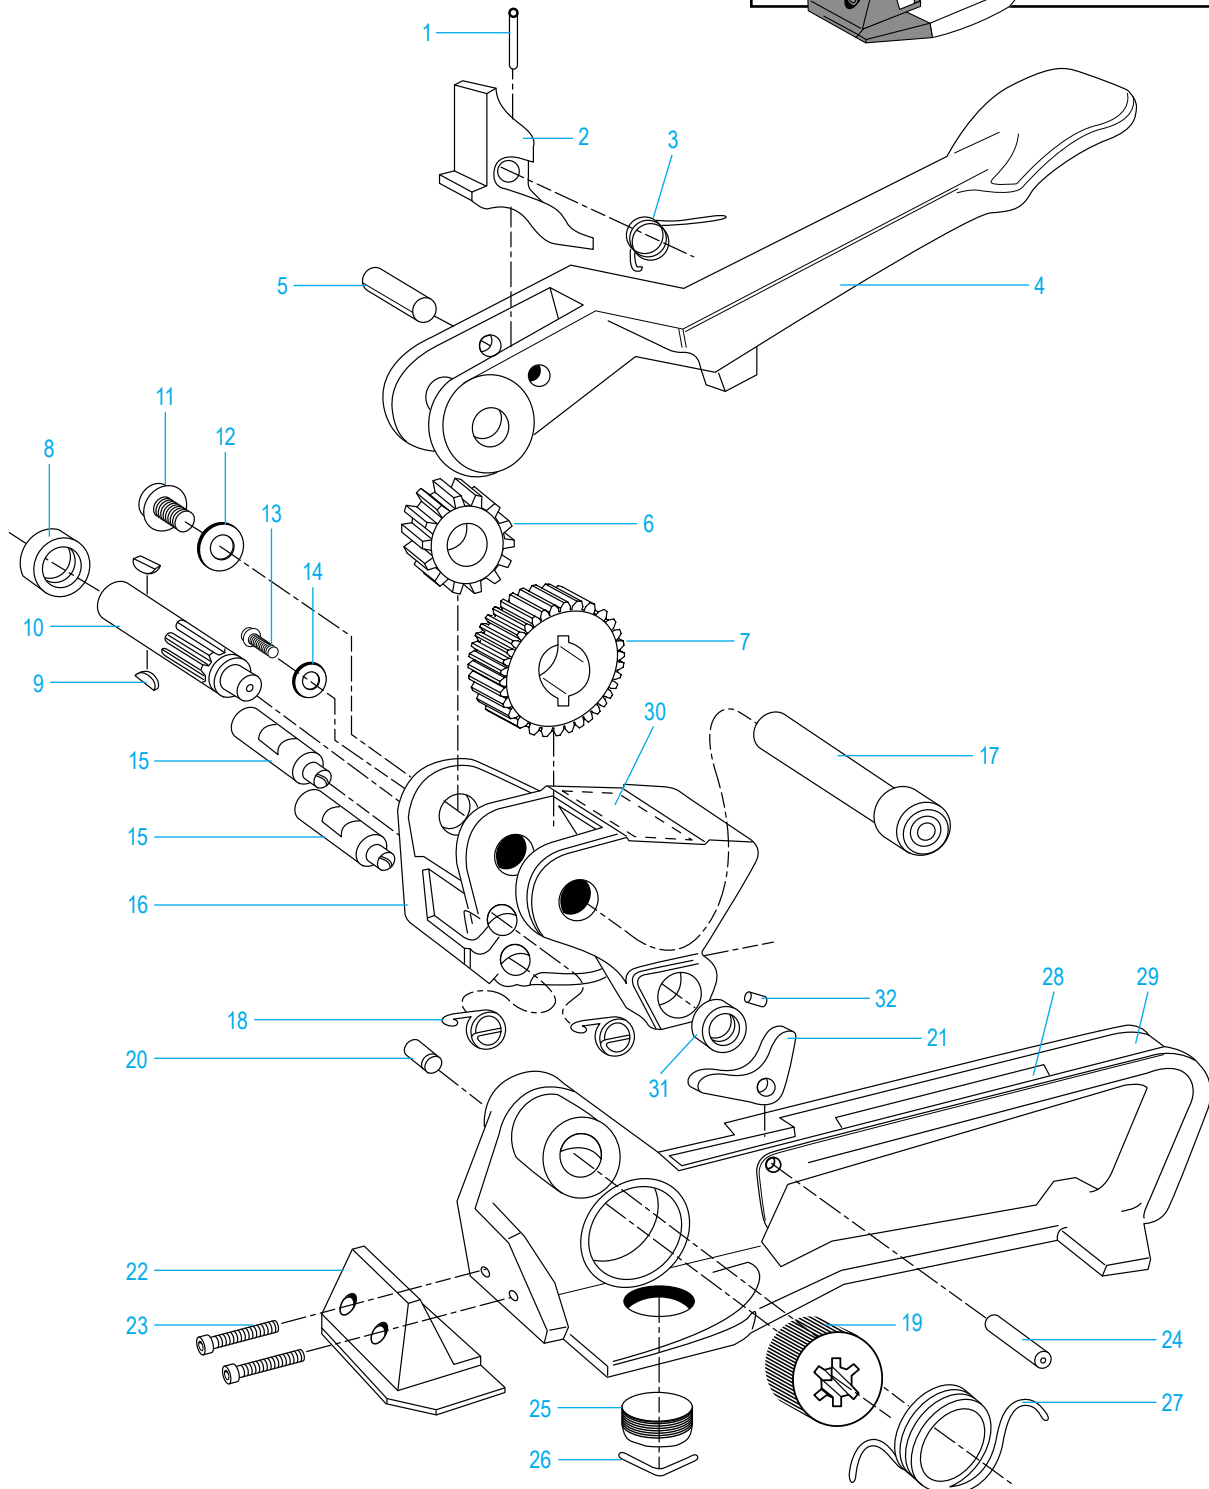

ULINE H-738 TENSIONADORA DE ALTA TENSION

01-800-295-5510
uline.mx

ULINE H-738
TENSIONADORA
DE ALTA TENSIÓN

01-800-295-5510
uline.mx

#	DESCRIPCIÓN	CANT.	NO. DE PARTE DE ULINE	NO. DE PARTE DEL FABRICANTE
1	Clavija del rodillo, 0.093 x 1.000	1	H-814-014809	014809
2	Trinquete impulsor	1	H-738-017910	017910
3	Resorte del trinquete impulsor	1	H-738-017920	017920
4	Palanca de tensión	1	H-738-422017	422017
5	Clavija del trinquete	1	H-738-017919	017919
6	Engranaje de piñón	1	H-738-017912	017912
7	Engranaje de tensión	1	H-738-017911	017911
8	Casquillo	1	-----	017918
9	Chaveta Woodruff #403	2	H-738-023093	023093
10	Eje de la rueda de alimentación	1	-----	017922
11	Tornillo de cabeza redonda, 5/16-24 x 3/18	1	H-738-BHCS	003359
12	Arandela, 5/16 SAE	1	H-738-WASH	004959
13	Tornillo de cabeza redonda, #10-24 x 3/8	1	-----	041912
14	Arandela	1	-----	023089
15	Trinquete de retención	2	-----	017915
16	Carcasa del engranaje	1	-----	422018
17	Clavija giratoria	1	H-738-017921	017921
18	Resorte del trinquete de retención	2	-----	017916
19	Rueda de alimentación	1	H-738-WHEEL	017923
20	Clavija guía de la correa	1	-----	001656
21	Brazo de levantamiento	1	H-738-ARM	017913
22	Punta	1	H-738-017908	017908
23	Tornillo de cabeza hueca, #10-24 x 5/8	2	H-738-004618	004618
24	Clavija del rodillo, 3/16 x 3/4	1	H-738-ROLLPN	005756
25	Conector de desgaste	1	H-738-008777	008777
26	Alambre de cierre	1	H-738-LOCK	001644
27	Resorte de la base	1	H-738-017914	017914
28	Letrero de precaución	1	-----	003133
29	Base	1	-----	422016
30	Placa de identificación	1	-----	422022
31	Casquillo	1	H-738-B	424036
32	Tornillo de ajuste	1	H-814-020694	020694