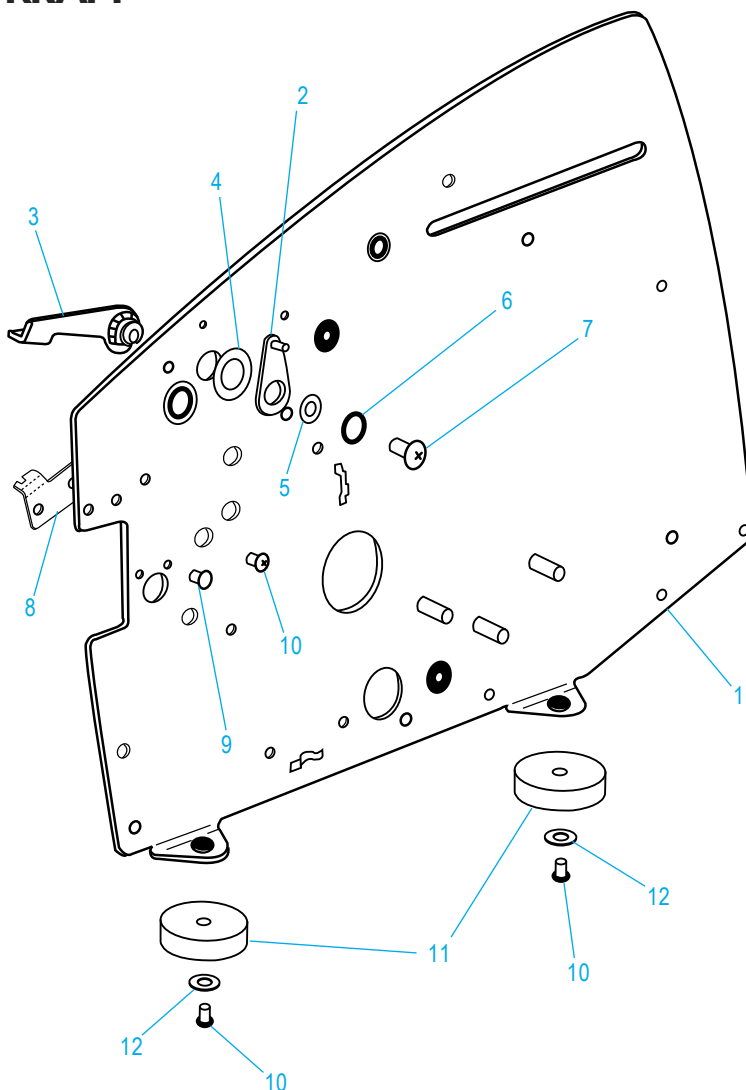

ULINE H-800, H-1037
BETTER PACK DES-
PACHADOR ELECTRÓNICO
555eS DE CINTA KRAFT

1-800-295-5510
uline.ca

CADRE DROITE

LISTE DE PIÈCES DU CADRE DE DROITE

#	DESCRIPTION	QTÉ	RÉF. ULINE	RÉF. DU FABRICANT
1	Cadre de droite	1	-----	E555-011-01
2	Bras lève-couteau	1	H-800-085-01	E555-085-01
3	Levier lève-couteau	1	H-800-079-01	E555-079-01
4	Rondelle épaisse	1	H-800-K35A	K35A1/32
5	Rondelle	1	H-800-BW	BW1/4 THIN
6	Rondelle de blocage	1	-----	1214
7	Vis	1	-----	TO256
8	Ajustement de lame fixe	1	-----	E555-061-01
9	Rivet	1	-----	FM90
10	Vis	3	H-800-ST1949	ST1949
11	Pied	2	-----	E555-054-00
12	Rondelle plate, n° 10	2	-----	BW1/4 THIN