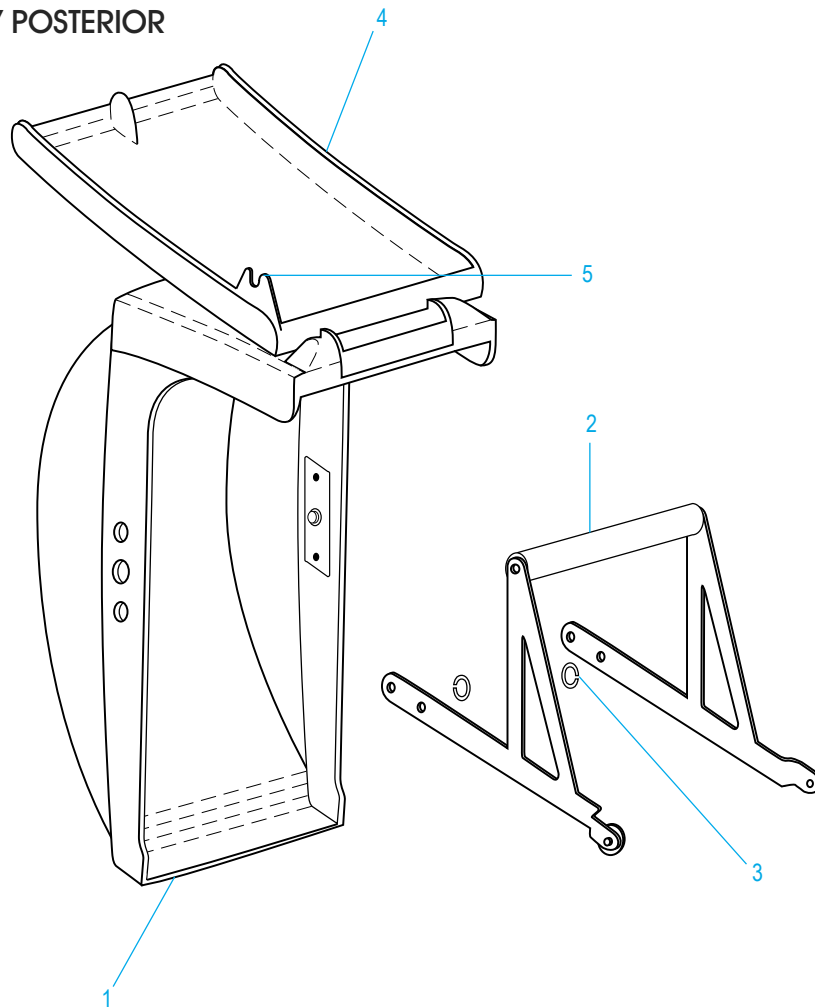

BETTER PACK DESPACHADOR ELECTRÓNICO 555ES DE CINTA KRAFT

CUBIERTA SUPERIOR Y POSTERIOR

LISTA DE PARTES DE CUBIERTA SUPERIOR Y POSTERIOR

#	DESCRIPCIÓN	CANT.	NO. DE PARTE DE ULINE	NO. DE PARTE DEL FABRICANTE
1	Ensamble de la Cubierta Posterior	1	H-800REARCVR	E555-034-01
2	Soporte del Ensamble del Rodillo de Elevación	1	H-800LRBRCKT	E555-098-01
3	Anillo E	2	H-800-ST2337	ST2337
4	Ensamble de la Cubierta Superior	1	H-800TOPCVR	E555-035-01
5	Imán	1	H-800-MAGNET	ST-2344
	Ensamble de las Cubiertas Superior y Posterior (No se Muestran)	1	-----	E555-045-01