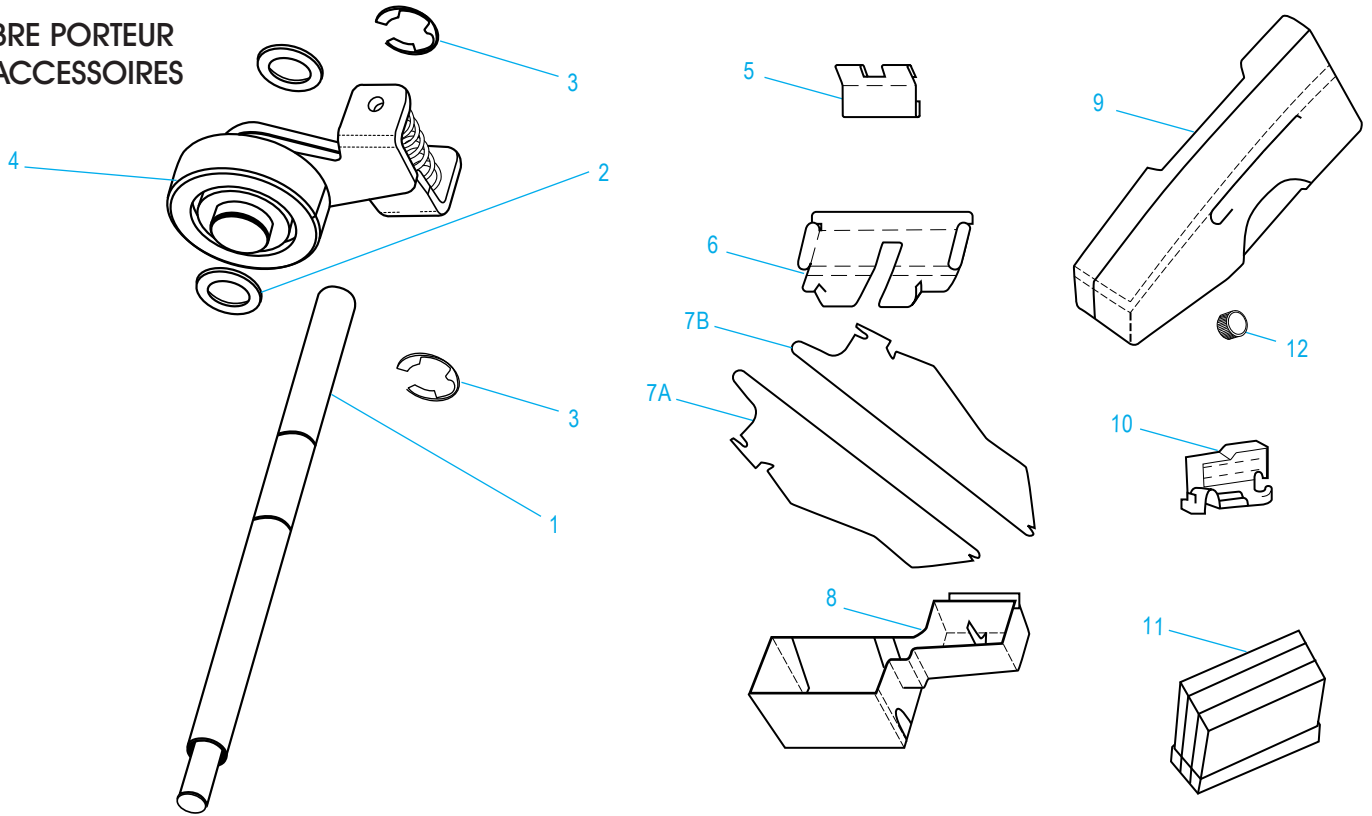

ULINE H-800, H-1037

BETTER PACK DES- PACHADOR ELECTRÓNICO

555eS DE CINTA KRAFT

1-800-295-5510
uline.ca

ARBRE PORTEUR ET ACCESSOIRES

LISTE DES PIÈCES DE L'ARBRE PORTEUR ET ACCESSOIRES

#	DESCRIPTION	QTÉ	RÉF. ULINE	RÉF. DU FABRICANT
1	Arbre pivot, poulie	1	-----	E555-053-00
2	Rondelle	1	-----	SX49A
3	Clip E	2	H-800-ECLIP	FM94
4	Ensemble porteur	1	H-800IDLER	E626XX
5	Retenue de brosse	1	H-800BR	E555-017-00
6	Guide supérieur de ruban	1	H-800-UPPER	E555-018-00
7A	Guide latéral de gauche	2	H-800LSG	E555-064-00
7B	Guide latéral de droite	2	H-800RSG	E-555-064-00
8	Réservoir à eau	1	H-800-TANK	E555-033-01
9	Bouteille à eau	1	H-800WB	E555-264-01
10	Ajustement du niveau d'eau	1	H-800WLE	E555-038-00
11	Ensemble de brosse	1	H-800B	E555-132-01
	Cordon de ligne, couleur : Noire (non illustré)	1	H-800LCB	ST-0484
	Étiquette, élément de chauffage (non illustré)	1	-----	900-349-0
	Ensemble arbre porteur (non illustré)	1	-----	E555-053-01
12	Ensemble du bouchon de bouteille	1	H-800-16001	E555-160-01