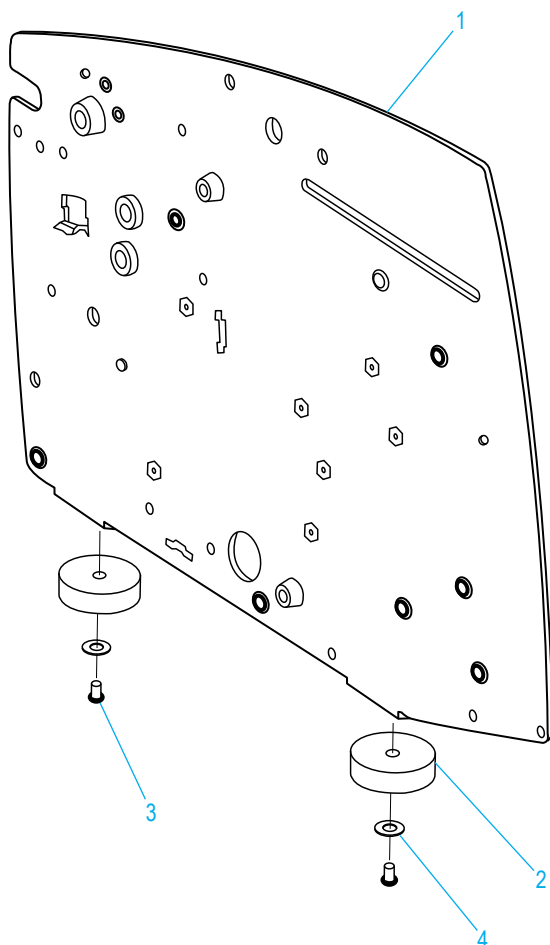

ULINE H-800, H-1037
**BETTER PACK DES-
PACHADOR ELECTRÓNICO
555eS DE CINTA KRAFT**

1-800-295-5510
uline.ca

CADRE DE GAUCHE

LISTE DES PIÈCES DU CADRE DE GAUCHE

#	DESCRIPTION	QTÉ	RÉF. ULINE	RÉF. DU FABRICANT
1	Cadre de gauche	1	H-800-010	E555-010-01
2	Pied	2	H-800-FT	E555-054-00
3	Vis	2	H-800-ST1949	ST1949
4	Rondelle plate, n° 10	2	H-800-BW	BW1/4 THIN