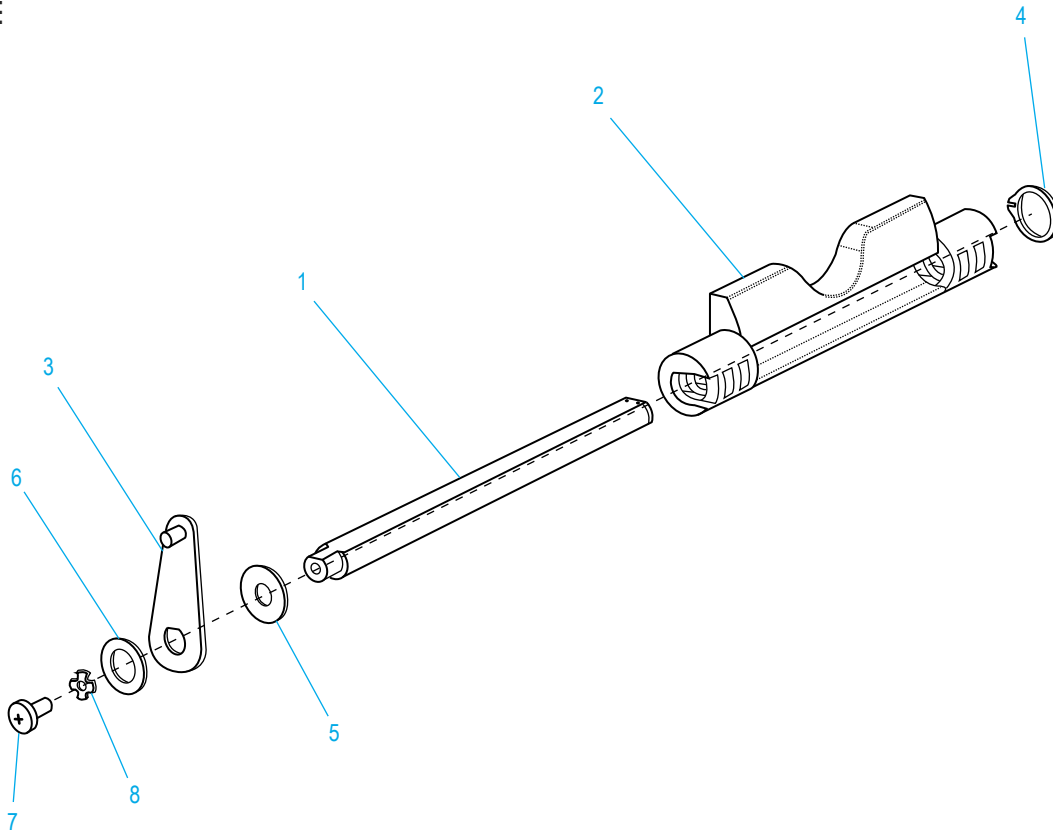

**BETTER PACK
DESPACHADOR
ELECTRÓNICO 555ES
DE CINTA KRAFT**

SOLENOIDE Y CORTADORA

LISTA DE PARTES DEL SOLENOIDE Y CORTADORA

#	DESCRIPCIÓN	CANT.	NO. DE PARTE DE ULINE	NO. DE PARTE DEL FABRICANTE
1	Ensamble de la Repisa del Solenoide 115 Voltios	1	H-800-SELLA	E555-048-01
2	Ensamble del Balancín de la Cortadora	1	H-800-YOKE	E555-049-01
3	Pin del Solenoide de Horquilla	1	-----	E555-096-00
4	Anillo E, Diámetro de Eje .187	2	H-800-ST2337	ST-2337
	Ensamble del Solenoide y Cortadora (No se Muestra)	1	-----	E555-042-01

**BETTER PACK
DESPACHADOR
ELECTRÓNICO 555ES
DE CINTA KRAFT**

EJE DEL TOPE

LISTA DE PARTES DEL EJE DEL TOPE

#	DESCRIPCIÓN	CANT.	NO. DE PARTE DE ULINE	NO. DE PARTE DEL FABRICANTE
1	Eje del Tope	1	-----	E555-082-00
2	Leva del Elevador de la Cortadora	1	H-800-LIFT	E555-077-00
3	Ensamble de la Palanca del Elevador de la Cortadora	1	H-800-08401	E555-084-01
4	Anillo de Retención	1	-----	WK2
5	Rondana	1	-----	FF91
6	Rondana	1	-----	SX49A
7	Tornillo	1	-----	ST-2340
8	Rondana de Seguridad Dentada Exterior	1	-----	1106
	Ensamble del Eje del Tope (No se Muestra)	1	-----	E555-082-01