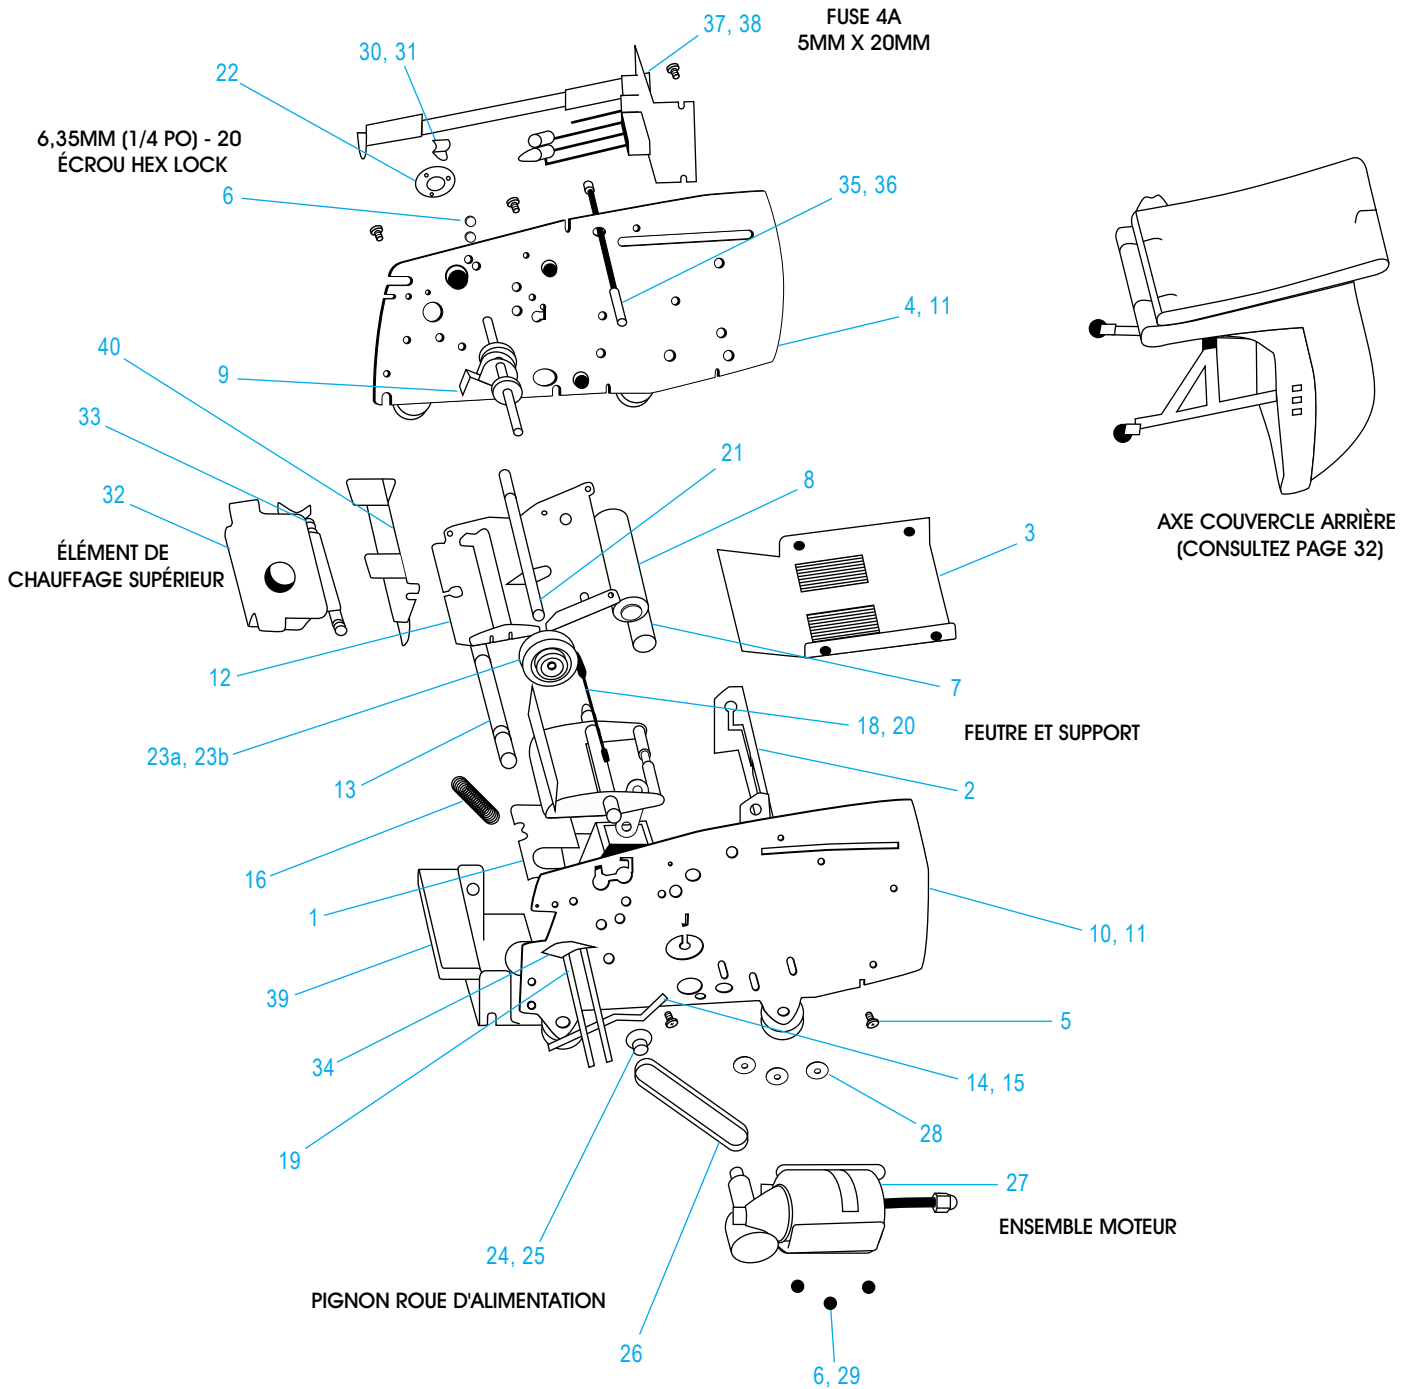

ULINE H-800, H-1037
BETTER PACK DES-
PACHADOR ELECTRÓNICO
555eS DE CINTA KRAFT

1-800-295-5510
uline.ca

VUE INTERNE

ULINE H-800, H-1037
BETTER PACK DES-
PACHADOR ELECTRÓNICO
555eS DE CINTA KRAFT

1-800-295-5510
uline.ca

LISTE DE PIÈCES DE LA VUE INTERNE

#	DESCRIPTION	QTÉ	RÉF. ULINE	RÉF. DU FABRICANT
1	Solénoïde et couteau	1	H-800-ASSEMB	E555-043-01
2	Plaque de fixation verticale	1	-----	E555-019-01
3	Panier	1	-----	E555-050-01
4	Cadre de gauche	1	-----	E555-010-01
5	Vis, n° 10-24 x 0,375	26	H-800-ST1949	ST-1949
6	Écrou, 6.35mm (1/4 po) - 20 Hex Lock	5	H-800-K221B	K221B
7	Rouleau de ruban	1	H-800-05101	E555-051-01
8	Rouleau d'impression	1	H-800-02701	E555-027-01
9	Arbre porteur	1	H-800-053	E555-053-01
10	Cadre de droite	1	H-800-047	E555-011-01
11	Bague, Fil	2	-----	ST-2346
12	Plaque de ruban	1	H-800-LWRTAP	E555-137-01
13	Arbre d'arrêt	1	H-800-08401	E555-082-01
14	Bras de levage du couteau	1	H-800-078	E555-078-00
15	Rondelle de retenue	2	H-800-WK20	WK20
16	Ressort de couteau	1	H-800-CUTTER	E585C
18	Feutre et support	1	H-800-SA10X	SA10X
19	Tige de pivotement	2	H-800-PIVOT	E580SA
20	Ressort de tension de la tige pour solvant	1	H-800-SA13	SA13
21	Arbre, entraînement de ruban	1	H-800-TAPEDR	E555-024-00
22	Ensemble disque d'encodage	1	H-800EDA	E555-150-00
23a	Roue d'alimentation en Métal (Ancien Modèle)	1	H-800-PW77X	PW77X
23b	Roue d'alimentation en Caoutchouc (Nouveau Modèle)	1	H-800-506500	PW77X
24	Pignon roue d'alimentation	1	H-800-ND114A	ND114A
25	Vis de réglage	1	H-800-BM172	BM172
26	Chaîne de moteur	1	-----	ND116
27	Ensemble moteur	1	H-800MOTOR	E555-044-01
28	Rondelle en caoutchouc	6	-----	ND125
29	Rondelle	6	-----	E637
30	Ensemble de câbles - Longueur de ruban 555e	1	H-800-06801	E555-068-01
31	Vis, n° 4-40 x ¼ Phillips à tête cylindrique	2	-----	ST-2440
32	Élément de chauffage supérieur	1	H-800H	E555-007-01