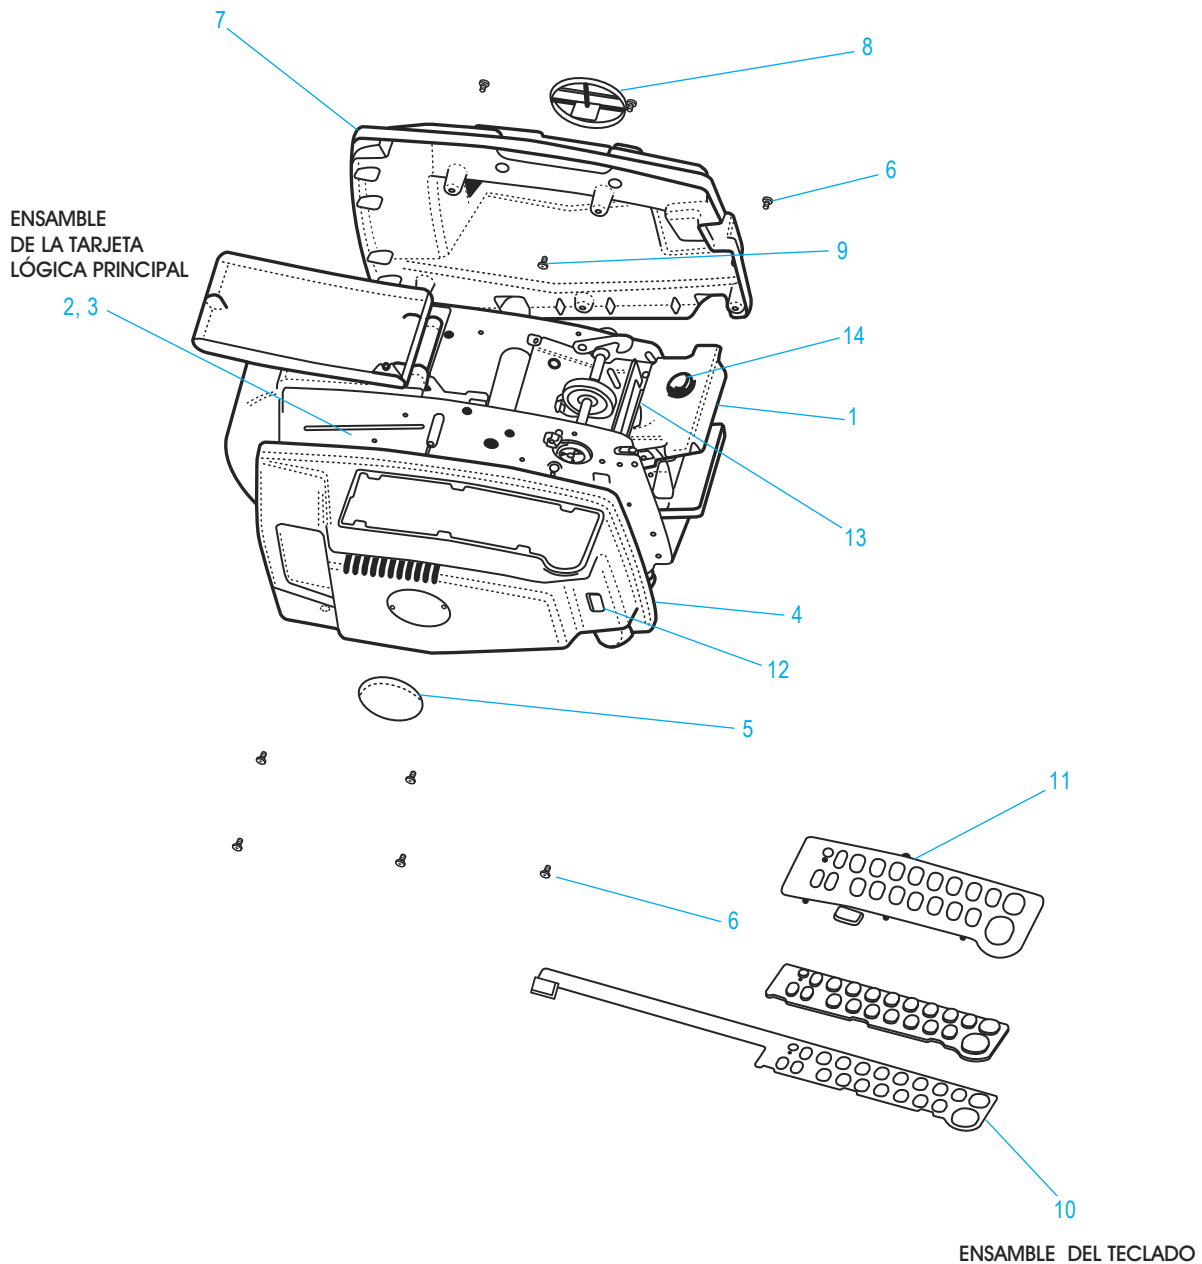

VISTA EXTERIOR

ULINE H-800, H-1037

01-800-295-5510

uline.mx

**BETTER PACK
DESPACHADOR
ELECTRÓNICO 555ES
DE CINTA KRAFT**

LISTA DE PARTES DE VISTA EXTERIOR

#	DESCRIPCIÓN	CANT.	NO. DE PARTE DE ULINE	NO. DE PARTE DEL FABRICANTE
1	Ensamble del Calentador	1	H-800H	E555-007-01
2	Ensamble de la Tarjeta Lógica Principal (Para H-1037)	1	H-800-LBOARD	E555-001-01
2	Ensamble de la Tarjeta Lógica Principal (Para H-800)	1	H-800MBA	E555-002-01
2	Ensamble de la Tarjeta Lógica Principal (Para 220V H-800)	1	H-800-CBOARD	E555-001-06
3	Tornillo #6-32 x .5	5	-----	ST-2340
4	Cubierta Izquierda	1	H-800-LFTCVR	E555-030-00
5	Distintivo de Cubierta	1	H-800-BADGE	E555-055-00
6	Tornillo #10-24 x .375	5	-----	ST-1949
7	Cubierta Derecha	1	H-800-RSC	E555-031-00
8	Retenedor de la Botella	1	H-800-BOTTLE	E555-037-00
9	Tornillo (Autorroscante), Tipo B, #8 x 3/8	1	H-800-ST2339	ST2339
10	Ensamble del Teclado (Para H-800)	1	H-800-KEYPAD	E555-003-01
10	Ensamble del Teclado (Para H-1037)	1	H-1037KEYPAD	E555-003-02
11	Marco del Teclado (Para H-800)	1	H-800KB	E555-039-01
11	Marco del Teclado (Para H-1037)	1	H-1037-11	E555-039-02
12	Interruptor de Energía del Ensamble de Cable	1	H-800PS	E555-071-01
13	Sensor de Cinta 555e del Ensamble de Cable	1	H-800-06901	E555-069-01
14	Kit de la Perilla del Calentador	1	H-800H-2929	ST2929KIT
	Teclado de Caucho (Para H-800, No se Muestra)	1	H-800-003-01	E555003-01-PAD
	EEPROM-Microchip Chico	1	H-800-MCHIP	ST2336-555