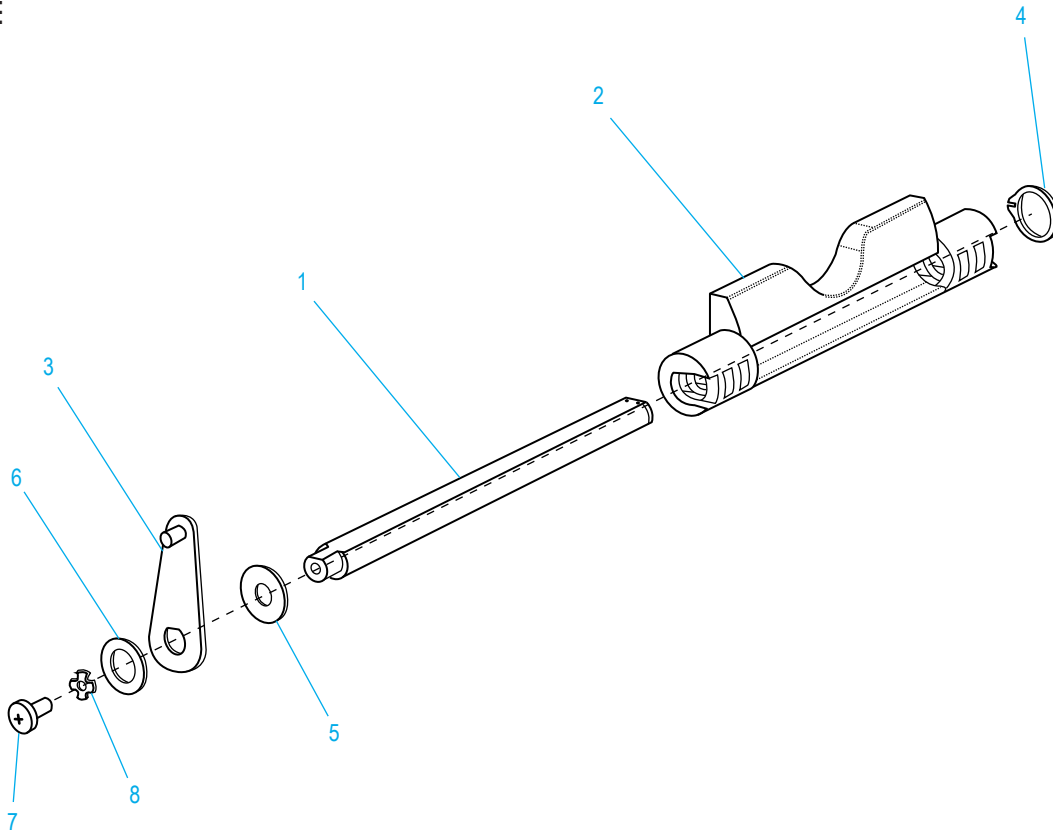

**BETTER PACK
DESPACHADOR
ELECTRÓNICO 555ES
DE CINTA KRAFT**

EJE DEL TOPE

LISTA DE PARTES DEL EJE DEL TOPE

#	DESCRIPCIÓN	CANT.	NO. DE PARTE DE ULINE	NO. DE PARTE DEL FABRICANTE
1	Eje del Tope	1	-----	E555-082-00
2	Leva del Elevador de la Cortadora	1	H-800-LIFT	E555-077-00
3	Ensamble de la Palanca del Elevador de la Cortadora	1	H-800-08401	E555-084-01
4	Anillo de Retención	1	H-35-WK2	WK2
5	Rondana	1	-----	FF91
6	Rondana	1	-----	SX49A
7	Tornillo	1	-----	ST-2340
8	Rondana de Seguridad Dentada Exterior	1	-----	1106
	Ensamble del Eje del Tope (No se Muestra)	1	-----	E555-082-01