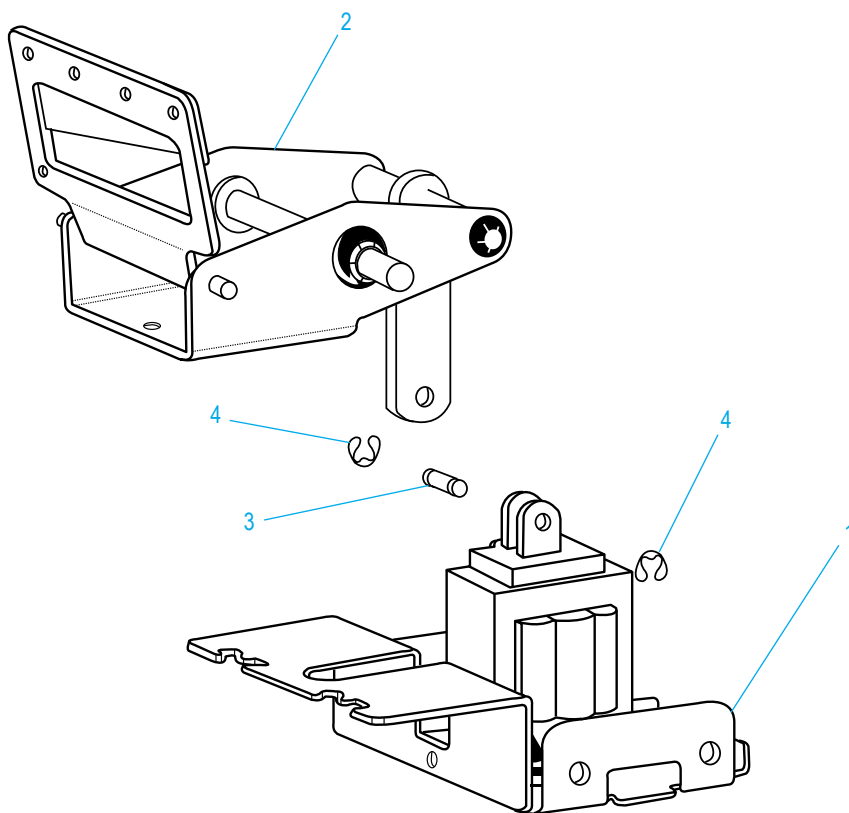

ULINE H-800, H-1037
BETTER PACK DES-
PACHADOR ELECTRÓNICO
555eS DE CINTA KRAFT

1-800-295-5510
uline.ca

SOLÉNOÏDE ET COUTEAU

LISTE DES PIÈCES SOLÉNOÏDE ET COUTEAU

#	DESCRIPTION	QTÉ	RÉF. ULINE	RÉF. DU FABRICANT
1	Ensemble tablette de solénoïde, 115 volts	1	H-800-SELLA	E555-048-01
2	Fourche de couteau	1	H-800-YOKE	E555-049-01
3	Axe à épaulement de solénoïde	1	-----	E555-096-00
4	Rondelle E, arbre diamètre 0,187	2	H-800-ST2337	ST-2337
	Ensemble solénoïde et couteau (non illustré)	1	-----	E555-042-01