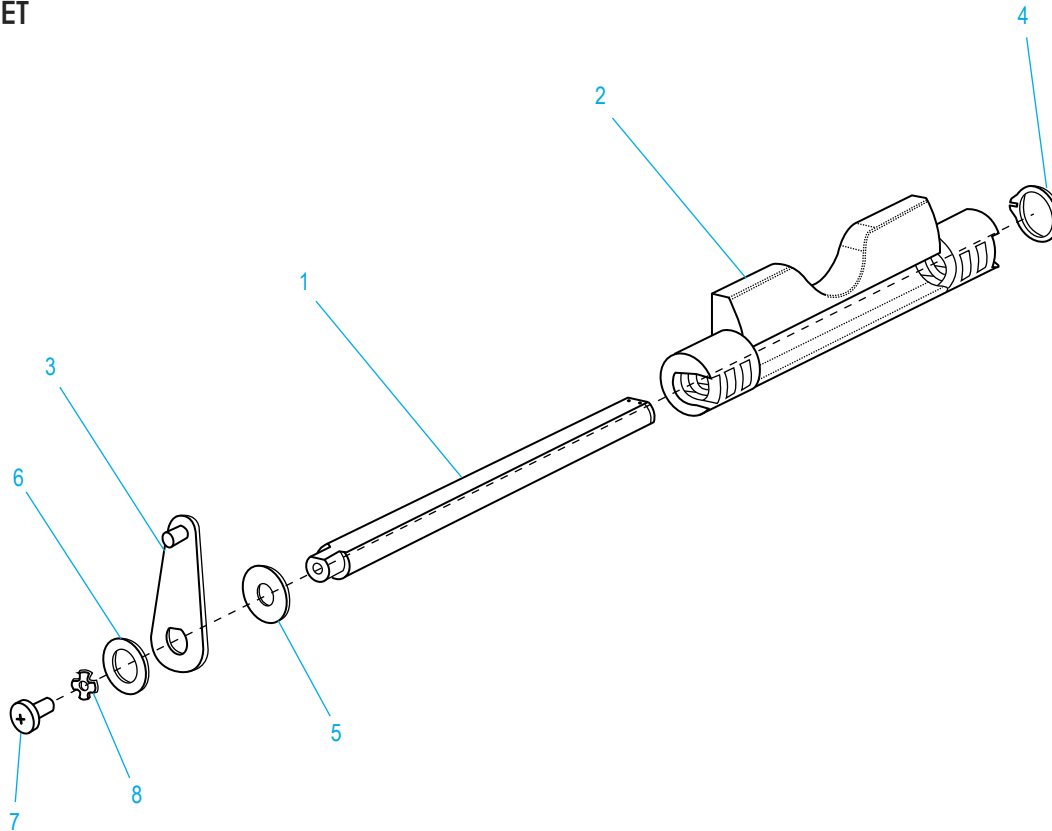

ULINE H-800, H-1037
BETTER PACK DES-
PACHADOR ELECTRÓNICO
555eS DE CINTA KRAFT

1-800-295-5510
 uline.ca

SOLÉNOÏDE ET COUTEAU

LISTE DES PIÈCES SOLÉNOÏDE ET COUTEAU

#	DESCRIPTION	QTÉ	RÉF. ULINE	RÉF. DU FABRICANT
1	Ensemble tablette de solénoïde, 115 volts	1	H-800-SELLA	E555-048-01
2	Fourche de couteau	1	H-800-YOKE	E555-049-01
3	Axe à épaulement de solénoïde	1	-----	E555-096-00
4	Rondelle E, arbre diamètre 0,187	2	H-800-ST2337	ST-2337
	Ensemble solénoïde et couteau (non illustré)	1	-----	E555-042-01

ULINE H-800, H-1037
**BETTER PACK DES-
 PACHADOR ELECTRÓNICO
 555eS DE CINTA KRAFT**

1-800-295-5510
 uline.ca

ARBRE D'ARRÊT

LISTE DES PIÈCES DE L'ARBRE D'ARRÊT

#	DESCRIPTION	QTÉ	RÉF. ULINE	RÉF. DU FABRICANT
1	Arbre d'arrêt	1	-----	E555-082-00
2	Came lève-couteau	1	H-800-LIFT	E555-077-00
3	Levier lève-couteau	1	H-800-08401	E555-084-01
4	Bague de retenue	1	-----	WK2
5	Rondelle	1	-----	FF91
6	Rondelle	1	-----	SX49A
7	Vis	1	-----	ST-2340
8	Rondelle de blocage dent externe	1	-----	1106
	Ensemble arbre d'arrêt (non illustré)	1	-----	E555-082-01