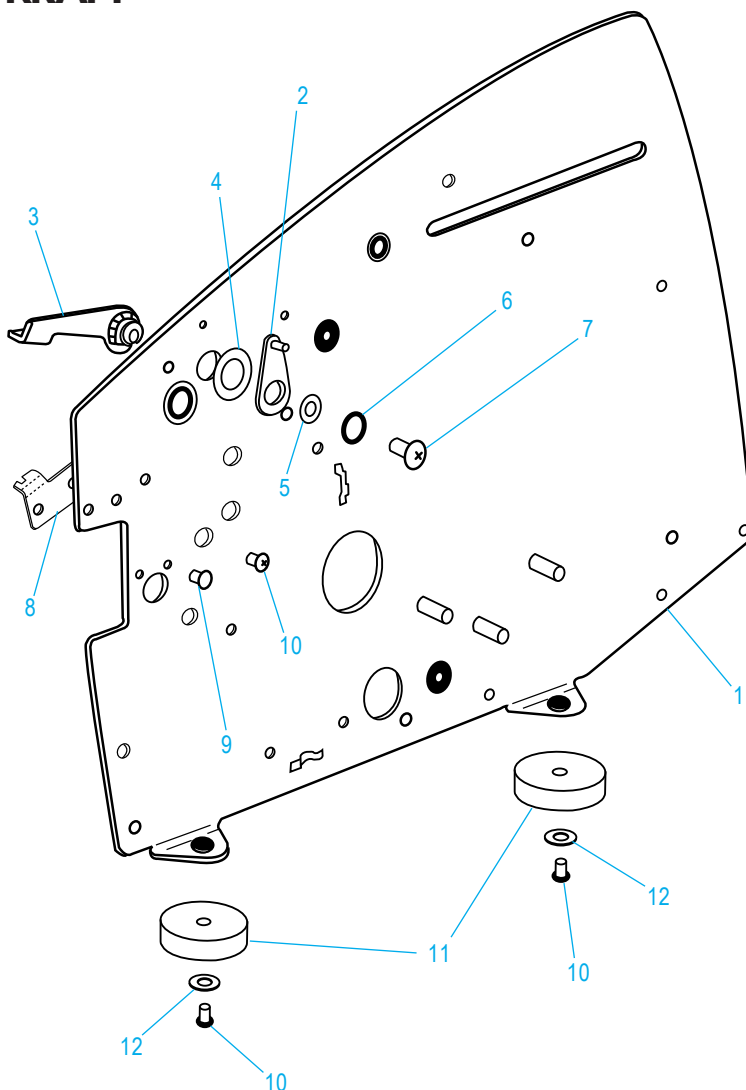

ULINE H-800, H-1037
BETTER PACK DES-
PACHADOR ELECTRÓNICO
555eS DE CINTA KRAFT

1-800-295-5510
uline.ca

CADRE DROITE

LISTE DE PIÈCES DU CADRE DE DROITE

#	DESCRIPTION	QTÉ	RÉF. ULINE	RÉF. DU FABRICANT
1	Cadre de droite	1	H-800-074	E555-011-01
2	Bras lève-couteau	1	H-800-085-01	E555-085-01
3	Levier lève-couteau	1	H-800-079-01	E555-079-01
4	Rondelle épaisse	1	H-800-K35A	K35A1/32
5	Rondelle	1	H-800-BW	BW1/4 THIN
6	Rondelle de blocage	1	-----	1214
7	Vis	1	H-35-TO256	TO256
8	Ajustement de lame fixe	1	-----	E555-061-01
9	Rivet	1	-----	FM90
10	Vis	3	H-800-ST1949	ST1949
11	Pied	2	-----	E555-054-00
12	Rondelle plate, n° 10	2	H-800-BW	BW1/4 THIN