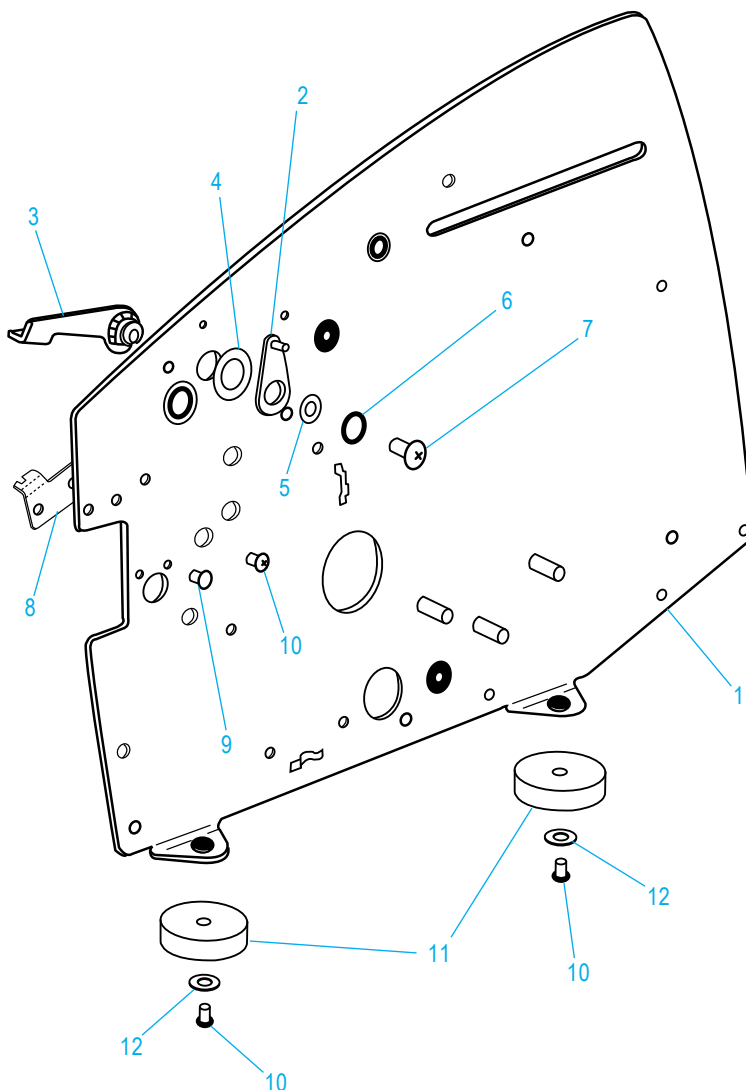

**ULINE** H-800, H-1037  
**BETTER PACK ELECTRONIC**  
**555eS KRAFT TAPE**  
**DISPENSER**

1-800-295-5510  
 uline.com

LEFT FRAME

LEFT FRAME PARTS LIST

#	DESCRIPTION	QTY.	ULINE PART NO.	MFG. PART NO.
1	Left Frame	1	H-800-010	E555-010-01
2	Foot	2	H-800-FT	E555-054-00
3	Screw	2	H-800-ST1949	ST1949
4	Flat Washer, #10	2	H-800-BW	BW1/4 THIN

**ULINE** H-800, H-1037  
**BETTER PACK ELECTRONIC**  
**555eS KRAFT TAPE**  
**DISPENSER**

1-800-295-5510  
 uline.com

RIGHT FRAME

RIGHT FRAME PARTS LIST

#	DESCRIPTION	QTY.	ULINE PART NO.	MFG. PART NO.
1	Right Frame	1	H-800-074	E555-011-01
2	Link Cutter Lift	1	H-800-085-01	E555-085-01
3	Cutter Lift Lever	1	H-800-079-01	E555-079-01
4	Thick Washer	1	H-800-K35A	K35A1/32
5	Washer	1	H-800-BW	BW1/4 THIN
6	Lock Washer	1	-----	1214
7	Screw	1	H-35-TO256	TO256
8	Stationary Blade Adjuster	1	-----	E555-061-01
9	Rivet	1	-----	FM90
10	Screw	3	H-800-ST1949	ST1949
11	Foot	2	-----	E555-054-00
12	Flat Washer, #10	2	H-800-BW	BW1/4 THIN