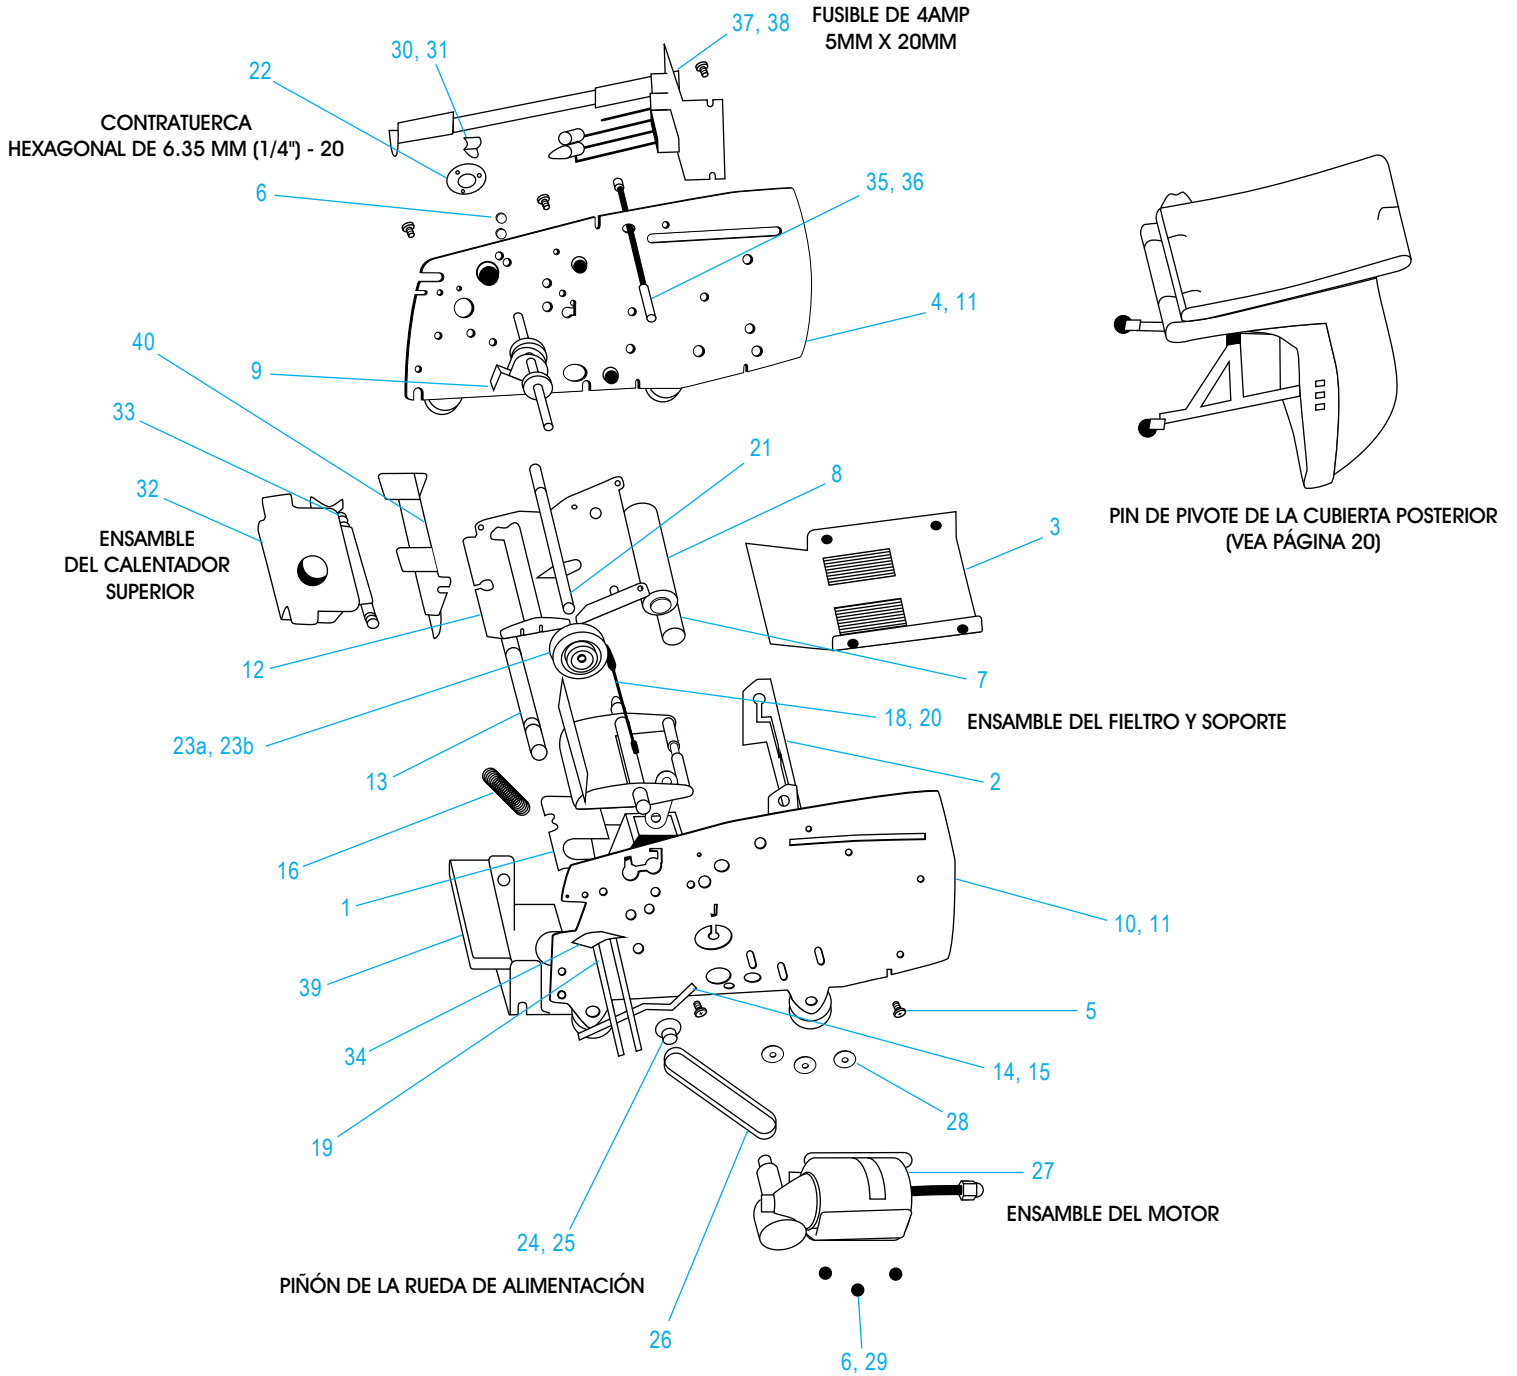

**BETTER PACK
DESPACHADOR
ELECTRÓNICO 555ES
DE CINTA KRAFT**

VISTA INTERIOR

**BETTER PACK
DESPACHADOR
ELECTRÓNICO 555ES
DE CINTA KRAFT**

LISTA DE PARTES DE VISTA INTERIOR

#	DESCRIPCIÓN	CANT.	NO. DE PARTE DE ULINE	NO. DE PARTE DEL FABRICANTE
1	Cortadora y Solenoide	1	H-800-ASSEMB	E555-043-01
2	Ensamble Vertical de Placa de Acoplamiento	1	-----	E555-019-01
3	Ensamble de la Canastilla	1	-----	E555-050-01
4	Ensamble del Marco Izquierdo	1	H-800-010	E555-010-01
5	Tornillo #10-24 x .375	26	H-800-ST1949	ST-1949
6	Contratuercas Hexagonal de 6.35 mm (1/4") - 20	5	H-800-K221B	K221B
7	Ensamble del Rodillo para Cinta	1	H-800-05101	E555-051-01
8	Ensamble del Rodillo de Impresión	1	H-800-02701	E555-027-01
9	Ensamble del Eje Tensor	1	H-800-053	E555-053-01
10	Ensamble del Marco Derecho	1	H-800-047	E555-011-01
11	Alambre del Buje	2	-----	ST-2346
12	Ensamble de la Placa para Cinta	1	H-800-LWRTAP	E555-137-01
13	Ensamble del Eje de Tope	1	H-800-08401	E555-082-01
14	Enlace de Elevación de la Cortadora	1	H-800-078	E555-078-00
15	Rondana de Retención	2	H-800-WK20	WK20
16	Resorte de Cortadora	1	H-800-CUTTER	E585C
18	Ensamble de Filtro y Soporte	1	H-800-SA10X	SA10X
19	Barra de Pivote	2	H-800-PIVOT	E580SA
20	Resorte de Tensión para Soporte de Solvente	1	H-800-SA13	SA13
21	Eje para Guía de Cinta	1	H-800-TAPEDR	E555-024-00
22	Ensamble del Disco Codificador	1	H-800EDA	E555-150-00
23a	Rueda de Metal para Alimentación (Modelo Antiguo)	1	H-800-PW77X	PW77X
23b	Rueda de Hule para Alimentación (Modelo Nuevo)	1	H-800-506500	PW77X
24	Piñón de Rueda de Alimentación	1	H-800-ND114A	ND114A
25	Tornillo de Ajuste	1	H-800-BM172	BM172
26	Cadena del Motor	1	-----	ND116
27	Ensamble del Motor	1	H-800MOTOR	E555-044-01
28	Rondana de Hule	6	-----	ND125
29	Rondana	6	-----	E637
30	Ensamble del Cable – Largo de Cinta 555e	1	H-800-06801	E555-068-01
31	Tornillo Plano de Cabeza Alomada #4-40 x 1/4	2	-----	ST-2440
32	Ensamble Superior del Calentador	1	H-800H	E555-007-01