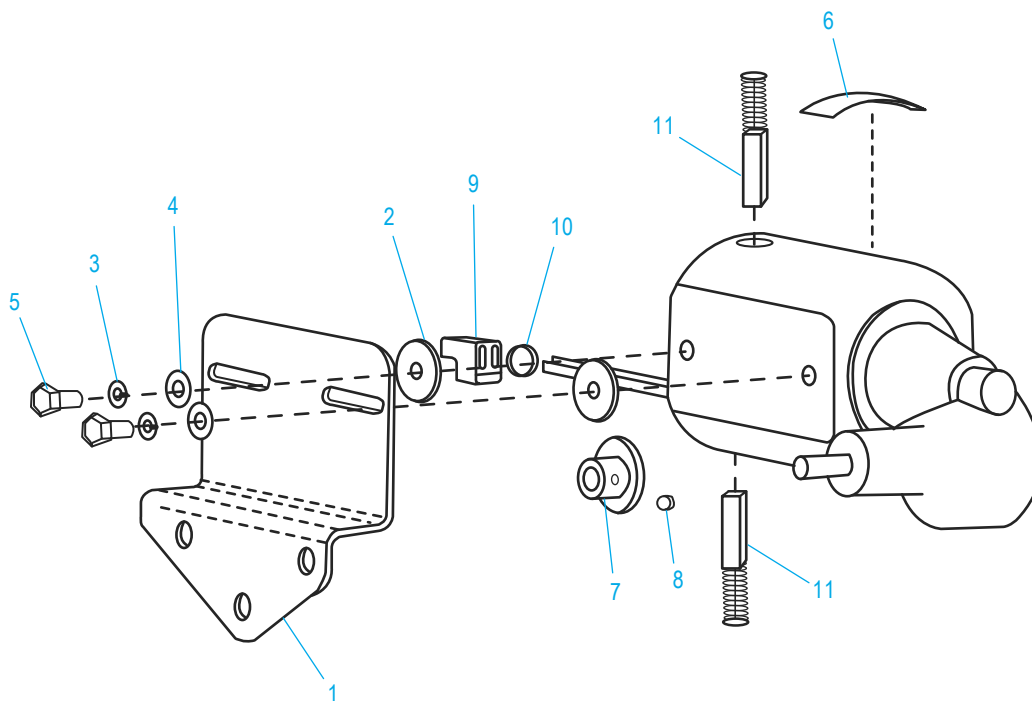

ULINE H-800, H-1037
**BETTER PACK DES-
PACHADOR ELECTRÓNICO
555eS DE CINTA KRAFT**

1-800-295-5510
uline.ca

MOTEUR

LISTE DES PIÈCES DU MOTEUR

#	DESCRIPTION	QTÉ	RÉF. ULINE	RÉF. DU FABRICANT
1	Support de montage du moteur	1	-----	ND121
2	Écart	2	-----	ND122A
3	Rondelle de blocage	2	-----	ND130
4	Rondelle	2	-----	BS40
5	Vis montage de moteur	2	-----	E639
6	Étiquette de moteur	1	-----	ND105L
7	Roue dentée, moteur	1	-----	ND114
8	Vis de réglage	1	-----	BM172
9	Connecteur	1	-----	ST2291
10	Bride plastique	1	-----	ST190
11	Ensemble de brosse de moteur	1	H-800-MB555S	ND105BXX
	Ensemble moteur (non illustré)	1	-----	E555-044-01