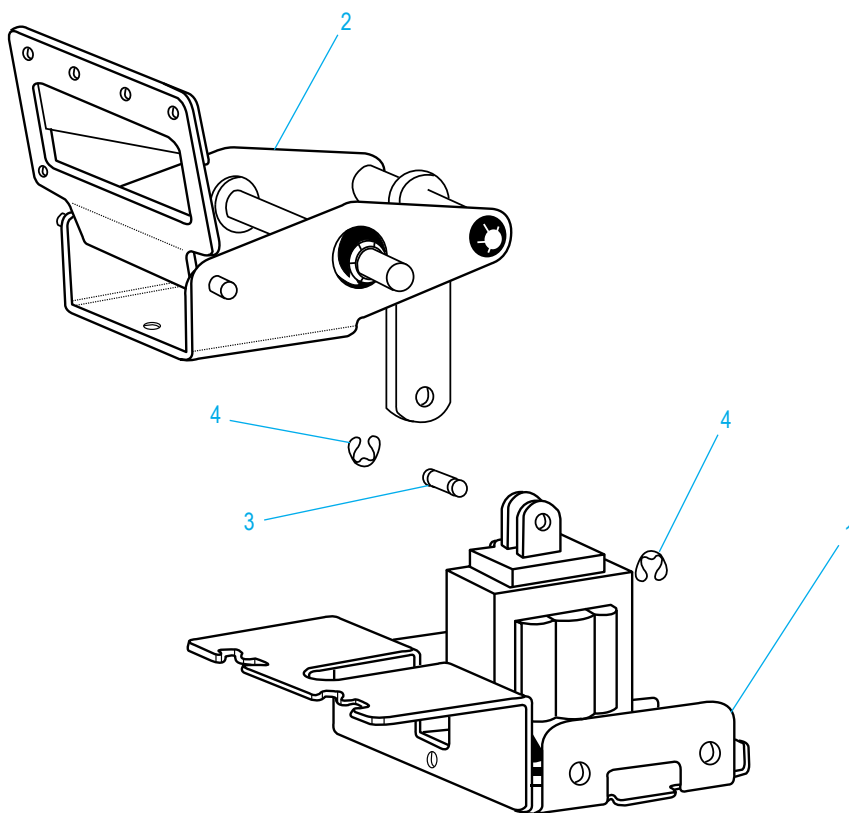

ULINE H-800, H-1037
**BETTER PACK DES-
PACHADOR ELECTRÓNICO
555eS DE CINTA KRAFT**

1-800-295-5510
uline.ca

SOLÉNOÏDE ET COUTEAU

LISTE DES PIÈCES SOLÉNOÏDE ET COUTEAU

#	DESCRIPTION	QTÉ	RÉF. ULINE	RÉF. DU FABRICANT
1	Ensemble tablette de solénoïde, 115 volts	1	H-800-SELLA	E555-048-01
2	Fourche de couteau	1	H-800-YOKE	E555-049-01
3	Axe à épaulement de solénoïde	1	-----	E555-096-00
4	Rondelle E, arbre diamètre 0,187	2	H-800-ST2337	ST-2337
	Ensemble solénoïde et couteau (non illustré)	1	-----	E555-042-01