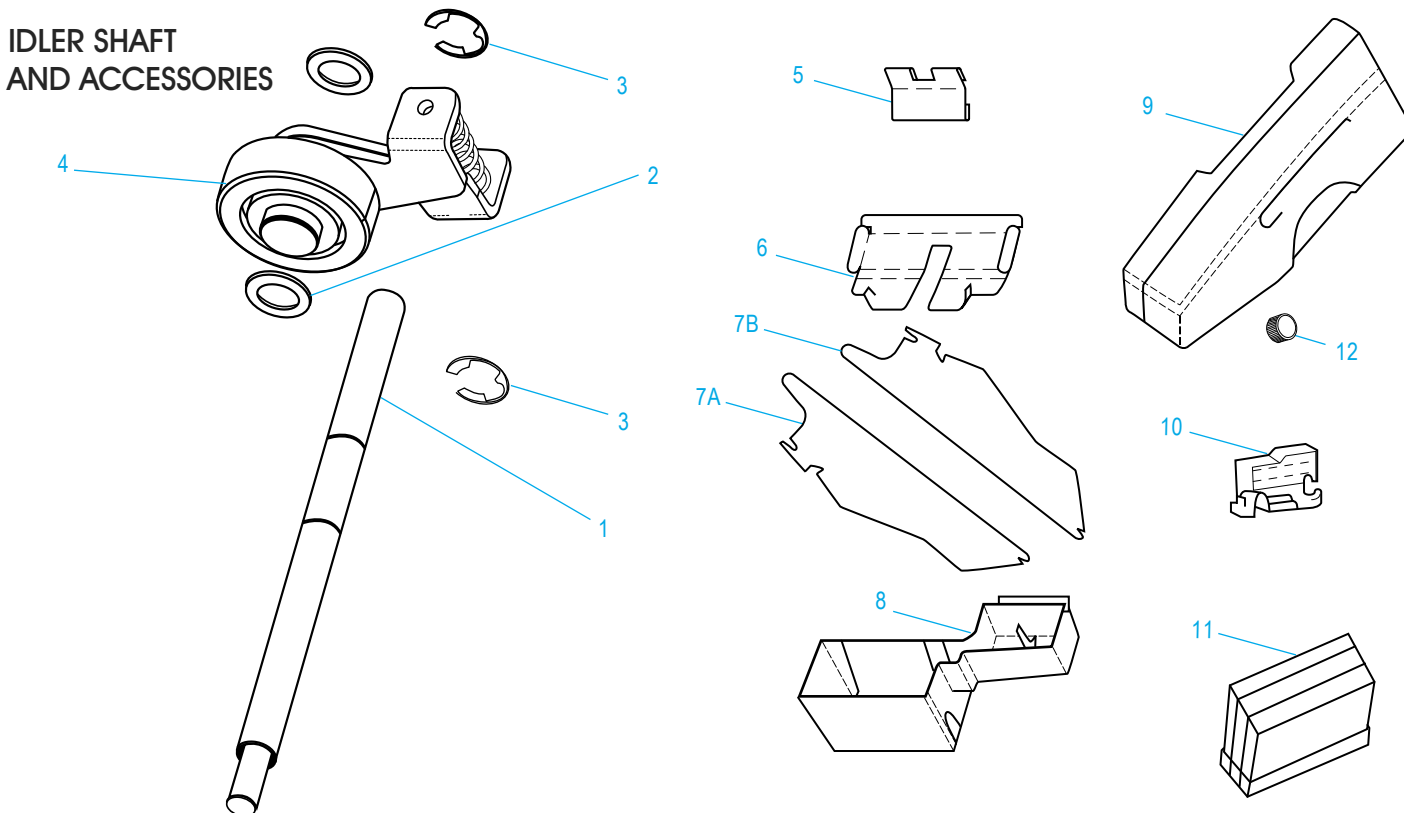

ULINE H-800, H-1037
BETTER PACK ELECTRONIC
555eS KRAFT TAPE
DISPENSER

1-800-295-5510
 uline.com

STOP SHAFT

STOP SHAFT PARTS LIST

#	DESCRIPTION	QTY.	ULINE PART NO.	MFG. PART NO.
1	Stop Shaft	1	-----	E555-082-00
2	Cutter Lift Cam	1	H-800-LIFT	E555-077-00
3	Cutter Lift Lever Assembly	1	H-800-08401	E555-084-01
4	Retaining Ring	1	-----	WK2
5	Washer	1	-----	FF91
6	Washer	1	-----	SX49A
7	Screw	1	-----	ST-2340
8	External Tooth Lock Washer	1	-----	1106
	Stop Shaft Assembly (Not Shown)	1	-----	E555-082-01

ULINE H-800, H-1037
BETTER PACK ELECTRONIC
555eS KRAFT TAPE
DISPENSER

1-800-295-5510
 uline.com

IDLER SHAFT AND ACCESSORIES PARTS LIST

#	DESCRIPTION	QTY.	ULINE PART NO.	MFG. PART NO.
1	Pivot Shaft, Idler	1	-----	E555-053-00
2	Washer	1	-----	SX49A
3	E-Clip	2	H-800-ECLIP	FM94
4	Idler Assembly	1	H-800IDLER	E626XX
5	Brush Retainer	1	H-800BR	E555-017-00
6	Upper Tape Guide	1	H-800-UPPER	E555-018-00
7A	Left Side Guide	2	H-800LSG	E555-064-00
7B	Right Side Guide	2	H-800RSG	E-555-064-00
8	Water Tank	1	H-800-TANK	E555-033-01
9	Water Bottle	1	H-800WB	E555-264-01
10	Water Level Adjuster	1	H-800WLE	E555-038-00
11	Brush Assembly	1	H-800B	E555-132-01
	Line Cord, Color: Black (Not Shown)	1	H-800LCB	ST-0484
	Label, Heat (Not Shown)	1	-----	900-349-0
	Idler Shaft Assembly (Not Shown)	1	-----	E555-053-01
12	Bottle Cap Assembly	1	H-800-16001	E555-160-01