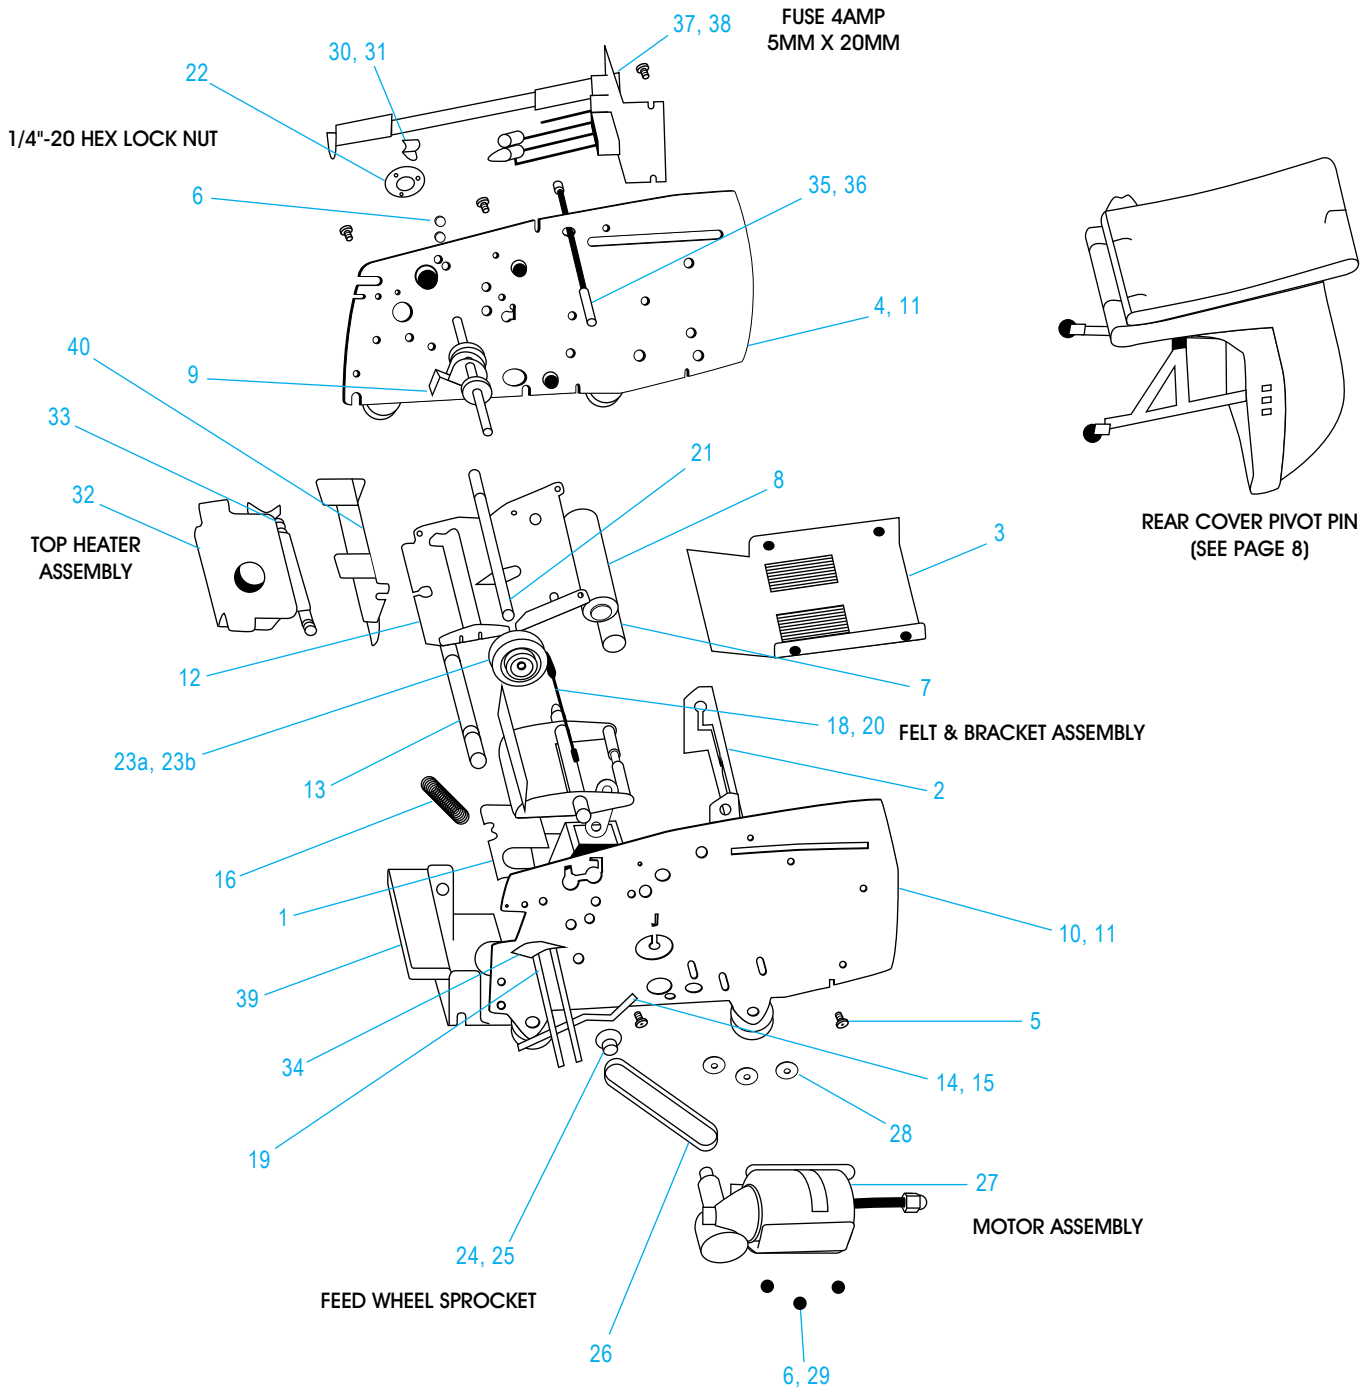

ULINE H-800, H-1037
BETTER PACK ELECTRONIC
555eS KRAFT TAPE
DISPENSER

1-800-295-5510
uline.com

INTERNAL VIEW

ULINE H-800, H-1037
BETTER PACK ELECTRONIC
555eS KRAFT TAPE
DISPENSER

1-800-295-5510
uline.com

INTERNAL VIEW PARTS LIST

#	DESCRIPTION	QTY.	ULINE PART NO.	MFG. PART NO.
1	Solenoid & Cutter	1	H-800-ASSEMB	E555-043-01
2	Vertical Tie Plate Assembly	1	-----	E555-019-01
3	Basket Assembly	1	-----	E555-050-01
4	Left Frame Assembly	1	H-800-010	E555-010-01
5	Screw, #10-24 x .375	26	H-800-ST1949	ST-1949
6	Nut, 1/4" - 20 Hex Lock	5	H-800-K221B	K221B
7	Tape Roller Assembly	1	H-800-05101	E555-051-01
8	Impression Roller Assembly	1	H-800-02701	E555-027-01
9	Idler Shaft Assembly	1	H-800-053	E555-053-01
10	Right Frame Assembly	1	H-800-047	E555-011-01
11	Bushing, Wire	2	-----	ST-2346
12	Tape Plate Assembly	1	H-800-LWRTAP	E555-137-01
13	Stop Shaft Assembly	1	H-800-08401	E555-082-01
14	Cutter Lift Link	1	H-800-078	E555-078-00
15	Retaining Washer	2	H-800-WK20	WK20
16	Cutter Spring	1	H-800-CUTTER	E585C
18	Felt & Bracket Assembly	1	H-800-SA10X	SA10X
19	Pivot Rod	2	H-800-PIVOT	E580SA
20	Solvent Bracket Tension Spring	1	H-800-SA13	SA13
21	Shaft, Tape Drive	1	H-800-TAPEDR	E555-024-00
22	Encoder Disk Assembly	1	H-800EDA	E555-150-00
23a	Metal Feed Wheel (Old Model)	1	H-800-PW77X	PW77X
23b	Rubber Feed Wheel (New Model)	1	H-800-506500	PW77X
24	Feed Wheel Sprocket	1	H-800-ND114A	ND114A
25	Set Screw	1	H-800-BM172	BM172
26	Motor Chain	1	-----	ND116
27	Motor Assembly	1	H-800MOTOR	E555-044-01
28	Rubber Washer	6	-----	ND125
29	Washer	6	-----	E637
30	Cable Assembly - 555e Tape Length	1	H-800-06801	E555-068-01
31	Screw, #4-40 x 1/4 Phillips Pan Head	2	-----	ST-2440
32	Top Heater Assembly	1	H-800H	E555-007-01