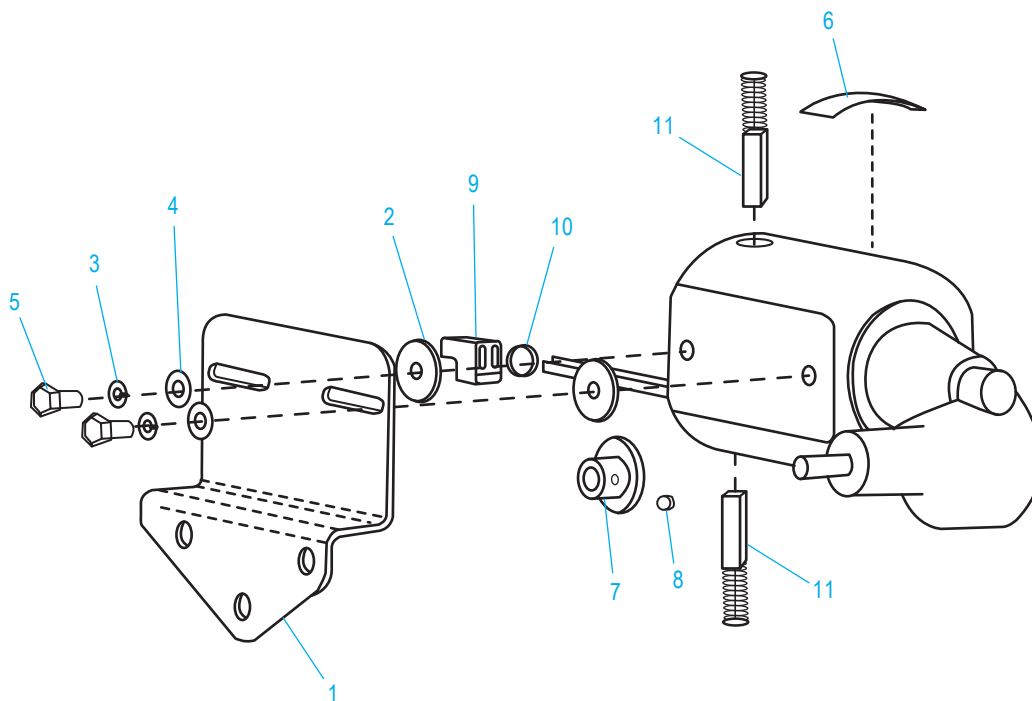

ULINE H-800, H-1037
**BETTER PACK DES-
PACHADOR ELECTRÓNICO
555eS DE CINTA KRAFT**

1-800-295-5510
uline.ca

MOTEUR

LISTE DES PIÈCES DU MOTEUR

#	DESCRIPTION	QTÉ	RÉF. ULINE	RÉF. DU FABRICANT
1	Support de montage du moteur	1	-----	ND121
2	Écart	2	-----	ND122A
3	Rondelle de blocage	2	-----	ND130
4	Rondelle	2	-----	BS40
5	Vis montage de moteur	2	-----	E639
6	Étiquette de moteur	1	-----	ND105L
7	Roue dentée, moteur	1	-----	ND114
8	Vis de réglage	1	H-800-BM172	BM172
9	Connecteur	1	-----	ST2291
10	Bride plastique	1	-----	ST190
11	Ensemble de brosse de moteur	1	H-800-MB555S	ND105BXX
	Ensemble moteur (non illustré)	1	H-800MOTOR	E555-044-01