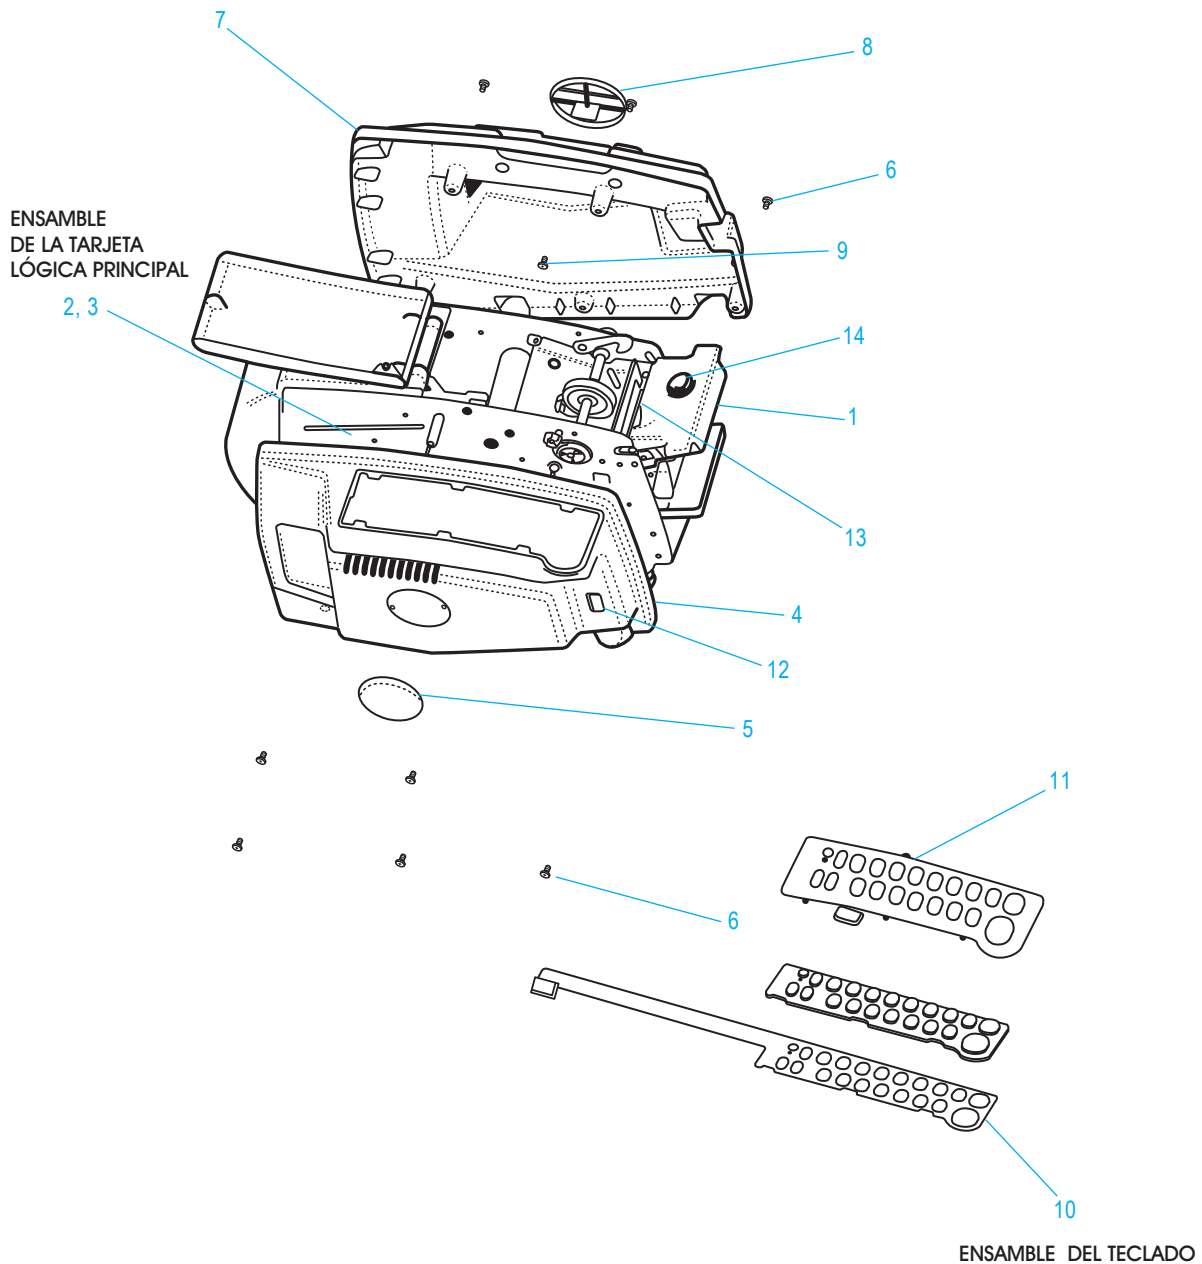

VISTA EXTERIOR

ULINE H-800, H-1037

01-800-295-5510

uline.mx

**BETTER PACK
DESPACHADOR
ELECTRÓNICO 555ES
DE CINTA KRAFT**

LISTA DE PARTES DE VISTA EXTERIOR

#	DESCRIPCIÓN	CANT.	NO. DE PARTE DE ULINE	NO. DE PARTE DEL FABRICANTE
1	Ensamble del Calentador	1	H-800H	E555-007-01
2	Ensamble de la Tarjeta Lógica Principal (Para H-1037)	1	H-800-LBOARD	E555-001-01
2	Ensamble de la Tarjeta Lógica Principal (Para H-800)	1	H-800MBA	E555-002-01
2	Ensamble de la Tarjeta Lógica Principal (Para 220V H-800)	1	H-800-CBOARD	E555-001-06
3	Tornillo #6-32 x .5	5	-----	ST-2340
4	Cubierta Izquierda	1	H-800-LFTCVR	E555-030-00
5	Distintivo de Cubierta	1	H-800-BADGE	E555-055-00
6	Tornillo #10-24 x .375	5	-----	ST-1949
7	Cubierta Derecha	1	H-800-RSC	E555-031-00
8	Retenedor de la Botella	1	H-800-BOTTLE	E555-037-00
9	Tornillo (Autorroscante), Tipo B, #8 x 3/8	1	H-800-ST2339	ST2339
10	Ensamble del Teclado (Para H-800)	1	H-800-KEYPAD	E555-003-01
10	Ensamble del Teclado (Para H-1037)	1	H-1037KEYPAD	E555-003-02
11	Marco del Teclado (Para H-800)	1	H-800KB	E555-039-01
11	Marco del Teclado (Para H-1037)	1	H-1037-11	E555-039-02
12	Interruptor de Energía del Ensamble de Cable	1	H-800PS	E555-071-01
13	Sensor de Cinta 555e del Ensamble de Cable	1	H-800-06901	E555-069-01
14	Kit de la Perilla del Calentador	1	H-800H-2929	ST2929KIT
	Teclado de Caucho (Para H-800, No se Muestra)	1	H-800-003-01	E555003-01-PAD
	EEPROM-Microchip Chico	1	H-800-MCHIP	ST2336-555