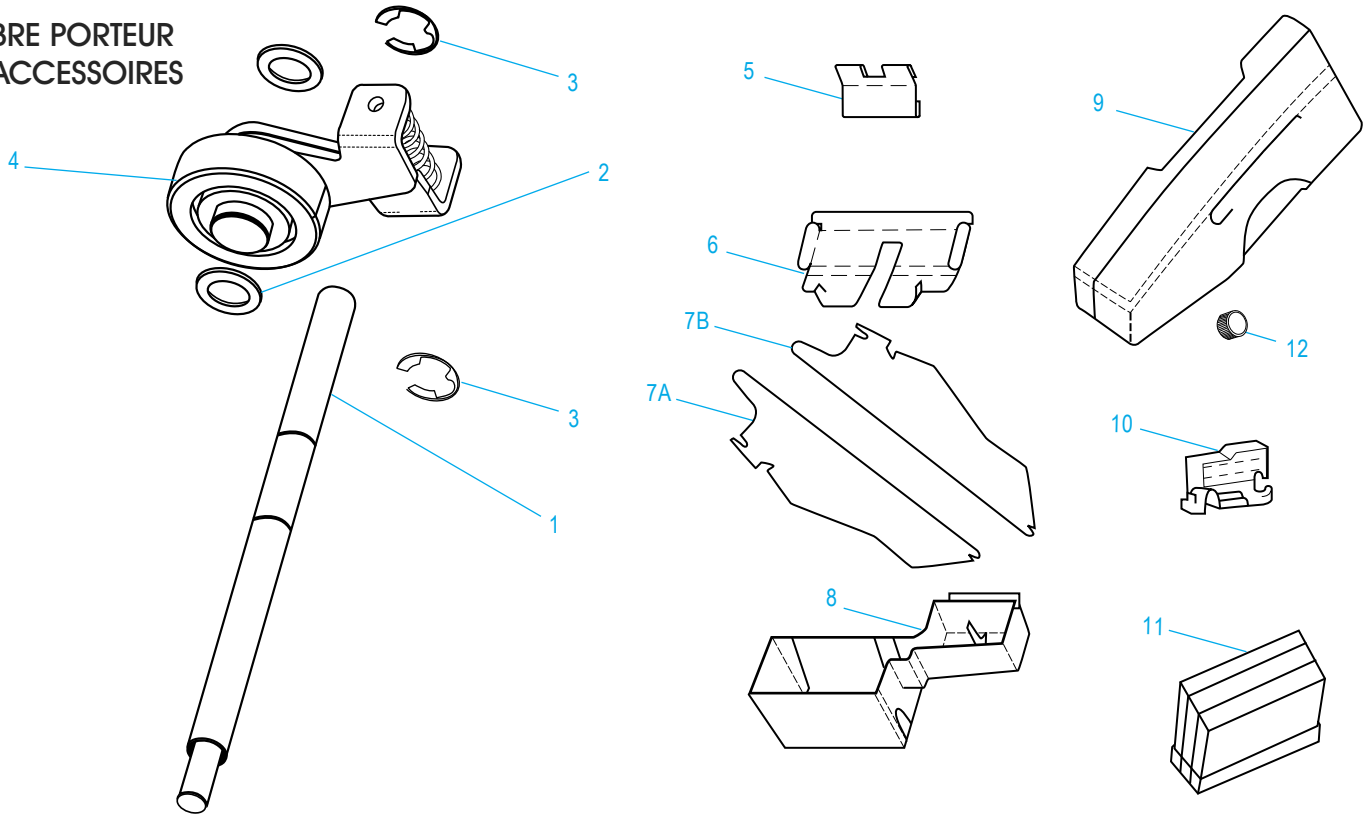

ULINE H-800, H-1037

BETTER PACK DES- PACHADOR ELECTRÓNICO

555eS DE CINTA KRAFT

1-800-295-5510
uline.ca

ARBRE PORTEUR ET ACCESSOIRES

LISTE DES PIÈCES DE L'ARBRE PORTEUR ET ACCESSOIRES

#	DESCRIPTION	QTÉ	RÉF. ULINE	RÉF. DU FABRICANT
1	Arbre pivot, poulie	1	-----	E555-053-00
2	Rondelle	1	-----	SX49A
3	Clip E	2	H-800-ECLIP	FM94
4	Ensemble porteur	1	H-800IDLER	E626XX
5	Retenue de brosse	1	H-800BR	E555-017-00
6	Guide supérieur de ruban	1	H-800-UPPER	E555-018-00
7A	Guide latéral de gauche	2	H-800LSG	E555-064-00
7B	Guide latéral de droite	2	H-800RSG	E-555-064-00
8	Réservoir à eau	1	H-800-TANK	E555-033-01
9	Bouteille à eau	1	H-800WB	E555-264-01
10	Ajustement du niveau d'eau	1	H-800WLE	E555-038-00
11	Ensemble de brosses	1	H-800B	E555-132-01
	Cordon de ligne, couleur : Noire (non illustré)	1	H-800LCB	ST-0484
	Étiquette, élément de chauffage (non illustré)	1	-----	900-349-0
	Ensemble arbre porteur (non illustré)	1	-----	E555-053-01
12	Ensemble du bouchon de bouteille	1	H-800-16001	E555-160-01