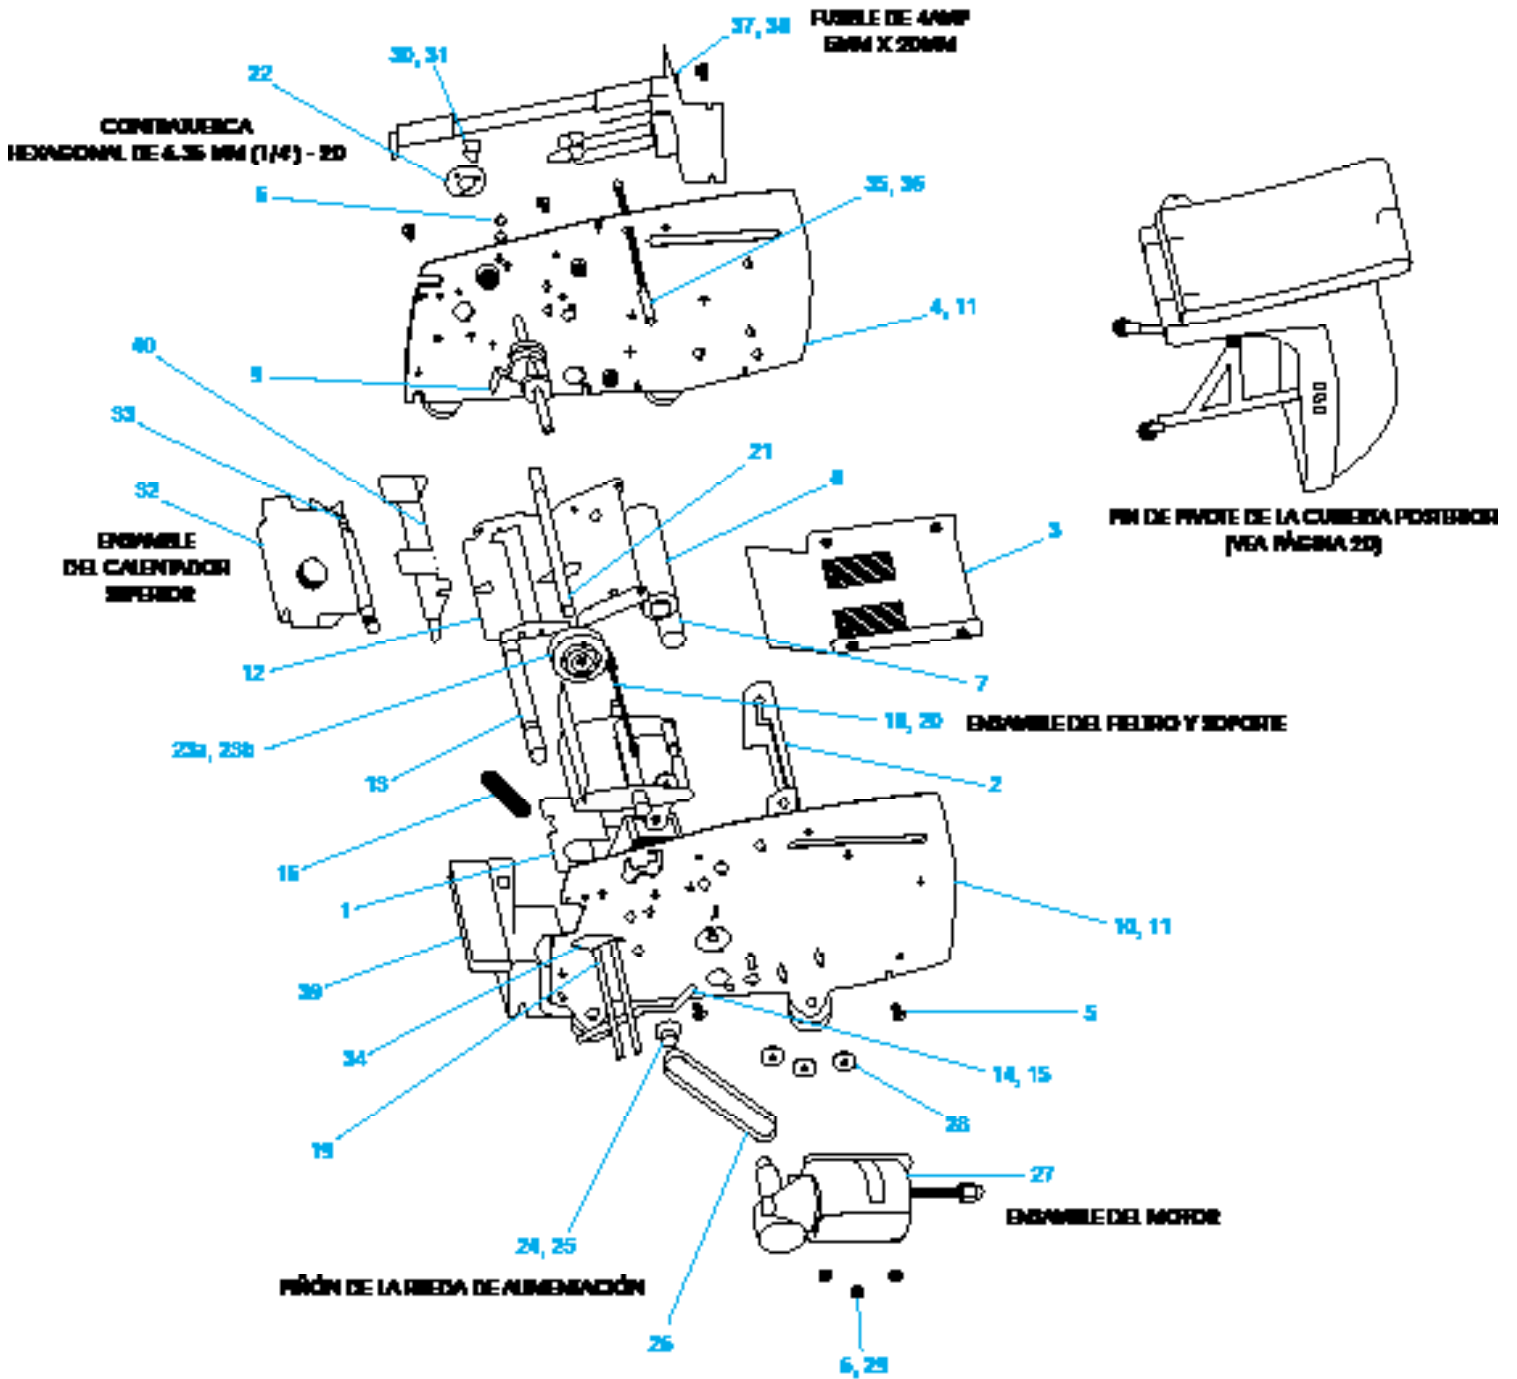

**BETTER PACK
DESPACHADOR
ELECTRÓNICO 555ES
DE CINTA KRAFT**

VISTA INTERIOR

BETTER PACK DESPACHADOR ELECTRÓNICO 555ES DE CINTA KRAFT

LISTA DE PARTES DE VISTA INTERIOR

#	DESCRIPCIÓN	CANT.	NO. DE PARTE DE ULINE	NO. DE PARTE DEL FABRICANTE
1	Cortadora y Solenoide	1	H-800-ASSEMB	E555-043-01
2	Ensamble Vertical de Placa de Acoplamiento	1	-----	E555-019-01
3	Ensamble de la Canastilla	1	-----	E555-050-01
4	Ensamble del Marco Izquierdo	1	-----	E555-010-01
5	Tornillo #10-24 x .375	26	H-800-ST1949	ST-1949
6	Contratuercas Hexagonales de 6.35 mm (1/4") - 20	5	H-800-K221B	K221B
7	Ensamble del Rodillo para Cinta	1	H-800-05101	E555-051-01
8	Ensamble del Rodillo de Impresión	1	H-800-02701	E555-027-01
9	Ensamble del Eje Tensor	1	H-800-053	E555-053-01
10	Ensamble del Marco Derecho	1	H-800-047	E555-011-01
11	Alambre del Buje	2	-----	ST-2346
12	Ensamble de la Placa para Cinta	1	H-800-LWRTAP	E555-137-01
13	Ensamble del Eje de Tope	1	H-800-08401	E555-082-01
14	Enlace de Elevación de la Cortadora	1	H-800-078	E555-078-00
15	Rondana de Retención	2	H-800-WK20	WK20
16	Resorte de Cortadora	1	H-800-CUTTER	E585C
18	Ensamble de Filtro y Soporte	1	H-800-SA10X	SA10X
19	Barra de Pivote	2	H-800-PIVOT	E580SA
20	Resorte de Tensión para Soporte de Solvente	1	H-800-SA13	SA13
21	Eje para Guía de Cinta	1	H-800-TAPEDR	E555-024-00
22	Ensamble del Disco Codificador	1	H-800EDA	E555-150-00
23a	Rueda de Metal para Alimentación (Modelo Antiguo)	1	H-800-PW77X	PW77X
23b	Rueda de Hule para Alimentación (Modelo Nuevo)	1	H-800-506500	PW77X
24	Piñón de Rueda de Alimentación	1	H-800-ND114A	ND114A
25	Tornillo de Ajuste	1	H-800-BM172	BM172
26	Cadena del Motor	1	-----	ND116
27	Ensamble del Motor	1	H-800MOTOR	E555-044-01
28	Rondana de Hule	6	-----	ND125
29	Rondana	6	-----	E637
30	Ensamble del Cable - Largo de Cinta 555e	1	H-800-06801	E555-068-01
31	Tornillo Plano de Cabeza Alomada #4-40 x 1/4	2	-----	ST-2440
32	Ensamble Superior del Calentador	1	H-800H	E555-007-01