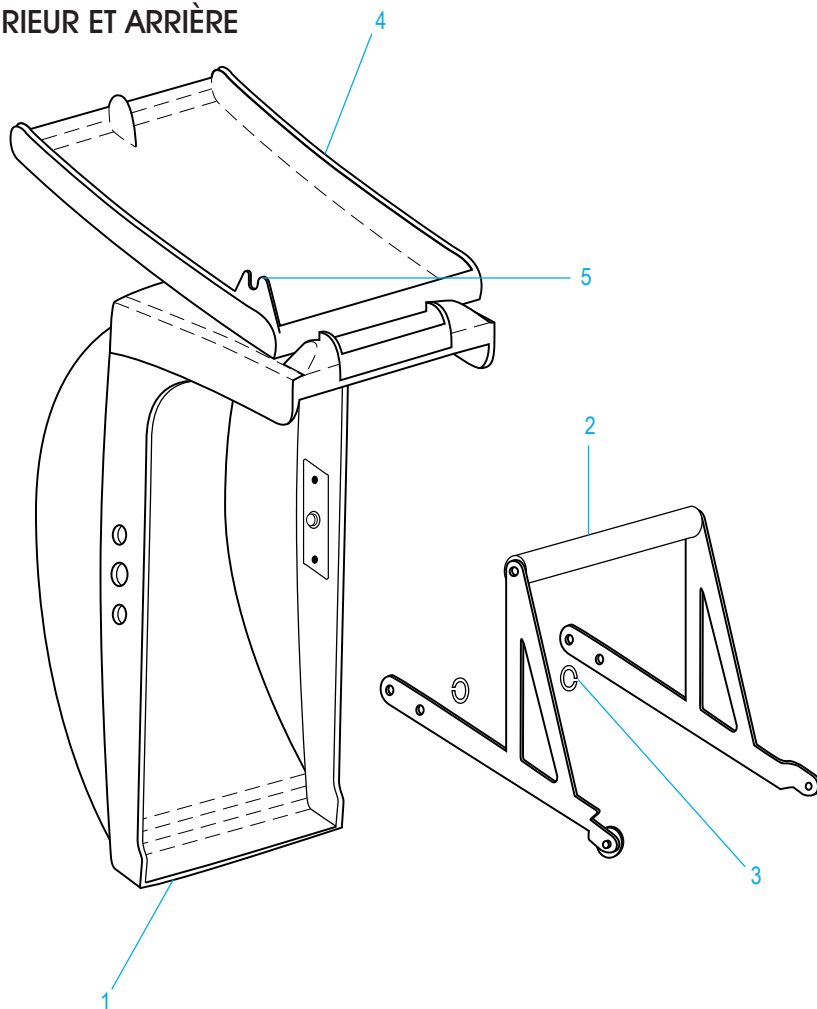

ULINE H-800, H-1037
**BETTER PACK DES-
PACHADOR ELECTRÓNICO
555eS DE CINTA KRAFT**

1-800-295-5510
uline.ca

COUVERCLE SUPÉRIEUR ET ARRIÈRE

LISTE DES PIÈCES DU COUVERCLE SUPÉRIEUR ET ARRIÈRE

#	DESCRIPTION	QTÉ	RÉF. ULINE	RÉF. DU FABRICANT
1	Couvercle arrière	1	H-800REARCVR	E555-034-01
2	Support lève-rouleau	1	H-800LRBCKT	E555-098-01
3	Rondelle E	2	H-800-ST2337	ST2337
4	Couvercle supérieur	1	H-800TOPCVR	E555-035-01
5	Aimant	1	H-800-MAGNET	ST-2344
	Couvercles supérieur et arrière (non illustrés)	1	H-800-TPRCVR	E555-045-01