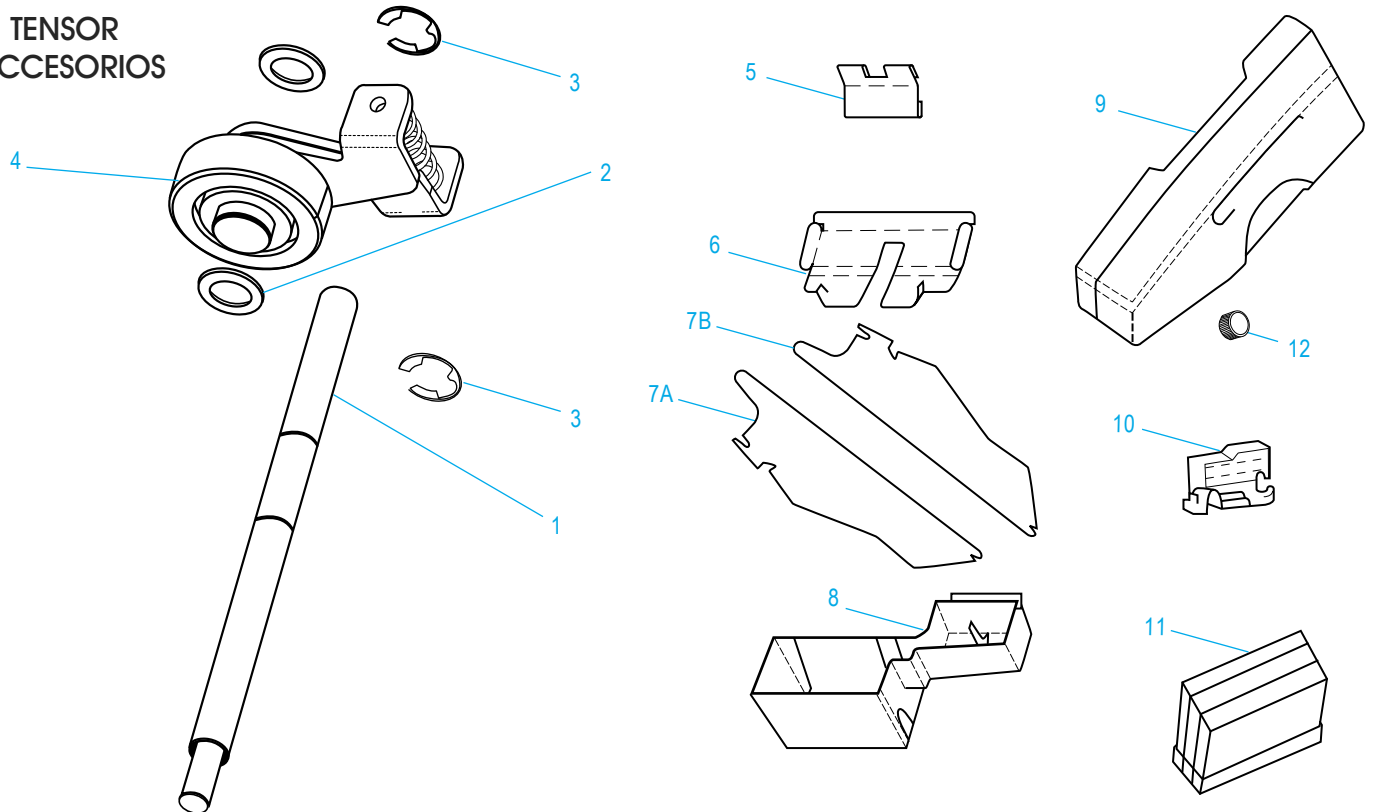

**BETTER PACK
DESPACHADOR
ELECTRÓNICO 555ES
DE CINTA KRAFT**

EJE DEL TOPE

LISTA DE PARTES DEL EJE DEL TOPE

#	DESCRIPCIÓN	CANT.	NO. DE PARTE DE ULINE	NO. DE PARTE DEL FABRICANTE
1	Eje del Tope	1	-----	E555-082-00
2	Leva del Elevador de la Cortadora	1	H-800-LIFT	E555-077-00
3	Ensamble de la Palanca del Elevador de la Cortadora	1	H-800-08401	E555-084-01
4	Anillo de Retención	1	-----	WK2
5	Rondana	1	-----	FF91
6	Rondana	1	-----	SX49A
7	Tornillo	1	-----	ST-2340
8	Rondana de Seguridad Dentada Exterior	1	-----	1106
	Ensamble del Eje del Tope (No se Muestra)	1	-----	E555-082-01

**BETTER PACK
DESPACHADOR
ELECTRÓNICO 555ES
DE CINTA KRAFT**

**EJE TENSOR
Y ACCESORIOS**

LISTA DE PARTES DEL EJE TENSOR Y ACCESORIOS

#	DESCRIPCIÓN	CANT.	NO. DE PARTE DE ULINE	NO. DE PARTE DEL FABRICANTE
1	Pivote del Eje Tensor	1	-----	E555-053-00
2	Rondana	1	-----	SX49A
3	Clip E	2	H-800-ECLIP	FM94
4	Ensamble del Tensor	1	H-800IDLER	E626XX
5	Retenedor del Cepillo	1	H-800BR	E555-017-00
6	Guía Superior para Cinta	1	H-800-UPPER	E555-018-00
7A	Guía Lateral Izquierda	2	H-800LSG	E555-064-00
7B	Guía Lateral Derecha	2	H-800RSG	E-555-064-00
8	Tanque para Agua	1	H-800-TANK	E555-033-01
9	Botella para Agua	1	H-800WB	E555-264-01
10	Ajustador para Nivel de Agua	1	H-800WLE	E555-038-00
11	Ensamble del Cepillo	1	H-800B	E555-132-01
	Cable Color Negro (No se Muestra)	1	H-800LCB	ST-0484
	Etiqueta del Calentador (No se Muestra)	1	-----	900-349-0
	Ensamble del Eje Tensor (No se Muestra)	1	-----	E555-053-01
12	Ensamble del la Tapa de la Botella	1	H-800-16001	E555-160-01