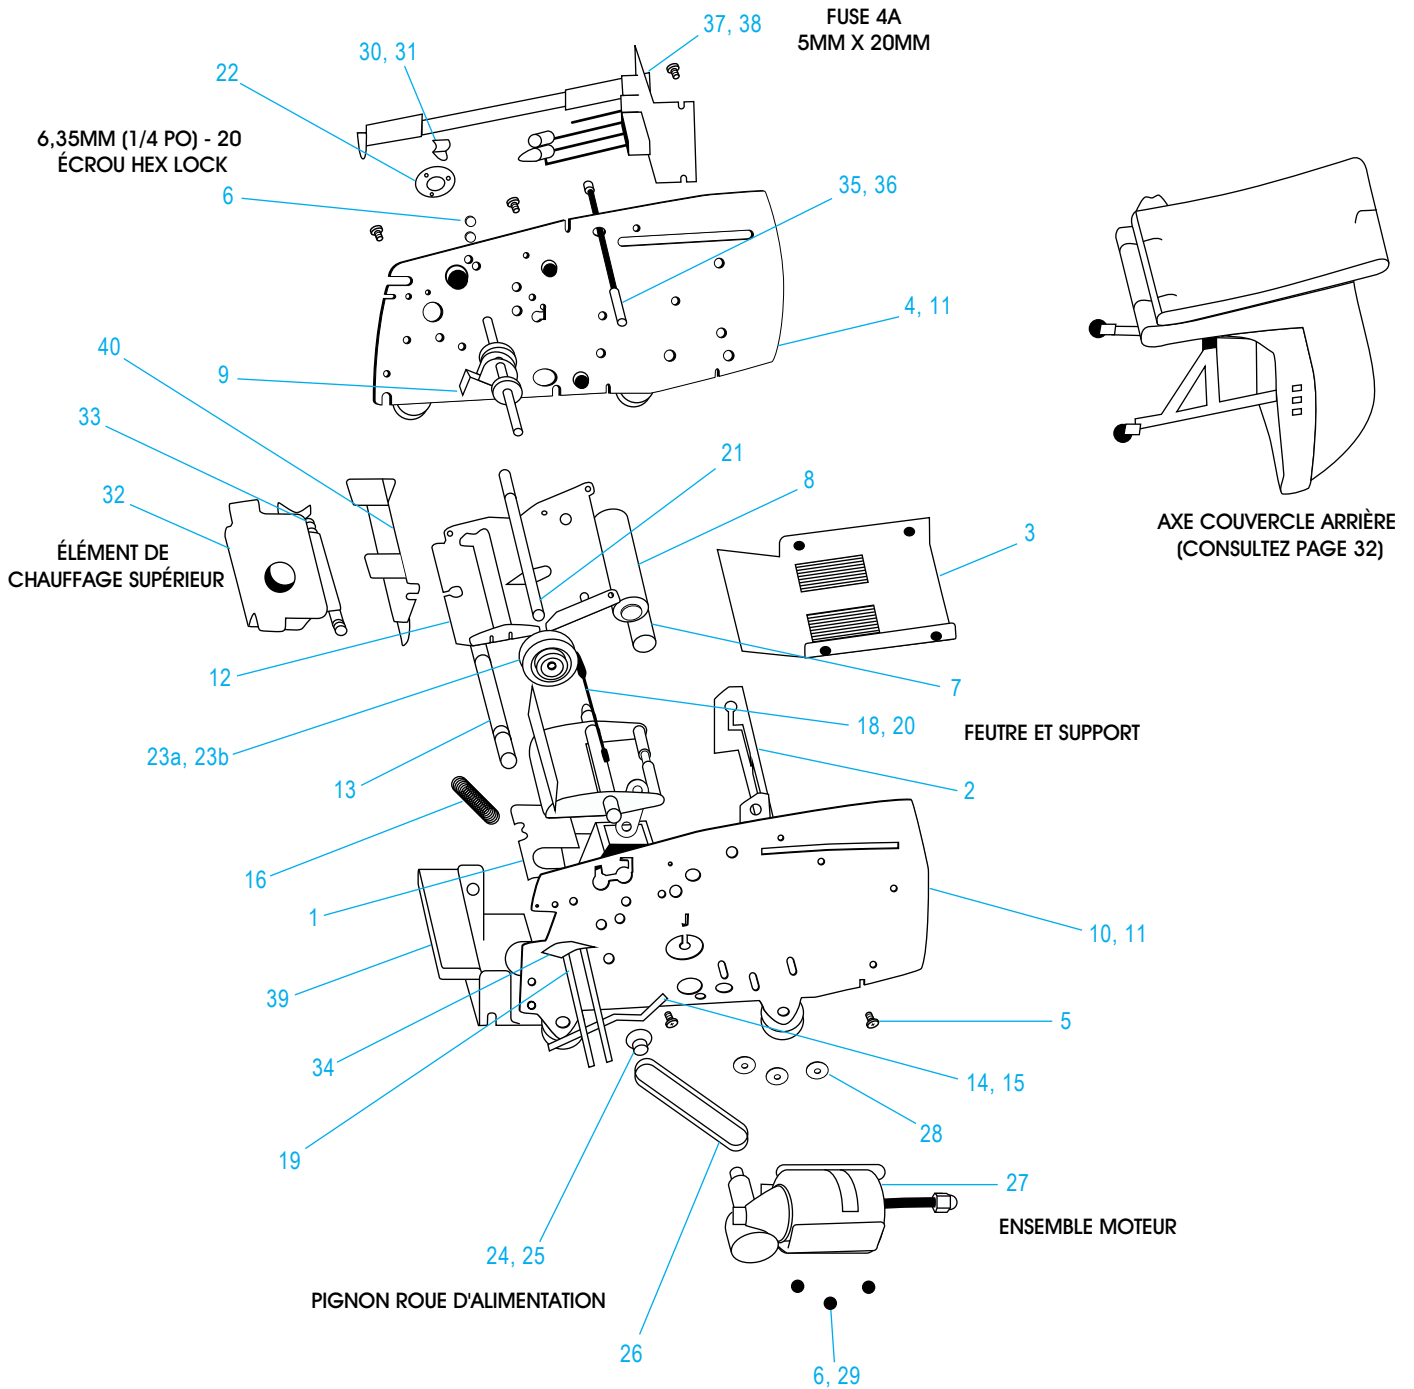

ULINE H-800, H-1037
BETTER PACK DES-
PACHADOR ELECTRÓNICO
555eS DE CINTA KRAFT

1-800-295-5510
uline.ca

VUE INTERNE

ULINE H-800, H-1037
**BETTER PACK DES-
PACHADOR ELECTRÓNICO
555eS DE CINTA KRAFT**

1-800-295-5510
uline.ca

LISTE DE PIÈCES DE LA VUE INTERNE

#	DESCRIPTION	QTÉ	RÉF. ULINE	RÉF. DU FABRICANT
1	Solénoïde et couteau	1	H-800-ASSEMB	E555-043-01
2	Plaque de fixation verticale	1	-----	E555-019-01
3	Panier	1	-----	E555-050-01
4	Cadre de gauche	1	H-800-010	E555-010-01
5	Vis, n° 10-24 x 0,375	26	H-800-ST1949	ST-1949
6	Écrou, 6.35mm (1/4 po) - 20 Hex Lock	5	H-800-K221B	K221B
7	Rouleau de ruban	1	H-800-05101	E555-051-01
8	Rouleau d'impression	1	H-800-02701	E555-027-01
9	Arbre porteur	1	H-800-053	E555-053-01
10	Cadre de droite	1	H-800-047	E555-011-01
11	Bague, Fil	2	-----	ST-2346
12	Plaque de ruban	1	H-800-LWRTAP	E555-137-01
13	Arbre d'arrêt	1	H-800-08401	E555-082-01
14	Bras de levage du couteau	1	H-800-078	E555-078-00
15	Rondelle de retenue	2	H-800-WK20	WK20
16	Ressort de couteau	1	H-800-CUTTER	E585C
18	Feutre et support	1	H-800-SA10X	SA10X
19	Tige de pivotement	2	H-800-PIVOT	E580SA
20	Ressort de tension de la tige pour solvant	1	H-800-SA13	SA13
21	Arbre, entraînement de ruban	1	H-800-TAPEDR	E555-024-00
22	Ensemble disque d'encodage	1	H-800EDA	E555-150-00
23a	Roue d'alimentation en Métal (Ancien Modèle)	1	H-800-PW77X	PW77X
23b	Roue d'alimentation en Caoutchouc (Nouveau Modèle)	1	H-800-506500	PW77X
24	Pignon roue d'alimentation	1	H-800-ND114A	ND114A
25	Vis de réglage	1	H-800-BM172	BM172
26	Chaîne de moteur	1	-----	ND116
27	Ensemble moteur	1	H-800MOTOR	E555-044-01
28	Rondelle en caoutchouc	6	-----	ND125
29	Rondelle	6	-----	E637
30	Ensemble de câbles - Longueur de ruban 555e	1	H-800-06801	E555-068-01
31	Vis, n° 4-40 x ¼ Phillips à tête cylindrique	2	-----	ST-2440
32	Élément de chauffage supérieur	1	H-800H	E555-007-01