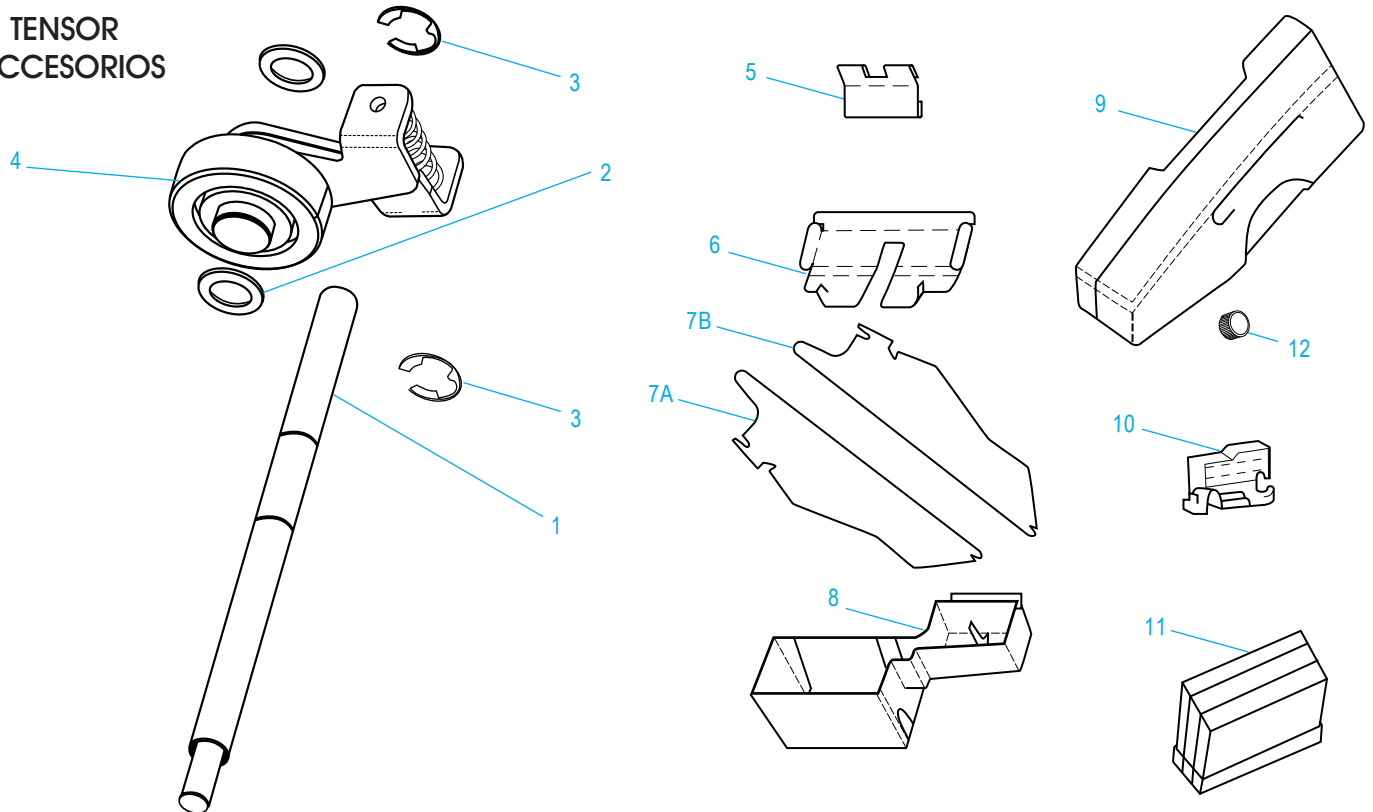

**BETTER PACK
DESPACHADOR
ELECTRÓNICO 555ES
DE CINTA KRAFT**

**EJE TENSOR
Y ACCESORIOS**

LISTA DE PARTES DEL EJE TENSOR Y ACCESORIOS

#	DESCRIPCIÓN	CANT.	NO. DE PARTE DE ULINE	NO. DE PARTE DEL FABRICANTE
1	Pivote del Eje Tensor	1	-----	E555-053-00
2	Rondana	1	-----	SX49A
3	Clip E	2	H-800-ECLIP	FM94
4	Ensamble del Tensor	1	H-800IDLER	E626XX
5	Retenedor del Cepillo	1	H-800BR	E555-017-00
6	Guía Superior para Cinta	1	H-800-UPPER	E555-018-00
7A	Guía Lateral Izquierda	2	H-800LSG	E555-064-00
7B	Guía Lateral Derecha	2	H-800RSG	E-555-064-00
8	Tanque para Agua	1	H-800-TANK	E555-033-01
9	Botella para Agua	1	H-800WB	E555-264-01
10	Ajustador para Nivel de Agua	1	H-800WLE	E555-038-00
11	Ensamble del Cepillo	1	H-800B	E555-132-01
	Cable Color Negro (No se Muestra)	1	H-800LCB	ST-0484
	Etiqueta del Calentador (No se Muestra)	1	-----	900-349-0
	Ensamble del Eje Tensor (No se Muestra)	1	-----	E555-053-01
12	Ensamble del la Tapa de la Botella	1	H-800-16001	E555-160-01