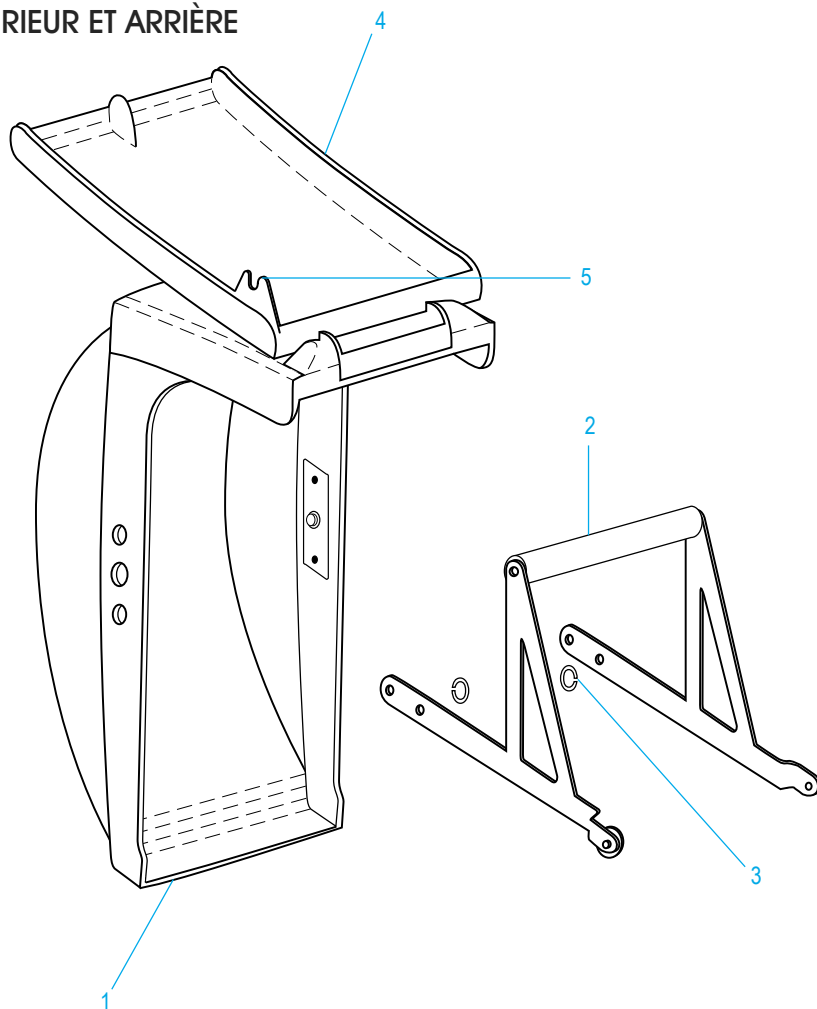

ULINE H-800, H-1037
BETTER PACK DES-
PACHADOR ELECTRÓNICO
555eS DE CINTA KRAFT

1-800-295-5510
 uline.ca

CADRE DROITE

LISTE DE PIÈCES DU CADRE DE DROITE

#	DESCRIPTION	QTÉ	RÉF. ULINE	RÉF. DU FABRICANT
1	Cadre de droite	1	-----	E555-011-01
2	Bras lève-couteau	1	H-800-085-01	E555-085-01
3	Levier lève-couteau	1	H-800-079-01	E555-079-01
4	Rondelle épaisse	1	H-800-K35A	K35A1/32
5	Rondelle	1	H-800-BW	BW1/4 THIN
6	Rondelle de blocage	1	-----	1214
7	Vis	1	-----	TO256
8	Ajustement de lame fixe	1	-----	E555-061-01
9	Rivet	1	-----	FM90
10	Vis	3	H-800-ST1949	ST1949
11	Pied	2	-----	E555-054-00
12	Rondelle plate, n° 10	2	-----	BW1/4 THIN

ULINE H-800, H-1037
BETTER PACK DES-
PACHADOR ELECTRÓNICO
555eS DE CINTA KRAFT

1-800-295-5510
 uline.ca

COUVERCLE SUPÉRIEUR ET ARRIÈRE

LISTE DES PIÈCES DU COUVERCLE SUPÉRIEUR ET ARRIÈRE

#	DESCRIPTION	QTÉ	RÉF. ULINE	RÉF. DU FABRICANT
1	Couvercle arrière	1	H-800REARCVR	E555-034-01
2	Support lève-rouleau	1	H-800LRBRCKT	E555-098-01
3	Rondelle E	2	H-800-ST2337	ST2337
4	Couvercle supérieur	1	H-800TOPCVR	E555-035-01
5	Aimant	1	H-800-MAGNET	ST-2344
	Couvercles supérieur et arrière (non illustrés)	1	-----	E555-045-01