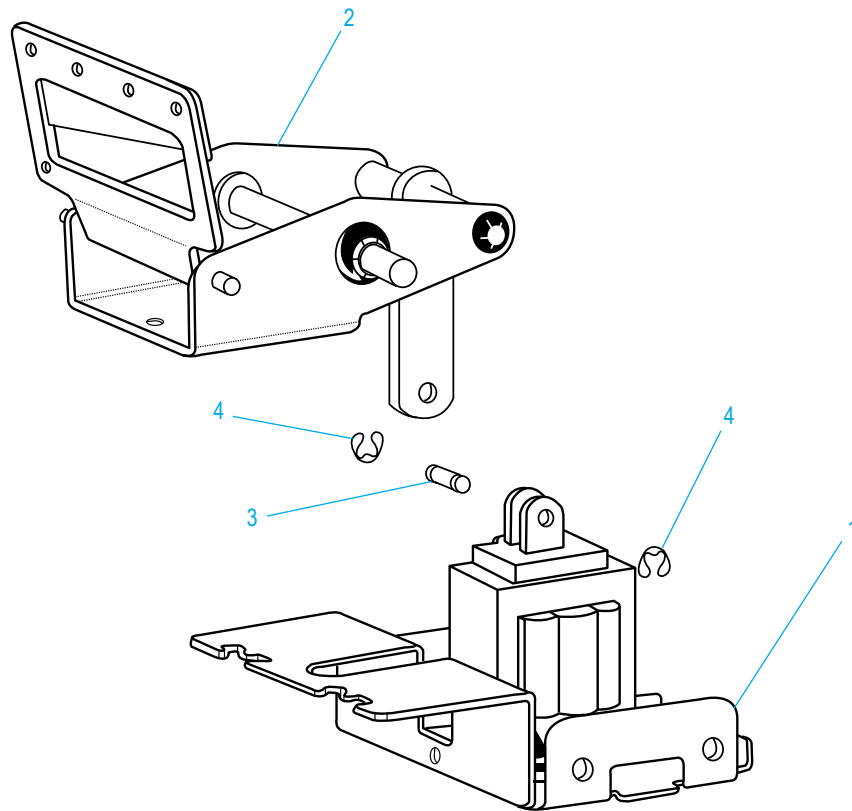

**BETTER PACK
DESPACHADOR
ELECTRÓNICO 555ES
DE CINTA KRAFT**

SOLENOIDE Y CORTADORA

LISTA DE PARTES DEL SOLENOIDE Y CORTADORA

#	DESCRIPCIÓN	CANT.	NO. DE PARTE DE ULINE	NO. DE PARTE DEL FABRICANTE
1	Ensamble de la Repisa del Solenoide 115 Voltios	1	H-800-SELLA	E555-048-01
2	Ensamble del Balancín de la Cortadora	1	H-800-YOKE	E555-049-01
3	Pin del Solenoide de Horquilla	1	-----	E555-096-00
4	Anillo E, Diámetro de Eje .187	2	H-800-ST2337	ST-2337
	Ensamble del Solenoide y Cortadora (No se Muestra)	1	-----	E555-042-01