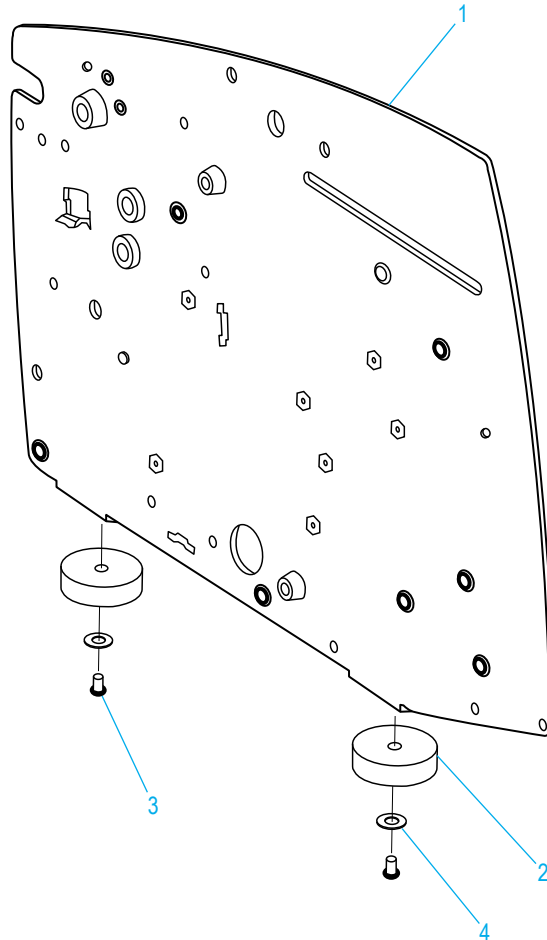

**BETTER PACK
DESPACHADOR
ELECTRÓNICO 555ES
DE CINTA KRAFT**

MARCO IZQUIERDO

LISTA DE PARTES DEL MARCO IZQUIERDO

#	DESCRIPCIÓN	CANT.	NO. DE PARTE DE ULINE	NO. DE PARTE DEL FABRICANTE
1	Marco Izquierdo	1	H-800-010	E555-010-01
2	Pata	2	H-800-FT	E555-054-00
3	Tornillo	2	H-800-ST1949	ST1949
4	Rondana Plana #10	2	H-800-BW	BW1/4 THIN