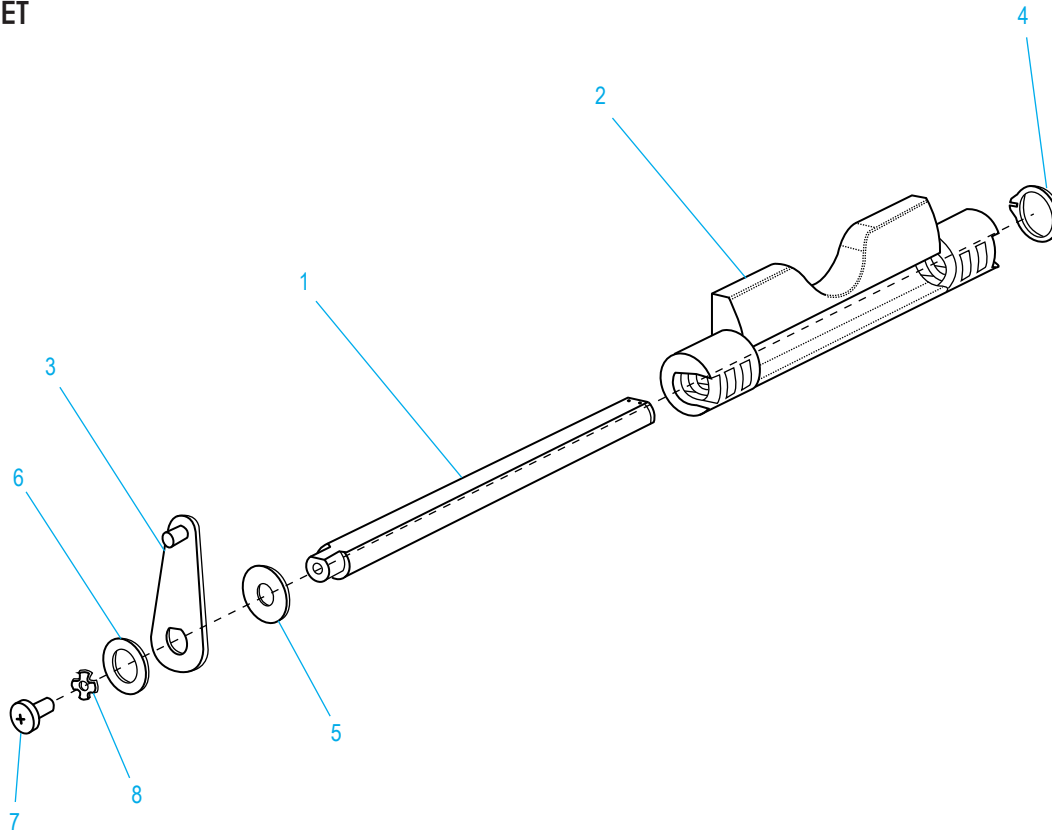

ULINE H-800, H-1037
**BETTER PACK DES-
PACHADOR ELECTRÓNICO
555eS DE CINTA KRAFT**

1-800-295-5510
uline.ca

ARBRE D'ARRÊT

LISTE DES PIÈCES DE L'ARBRE D'ARRÊT

#	DESCRIPTION	QTÉ	RÉF. ULINE	RÉF. DU FABRICANT
1	Arbre d'arrêt	1	-----	E555-082-00
2	Came lève-couteau	1	H-800-LIFT	E555-077-00
3	Levier lève-couteau	1	H-800-08401	E555-084-01
4	Bague de retenue	1	H-35-WK2	WK2
5	Rondelle	1	-----	FF91
6	Rondelle	1	-----	SX49A
7	Vis	1	-----	ST-2340
8	Rondelle de blocage dent externe	1	-----	1106
	Ensemble arbre d'arrêt (non illustré)	1	-----	E555-082-01