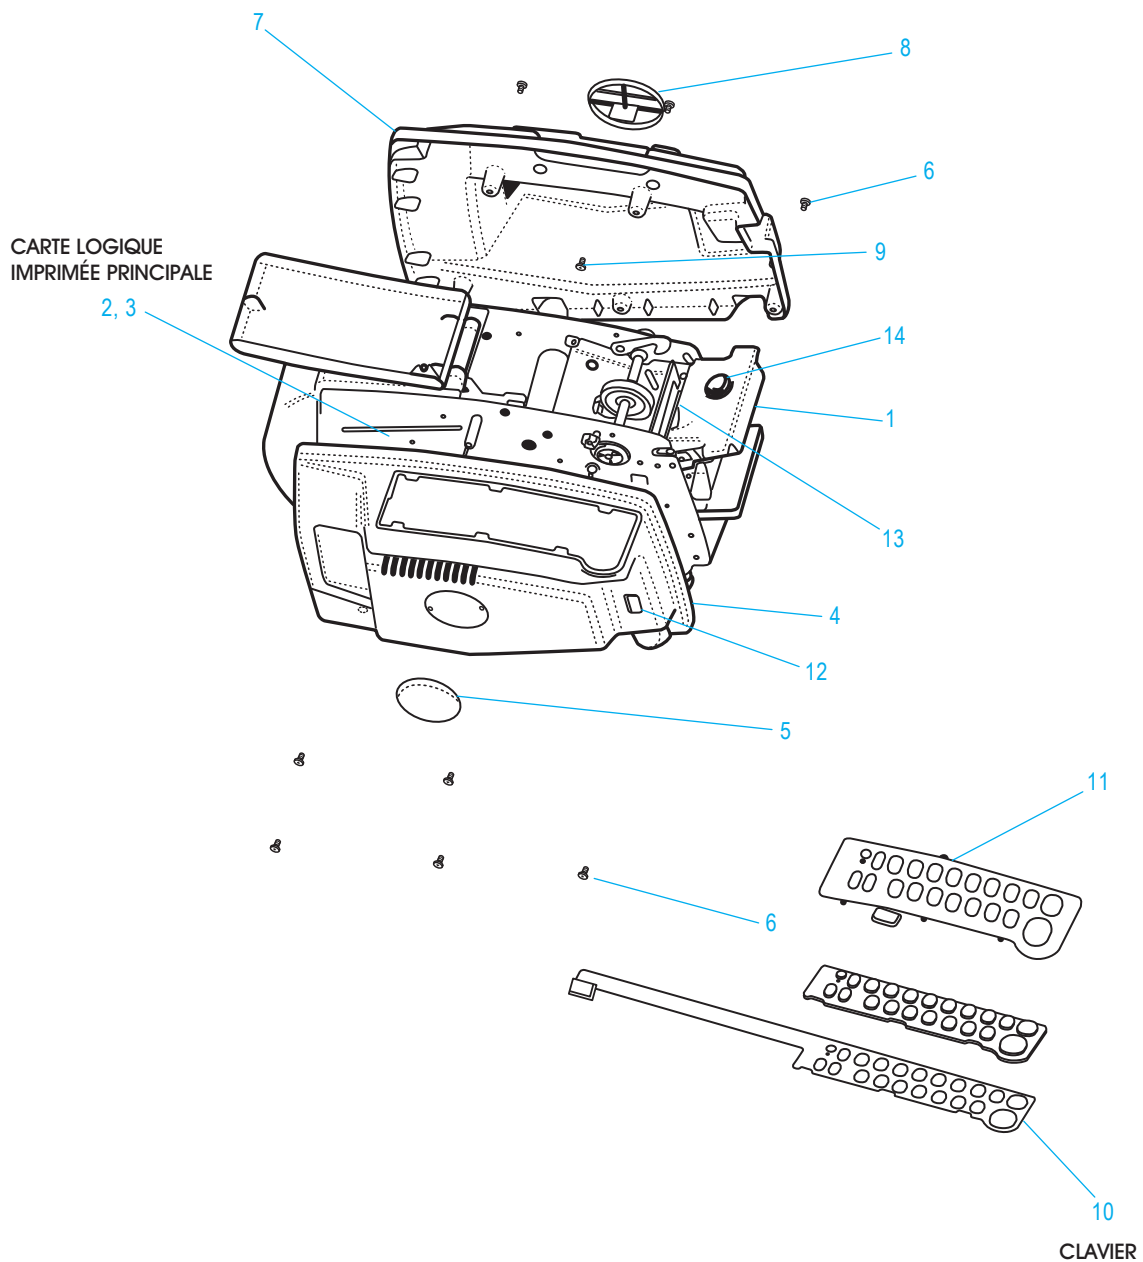

VUE EXTERNE

ULINE H-800, H-1037
BETTER PACK DES-
PACHADOR ELECTRÓNICO
555eS DE CINTA KRAFT

1-800-295-5510
uline.ca

LISTE DE PIÈCES VUE EXTERNE

#	DESCRIPTION	QTÉ	RÉF. ULINE	RÉF. DU FABRICANT
1	Élément de chauffage	1	H-800H	E555-007-01
2	Carte logique imprimée principale (pour H-1037)	1	H-800-LBOARD	E555-001-01
2	Carte logique imprimée principale (pour H-800)	1	H-800MBA	E555-002-01
2	Carte logique imprimée principale (pour H-800 220 volts)	1	H-800-CBOARD	E555-001-06
3	Vis, n° 6-32 x 0,5	5	-----	ST-2340
4	Couvercle de gauche	1	H-800-LFTCVR	E555-030-00
5	Insigne couvercle	1	H-800-BADGE	E555-055-00
6	Vis, n° 10-24 x 0,375	5	-----	ST-1949
7	Couvercle de droite	1	H-800-RSC	E555-031-00
8	Retenue de bouteille	1	H-800-BOTTLE	E555-037-00
9	Vis (filetage automatique), type B, n° 8 x 3/8	1	H-800-ST2339	ST2339
10	Clavier (pour H-800)	1	H-800-KEYPAD	E555-003-01
10	Clavier (pour H-1037)	1	H-1037KEYPAD	E555-003-02
11	Facette, clavier (pour H-800)	1	H-800KB	E555-039-01
11	Facette, clavier (pour H-1037)	1	H-1037-11	E555-039-02
12	Faisceau de câbles pour commutateur d'alimentation	1	H-800PS	E555-071-01
13	Faisceau de câbles pour détecteur de ruban 555e	1	H-800-06901	E555-069-01
14	Ensemble de bouton de chauffage	1	H-800H-2929	ST2929KIT
	Clavier caoutchouc (pour H-800, non illustré)	1	H-800-003-01	E555003-01-PAD
	EEPROM-petite puce électronique	1	H-800-MCHIP	ST2336-555