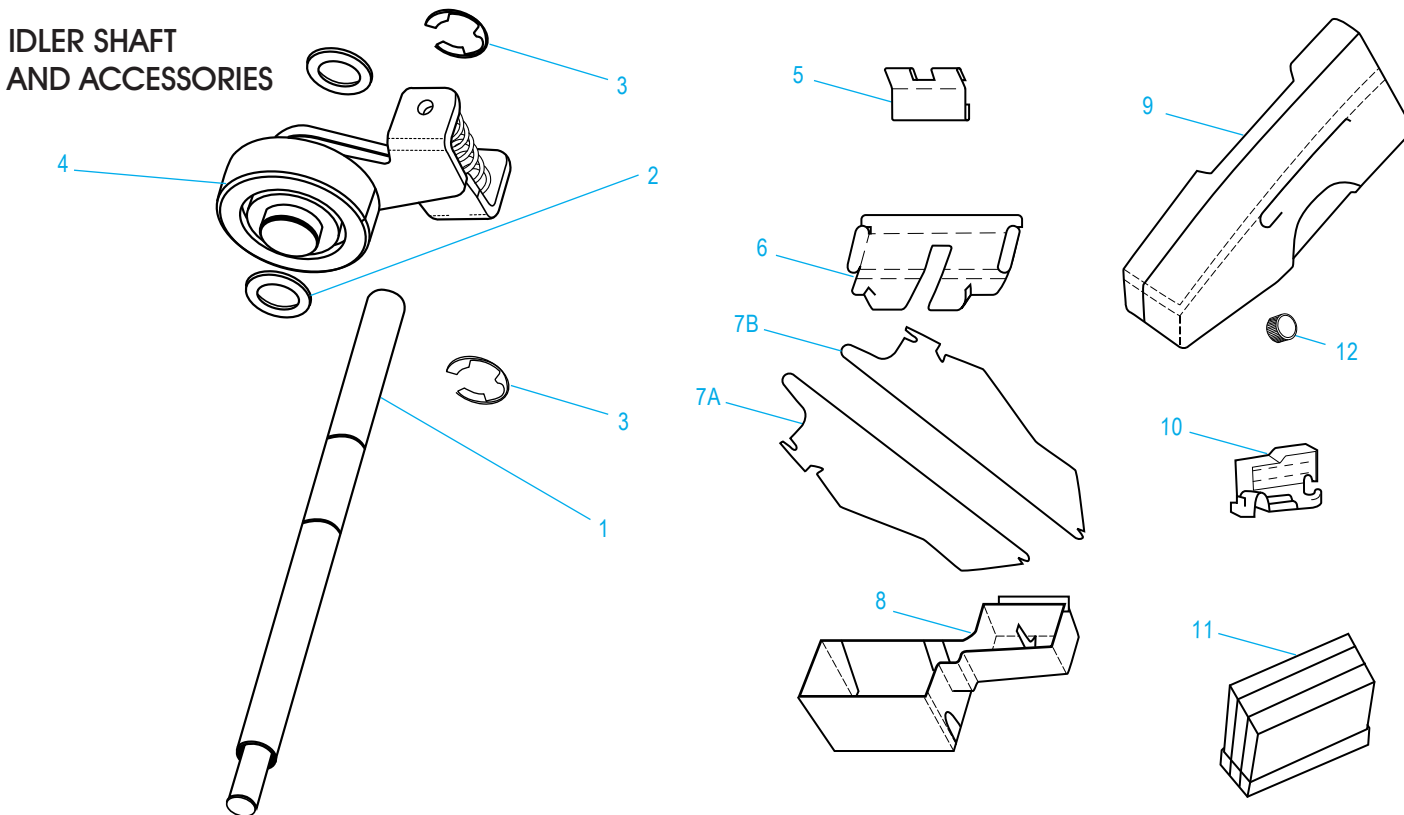

**ULINE** H-800, H-1037  
**BETTER PACK ELECTRONIC**  
**555eS KRAFT TAPE**  
**DISPENSER**

1-800-295-5510  
 uline.com

STOP SHAFT

STOP SHAFT PARTS LIST

#	DESCRIPTION	QTY.	ULINE PART NO.	MFG. PART NO.
1	Stop Shaft	1	-----	E555-082-00
2	Cutter Lift Cam	1	H-800-LIFT	E555-077-00
3	Cutter Lift Lever Assembly	1	H-800-08401	E555-084-01
4	Retaining Ring	1	H-35-WK2	WK2
5	Washer	1	-----	FF91
6	Washer	1	-----	SX49A
7	Screw	1	-----	ST-2340
8	External Tooth Lock Washer	1	-----	1106
	Stop Shaft Assembly (Not Shown)	1	-----	E555-082-01

**ULINE** H-800, H-1037  
**BETTER PACK ELECTRONIC**  
**555eS KRAFT TAPE**  
**DISPENSER**

1-800-295-5510  
 uline.com

**IDLER SHAFT AND ACCESSORIES PARTS LIST**

#	DESCRIPTION	QTY.	ULINE PART NO.	MFG. PART NO.
1	Pivot Shaft, Idler	1	-----	E555-053-00
2	Washer	1	-----	SX49A
3	E-Clip	2	H-800-ECLIP	FM94
4	Idler Assembly	1	H-800IDLER	E626XX
5	Brush Retainer	1	H-800BR	E555-017-00
6	Upper Tape Guide	1	H-800-UPPER	E555-018-00
7A	Left Side Guide	2	H-800LSG	E555-064-00
7B	Right Side Guide	2	H-800RSG	E-555-064-00
8	Water Tank	1	H-800-TANK	E555-033-01
9	Water Bottle	1	H-800WB	E555-264-01
10	Water Level Adjuster	1	H-800WLE	E555-038-00
11	Brush Assembly	1	H-800B	E555-132-01
	Line Cord, Color: Black (Not Shown)	1	H-800LCB	ST-0484
	Label, Heat (Not Shown)	1	-----	900-349-0
	Idler Shaft Assembly (Not Shown)	1	-----	E555-053-01
12	Bottle Cap Assembly	1	H-800-16001	E555-160-01