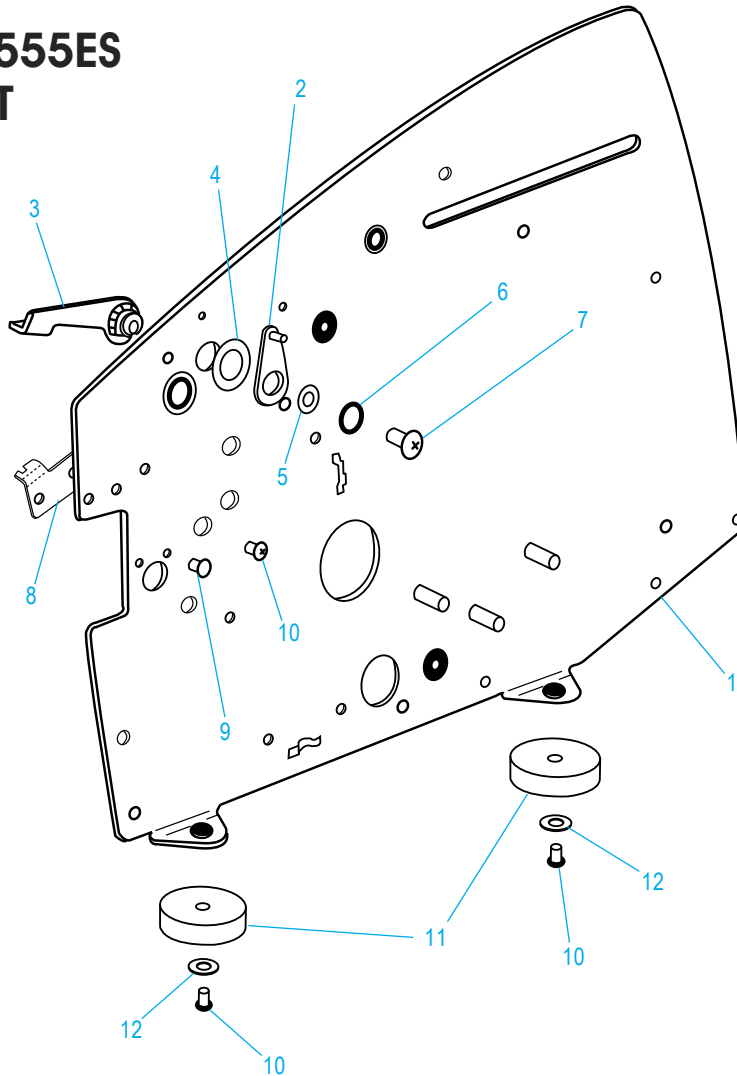

**BETTER PACK
DESPACHADOR
ELECTRÓNICO 555ES
DE CINTA KRAFT**

MARCO IZQUIERDO

LISTA DE PARTES DEL MARCO IZQUIERDO

#	DESCRIPCIÓN	CANT.	NO. DE PARTE DE ULINE	NO. DE PARTE DEL FABRICANTE
1	Marco Izquierdo	1	H-800-010	E555-010-01
2	Pata	2	H-800-FT	E555-054-00
3	Tornillo	2	H-800-ST1949	ST1949
4	Rondana Plana #10	2	-----	BW1/4 THIN

**BETTER PACK
DESPACHADOR
ELECTRÓNICO 555ES
DE CINTA KRAFT**

MARCO DERECHO

LISTA DE PARTES DE MARCO DERECHO

#	DESCRIPCIÓN	CANT.	NO. DE PARTE DE ULINE	NO. DE PARTE DEL FABRICANTE
1	Marco Derecho	1	-----	E555-011-01
2	Elevador de Cortadora	1	H-800-085-01	E555-085-01
3	Palanca de la Cortadora	1	H-800-079-01	E555-079-01
4	Rondana Gruesa	1	H-800-K35A	K35A1/32
5	Rondana	1	H-800-BW	BW1/4 THIN
6	Rondana de Seguridad	1	-----	1214
7	Tornillo	1	-----	TO256
8	Ajustador de la Navaja Fija	1	-----	E555-061-01
9	Remache	1	-----	FM90
10	Tornillo	3	H-800-ST1949	ST1949
11	Pata	2	-----	E555-054-00
12	Rondana Plana #10	2	-----	BW1/4 THIN