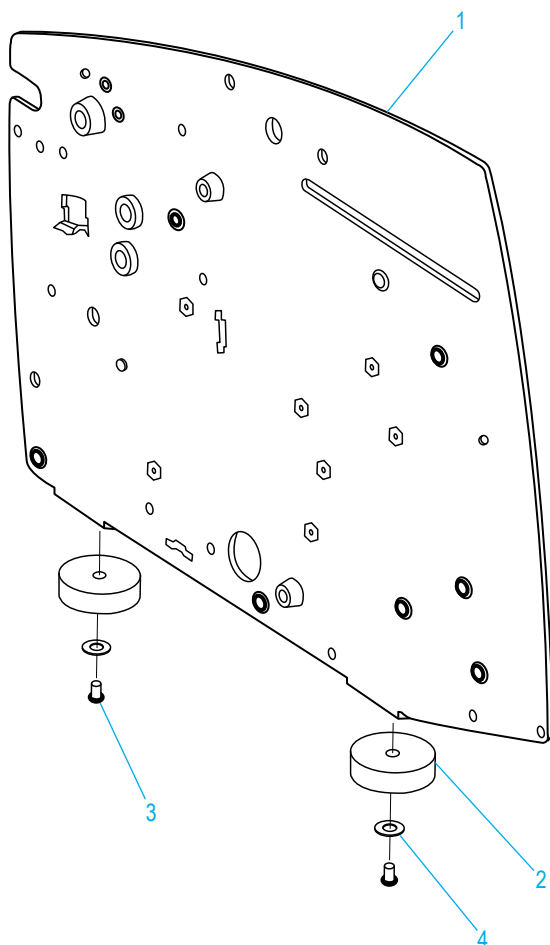

ULINE H-800, H-1037
**BETTER PACK DES-
PACHADOR ELECTRÓNICO
555eS DE CINTA KRAFT**

1-800-295-5510
uline.ca

CADRE DE GAUCHE

LISTE DES PIÈCES DU CADRE DE GAUCHE

#	DESCRIPTION	QTÉ	RÉF. ULINE	RÉF. DU FABRICANT
1	Cadre de gauche	1	H-800-010	E555-010-01
2	Pied	2	H-800-FT	E555-054-00
3	Vis	2	H-800-ST1949	ST1949
4	Rondelle plate, n° 10	2	-----	BW1/4 THIN