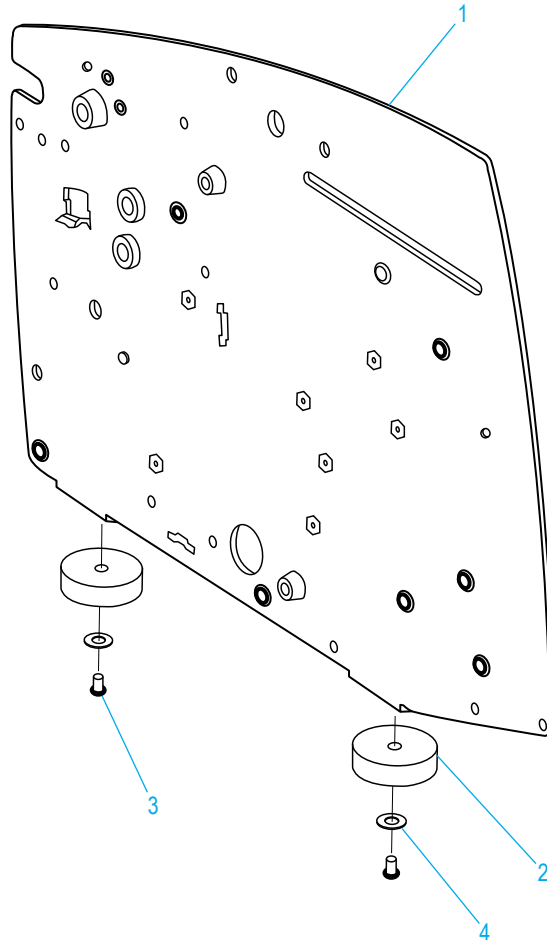

**BETTER PACK
DESPACHADOR
ELECTRÓNICO 555ES
DE CINTA KRAFT**

MARCO IZQUIERDO

LISTA DE PARTES DEL MARCO IZQUIERDO

#	DESCRIPCIÓN	CANT.	NO. DE PARTE DE ULINE	NO. DE PARTE DEL FABRICANTE
1	Marco Izquierdo	1	H-800-010	E555-010-01
2	Pata	2	H-800-FT	E555-054-00
3	Tornillo	2	H-800-ST1949	ST1949
4	Rondana Plana #10	2	-----	BW1/4 THIN