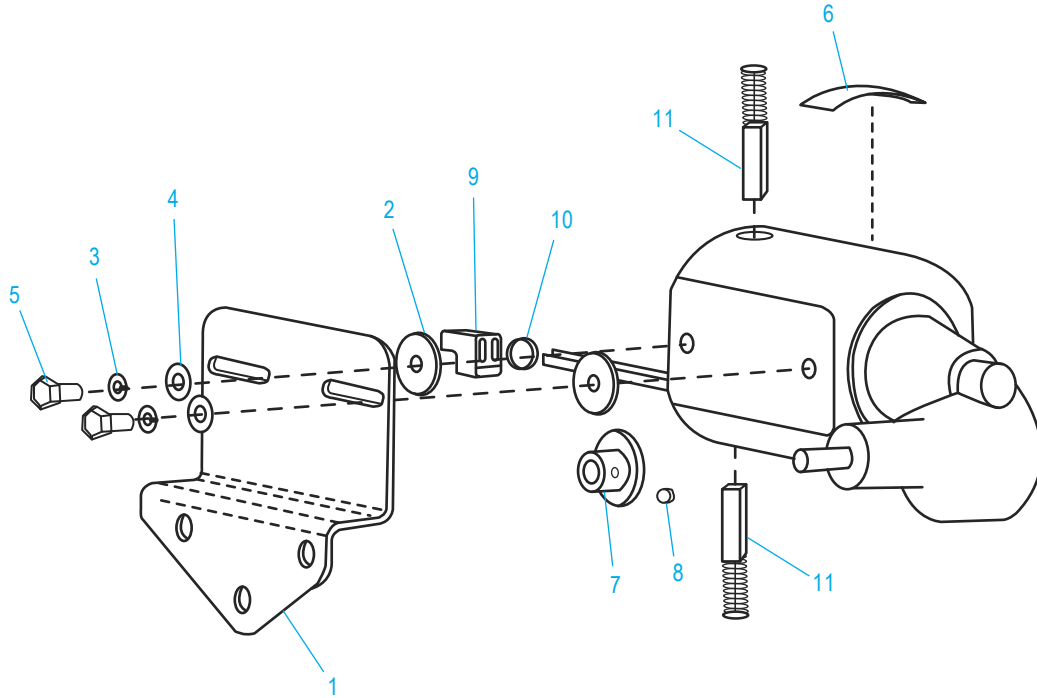

**BETTER PACK
DESPACHADOR
ELECTRÓNICO 555ES
DE CINTA KRAFT**

MOTOR

LISTA DE PARTES DEL MOTOR

#	DESCRIPCIÓN	CANT.	NO. DE PARTE DE ULINE	NO. DE PARTE DEL FABRICANTE
1	Soporte de Instalación del Motor	1	-----	ND121
2	Espaciador	2	-----	ND122A
3	Rondana de Seguridad	2	-----	ND130
4	Rondana	2	-----	BS40
5	Tornillo para Instalación de Motor	2	-----	E639
6	Etiqueta del Motor	1	-----	ND105L
7	Piñón del Motor	1	-----	ND114
8	Tornillo de Ajuste	1	-----	BM172
9	Conector	1	-----	ST2291
10	Cincho de Plástico	1	-----	ST190
11	Kit del Cepillo del Motor	1	H-800-MB555S	ND105BXK
	Ensamble del Motor (No se Muestra)	1	-----	E555-044-01