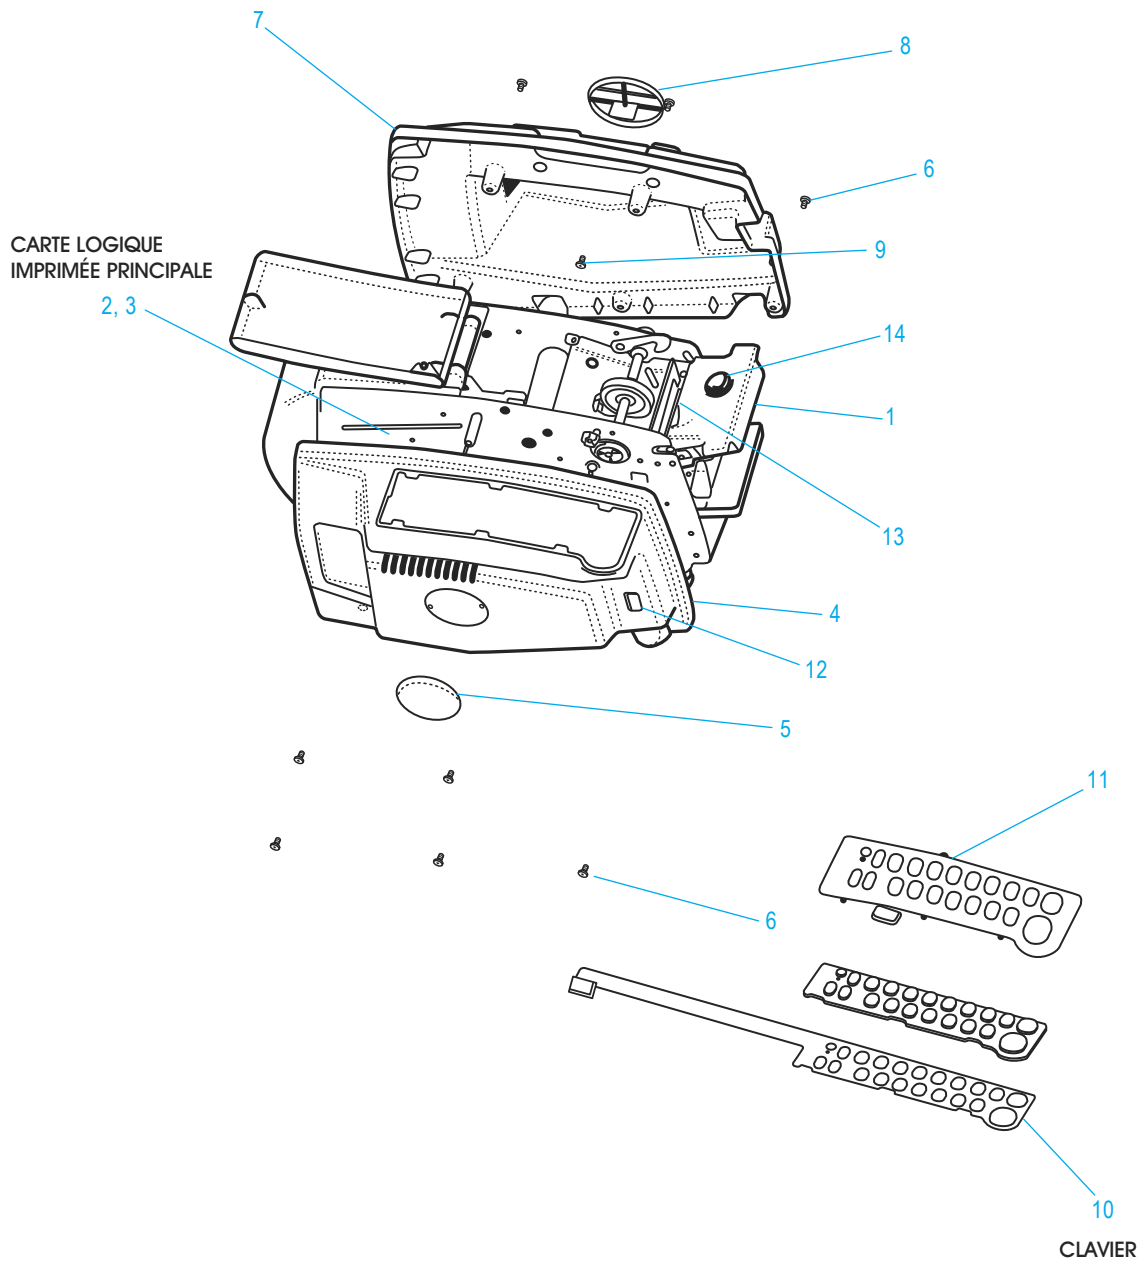

VUE EXTERNE

ULINE H-800, H-1037
BETTER PACK DES-
PACHADOR ELECTRÓNICO
555eS DE CINTA KRAFT

1-800-295-5510
uline.ca

LISTE DE PIÈCES VUE EXTERNE

#	DESCRIPTION	QTÉ	RÉF. ULINE	RÉF. DU FABRICANT
1	Élément de chauffage	1	H-800H	E555-007-01
2	Carte logique imprimée principale (pour H-1037)	1	H-800-LBOARD	E555-001-01
2	Carte logique imprimée principale (pour H-800)	1	H-800MBA	E555-002-01
2	Carte logique imprimée principale (pour H-800 220 volts)	1	H-800-CBOARD	E555-001-06
3	Vis, n° 6-32 x 0,5	5	-----	ST-2340
4	Couvercle de gauche	1	H-800-LFTCVR	E555-030-00
5	Insigne couvercle	1	H-800-BADGE	E555-055-00
6	Vis, n° 10-24 x 0,375	5	-----	ST-1949
7	Couvercle de droite	1	H-800-RSC	E555-031-00
8	Retenue de bouteille	1	H-800-BOTTLE	E555-037-00
9	Vis (filetage automatique), type B, n° 8 x 3/8	1	H-800-ST2339	ST2339
10	Clavier (pour H-800)	1	H-800-KEYPAD	E555-003-01
10	Clavier (pour H-1037)	1	H-1037KEYPAD	E555-003-02
11	Facette, clavier (pour H-800)	1	H-800KB	E555-039-01
11	Facette, clavier (pour H-1037)	1	H-1037-11	E555-039-02
12	Faisceau de câbles pour commutateur d'alimentation	1	H-800PS	E555-071-01
13	Faisceau de câbles pour détecteur de ruban 555e	1	H-800-06901	E555-069-01
14	Ensemble de bouton de chauffage	1	H-800H-2929	ST2929KIT
	Clavier caoutchouc (pour H-800, non illustré)	1	H-800-003-01	E555003-01-PAD
	EEPROM-petite puce électronique	1	H-800-MCHIP	ST2336-555