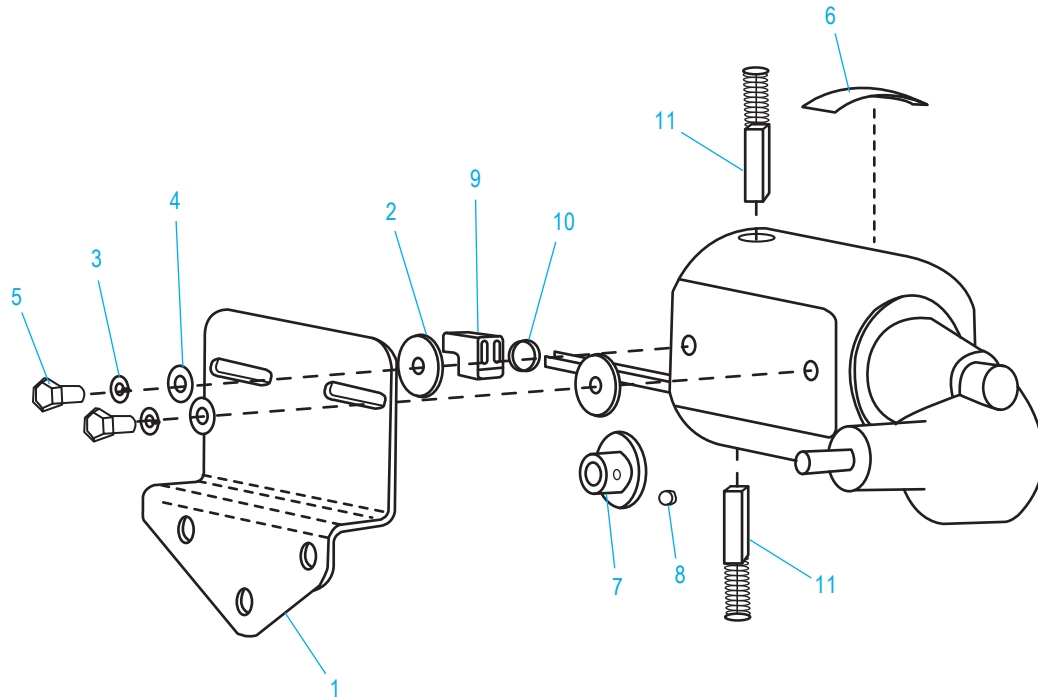

**BETTER PACK
DESPACHADOR
ELECTRÓNICO 555ES
DE CINTA KRAFT**

MOTOR

LISTA DE PARTES DEL MOTOR

#	DESCRIPCIÓN	CANT.	NO. DE PARTE DE ULINE	NO. DE PARTE DEL FABRICANTE
1	Soporte de Instalación del Motor	1	-----	ND121
2	Espaciador	2	-----	ND122A
3	Rondana de Seguridad	2	-----	ND130
4	Rondana	2	-----	BS40
5	Tornillo para Instalación de Motor	2	-----	E639
6	Etiqueta del Motor	1	-----	ND105L
7	Piñón del Motor	1	-----	ND114
8	Tornillo de Ajuste	1	H-800-BM172	BM172
9	Conector	1	-----	ST2291
10	Cincho de Plástico	1	-----	ST190
11	Kit del Cepillo del Motor	1	H-800-MB555S	ND105BXK
	Ensamble del Motor (No se Muestra)	1	H-800MOTOR	E555-044-01