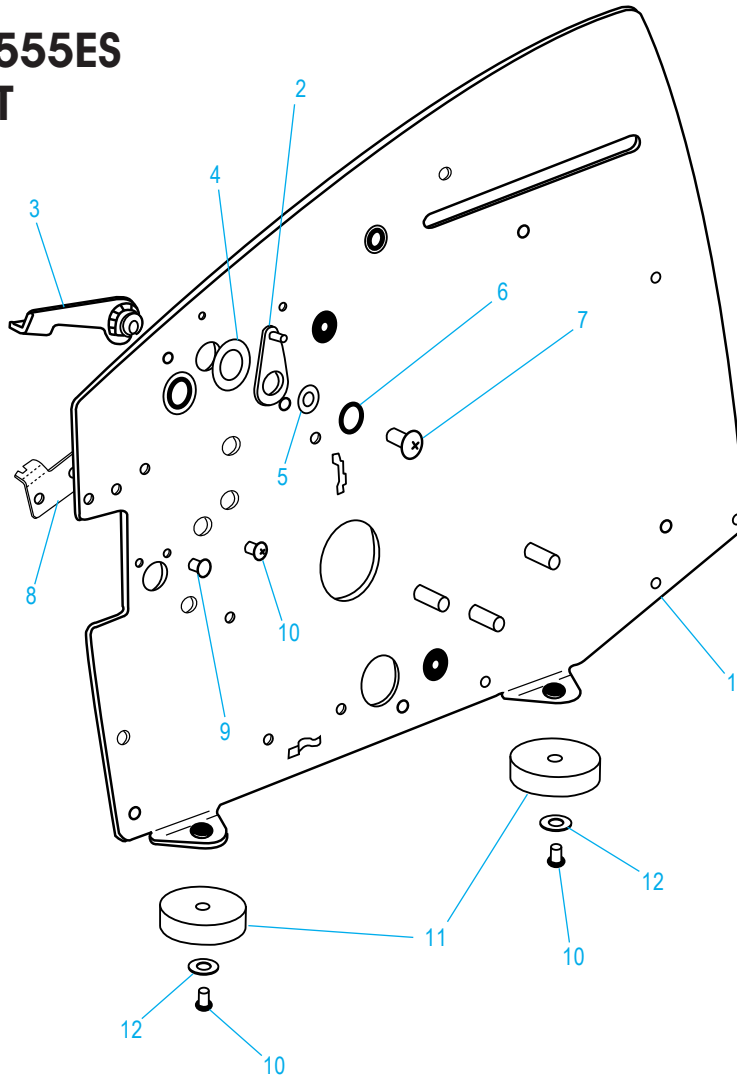

**BETTER PACK
DESPACHADOR
ELECTRÓNICO 555ES
DE CINTA KRAFT**

MARCO DERECHO

LISTA DE PARTES DE MARCO DERECHO

#	DESCRIPCIÓN	CANT.	NO. DE PARTE DE ULINE	NO. DE PARTE DEL FABRICANTE
1	Marco Derecho	1	H-800-074	E555-011-01
2	Elevador de Cortadora	1	H-800-085-01	E555-085-01
3	Palanca de la Cortadora	1	H-800-079-01	E555-079-01
4	Rondana Gruesa	1	H-800-K35A	K35A1/32
5	Rondana	1	H-800-BW	BW1/4 THIN
6	Rondana de Seguridad	1	-----	1214
7	Tornillo	1	H-35-TO256	TO256
8	Ajustador de la Navaja Fija	1	-----	E555-061-01
9	Remache	1	-----	FM90
10	Tornillo	3	H-800-ST1949	ST1949
11	Pata	2	-----	E555-054-00
12	Rondana Plana #10	2	H-800-BW	BW1/4 THIN