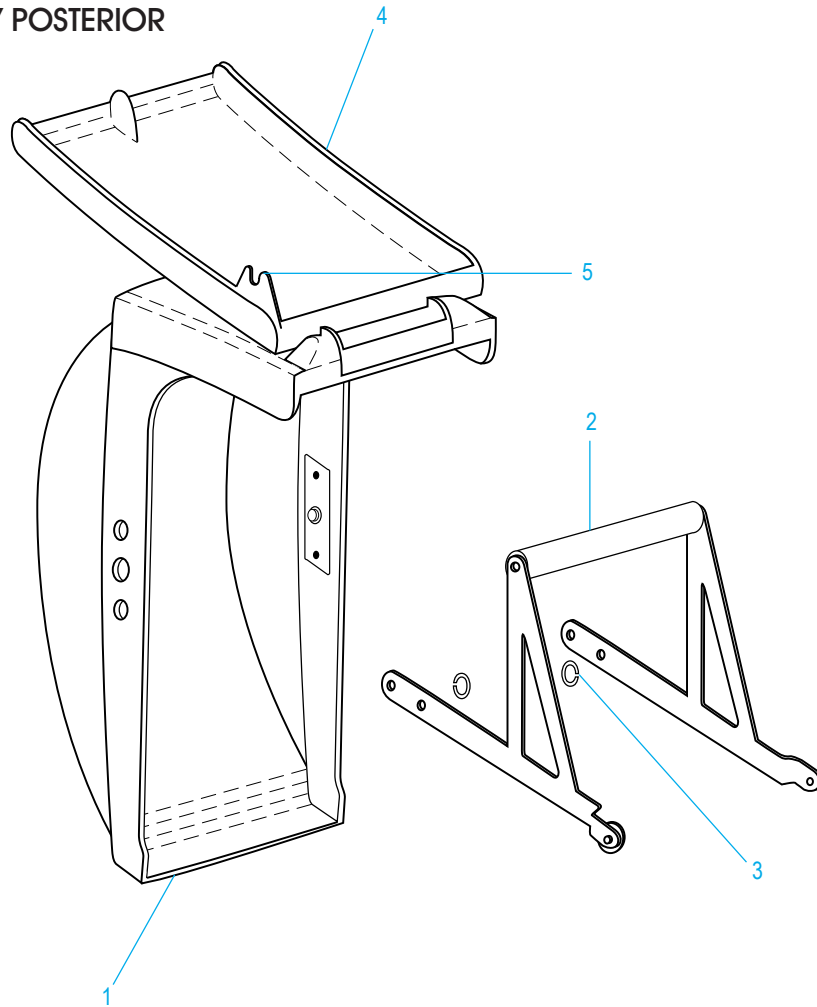

BETTER PACK DESPACHADOR ELECTRÓNICO 555ES DE CINTA KRAFT

CUBIERTA SUPERIOR Y POSTERIOR

LISTA DE PARTES DE CUBIERTA SUPERIOR Y POSTERIOR

#	DESCRIPCIÓN	CANT.	NO. DE PARTE DE ULINE	NO. DE PARTE DEL FABRICANTE
1	Ensamble de la Cubierta Posterior	1	H-800REARCVR	E555-034-01
2	Soporte del Ensamble del Rodillo de Elevación	1	H-800LRBRCKT	E555-098-01
3	Anillo E	2	H-800-ST2337	ST2337
4	Ensamble de la Cubierta Superior	1	H-800TOPCVR	E555-035-01
5	Imán	1	H-800-MAGNET	ST-2344
	Ensamble de las Cubiertas Superior y Posterior (No se Muestran)	1	H-800-TPRCVR	E555-045-01