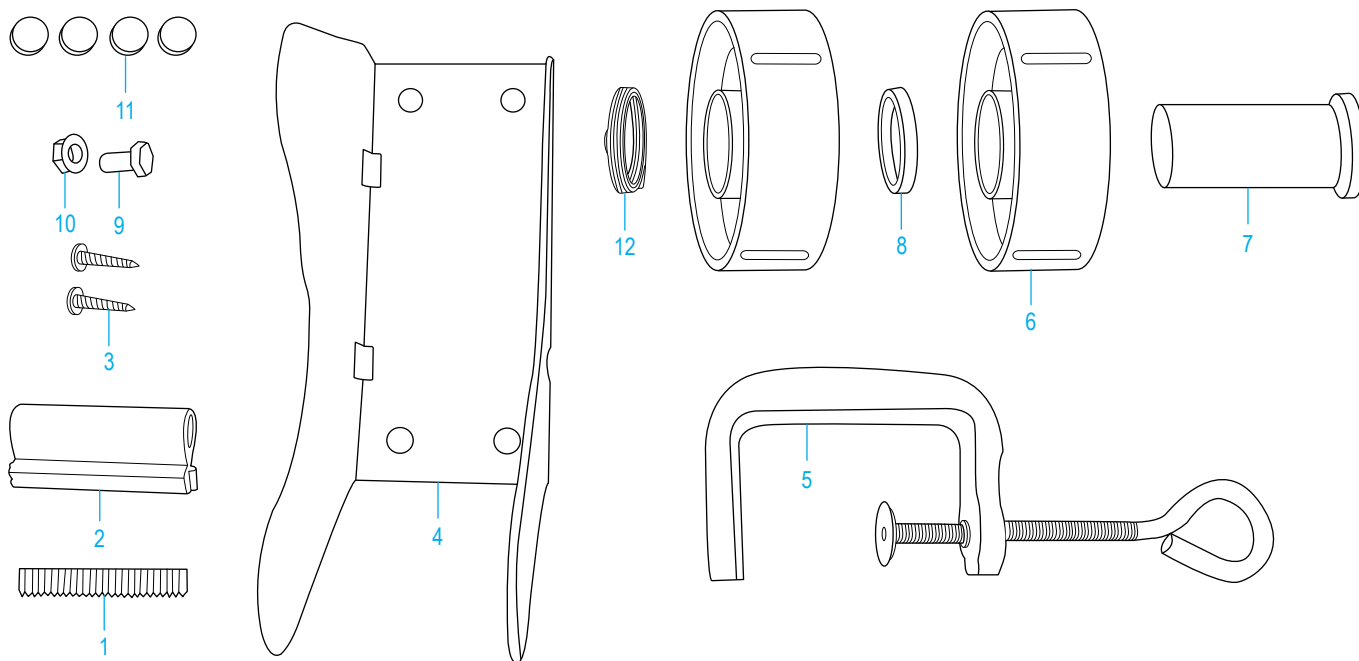

ULINE H-958 BENCH TAPE DISPENSER- 2"

1-800-295-5510
 uline.com

#	DESCRIPTION	QTY.	ULINE PART NO.	MFG. PART NO.
1	Blade	1	H-958-BLADE	232512
2	Blade Seat	1	H-958-BHLDR	232502
3	Screws for Blade Seat	2	-----	210319
4	Metal Frame	1	-----	232501
5	Bench Clamp	1	H-958-CLAMP	232511
6	Core Roller	2	-H-958-3CORE	232503
7	Core Pin	1	H-958-COREPN	232504
8	Plastic Core Pad	1	H-958-CORPAD	232506
9	Screw for Core Roller	1	-----	232507
10	Nut for Core Roller	1	-----	232508
11	Foot Pad	4	-----	232505
12	Spring	1	-----	232513

ULINE H-958
DESPACHADOR DE
CINTA PARA MESA - 2"

01-800-295-5510
 uline.mx

#	DESCRIPCIÓN	CANT.	NO. DE PARTE DE ULINE	NO. DE PARTE DEL FABRICANTE
1	Navaja	1	H-958-BLADE	232512
2	Soporte para Navaja	1	H-958-BHLDR	232502
3	Tornillos para el Soporte para Navaja	2	-----	210319
4	Armazón de Metal	1	-----	232501
5	Abrazadera en C	1	H-958-CLAMP	232511
6	Rodillo del Núcleo	2	H-958-3CORE	232503
7	Perno del Núcleo	1	H-958-COREPN	232504
8	Lámina de Plástico del Núcleo	1	H-958-CORPAD	232506
9	Tornillo para Rodillo del Núcleo	1	-----	232507
10	Tuerca para Rodillo del Núcleo	1	-----	232508
11	Goma para Pata	4	-----	232505
12	Resorte	1	-----	232513

ULINE H-958

**DÉVIDOIR DE RUBAN
ADHÉSIF POUR ÉTABLI
– 2 PO**

1-800-295-5510
uline.ca

#	DESCRIPTION	QTÉ	RÉF. ULINE	RÉF. DU FABRICANT
1	Lame	1	H-958-BLADE	232512
2	Siège de lame	1	H-958-BHLDR	232502
3	Vis pour siège de lame	2	-----	210319
4	Cadre métallique	1	-----	232501
5	Serre-joint pour établi	1	H-958-CLAMP	232511
6	Rouleau de mandrin	2	H-958-3CORE	232503
7	Goupille de mandrin	1	H-958-COREPN	232504
8	Support de mandrin en plastique	1	H-958-CORPAD	232506
9	Vis pour rouleau de mandrin	1	-----	232507
10	Écrou pour rouleau de mandrin	1	-----	232508
11	Coussinet	4	-----	232505
12	Ressort	1	-----	232513