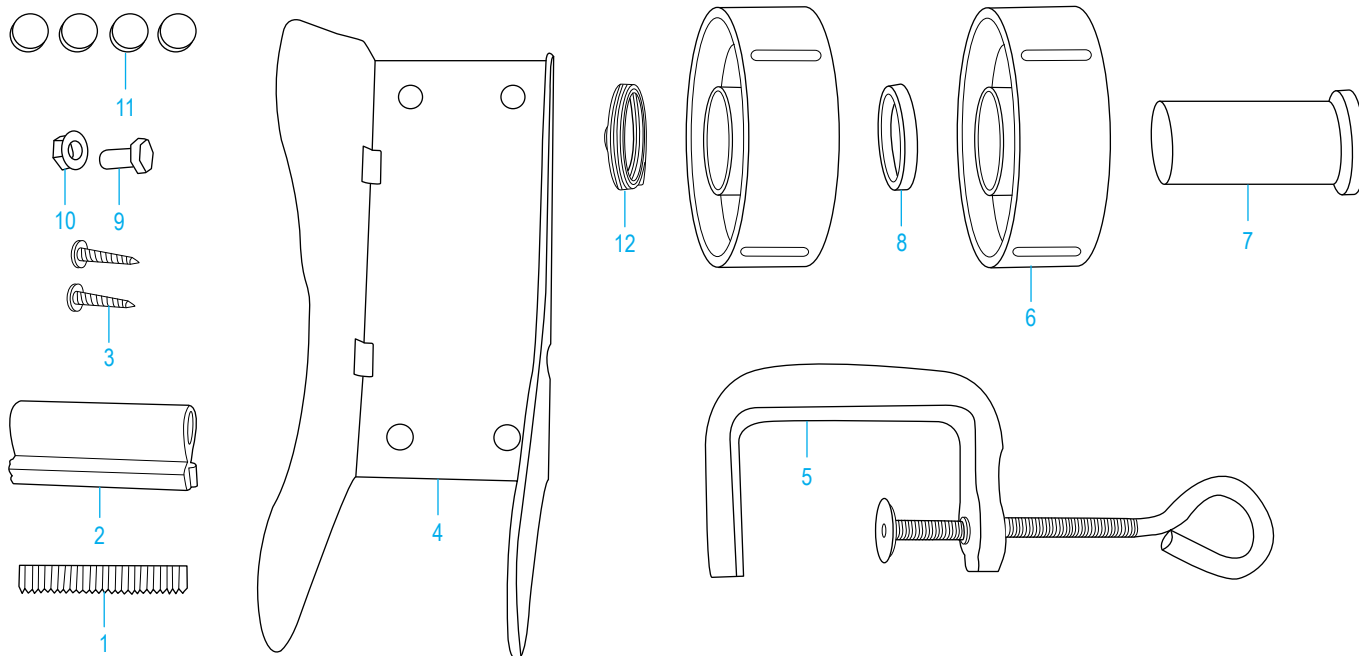

ULINE H-958 BENCH TAPE DISPENSER- 2"

1-800-295-5510
 uline.com

#	DESCRIPTION	QTY.	ULINE PART NO.	MFG. PART NO.
1	Blade	1	H-958-BLADE	232512
2	Blade Seat	1	H-958-BHLDR	232502
3	Screws for Blade Seat	2	-----	210319
4	Metal Frame	1	-----	232501
5	Bench Clamp	1	H-958-CLAMP	232511
6	Core Roller	2	-H-958-3CORE	232503
7	Core Pin	1	H-958-COREPN	232504
8	Plastic Core Pad	1	H-958-CORPAD	232506
9	Screw for Core Roller	1	-----	232507
10	Nut for Core Roller	1	-----	232508
11	Foot Pad	4	-----	232505
12	Spring	1	-----	232513

ULINE H-958
DESPACHADOR DE
CINTA PARA MESA - 2"

01-800-295-5510
 uline.mx

#	DESCRIPCIÓN	CANT.	NO. DE PARTE DE ULINE	NO. DE PARTE DEL FABRICANTE
1	Navaja	1	H-958-BLADE	232512
2	Soporte para Navaja	1	H-958-BHLDR	232502
3	Tornillos para el Soporte para Navaja	2	-----	210319
4	Armazón de Metal	1	-----	232501
5	Abrazadera en C	1	H-958-CLAMP	232511
6	Rodillo del Núcleo	2	H-958-3CORE	232503
7	Perno del Núcleo	1	H-958-COREPN	232504
8	Lámina de Plástico del Núcleo	1	H-958-CORPAD	232506
9	Tornillo para Rodillo del Núcleo	1	-----	232507
10	Tuerca para Rodillo del Núcleo	1	-----	232508
11	Goma para Pata	4	-----	232505
12	Resorte	1	-----	232513

ULINE H-958

**DÉVIDOIR DE RUBAN
ADHÉSIF POUR ÉTABLI
– 2 PO**

1-800-295-5510
uline.ca

#	DESCRIPTION	QTÉ	RÉF. ULINE	RÉF. DU FABRICANT
1	Lame	1	H-958-BLADE	232512
2	Siège de lame	1	H-958-BHLDR	232502
3	Vis pour siège de lame	2	-----	210319
4	Cadre métallique	1	-----	232501
5	Serre-joint pour établi	1	H-958-CLAMP	232511
6	Rouleau de mandrin	2	H-958-3CORE	232503
7	Goupille de mandrin	1	H-958-COREPN	232504
8	Support de mandrin en plastique	1	H-958-CORPAD	232506
9	Vis pour rouleau de mandrin	1	-----	232507
10	Écrou pour rouleau de mandrin	1	-----	232508
11	Coussinet	4	-----	232505
12	Ressort	1	-----	232513