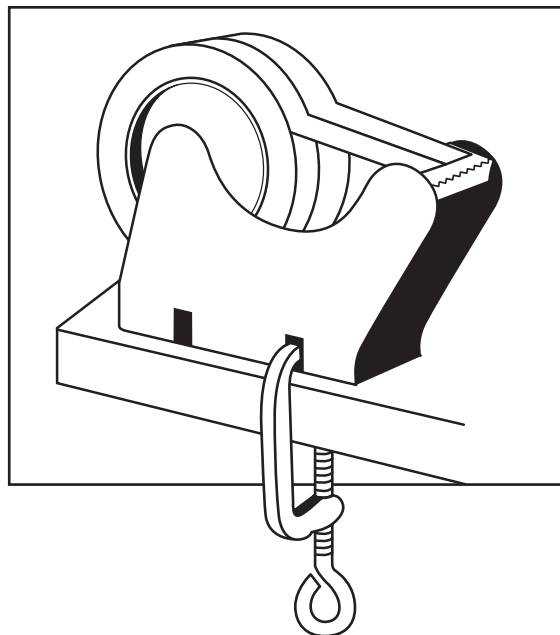

ULINE H-958 BENCH TAPE DISPENSER- 2"

1-800-295-5510
 uline.com

#	DESCRIPTION	QTY.	ULINE PART NO.	MFG. PART NO.
1	Blade	1	H-958-BLADE	232512
2	Blade Seat	1	H-958-BHLDR	232502
3	Screws for Blade Seat	2	-----	210319
4	Metal Frame	1	-----	232501
5	Bench Clamp	1	H-958-CLAMP	232511
6	Core Roller	2	-H-958-3CORE	232503
7	Core Pin	1	H-958-COREPN	232504
8	Plastic Core Pad	1	H-958-CORPAD	232506
9	Screw for Core Roller	1	-----	232507
10	Nut for Core Roller	1	-----	232508
11	Foot Pad	4	-----	232505
12	Spring	1	-----	232513

ULINE H-958
DESPACHADOR DE
CINTA PARA MESA - 2"

01-800-295-5510
 uline.mx

#	DESCRIPCIÓN	CANT.	NO. DE PARTE DE ULINE	NO. DE PARTE DEL FABRICANTE
1	Navaja	1	H-958-BLADE	232512
2	Soporte para Navaja	1	H-958-BHLDR	232502
3	Tornillos para el Soporte para Navaja	2	-----	210319
4	Armazón de Metal	1	-----	232501
5	Abrazadera en C	1	H-958-CLAMP	232511
6	Rodillo del Núcleo	2	H-958-3CORE	232503
7	Perno del Núcleo	1	H-958-COREPN	232504
8	Lámina de Plástico del Núcleo	1	H-958-CORPAD	232506
9	Tornillo para Rodillo del Núcleo	1	-----	232507
10	Tuerca para Rodillo del Núcleo	1	-----	232508
11	Goma para Pata	4	-----	232505
12	Resorte	1	-----	232513

ULINE H-958

**DÉVIDOIR DE RUBAN
ADHÉSIF POUR ÉTABLI
– 2 PO**

1-800-295-5510

uline.ca

#	DESCRIPTION	QTÉ	RÉF. ULINE	RÉF. DU FABRICANT
1	Lame	1	H-958-BLADE	232512
2	Siège de lame	1	H-958-BHLDR	232502
3	Vis pour siège de lame	2	-----	210319
4	Cadre métallique	1	-----	232501
5	Serre-joint pour établi	1	H-958-CLAMP	232511
6	Rouleau de mandrin	2	H-958-3CORE	232503
7	Goupille de mandrin	1	H-958-COREPN	232504
8	Support de mandrin en plastique	1	H-958-CORPAD	232506
9	Vis pour rouleau de mandrin	1	-----	232507
10	Écrou pour rouleau de mandrin	1	-----	232508
11	Coussinet	4	-----	232505
12	Ressort	1	-----	232513