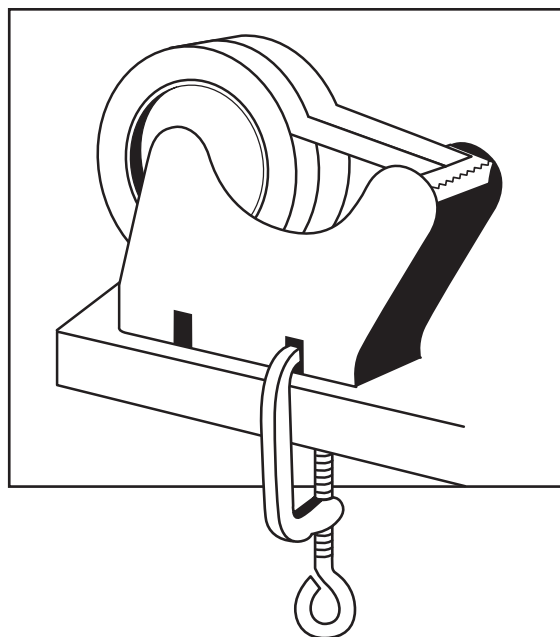

ULINE H-958 BENCH TAPE DISPENSER- 2"

1-800-295-5510
 uline.com

#	DESCRIPTION	QTY.	ULINE PART NO.	MFG. PART NO.
1	Blade	1	H-958-BLADE	232512
2	Blade Seat	1	H-958-BHLDR	232502
3	Screws for Blade Seat	2	-----	210319
4	Metal Frame	1	-----	232501
5	Bench Clamp	1	H-958-CLAMP	232511
6	Core Roller	2	-H-958-3CORE	232503
7	Core Pin	1	H-958-COREPN	232504
8	Plastic Core Pad	1	H-958-CORPAD	232506
9	Screw for Core Roller	1	-----	232507
10	Nut for Core Roller	1	-----	232508
11	Foot Pad	4	-----	232505
12	Spring	1	-----	232513

ULINE H-958
DESPACHADOR DE
CINTA PARA MESA - 2"

01-800-295-5510
 uline.mx

#	DESCRIPCIÓN	CANT.	NO. DE PARTE DE ULINE	NO. DE PARTE DEL FABRICANTE
1	Navaja	1	H-958-BLADE	232512
2	Soporte para Navaja	1	H-958-BHLDR	232502
3	Tornillos para el Soporte para Navaja	2	-----	210319
4	Armazón de Metal	1	-----	232501
5	Abrazadera en C	1	H-958-CLAMP	232511
6	Rodillo del Núcleo	2	H-958-3CORE	232503
7	Perno del Núcleo	1	H-958-COREPN	232504
8	Lámina de Plástico del Núcleo	1	H-958-CORPAD	232506
9	Tornillo para Rodillo del Núcleo	1	-----	232507
10	Tuerca para Rodillo del Núcleo	1	-----	232508
11	Goma para Pata	4	-----	232505
12	Resorte	1	-----	232513

ULINE H-958

**DÉVIDOIR DE RUBAN
ADHÉSIF POUR ÉTABLI
– 2 PO**

1-800-295-5510

uline.ca

#	DESCRIPTION	QTÉ	RÉF. ULINE	RÉF. DU FABRICANT
1	Lame	1	H-958-BLADE	232512
2	Siège de lame	1	H-958-BHLDR	232502
3	Vis pour siège de lame	2	-----	210319
4	Cadre métallique	1	-----	232501
5	Serre-joint pour établi	1	H-958-CLAMP	232511
6	Rouleau de mandrin	2	H-958-3CORE	232503
7	Goupille de mandrin	1	H-958-COREPN	232504
8	Support de mandrin en plastique	1	H-958-CORPAD	232506
9	Vis pour rouleau de mandrin	1	-----	232507
10	Écrou pour rouleau de mandrin	1	-----	232508
11	Coussinet	4	-----	232505
12	Ressort	1	-----	232513