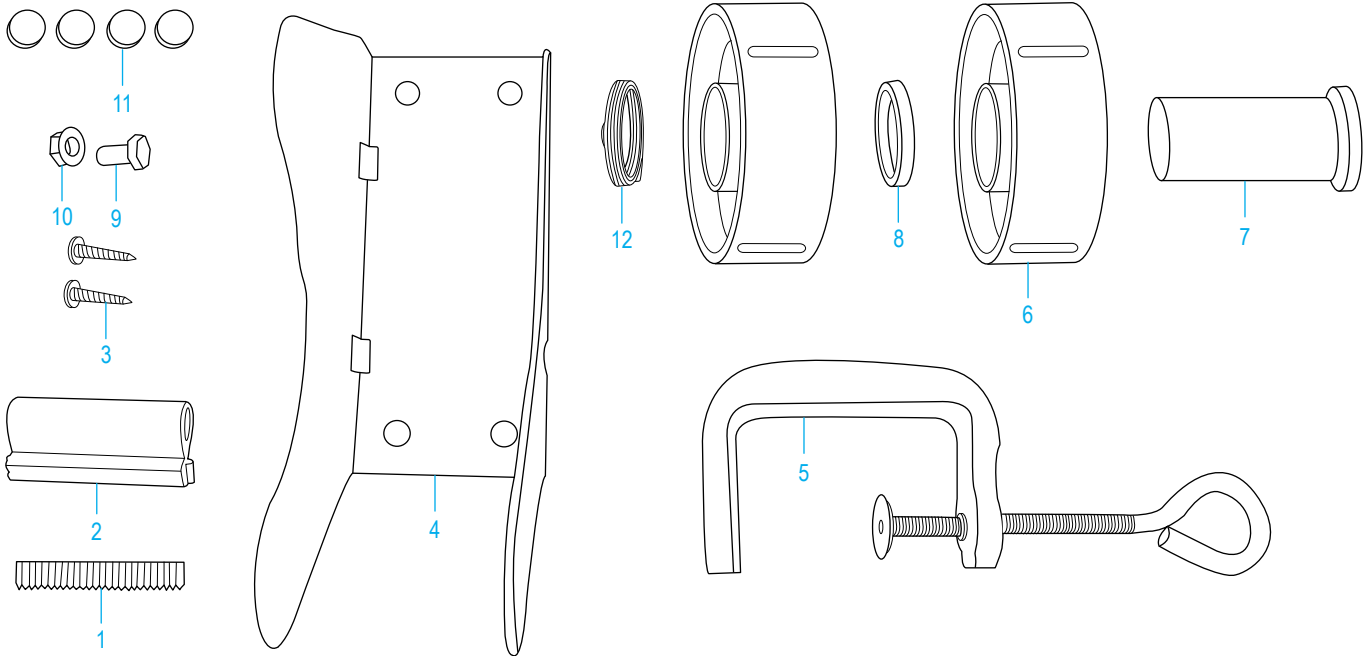

ULINE H-958 BENCH TAPE DISPENSER- 2"

1-800-295-5510
 uline.com

#	DESCRIPTION	QTY.	ULINE PART NO.	MFG. PART NO.
1	Blade	1	H-958-BLADE	232512
2	Blade Seat	1	H-958-BHLDR	232502
3	Screws for Blade Seat	2	-----	210319
4	Metal Frame	1	-----	232501
5	Bench Clamp	1	H-958-CLAMP	232511
6	Core Roller	2	-H-958-3CORE	232503
7	Core Pin	1	H-958-COREPN	232504
8	Plastic Core Pad	1	H-958-CORPAD	232506
9	Screw for Core Roller	1	-----	232507
10	Nut for Core Roller	1	-----	232508
11	Foot Pad	4	-----	232505
12	Spring	1	-----	232513

ULINE H-958
DESPACHADOR DE
CINTA PARA MESA - 2"

01-800-295-5510
 uline.mx

#	DESCRIPCIÓN	CANT.	NO. DE PARTE DE ULINE	NO. DE PARTE DEL FABRICANTE
1	Navaja	1	H-958-BLADE	232512
2	Soporte para Navaja	1	H-958-BHLDR	232502
3	Tornillos para el Soporte para Navaja	2	-----	210319
4	Armazón de Metal	1	-----	232501
5	Abrazadera en C	1	H-958-CLAMP	232511
6	Rodillo del Núcleo	2	H-958-3CORE	232503
7	Perno del Núcleo	1	H-958-COREPN	232504
8	Lámina de Plástico del Núcleo	1	H-958-CORPAD	232506
9	Tornillo para Rodillo del Núcleo	1	-----	232507
10	Tuerca para Rodillo del Núcleo	1	-----	232508
11	Goma para Pata	4	-----	232505
12	Resorte	1	-----	232513

ULINE H-958

**DÉVIDOIR DE RUBAN
ADHÉSIF POUR ÉTABLI
– 2 PO**

1-800-295-5510
uline.ca

#	DESCRIPTION	QTÉ	RÉF. ULINE	RÉF. DU FABRICANT
1	Lame	1	H-958-BLADE	232512
2	Siège de lame	1	H-958-BHLDR	232502
3	Vis pour siège de lame	2	-----	210319
4	Cadre métallique	1	-----	232501
5	Serre-joint pour établi	1	H-958-CLAMP	232511
6	Rouleau de mandrin	2	H-958-3CORE	232503
7	Goupille de mandrin	1	H-958-COREPN	232504
8	Support de mandrin en plastique	1	H-958-CORPAD	232506
9	Vis pour rouleau de mandrin	1	-----	232507
10	Écrou pour rouleau de mandrin	1	-----	232508
11	Coussinet	4	-----	232505
12	Ressort	1	-----	232513