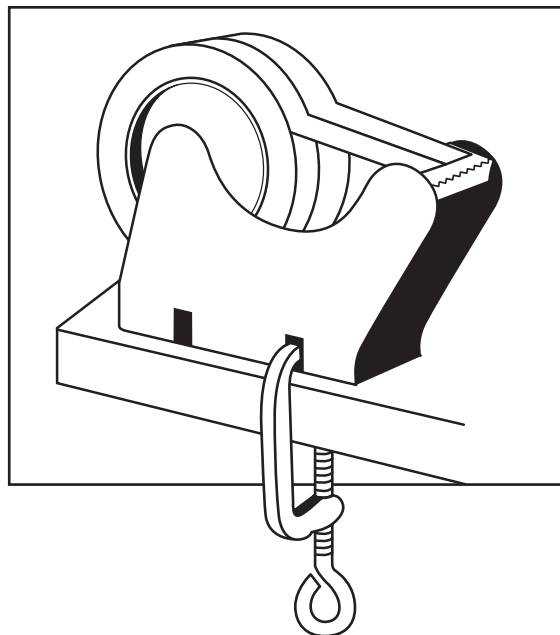

ULINE H-958 BENCH TAPE DISPENSER- 2"

1-800-295-5510
 uline.com

#	DESCRIPTION	QTY.	ULINE PART NO.	MFG. PART NO.
1	Blade	1	H-958-BLADE	232512
2	Blade Seat	1	H-958-BHLDR	232502
3	Screws for Blade Seat	2	-----	210319
4	Metal Frame	1	-----	232501
5	Bench Clamp	1	H-958-CLAMP	232511
6	Core Roller	2	-H-958-3CORE	232503
7	Core Pin	1	H-958-COREPN	232504
8	Plastic Core Pad	1	H-958-CORPAD	232506
9	Screw for Core Roller	1	-----	232507
10	Nut for Core Roller	1	-----	232508
11	Foot Pad	4	-----	232505
12	Spring	1	-----	232513

ULINE H-958
DESPACHADOR DE
CINTA PARA MESA - 2"

01-800-295-5510
 uline.mx

#	DESCRIPCIÓN	CANT.	NO. DE PARTE DE ULINE	NO. DE PARTE DEL FABRICANTE
1	Navaja	1	H-958-BLADE	232512
2	Soporte para Navaja	1	H-958-BHLDR	232502
3	Tornillos para el Soporte para Navaja	2	-----	210319
4	Armazón de Metal	1	-----	232501
5	Abrazadera en C	1	H-958-CLAMP	232511
6	Rodillo del Núcleo	2	H-958-3CORE	232503
7	Perno del Núcleo	1	H-958-COREPN	232504
8	Lámina de Plástico del Núcleo	1	H-958-CORPAD	232506
9	Tornillo para Rodillo del Núcleo	1	-----	232507
10	Tuerca para Rodillo del Núcleo	1	-----	232508
11	Goma para Pata	4	-----	232505
12	Resorte	1	-----	232513

ULINE H-958

**DÉVIDOIR DE RUBAN
ADHÉSIF POUR ÉTABLI
– 2 PO**

1-800-295-5510
uline.ca

#	DESCRIPTION	QTÉ	RÉF. ULINE	RÉF. DU FABRICANT
1	Lame	1	H-958-BLADE	232512
2	Siège de lame	1	H-958-BHLDR	232502
3	Vis pour siège de lame	2	-----	210319
4	Cadre métallique	1	-----	232501
5	Serre-joint pour établi	1	H-958-CLAMP	232511
6	Rouleau de mandrin	2	H-958-3CORE	232503
7	Goupille de mandrin	1	H-958-COREPN	232504
8	Support de mandrin en plastique	1	H-958-CORPAD	232506
9	Vis pour rouleau de mandrin	1	-----	232507
10	Écrou pour rouleau de mandrin	1	-----	232508
11	Coussinet	4	-----	232505
12	Ressort	1	-----	232513