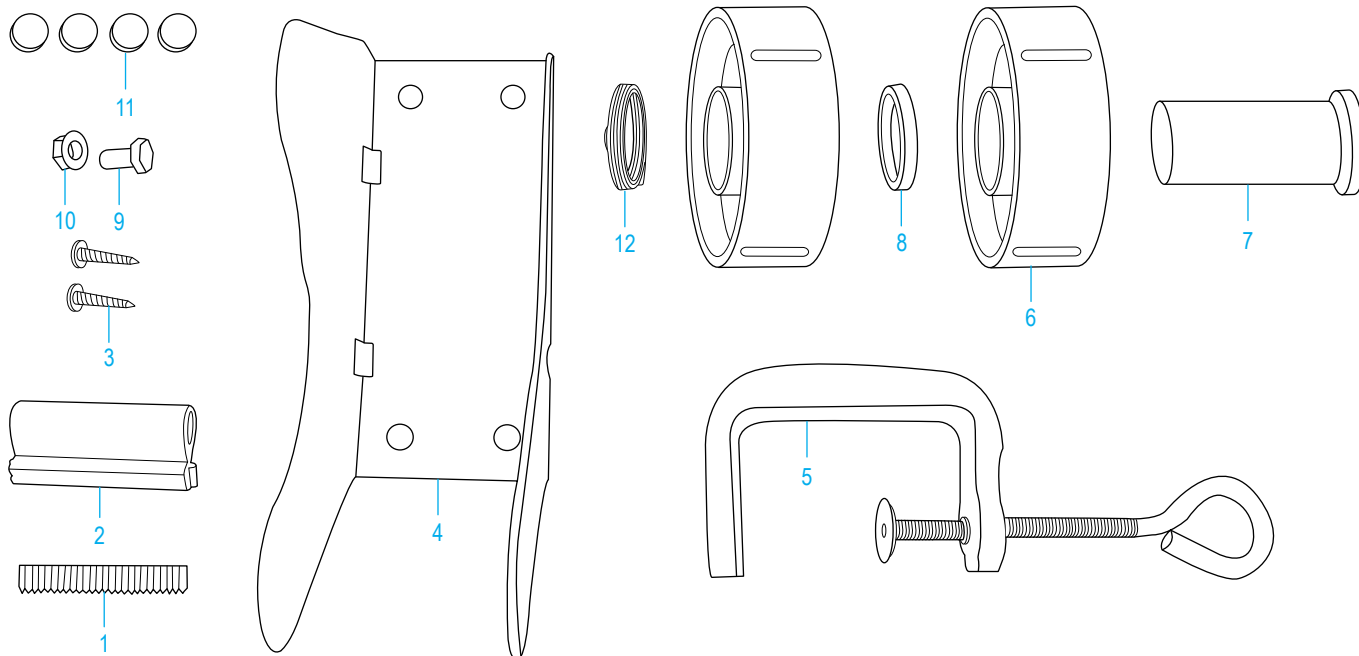

ULINE H-958 BENCH TAPE DISPENSER- 2"

1-800-295-5510
 uline.com

#	DESCRIPTION	QTY.	ULINE PART NO.	MFG. PART NO.
1	Blade	1	H-958-BLADE	232512
2	Blade Seat	1	H-958-BHLDR	232502
3	Screws for Blade Seat	2	-----	210319
4	Metal Frame	1	-----	232501
5	Bench Clamp	1	H-958-CLAMP	232511
6	Core Roller	2	-H-958-3CORE	232503
7	Core Pin	1	H-958-COREPN	232504
8	Plastic Core Pad	1	H-958-CORPAD	232506
9	Screw for Core Roller	1	-----	232507
10	Nut for Core Roller	1	-----	232508
11	Foot Pad	4	-----	232505
12	Spring	1	-----	232513

ULINE H-958
DESPACHADOR DE
CINTA PARA MESA - 2"

01-800-295-5510
 uline.mx

#	DESCRIPCIÓN	CANT.	NO. DE PARTE DE ULINE	NO. DE PARTE DEL FABRICANTE
1	Navaja	1	H-958-BLADE	232512
2	Soporte para Navaja	1	H-958-BHLDR	232502
3	Tornillos para el Soporte para Navaja	2	-----	210319
4	Armazón de Metal	1	-----	232501
5	Abrazadera en C	1	H-958-CLAMP	232511
6	Rodillo del Núcleo	2	H-958-3CORE	232503
7	Perno del Núcleo	1	H-958-COREPN	232504
8	Lámina de Plástico del Núcleo	1	H-958-CORPAD	232506
9	Tornillo para Rodillo del Núcleo	1	-----	232507
10	Tuerca para Rodillo del Núcleo	1	-----	232508
11	Goma para Pata	4	-----	232505
12	Resorte	1	-----	232513

ULINE H-958

**DÉVIDOIR DE RUBAN
ADHÉSIF POUR ÉTABLI
– 2 PO**

1-800-295-5510

uline.ca

#	DESCRIPTION	QTÉ	RÉF. ULINE	RÉF. DU FABRICANT
1	Lame	1	H-958-BLADE	232512
2	Siège de lame	1	H-958-BHLDR	232502
3	Vis pour siège de lame	2	-----	210319
4	Cadre métallique	1	-----	232501
5	Serre-joint pour établi	1	H-958-CLAMP	232511
6	Rouleau de mandrin	2	H-958-3CORE	232503
7	Goupille de mandrin	1	H-958-COREPN	232504
8	Support de mandrin en plastique	1	H-958-CORPAD	232506
9	Vis pour rouleau de mandrin	1	-----	232507
10	Écrou pour rouleau de mandrin	1	-----	232508
11	Coussinet	4	-----	232505
12	Ressort	1	-----	232513