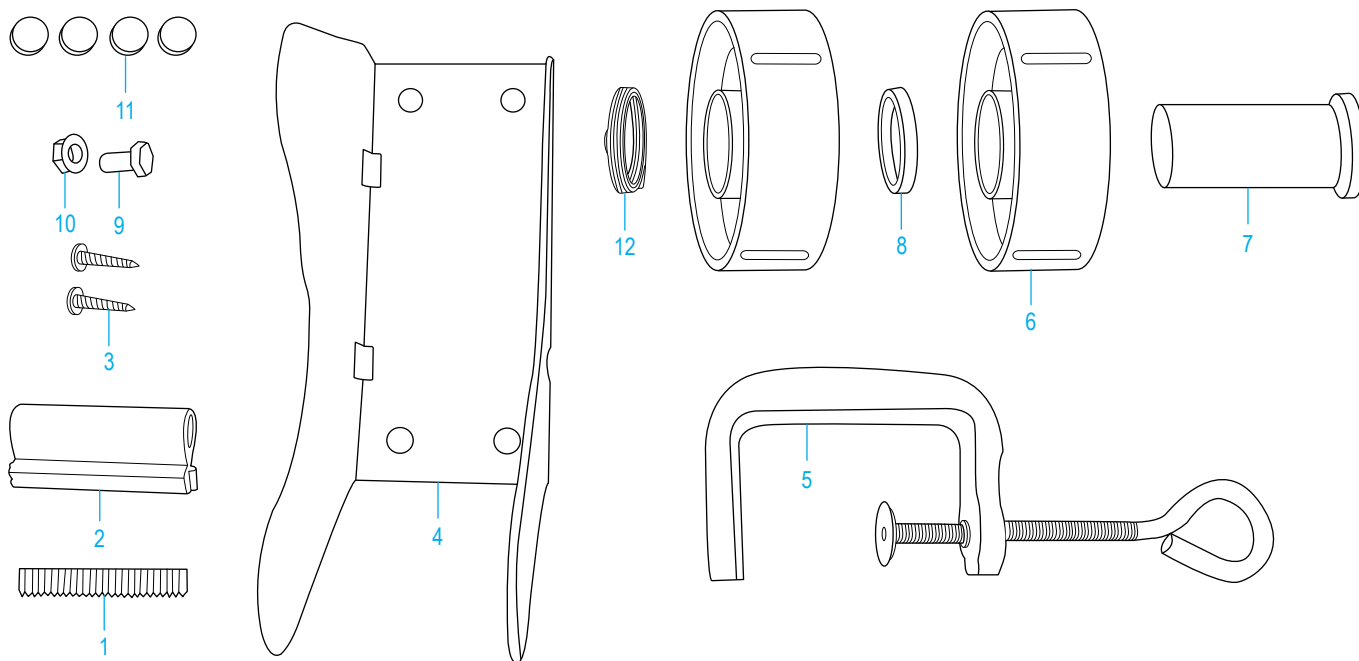

ULINE H-958 BENCH TAPE DISPENSER- 2"

1-800-295-5510
 uline.com

#	DESCRIPTION	QTY.	ULINE PART NO.	MFG. PART NO.
1	Blade	1	H-958-BLADE	232512
2	Blade Seat	1	H-958-BHLDR	232502
3	Screws for Blade Seat	2	-----	210319
4	Metal Frame	1	-----	232501
5	Bench Clamp	1	H-958-CLAMP	232511
6	Core Roller	2	-H-958-3CORE	232503
7	Core Pin	1	H-958-COREPN	232504
8	Plastic Core Pad	1	H-958-CORPAD	232506
9	Screw for Core Roller	1	-----	232507
10	Nut for Core Roller	1	-----	232508
11	Foot Pad	4	-----	232505
12	Spring	1	-----	232513

ULINE H-958
DESPACHADOR DE
CINTA PARA MESA - 2"

01-800-295-5510
 uline.mx

#	DESCRIPCIÓN	CANT.	NO. DE PARTE DE ULINE	NO. DE PARTE DEL FABRICANTE
1	Navaja	1	H-958-BLADE	232512
2	Soporte para Navaja	1	H-958-BHLDR	232502
3	Tornillos para el Soporte para Navaja	2	-----	210319
4	Armazón de Metal	1	-----	232501
5	Abrazadera en C	1	H-958-CLAMP	232511
6	Rodillo del Núcleo	2	H-958-3CORE	232503
7	Perno del Núcleo	1	H-958-COREPN	232504
8	Lámina de Plástico del Núcleo	1	H-958-CORPAD	232506
9	Tornillo para Rodillo del Núcleo	1	-----	232507
10	Tuerca para Rodillo del Núcleo	1	-----	232508
11	Goma para Pata	4	-----	232505
12	Resorte	1	-----	232513

ULINE H-958

**DÉVIDOIR DE RUBAN
ADHÉSIF POUR ÉTABLI
– 2 PO**

1-800-295-5510

uline.ca

#	DESCRIPTION	QTÉ	RÉF. ULINE	RÉF. DU FABRICANT
1	Lame	1	H-958-BLADE	232512
2	Siège de lame	1	H-958-BHLDR	232502
3	Vis pour siège de lame	2	-----	210319
4	Cadre métallique	1	-----	232501
5	Serre-joint pour établi	1	H-958-CLAMP	232511
6	Rouleau de mandrin	2	H-958-3CORE	232503
7	Goupille de mandrin	1	H-958-COREPN	232504
8	Support de mandrin en plastique	1	H-958-CORPAD	232506
9	Vis pour rouleau de mandrin	1	-----	232507
10	Écrou pour rouleau de mandrin	1	-----	232508
11	Coussinet	4	-----	232505
12	Ressort	1	-----	232513