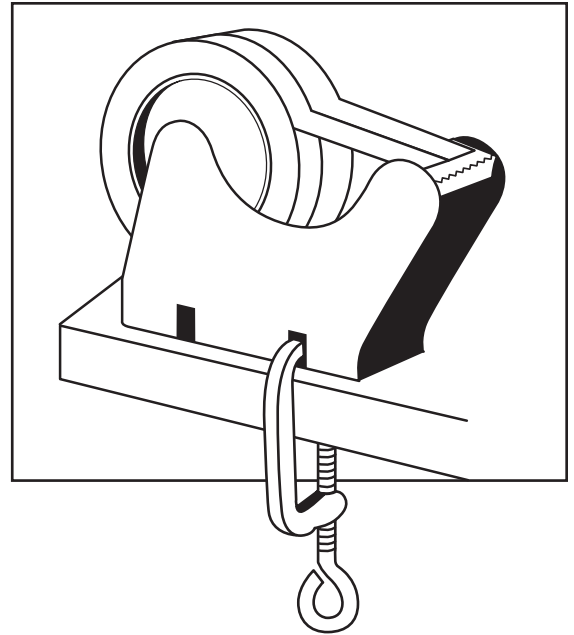

ULINE H-958 BENCH TAPE DISPENSER- 2"

1-800-295-5510
 uline.com

#	DESCRIPTION	QTY.	ULINE PART NO.	MFG. PART NO.
1	Blade	1	H-958-BLADE	232512
2	Blade Seat	1	H-958-BHLDR	232502
3	Screws for Blade Seat	2	-----	210319
4	Metal Frame	1	-----	232501
5	Bench Clamp	1	H-958-CLAMP	232511
6	Core Roller	2	-H-958-3CORE	232503
7	Core Pin	1	H-958-COREPN	232504
8	Plastic Core Pad	1	H-958-CORPAD	232506
9	Screw for Core Roller	1	-----	232507
10	Nut for Core Roller	1	-----	232508
11	Foot Pad	4	-----	232505
12	Spring	1	-----	232513

ULINE H-958
DESPACHADOR DE
CINTA PARA MESA - 2"

01-800-295-5510
 uline.mx

#	DESCRIPCIÓN	CANT.	NO. DE PARTE DE ULINE	NO. DE PARTE DEL FABRICANTE
1	Navaja	1	H-958-BLADE	232512
2	Soporte para Navaja	1	H-958-BHLDR	232502
3	Tornillos para el Soporte para Navaja	2	-----	210319
4	Armazón de Metal	1	-----	232501
5	Abrazadera en C	1	H-958-CLAMP	232511
6	Rodillo del Núcleo	2	H-958-3CORE	232503
7	Perno del Núcleo	1	H-958-COREPN	232504
8	Lámina de Plástico del Núcleo	1	H-958-CORPAD	232506
9	Tornillo para Rodillo del Núcleo	1	-----	232507
10	Tuerca para Rodillo del Núcleo	1	-----	232508
11	Goma para Pata	4	-----	232505
12	Resorte	1	-----	232513

ULINE H-958

**DÉVIDOIR DE RUBAN
ADHÉSIF POUR ÉTABLI
– 2 PO**

1-800-295-5510

uline.ca

#	DESCRIPTION	QTÉ	RÉF. ULINE	RÉF. DU FABRICANT
1	Lame	1	H-958-BLADE	232512
2	Siège de lame	1	H-958-BHLDR	232502
3	Vis pour siège de lame	2	-----	210319
4	Cadre métallique	1	-----	232501
5	Serre-joint pour établi	1	H-958-CLAMP	232511
6	Rouleau de mandrin	2	H-958-3CORE	232503
7	Goupille de mandrin	1	H-958-COREPN	232504
8	Support de mandrin en plastique	1	H-958-CORPAD	232506
9	Vis pour rouleau de mandrin	1	-----	232507
10	Écrou pour rouleau de mandrin	1	-----	232508
11	Coussinet	4	-----	232505
12	Ressort	1	-----	232513