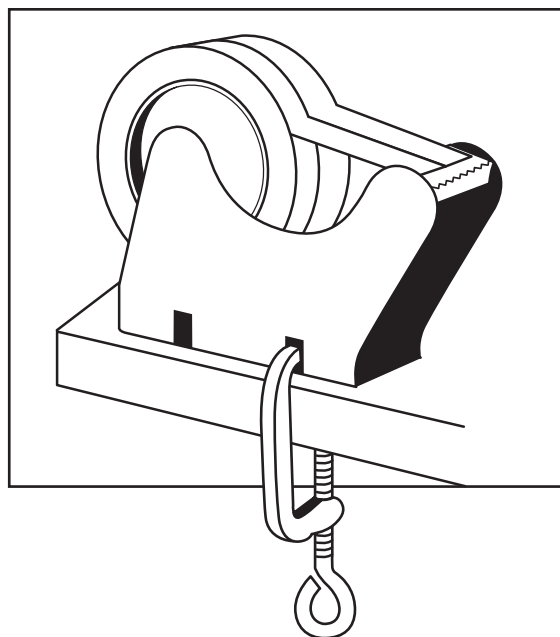

ULINE H-958 BENCH TAPE DISPENSER- 2"

1-800-295-5510
 uline.com

#	DESCRIPTION	QTY.	ULINE PART NO.	MFG. PART NO.
1	Blade	1	H-958-BLADE	232512
2	Blade Seat	1	H-958-BHLDR	232502
3	Screws for Blade Seat	2	-----	210319
4	Metal Frame	1	-----	232501
5	Bench Clamp	1	H-958-CLAMP	232511
6	Core Roller	2	-H-958-3CORE	232503
7	Core Pin	1	H-958-COREPN	232504
8	Plastic Core Pad	1	H-958-CORPAD	232506
9	Screw for Core Roller	1	-----	232507
10	Nut for Core Roller	1	-----	232508
11	Foot Pad	4	-----	232505
12	Spring	1	-----	232513

ULINE H-958
DESPACHADOR DE
CINTA PARA MESA - 2"

01-800-295-5510
 uline.mx

#	DESCRIPCIÓN	CANT.	NO. DE PARTE DE ULINE	NO. DE PARTE DEL FABRICANTE
1	Navaja	1	H-958-BLADE	232512
2	Soporte para Navaja	1	H-958-BHLDR	232502
3	Tornillos para el Soporte para Navaja	2	-----	210319
4	Armazón de Metal	1	-----	232501
5	Abrazadera en C	1	H-958-CLAMP	232511
6	Rodillo del Núcleo	2	H-958-3CORE	232503
7	Perno del Núcleo	1	H-958-COREPN	232504
8	Lámina de Plástico del Núcleo	1	H-958-CORPAD	232506
9	Tornillo para Rodillo del Núcleo	1	-----	232507
10	Tuerca para Rodillo del Núcleo	1	-----	232508
11	Goma para Pata	4	-----	232505
12	Resorte	1	-----	232513

ULINE H-958

**DÉVIDOIR DE RUBAN
ADHÉSIF POUR ÉTABLI
– 2 PO**

1-800-295-5510
uline.ca

#	DESCRIPTION	QTÉ	RÉF. ULINE	RÉF. DU FABRICANT
1	Lame	1	H-958-BLADE	232512
2	Siège de lame	1	H-958-BHLDR	232502
3	Vis pour siège de lame	2	-----	210319
4	Cadre métallique	1	-----	232501
5	Serre-joint pour établi	1	H-958-CLAMP	232511
6	Rouleau de mandrin	2	H-958-3CORE	232503
7	Goupille de mandrin	1	H-958-COREPN	232504
8	Support de mandrin en plastique	1	H-958-CORPAD	232506
9	Vis pour rouleau de mandrin	1	-----	232507
10	Écrou pour rouleau de mandrin	1	-----	232508
11	Coussinet	4	-----	232505
12	Ressort	1	-----	232513