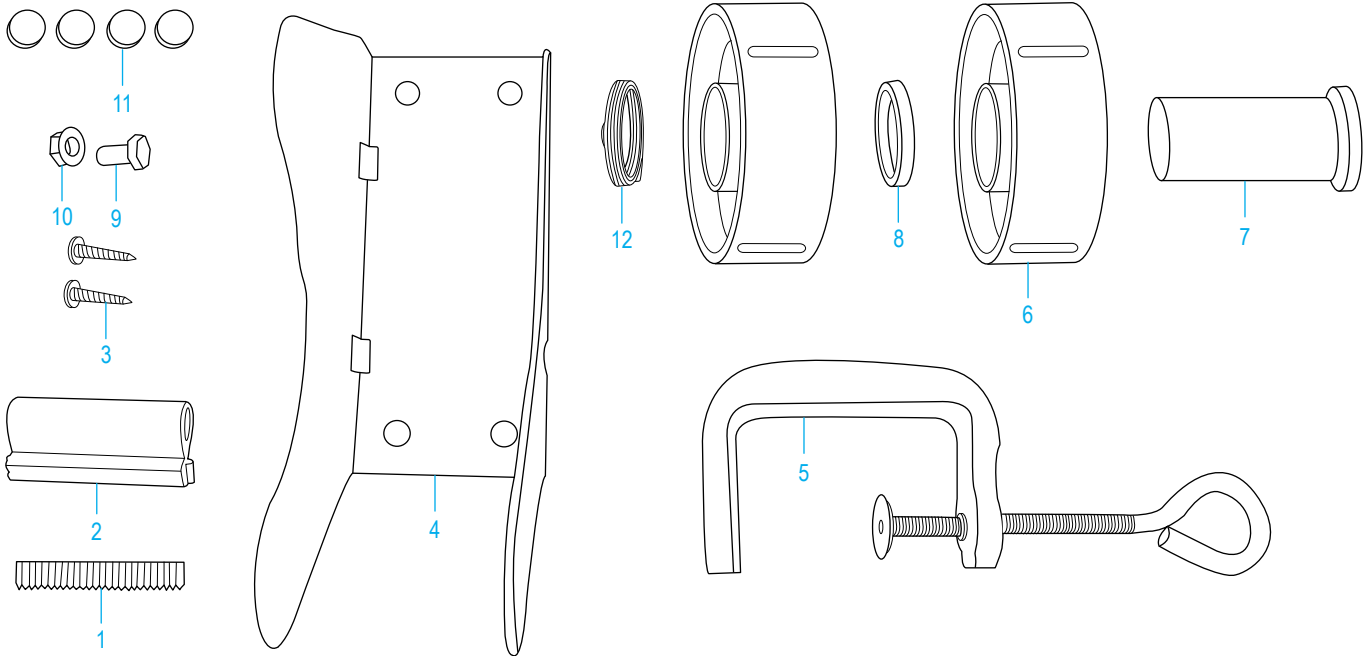

ULINE H-958 BENCH TAPE DISPENSER- 2"

1-800-295-5510
 uline.com

#	DESCRIPTION	QTY.	ULINE PART NO.	MFG. PART NO.
1	Blade	1	H-958-BLADE	232512
2	Blade Seat	1	H-958-BHLDR	232502
3	Screws for Blade Seat	2	-----	210319
4	Metal Frame	1	-----	232501
5	Bench Clamp	1	H-958-CLAMP	232511
6	Core Roller	2	-H-958-3CORE	232503
7	Core Pin	1	H-958-COREPN	232504
8	Plastic Core Pad	1	H-958-CORPAD	232506
9	Screw for Core Roller	1	-----	232507
10	Nut for Core Roller	1	-----	232508
11	Foot Pad	4	-----	232505
12	Spring	1	-----	232513

ULINE H-958
DESPACHADOR DE
CINTA PARA MESA - 2"

01-800-295-5510
 uline.mx

#	DESCRIPCIÓN	CANT.	NO. DE PARTE DE ULINE	NO. DE PARTE DEL FABRICANTE
1	Navaja	1	H-958-BLADE	232512
2	Soporte para Navaja	1	H-958-BHLDR	232502
3	Tornillos para el Soporte para Navaja	2	-----	210319
4	Armazón de Metal	1	-----	232501
5	Abrazadera en C	1	H-958-CLAMP	232511
6	Rodillo del Núcleo	2	H-958-3CORE	232503
7	Perno del Núcleo	1	H-958-COREPN	232504
8	Lámina de Plástico del Núcleo	1	H-958-CORPAD	232506
9	Tornillo para Rodillo del Núcleo	1	-----	232507
10	Tuerca para Rodillo del Núcleo	1	-----	232508
11	Goma para Pata	4	-----	232505
12	Resorte	1	-----	232513

ULINE H-958

**DÉVIDOIR DE RUBAN
ADHÉSIF POUR ÉTABLI
– 2 PO**

1-800-295-5510

uline.ca

#	DESCRIPTION	QTÉ	RÉF. ULINE	RÉF. DU FABRICANT
1	Lame	1	H-958-BLADE	232512
2	Siège de lame	1	H-958-BHLDR	232502
3	Vis pour siège de lame	2	-----	210319
4	Cadre métallique	1	-----	232501
5	Serre-joint pour établi	1	H-958-CLAMP	232511
6	Rouleau de mandrin	2	H-958-3CORE	232503
7	Goupille de mandrin	1	H-958-COREPN	232504
8	Support de mandrin en plastique	1	H-958-CORPAD	232506
9	Vis pour rouleau de mandrin	1	-----	232507
10	Écrou pour rouleau de mandrin	1	-----	232508
11	Coussinet	4	-----	232505
12	Ressort	1	-----	232513