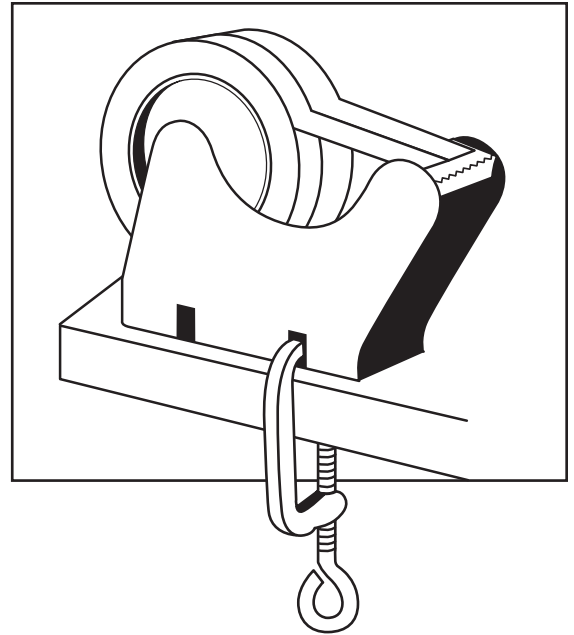

ULINE H-958 BENCH TAPE DISPENSER- 2"

1-800-295-5510
 uline.com

#	DESCRIPTION	QTY.	ULINE PART NO.	MFG. PART NO.
1	Blade	1	H-958-BLADE	232512
2	Blade Seat	1	H-958-BHLDR	232502
3	Screws for Blade Seat	2	-----	210319
4	Metal Frame	1	-----	232501
5	Bench Clamp	1	H-958-CLAMP	232511
6	Core Roller	2	-H-958-3CORE	232503
7	Core Pin	1	H-958-COREPN	232504
8	Plastic Core Pad	1	H-958-CORPAD	232506
9	Screw for Core Roller	1	-----	232507
10	Nut for Core Roller	1	-----	232508
11	Foot Pad	4	-----	232505
12	Spring	1	-----	232513

ULINE H-958
DESPACHADOR DE
CINTA PARA MESA - 2"

01-800-295-5510
 uline.mx

#	DESCRIPCIÓN	CANT.	NO. DE PARTE DE ULINE	NO. DE PARTE DEL FABRICANTE
1	Navaja	1	H-958-BLADE	232512
2	Soporte para Navaja	1	H-958-BHLDR	232502
3	Tornillos para el Soporte para Navaja	2	-----	210319
4	Armazón de Metal	1	-----	232501
5	Abrazadera en C	1	H-958-CLAMP	232511
6	Rodillo del Núcleo	2	H-958-3CORE	232503
7	Perno del Núcleo	1	H-958-COREPN	232504
8	Lámina de Plástico del Núcleo	1	H-958-CORPAD	232506
9	Tornillo para Rodillo del Núcleo	1	-----	232507
10	Tuerca para Rodillo del Núcleo	1	-----	232508
11	Goma para Pata	4	-----	232505
12	Resorte	1	-----	232513

ULINE H-958

**DÉVIDOIR DE RUBAN
ADHÉSIF POUR ÉTABLI
– 2 PO**

1-800-295-5510
uline.ca

#	DESCRIPTION	QTÉ	RÉF. ULINE	RÉF. DU FABRICANT
1	Lame	1	H-958-BLADE	232512
2	Siège de lame	1	H-958-BHLDR	232502
3	Vis pour siège de lame	2	-----	210319
4	Cadre métallique	1	-----	232501
5	Serre-joint pour établi	1	H-958-CLAMP	232511
6	Rouleau de mandrin	2	H-958-3CORE	232503
7	Goupille de mandrin	1	H-958-COREPN	232504
8	Support de mandrin en plastique	1	H-958-CORPAD	232506
9	Vis pour rouleau de mandrin	1	-----	232507
10	Écrou pour rouleau de mandrin	1	-----	232508
11	Coussinet	4	-----	232505
12	Ressort	1	-----	232513