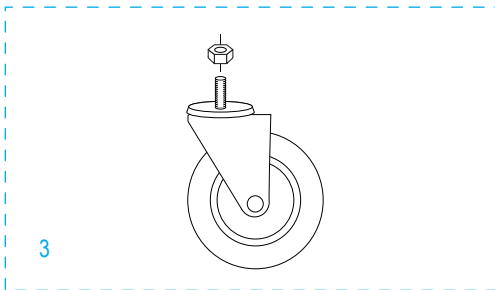

ULINE H-966

**DIABLE DE MANUTENTION
TRANSFORMABLE EN ACIER
À ROUES PLEINES**

1-800-295-5510
uline.ca

**DIABLE DE MANUTENTION
TRANSFORMABLE EN ACIER
À ROUES PLEINES**

#	DESCRIPTION	QTÉ	RÉF. ULINE	RÉF. DE FABRICATION
1	Ensemble de quincaillerie de la poignée Comprend : • Poignée (1) • Goupilles (2)	1	H-966-HANDLE	H-966-HANDLE
2	Ressort de serrage	1	H-966-14	H-966-14
3	Ensemble de quincaillerie de la roulette pivotante Comprend : • Roulette pivotante (1) • Écrou freiné (1)	2	H-966-CASTER	H-966-CASTER
4	Ensemble de quincaillerie de l'essieu/la roue Comprend : • Essieu (1) • Rondelles (12) • Goupilles fendues (2)	1	H-966-HDWR	H-966-HDWR
5	Roue	2	H-100WH	H-100WH