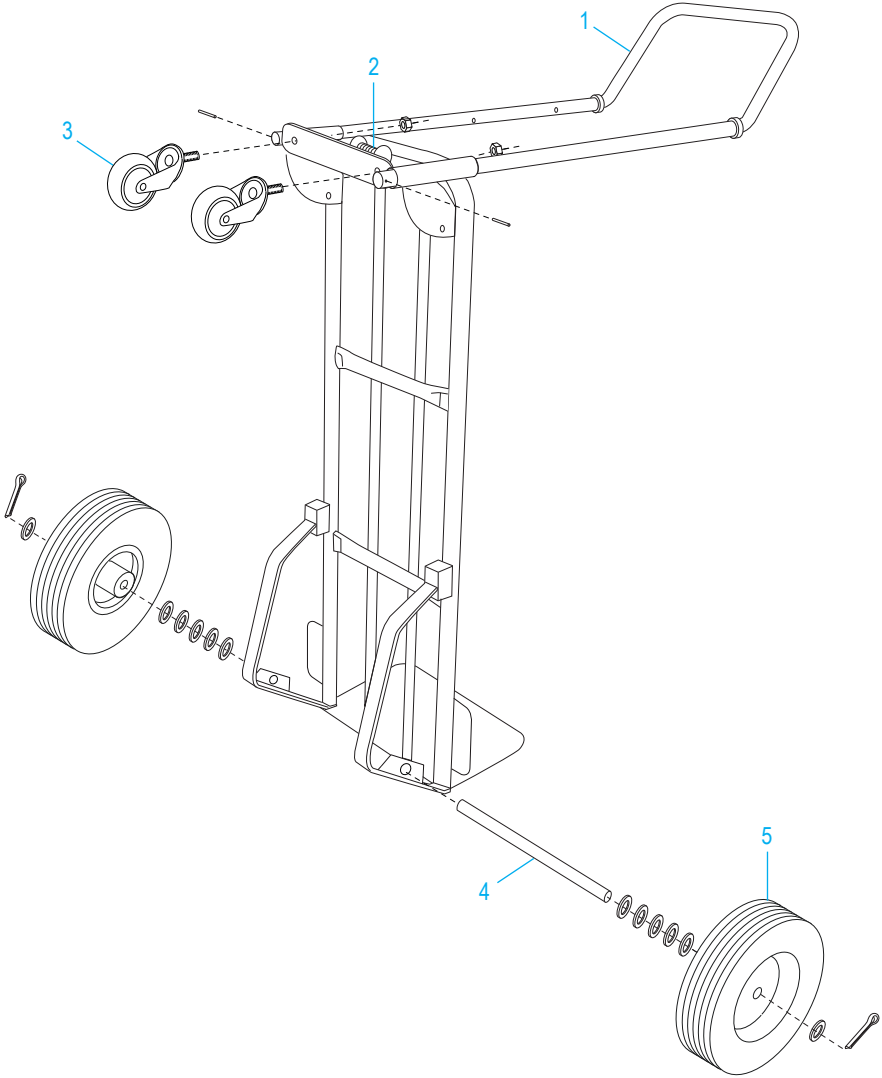

# ULINE H-966

## CONVERTIBLE STEEL HAND TRUCK

WITH SOLID RUBBER WHEELS

1-800-295-5510  
uline.com

**ULINE** H-966  
**CONVERTIBLE STEEL  
HAND TRUCK**  
WITH SOLID RUBBER WHEELS

1-800-295-5510  
uline.com

#	DESCRIPTION	QTY.	ULINE PART NO.	MFG. PART NO.
1	<b>Handle Hardware Kit</b> Includes: <ul style="list-style-type: none"><li>• Handle (1)</li><li>• Round Pins (2)</li></ul>	1	H-966-HANDLE	H-966-HANDLE
2	Thumb Spring	1	H-966-14	H-966-14
3	<b>Swivel Caster Hardware Kit</b> Includes: <ul style="list-style-type: none"><li>• Swivel Caster (1)</li><li>• Locknut (1)</li></ul>	2	H-966-CASTER	H-966-CASTER
4	<b>Axle/Wheel Hardware Kit</b> Includes: <ul style="list-style-type: none"><li>• Axle (1)</li><li>• Washers (12)</li><li>• Cotter Pins (2)</li></ul>	1	H-966-HDWR	H-966-HDWR
5	Wheel	2	H-100WH	H-100WH

**ULINE H-966**

**DIABLITO CONVERTIBLE  
DE ACERO  
CON LLANTAS DE CAUCHO SÓLIDAS**

01-800-295-5510  
uline.mx

**ULINE** H-966**DIABLITO CONVERTIBLE  
DE ACERO  
CON LLANTAS DE CAUCHO SÓLIDAS**

01-800-295-5510

**ULINE** H-966

**DIABLE DE MANUTENTION  
TRANSFORMABLE EN ACIER  
À ROUES PLEINES**

1-800-295-5510  
uline.ca

**DIABLE DE MANUTENTION  
TRANSFORMABLE EN ACIER  
À ROUES PLEINES**

#	DESCRIPTION	QTÉ	RÉF. ULINE	RÉF. DE FABRICATION
1	Ensemble de quincaillerie de la poignée Comprend : <ul style="list-style-type: none"><li>• Poignée (1)</li><li>• Goupilles (2)</li></ul>	1	H-966-HANDLE	H-966-HANDLE
2	Ressort de serrage	1	H-966-14	H-966-14
3	Ensemble de quincaillerie de la roulette pivotante Comprend : <ul style="list-style-type: none"><li>• Roulette pivotante (1)</li><li>• Écrou freiné (1)</li></ul>	2	H-966-CASTER	H-966-CASTER
4	Ensemble de quincaillerie de l'essieu/la roue Comprend : <ul style="list-style-type: none"><li>• Essieu (1)</li><li>• Rondelles (12)</li><li>• Goupilles fendues (2)</li></ul>	1	H-966-HDWR	H-966-HDWR
5	Roue	2	H-100WH	H-100WH