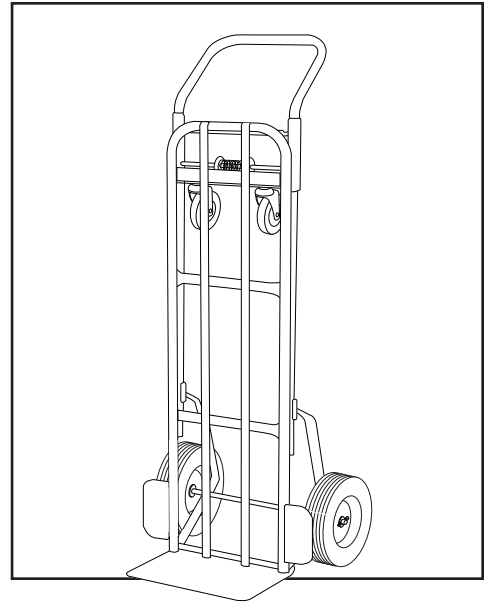

ULINE H-966

**DIABLE DE MANUTENTION
TRANSFORMABLE EN ACIER
À ROUES PLEINES**

1-800-295-5510
uline.ca

**DIABLE DE MANUTENTION
TRANSFORMABLE EN ACIER
À ROUES PLEINES**

#	DESCRIPTION	QTÉ	RÉF. ULINE	RÉF. DE FABRICATION
1	Ensemble de quincaillerie de la poignée Comprend : • Poignée (1) • Goupilles (2)	1	H-966-HANDLE	H-966-HANDLE
2	Ressort de serrage	1	H-966-14	H-966-14
3	Ensemble de quincaillerie de la roulette pivotante Comprend : • Roulette pivotante (1) • Écrou freiné (1)	2	H-966-CASTER	H-966-CASTER
4	Ensemble de quincaillerie de l'essieu/la roue Comprend : • Essieu (1) • Rondelles (12) • Goupilles fendues (2)	1	H-966-HDWR	H-966-HDWR
5	Roue	2	H-100WH	H-100WH