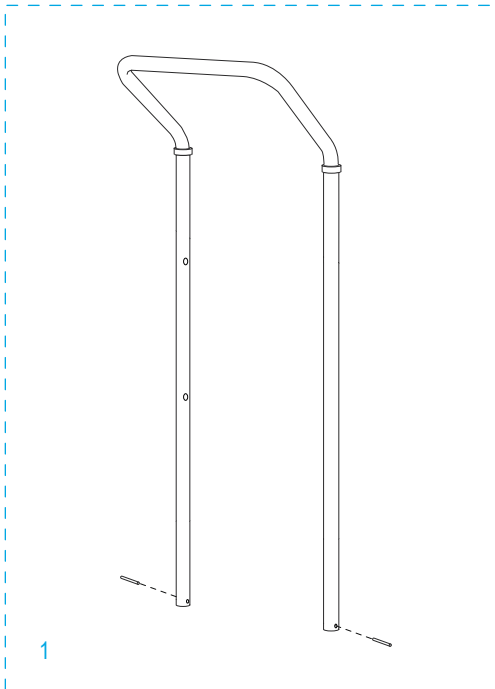

## CONVERTIBLE STEEL HAND TRUCK

WITH SOLID RUBBER WHEELS

1-800-295-5510  
uline.com

**ULINE** H-966  
**CONVERTIBLE STEEL  
HAND TRUCK**  
WITH SOLID RUBBER WHEELS

1-800-295-5510  
uline.com

#	DESCRIPTION	QTY.	ULINE PART NO.	MFG. PART NO.
1	<b>Handle Hardware Kit</b> Includes: <ul style="list-style-type: none"><li>• Handle (1)</li><li>• Round Pins (2)</li></ul>	1	H-966-HANDLE	H-966-HANDLE
2	Thumb Spring	1	H-966-14	H-966-14
3	<b>Swivel Caster Hardware Kit</b> Includes: <ul style="list-style-type: none"><li>• Swivel Caster (1)</li><li>• Locknut (1)</li></ul>	2	H-966-CASTER	H-966-CASTER
4	<b>Axle/Wheel Hardware Kit</b> Includes: <ul style="list-style-type: none"><li>• Axle (1)</li><li>• Washers (12)</li><li>• Cotter Pins (2)</li></ul>	1	H-966-HDWR	H-966-HDWR
5	Wheel	2	H-100WH	H-100WH

**ULINE H-966**

**DIABLITO CONVERTIBLE  
DE ACERO  
CON LLANTAS DE CAUCHO SÓLIDAS**

01-800-295-5510  
uline.mx

**ULINE** H-966**DIABLITO CONVERTIBLE  
DE ACERO  
CON LLANTAS DE CAUCHO SÓLIDAS**

01-800-295-5510

**ULINE** H-966

**DIABLE DE MANUTENTION  
TRANSFORMABLE EN ACIER  
À ROUES PLEINES**

1-800-295-5510  
uline.ca

**DIABLE DE MANUTENTION  
TRANSFORMABLE EN ACIER  
À ROUES PLEINES**

#	DESCRIPTION	QTÉ	RÉF. ULINE	RÉF. DE FABRICATION
1	Ensemble de quincaillerie de la poignée Comprend : <ul style="list-style-type: none"><li>• Poignée (1)</li><li>• Goupilles (2)</li></ul>	1	H-966-HANDLE	H-966-HANDLE
2	Ressort de serrage	1	H-966-14	H-966-14
3	Ensemble de quincaillerie de la roulette pivotante Comprend : <ul style="list-style-type: none"><li>• Roulette pivotante (1)</li><li>• Écrou freiné (1)</li></ul>	2	H-966-CASTER	H-966-CASTER
4	Ensemble de quincaillerie de l'essieu/la roue Comprend : <ul style="list-style-type: none"><li>• Essieu (1)</li><li>• Rondelles (12)</li><li>• Goupilles fendues (2)</li></ul>	1	H-966-HDWR	H-966-HDWR
5	Roue	2	H-100WH	H-100WH