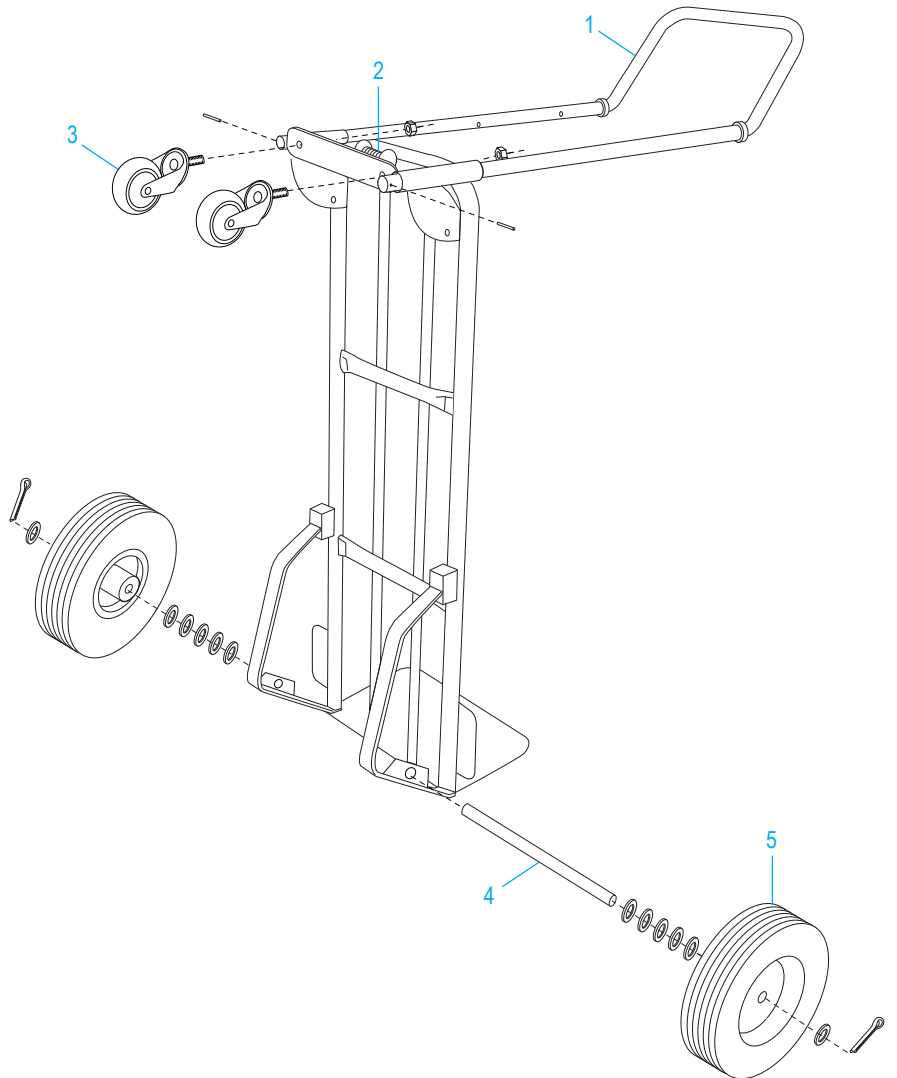

## CONVERTIBLE STEEL HAND TRUCK

WITH SOLID RUBBER WHEELS

1-800-295-5510  
uline.com

**ULINE** H-966  
**CONVERTIBLE STEEL  
HAND TRUCK**  
WITH SOLID RUBBER WHEELS

1-800-295-5510  
uline.com

#	DESCRIPTION	QTY.	ULINE PART NO.	MFG. PART NO.
1	<b>Handle Hardware Kit</b> Includes: <ul style="list-style-type: none"><li>• Handle (1)</li><li>• Round Pins (2)</li></ul>	1	H-966-HANDLE	H-966-HANDLE
2	Thumb Spring	1	H-966-14	H-966-14
3	<b>Swivel Caster Hardware Kit</b> Includes: <ul style="list-style-type: none"><li>• Swivel Caster (1)</li><li>• Locknut (1)</li></ul>	2	H-966-CASTER	H-966-CASTER
4	<b>Axle/Wheel Hardware Kit</b> Includes: <ul style="list-style-type: none"><li>• Axle (1)</li><li>• Washers (12)</li><li>• Cotter Pins (2)</li></ul>	1	H-966-HDWR	H-966-HDWR
5	Wheel	2	H-100WH	H-100WH

**ULINE H-966**

**DIABLITO CONVERTIBLE  
DE ACERO  
CON LLANTAS DE CAUCHO SÓLIDAS**

01-800-295-5510  
uline.mx

**ULINE** H-966**DIABLITO CONVERTIBLE  
DE ACERO  
CON LLANTAS DE CAUCHO SÓLIDAS**

01-800-295-5510

**ULINE** H-966

**DIABLE DE MANUTENTION  
TRANSFORMABLE EN ACIER  
À ROUES PLEINES**

1-800-295-5510  
uline.ca

**DIABLE DE MANUTENTION  
TRANSFORMABLE EN ACIER  
À ROUES PLEINES**

#	DESCRIPTION	QTÉ	RÉF. ULINE	RÉF. DE FABRICATION
1	Ensemble de quincaillerie de la poignée Comprend : <ul style="list-style-type: none"><li>• Poignée (1)</li><li>• Goupilles (2)</li></ul>	1	H-966-HANDLE	H-966-HANDLE
2	Ressort de serrage	1	H-966-14	H-966-14
3	Ensemble de quincaillerie de la roulette pivotante Comprend : <ul style="list-style-type: none"><li>• Roulette pivotante (1)</li><li>• Écrou freiné (1)</li></ul>	2	H-966-CASTER	H-966-CASTER
4	Ensemble de quincaillerie de l'essieu/la roue Comprend : <ul style="list-style-type: none"><li>• Essieu (1)</li><li>• Rondelles (12)</li><li>• Goupilles fendues (2)</li></ul>	1	H-966-HDWR	H-966-HDWR
5	Roue	2	H-100WH	H-100WH