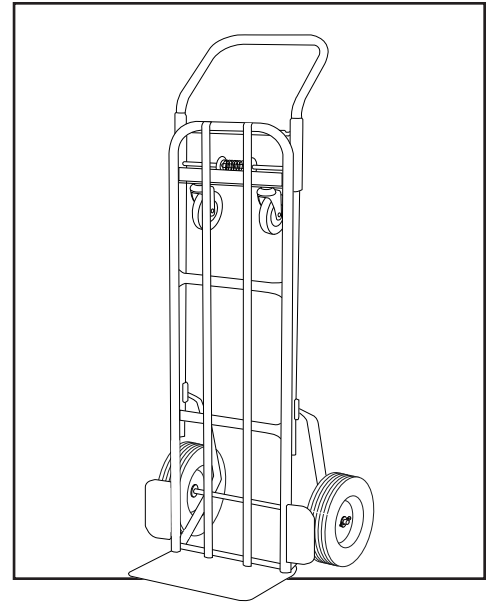

## CONVERTIBLE STEEL HAND TRUCK

WITH SOLID RUBBER WHEELS

1-800-295-5510  
uline.com

**ULINE** H-966  
**CONVERTIBLE STEEL  
HAND TRUCK**  
WITH SOLID RUBBER WHEELS

1-800-295-5510  
uline.com

#	DESCRIPTION	QTY.	ULINE PART NO.	MFG. PART NO.
1	<b>Handle Hardware Kit</b> Includes: <ul style="list-style-type: none"><li>• Handle (1)</li><li>• Round Pins (2)</li></ul>	1	H-966-HANDLE	H-966-HANDLE
2	Thumb Spring	1	H-966-14	H-966-14
3	<b>Swivel Caster Hardware Kit</b> Includes: <ul style="list-style-type: none"><li>• Swivel Caster (1)</li><li>• Locknut (1)</li></ul>	2	H-966-CASTER	H-966-CASTER
4	<b>Axle/Wheel Hardware Kit</b> Includes: <ul style="list-style-type: none"><li>• Axle (1)</li><li>• Washers (12)</li><li>• Cotter Pins (2)</li></ul>	1	H-966-HDWR	H-966-HDWR
5	Wheel	2	H-100WH	H-100WH

**ULINE H-966**

**DIABLITO CONVERTIBLE  
DE ACERO  
CON LLANTAS DE CAUCHO SÓLIDAS**

01-800-295-5510  
uline.mx

**ULINE** H-966**DIABLITO CONVERTIBLE  
DE ACERO  
CON LLANTAS DE CAUCHO SÓLIDAS**

01-800-295-5510