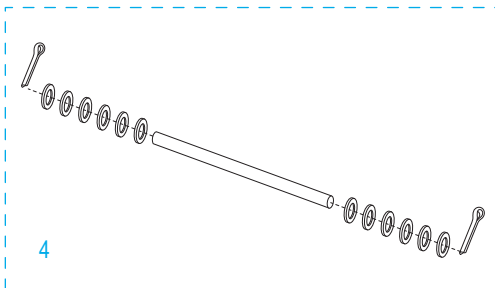

ULINE H-966

**DIABLE DE MANUTENTION
TRANSFORMABLE EN ACIER
À ROUES PLEINES**

1-800-295-5510
uline.ca

**DIABLE DE MANUTENTION
TRANSFORMABLE EN ACIER
À ROUES PLEINES**

#	DESCRIPTION	QTÉ	RÉF. ULINE	RÉF. DE FABRICATION
1	Ensemble de quincaillerie de la poignée Comprend : • Poignée (1) • Goupilles (2)	1	H-966-HANDLE	H-966-HANDLE
2	Ressort de serrage	1	H-966-14	H-966-14
3	Ensemble de quincaillerie de la roulette pivotante Comprend : • Roulette pivotante (1) • Écrou freiné (1)	2	H-966-CASTER	H-966-CASTER
4	Ensemble de quincaillerie de l'essieu/la roue Comprend : • Essieu (1) • Rondelles (12) • Goupilles fendues (2)	1	H-966-HDWR	H-966-HDWR
5	Roue	2	H-100WH	H-100WH