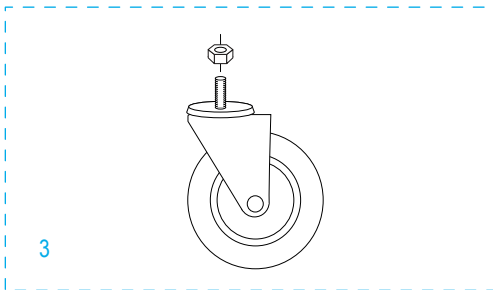

## CONVERTIBLE STEEL HAND TRUCK

WITH SOLID RUBBER WHEELS

1-800-295-5510  
uline.com

**ULINE** H-966  
**CONVERTIBLE STEEL  
HAND TRUCK**  
WITH SOLID RUBBER WHEELS

1-800-295-5510  
uline.com

#	DESCRIPTION	QTY.	ULINE PART NO.	MFG. PART NO.
1	<b>Handle Hardware Kit</b> Includes: <ul style="list-style-type: none"><li>• Handle (1)</li><li>• Round Pins (2)</li></ul>	1	H-966-HANDLE	H-966-HANDLE
2	Thumb Spring	1	H-966-14	H-966-14
3	<b>Swivel Caster Hardware Kit</b> Includes: <ul style="list-style-type: none"><li>• Swivel Caster (1)</li><li>• Locknut (1)</li></ul>	2	H-966-CASTER	H-966-CASTER
4	<b>Axle/Wheel Hardware Kit</b> Includes: <ul style="list-style-type: none"><li>• Axle (1)</li><li>• Washers (12)</li><li>• Cotter Pins (2)</li></ul>	1	H-966-HDWR	H-966-HDWR
5	Wheel	2	H-100WH	H-100WH

**ULINE H-966**

**DIABLITO CONVERTIBLE  
DE ACERO  
CON LLANTAS DE CAUCHO SÓLIDAS**

01-800-295-5510  
uline.mx

**ULINE** H-966**DIABLITO CONVERTIBLE  
DE ACERO  
CON LLANTAS DE CAUCHO SÓLIDAS**

01-800-295-5510

**ULINE** H-966

**DIABLE DE MANUTENTION  
TRANSFORMABLE EN ACIER  
À ROUES PLEINES**

1-800-295-5510  
uline.ca

**DIABLE DE MANUTENTION  
TRANSFORMABLE EN ACIER  
À ROUES PLEINES**

#	DESCRIPTION	QTÉ	RÉF. ULINE	RÉF. DE FABRICATION
1	Ensemble de quincaillerie de la poignée Comprend : <ul style="list-style-type: none"><li>• Poignée (1)</li><li>• Goupilles (2)</li></ul>	1	H-966-HANDLE	H-966-HANDLE
2	Ressort de serrage	1	H-966-14	H-966-14
3	Ensemble de quincaillerie de la roulette pivotante Comprend : <ul style="list-style-type: none"><li>• Roulette pivotante (1)</li><li>• Écrou freiné (1)</li></ul>	2	H-966-CASTER	H-966-CASTER
4	Ensemble de quincaillerie de l'essieu/la roue Comprend : <ul style="list-style-type: none"><li>• Essieu (1)</li><li>• Rondelles (12)</li><li>• Goupilles fendues (2)</li></ul>	1	H-966-HDWR	H-966-HDWR
5	Roue	2	H-100WH	H-100WH