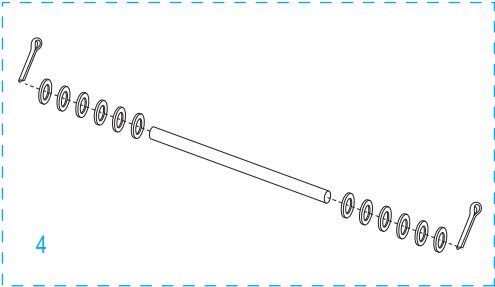

## CONVERTIBLE STEEL HAND TRUCK

WITH SOLID RUBBER WHEELS

1-800-295-5510  
uline.com

**ULINE** H-966  
**CONVERTIBLE STEEL  
HAND TRUCK**  
WITH SOLID RUBBER WHEELS

1-800-295-5510  
uline.com

#	DESCRIPTION	QTY.	ULINE PART NO.	MFG. PART NO.
1	<b>Handle Hardware Kit</b> Includes: <ul style="list-style-type: none"><li>• Handle (1)</li><li>• Round Pins (2)</li></ul>	1	H-966-HANDLE	H-966-HANDLE
2	Thumb Spring	1	H-966-14	H-966-14
3	<b>Swivel Caster Hardware Kit</b> Includes: <ul style="list-style-type: none"><li>• Swivel Caster (1)</li><li>• Locknut (1)</li></ul>	2	H-966-CASTER	H-966-CASTER
4	<b>Axle/Wheel Hardware Kit</b> Includes: <ul style="list-style-type: none"><li>• Axle (1)</li><li>• Washers (12)</li><li>• Cotter Pins (2)</li></ul>	1	H-966-HDWR	H-966-HDWR
5	Wheel	2	H-100WH	H-100WH

**ULINE H-966**

**DIABLITO CONVERTIBLE  
DE ACERO  
CON LLANTAS DE CAUCHO SÓLIDAS**

01-800-295-5510  
uline.mx

**ULINE** H-966**DIABLITO CONVERTIBLE  
DE ACERO  
CON LLANTAS DE CAUCHO SÓLIDAS**

01-800-295-5510

**ULINE** H-966

**DIABLE DE MANUTENTION  
TRANSFORMABLE EN ACIER  
À ROUES PLEINES**

1-800-295-5510  
uline.ca

**DIABLE DE MANUTENTION  
TRANSFORMABLE EN ACIER  
À ROUES PLEINES**

#	DESCRIPTION	QTÉ	RÉF. ULINE	RÉF. DE FABRICATION
1	Ensemble de quincaillerie de la poignée Comprend : <ul style="list-style-type: none"><li>• Poignée (1)</li><li>• Goupilles (2)</li></ul>	1	H-966-HANDLE	H-966-HANDLE
2	Ressort de serrage	1	H-966-14	H-966-14
3	Ensemble de quincaillerie de la roulette pivotante Comprend : <ul style="list-style-type: none"><li>• Roulette pivotante (1)</li><li>• Écrou freiné (1)</li></ul>	2	H-966-CASTER	H-966-CASTER
4	Ensemble de quincaillerie de l'essieu/la roue Comprend : <ul style="list-style-type: none"><li>• Essieu (1)</li><li>• Rondelles (12)</li><li>• Goupilles fendues (2)</li></ul>	1	H-966-HDWR	H-966-HDWR
5	Roue	2	H-100WH	H-100WH