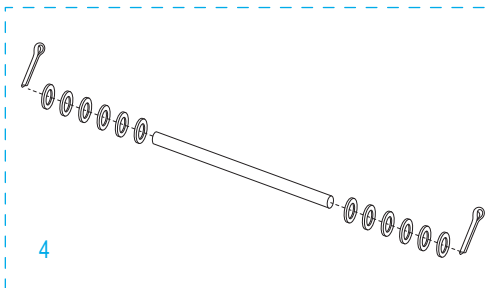

## CONVERTIBLE STEEL HAND TRUCK

WITH SOLID RUBBER WHEELS

1-800-295-5510  
uline.com

**ULINE** H-966  
**CONVERTIBLE STEEL  
HAND TRUCK**  
WITH SOLID RUBBER WHEELS

1-800-295-5510  
uline.com

#	DESCRIPTION	QTY.	ULINE PART NO.	MFG. PART NO.
1	<b>Handle Hardware Kit</b> Includes: <ul style="list-style-type: none"><li>• Handle (1)</li><li>• Round Pins (2)</li></ul>	1	H-966-HANDLE	H-966-HANDLE
2	Thumb Spring	1	H-966-14	H-966-14
3	<b>Swivel Caster Hardware Kit</b> Includes: <ul style="list-style-type: none"><li>• Swivel Caster (1)</li><li>• Locknut (1)</li></ul>	2	H-966-CASTER	H-966-CASTER
4	<b>Axle/Wheel Hardware Kit</b> Includes: <ul style="list-style-type: none"><li>• Axle (1)</li><li>• Washers (12)</li><li>• Cotter Pins (2)</li></ul>	1	H-966-HDWR	H-966-HDWR
5	Wheel	2	H-100WH	H-100WH

**ULINE H-966**

**DIABLITO CONVERTIBLE  
DE ACERO  
CON LLANTAS DE CAUCHO SÓLIDAS**

01-800-295-5510  
uline.mx

**ULINE** H-966**DIABLITO CONVERTIBLE  
DE ACERO  
CON LLANTAS DE CAUCHO SÓLIDAS**

01-800-295-5510