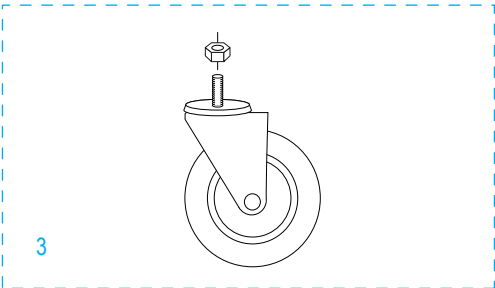

## CONVERTIBLE STEEL HAND TRUCK

WITH SOLID RUBBER WHEELS

1-800-295-5510  
uline.com

**ULINE** H-966  
**CONVERTIBLE STEEL  
HAND TRUCK**  
WITH SOLID RUBBER WHEELS

1-800-295-5510  
uline.com

#	DESCRIPTION	QTY.	ULINE PART NO.	MFG. PART NO.
1	<b>Handle Hardware Kit</b> Includes: <ul style="list-style-type: none"><li>• Handle (1)</li><li>• Round Pins (2)</li></ul>	1	H-966-HANDLE	H-966-HANDLE
2	Thumb Spring	1	H-966-14	H-966-14
3	<b>Swivel Caster Hardware Kit</b> Includes: <ul style="list-style-type: none"><li>• Swivel Caster (1)</li><li>• Locknut (1)</li></ul>	2	H-966-CASTER	H-966-CASTER
4	<b>Axle/Wheel Hardware Kit</b> Includes: <ul style="list-style-type: none"><li>• Axle (1)</li><li>• Washers (12)</li><li>• Cotter Pins (2)</li></ul>	1	H-966-HDWR	H-966-HDWR
5	Wheel	2	H-100WH	H-100WH

**ULINE H-966**

**DIABLITO CONVERTIBLE  
DE ACERO  
CON LLANTAS DE CAUCHO SÓLIDAS**

01-800-295-5510  
uline.mx

**ULINE** H-966**DIABLITO CONVERTIBLE  
DE ACERO  
CON LLANTAS DE CAUCHO SÓLIDAS**

01-800-295-5510

**ULINE** H-966

**DIABLE DE MANUTENTION  
TRANSFORMABLE EN ACIER  
À ROUES PLEINES**

1-800-295-5510  
uline.ca

**DIABLE DE MANUTENTION  
TRANSFORMABLE EN ACIER  
À ROUES PLEINES**

#	DESCRIPTION	QTÉ	RÉF. ULINE	RÉF. DE FABRICATION
1	Ensemble de quincaillerie de la poignée Comprend : <ul style="list-style-type: none"><li>• Poignée (1)</li><li>• Goupilles (2)</li></ul>	1	H-966-HANDLE	H-966-HANDLE
2	Ressort de serrage	1	H-966-14	H-966-14
3	Ensemble de quincaillerie de la roulette pivotante Comprend : <ul style="list-style-type: none"><li>• Roulette pivotante (1)</li><li>• Écrou freiné (1)</li></ul>	2	H-966-CASTER	H-966-CASTER
4	Ensemble de quincaillerie de l'essieu/la roue Comprend : <ul style="list-style-type: none"><li>• Essieu (1)</li><li>• Rondelles (12)</li><li>• Goupilles fendues (2)</li></ul>	1	H-966-HDWR	H-966-HDWR
5	Roue	2	H-100WH	H-100WH