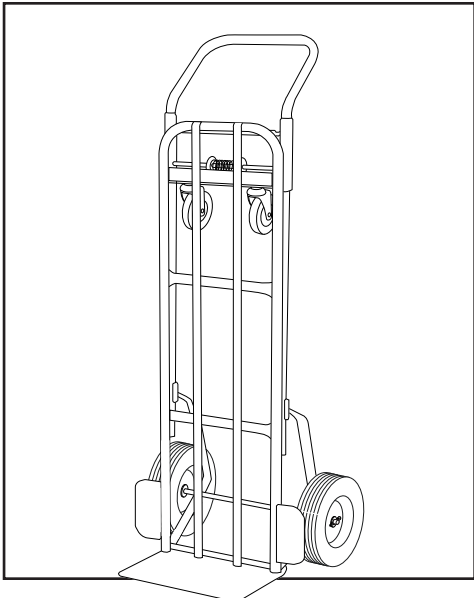

# ULINE H-966

## CONVERTIBLE STEEL HAND TRUCK

WITH SOLID RUBBER WHEELS

1-800-295-5510  
uline.com

**ULINE** H-966  
**CONVERTIBLE STEEL  
HAND TRUCK**  
WITH SOLID RUBBER WHEELS

1-800-295-5510  
uline.com

#	DESCRIPTION	QTY.	ULINE PART NO.	MFG. PART NO.
1	<b>Handle Hardware Kit</b> Includes: <ul style="list-style-type: none"><li>• Handle (1)</li><li>• Round Pins (2)</li></ul>	1	H-966-HANDLE	H-966-HANDLE
2	Thumb Spring	1	H-966-14	H-966-14
3	<b>Swivel Caster Hardware Kit</b> Includes: <ul style="list-style-type: none"><li>• Swivel Caster (1)</li><li>• Locknut (1)</li></ul>	2	H-966-CASTER	H-966-CASTER
4	<b>Axle/Wheel Hardware Kit</b> Includes: <ul style="list-style-type: none"><li>• Axle (1)</li><li>• Washers (12)</li><li>• Cotter Pins (2)</li></ul>	1	H-966-HDWR	H-966-HDWR
5	Wheel	2	H-100WH	H-100WH

**ULINE H-966**

**DIABLITO CONVERTIBLE  
DE ACERO  
CON LLANTAS DE CAUCHO SÓLIDAS**

01-800-295-5510  
uline.mx

**ULINE** H-966**DIABLITO CONVERTIBLE  
DE ACERO  
CON LLANTAS DE CAUCHO SÓLIDAS**

01-800-295-5510