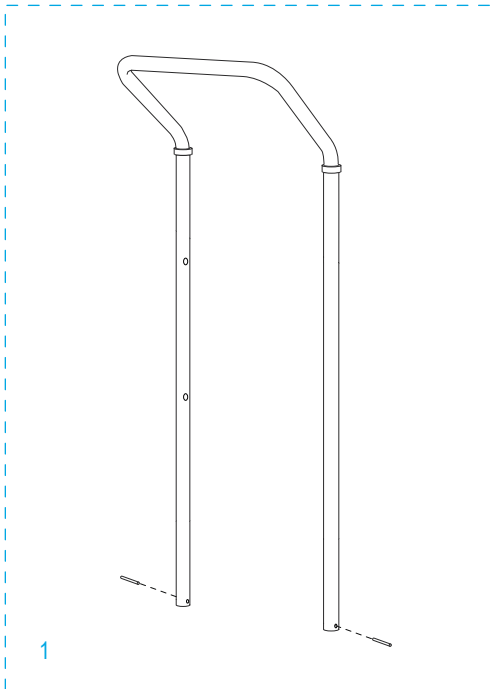

## CONVERTIBLE STEEL HAND TRUCK

WITH SOLID RUBBER WHEELS

1-800-295-5510  
uline.com

**ULINE** H-966  
**CONVERTIBLE STEEL  
HAND TRUCK**  
WITH SOLID RUBBER WHEELS

1-800-295-5510  
uline.com

#	DESCRIPTION	QTY.	ULINE PART NO.	MFG. PART NO.
1	<b>Handle Hardware Kit</b> Includes: <ul style="list-style-type: none"><li>• Handle (1)</li><li>• Round Pins (2)</li></ul>	1	H-966-HANDLE	H-966-HANDLE
2	Thumb Spring	1	H-966-14	H-966-14
3	<b>Swivel Caster Hardware Kit</b> Includes: <ul style="list-style-type: none"><li>• Swivel Caster (1)</li><li>• Locknut (1)</li></ul>	2	H-966-CASTER	H-966-CASTER
4	<b>Axle/Wheel Hardware Kit</b> Includes: <ul style="list-style-type: none"><li>• Axle (1)</li><li>• Washers (12)</li><li>• Cotter Pins (2)</li></ul>	1	H-966-HDWR	H-966-HDWR
5	Wheel	2	H-100WH	H-100WH

**ULINE H-966**

**DIABLITO CONVERTIBLE  
DE ACERO  
CON LLANTAS DE CAUCHO SÓLIDAS**

01-800-295-5510  
uline.mx

**ULINE** H-966**DIABLITO CONVERTIBLE  
DE ACERO  
CON LLANTAS DE CAUCHO SÓLIDAS**

01-800-295-5510

**ULINE** H-966

**DIABLE DE MANUTENTION  
TRANSFORMABLE EN ACIER  
À ROUES PLEINES**

1-800-295-5510  
uline.ca

**DIABLE DE MANUTENTION  
TRANSFORMABLE EN ACIER  
À ROUES PLEINES**

#	DESCRIPTION	QTÉ	RÉF. ULINE	RÉF. DE FABRICATION
1	Ensemble de quincaillerie de la poignée Comprend : <ul style="list-style-type: none"><li>• Poignée (1)</li><li>• Goupilles (2)</li></ul>	1	H-966-HANDLE	H-966-HANDLE
2	Ressort de serrage	1	H-966-14	H-966-14
3	Ensemble de quincaillerie de la roulette pivotante Comprend : <ul style="list-style-type: none"><li>• Roulette pivotante (1)</li><li>• Écrou freiné (1)</li></ul>	2	H-966-CASTER	H-966-CASTER
4	Ensemble de quincaillerie de l'essieu/la roue Comprend : <ul style="list-style-type: none"><li>• Essieu (1)</li><li>• Rondelles (12)</li><li>• Goupilles fendues (2)</li></ul>	1	H-966-HDWR	H-966-HDWR
5	Roue	2	H-100WH	H-100WH