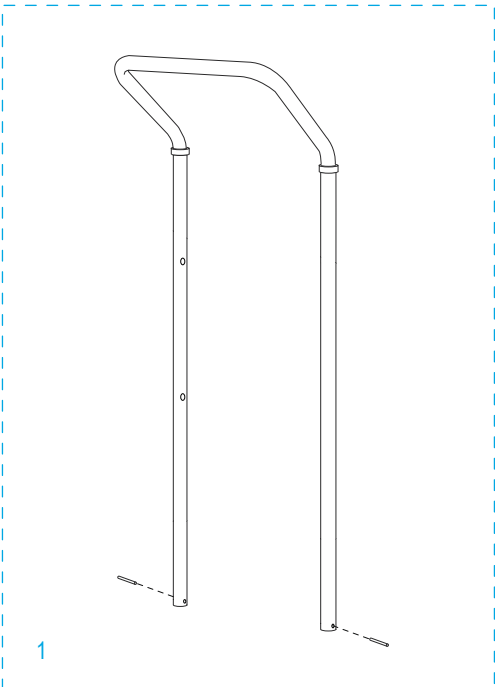

# ULINE H-966

## CONVERTIBLE STEEL HAND TRUCK

WITH SOLID RUBBER WHEELS

1-800-295-5510  
uline.com

**ULINE** H-966  
**CONVERTIBLE STEEL  
HAND TRUCK**  
WITH SOLID RUBBER WHEELS

1-800-295-5510  
uline.com

#	DESCRIPTION	QTY.	ULINE PART NO.	MFG. PART NO.
1	<b>Handle Hardware Kit</b> Includes: <ul style="list-style-type: none"><li>• Handle (1)</li><li>• Round Pins (2)</li></ul>	1	H-966-HANDLE	H-966-HANDLE
2	Thumb Spring	1	H-966-14	H-966-14
3	<b>Swivel Caster Hardware Kit</b> Includes: <ul style="list-style-type: none"><li>• Swivel Caster (1)</li><li>• Locknut (1)</li></ul>	2	H-966-CASTER	H-966-CASTER
4	<b>Axle/Wheel Hardware Kit</b> Includes: <ul style="list-style-type: none"><li>• Axle (1)</li><li>• Washers (12)</li><li>• Cotter Pins (2)</li></ul>	1	H-966-HDWR	H-966-HDWR
5	Wheel	2	H-100WH	H-100WH

**ULINE H-966**

**DIABLITO CONVERTIBLE  
DE ACERO  
CON LLANTAS DE CAUCHO SÓLIDAS**

01-800-295-5510  
uline.mx

**ULINE** H-966**DIABLITO CONVERTIBLE  
DE ACERO  
CON LLANTAS DE CAUCHO SÓLIDAS**

01-800-295-5510

**ULINE** H-966

**DIABLE DE MANUTENTION  
TRANSFORMABLE EN ACIER  
À ROUES PLEINES**

1-800-295-5510  
uline.ca

**DIABLE DE MANUTENTION  
TRANSFORMABLE EN ACIER  
À ROUES PLEINES**

#	DESCRIPTION	QTÉ	RÉF. ULINE	RÉF. DE FABRICATION
1	Ensemble de quincaillerie de la poignée Comprend : <ul style="list-style-type: none"><li>• Poignée (1)</li><li>• Goupilles (2)</li></ul>	1	H-966-HANDLE	H-966-HANDLE
2	Ressort de serrage	1	H-966-14	H-966-14
3	Ensemble de quincaillerie de la roulette pivotante Comprend : <ul style="list-style-type: none"><li>• Roulette pivotante (1)</li><li>• Écrou freiné (1)</li></ul>	2	H-966-CASTER	H-966-CASTER
4	Ensemble de quincaillerie de l'essieu/la roue Comprend : <ul style="list-style-type: none"><li>• Essieu (1)</li><li>• Rondelles (12)</li><li>• Goupilles fendues (2)</li></ul>	1	H-966-HDWR	H-966-HDWR
5	Roue	2	H-100WH	H-100WH