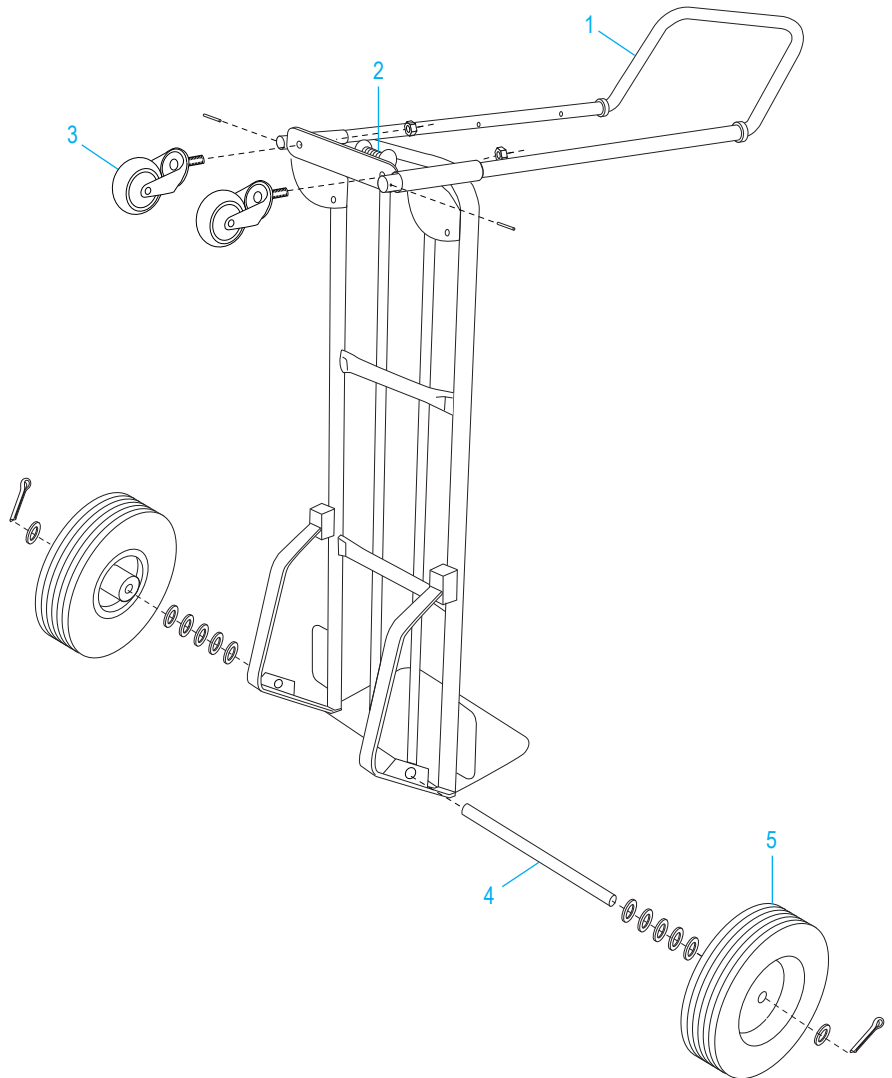

## CONVERTIBLE STEEL HAND TRUCK

WITH SOLID RUBBER WHEELS

1-800-295-5510  
uline.com

**ULINE** H-966  
**CONVERTIBLE STEEL  
HAND TRUCK**  
WITH SOLID RUBBER WHEELS

1-800-295-5510  
uline.com

#	DESCRIPTION	QTY.	ULINE PART NO.	MFG. PART NO.
1	<b>Handle Hardware Kit</b> Includes: <ul style="list-style-type: none"><li>• Handle (1)</li><li>• Round Pins (2)</li></ul>	1	H-966-HANDLE	H-966-HANDLE
2	Thumb Spring	1	H-966-14	H-966-14
3	<b>Swivel Caster Hardware Kit</b> Includes: <ul style="list-style-type: none"><li>• Swivel Caster (1)</li><li>• Locknut (1)</li></ul>	2	H-966-CASTER	H-966-CASTER
4	<b>Axle/Wheel Hardware Kit</b> Includes: <ul style="list-style-type: none"><li>• Axle (1)</li><li>• Washers (12)</li><li>• Cotter Pins (2)</li></ul>	1	H-966-HDWR	H-966-HDWR
5	Wheel	2	H-100WH	H-100WH

**ULINE H-966**

**DIABLITO CONVERTIBLE  
DE ACERO  
CON LLANTAS DE CAUCHO SÓLIDAS**

01-800-295-5510  
uline.mx

**ULINE** H-966**DIABLITO CONVERTIBLE  
DE ACERO  
CON LLANTAS DE CAUCHO SÓLIDAS**

01-800-295-5510

**ULINE** H-966

**DIABLE DE MANUTENTION  
TRANSFORMABLE EN ACIER  
À ROUES PLEINES**

1-800-295-5510  
uline.ca

**DIABLE DE MANUTENTION  
TRANSFORMABLE EN ACIER  
À ROUES PLEINES**

#	DESCRIPTION	QTÉ	RÉF. ULINE	RÉF. DE FABRICATION
1	Ensemble de quincaillerie de la poignée Comprend : <ul style="list-style-type: none"><li>• Poignée (1)</li><li>• Goupilles (2)</li></ul>	1	H-966-HANDLE	H-966-HANDLE
2	Ressort de serrage	1	H-966-14	H-966-14
3	Ensemble de quincaillerie de la roulette pivotante Comprend : <ul style="list-style-type: none"><li>• Roulette pivotante (1)</li><li>• Écrou freiné (1)</li></ul>	2	H-966-CASTER	H-966-CASTER
4	Ensemble de quincaillerie de l'essieu/la roue Comprend : <ul style="list-style-type: none"><li>• Essieu (1)</li><li>• Rondelles (12)</li><li>• Goupilles fendues (2)</li></ul>	1	H-966-HDWR	H-966-HDWR
5	Roue	2	H-100WH	H-100WH