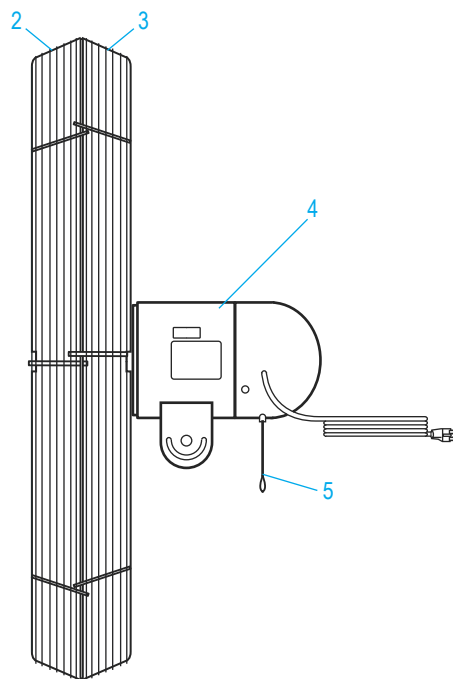

ULINE H-989

**VENTILADOR FIJO DE
PEDESTAL - 76.2 CM (30")**

01-800-295-5510

uline.mx

ENSAMBLE DE LA CABEZA DEL VENTILADOR

#	DESCRIPCIÓN	CANT.	NO. DE PARTE DE ULINE	NO. DE PARTE DEL FABRICANTE
1	Ensamble de las Aspas del Ventilador	1	H-989-BLADES	58299004
2	Cubierta Frontal	1	H-989-FGUARD	64068004
3	Cubierta Trasera	1	H-989-RGUARD	64069004
4	Motor	1	H-1421-MOTOR	59004002
5	Interruptor	1	H-1421-SWTCH	58071001
	Kit de Tornillería para la Cabeza del Ventilador (No se Muestra)	1	H-989-HRDWRE	43931001