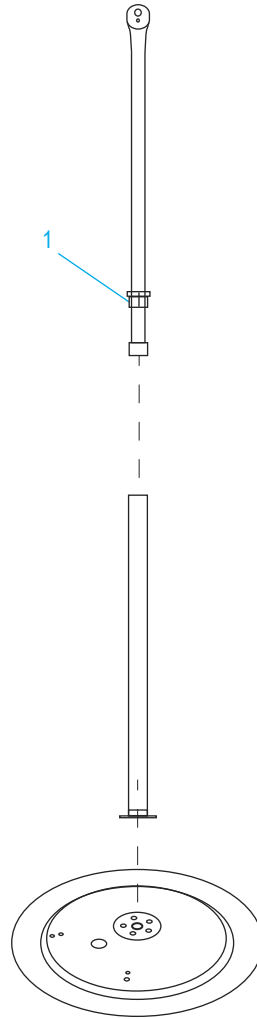

ULINE H-989

**VENTILATEUR FIXE SUR
PIED - 76,2 CM (30 PO)**

1-800-295-5510
uline.ca

ENSEMBLE DU PIED

#	DESCRIPTION	QTÉ	RÉF. ULINE	RÉF. DU FABRICANT
1	Collet de verrouillage en métal	1	H-989-COLLAR	44234001
	Trousse de matériel pour pied du ventilateur (non illustrée)	1	-----	43904002