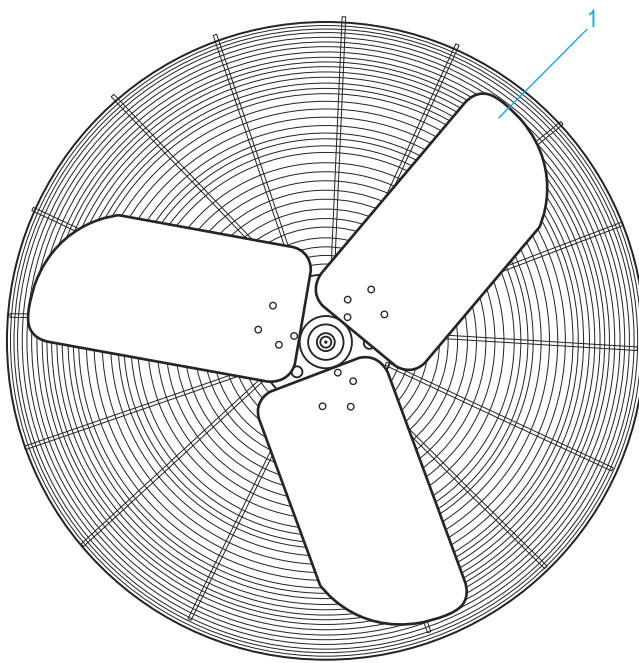

ULINE H-989
VENTILADOR FIJO DE
PEDESTAL - 76.2 CM (30")

01-800-295-5510
 uline.mx

ENSAMBLE DEL PEDESTAL

#	DESCRIPCIÓN	CANT.	NO. DE PARTE DE ULINE	NO. DE PARTE DEL FABRICANTE
1	Collarín de Cierre de Metal	1	H-989-COLLAR	44234001
	Kit de Tornillería para el Pedestal del Ventilador (No se Muestra)	1	-----	43904002

ULINE H-989

**VENTILATEUR FIXE SUR
PIED - 76,2 CM (30 PO)**

1-800-295-5510
uline.ca

ENSEMBLE DE LA TÊTE DU VENTILATEUR

#	DESCRIPTION	QTÉ	RÉF. ULINE	RÉF. DU FABRICANT
1	Ensemble des pales du ventilateur	1	H-989-BLADES	58299004
2	Grille protectrice avant	1	H-989-FGUARD	64068004
3	Grille protectrice arrière	1	H-989-RGUARD	64069004
4	Moteur	1	H-1421-MOTOR	59004002
5	Commutateur	1	H-1421-SWTCH	58071001
	Trousse de matériel pour tête de ventilateur (non illustrée)	1	H-989-HRDWRE	43931001