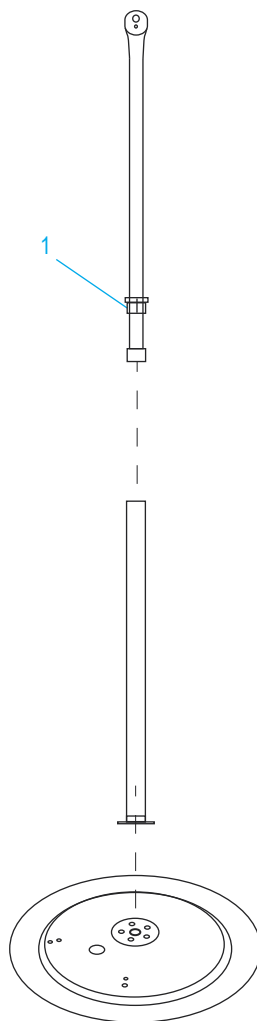

ULINE H-989

**VENTILATEUR FIXE SUR
PIED - 76,2 CM (30 PO)**

1-800-295-5510

uline.ca

ENSEMBLE DU PIED

#	DESCRIPTION	QTÉ	RÉF. ULINE	RÉF. DU FABRICANT
1	Collet de verrouillage en métal	1	H-989-COLLAR	44234001
	Trousse de matériel pour pied du ventilateur (non illustrée)	1	-----	43904002