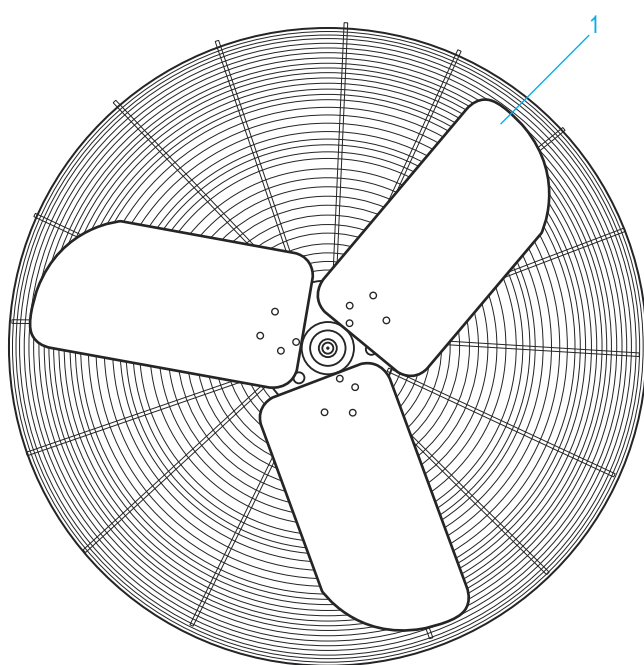

ULINE H-989

**VENTILADOR FIJO DE
PEDESTAL - 76.2 CM (30")**

01-800-295-5510

uline.mx

ENSAMBLE DEL PEDESTAL

#	DESCRIPCIÓN	CANT.	NO. DE PARTE DE ULINE	NO. DE PARTE DEL FABRICANTE
1	Collarín de Cierre de Metal	1	H-989-COLLAR	44234001
	Kit de Tornillería para el Pedestal del Ventilador (No se Muestra)	1	-----	43904002

ULINE H-989

**VENTILATEUR FIXE SUR
PIED - 76,2 CM (30 PO)**

1-800-295-5510
uline.ca

ENSEMBLE DE LA TÊTE DU VENTILATEUR

#	DESCRIPTION	QTÉ	RÉF. ULINE	RÉF. DU FABRICANT
1	Ensemble des pales du ventilateur	1	H-989-BLADES	58299004
2	Grille protectrice avant	1	H-989-FGUARD	64068004
3	Grille protectrice arrière	1	H-989-RGUARD	64069004
4	Moteur	1	H-1421-MOTOR	59004002
5	Commutateur	1	H-1421-SWTCH	58071001
	Trousse de matériel pour tête de ventilateur (non illustrée)	1	H-989-HRDWRE	43931001