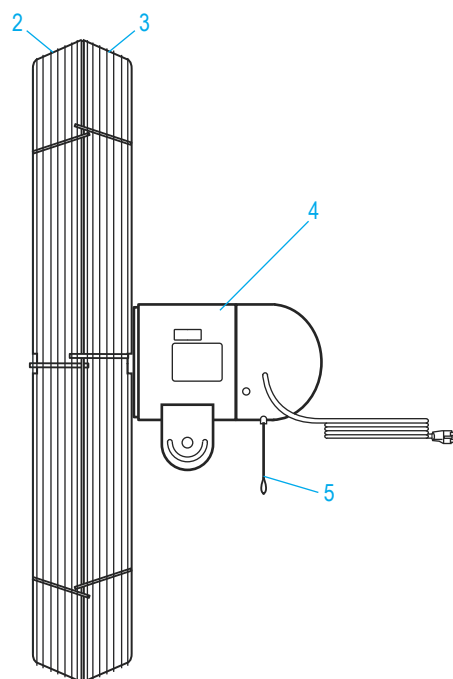

ULINE H-989

**VENTILADOR FIJO DE
PEDESTAL - 76.2 CM (30")**

01-800-295-5510

uline.mx

ENSAMBLE DEL PEDESTAL

#	DESCRIPCIÓN	CANT.	NO. DE PARTE DE ULINE	NO. DE PARTE DEL FABRICANTE
1	Collarín de Cierre de Metal	1	H-989-COLLAR	44234001
	Kit de Tornillería para el Pedestal del Ventilador (No se Muestra)	1	-----	43904002

ULINE H-989

**VENTILATEUR FIXE SUR
PIED - 76,2 CM (30 PO)**

1-800-295-5510
uline.ca

ENSEMBLE DE LA TÊTE DU VENTILATEUR

#	DESCRIPTION	QTÉ	RÉF. ULINE	RÉF. DU FABRICANT
1	Ensemble des pales du ventilateur	1	H-989-BLADES	58299004
2	Grille protectrice avant	1	H-989-FGUARD	64068004
3	Grille protectrice arrière	1	H-989-RGUARD	64069004
4	Moteur	1	H-1421-MOTOR	59004002
5	Commutateur	1	H-1421-SWTCH	58071001
	Trousse de matériel pour tête de ventilateur (non illustrée)	1	H-989-HRDWRE	43931001