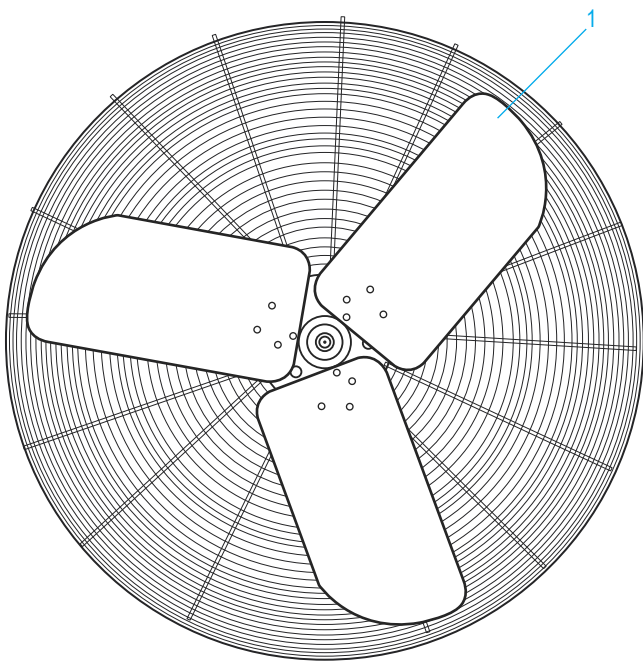

ULINE H-989
30" STATIONARY
PEDESTAL FAN

1-800-295-5510
 uline.com

FAN HEAD ASSEMBLY

#	DESCRIPTION	QTY.	ULINE PART NO.	MFG. PART NO.
1	Fan Blade Assembly	1	H-989-BLADES	58299004
2	Front Guard	1	H-989-FGUARD	64068004
3	Rear Guard	1	H-989-RGUARD	64069004
4	Motor	1	H-1421-MOTOR	59004002
5	Switch	1	H-1421-SWTCH	58071001
	Hardware Kit for Fan Head (Not Shown)	1	H-989-HRDWRE	43931001

ULINE H-989
**30" STATIONARY
 PEDESTAL FAN**

1-800-295-5510
 uline.com

PEDESTAL ASSEMBLY

#	DESCRIPTION	QTY.	ULINE PART NO.	MFG. PART NO.
1	Metal Locking Collar	1	H-989-COLLAR	44234001
	Hardware Kit for Fan Pedestal (Not Shown)	1	-----	43904002

ULINE H-989

**VENTILADOR FIJO DE
PEDESTAL - 76.2 CM (30")**

01-800-295-5510

uline.mx

ENSAMBLE DE LA CABEZA DEL VENTILADOR

#	DESCRIPCIÓN	CANT.	NO. DE PARTE DE ULINE	NO. DE PARTE DEL FABRICANTE
1	Ensamble de las Aspas del Ventilador	1	H-989-BLADES	58299004
2	Cubierta Frontal	1	H-989-FGUARD	64068004
3	Cubierta Trasera	1	H-989-RGUARD	64069004
4	Motor	1	H-1421-MOTOR	59004002
5	Interruptor	1	H-1421-SWTCH	58071001
	Kit de Tornillería para la Cabeza del Ventilador (No se Muestra)	1	H-989-HRDWRE	43931001