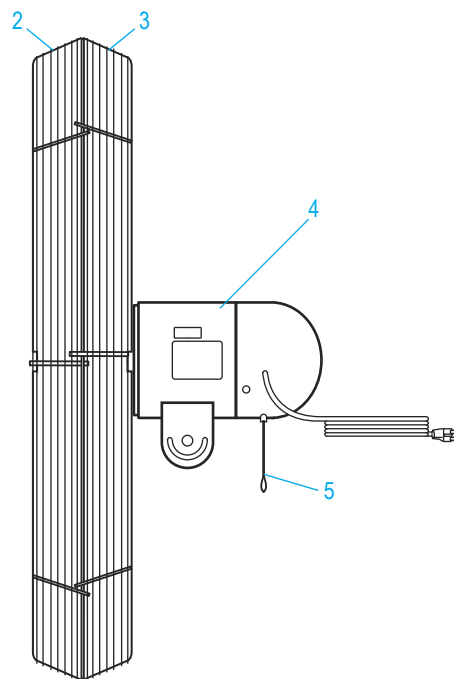

ULINE H-989
**30" STATIONARY
 PEDESTAL FAN**

1-800-295-5510
 uline.com

PEDESTAL ASSEMBLY

#	DESCRIPTION	QTY.	ULINE PART NO.	MFG. PART NO.
1	Metal Locking Collar	1	H-989-COLLAR	44234001
	Hardware Kit for Fan Pedestal (Not Shown)	1	-----	43904002

ULINE H-989

**VENTILADOR FIJO DE
PEDESTAL - 76.2 CM (30")**

01-800-295-5510

uline.mx

ENSAMBLE DE LA CABEZA DEL VENTILADOR

#	DESCRIPCIÓN	CANT.	NO. DE PARTE DE ULINE	NO. DE PARTE DEL FABRICANTE
1	Ensamble de las Aspas del Ventilador	1	H-989-BLADES	58299004
2	Cubierta Frontal	1	H-989-FGUARD	64068004
3	Cubierta Trasera	1	H-989-RGUARD	64069004
4	Motor	1	H-1421-MOTOR	59004002
5	Interruptor	1	H-1421-SWTCH	58071001
	Kit de Tornillería para la Cabeza del Ventilador (No se Muestra)	1	H-989-HRDWRE	43931001