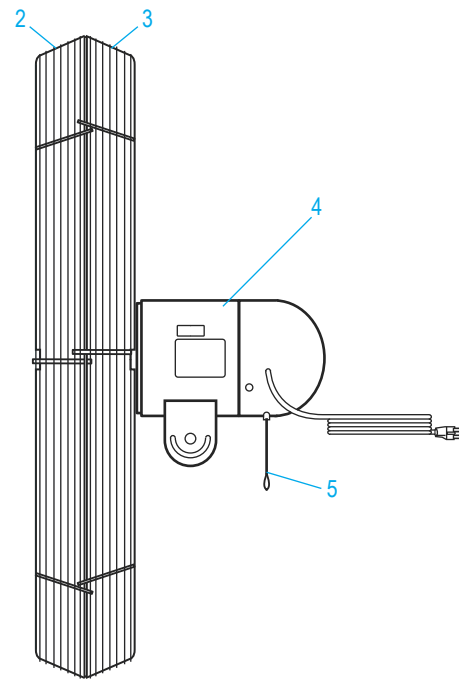

ULINE H-989
VENTILADOR FIJO DE
PEDESTAL - 76.2 CM (30")

01-800-295-5510
 uline.mx

ENSAMBLE DEL PEDESTAL

#	DESCRIPCIÓN	CANT.	NO. DE PARTE DE ULINE	NO. DE PARTE DEL FABRICANTE
1	Collarín de Cierre de Metal	1	H-989-COLLAR	44234001
	Kit de Tornillería para el Pedestal del Ventilador (No se Muestra)	1	-----	43904002

ULINE H-989

**VENTILATEUR FIXE SUR
PIED - 76,2 CM (30 PO)**

1-800-295-5510
uline.ca

ENSEMBLE DE LA TÊTE DU VENTILATEUR

#	DESCRIPTION	QTÉ	RÉF. ULINE	RÉF. DU FABRICANT
1	Ensemble des pales du ventilateur	1	H-989-BLADES	58299004
2	Grille protectrice avant	1	H-989-FGUARD	64068004
3	Grille protectrice arrière	1	H-989-RGUARD	64069004
4	Moteur	1	H-1421-MOTOR	59004002
5	Commutateur	1	H-1421-SWTCH	58071001
	Trousse de matériel pour tête de ventilateur (non illustrée)	1	H-989-HRDWRE	43931001