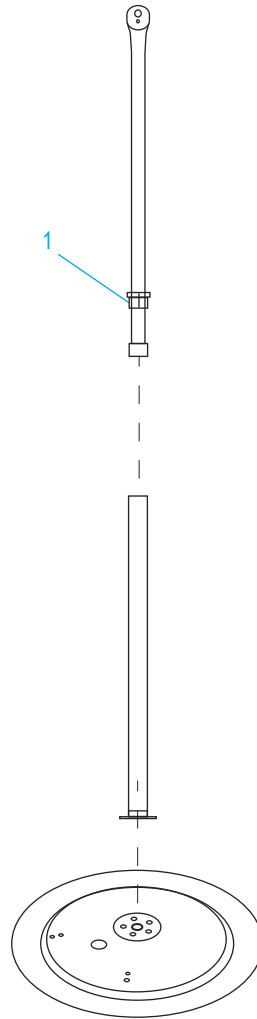

ULINE H-989
30" STATIONARY
PEDESTAL FAN

1-800-295-5510
 uline.com

FAN HEAD ASSEMBLY

#	DESCRIPTION	QTY.	ULINE PART NO.	MFG. PART NO.
1	Fan Blade Assembly	1	H-989-BLADES	58299004
2	Front Guard	1	H-989-FGUARD	64068004
3	Rear Guard	1	H-989-RGUARD	64069004
4	Motor	1	H-1421-MOTOR	59004002
5	Switch	1	H-1421-SWTCH	58071001
	Hardware Kit for Fan Head (Not Shown)	1	H-989-HRDWRE	43931001

ULINE H-989

**VENTILADOR FIJO DE
PEDESTAL - 76.2 CM (30")**

01-800-295-5510

uline.mx

ENSAMBLE DE LA CABEZA DEL VENTILADOR

#	DESCRIPCIÓN	CANT.	NO. DE PARTE DE ULINE	NO. DE PARTE DEL FABRICANTE
1	Ensamble de las Aspas del Ventilador	1	H-989-BLADES	58299004
2	Cubierta Frontal	1	H-989-FGUARD	64068004
3	Cubierta Trasera	1	H-989-RGUARD	64069004
4	Motor	1	H-1421-MOTOR	59004002
5	Interruptor	1	H-1421-SWTCH	58071001
	Kit de Tornillería para la Cabeza del Ventilador (No se Muestra)	1	H-989-HRDWRE	43931001

ULINE H-989
VENTILADOR FIJO DE
PEDESTAL - 76.2 CM (30")

01-800-295-5510
 uline.mx

ENSAMBLE DEL PEDESTAL

#	DESCRIPCIÓN	CANT.	NO. DE PARTE DE ULINE	NO. DE PARTE DEL FABRICANTE
1	Collarín de Cierre de Metal	1	H-989-COLLAR	44234001
	Kit de Tornillería para el Pedestal del Ventilador (No se Muestra)	1	-----	43904002

ULINE H-989

**VENTILATEUR FIXE SUR
PIED - 76,2 CM (30 PO)**

1-800-295-5510
uline.ca

ENSEMBLE DE LA TÊTE DU VENTILATEUR

#	DESCRIPTION	QTÉ	RÉF. ULINE	RÉF. DU FABRICANT
1	Ensemble des pales du ventilateur	1	H-989-BLADES	58299004
2	Grille protectrice avant	1	H-989-FGUARD	64068004
3	Grille protectrice arrière	1	H-989-RGUARD	64069004
4	Moteur	1	H-1421-MOTOR	59004002
5	Commutateur	1	H-1421-SWTCH	58071001
	Trousse de matériel pour tête de ventilateur (non illustrée)	1	H-989-HRDWRE	43931001