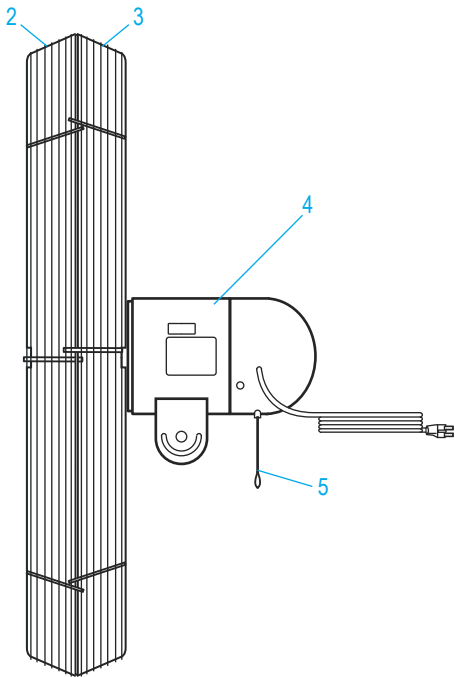

ULINE H-989
30" STATIONARY
PEDESTAL FAN

1-800-295-5510
 uline.com

FAN HEAD ASSEMBLY

#	DESCRIPTION	QTY.	ULINE PART NO.	MFG. PART NO.
1	Fan Blade Assembly	1	H-989-BLADES	58299004
2	Front Guard	1	H-989-FGUARD	64068004
3	Rear Guard	1	H-989-RGUARD	64069004
4	Motor	1	H-1421-MOTOR	59004002
5	Switch	1	H-1421-SWTCH	58071001
	Hardware Kit for Fan Head (Not Shown)	1	H-989-HRDWRE	43931001

ULINE H-989

**VENTILADOR FIJO DE
PEDESTAL - 76.2 CM (30")**

01-800-295-5510

uline.mx

ENSAMBLE DE LA CABEZA DEL VENTILADOR

#	DESCRIPCIÓN	CANT.	NO. DE PARTE DE ULINE	NO. DE PARTE DEL FABRICANTE
1	Ensamble de las Aspas del Ventilador	1	H-989-BLADES	58299004
2	Cubierta Frontal	1	H-989-FGUARD	64068004
3	Cubierta Trasera	1	H-989-RGUARD	64069004
4	Motor	1	H-1421-MOTOR	59004002
5	Interruptor	1	H-1421-SWTCH	58071001
	Kit de Tornillería para la Cabeza del Ventilador (No se Muestra)	1	H-989-HRDWRE	43931001