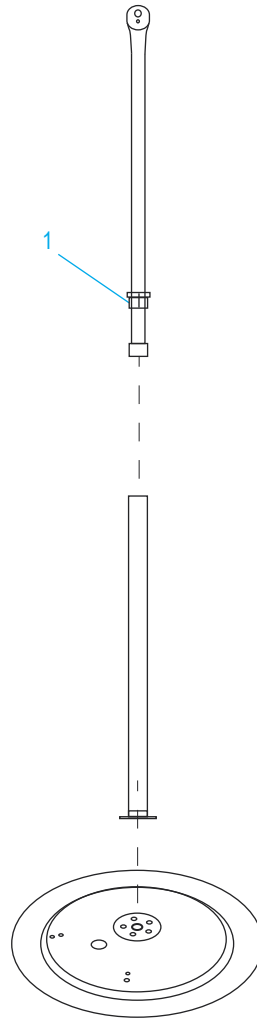

ULINE H-989
30" STATIONARY
PEDESTAL FAN

1-800-295-5510
 uline.com

FAN HEAD ASSEMBLY

#	DESCRIPTION	QTY.	ULINE PART NO.	MFG. PART NO.
1	Fan Blade Assembly	1	H-989-BLADES	58299004
2	Front Guard	1	H-989-FGUARD	64068004
3	Rear Guard	1	H-989-RGUARD	64069004
4	Motor	1	H-1421-MOTOR	59004002
5	Switch	1	H-1421-SWTCH	58071001
	Hardware Kit for Fan Head (Not Shown)	1	H-989-HRDWRE	43931001

ULINE H-989

**VENTILADOR FIJO DE
PEDESTAL - 76.2 CM (30")**

01-800-295-5510

uline.mx

ENSAMBLE DE LA CABEZA DEL VENTILADOR

#	DESCRIPCIÓN	CANT.	NO. DE PARTE DE ULINE	NO. DE PARTE DEL FABRICANTE
1	Ensamble de las Aspas del Ventilador	1	H-989-BLADES	58299004
2	Cubierta Frontal	1	H-989-FGUARD	64068004
3	Cubierta Trasera	1	H-989-RGUARD	64069004
4	Motor	1	H-1421-MOTOR	59004002
5	Interruptor	1	H-1421-SWTCH	58071001
	Kit de Tornillería para la Cabeza del Ventilador (No se Muestra)	1	H-989-HRDWRE	43931001

ULINE H-989

**VENTILADOR FIJO DE
PEDESTAL - 76.2 CM (30")**

01-800-295-5510

uline.mx

ENSAMBLE DEL PEDESTAL

#	DESCRIPCIÓN	CANT.	NO. DE PARTE DE ULINE	NO. DE PARTE DEL FABRICANTE
1	Collarín de Cierre de Metal	1	H-989-COLLAR	44234001
	Kit de Tornillería para el Pedestal del Ventilador (No se Muestra)	1	-----	43904002

ULINE H-989

**VENTILATEUR FIXE SUR
PIED - 76,2 CM (30 PO)**

1-800-295-5510
uline.ca

ENSEMBLE DE LA TÊTE DU VENTILATEUR

#	DESCRIPTION	QTÉ	RÉF. ULINE	RÉF. DU FABRICANT
1	Ensemble des pales du ventilateur	1	H-989-BLADES	58299004
2	Grille protectrice avant	1	H-989-FGUARD	64068004
3	Grille protectrice arrière	1	H-989-RGUARD	64069004
4	Moteur	1	H-1421-MOTOR	59004002
5	Commutateur	1	H-1421-SWTCH	58071001
	Trousse de matériel pour tête de ventilateur (non illustrée)	1	H-989-HRDWRE	43931001