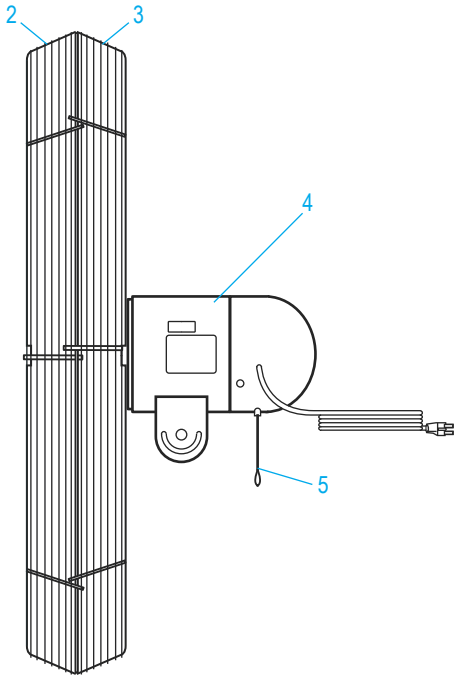

ULINE H-989
30" STATIONARY
PEDESTAL FAN

1-800-295-5510
 uline.com

FAN HEAD ASSEMBLY

#	DESCRIPTION	QTY.	ULINE PART NO.	MFG. PART NO.
1	Fan Blade Assembly	1	H-989-BLADES	58299004
2	Front Guard	1	H-989-FGUARD	64068004
3	Rear Guard	1	H-989-RGUARD	64069004
4	Motor	1	H-1421-MOTOR	59004002
5	Switch	1	H-1421-SWTCH	58071001
	Hardware Kit for Fan Head (Not Shown)	1	H-989-HRDWRE	43931001

ULINE H-989

**VENTILADOR FIJO DE
PEDESTAL - 76.2 CM (30")**

01-800-295-5510

uline.mx

ENSAMBLE DE LA CABEZA DEL VENTILADOR

#	DESCRIPCIÓN	CANT.	NO. DE PARTE DE ULINE	NO. DE PARTE DEL FABRICANTE
1	Ensamble de las Aspas del Ventilador	1	H-989-BLADES	58299004
2	Cubierta Frontal	1	H-989-FGUARD	64068004
3	Cubierta Trasera	1	H-989-RGUARD	64069004
4	Motor	1	H-1421-MOTOR	59004002
5	Interruptor	1	H-1421-SWTCH	58071001
	Kit de Tornillería para la Cabeza del Ventilador (No se Muestra)	1	H-989-HRDWRE	43931001