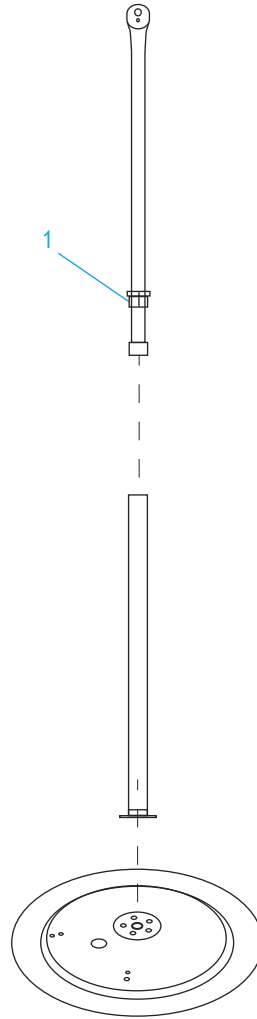

ULINE H-989
30" STATIONARY
PEDESTAL FAN

1-800-295-5510
 uline.com

FAN HEAD ASSEMBLY

#	DESCRIPTION	QTY.	ULINE PART NO.	MFG. PART NO.
1	Fan Blade Assembly	1	H-989-BLADES	58299004
2	Front Guard	1	H-989-FGUARD	64068004
3	Rear Guard	1	H-989-RGUARD	64069004
4	Motor	1	H-1421-MOTOR	59004002
5	Switch	1	H-1421-SWTCH	58071001
	Hardware Kit for Fan Head (Not Shown)	1	H-989-HRDWRE	43931001

ULINE H-989
**30" STATIONARY
 PEDESTAL FAN**

1-800-295-5510
 uline.com

PEDESTAL ASSEMBLY

#	DESCRIPTION	QTY.	ULINE PART NO.	MFG. PART NO.
1	Metal Locking Collar	1	H-989-COLLAR	44234001
	Hardware Kit for Fan Pedestal (Not Shown)	1	-----	43904002

ULINE H-989

**VENTILADOR FIJO DE
PEDESTAL - 76.2 CM (30")**

01-800-295-5510

uline.mx

ENSAMBLE DE LA CABEZA DEL VENTILADOR

#	DESCRIPCIÓN	CANT.	NO. DE PARTE DE ULINE	NO. DE PARTE DEL FABRICANTE
1	Ensamble de las Aspas del Ventilador	1	H-989-BLADES	58299004
2	Cubierta Frontal	1	H-989-FGUARD	64068004
3	Cubierta Trasera	1	H-989-RGUARD	64069004
4	Motor	1	H-1421-MOTOR	59004002
5	Interruptor	1	H-1421-SWTCH	58071001
	Kit de Tornillería para la Cabeza del Ventilador (No se Muestra)	1	H-989-HRDWRE	43931001

ULINE H-989

**VENTILATEUR FIXE SUR
PIED - 76,2 CM (30 PO)**

1-800-295-5510
uline.ca

ENSEMBLE DE LA TÊTE DU VENTILATEUR

#	DESCRIPTION	QTÉ	RÉF. ULINE	RÉF. DU FABRICANT
1	Ensemble des pales du ventilateur	1	H-989-BLADES	58299004
2	Grille protectrice avant	1	H-989-FGUARD	64068004
3	Grille protectrice arrière	1	H-989-RGUARD	64069004
4	Moteur	1	H-1421-MOTOR	59004002
5	Commutateur	1	H-1421-SWTCH	58071001
	Trousse de matériel pour tête de ventilateur (non illustrée)	1	H-989-HRDWRE	43931001