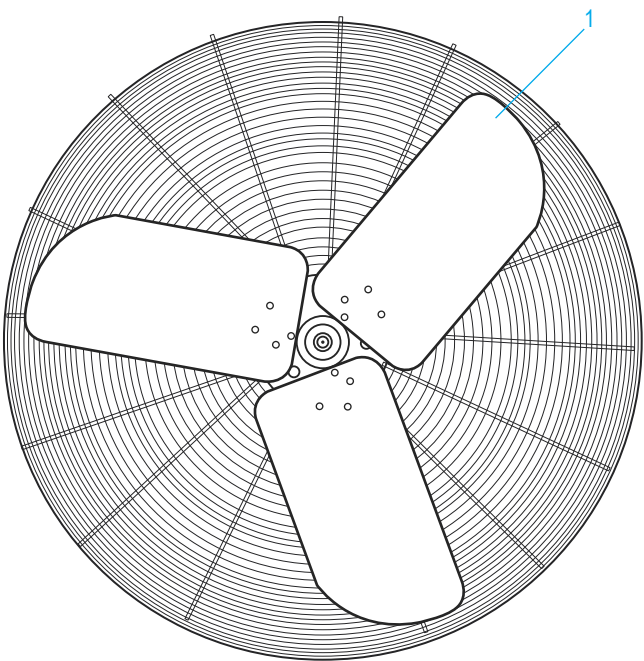

ULINE H-989
30" STATIONARY
PEDESTAL FAN

1-800-295-5510
 uline.com

FAN HEAD ASSEMBLY

#	DESCRIPTION	QTY.	ULINE PART NO.	MFG. PART NO.
1	Fan Blade Assembly	1	H-989-BLADES	58299004
2	Front Guard	1	H-989-FGUARD	64068004
3	Rear Guard	1	H-989-RGUARD	64069004
4	Motor	1	H-1421-MOTOR	59004002
5	Switch	1	H-1421-SWTCH	58071001
	Hardware Kit for Fan Head (Not Shown)	1	H-989-HRDWRE	43931001

ULINE H-989
**30" STATIONARY
 PEDESTAL FAN**

1-800-295-5510
 uline.com

PEDESTAL ASSEMBLY

#	DESCRIPTION	QTY.	ULINE PART NO.	MFG. PART NO.
1	Metal Locking Collar	1	H-989-COLLAR	44234001
	Hardware Kit for Fan Pedestal (Not Shown)	1	-----	43904002

ULINE H-989

**VENTILADOR FIJO DE
PEDESTAL - 76.2 CM (30")**

01-800-295-5510

uline.mx

ENSAMBLE DE LA CABEZA DEL VENTILADOR

#	DESCRIPCIÓN	CANT.	NO. DE PARTE DE ULINE	NO. DE PARTE DEL FABRICANTE
1	Ensamble de las Aspas del Ventilador	1	H-989-BLADES	58299004
2	Cubierta Frontal	1	H-989-FGUARD	64068004
3	Cubierta Trasera	1	H-989-RGUARD	64069004
4	Motor	1	H-1421-MOTOR	59004002
5	Interruptor	1	H-1421-SWTCH	58071001
	Kit de Tornillería para la Cabeza del Ventilador (No se Muestra)	1	H-989-HRDWRE	43931001