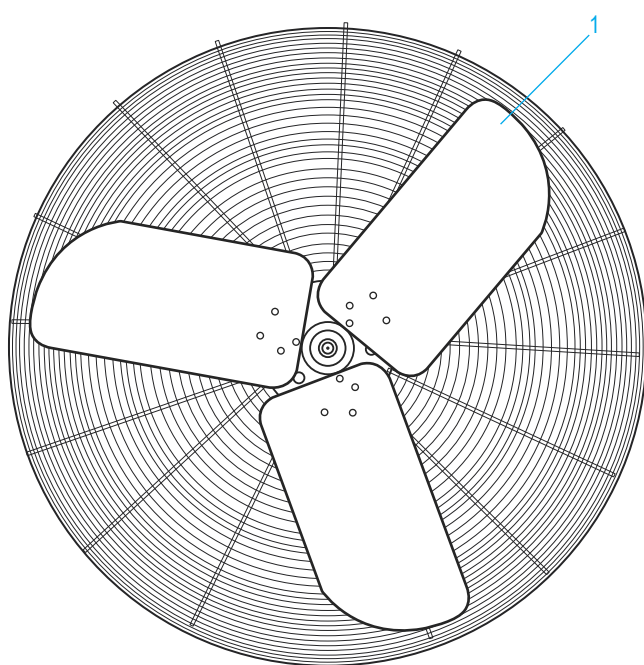

ULINE H-989
30" STATIONARY
PEDESTAL FAN

1-800-295-5510
 uline.com

FAN HEAD ASSEMBLY

#	DESCRIPTION	QTY.	ULINE PART NO.	MFG. PART NO.
1	Fan Blade Assembly	1	H-989-BLADES	58299004
2	Front Guard	1	H-989-FGUARD	64068004
3	Rear Guard	1	H-989-RGUARD	64069004
4	Motor	1	H-1421-MOTOR	59004002
5	Switch	1	H-1421-SWTCH	58071001
	Hardware Kit for Fan Head (Not Shown)	1	H-989-HRDWRE	43931001

ULINE H-989
**30" STATIONARY
 PEDESTAL FAN**

1-800-295-5510
 uline.com

PEDESTAL ASSEMBLY

#	DESCRIPTION	QTY.	ULINE PART NO.	MFG. PART NO.
1	Metal Locking Collar	1	H-989-COLLAR	44234001
	Hardware Kit for Fan Pedestal (Not Shown)	1	-----	43904002

ULINE H-989

**VENTILADOR FIJO DE
PEDESTAL - 76.2 CM (30")**

01-800-295-5510

uline.mx

ENSAMBLE DE LA CABEZA DEL VENTILADOR

#	DESCRIPCIÓN	CANT.	NO. DE PARTE DE ULINE	NO. DE PARTE DEL FABRICANTE
1	Ensamble de las Aspas del Ventilador	1	H-989-BLADES	58299004
2	Cubierta Frontal	1	H-989-FGUARD	64068004
3	Cubierta Trasera	1	H-989-RGUARD	64069004
4	Motor	1	H-1421-MOTOR	59004002
5	Interruptor	1	H-1421-SWTCH	58071001
	Kit de Tornillería para la Cabeza del Ventilador (No se Muestra)	1	H-989-HRDWRE	43931001