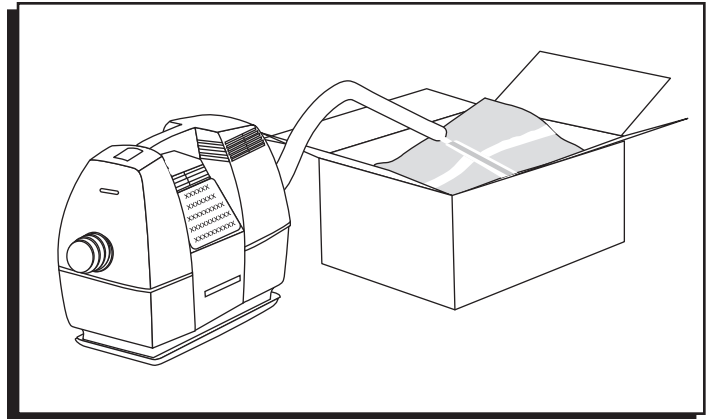

ULINE H-677
POMPE À AIR
PORTATIVE

1-800-295-5510
uline.ca

DÉPANNAGE

PROBLÈME DE FONCTIONNEMENT	RECOMMANDATIONS
La pompe est branchée, mais ne elle ne pompe pas.	Activez le commutateur de mise en marche (ON) qui se trouve près de la poignée. REMARQUE : Le bouton vert sur la poignée doit être enfoncé pour activer. (Par sécurité, l'article ne démarre pas automatiquement lorsqu'il est branché.)