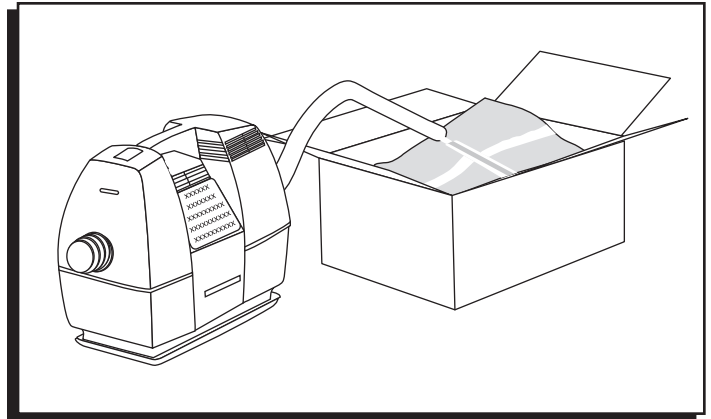

ULINE H-677 PORTABLE AIR PUMP

1-800-295-5510
uline.com

TROUBLESHOOTING

OPERATING ISSUE	RECOMMENDATIONS
Pump is plugged in but is not pumping.	Activate the ON switch located near the handle.  NOTE: The green button on the handle must be pushed in to activate. (For safety, item does not start up automatically when plugged in.)

ULINE H-677
BOMBA DE AIRE
PORTÁTIL

01-800-295-5510
uline.mx

SOLUCIÓN DE PROBLEMAS

PROBLEMA DE FUNCIONAMIENTO	RECOMENDACIONES
La bomba está enchufada pero no bombea.	Active el interruptor ON ubicado cerca del asa.  NOTA: El botón verde del asa debe estar presionado hacia dentro para poderlo activar. (Por motivos de seguridad, el artículo no se pone en funcionamiento automáticamente cuando se enchufa).